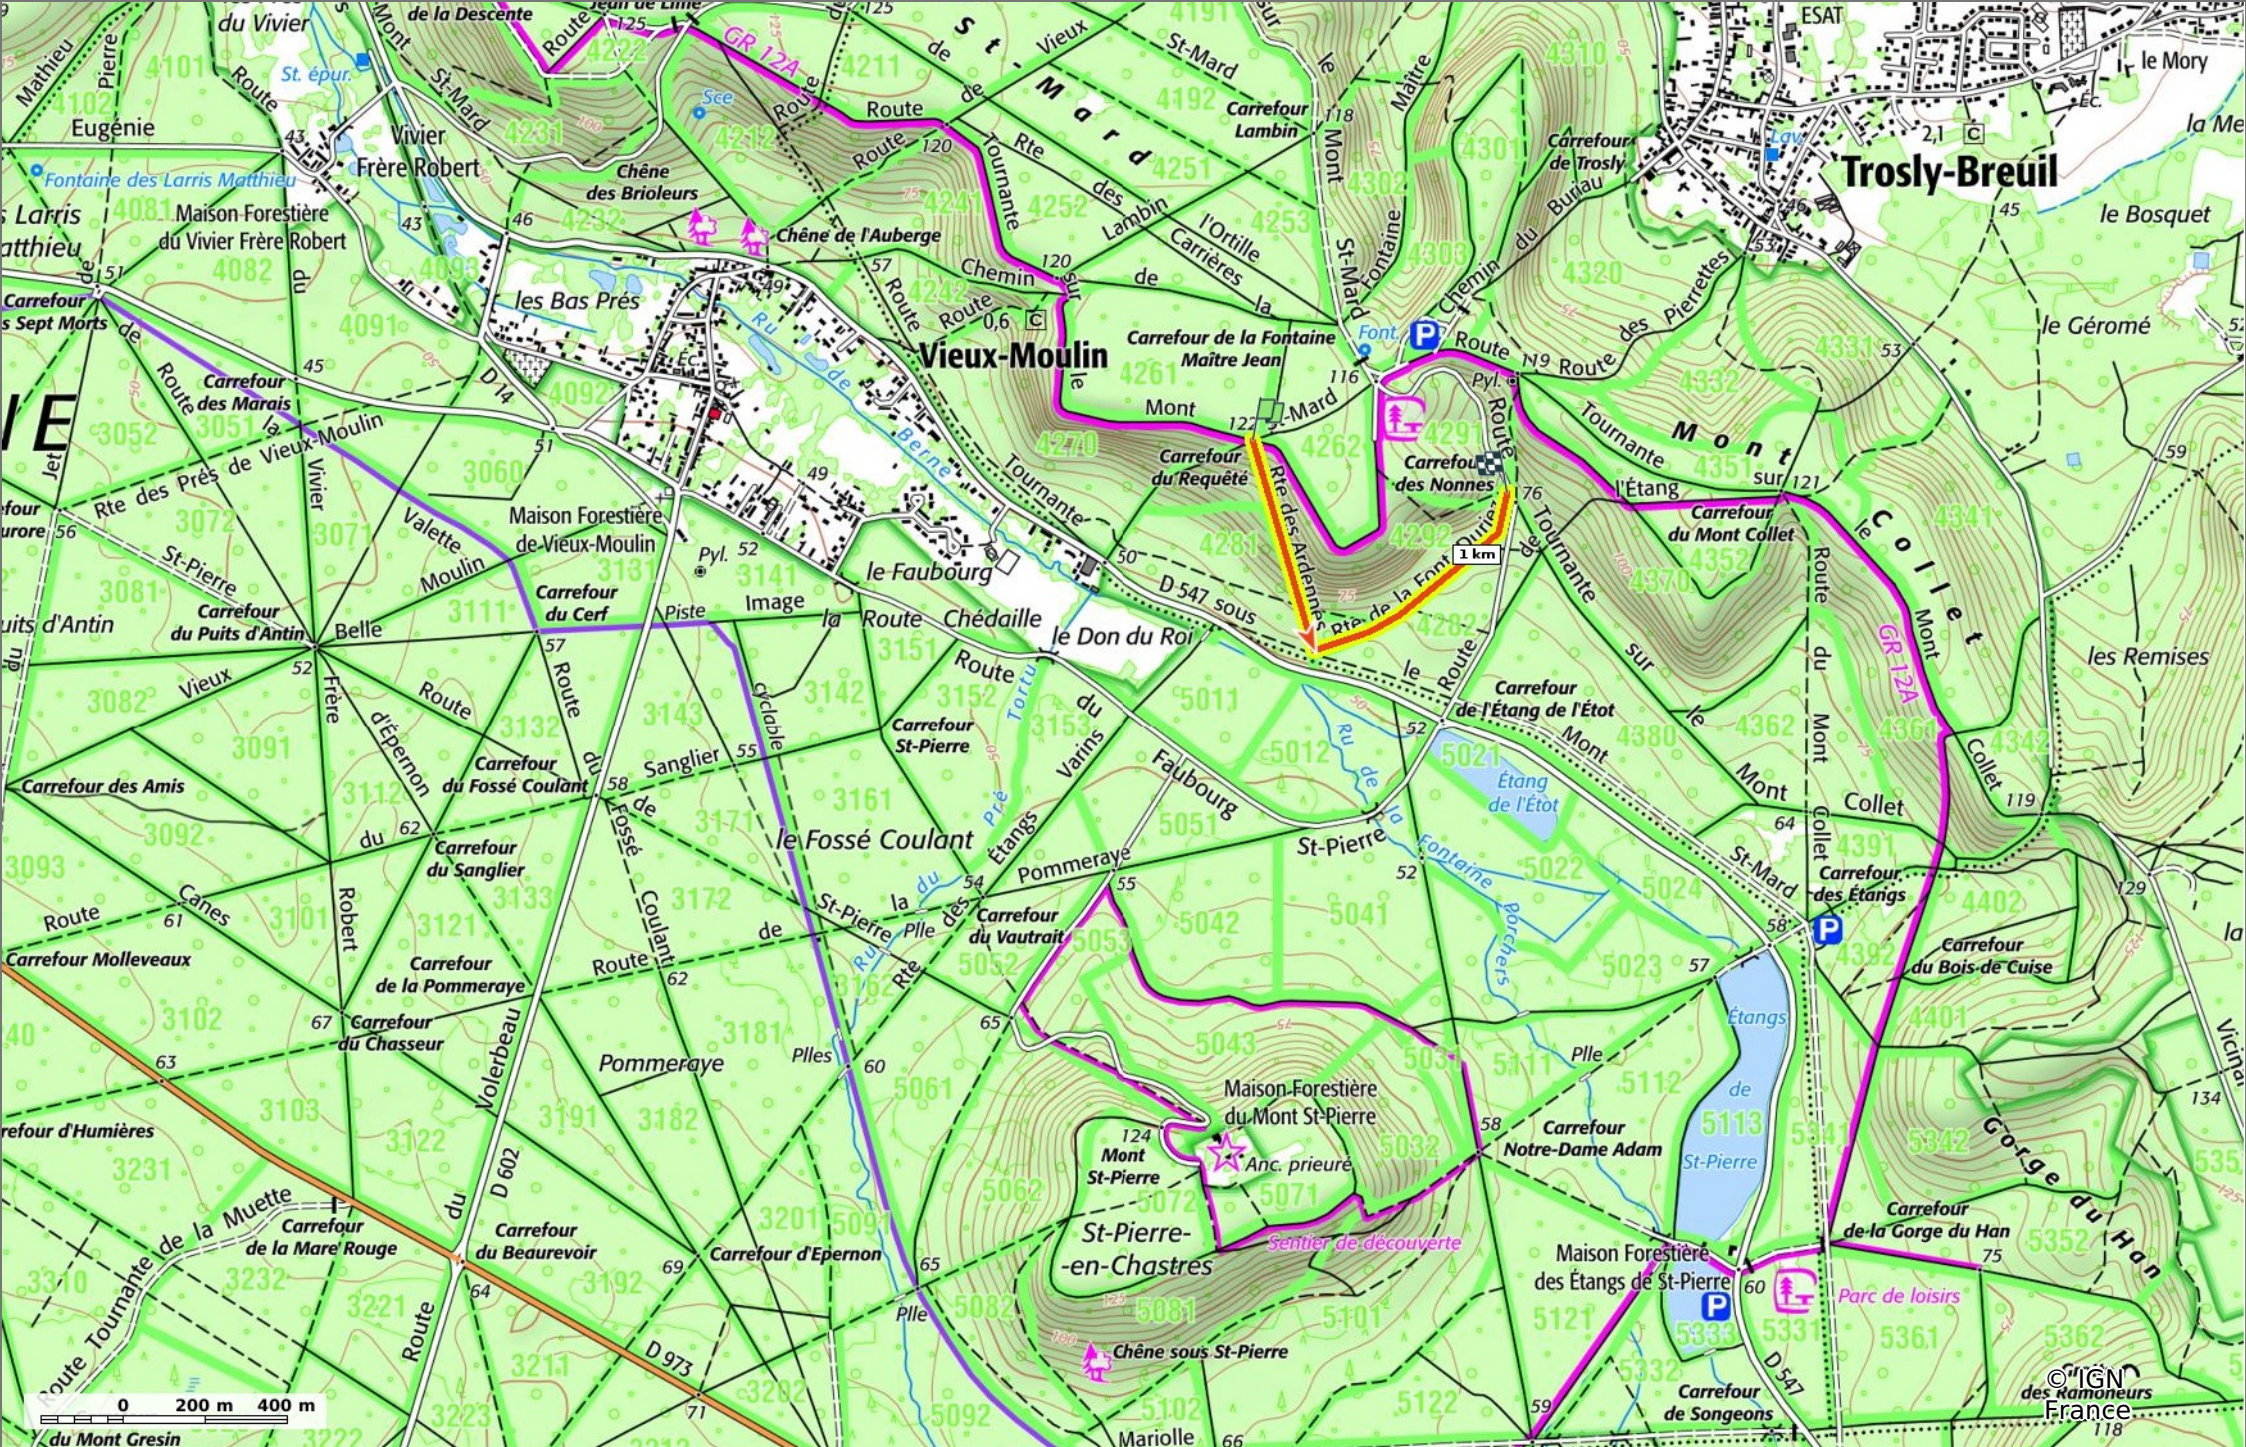

la Route des Ardennes et a Route de la Fontaine Duriez

1,2 km 71 m 128 m 14 m 51 m

Marche Difficulté: Facile en 20min

07/12/2023 - Par JeanLucA4

GET IT ON Google Play Download on the App Store

la Route des Ardennes et a Route de la Fontaine Duriez

◊ 1,2 km
↗ 71 m
↗ 128 m
↗ 14 m
↘ 51 m

🚶 Marche
Difficulté: Facile en 20min

07/12/2023 - Par JeanLuca4

GET IT ON Google Play

© IGN France

la Route des Ardennes et a Route de la Fontaine Duriez

◇ 1,2 km
↗ 71 m
↘ 128 m
↖ 14 m
↙ 51 m

🚶 Marche
Difficulté: Facile en 20min

07/12/2023 - Par JeanLuca4