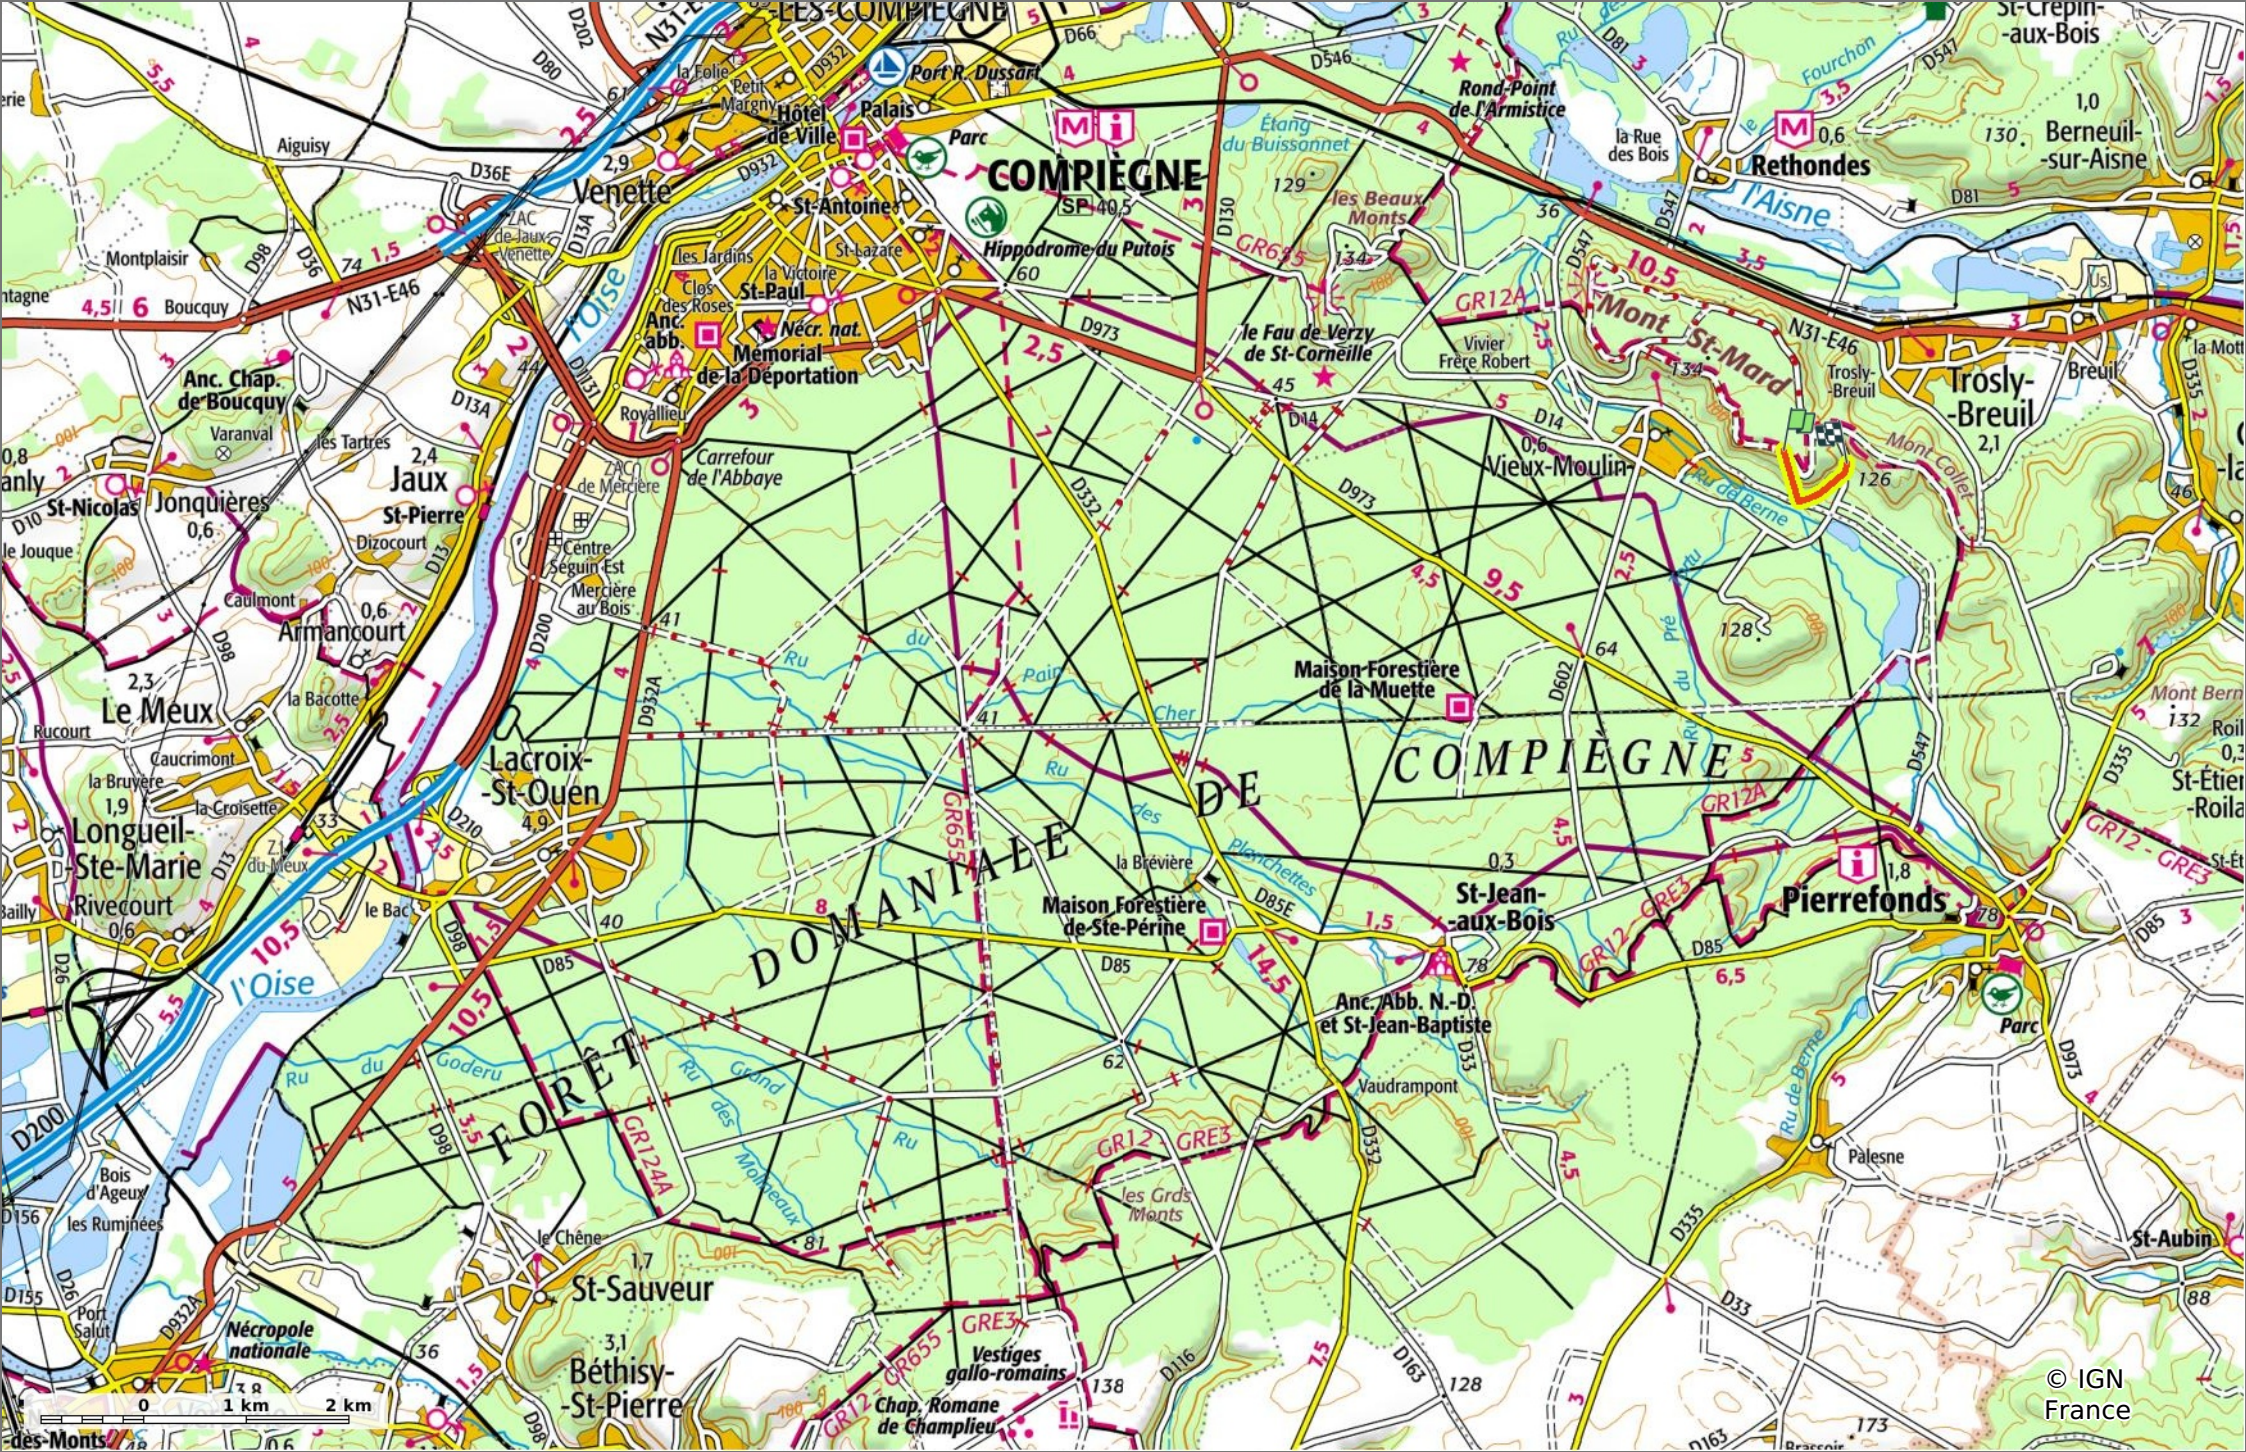

la Route des Ardennes et a Route de la Fontaine Duriez

1,2 km 71 m 128 m 14 m 51 m

Marche Difficulté: Facile en 20min

07/12/2023 - Par JeanLucA4

GET IT ON Google Play Download on the App Store

la Route des Ardennes et a Route de la Fontaine Duriez

◊ 1,2 km
↗ 71 m
↗ 128 m
↗ 14 m
↘ 51 m

🚶 Marche
Difficulté: Facile en 20min

07/12/2023 - Par JeanLuca4

GET IT ON Google Play

© IGN France

la Route des Ardennes et a Route de la Fontaine Duriez

◇ 1,2 km
↗ 71 m
↘ 128 m
↖ 14 m
↙ 51 m

🚶 Marche
Difficulté: Facile en 20min

07/12/2023 - Par JeanLuca4