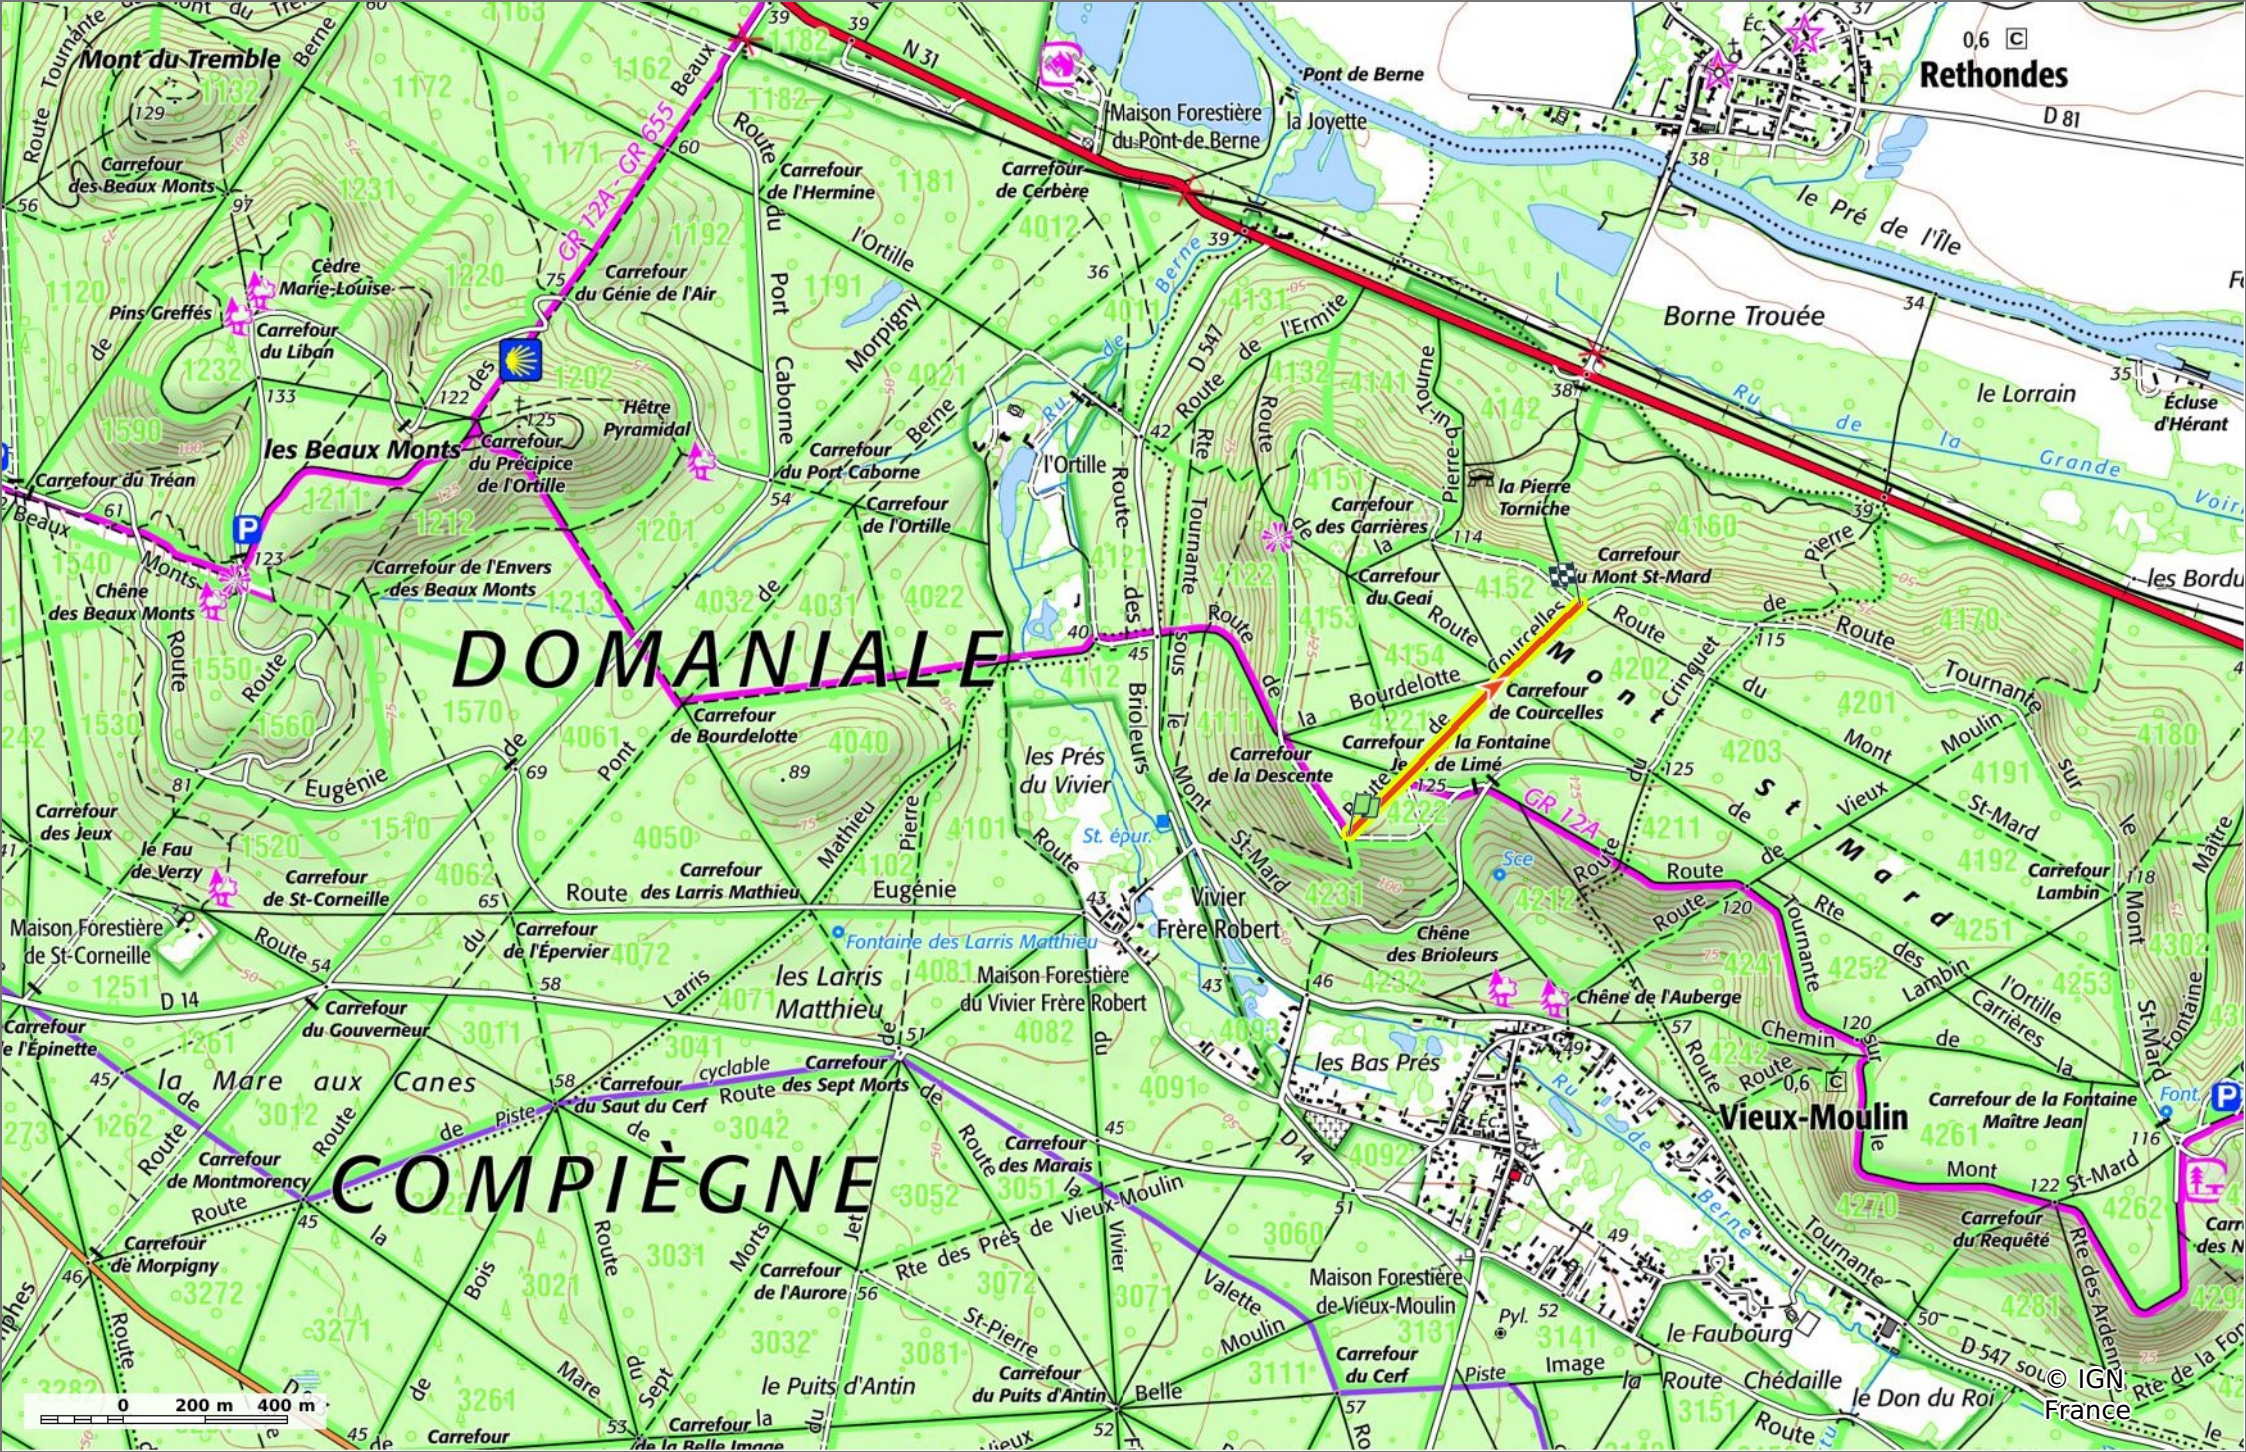

© OpenStreetMap

### la Route de Courcelles

0,8 km   117 m   132 m   2 m   14 m

Marche Difficulté: Facile en 11min

07/12/2023 - Par JeanLucA4

GET IT ON Google Play   Download on the App Store

**la Route de Courcelles**

0,8 km 117 m 132 m 2 m 14 m

Marche Difficulté: Facile en 11min

07/12/2023 - Par  
JeanLuca4

© IGN  
France

**la Route de Courcelles**  
 0,8 km   117 m   132 m   2 m   14 m

Marche Difficulté: Facile en 11min

07/12/2023 - Par JeanLuca4