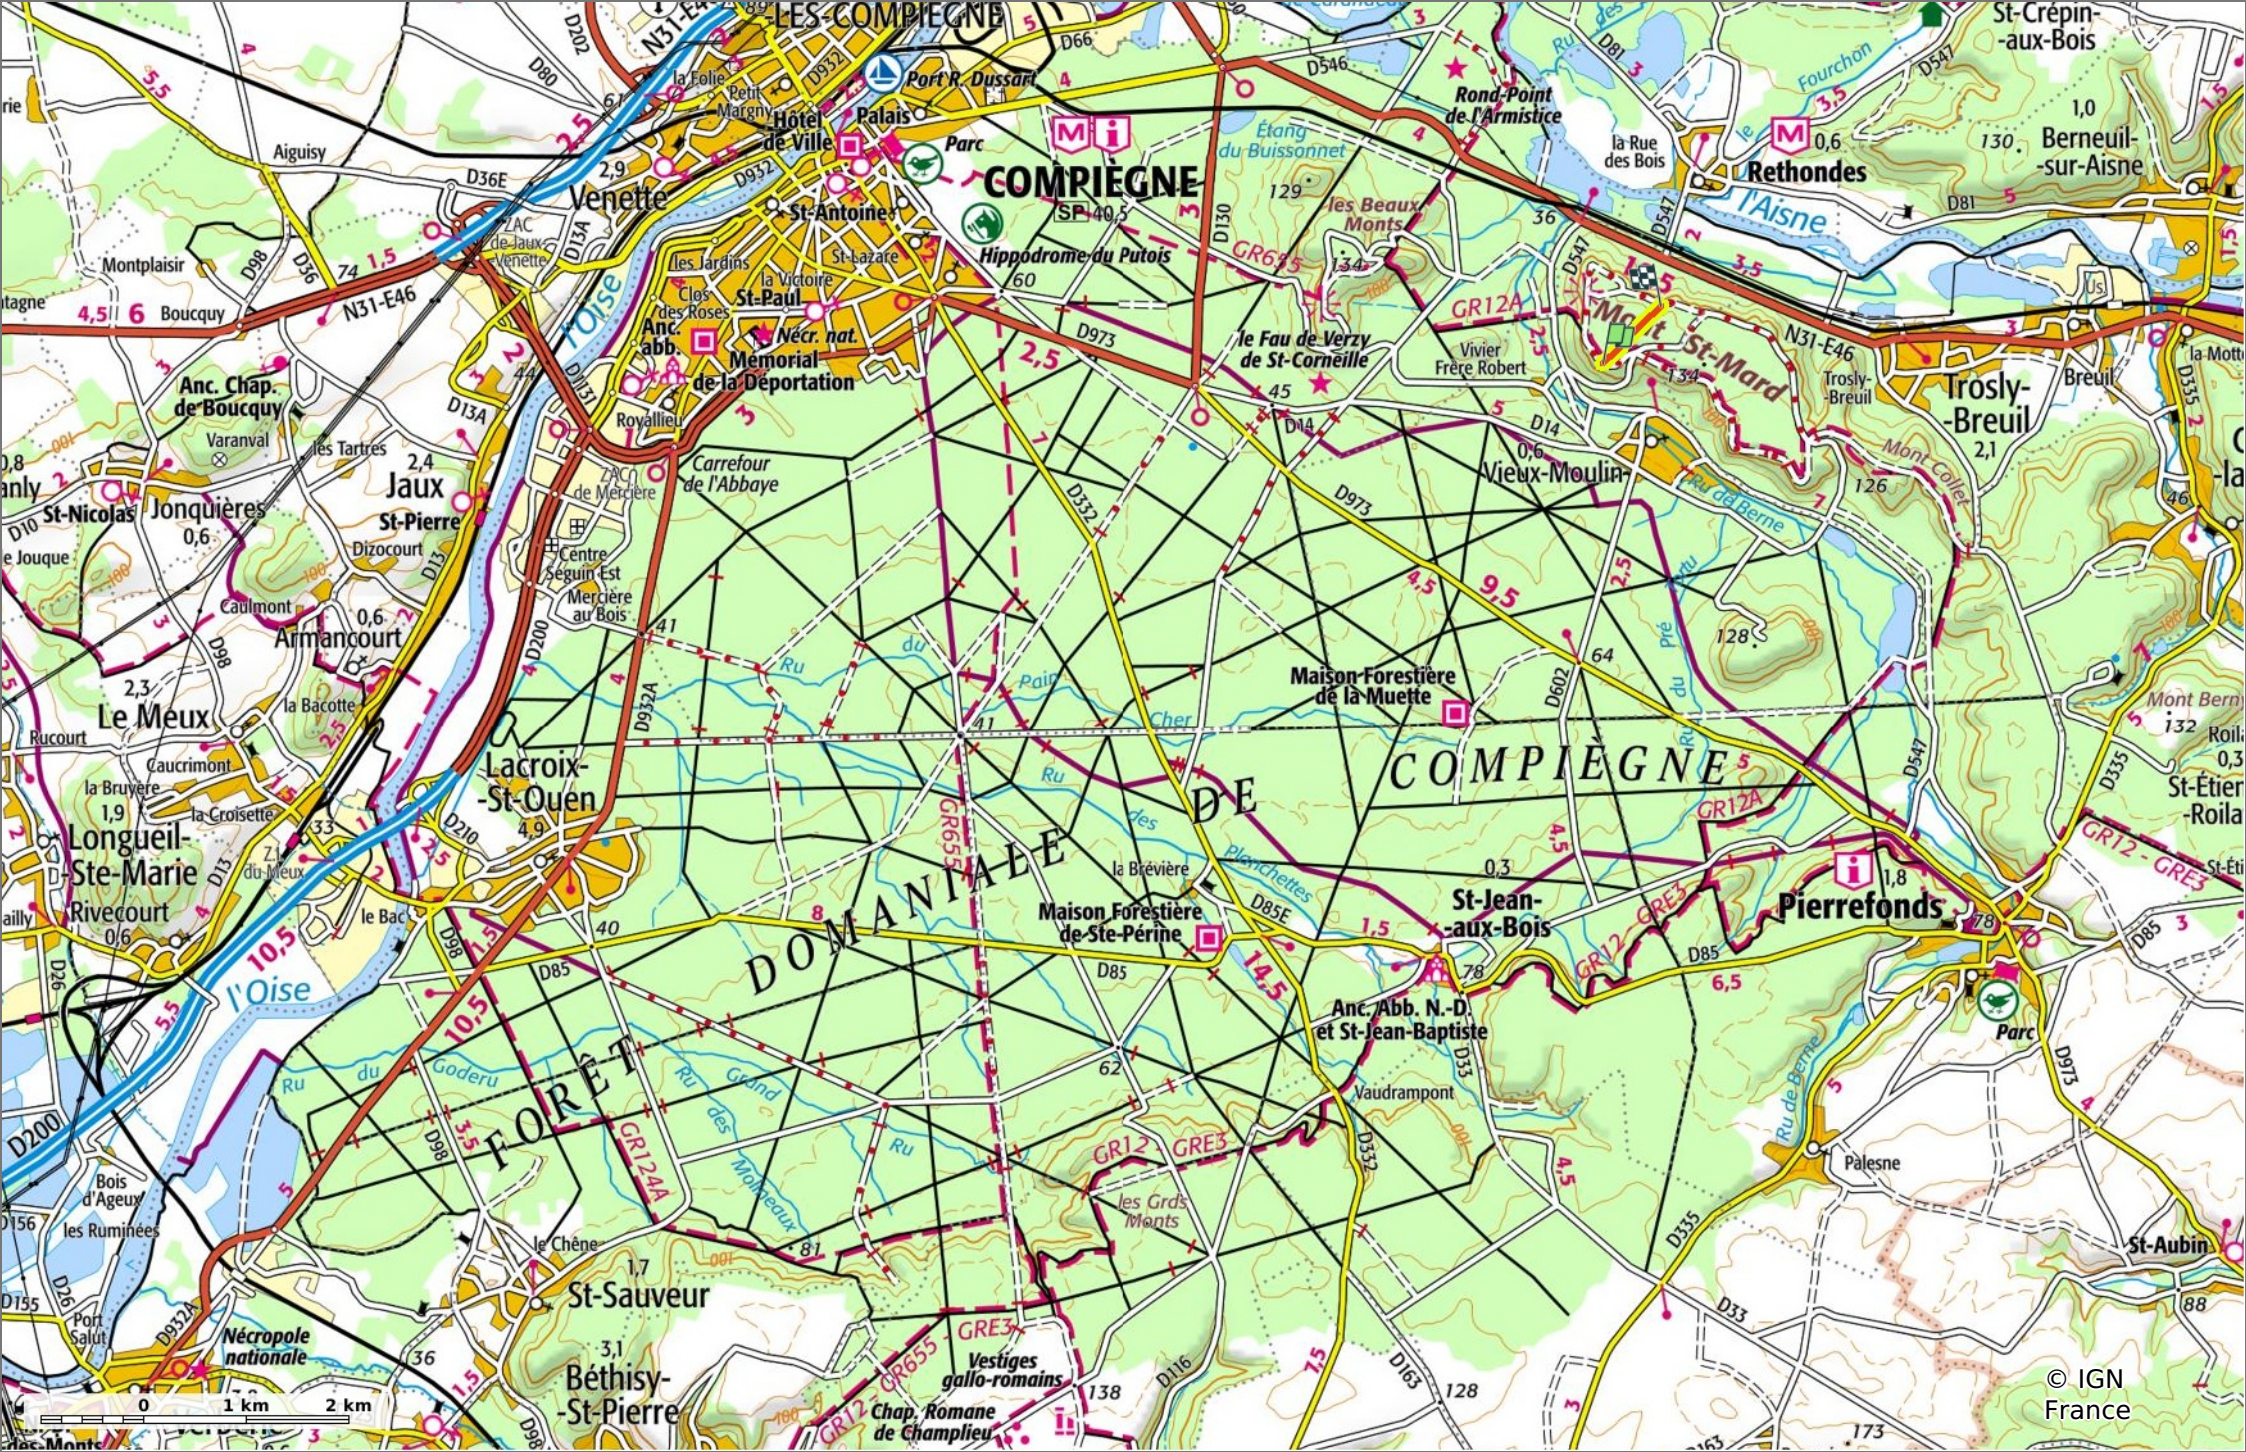

© OpenStreetMap

### la Route de Courcelles

0,8 km   117 m   132 m   2 m   14 m

Marche Difficulté: Facile en 11min

07/12/2023 - Par JeanLucA4

GET IT ON Google Play   Download on the App Store

**la Route de Courcelles**

0,8 km 117 m 132 m 2 m 14 m

Marche Difficulté: Facile en 11min

07/12/2023 - Par  
JeanLuca4

© IGN  
France

**la Route de Courcelles**  
 0,8 km   117 m   132 m   2 m   14 m

Marche Difficulté: Facile en 11min

07/12/2023 - Par JeanLuca4