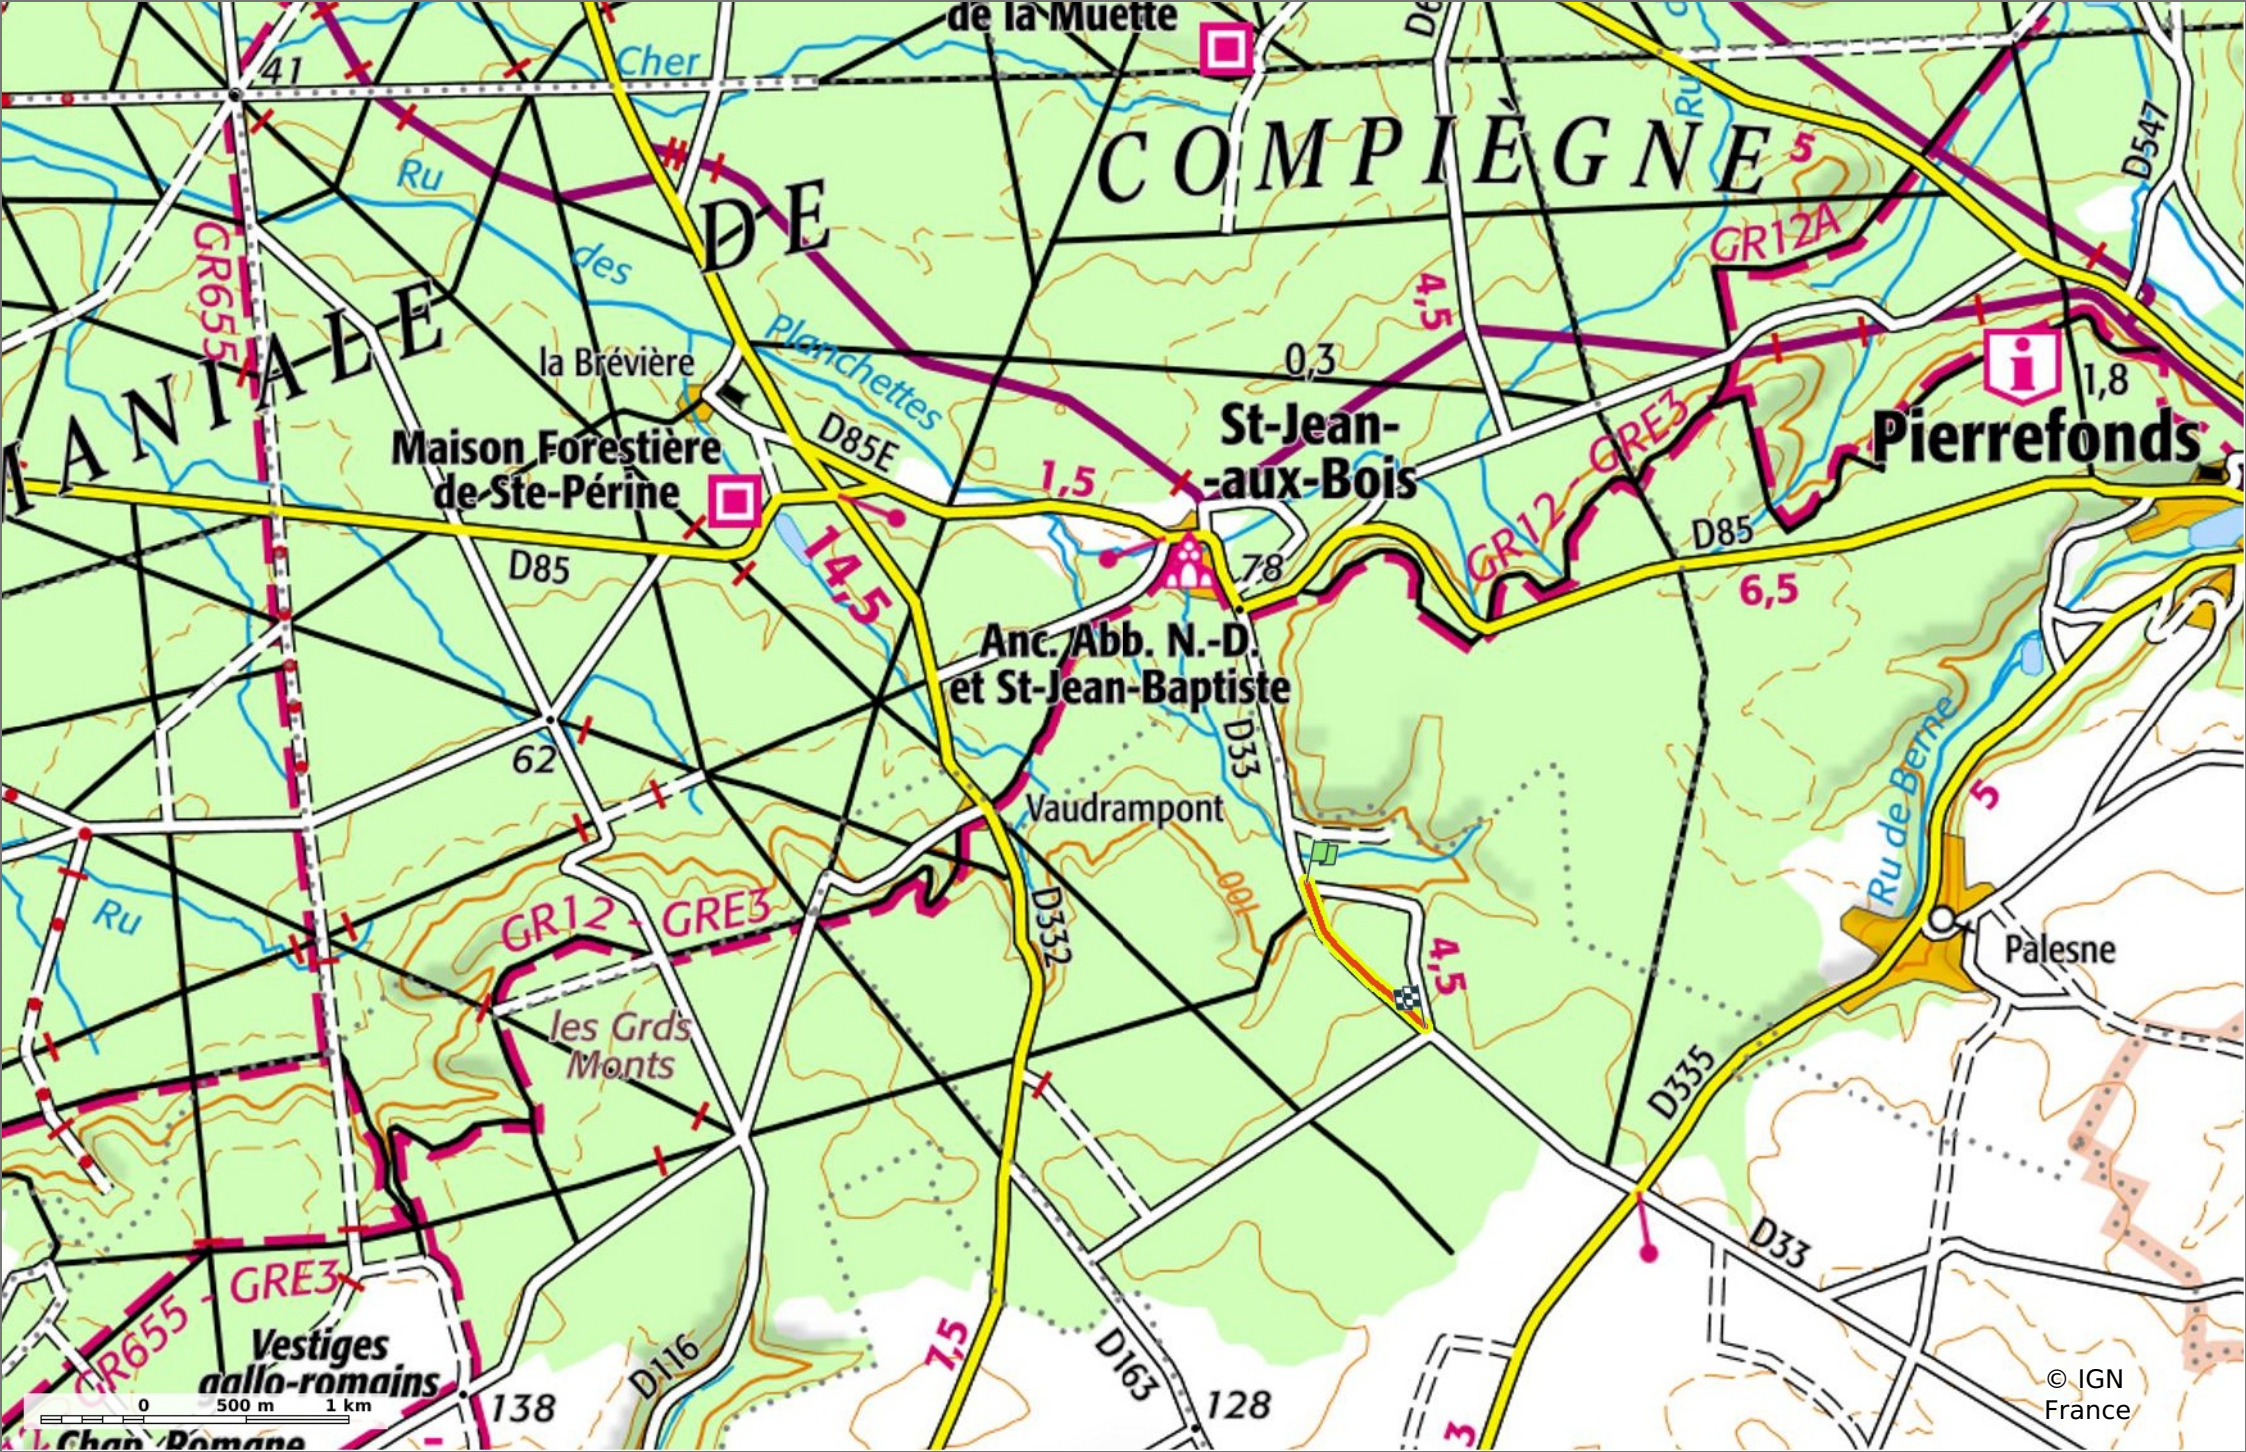

le Chemin du Prince

0,9 km 94 m 157 m 60 m 2 m

Marche Difficulté: Facile en 20min

30/11/2023 - Par JeanLucA4

GET IT ON Google Play Download on the App Store

le Chemin du Prince

◊ 0,9 km ⚡ 94 m ⚡ 157 m ⚡ 60 m ⚡ 2 m

🚶 Marche Difficulté: Facile en 20min

30/11/2023 - Par JeanLucA4

le Chemin du Prince

◊ 0,9 km
↗ 94 m
↗ 157 m
↗ 60 m
↘ 2 m

🚶 Marche
Difficulté: Facile en 20min

30/11/2023 - Par JeanLuca4

© IGN France