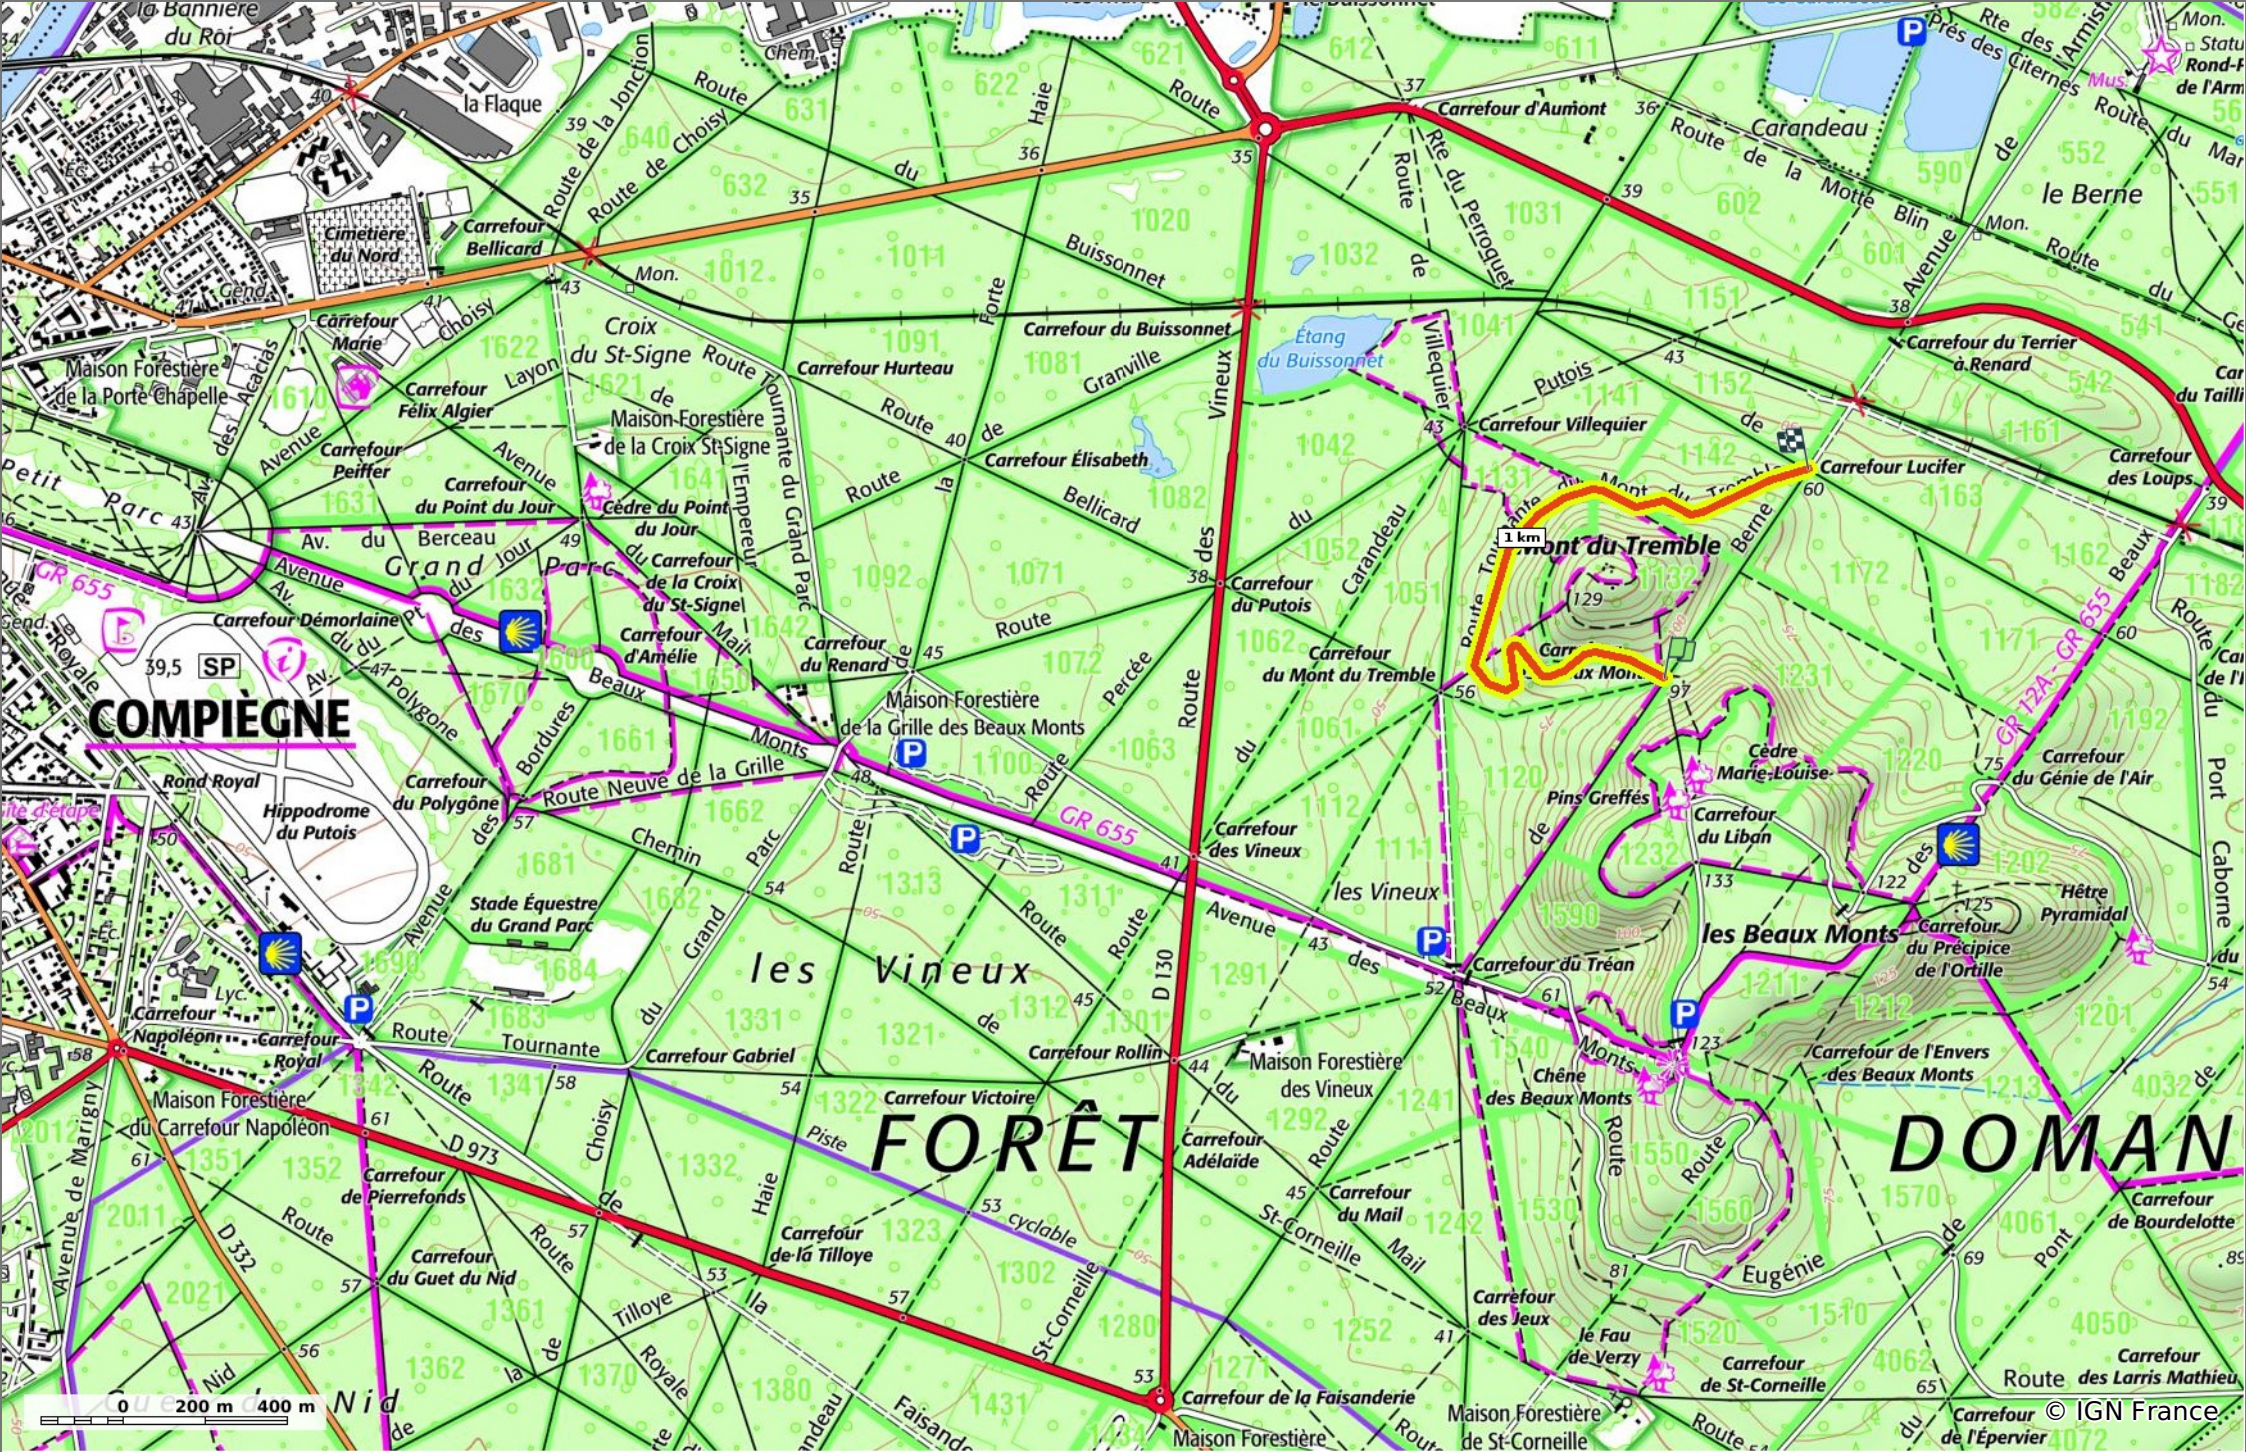

Tournante du Mont du Tremble

◊ 1,8 km ⚓ 69 m ⚓ 111 m ⚓ 25 m ⚓ 60 m

🚶 Marche Difficulté: Autre en 30min

14/07/19 - Par JeanLucA4

GET IT ON Google Play Download on the App Store

Tournante du Mont du Tremble

📏 1,8 km
🏔️ 69 m
📏 111 m
📏 25 m
📏 60 m

👤 Marche Difficulté: Autre en 30min

14/07/19 - Par JeanLucA4

GET IT ON Google Play

 Download on the App Store

Tournante du Mont du Tremble

📏 1,8 km
🏔️ 69 m
📏 111 m
📏 25 m
📏 60 m

🚶 Marche
Difficulté: Autre en 30min