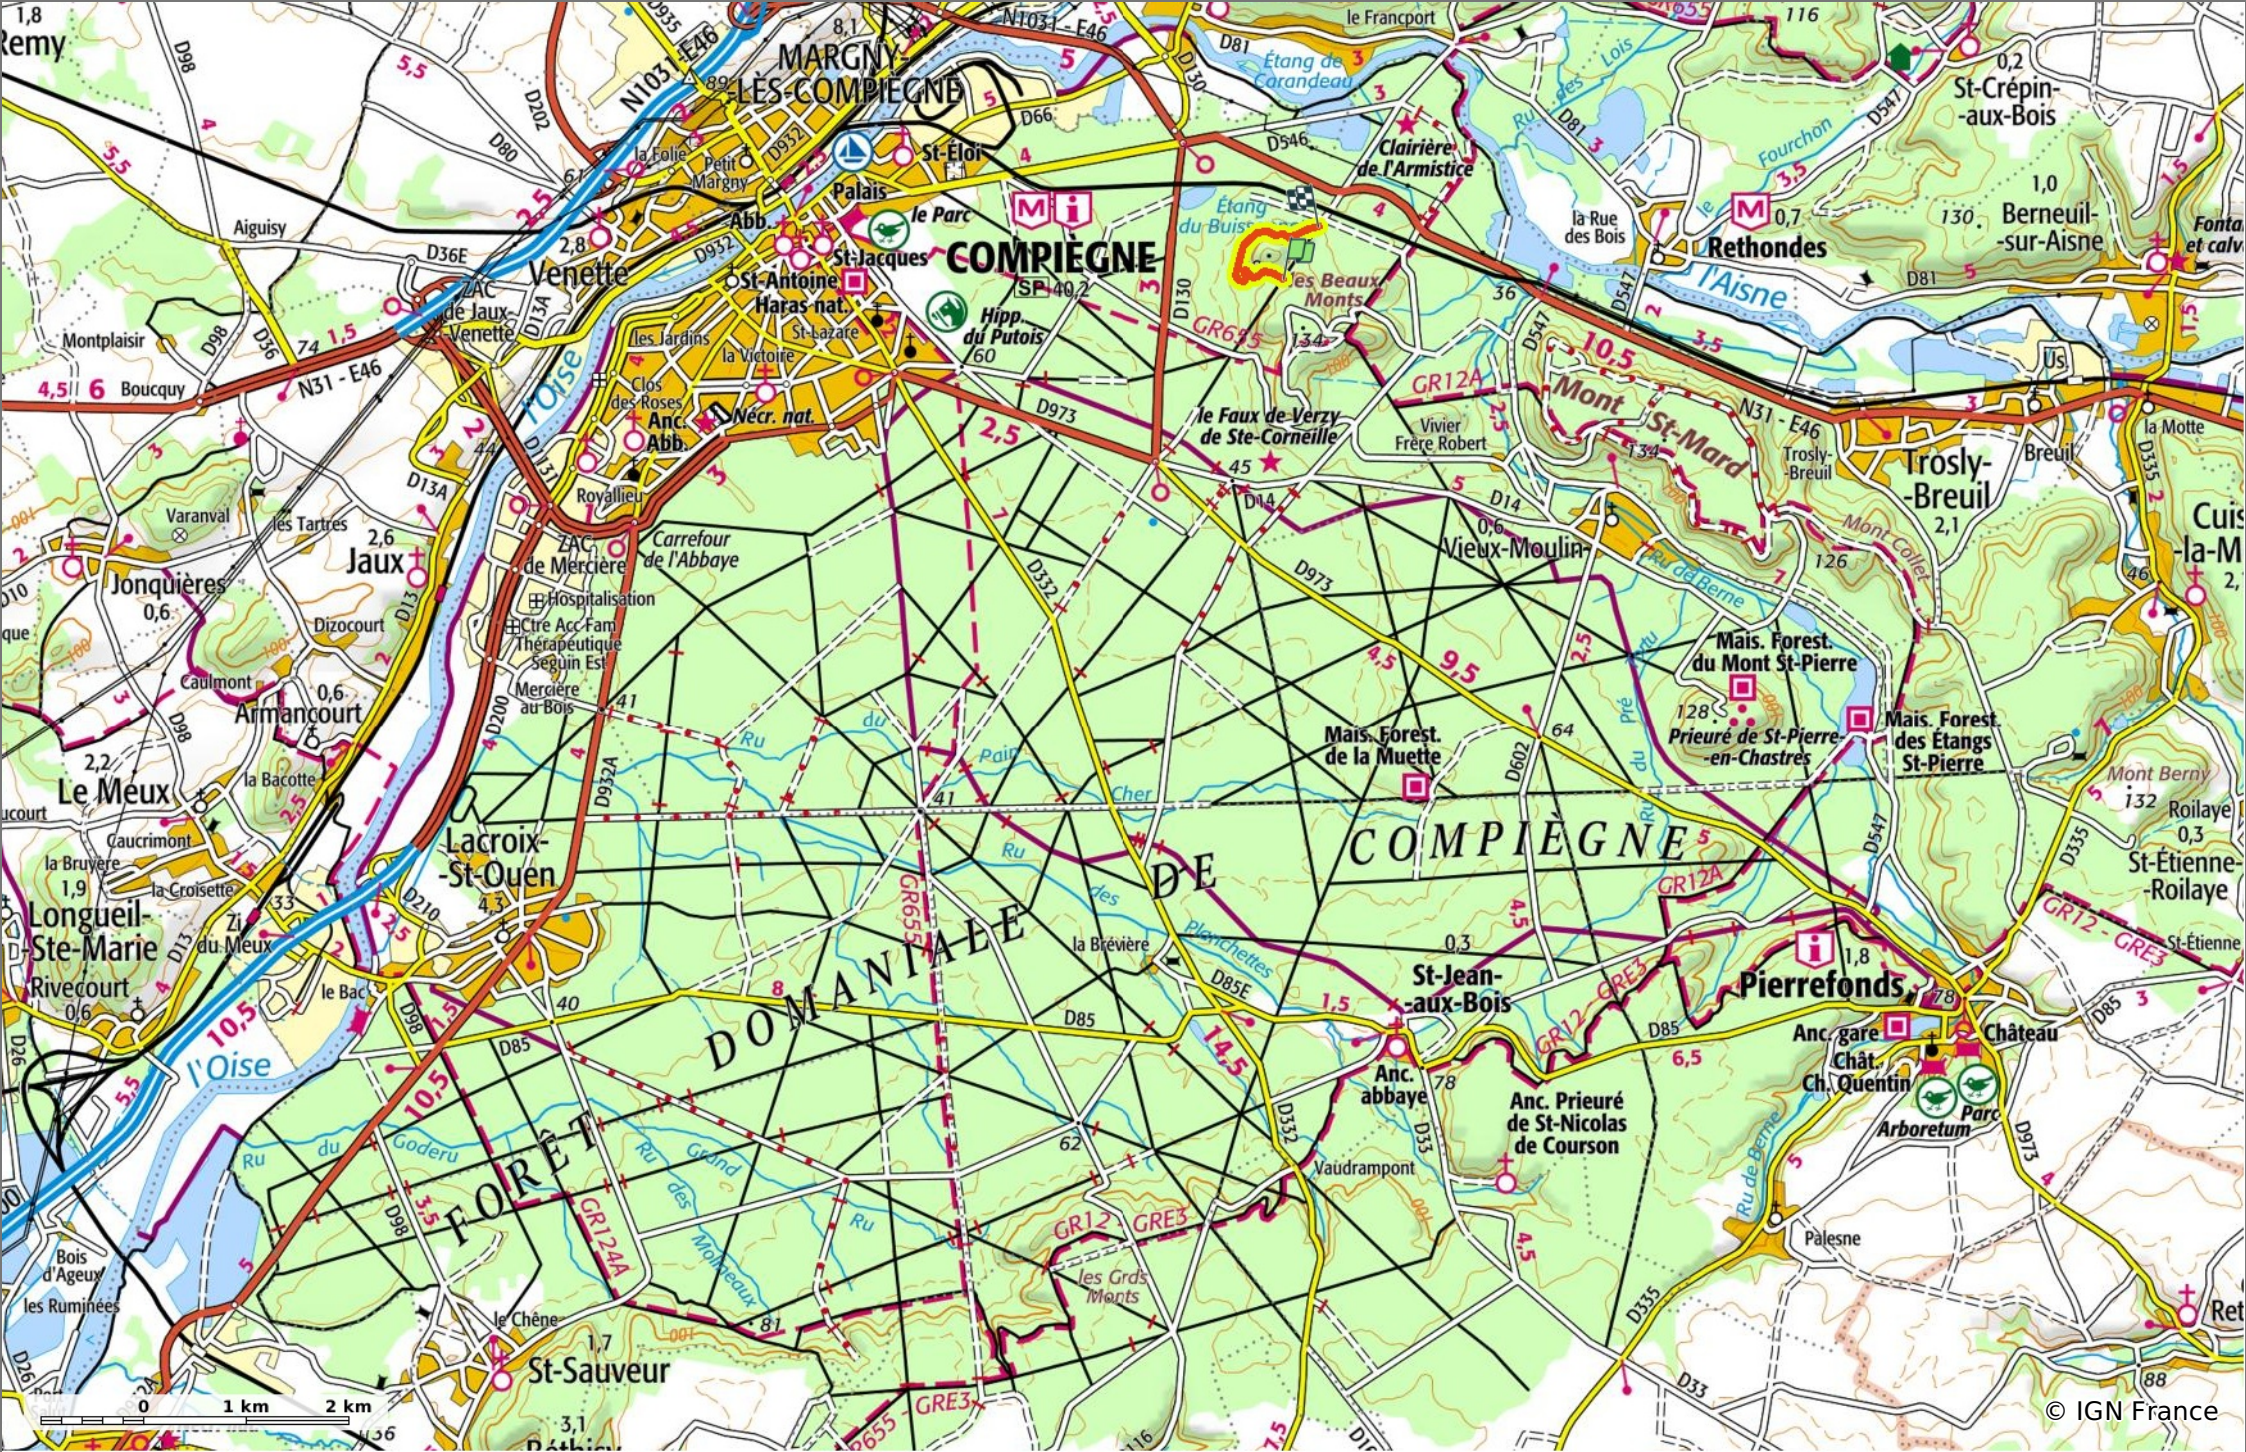

Tournante du Mont du Tremble

◊ 1,8 km ⚓ 69 m ⚓ 111 m ⚓ 25 m ⚓ 60 m

🚶 Marche Difficulté: Autre en 30min

14/07/19 - Par JeanLucA4

GET IT ON Google Play Download on the App Store

Tournante du Mont du Tremble

📏 1,8 km
🏔️ 69 m
📏 111 m
📏 25 m
📏 60 m

👤 Marche Difficulté: Autre en 30min

14/07/19 - Par JeanLucA4

GET IT ON Google Play

 Download on the App Store

Tournante du Mont du Tremble

📏 1,8 km
🏔️ 69 m
📏 111 m
📏 25 m
📏 60 m

🚶 Marche
Difficulté: Autre en 30min