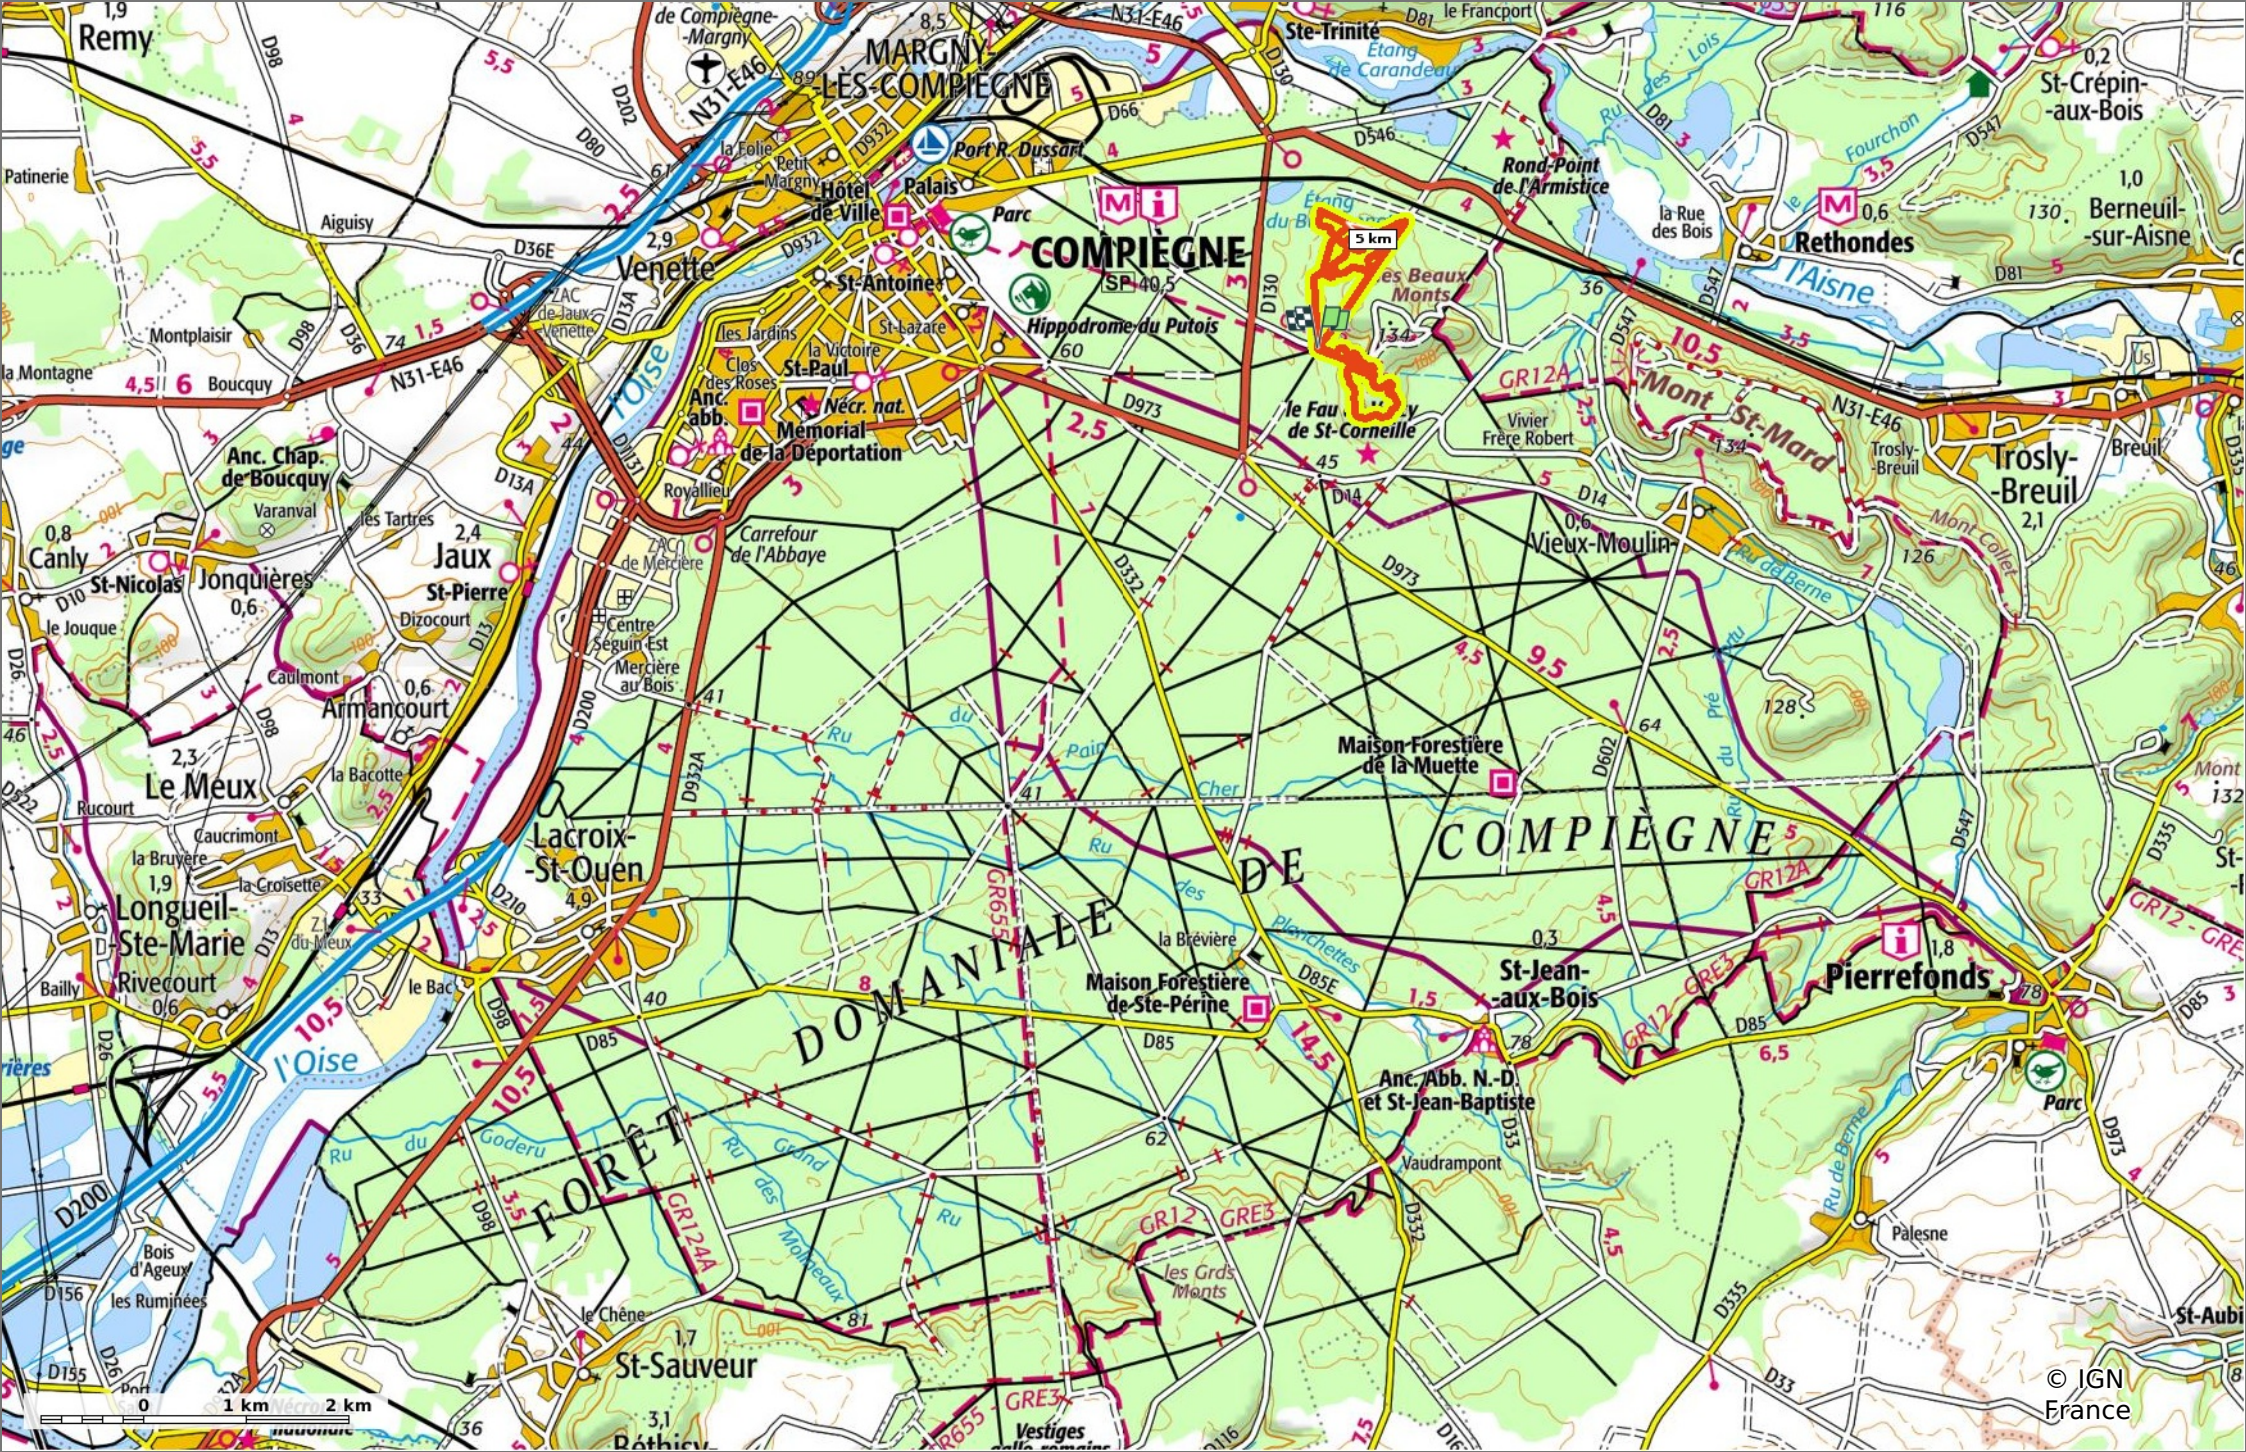

le Mont du Tremble et les Beaux Monts

◊ 9,8 km ⚡ 52 m 📏 135 m 📈 331 m 📉 328 m

🚶 Marche Difficulté: Moyen en 2h 4min

02/03/2022 - Par JeanLucA4

GET IT ON Google Play Download on the App Store

le Mont du Tremble et les Beaux Monts

◊ 9,8 km
↕ 52 m
↗ 135 m
↖ 331 m
↘ 328 m

🚶 Marche
Difficulté: Moyen en 2h 4min

02/03/2022 - Par JeanLuca4

GET IT ON Google Play

le Mont du Tremble et les Beaux Monts

◊ 9,8 km
↗ 52 m
↘ 135 m
↖ 331 m
↙ 328 m

🚶 Marche
Difficulté: Moyen en 2h 4min