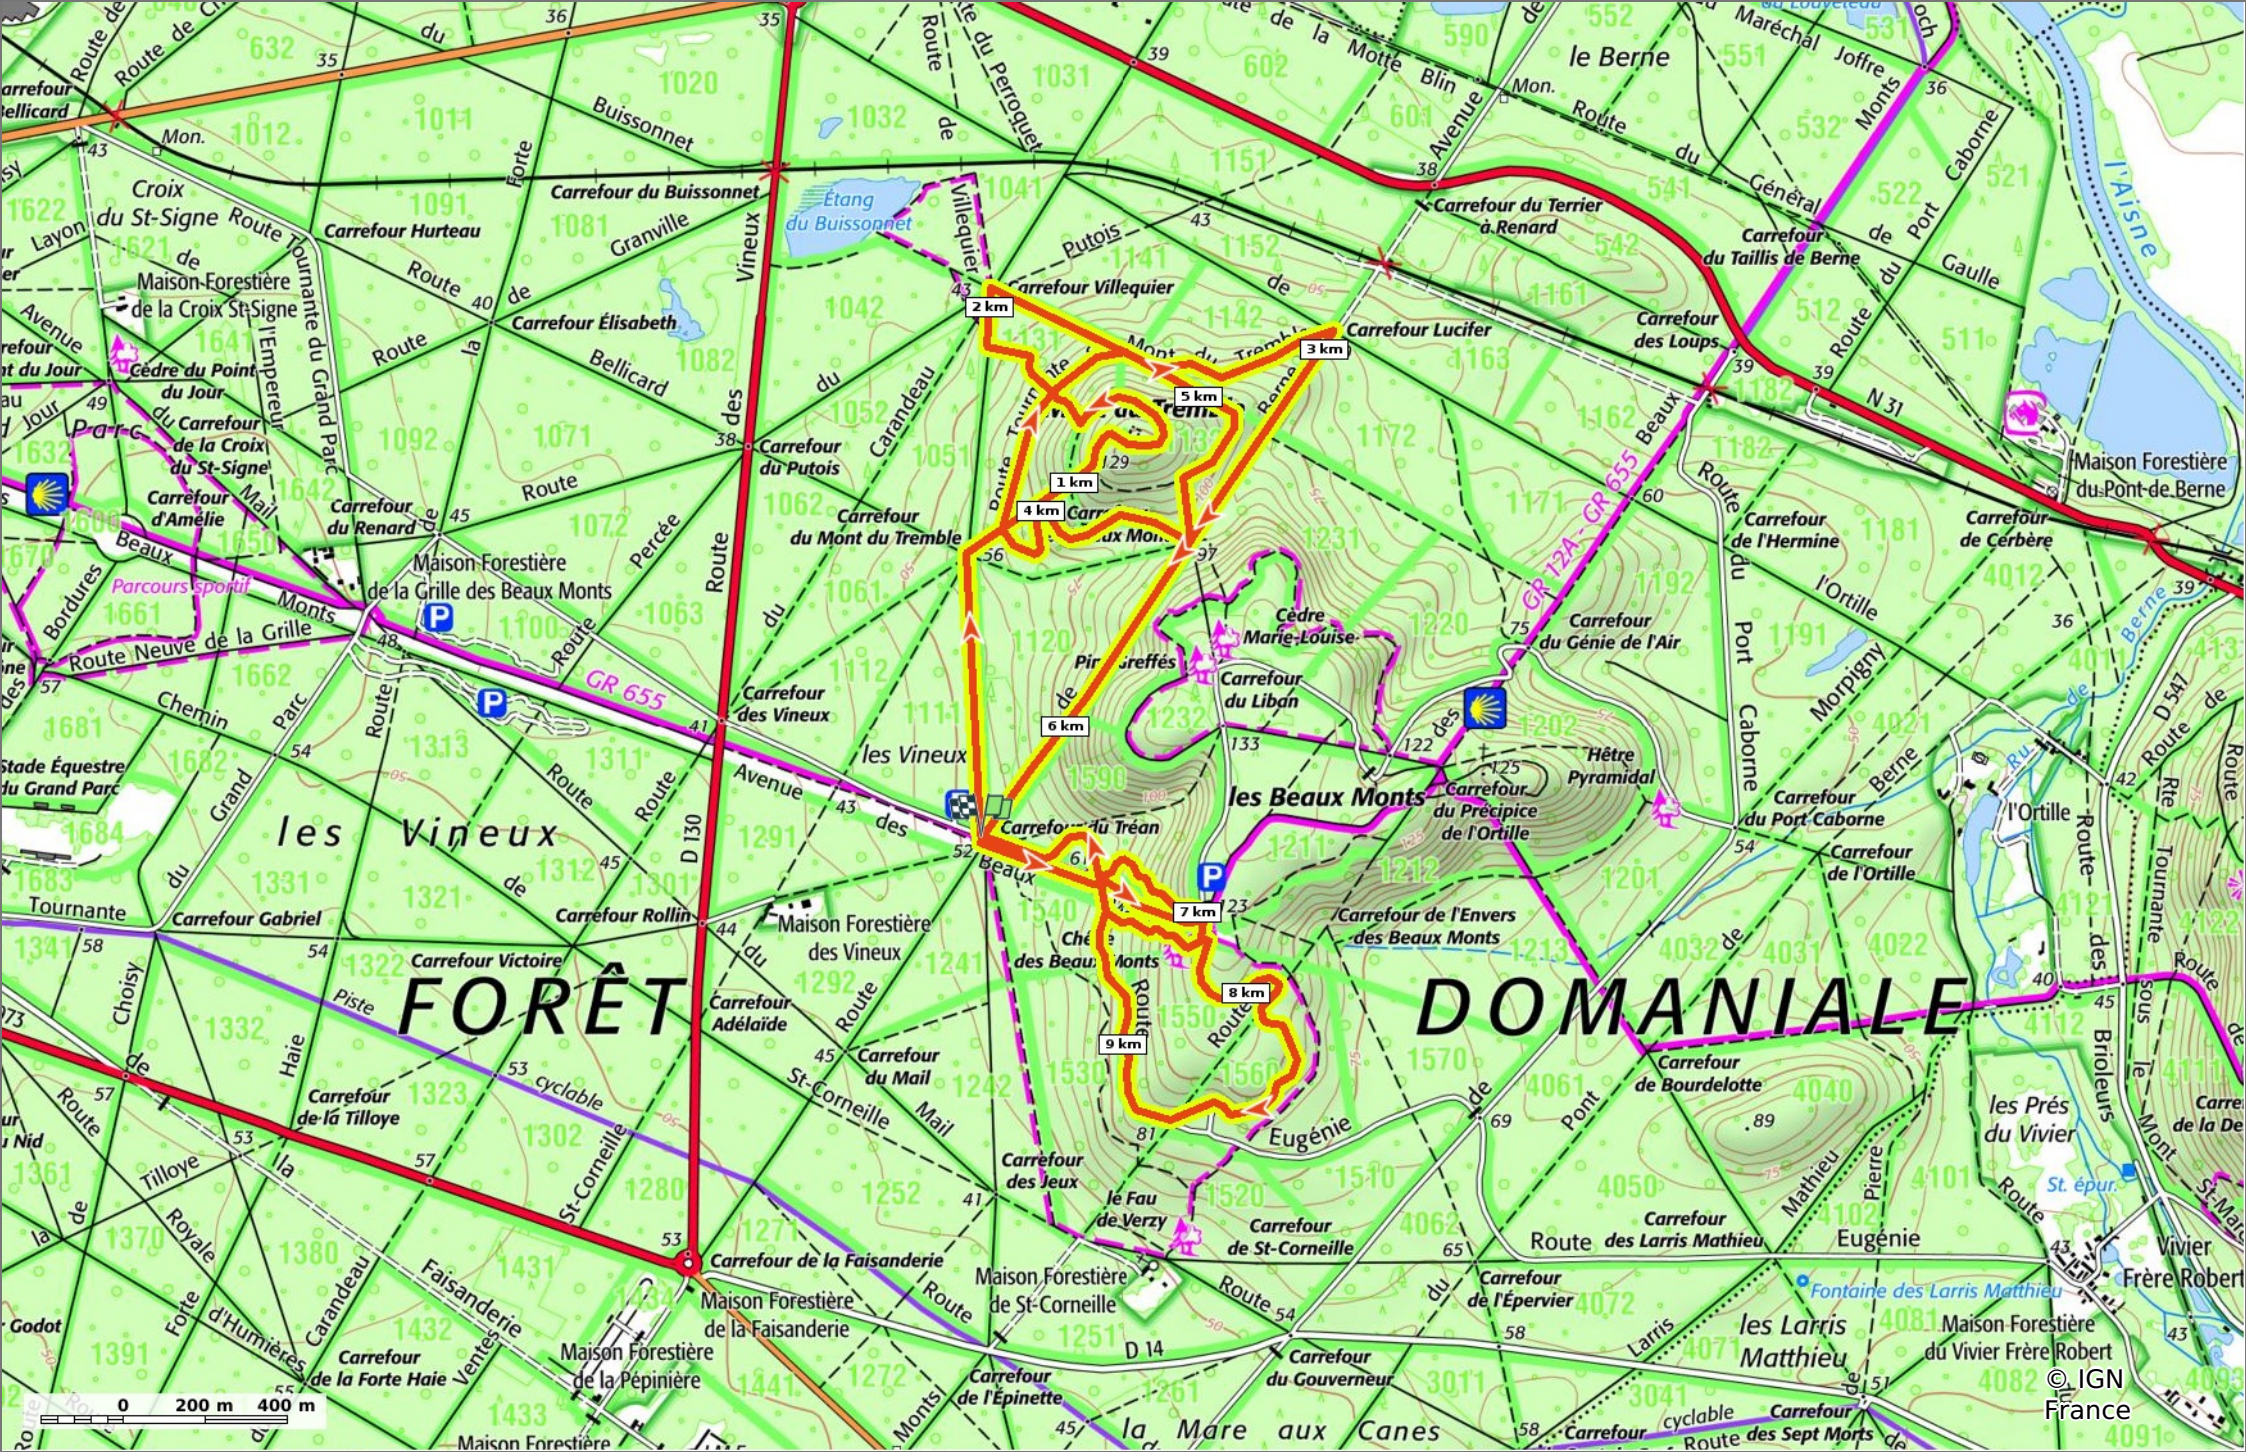

le Mont du Tremble et les Beaux Monts

◊ 9,8 km ⚡ 52 m 📏 135 m 📈 331 m 📉 328 m

🚶 Marche Difficulté: Moyen en 2h 4min

02/03/2022 - Par JeanLucA4

GET IT ON Google Play Download on the App Store

le Mont du Tremble et les Beaux Monts

◊ 9,8 km
↕ 52 m
↗ 135 m
↖ 331 m
↘ 328 m

🚶 Marche
Difficulté: Moyen en 2h 4min

02/03/2022 - Par JeanLuca4

GET IT ON Google Play

le Mont du Tremble et les Beaux Monts

◊ 9,8 km
↗ 52 m
↘ 135 m
↖ 331 m
↙ 328 m

🚶 Marche
Difficulté: Moyen en 2h 4min