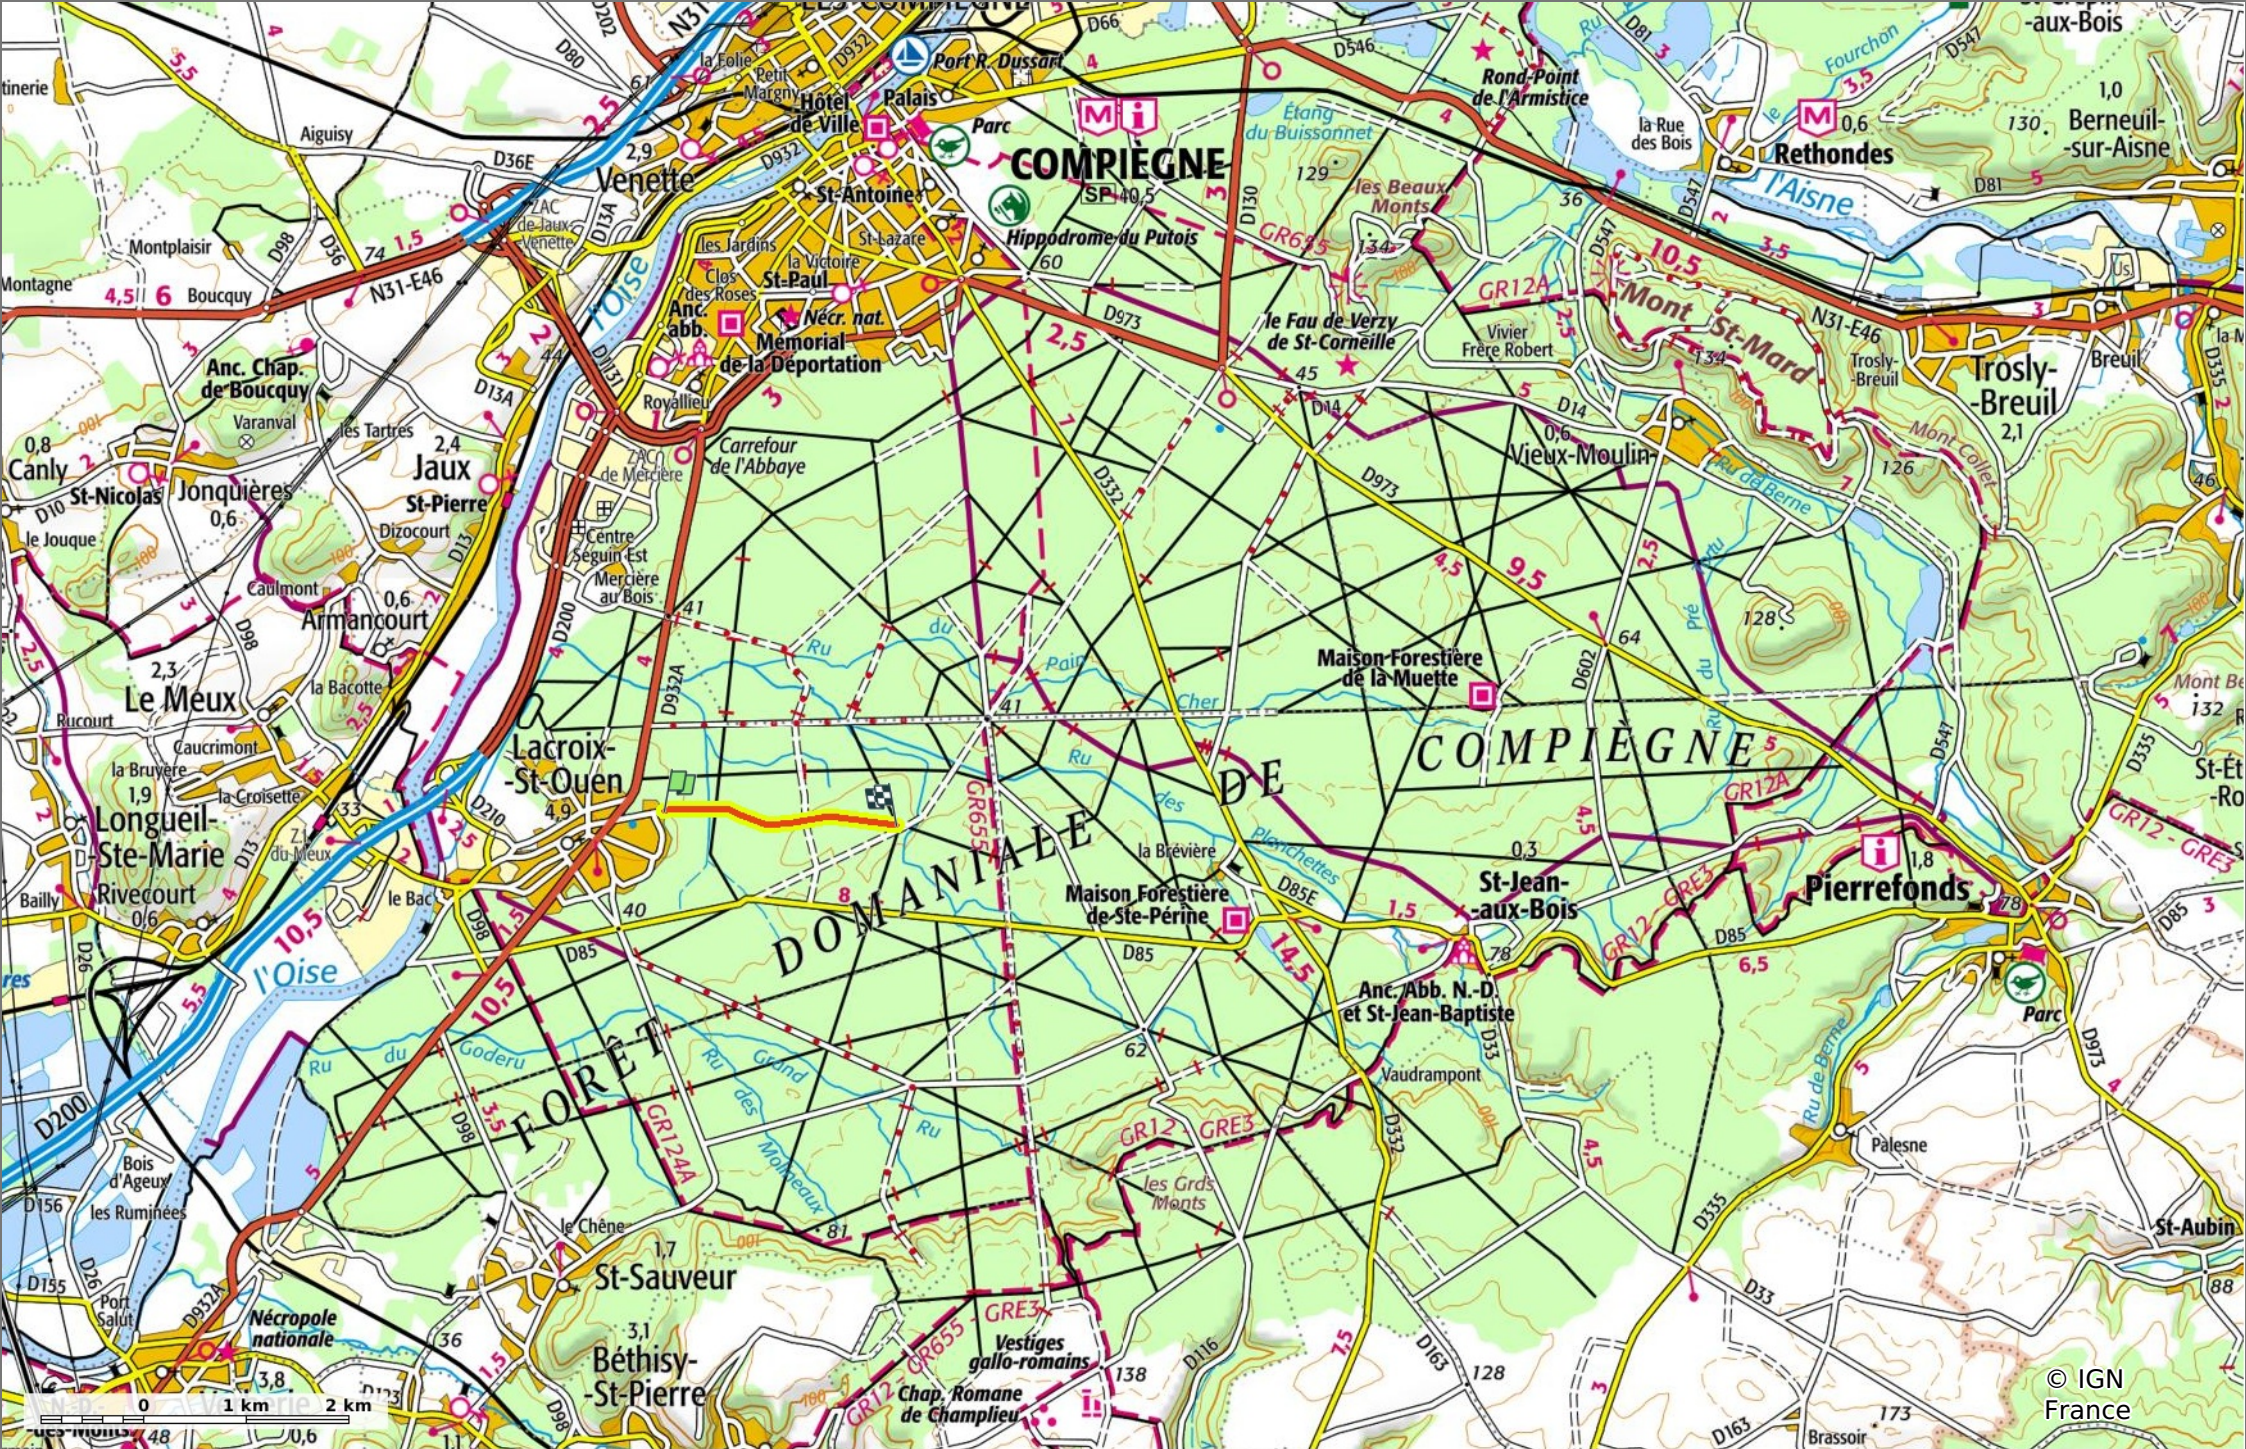

© OpenStreetMap

le Chemin des Plaideurs

◊ 2,3 km ⚡ 46 m ⚡ 63 m ⚡ 23 m ⚡ 24 m

🚶 Marche Difficulté: Facile en 35min

14/11/2023 - Par
JeanLucA4

le Chemin des Plaideurs

◇ 2,3 km
↗ 46 m
↖ 63 m
↗ 23 m
↖ 24 m

🚶 Marche
Difficulté: Facile en 35min

14/11/2023 - Par
JeanLuca4

GET IT ON

 Download on the

© IGN
France

Le Chemin des Plaideurs

◇ 2,3 km
↗ 46 m
↘ 63 m
↖ 23 m
↙ 24 m

🚶 Marche
Difficulté: Facile en 35min

14/11/2023 - Par JeanLuca4