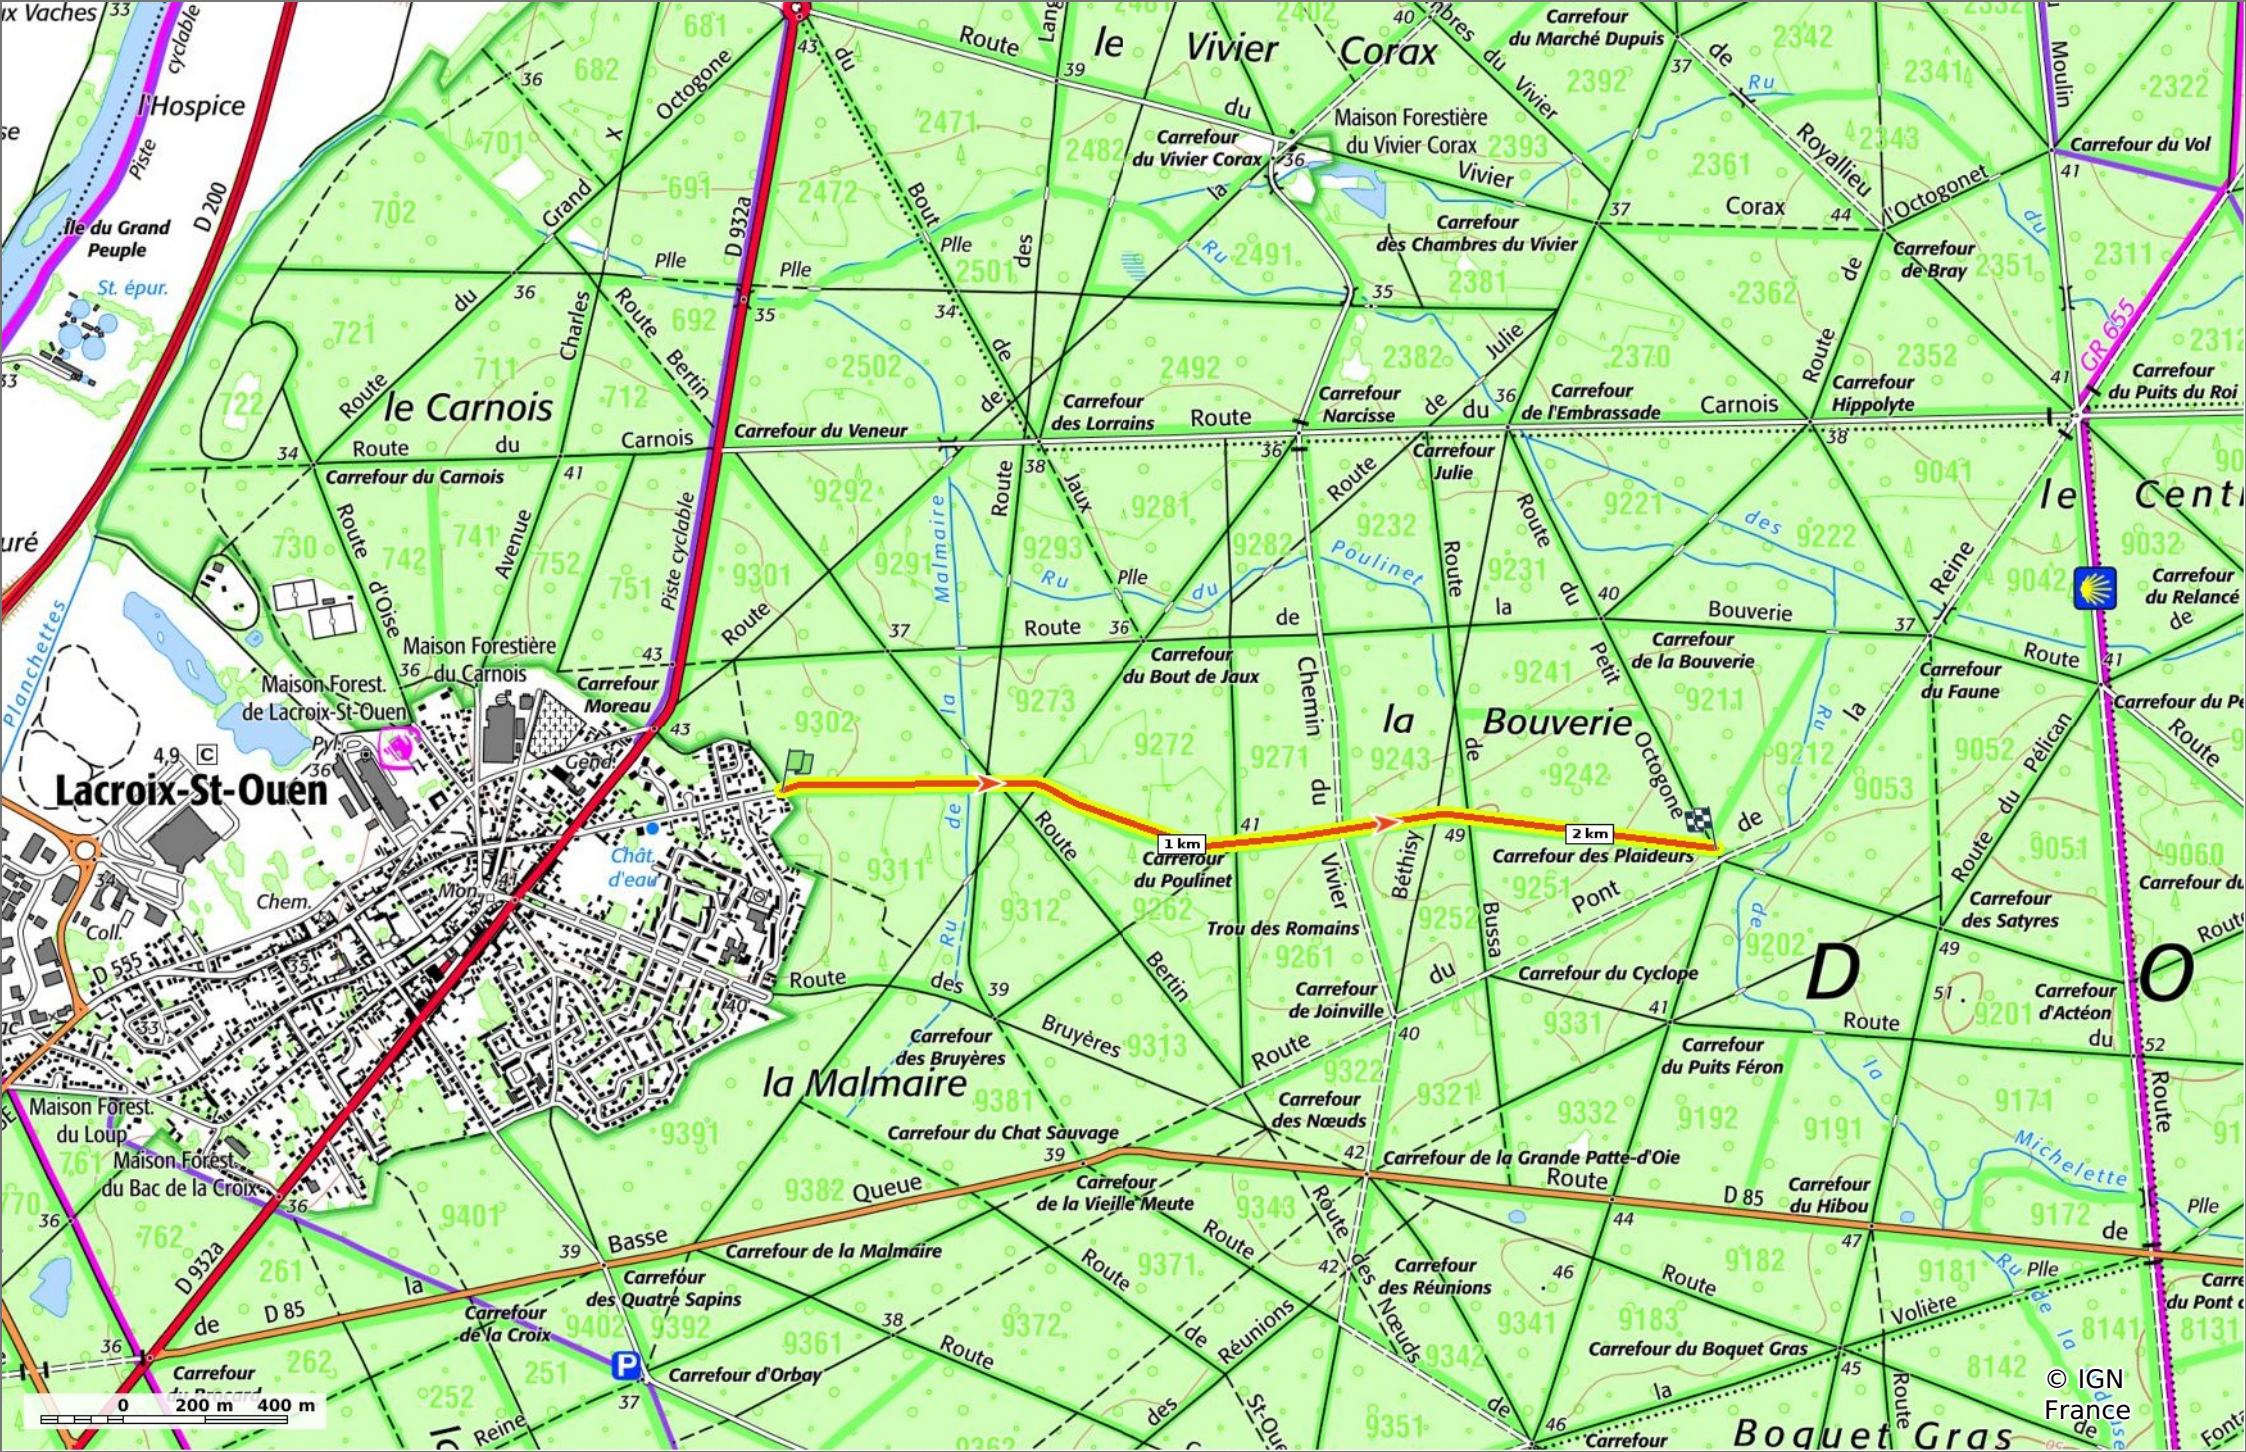

© OpenStreetMap

le Chemin des Plaideurs

◊ 2,3 km ⚡ 46 m ⚡ 63 m ⚡ 23 m ⚡ 24 m

🚶 Marche Difficulté: Facile en 35min

14/11/2023 - Par
JeanLucA4

le Chemin des Plaideurs

◇ 2,3 km
↗ 46 m
↖ 63 m
↗ 23 m
↖ 24 m

🚶 Marche
Difficulté: Facile en 35min

14/11/2023 - Par
JeanLuca4

GET IT ON

 Download on the

© IGN
France

Le Chemin des Plaideurs

◇ 2,3 km
↗ 46 m
↘ 63 m
↖ 23 m
↙ 24 m

🚶 Marche
Difficulté: Facile en 35min

14/11/2023 - Par JeanLuca4