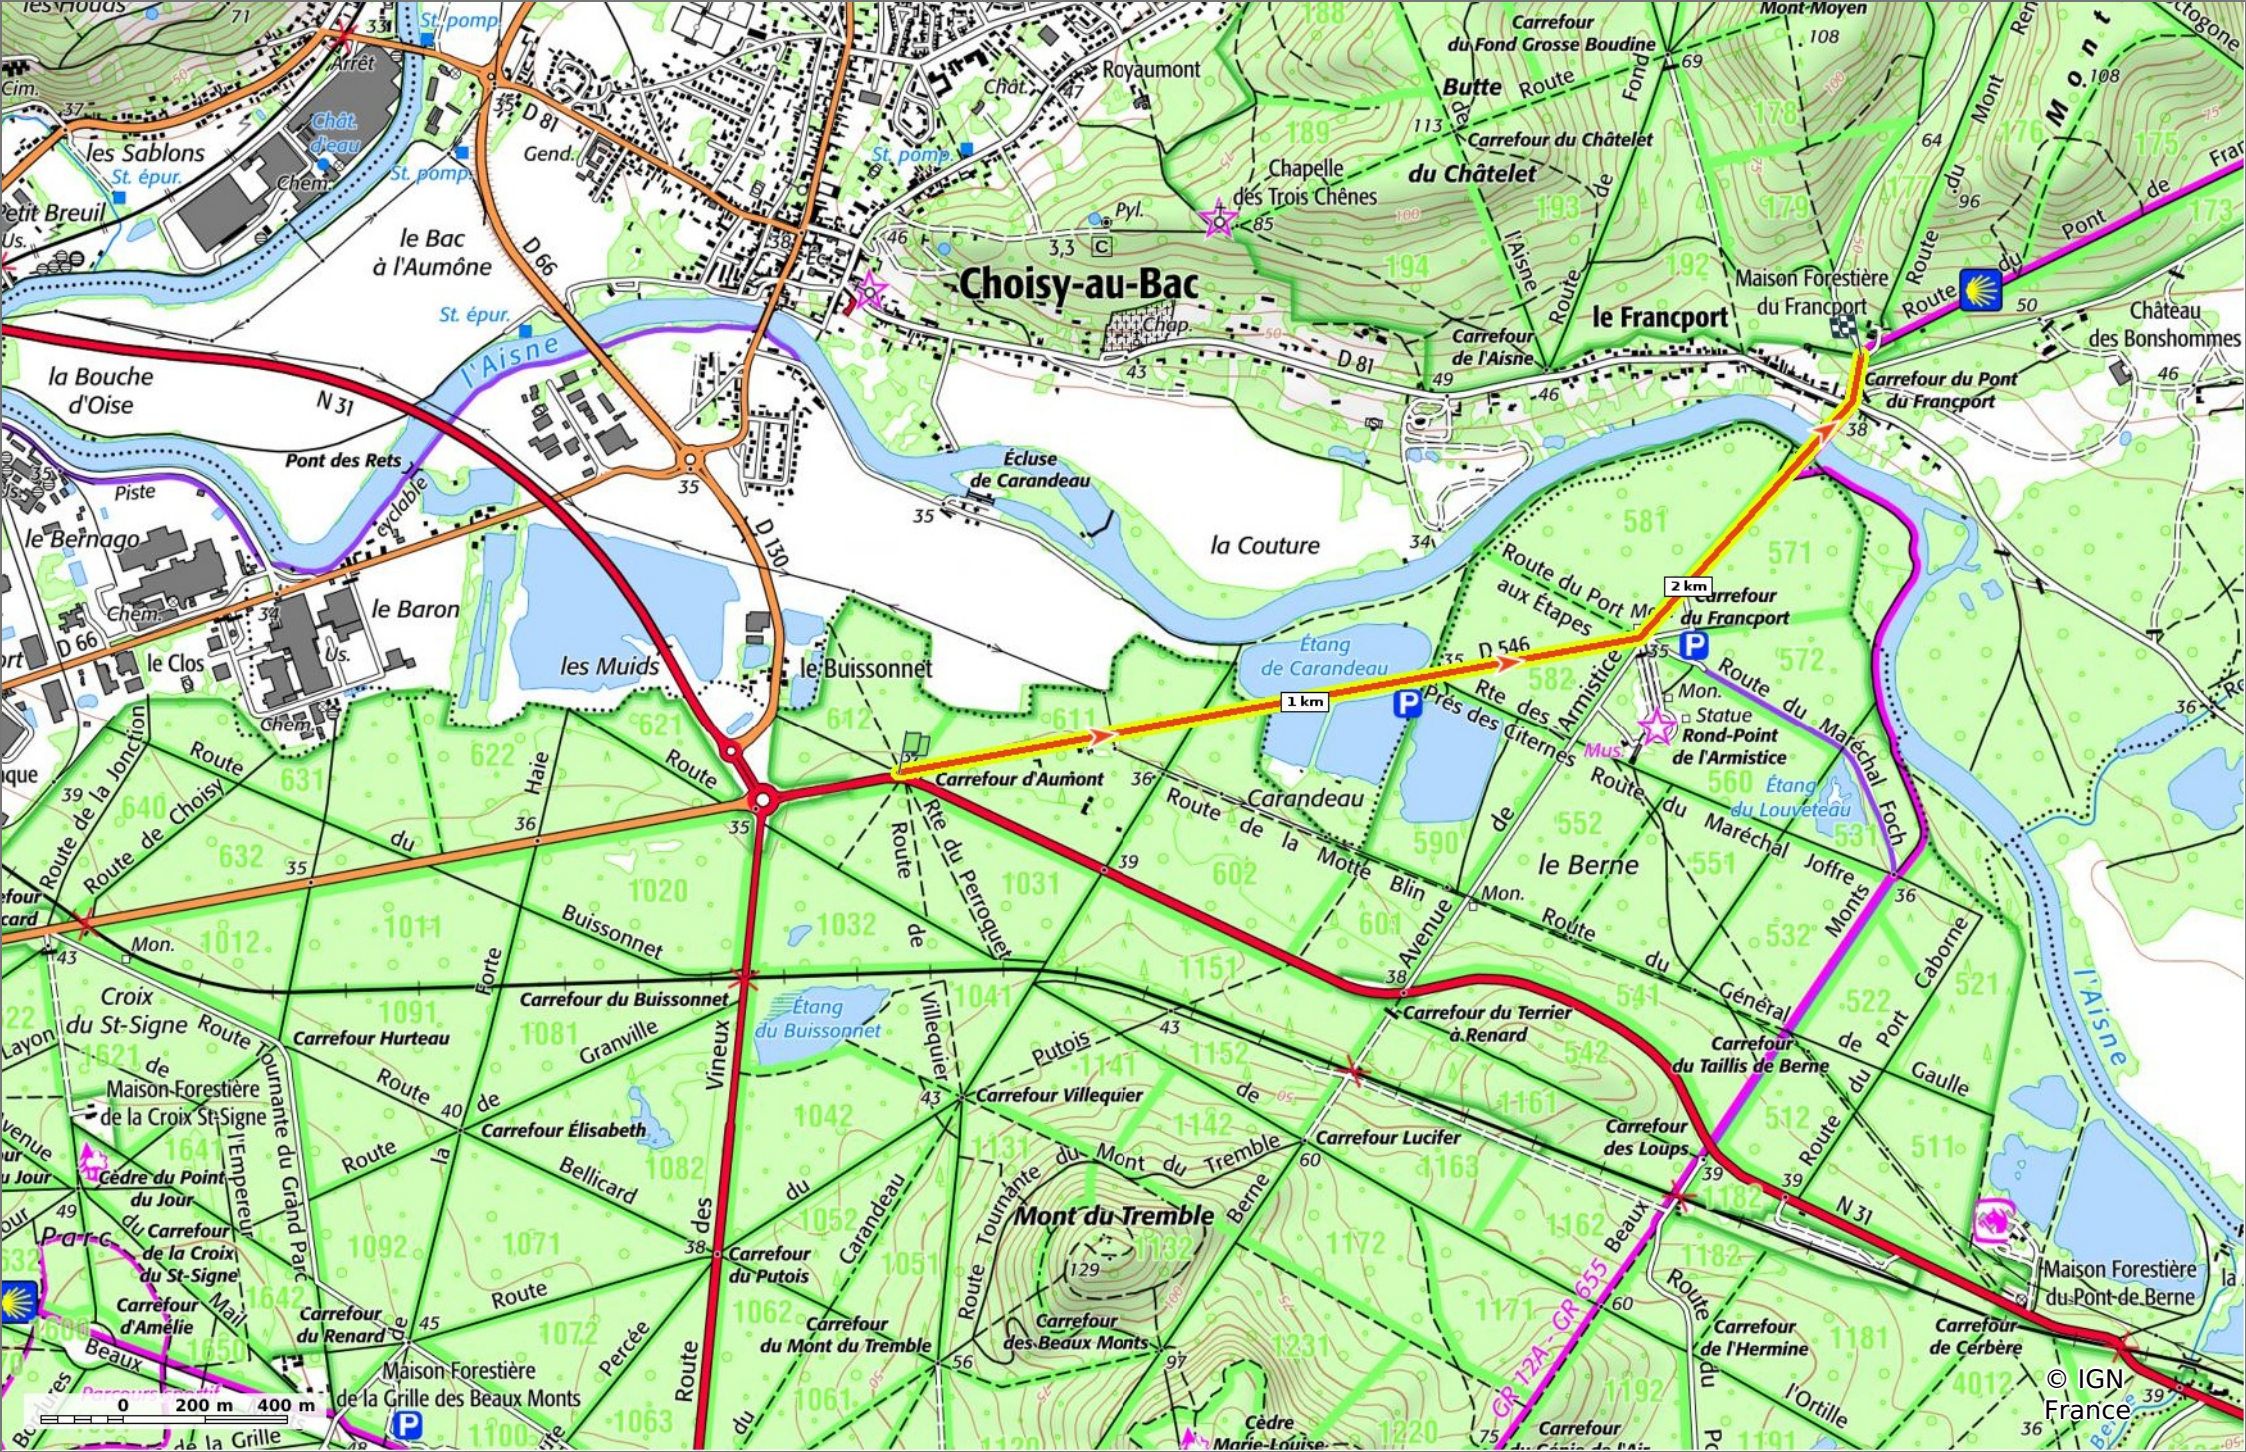

la D546

◊ 2,7 km ⚓ 35 m ⚓ 51 m ⚓ 27 m ⚓ 25 m

🚶 Marche Difficulté: Facile en 41min

08/11/2023 - Par
JeanLucA4

© OpenStreetMap

GET IT ON Google Play Download on the App Store

la D546
 2,7 km 35 m 51 m 27 m 25 m

Marche Difficulté: Facile en 41min

08/11/2023 - Par
 JeanLuca4

© IGN France

Sity Trail
 GET IT ON Google Play Download on the App Store

la D546
 ⬆️ 2,7 km ⬆️ 35 m ⬆️ 51 m ⬆️ 27 m ⬆️ 25 m

🚶 Marche Difficulté: Facile en 41min