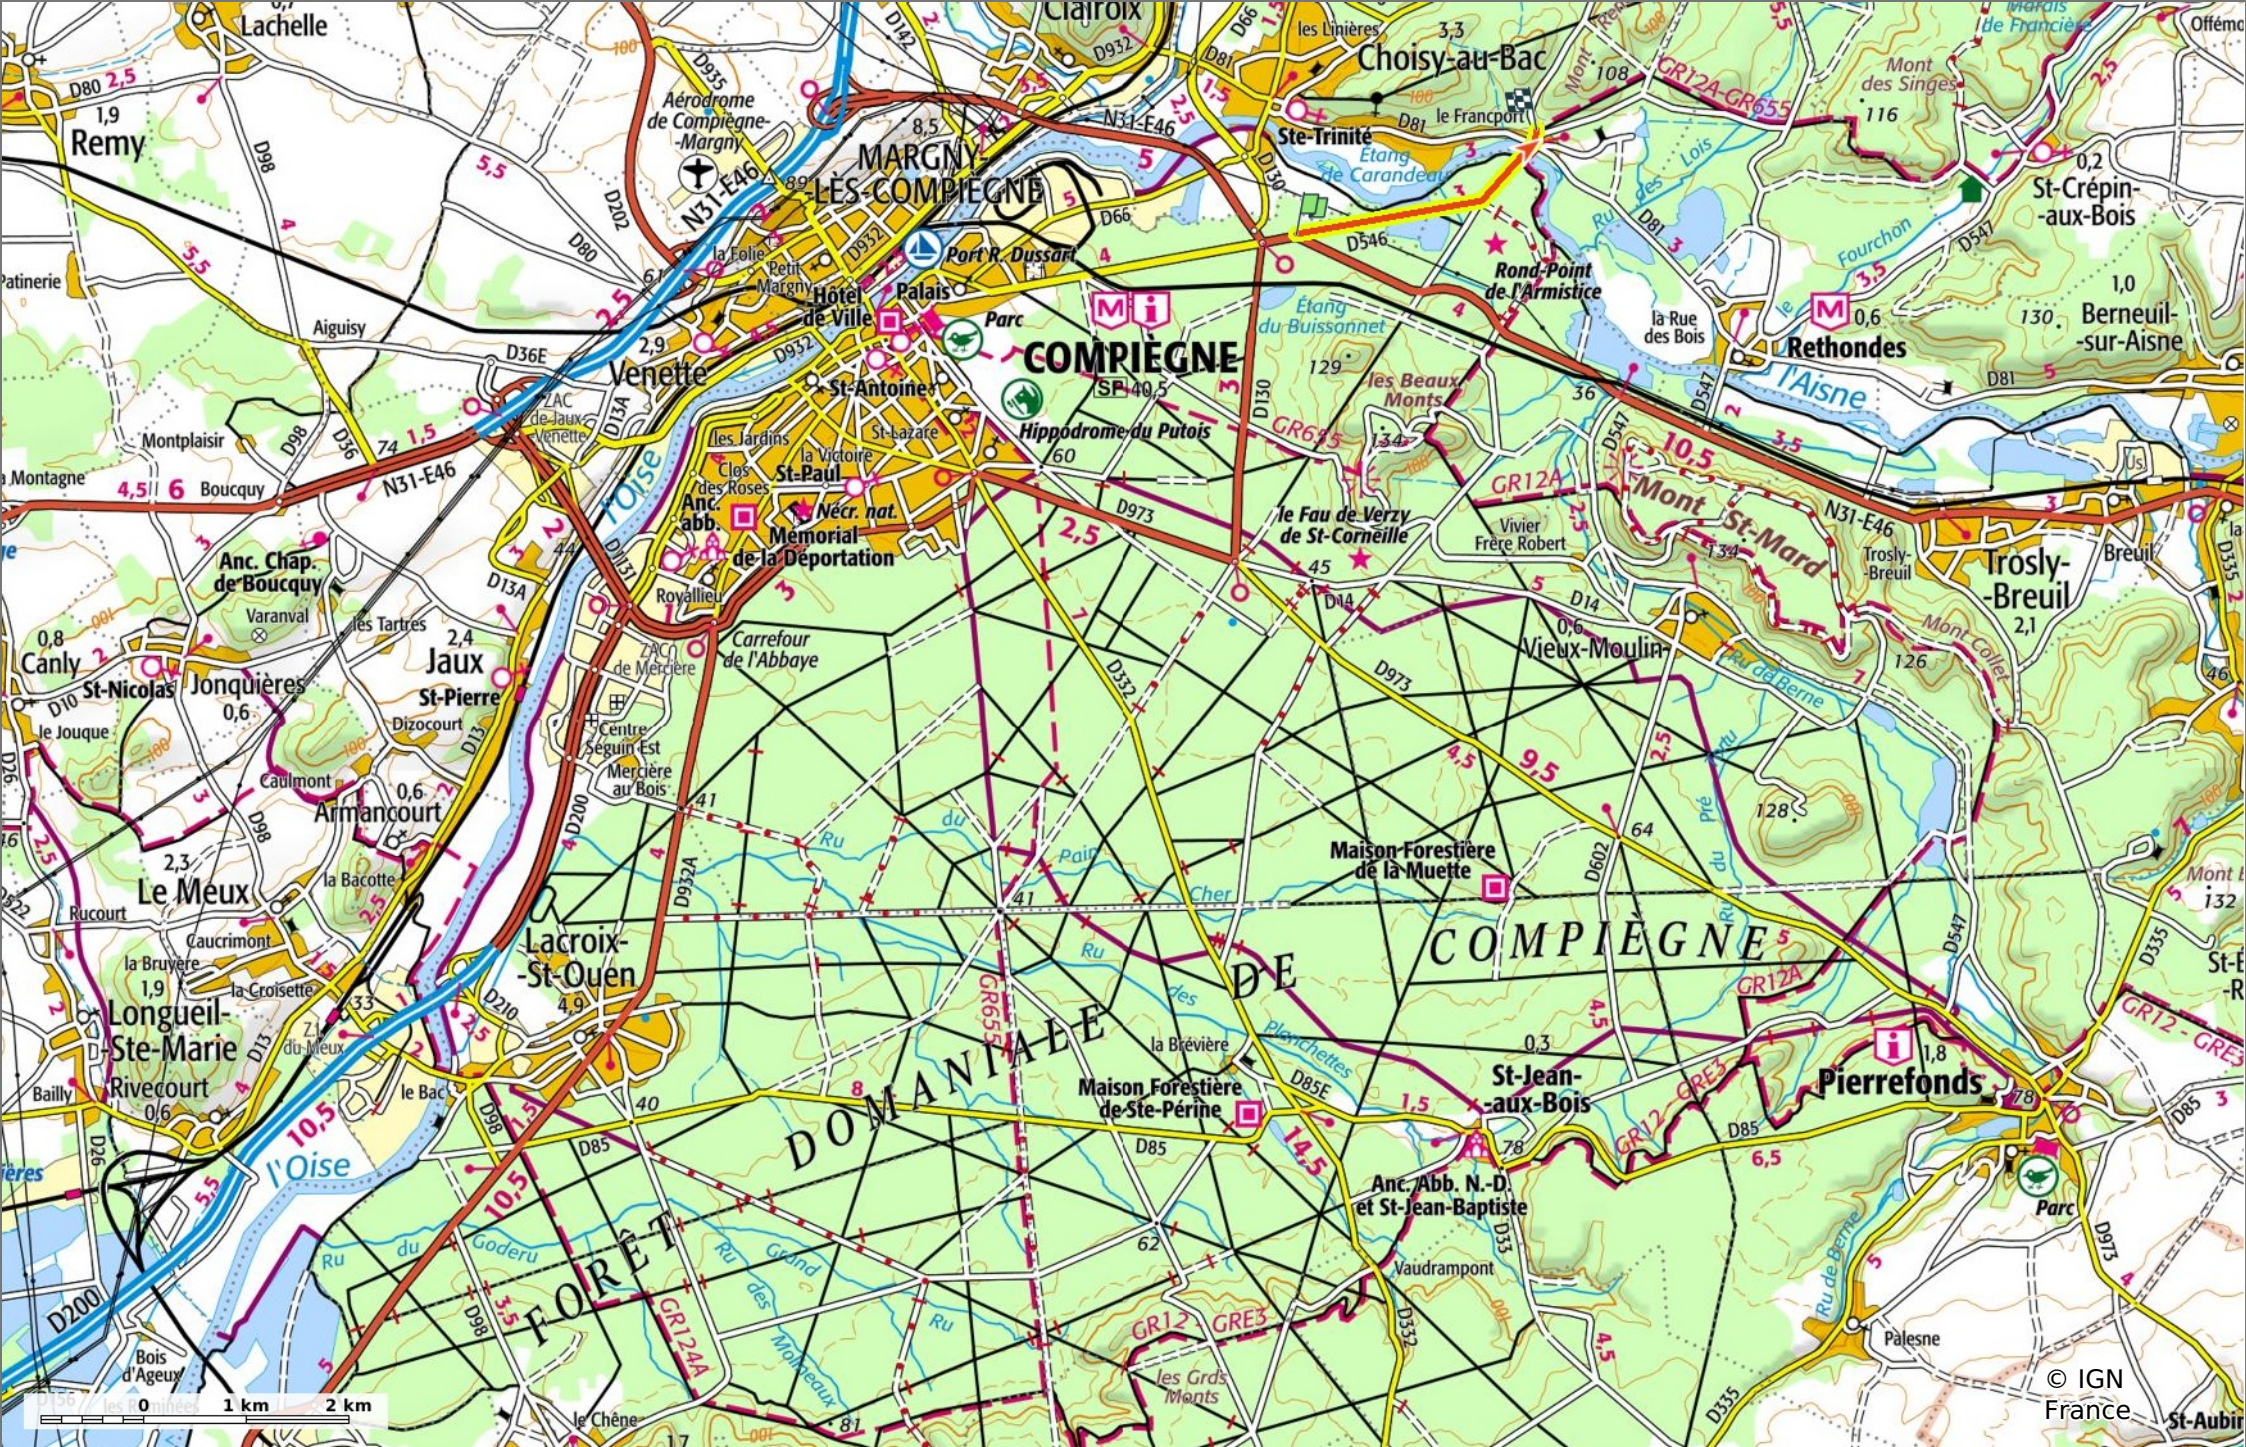

la D546

◊ 2,7 km ⚓ 35 m ⚓ 51 m ⚓ 27 m ⚓ 25 m

🚶 Marche Difficulté: Facile en 41min

08/11/2023 - Par
JeanLucA4

© OpenStreetMap

GET IT ON Google Play Download on the App Store

la D546
 2,7 km 35 m 51 m 27 m 25 m

Marche Difficulté: Facile en 41min

08/11/2023 - Par
 JeanLuca4

© IGN France

Sity Trail
 GET IT ON Google Play Download on the App Store

la D546
 ⬆️ 2,7 km ⬆️ 35 m ⬆️ 51 m ⬆️ 27 m ⬆️ 25 m

🚶 Marche Difficulté: Facile en 41min