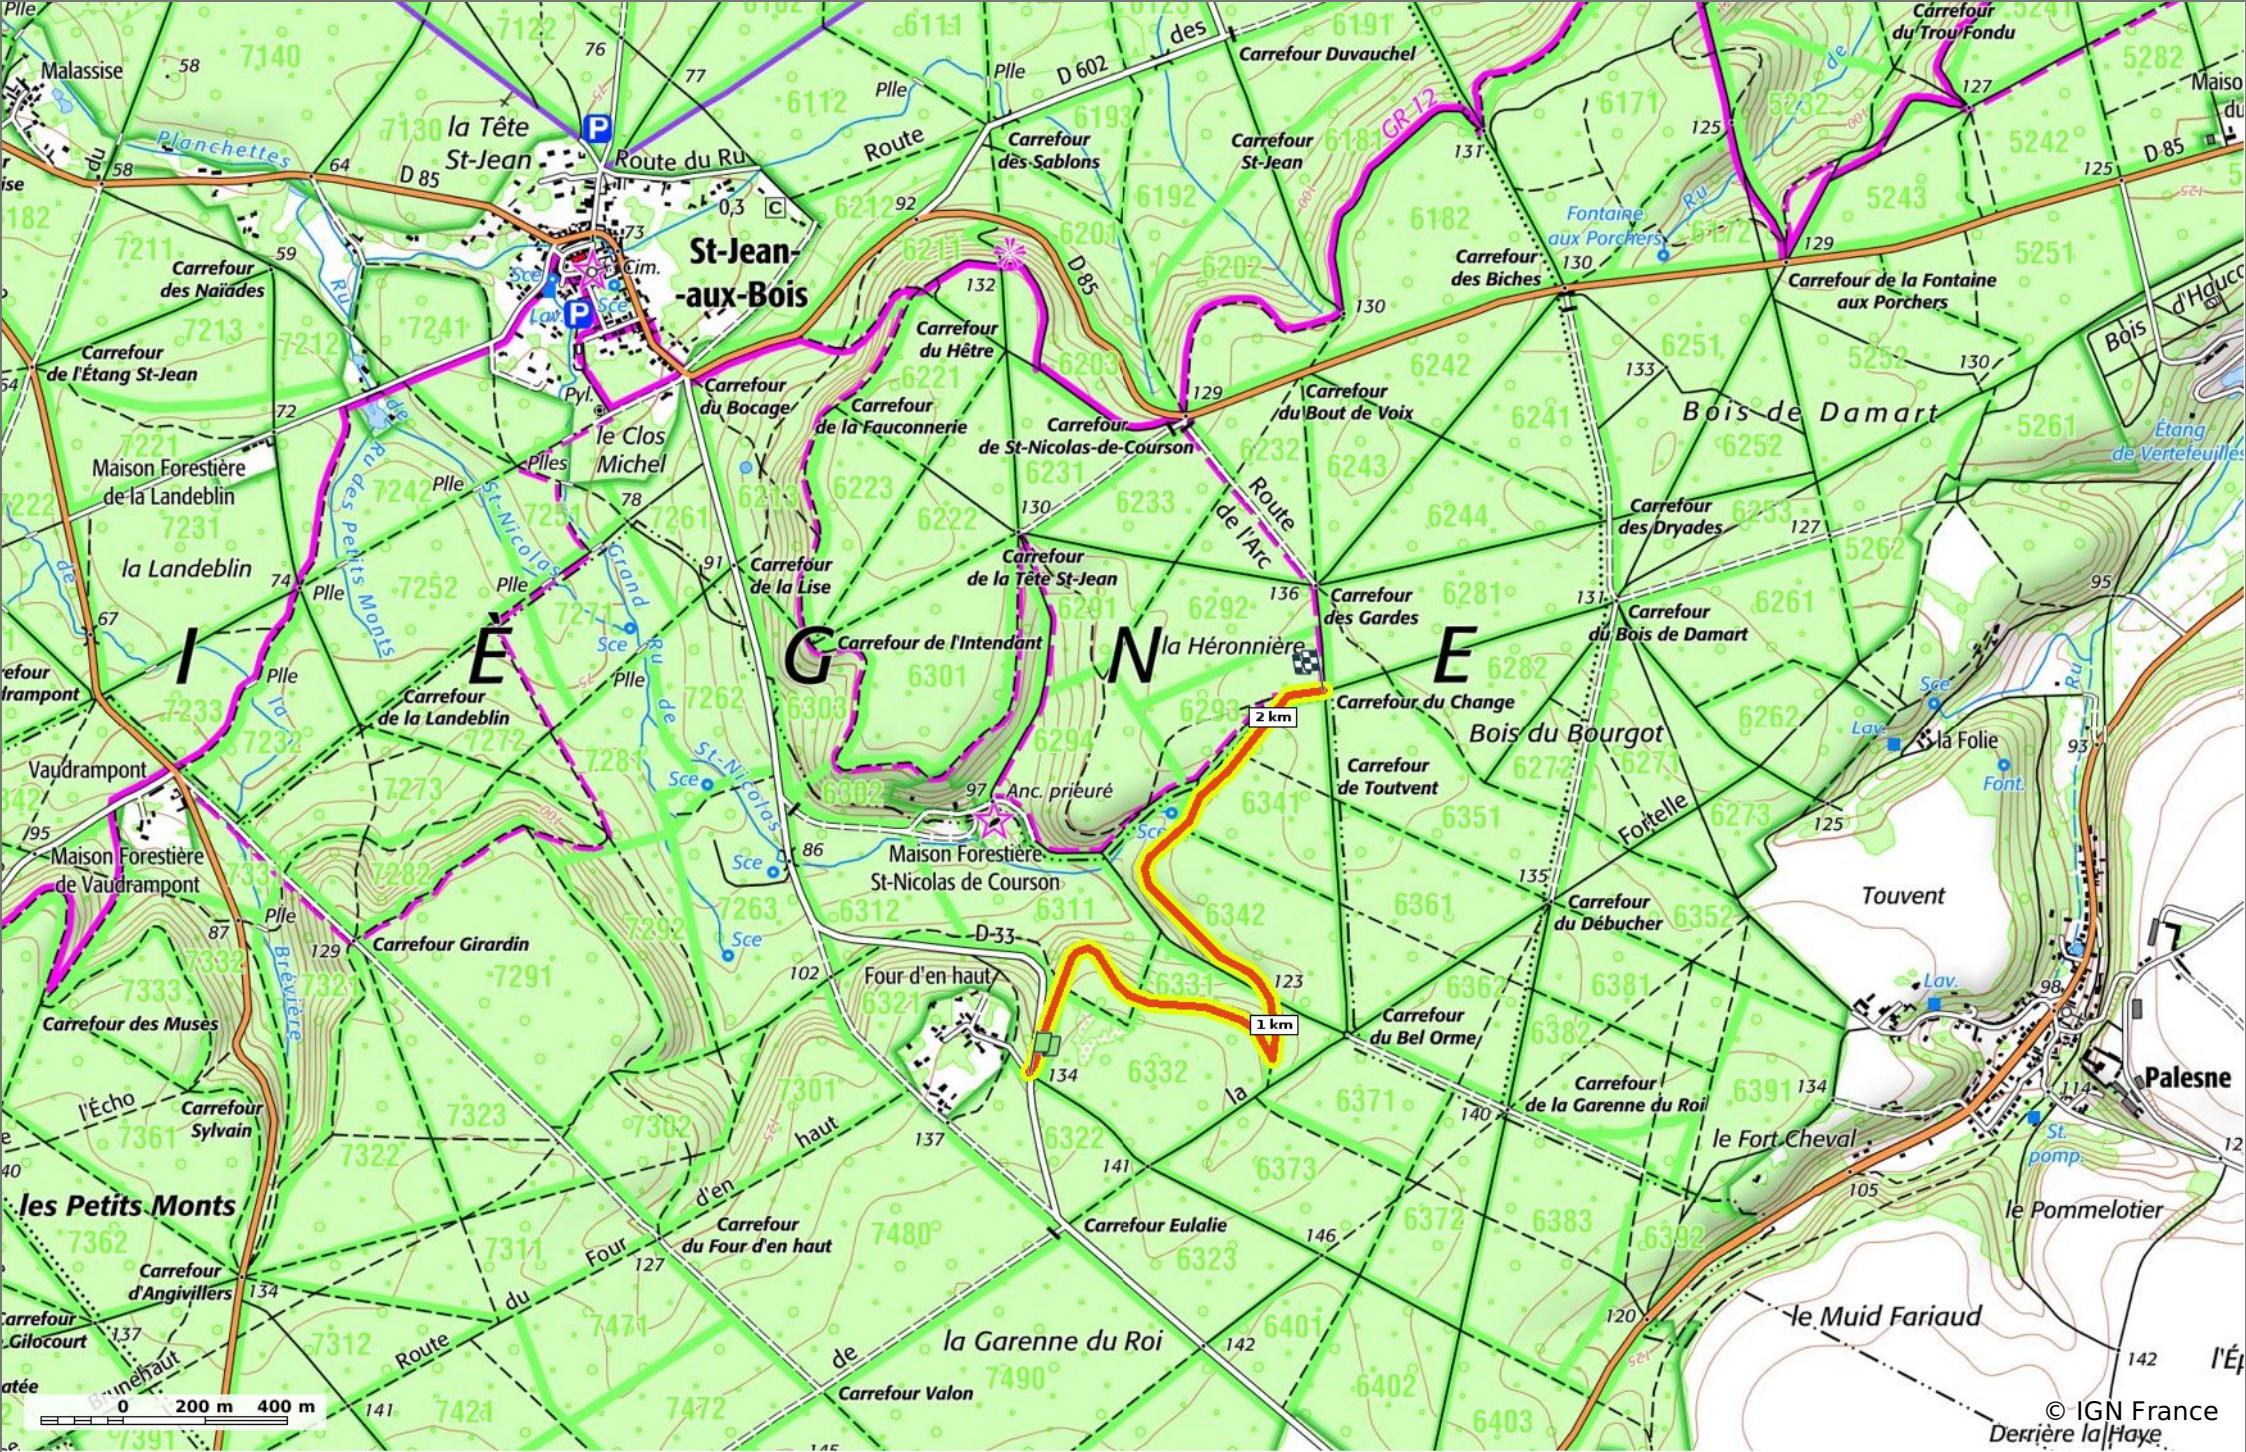

© OpenStreetMaps

Tournante sur la Fortelle
◊ 2,2 km ⚓ 123 m ⚓ 144 m ⚓ 29 m ⚓ 33 m

🚶 Marche Difficulté: Autre en 40min

14/07/19 - Par JeanLucA4

Sity Trail
GET IT ON Google Play Download on the App Store

Tournante sur la Fortelle
 2,2 km 123 m 144 m 29 m 33 m
 Marche Difficulté: Autre en 40min

14/07/19 - Par JeanLucA4

Sity Trail
 GET IT ON Google Play Download on the App Store

© IGN France

Tournante sur la Fortelle
 ⬡ 2,2 km ⬡ 123 m ⬡ 144 m ⬡ 29 m ⬡ 33 m
 Marche Difficulté: Autre en 40min

14/07/19 - Par JeanLucA4