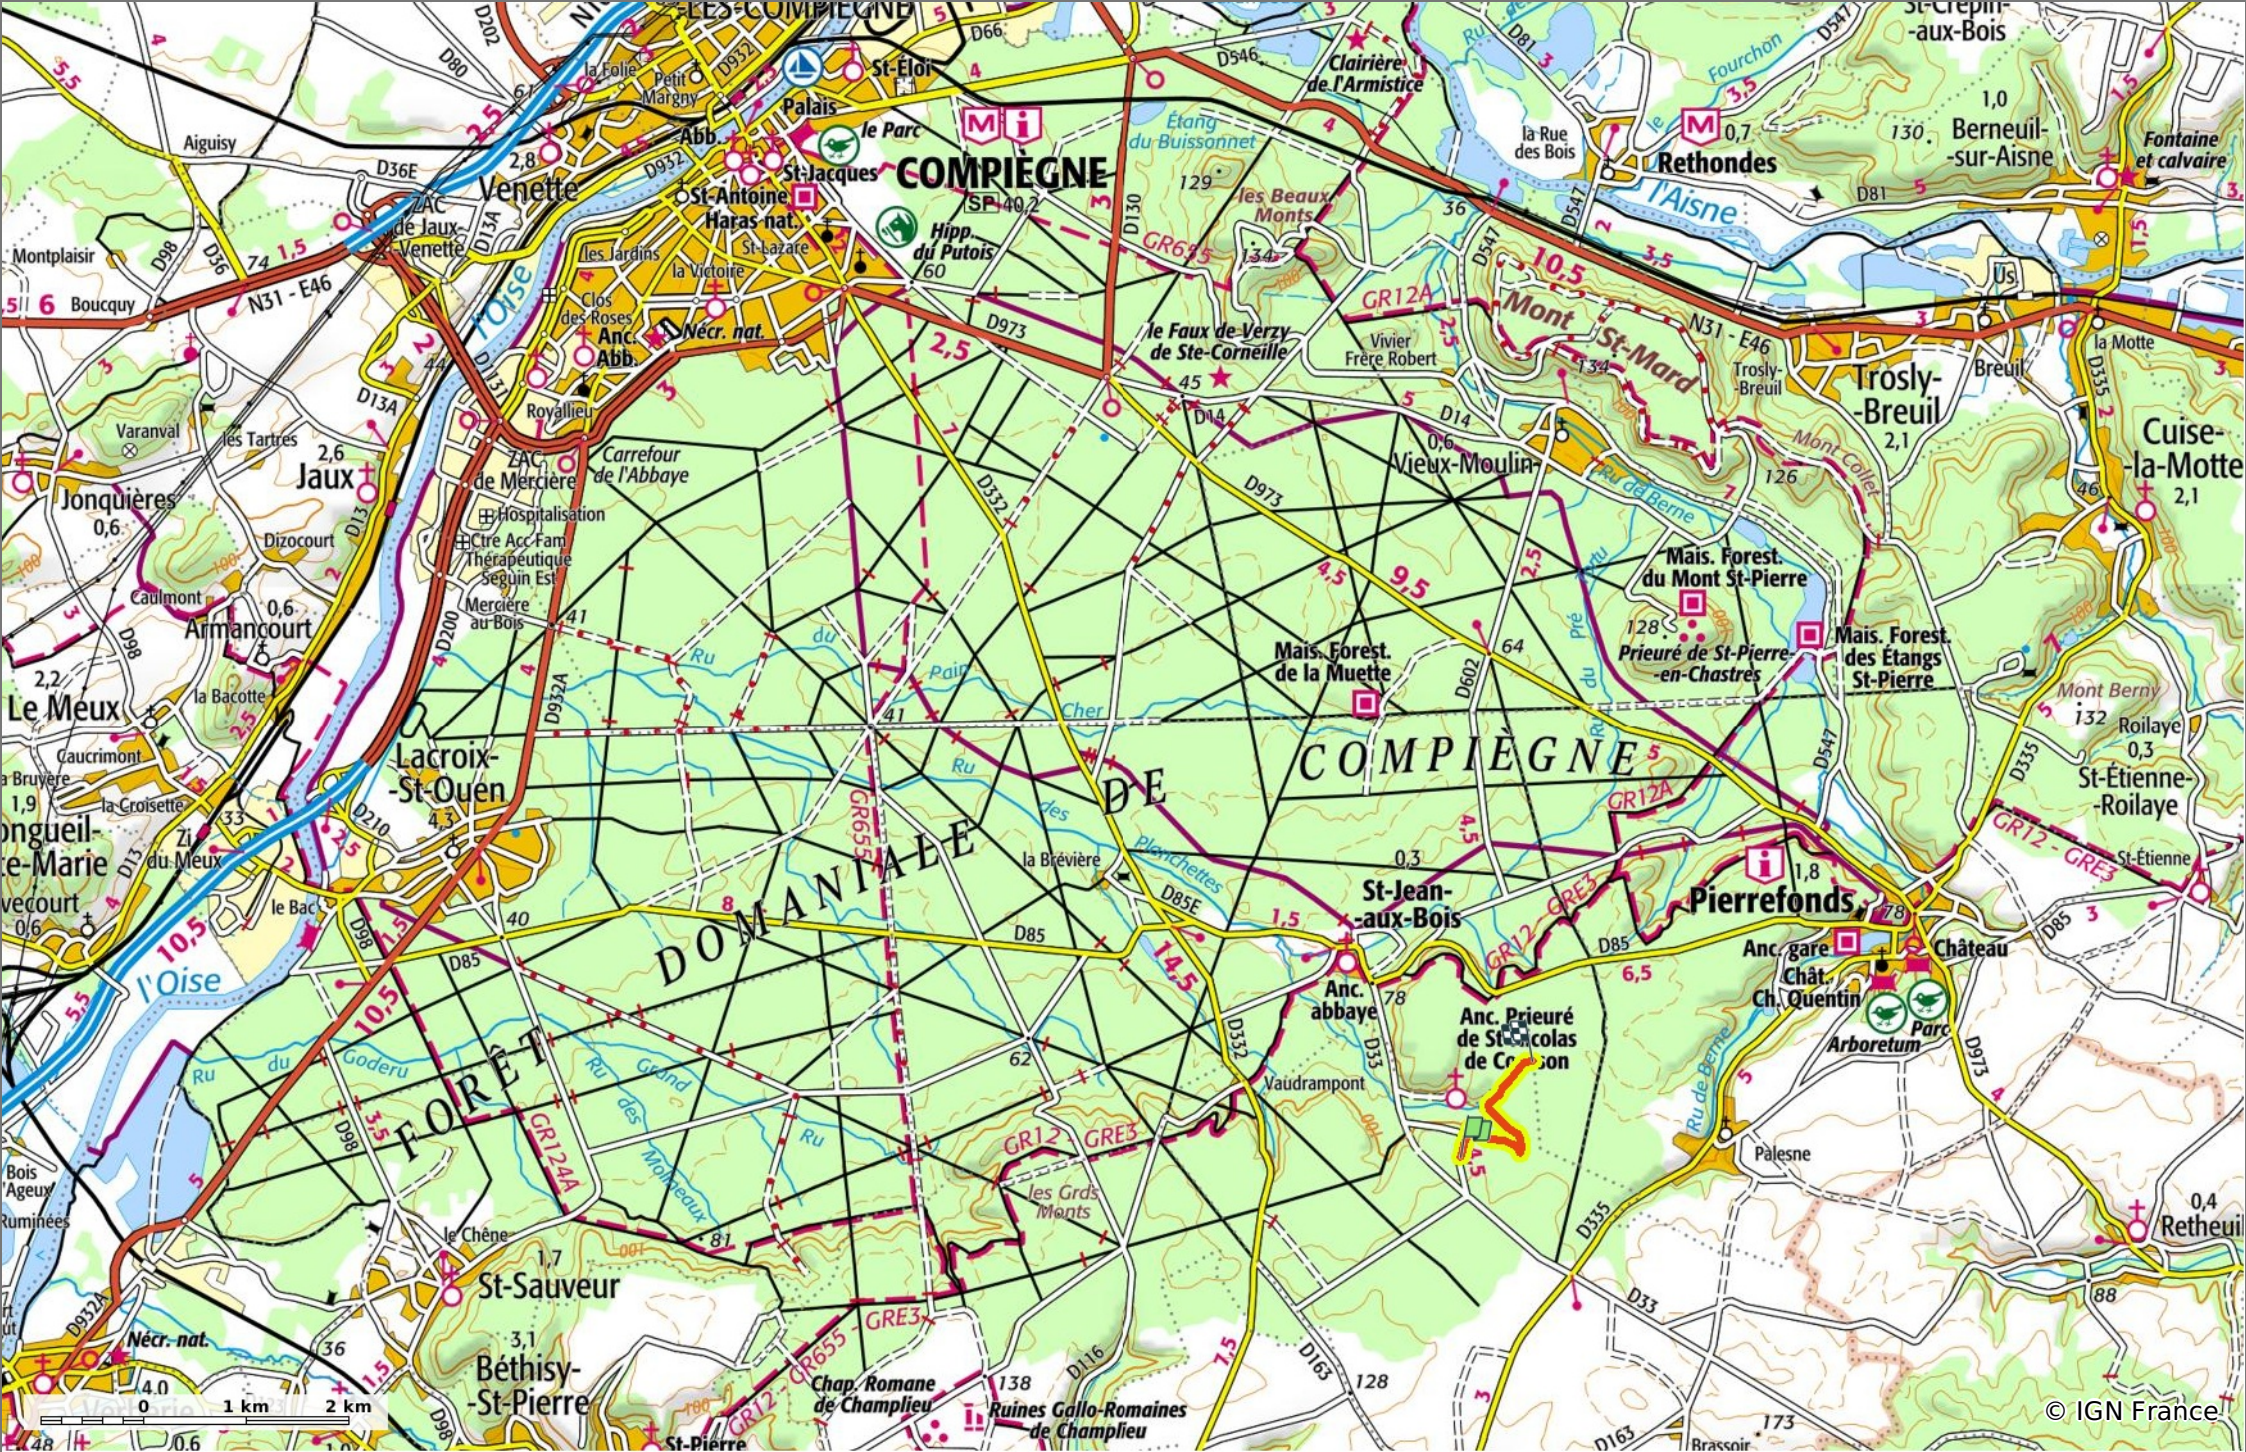

© OpenStreetMaps

Tournante sur la Fortelle
◊ 2,2 km ⚓ 123 m ⚓ 144 m ⚓ 29 m ⚓ 33 m

🚶 Marche Difficulté: Autre en 40min

14/07/19 - Par JeanLucA4

Sity Trail
GET IT ON Google Play Download on the App Store

Tournante sur la Fortelle
 2,2 km 123 m 144 m 29 m 33 m
 Marche Difficulté: Autre en 40min

14/07/19 - Par JeanLucA4

Sity Trail
 GET IT ON Google Play Download on the App Store

© IGN France

Tournante sur la Fortelle
 ⬡ 2,2 km ⬡ 123 m ⬡ 144 m ⬡ 29 m ⬡ 33 m
 Marche Difficulté: Autre en 40min

14/07/19 - Par JeanLucA4