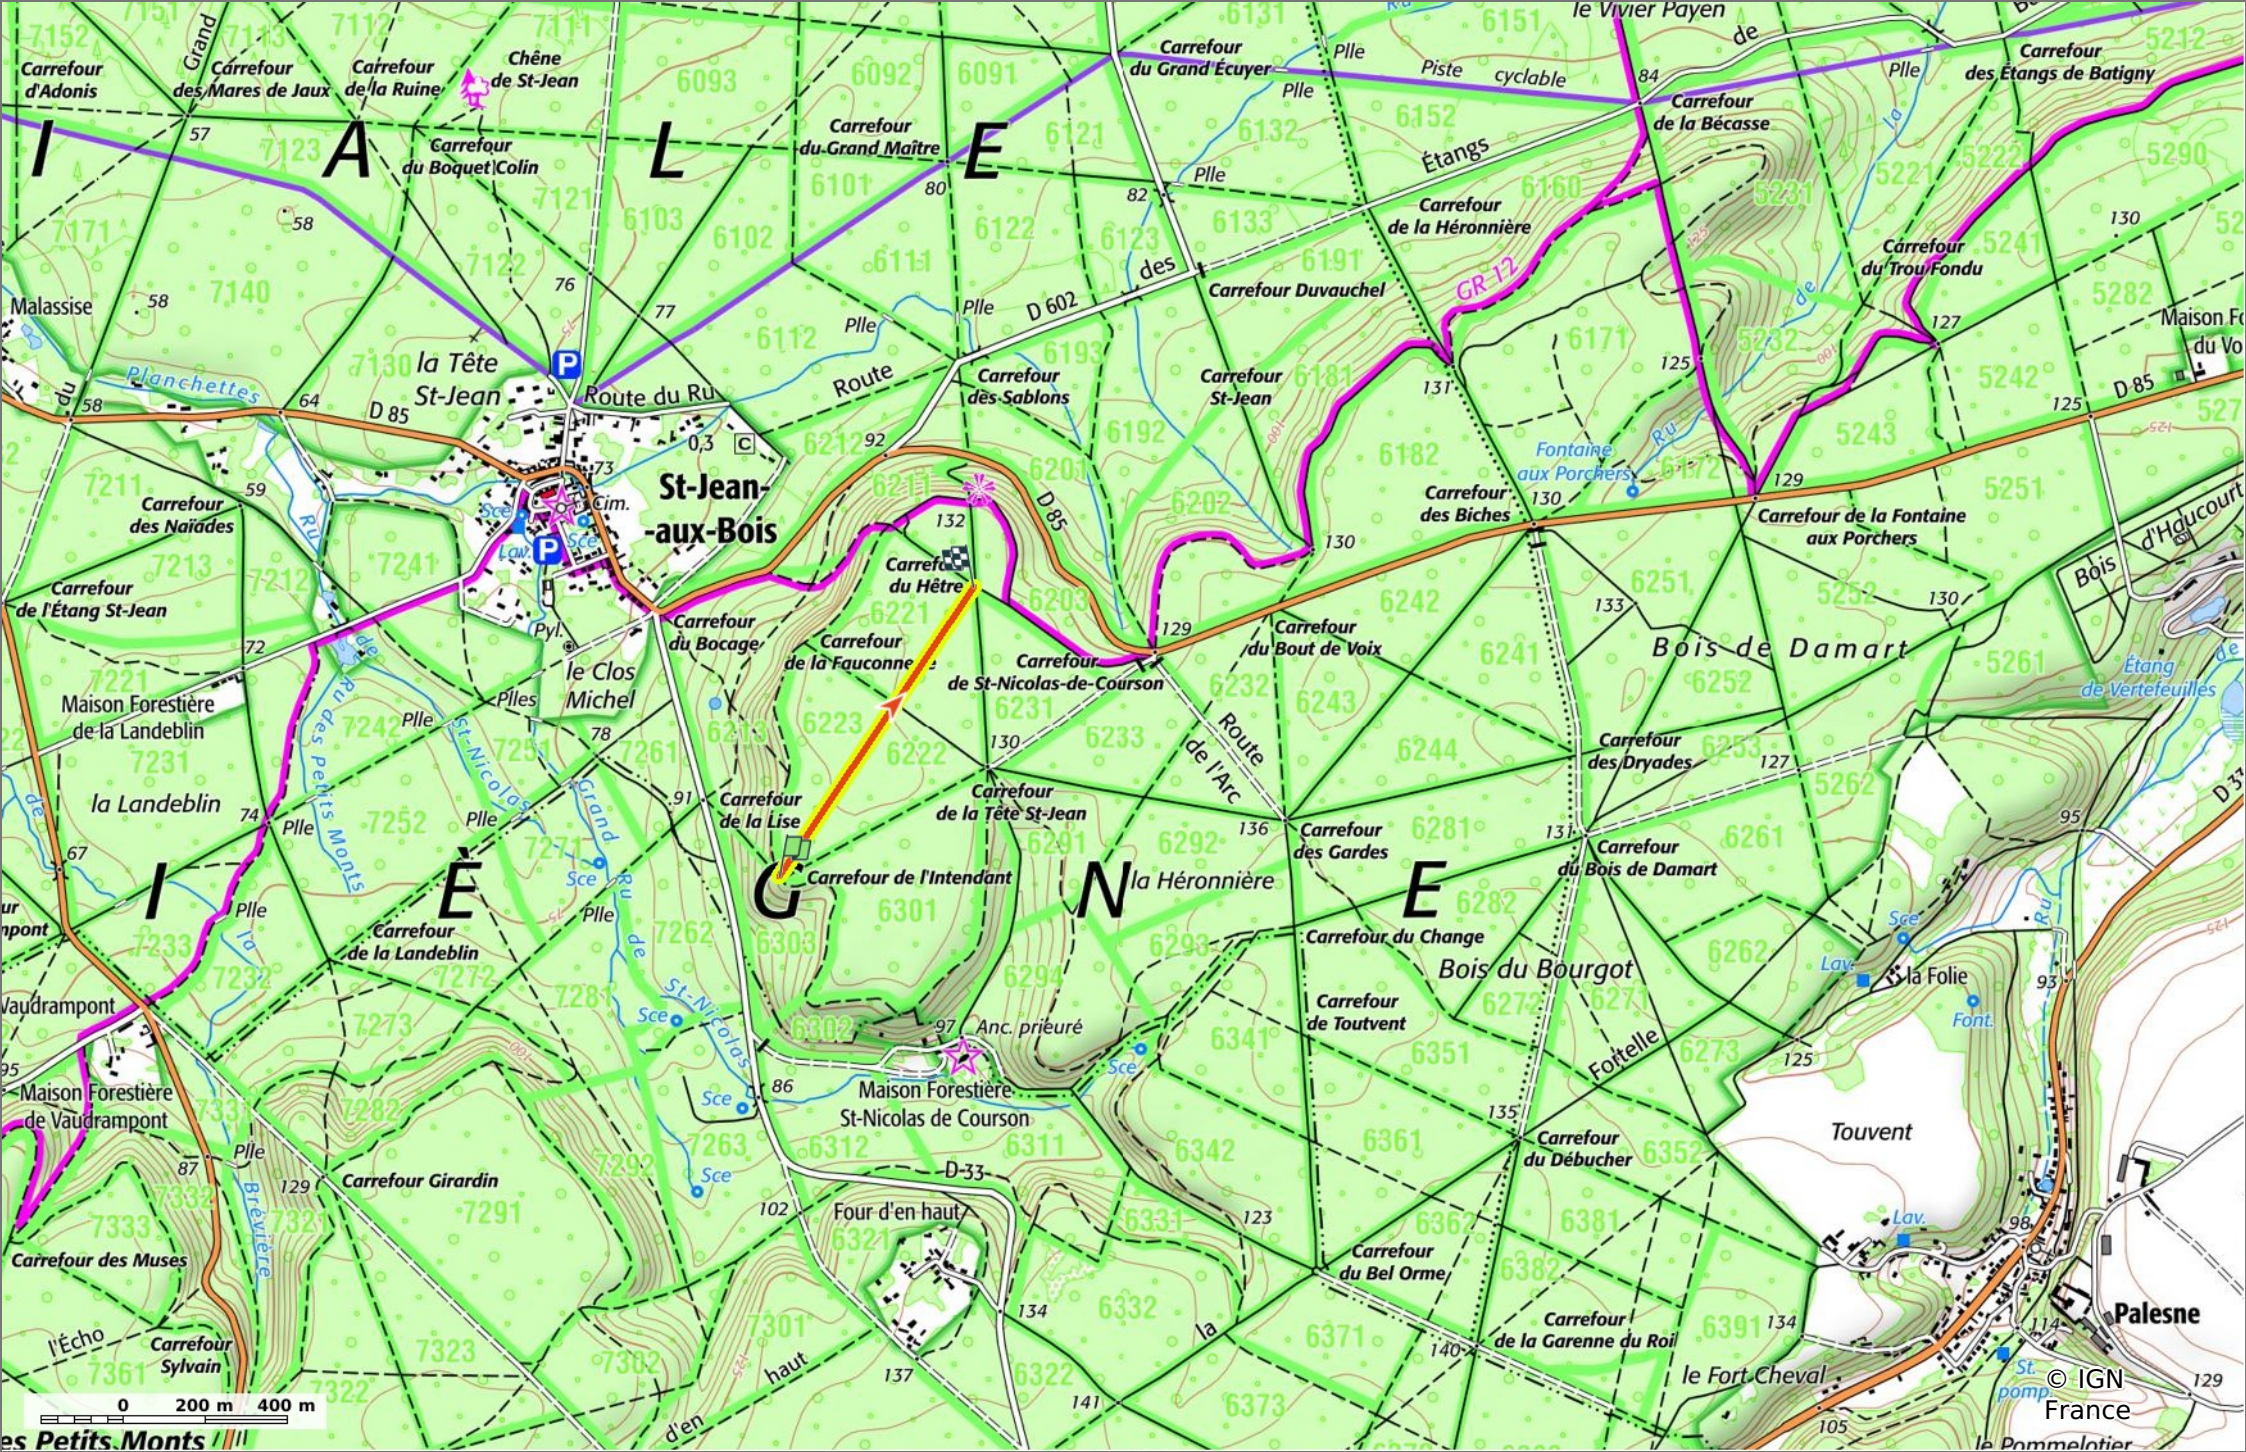

la Route du Hêtre

📏 0,8 km
📏 131 m
📏 142 m
📏 7 m
📏 4 m

🚶 Marche
Difficulté: Facile en 12min

04/11/2023 - Par JeanLucA4

GET IT ON Google Play

la Route du Hêtre

◊ 0,8 km
↗ 131 m
↘ 142 m
↖ 7 m
↙ 4 m

👤 Marche Difficulté: Facile en 12min

04/11/2023 - Par
JeanLuca4

GET IT ON

 Download on the

la Route du Hêtre

0,8 km
131 m
142 m
7 m
4 m

Marche
Difficulté: Facile en 12min

04/11/2023 - Par JeanLuca4

GET IT ON Google Play