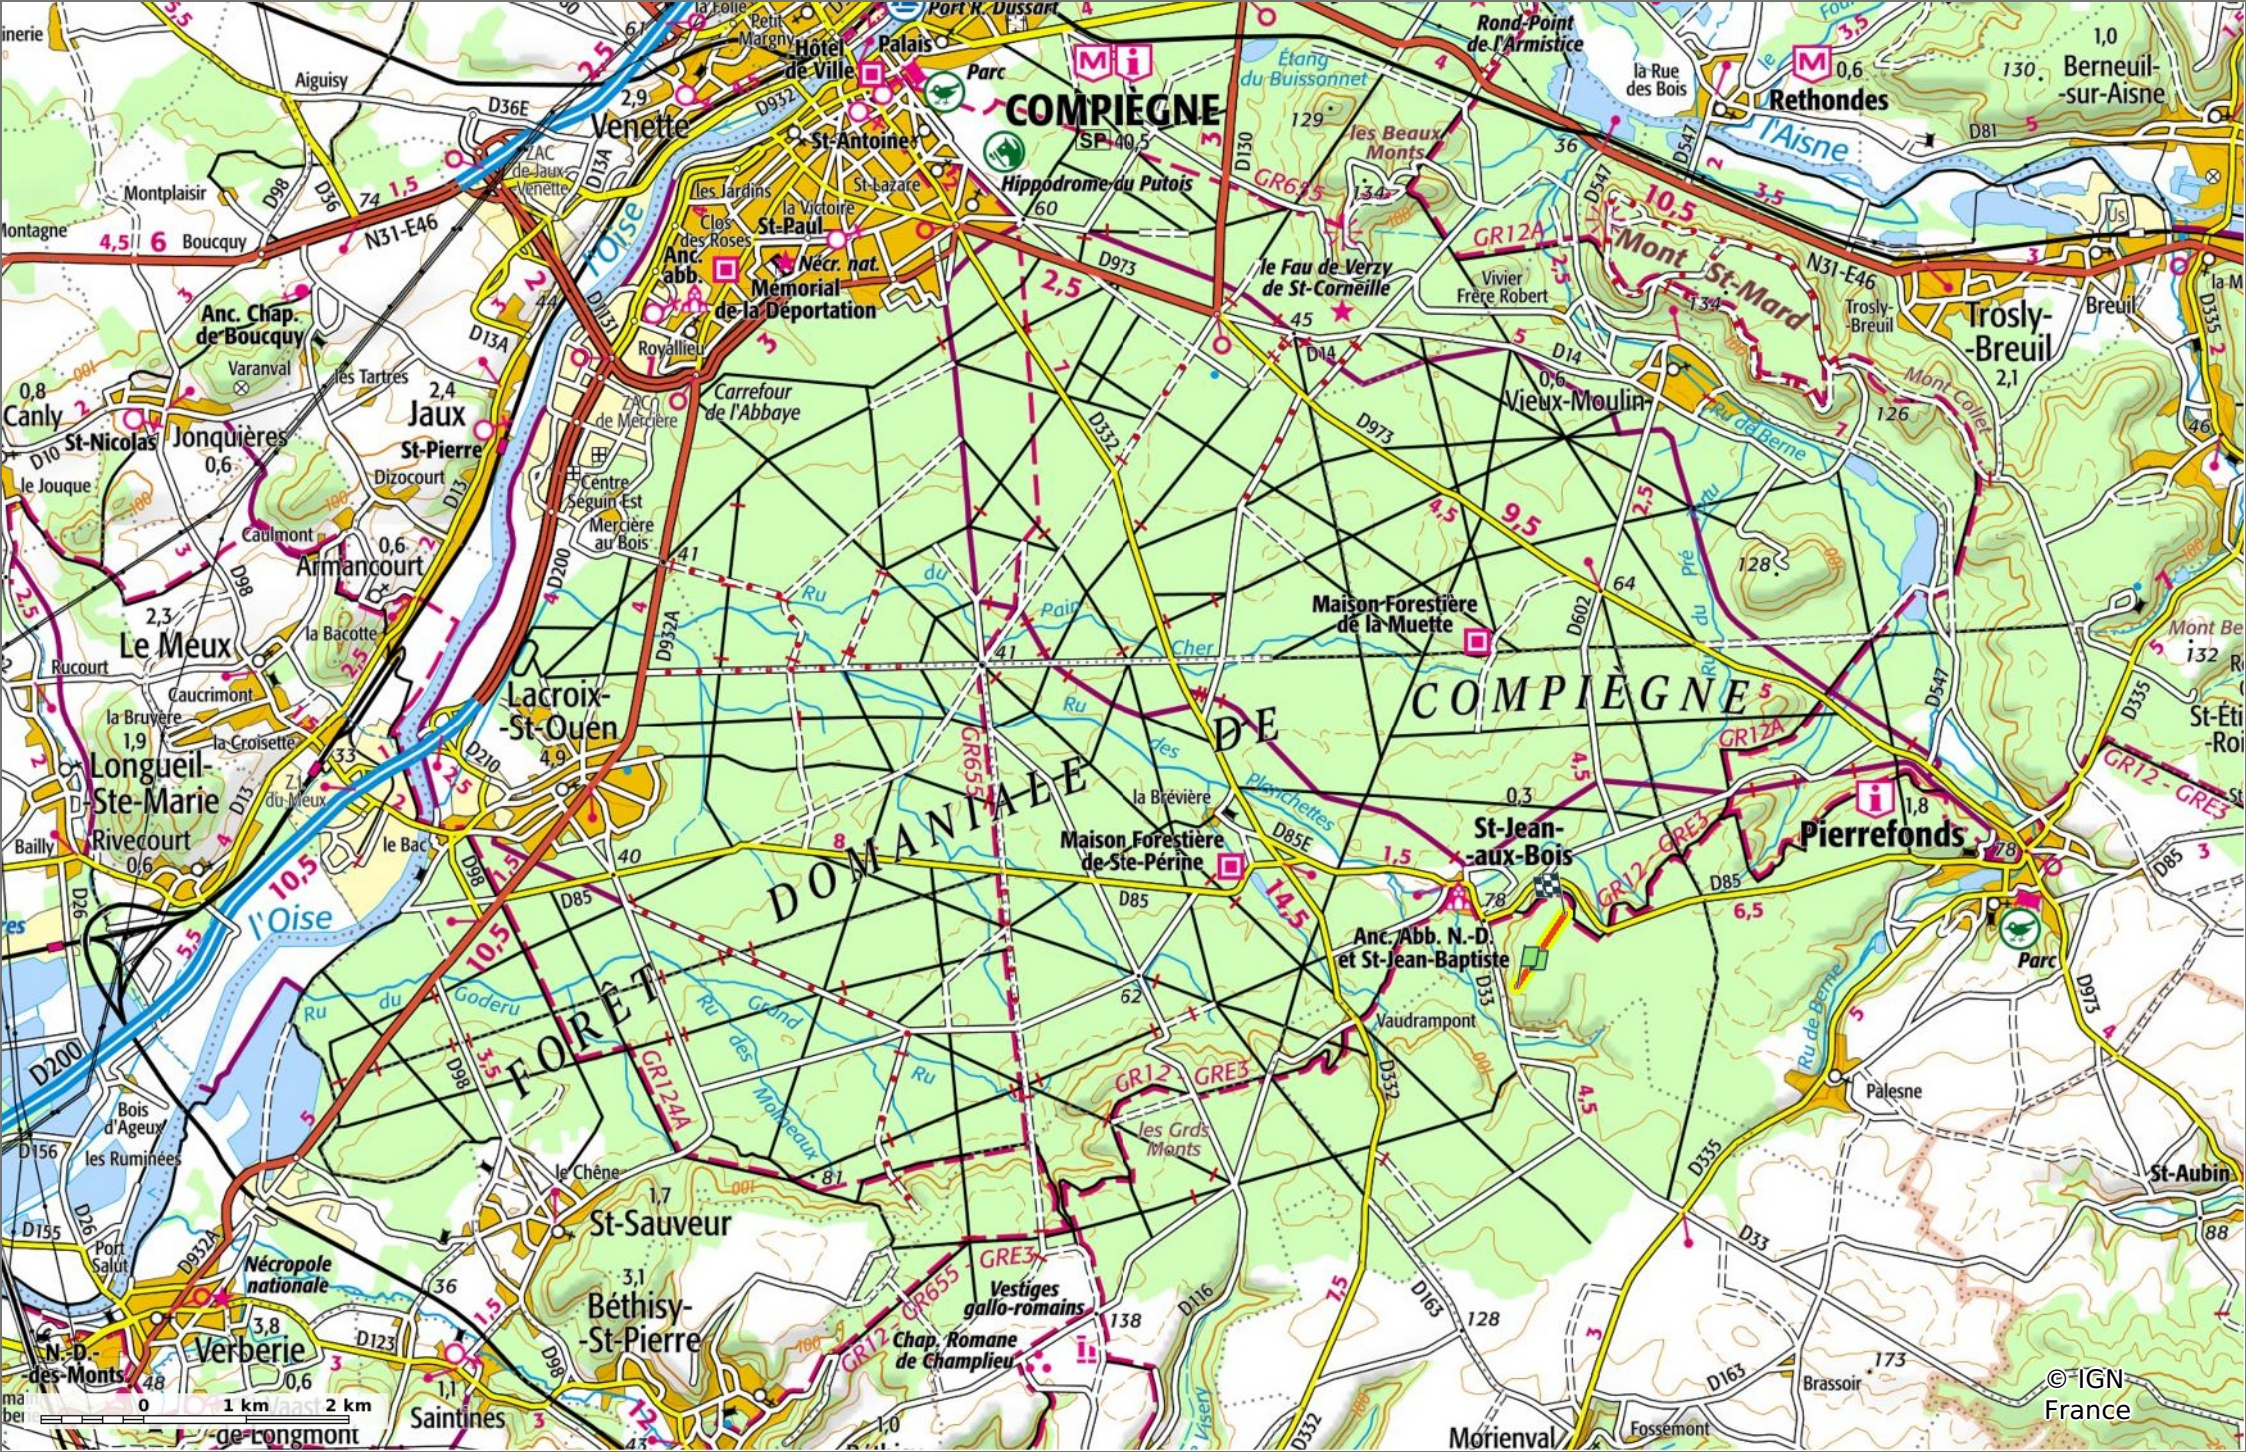

la Route du Hêtre

📏 0,8 km
📏 131 m
📏 142 m
📏 7 m
📏 4 m

🚶 Marche
Difficulté: Facile en 12min

04/11/2023 - Par JeanLucA4

GET IT ON Google Play

la Route du Hêtre

◊ 0,8 km
↗ 131 m
↘ 142 m
↖ 7 m
↙ 4 m

👤 Marche Difficulté: Facile en 12min

04/11/2023 - Par
JeanLuca4

GET IT ON

 Download on the

la Route du Hêtre

0,8 km
131 m
142 m
7 m
4 m

Marche
Difficulté: Facile en 12min

04/11/2023 - Par JeanLuca4

GET IT ON Google Play