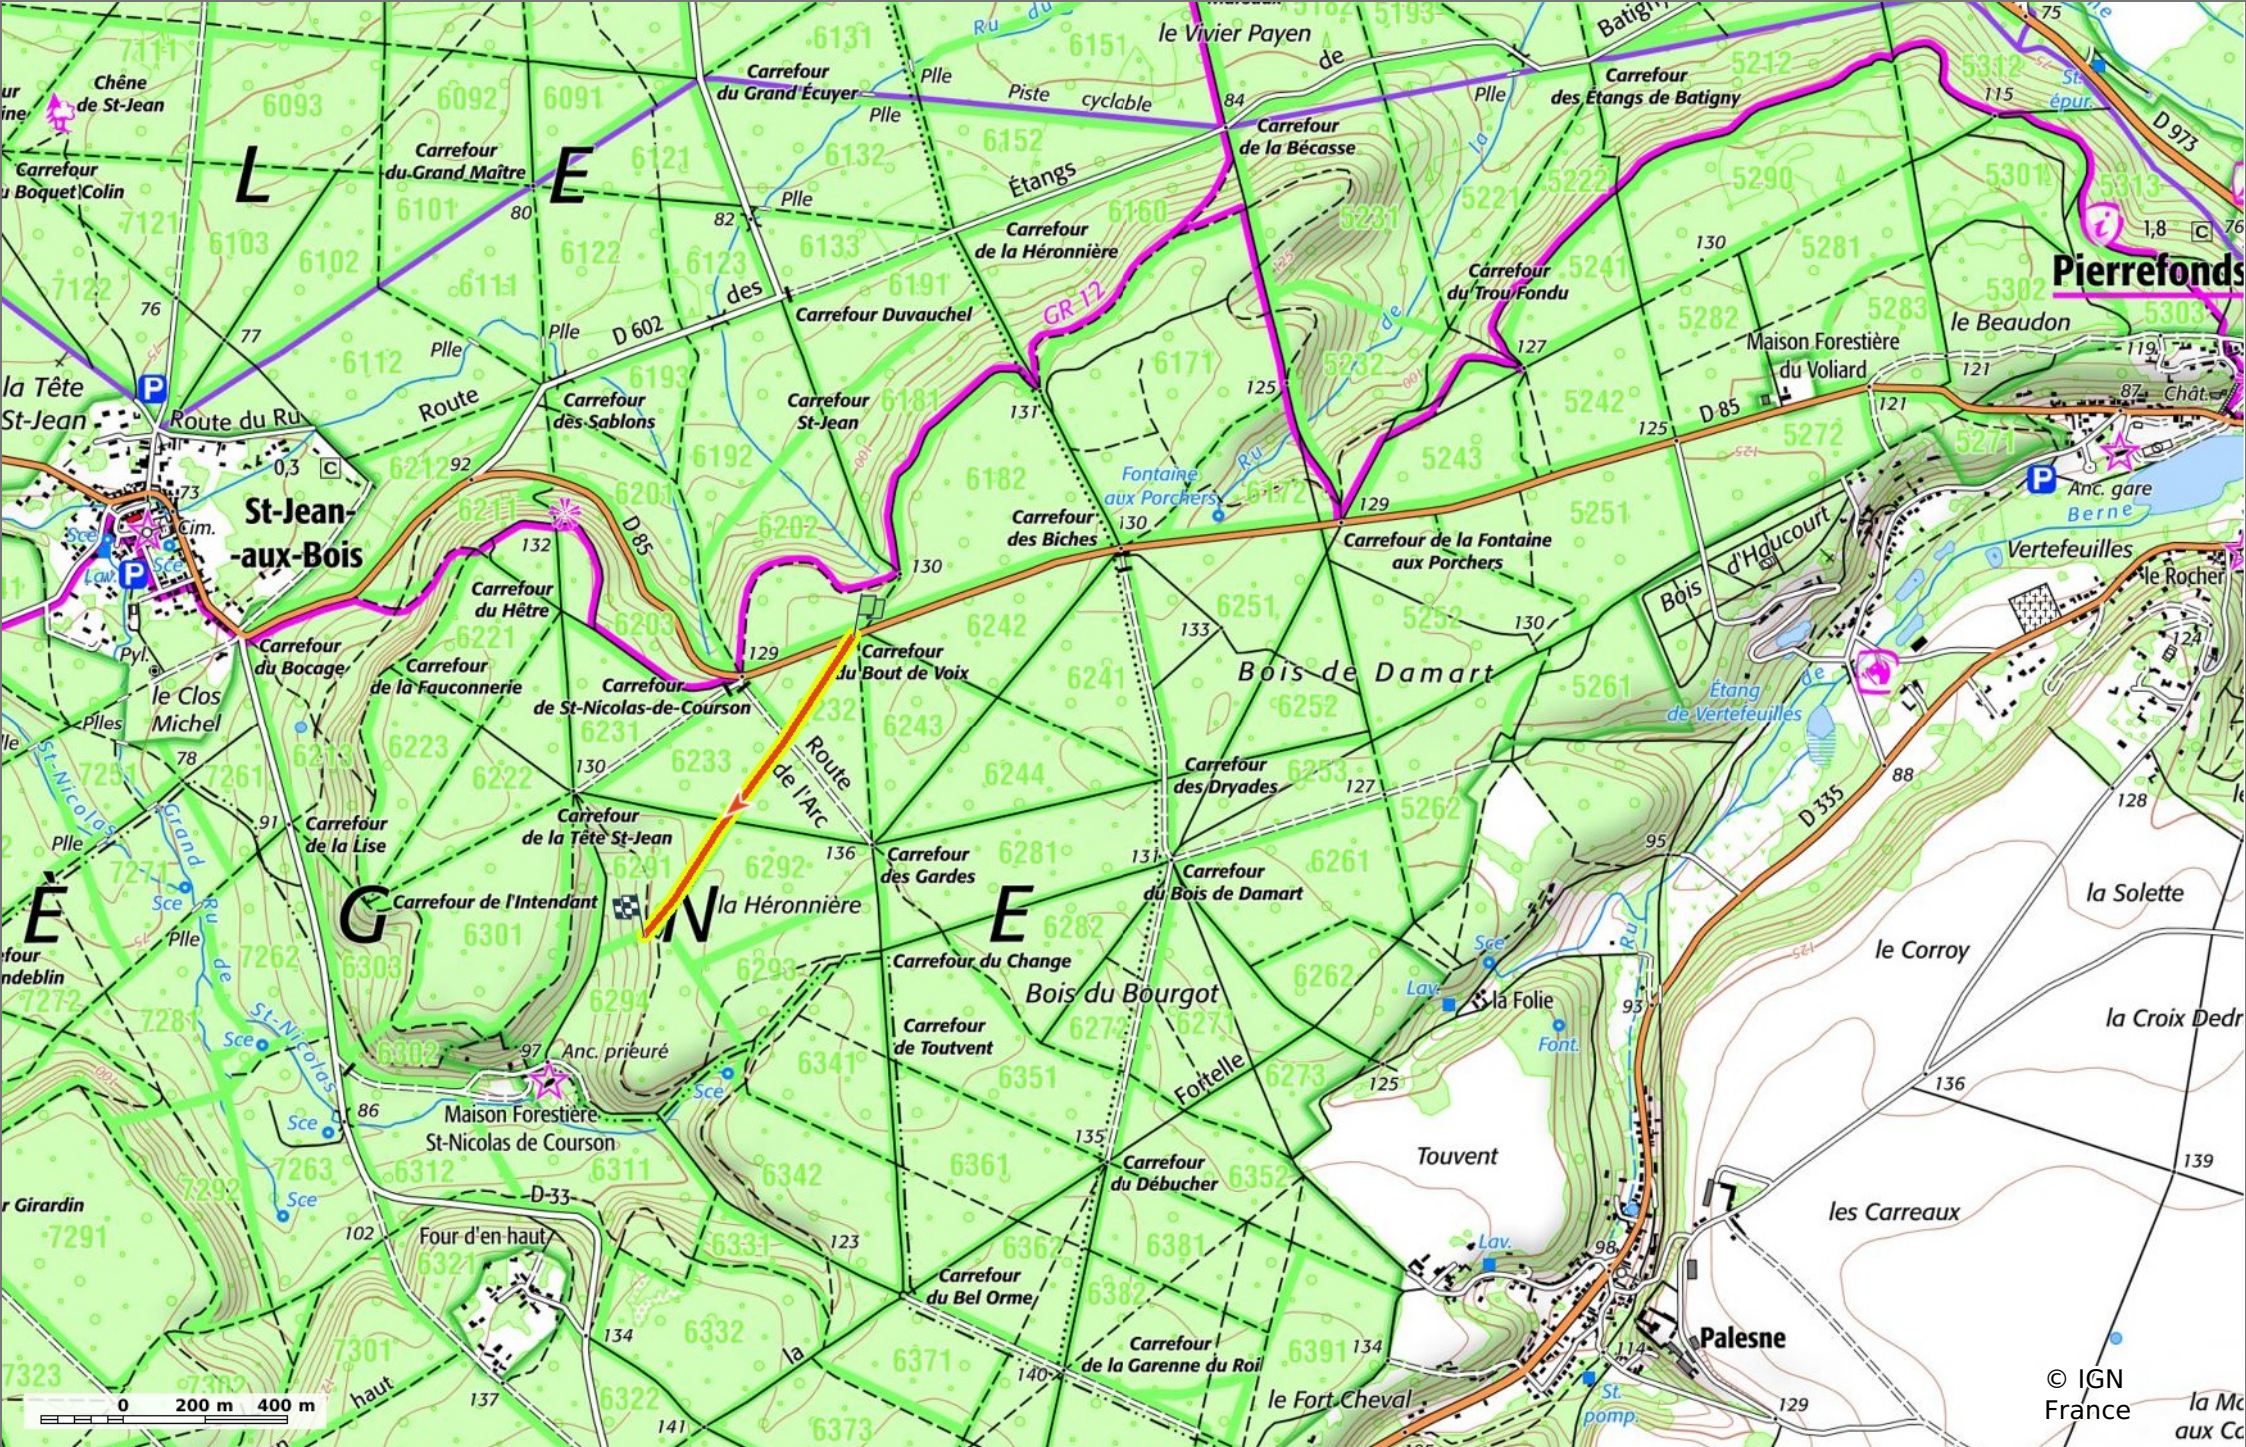

### la Route de la Flèche

📏 0,9 km
📈 129 m
📉 145 m
📏 11 m
📏 13 m

🚶 Marche
Difficulté: Facile en 14min

02/11/2023 - Par JeanLucA4

GET IT ON Google Play

**la Route de la Flèche**

◊ 0,9 km
⌄ 129 m
⌄ 145 m
⌄ 11 m
⌄ 13 m

👤 Marche Difficulté: Facile en 14min

02/11/2023 - Par JeanLuca4

GET IT ON Google Play

© IGN France

### la Route de la Flèche

◊ 0,9 km
⤴ 129 m
⤵ 145 m
⤴ 11 m
⤵ 13 m

🚶 Marche
Difficulté: Facile en 14min

02/11/2023 - Par JeanLuca4

GET IT ON Google Play

© IGN France