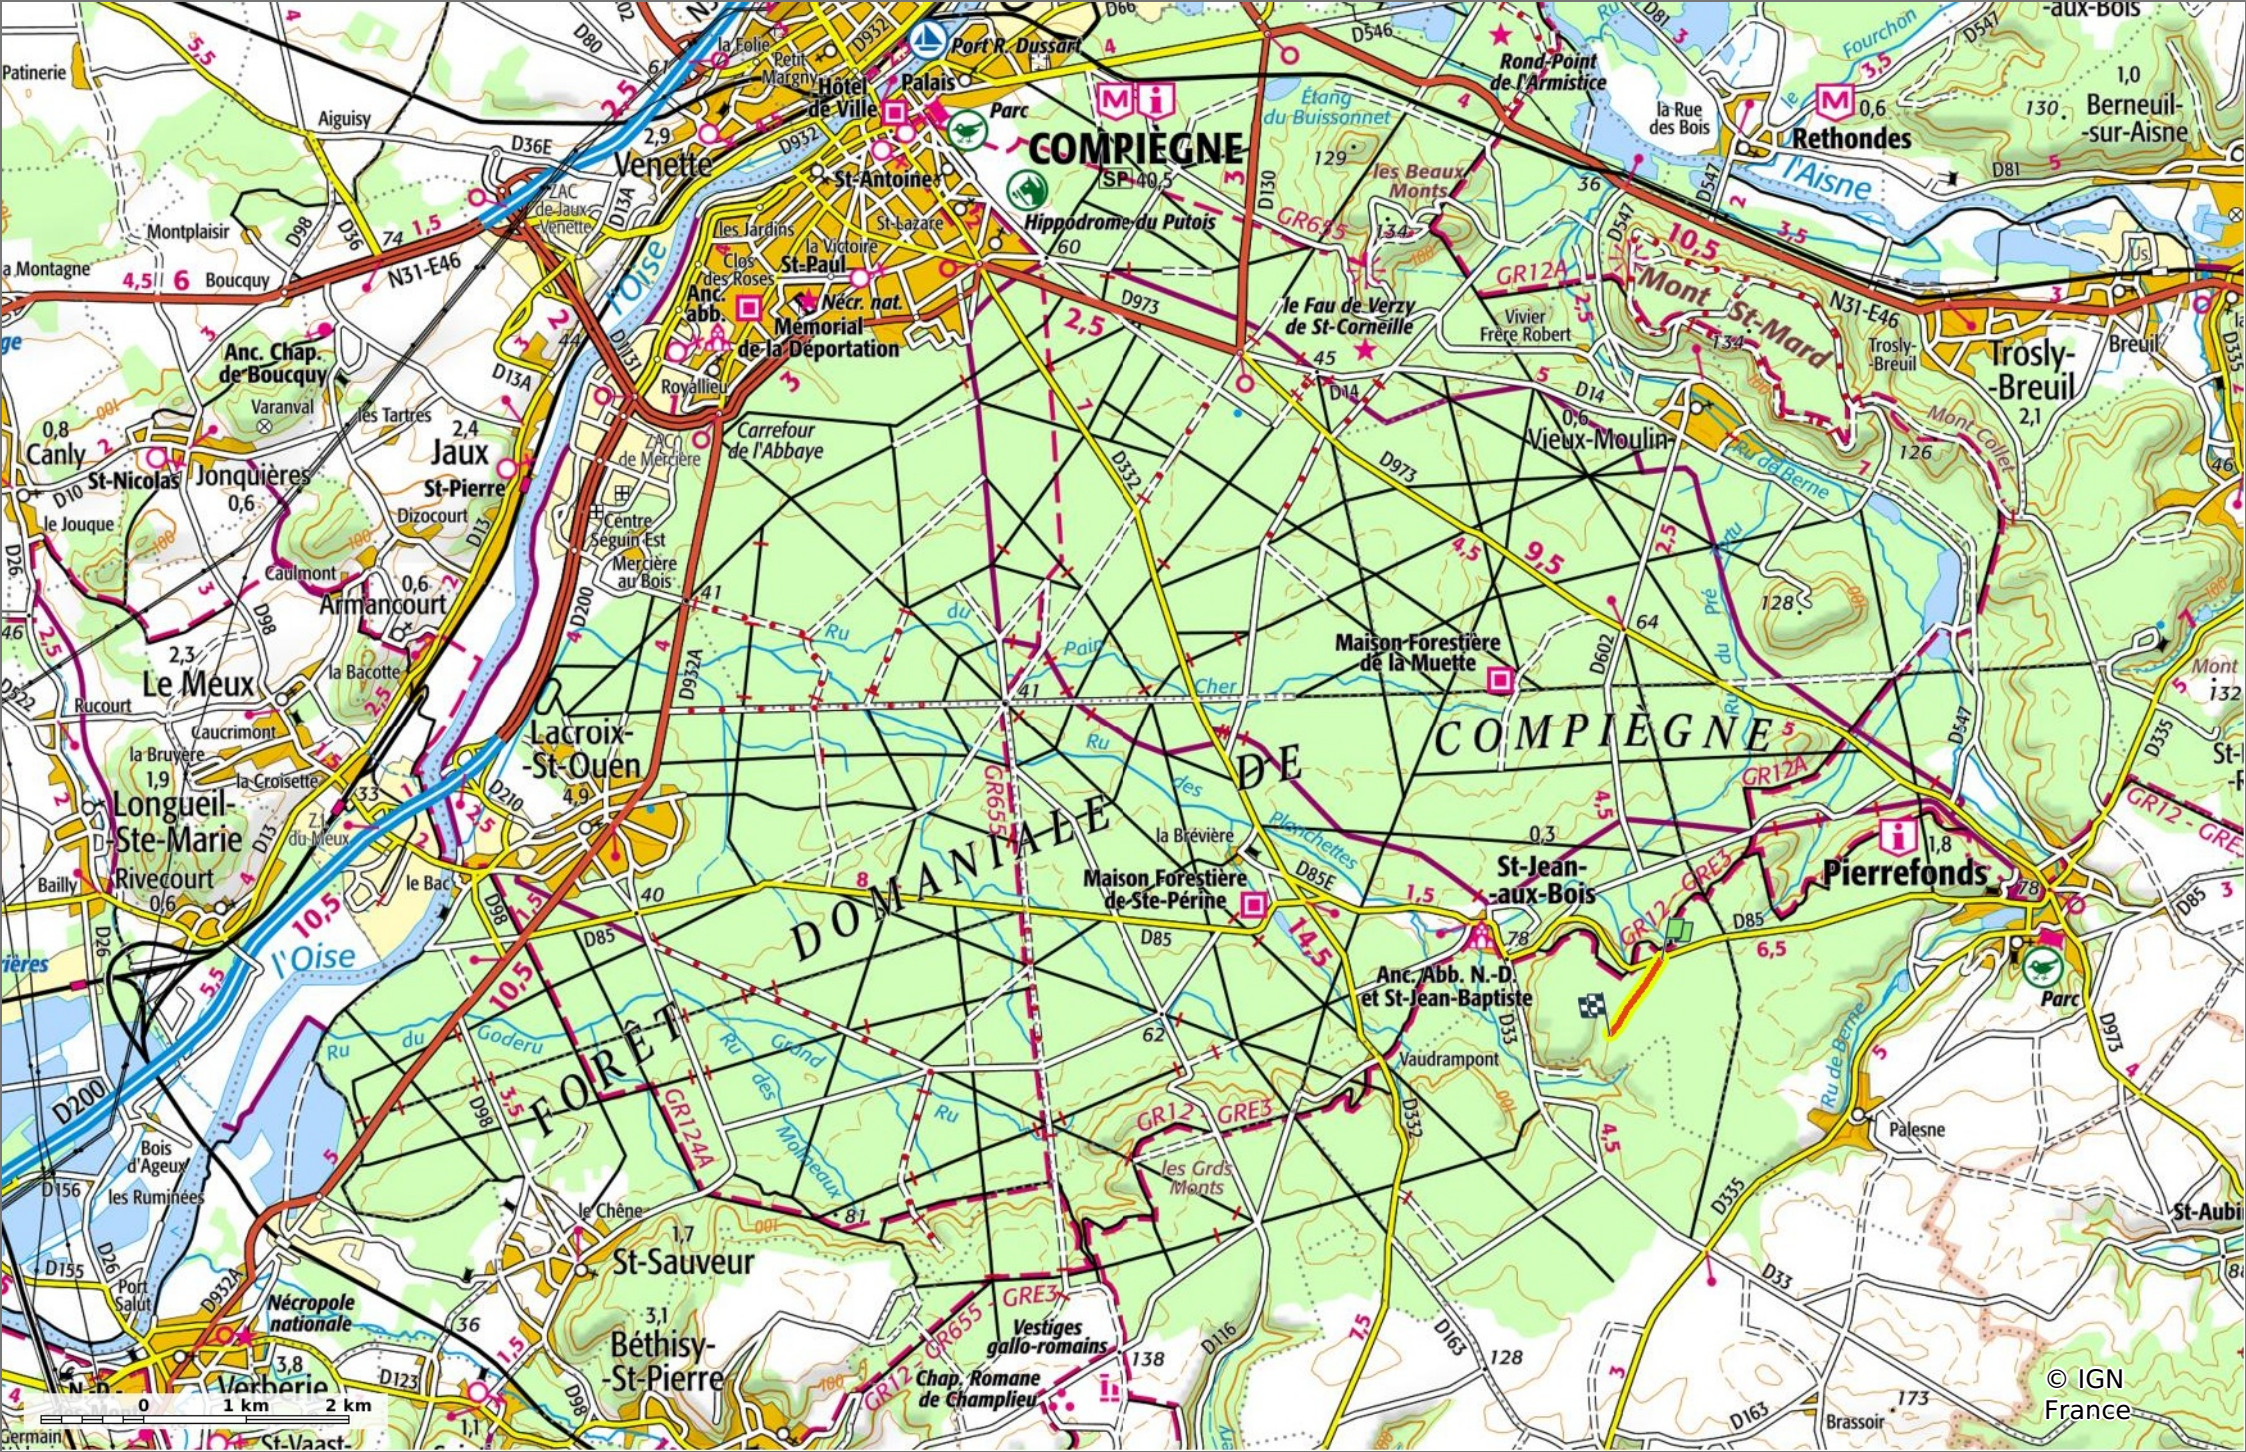

### la Route de la Flèche

📏 0,9 km
📈 129 m
📉 145 m
📏 11 m
📏 13 m

🚶 Marche
Difficulté: Facile en 14min

02/11/2023 - Par JeanLucA4

GET IT ON Google Play

**la Route de la Flèche**

◊ 0,9 km
⌄ 129 m
⌄ 145 m
⌄ 11 m
⌄ 13 m

👤 Marche Difficulté: Facile en 14min

02/11/2023 - Par JeanLuca4

GET IT ON Google Play

© IGN France

### la Route de la Flèche

◊ 0,9 km
⤴ 129 m
⤵ 145 m
⤴ 11 m
⤵ 13 m

🚶 Marche
Difficulté: Facile en 14min

02/11/2023 - Par JeanLuca4

GET IT ON Google Play

© IGN France