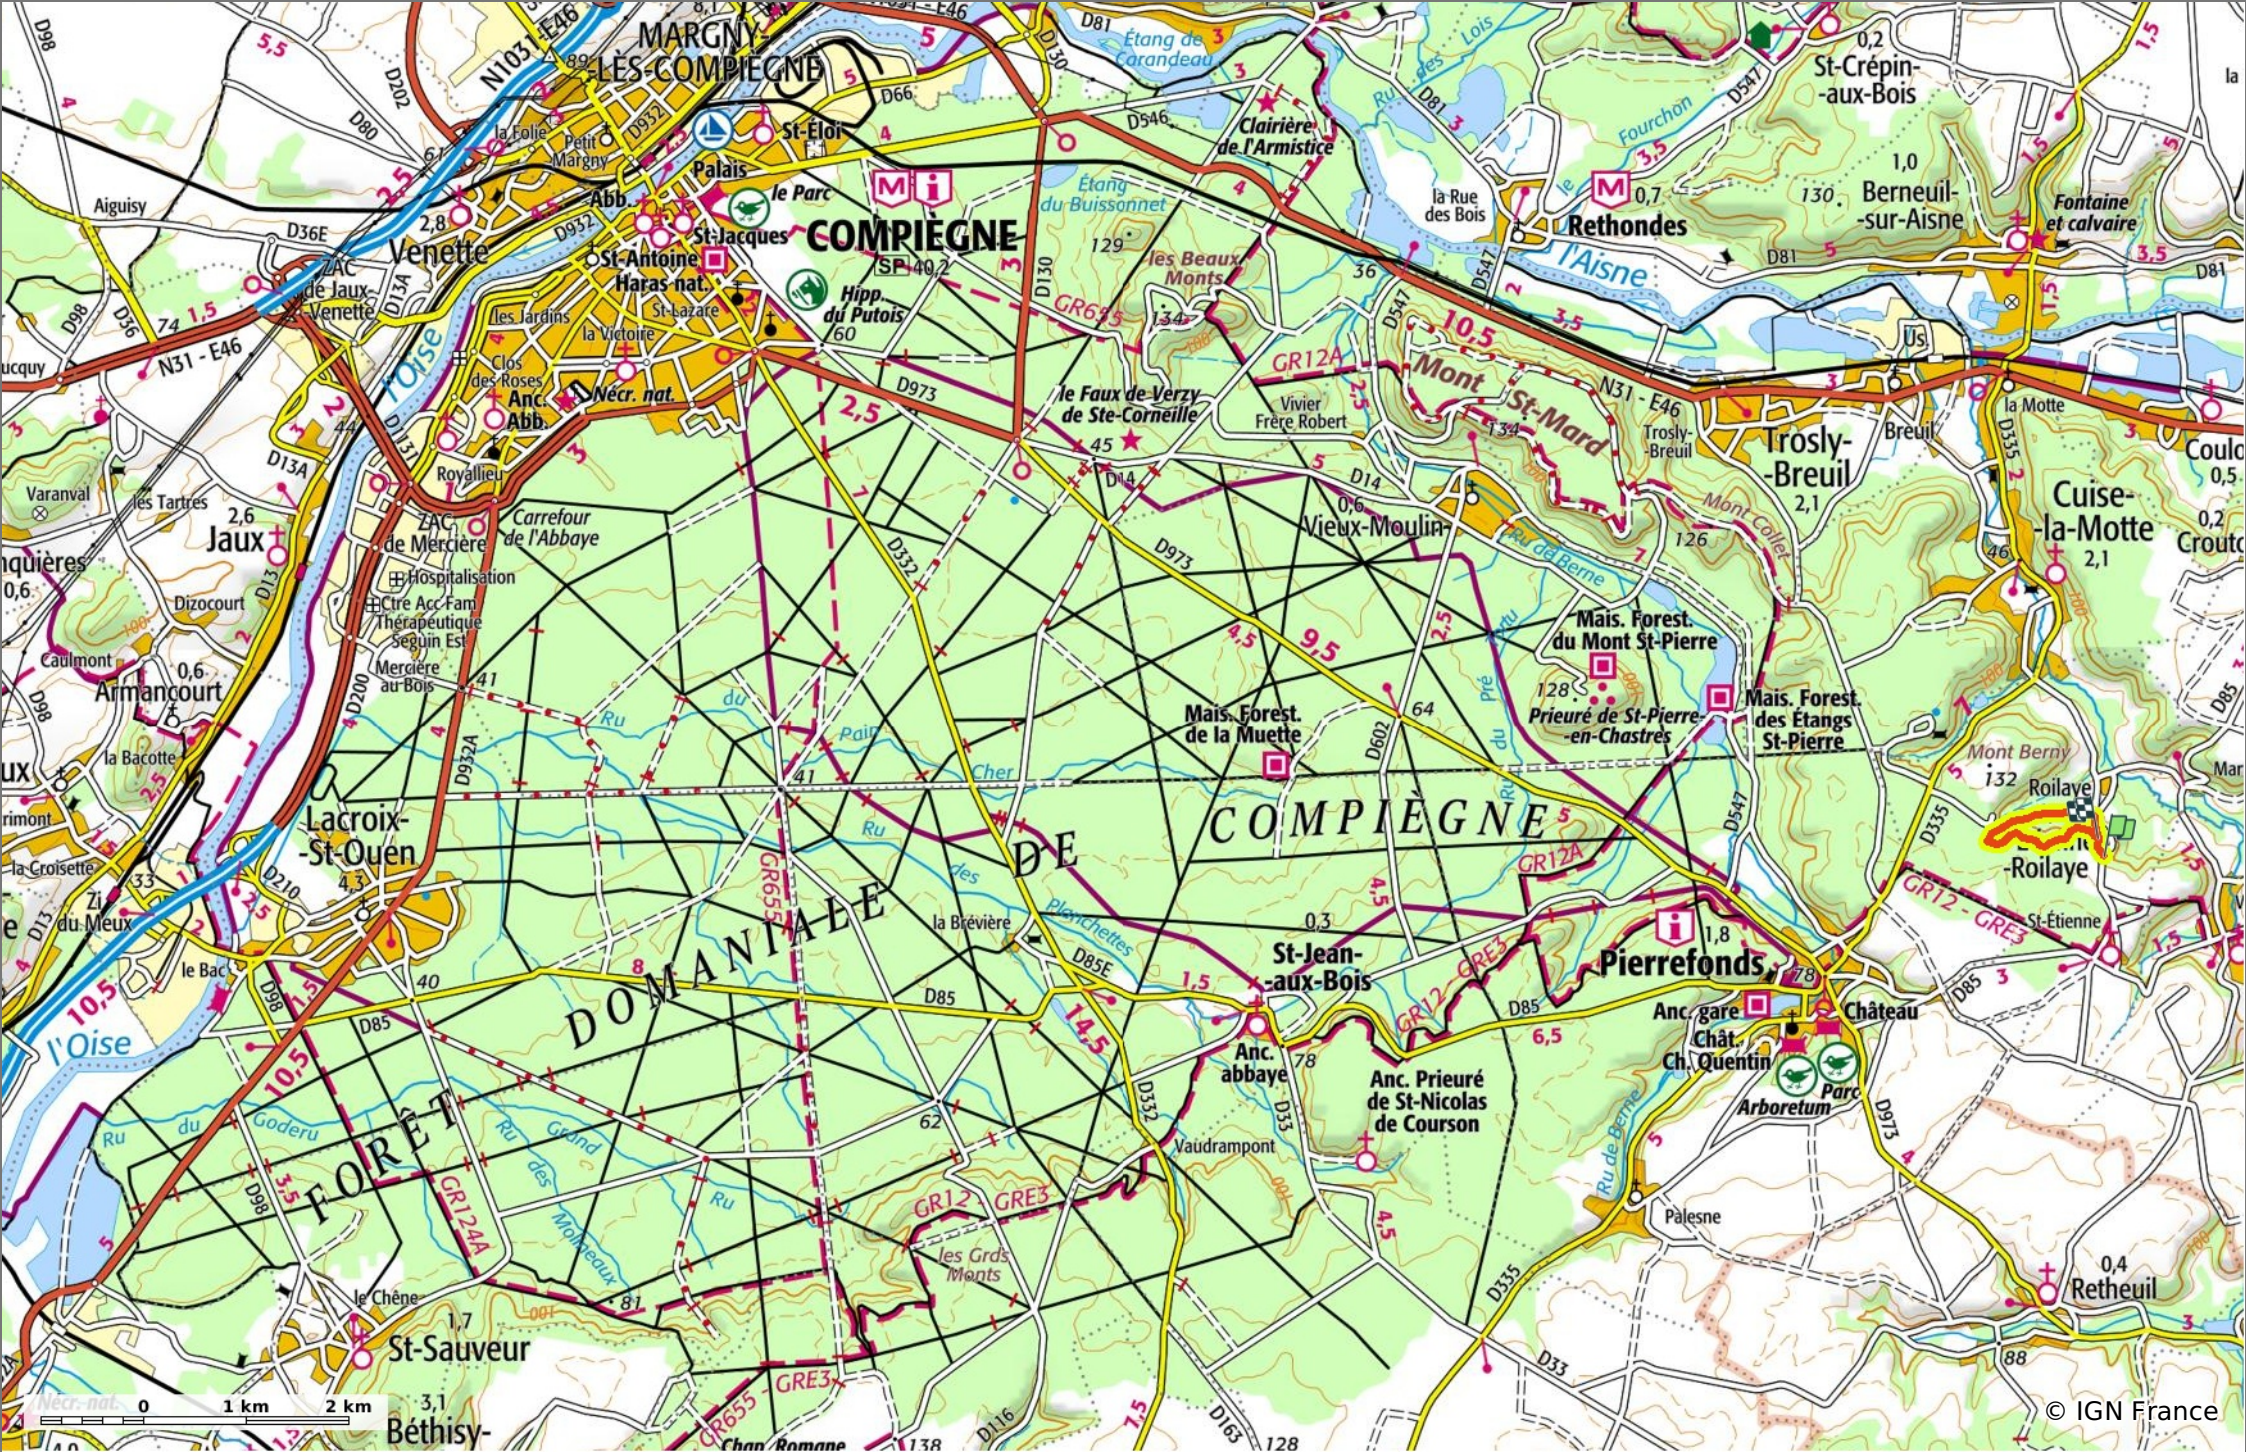

### Tournante sur la Côte de Roilaye

◊ 2,8 km    ⚓ 77 m    ⚓ 143 m    ⚓ 59 m    ⚓ 71 m

🚶 Marche    Difficulté: Autre en 55min

14/07/19 - Par JeanLucA4 

  
GET IT ON  Google Play    Download on the  App Store

**Tournante sur la Côte de Roilaye**

◊ 2,8 km    ⚓ 77 m    ⚓ 143 m    ⚓ 59 m    ⚓ 71 m

🚶 Marche Difficulté: Autre en 55min

14/07/19 - Par JeanLucA4

© IGN France

**Tournante sur la Côte de Roilaye**

◊ 2,8 km    ⚡ 77 m    ⚡ 143 m    ⚡ 59 m    ⚡ 71 m

🚶 Marche Difficulté: Autre en 55min

14/07/19 - Par JeanLucA4

**Sity Trail**  
 GET IT ON Google Play    Download on the App Store

**Tournante sur la Côte de Roilaye**

◊ 2,8 km ⚡ 77 m ⚡ 143 m ⚡ 59 m ⚡ 71 m

🚶 Marche Difficulté: Autre en 55min

12/09/2021 - Par JeanLucA4

**Sity Trail**

GET IT ON Google Play

Download on the App Store