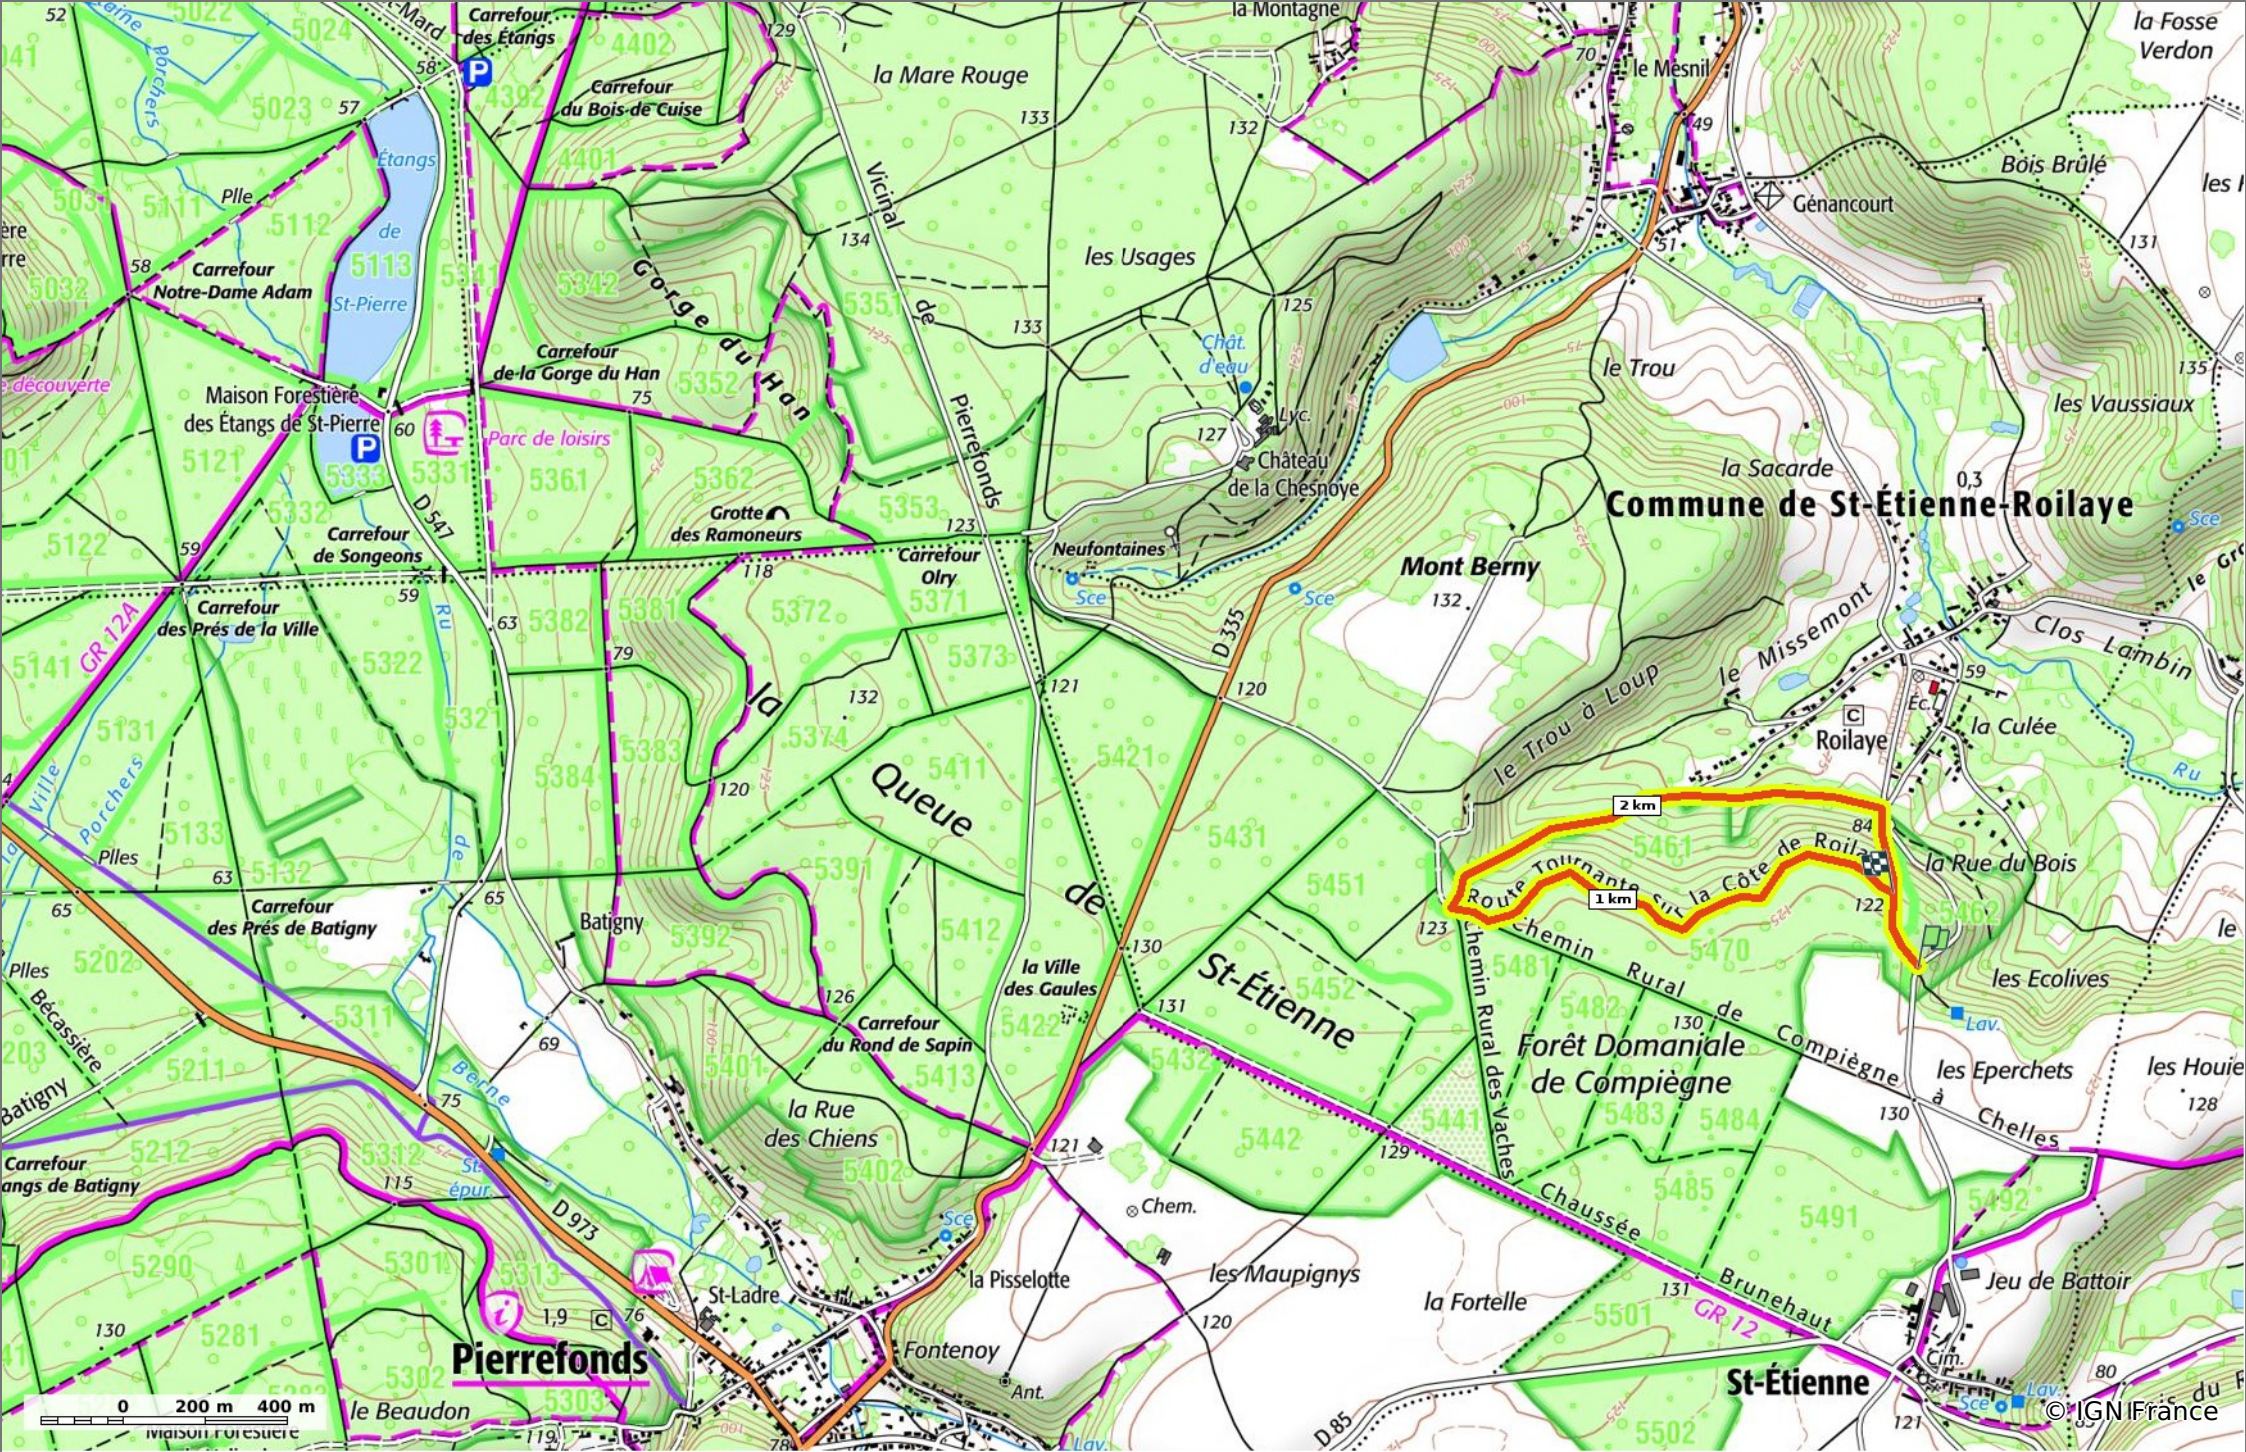

### Tournante sur la Côte de Roilaye

◊ 2,8 km    ⚓ 77 m    ⚓ 143 m    ⚓ 59 m    ⚓ 71 m

🚶 Marche    Difficulté: Autre en 55min

14/07/19 - Par JeanLucA4 

  
GET IT ON  Google Play    Download on the  App Store

**Tournante sur la Côte de Roilaye**

◊ 2,8 km    ⚓ 77 m    ⚓ 143 m    ⚓ 59 m    ⚓ 71 m

🚶 Marche Difficulté: Autre en 55min

14/07/19 - Par JeanLucA4

© IGN France

**Tournante sur la Côte de Roilaye**

◊ 2,8 km    ⚡ 77 m    ⚡ 143 m    ⚡ 59 m    ⚡ 71 m

🚶 Marche Difficulté: Autre en 55min

14/07/19 - Par JeanLucA4

**Sity Trail**  
 GET IT ON Google Play    Download on the App Store

**Tournante sur la Côte de Roilaye**

◊ 2,8 km ⚡ 77 m ⚡ 143 m ⚡ 59 m ⚡ 71 m

🚶 Marche Difficulté: Autre en 55min

12/09/2021 - Par JeanLucA4

**Sity Trail**

GET IT ON Google Play

Download on the App Store