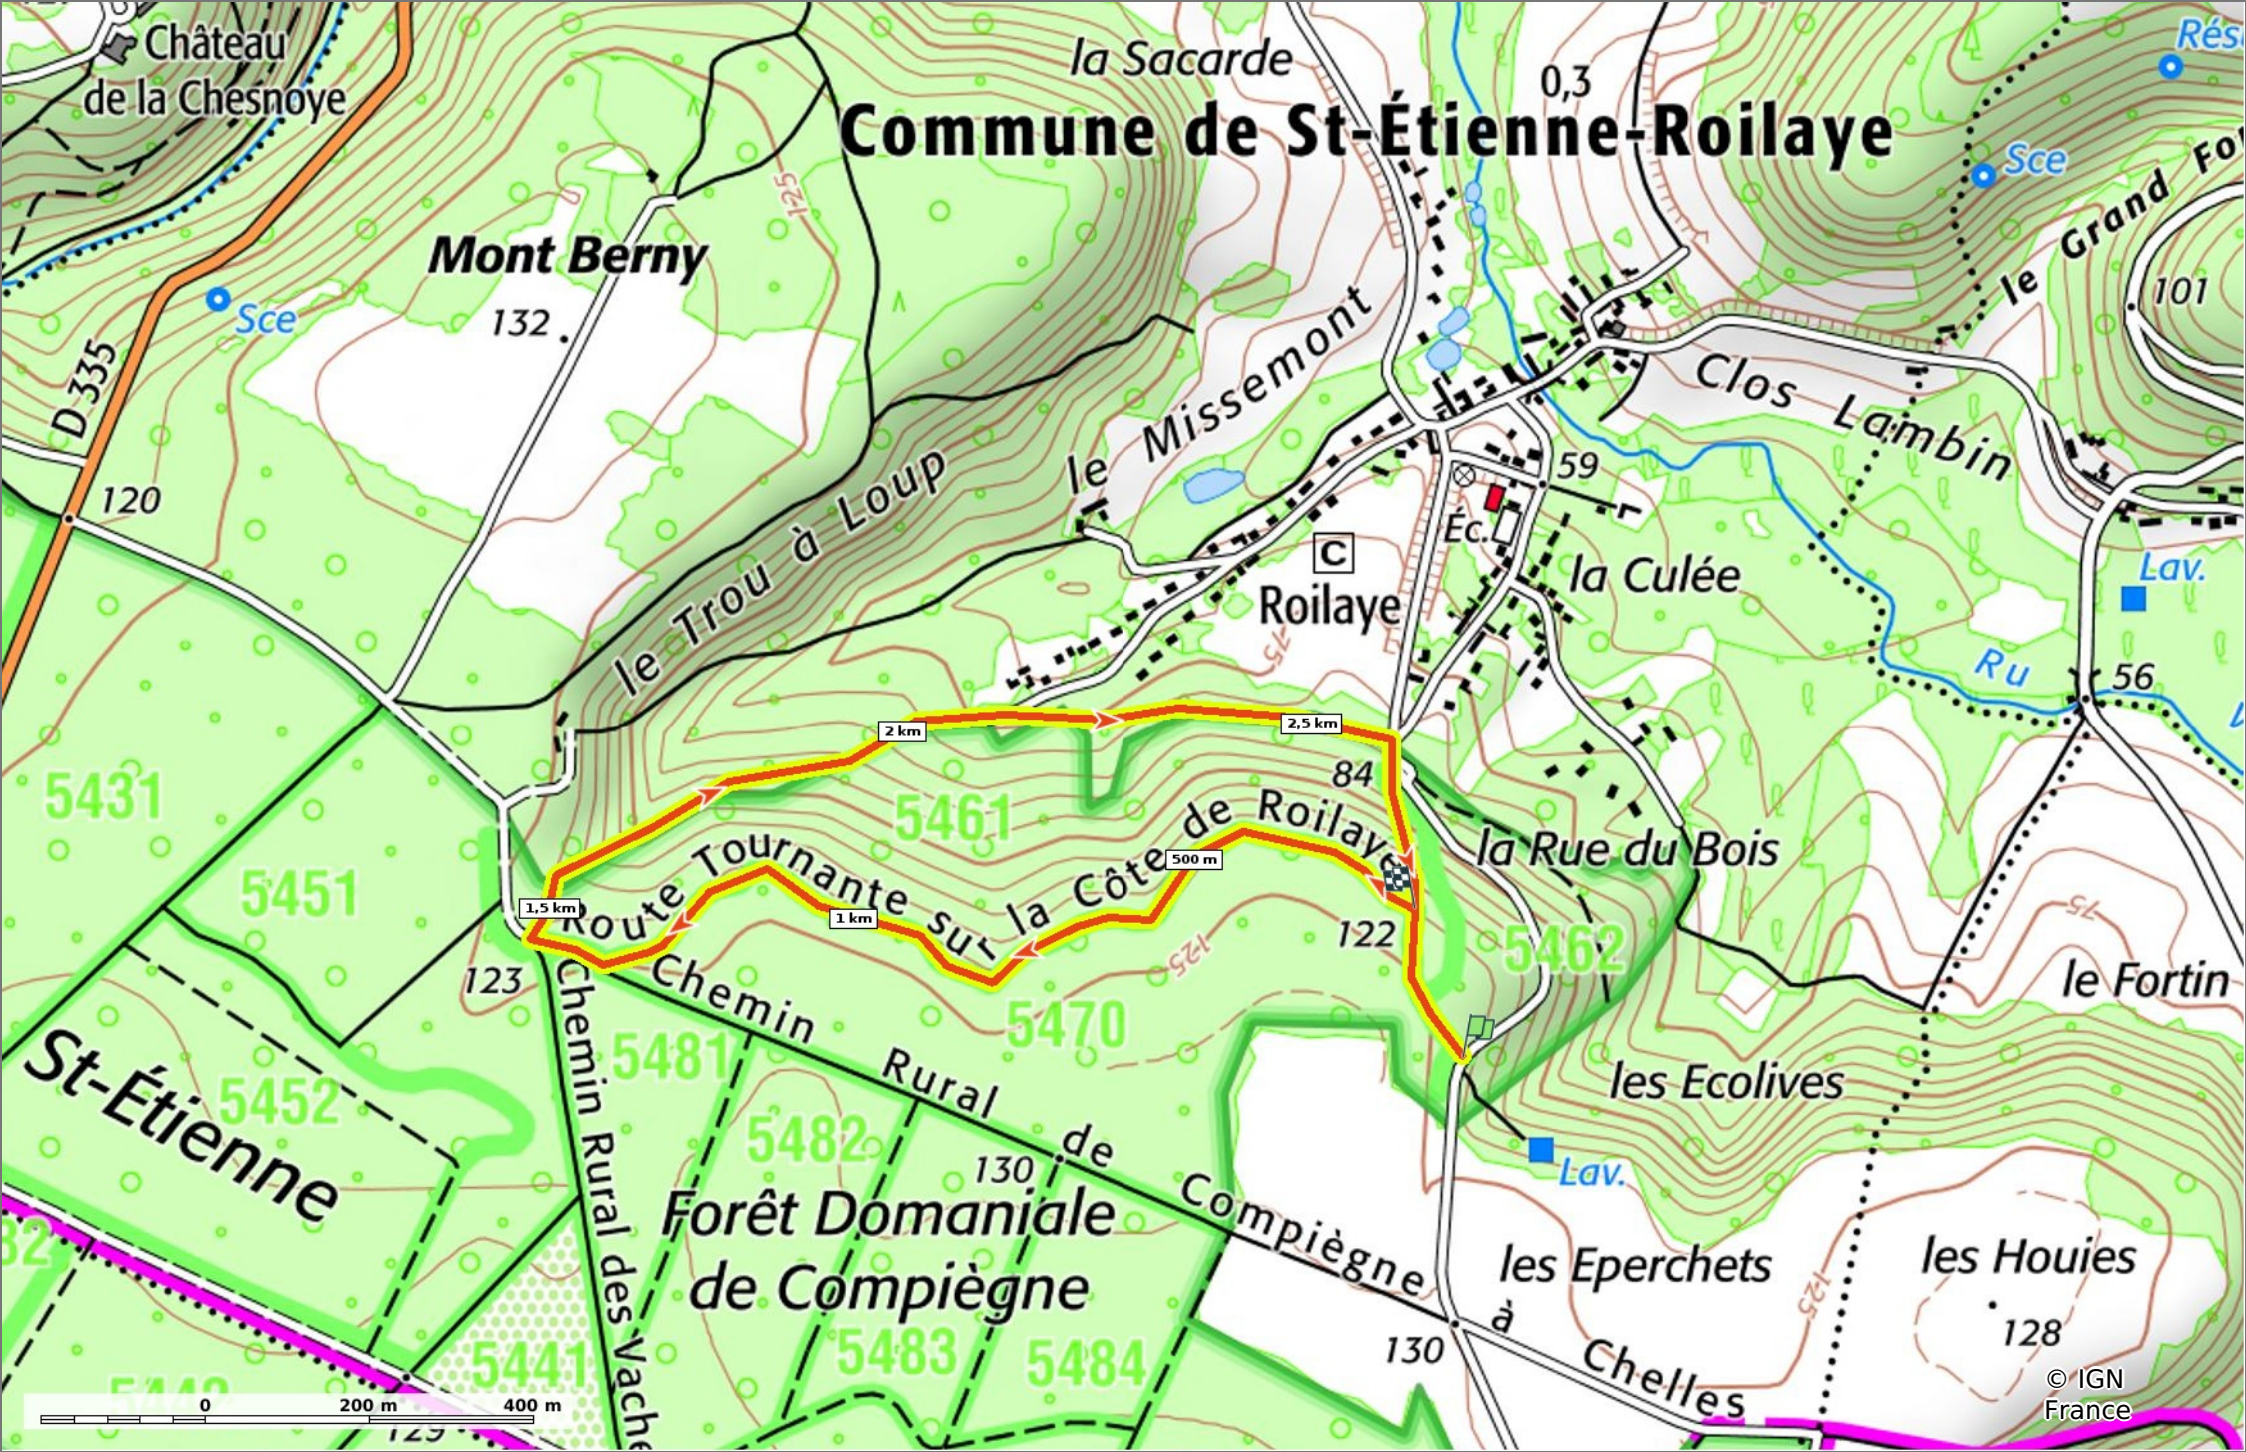

### Tournante sur la Côte de Roilaye

◊ 2,8 km    ⚓ 77 m    ⚓ 143 m    ⚓ 59 m    ⚓ 71 m

🚶 Marche    Difficulté: Autre en 55min

14/07/19 - Par JeanLucA4 

  
GET IT ON  Google Play    Download on the  App Store

**Tournante sur la Côte de Roilaye**

◊ 2,8 km    ⚓ 77 m    ⚓ 143 m    ⚓ 59 m    ⚓ 71 m

🚶 Marche Difficulté: Autre en 55min

14/07/19 - Par JeanLucA4

© IGN France

**Tournante sur la Côte de Roilaye**

◊ 2,8 km    ⚡ 77 m    ⚡ 143 m    ⚡ 59 m    ⚡ 71 m

🚶 Marche Difficulté: Autre en 55min

14/07/19 - Par JeanLucA4

**Sity Trail**  
 GET IT ON Google Play    Download on the App Store

**Tournante sur la Côte de Roilaye**

◊ 2,8 km ⚡ 77 m ⚡ 143 m ⚡ 59 m ⚡ 71 m

🚶 Marche Difficulté: Autre en 55min

12/09/2021 - Par JeanLucA4

**Sity Trail**

GET IT ON Google Play

Download on the App Store