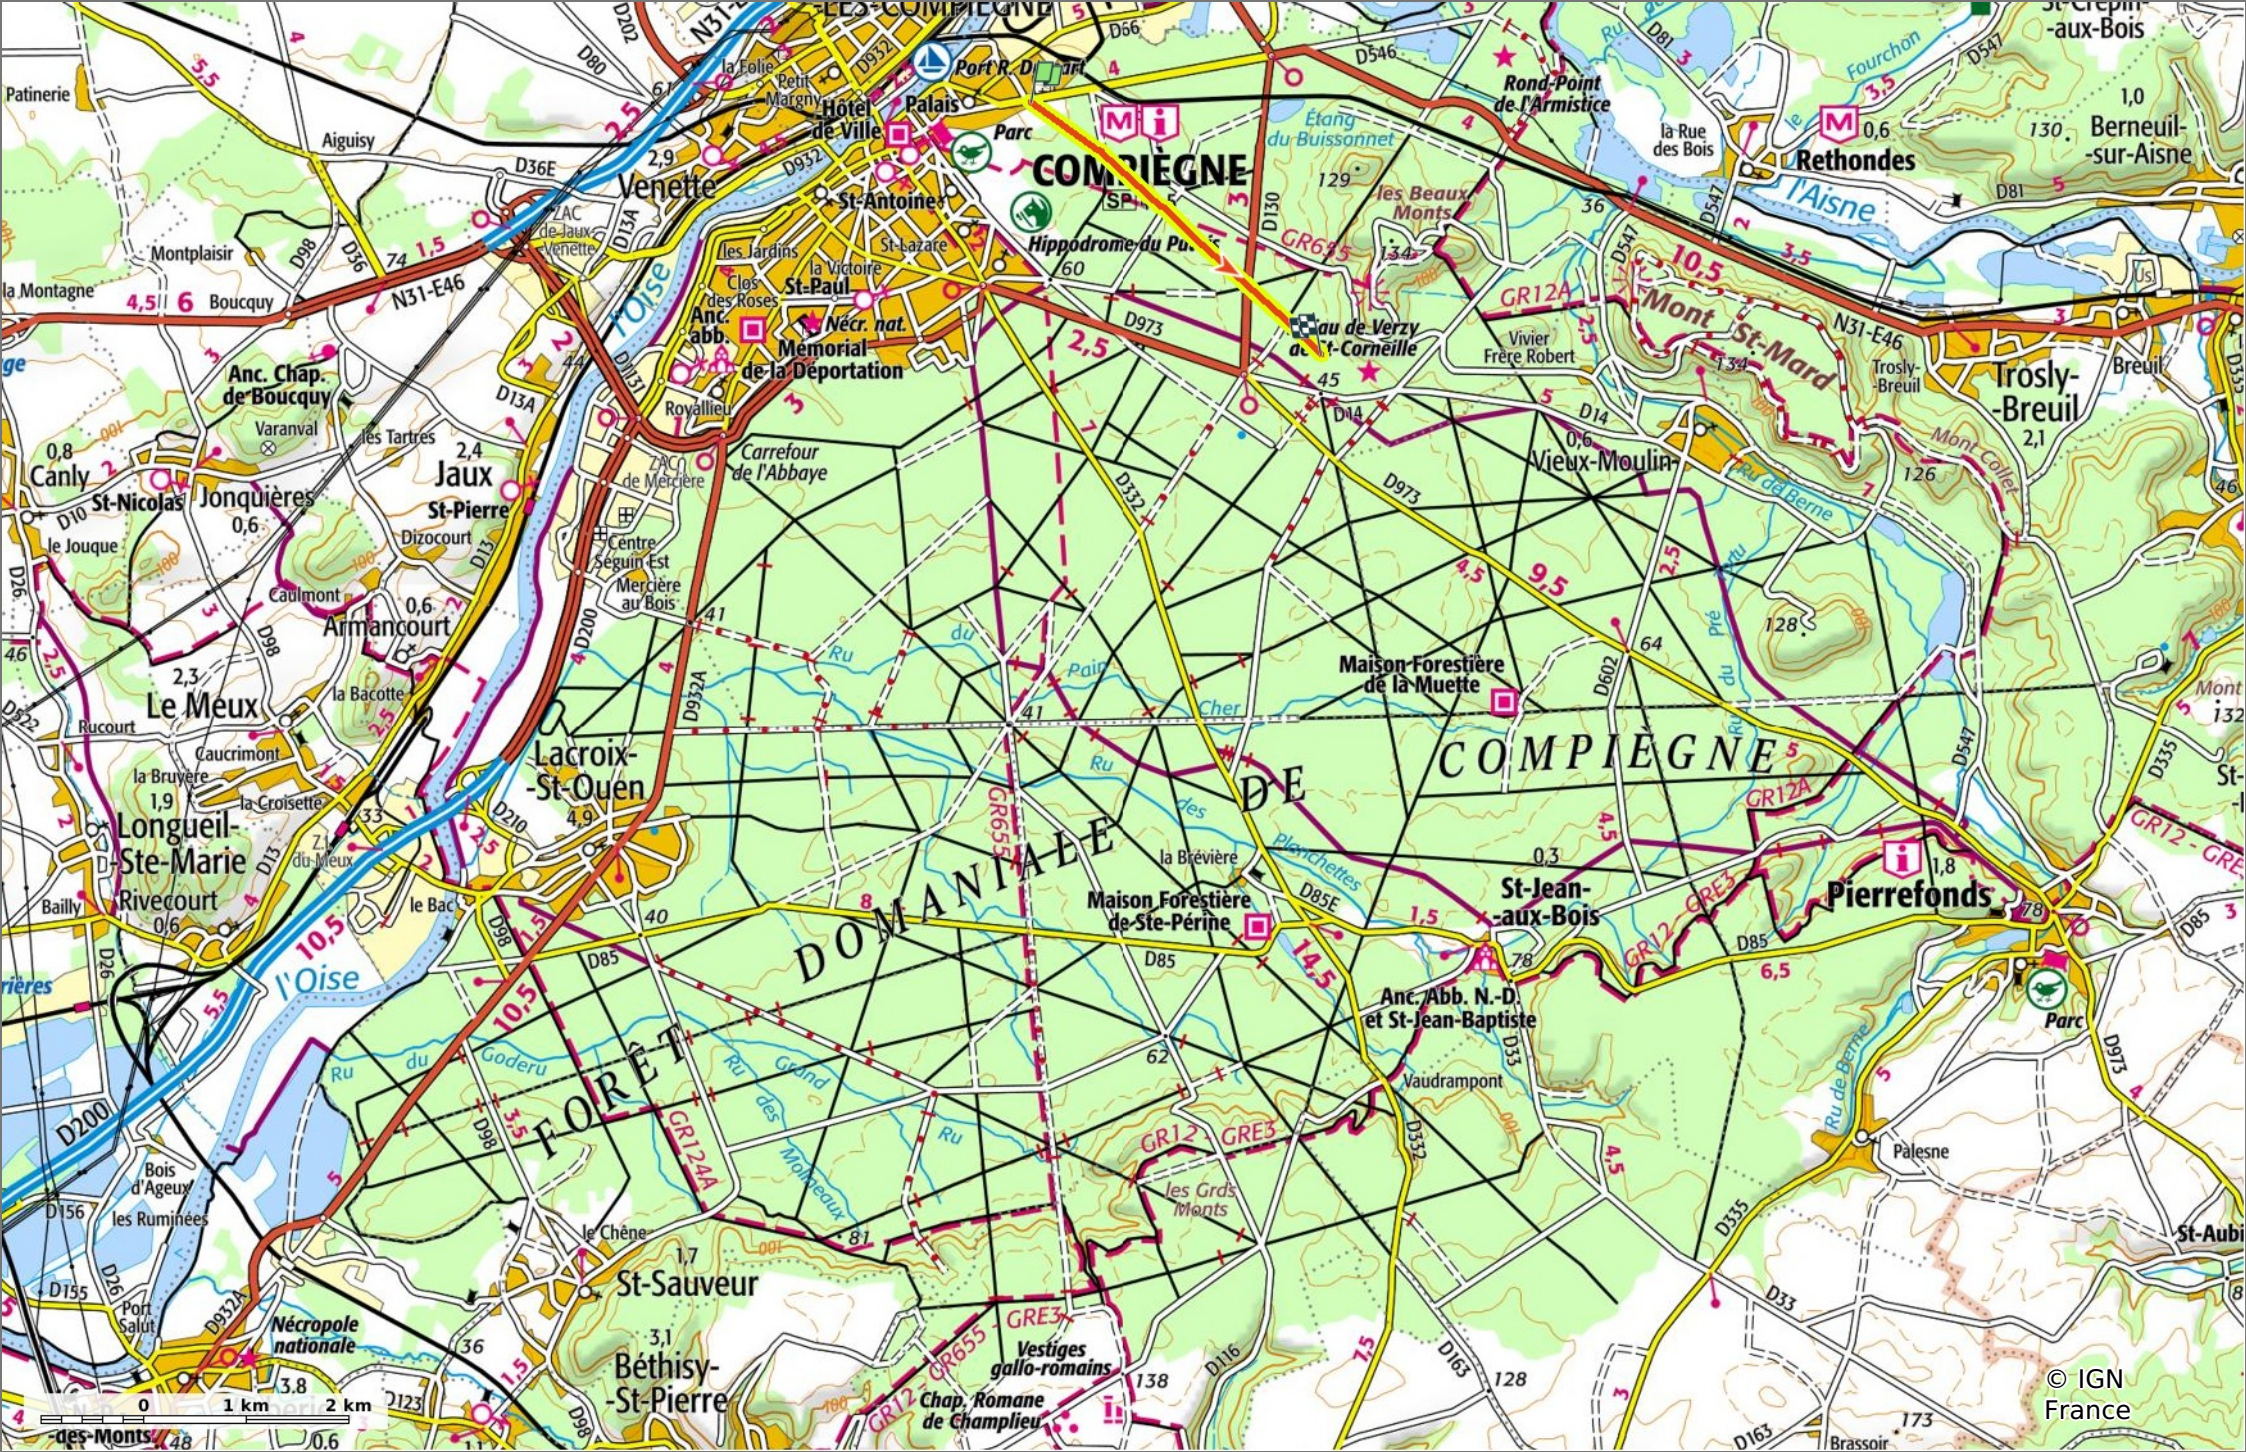

© OpenStreetMap

la Route du Mail

📏 3,7 km 📏 36 m 📏 68 m 📏 53 m 📏 42 m

🚶 Marche Difficulté: Facile en 1h 0min

22/10/2023 - Par JeanLucA4

la Route du Mail

📏 3,7 km
📏 36 m
📏 68 m
📏 53 m
📏 42 m

👤 Marche
📅 Difficulté: Facile en 1h 0min

22/10/2023 - Par JeanLuca4

GET IT ON Google Play

© IGN France

la Route du Mail

📏 3,7 km
📏 36 m
📏 68 m
📏 53 m
📏 42 m

🚶 Marche
Difficulté: Facile en 1h 0min

22/10/2023 - Par JeanLuca4