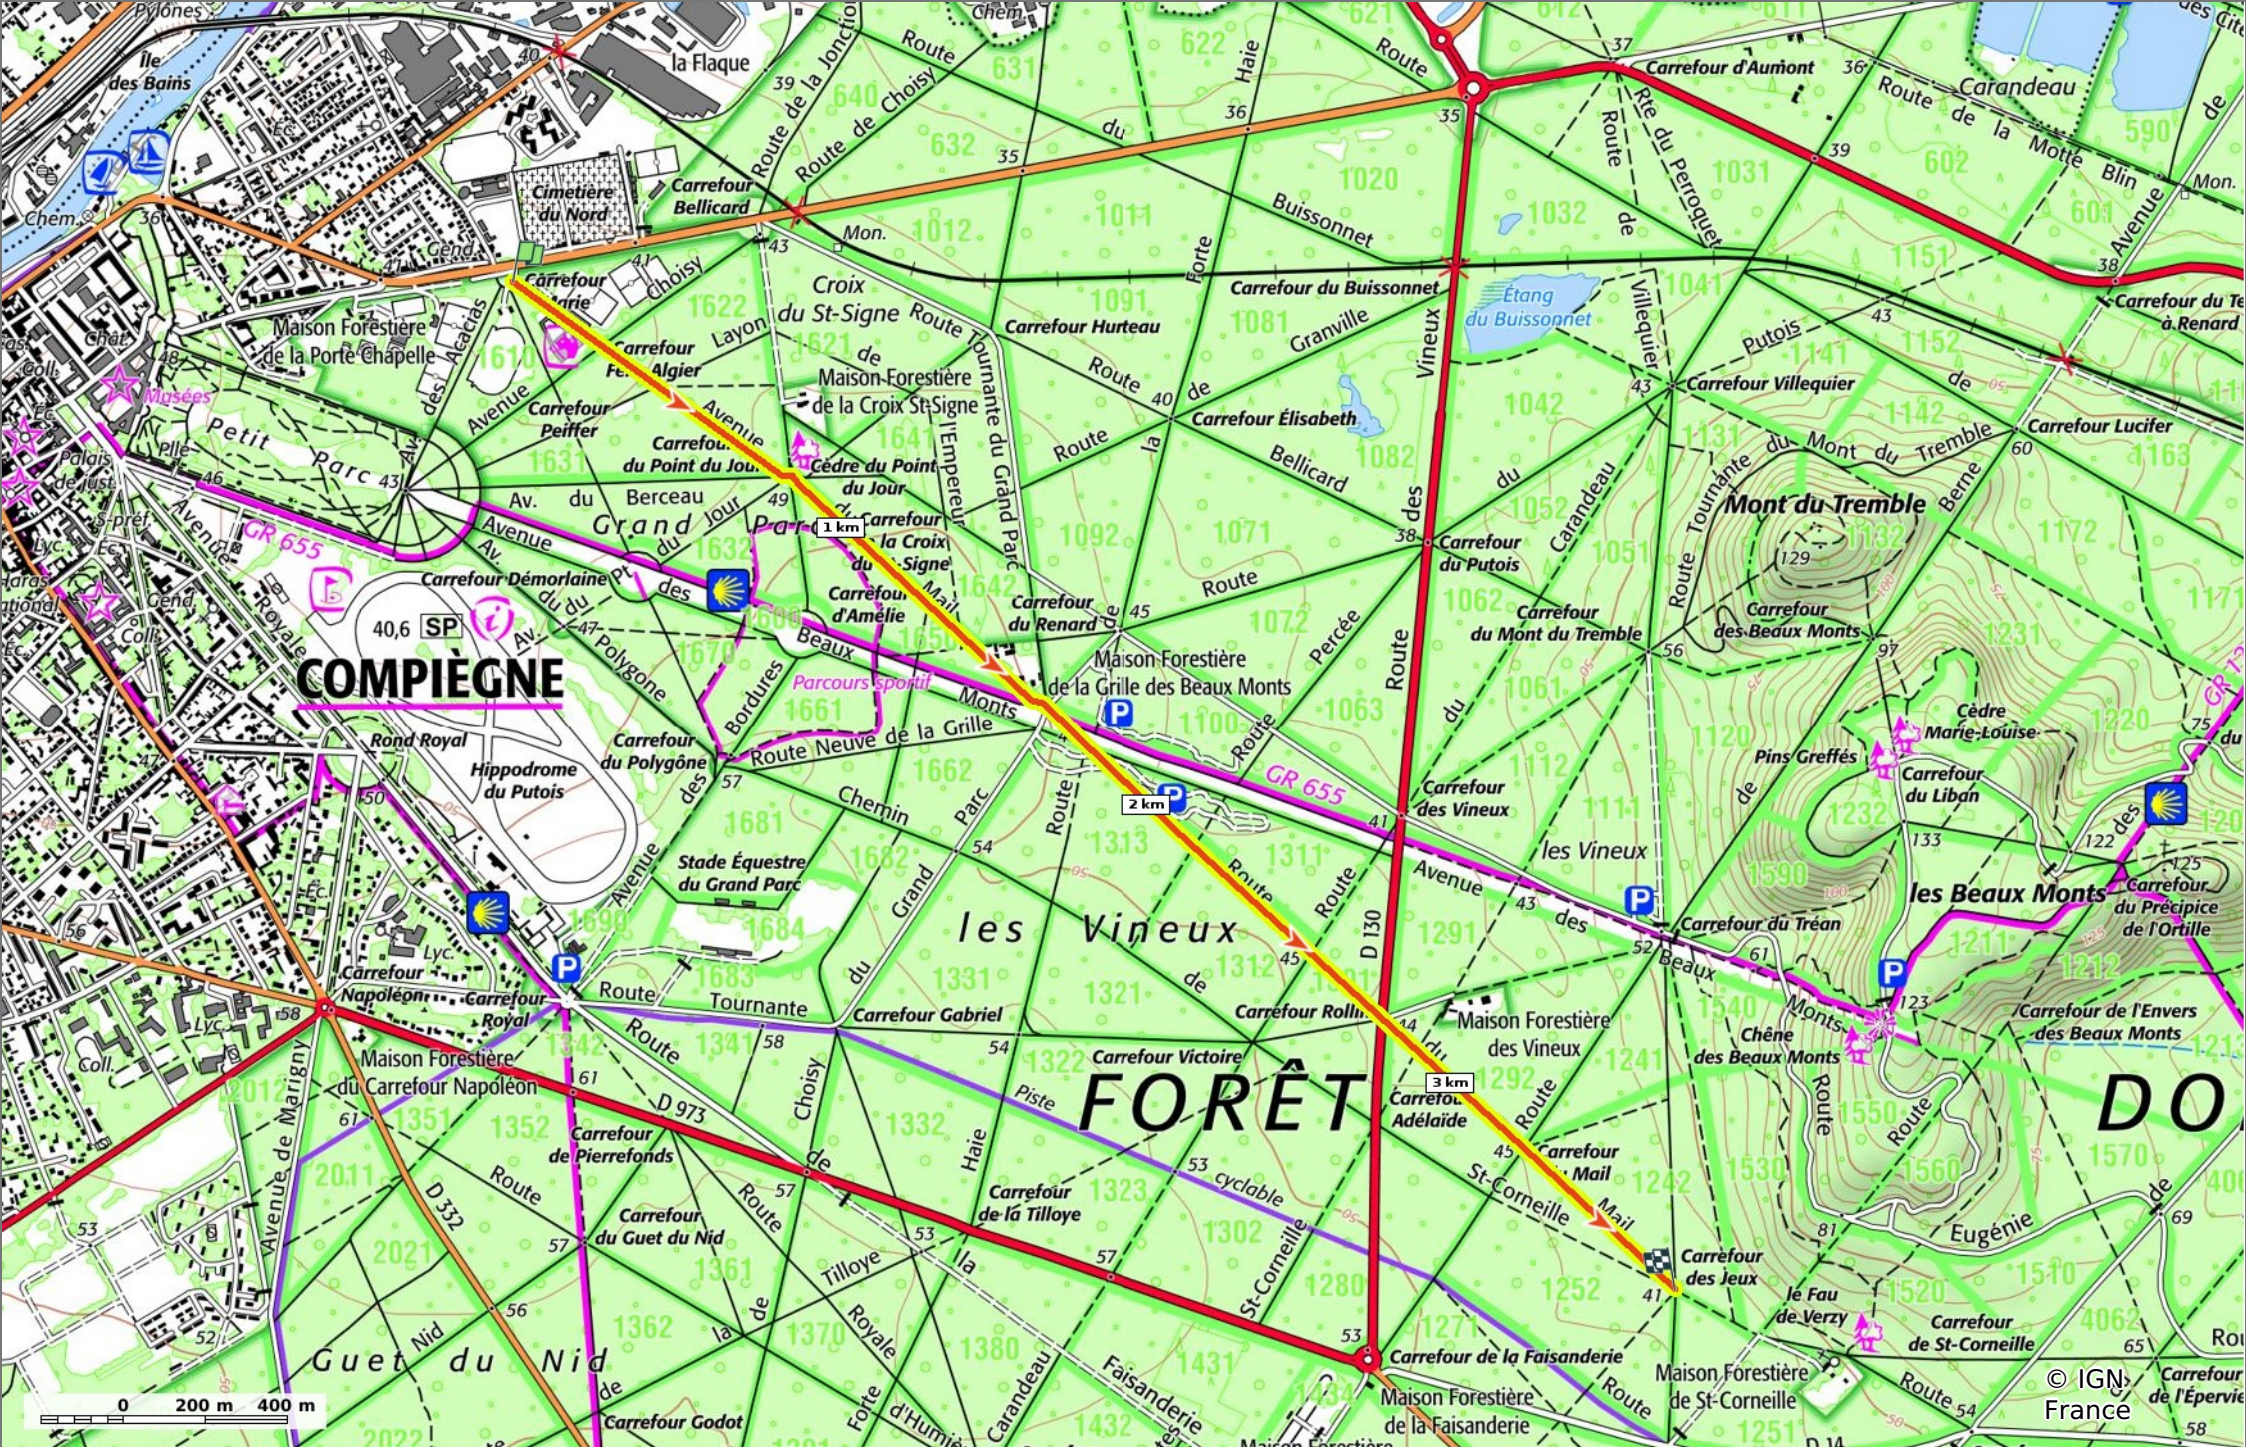

© OpenStreetMap

la Route du Mail

📏 3,7 km 📏 36 m 📏 68 m 📏 53 m 📏 42 m

🚶 Marche Difficulté: Facile en 1h 0min

22/10/2023 - Par JeanLucA4

la Route du Mail

📏 3,7 km
📏 36 m
📏 68 m
📏 53 m
📏 42 m

👤 Marche
📅 Difficulté: Facile en 1h 0min

22/10/2023 - Par JeanLuca4

GET IT ON Google Play

© IGN France

la Route du Mail

📏 3,7 km
📏 36 m
📏 68 m
📏 53 m
📏 42 m

🚶 Marche
Difficulté: Facile en 1h 0min

22/10/2023 - Par JeanLuca4