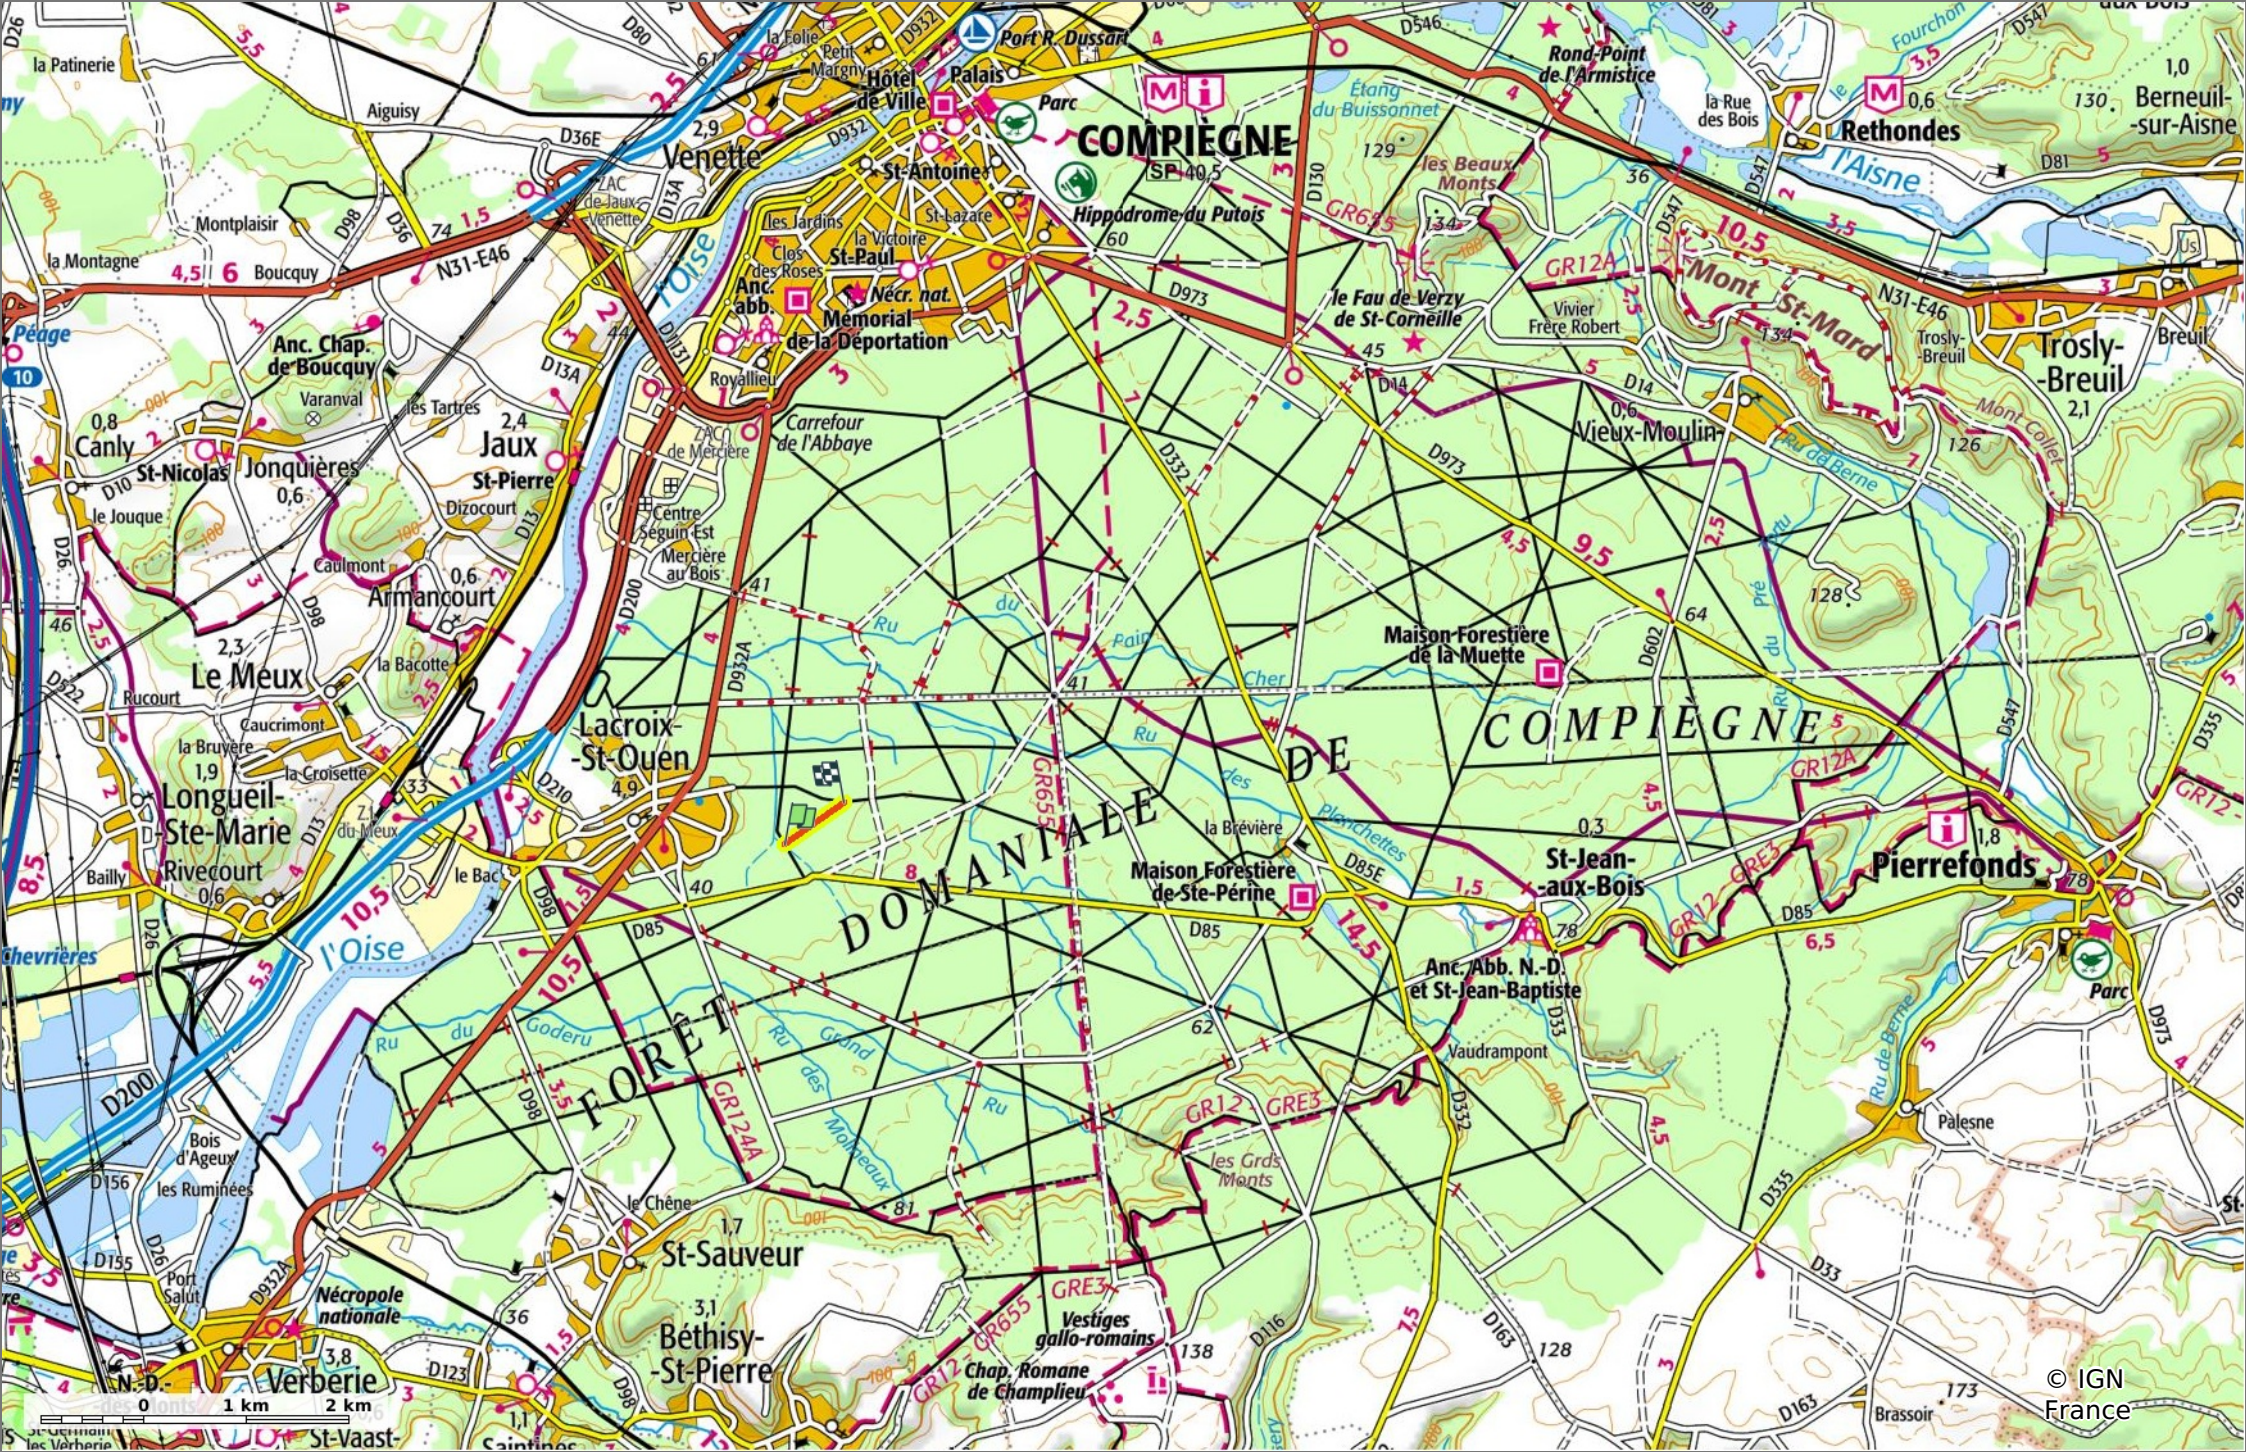

la Route du Poulinet

0,7 km 45 m 55 m 8 m 6 m

Marche Difficulté: Facile en 11min

19/10/2023 - Par JeanLucA4

GET IT ON Google Play Download on the App Store

la Route du Poulinet

◊ 0,7 km
⬆ 45 m
⬆ 55 m
⬆ 8 m
⬆ 6 m

🚶 Marche
Difficulté: Facile en 11min

19/10/2023 - Par
JeanLuca4

GET IT ON Google Play

© IGN France

la Route du Poulinet
 0,7 km 45 m 55 m 8 m 6 m
 Marche Difficulté: Facile en 11min

19/10/2023 - Par JeanLuca4