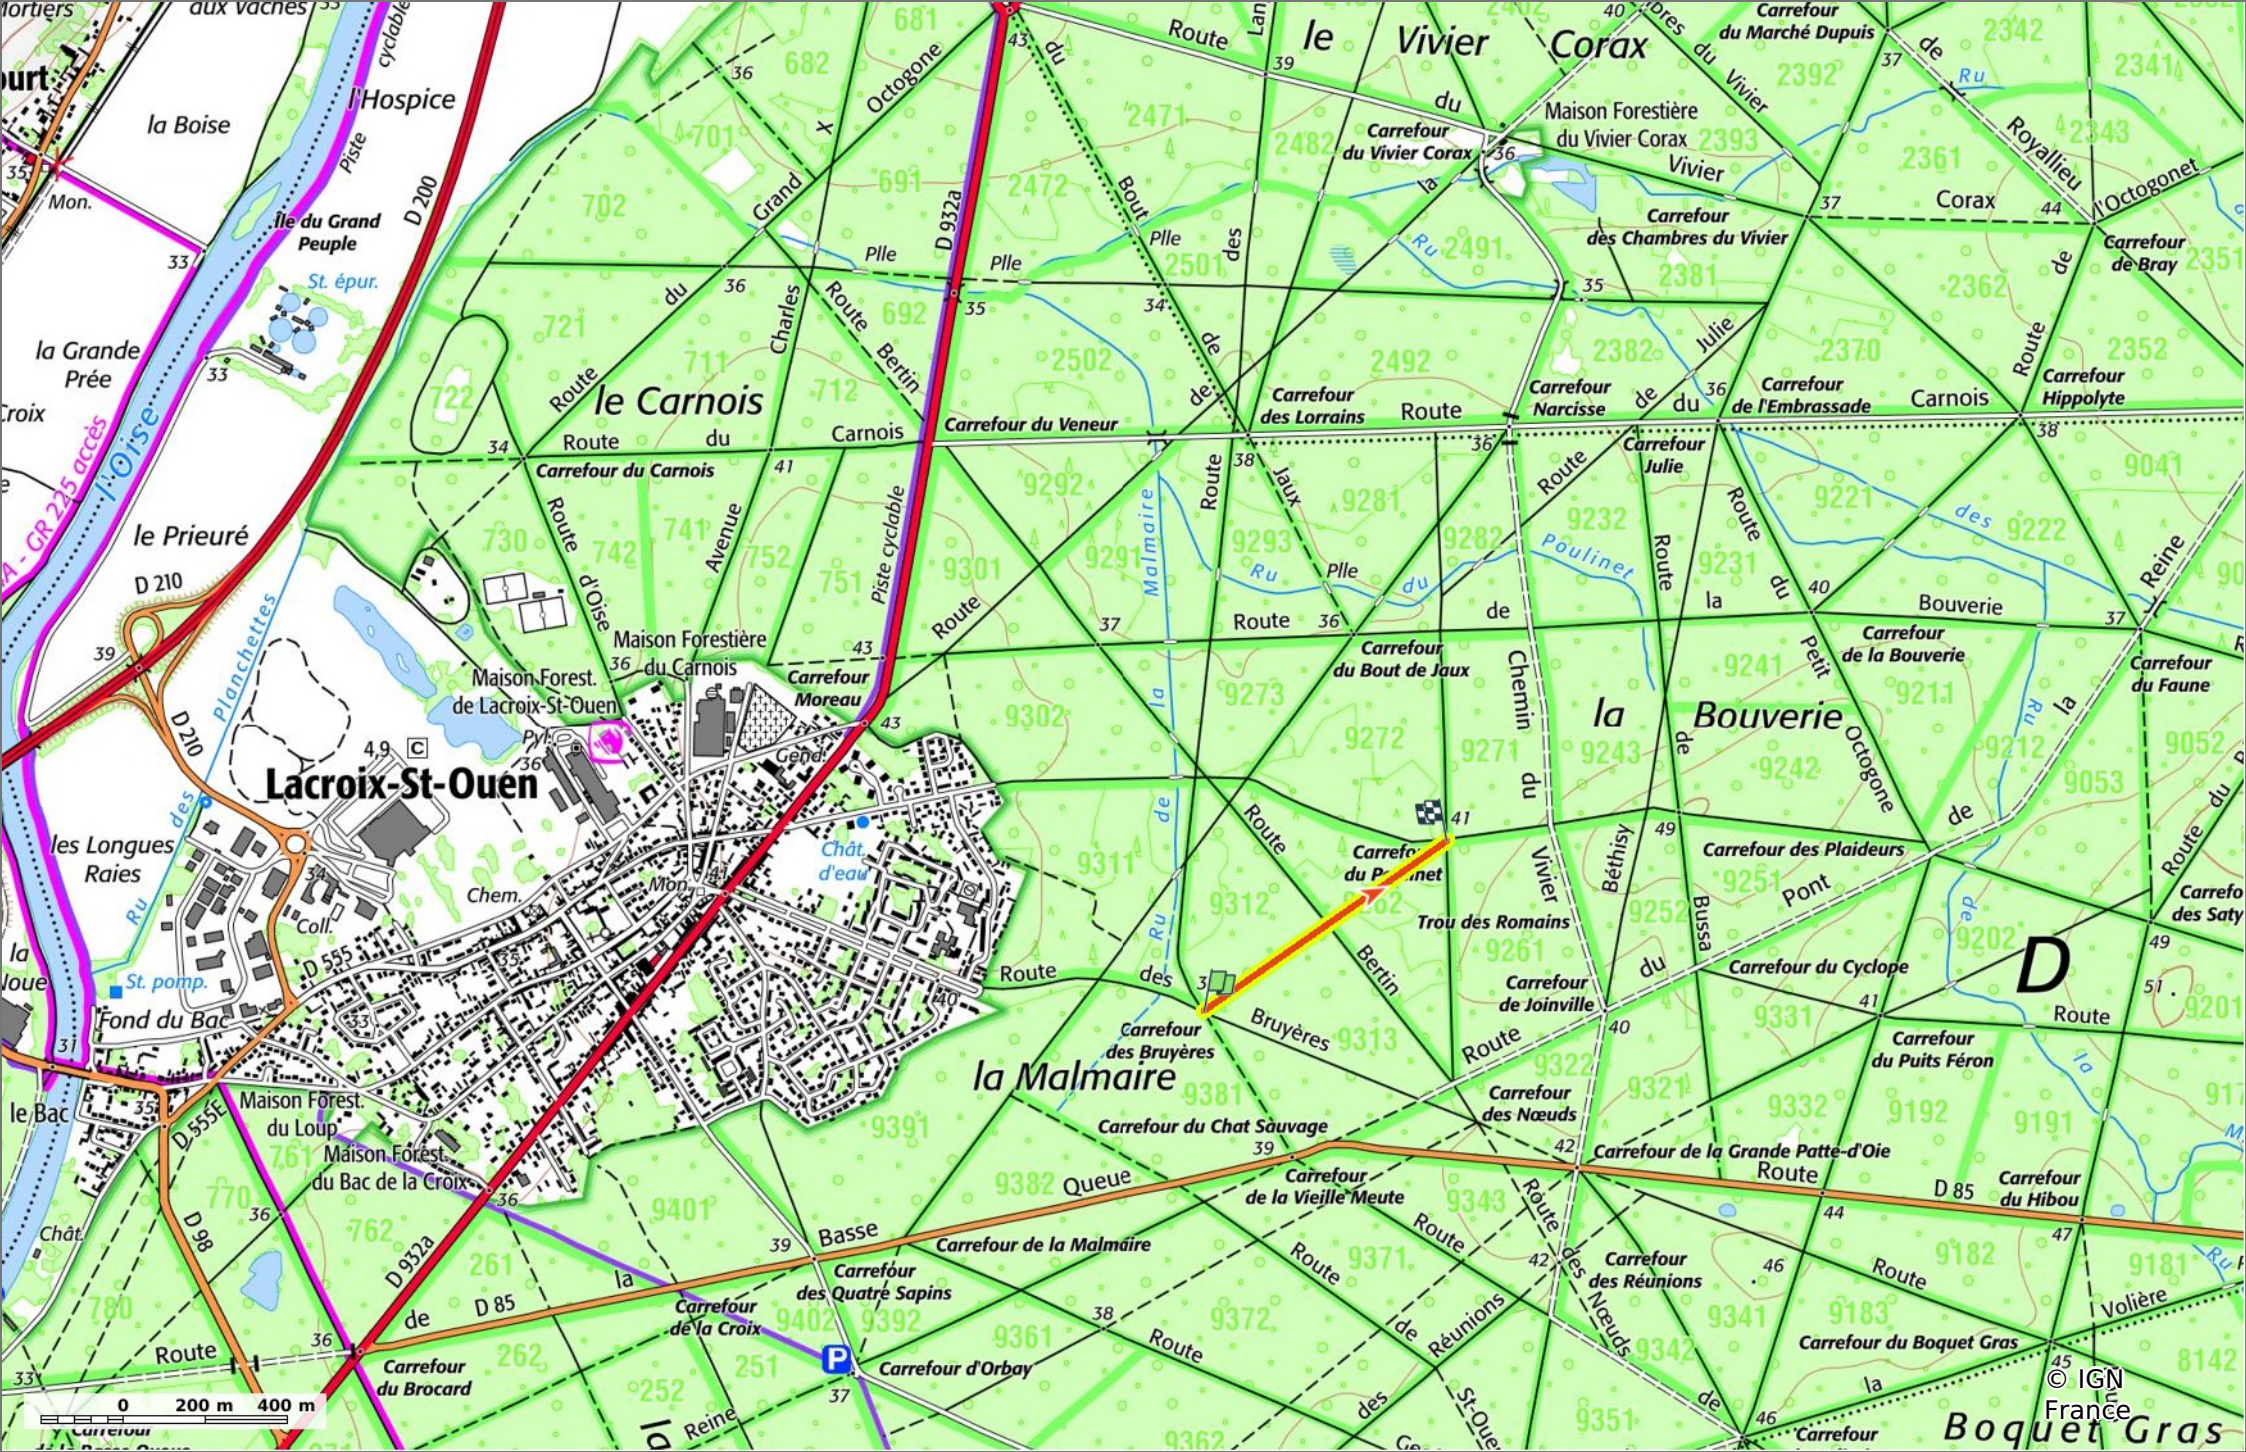

la Route du Poulinet

0,7 km 45 m 55 m 8 m 6 m

Marche Difficulté: Facile en 11min

19/10/2023 - Par JeanLucA4

GET IT ON Google Play Download on the App Store

la Route du Poulinet

◊ 0,7 km
⬆ 45 m
⬆ 55 m
⬆ 8 m
⬆ 6 m

🚶 Marche
Difficulté: Facile en 11min

19/10/2023 - Par
JeanLuca4

GET IT ON Google Play

© IGN France

la Route du Poulinet
 0,7 km 45 m 55 m 8 m 6 m
 Marche Difficulté: Facile en 11min

19/10/2023 - Par JeanLuca4