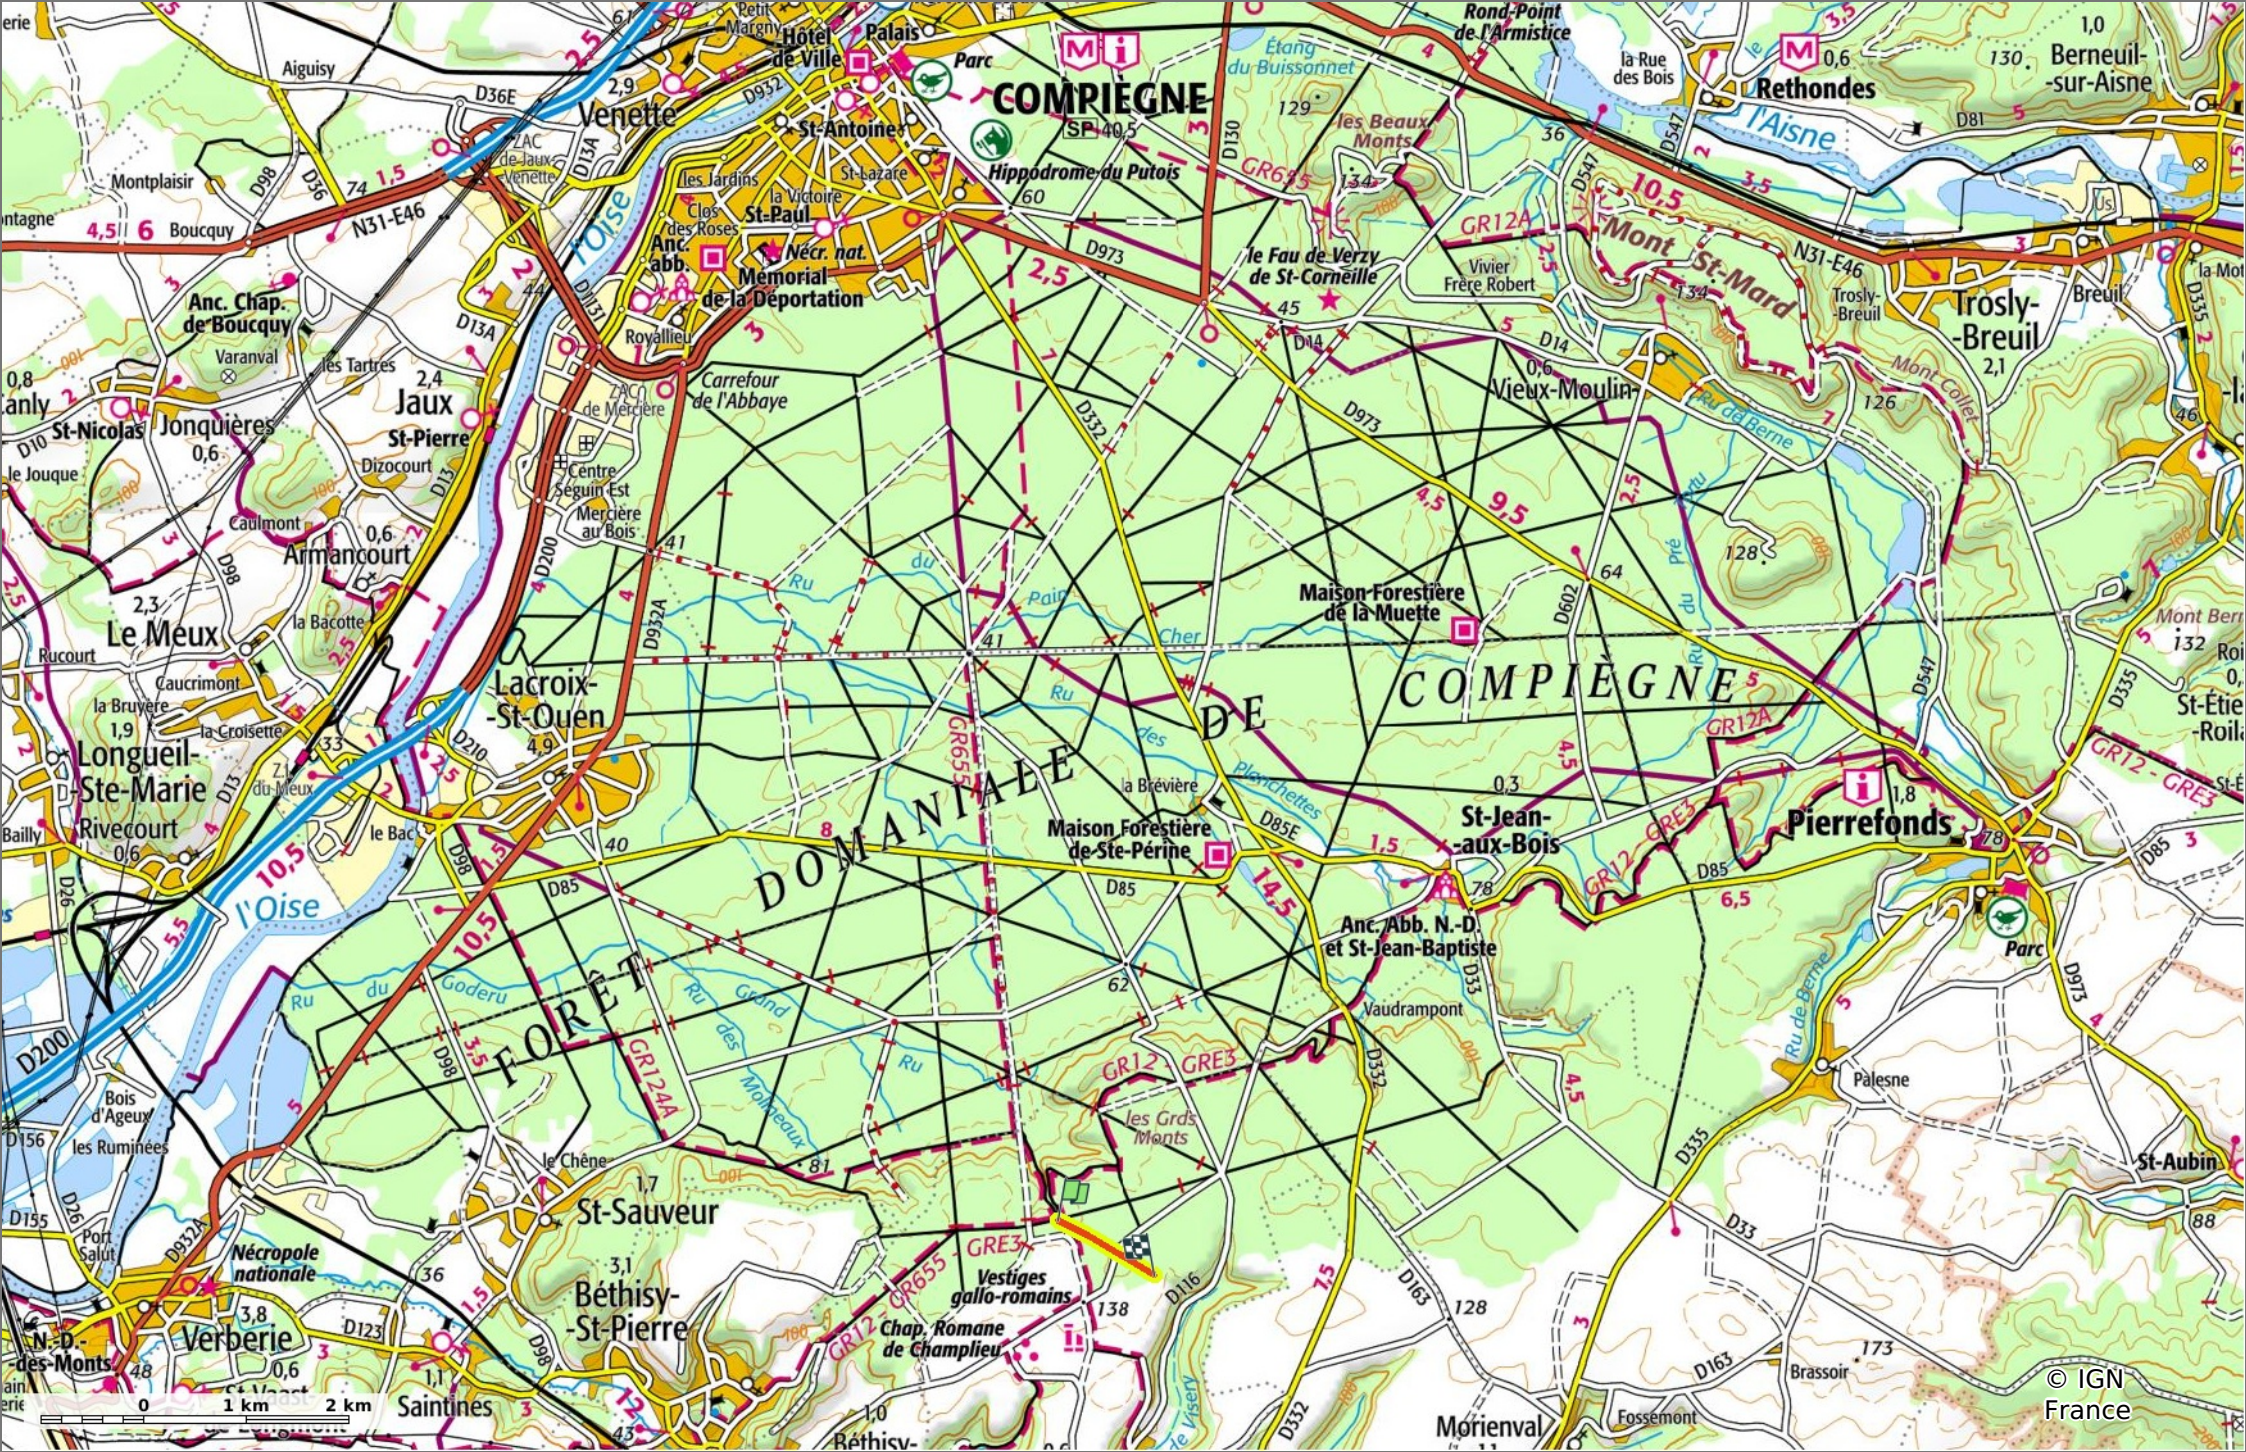

### la Route du Plateau

📏 1,1 km
🏔️ 136 m
🏔️ 149 m
📏 6 m
📏 12 m

🚶 Marche
Difficulté: Facile en 16min

16/10/2023 - Par  
 JeanLucA4

GET IT ON  
  
 Download on the

**la Route du Plateau**

📏 1,1 km
📏 136 m
📏 149 m
📏 6 m
📏 12 m

🚶 Marche
Difficulté: Facile en 16min

16/10/2023 - Par JeanLucA4

**la Route du Plateau**

1,1 km 
 136 m 
 149 m 
 6 m 
 12 m

Marche Difficulté: Facile en 16min

16/10/2023 - Par JeanLuca4