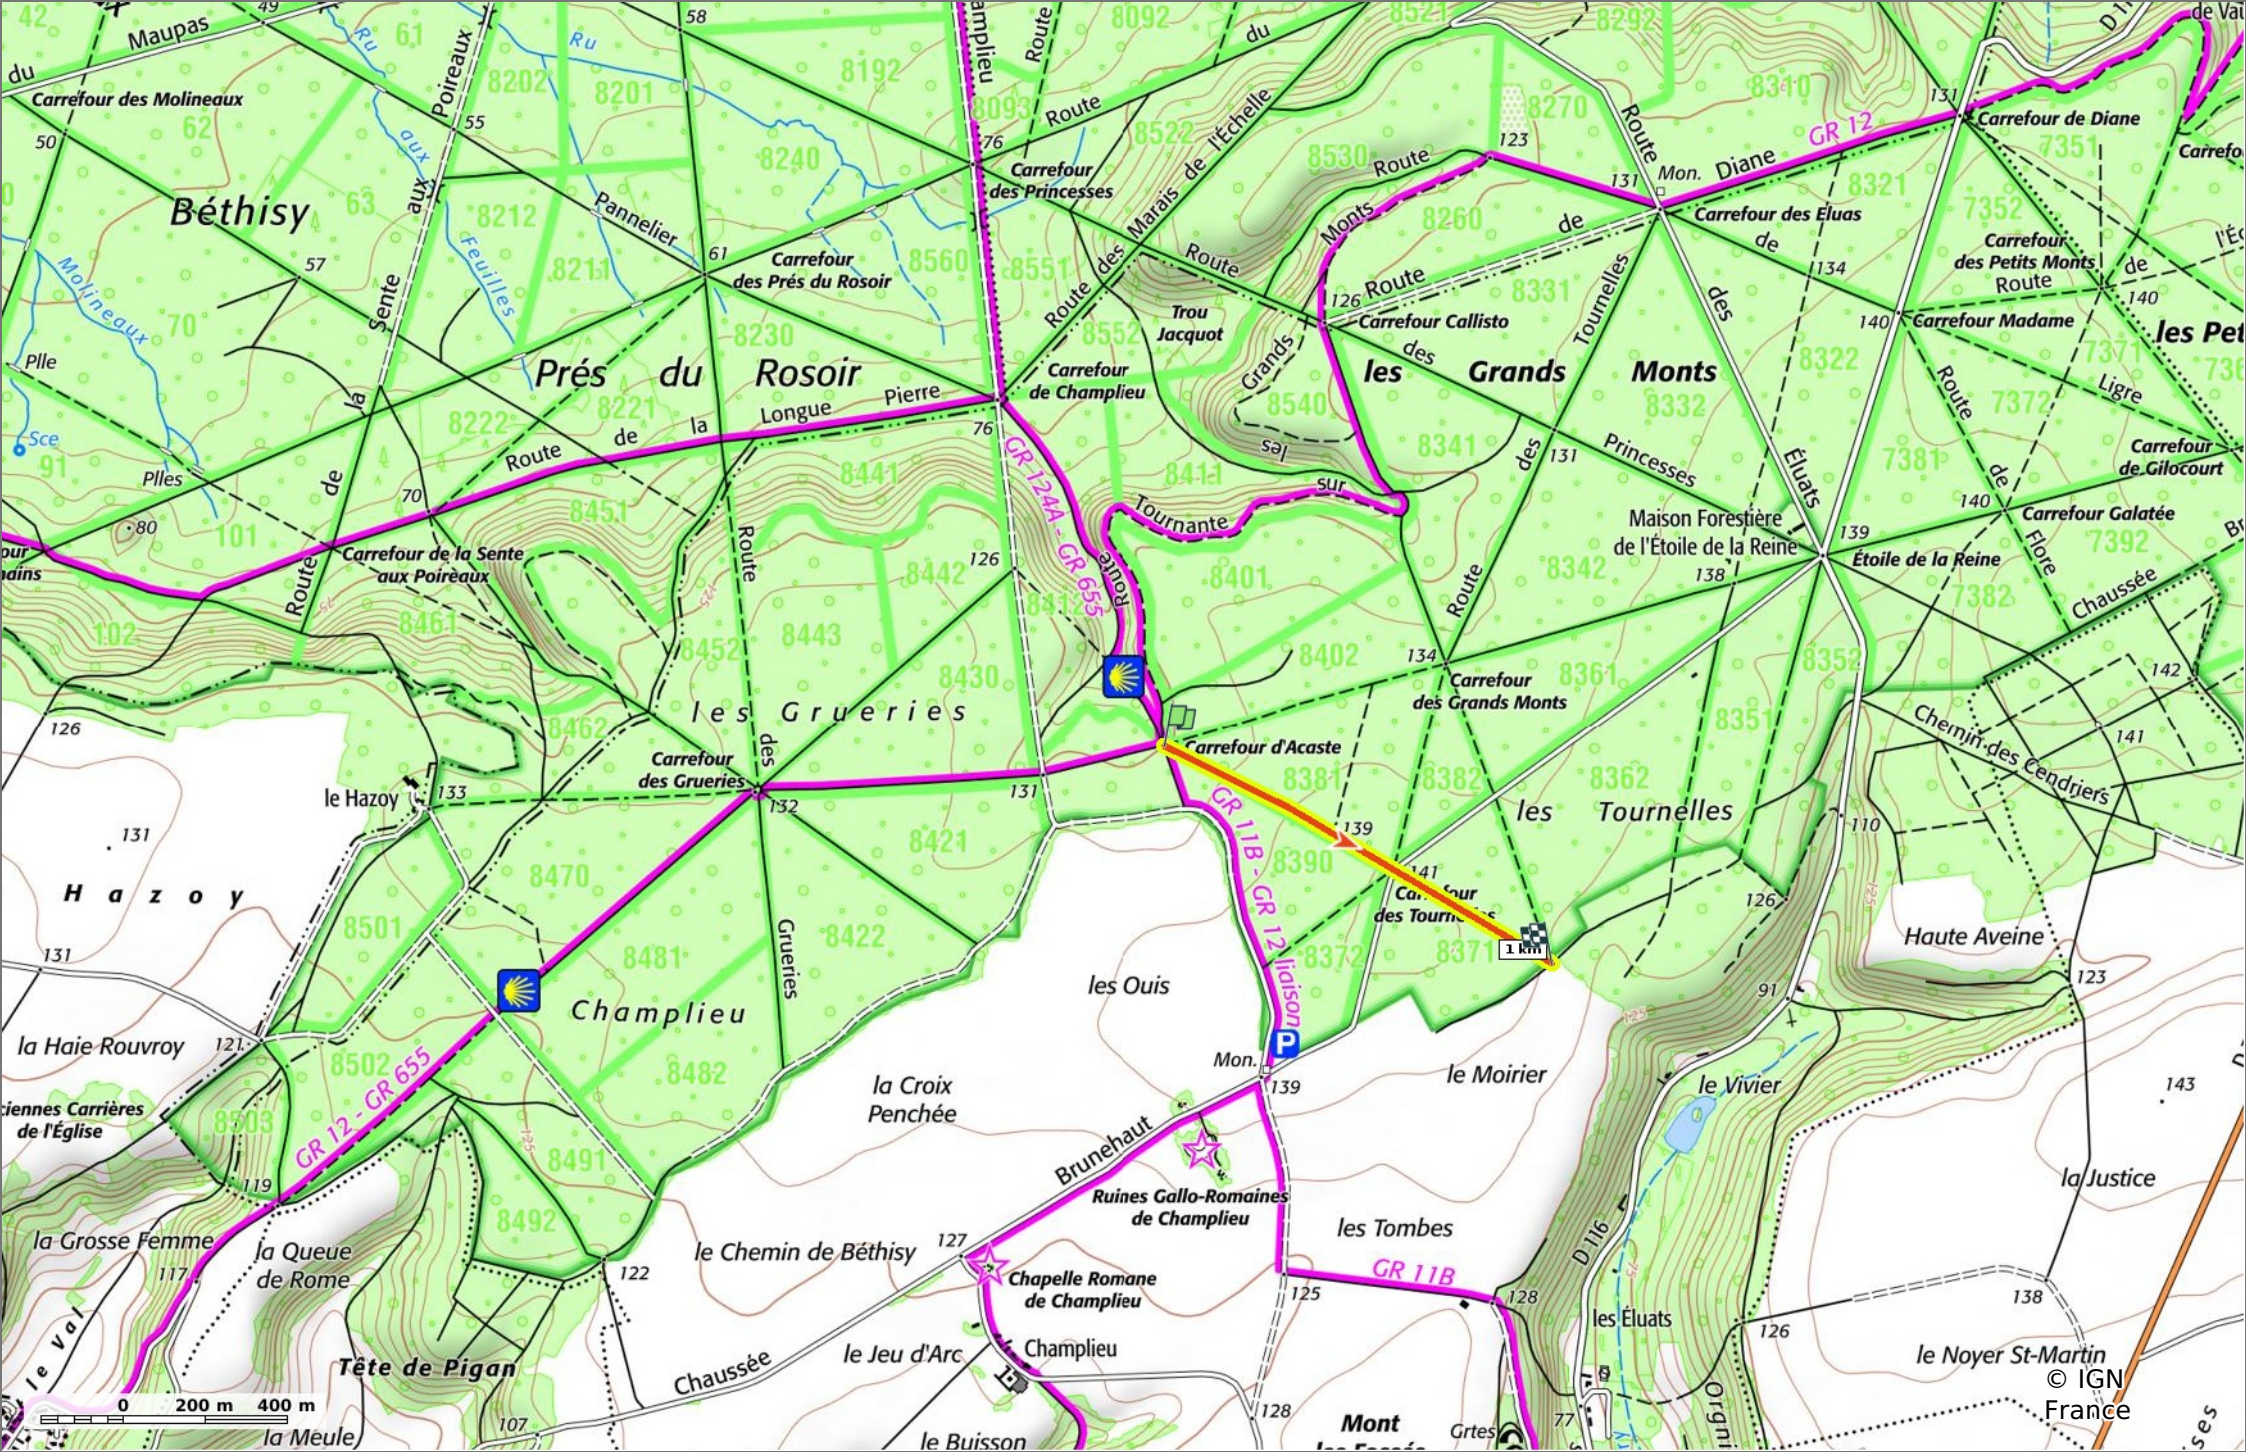

### la Route du Plateau

📏 1,1 km
🏔️ 136 m
🏔️ 149 m
📏 6 m
📏 12 m

🚶 Marche
Difficulté: Facile en 16min

16/10/2023 - Par  
 JeanLucA4

GET IT ON  
  
 Download on the

**la Route du Plateau**

📏 1,1 km
📏 136 m
📏 149 m
📏 6 m
📏 12 m

🚶 Marche
Difficulté: Facile en 16min

16/10/2023 - Par JeanLucA4

**la Route du Plateau**

1,1 km 
 136 m 
 149 m 
 6 m 
 12 m

Marche Difficulté: Facile en 16min

16/10/2023 - Par JeanLuca4