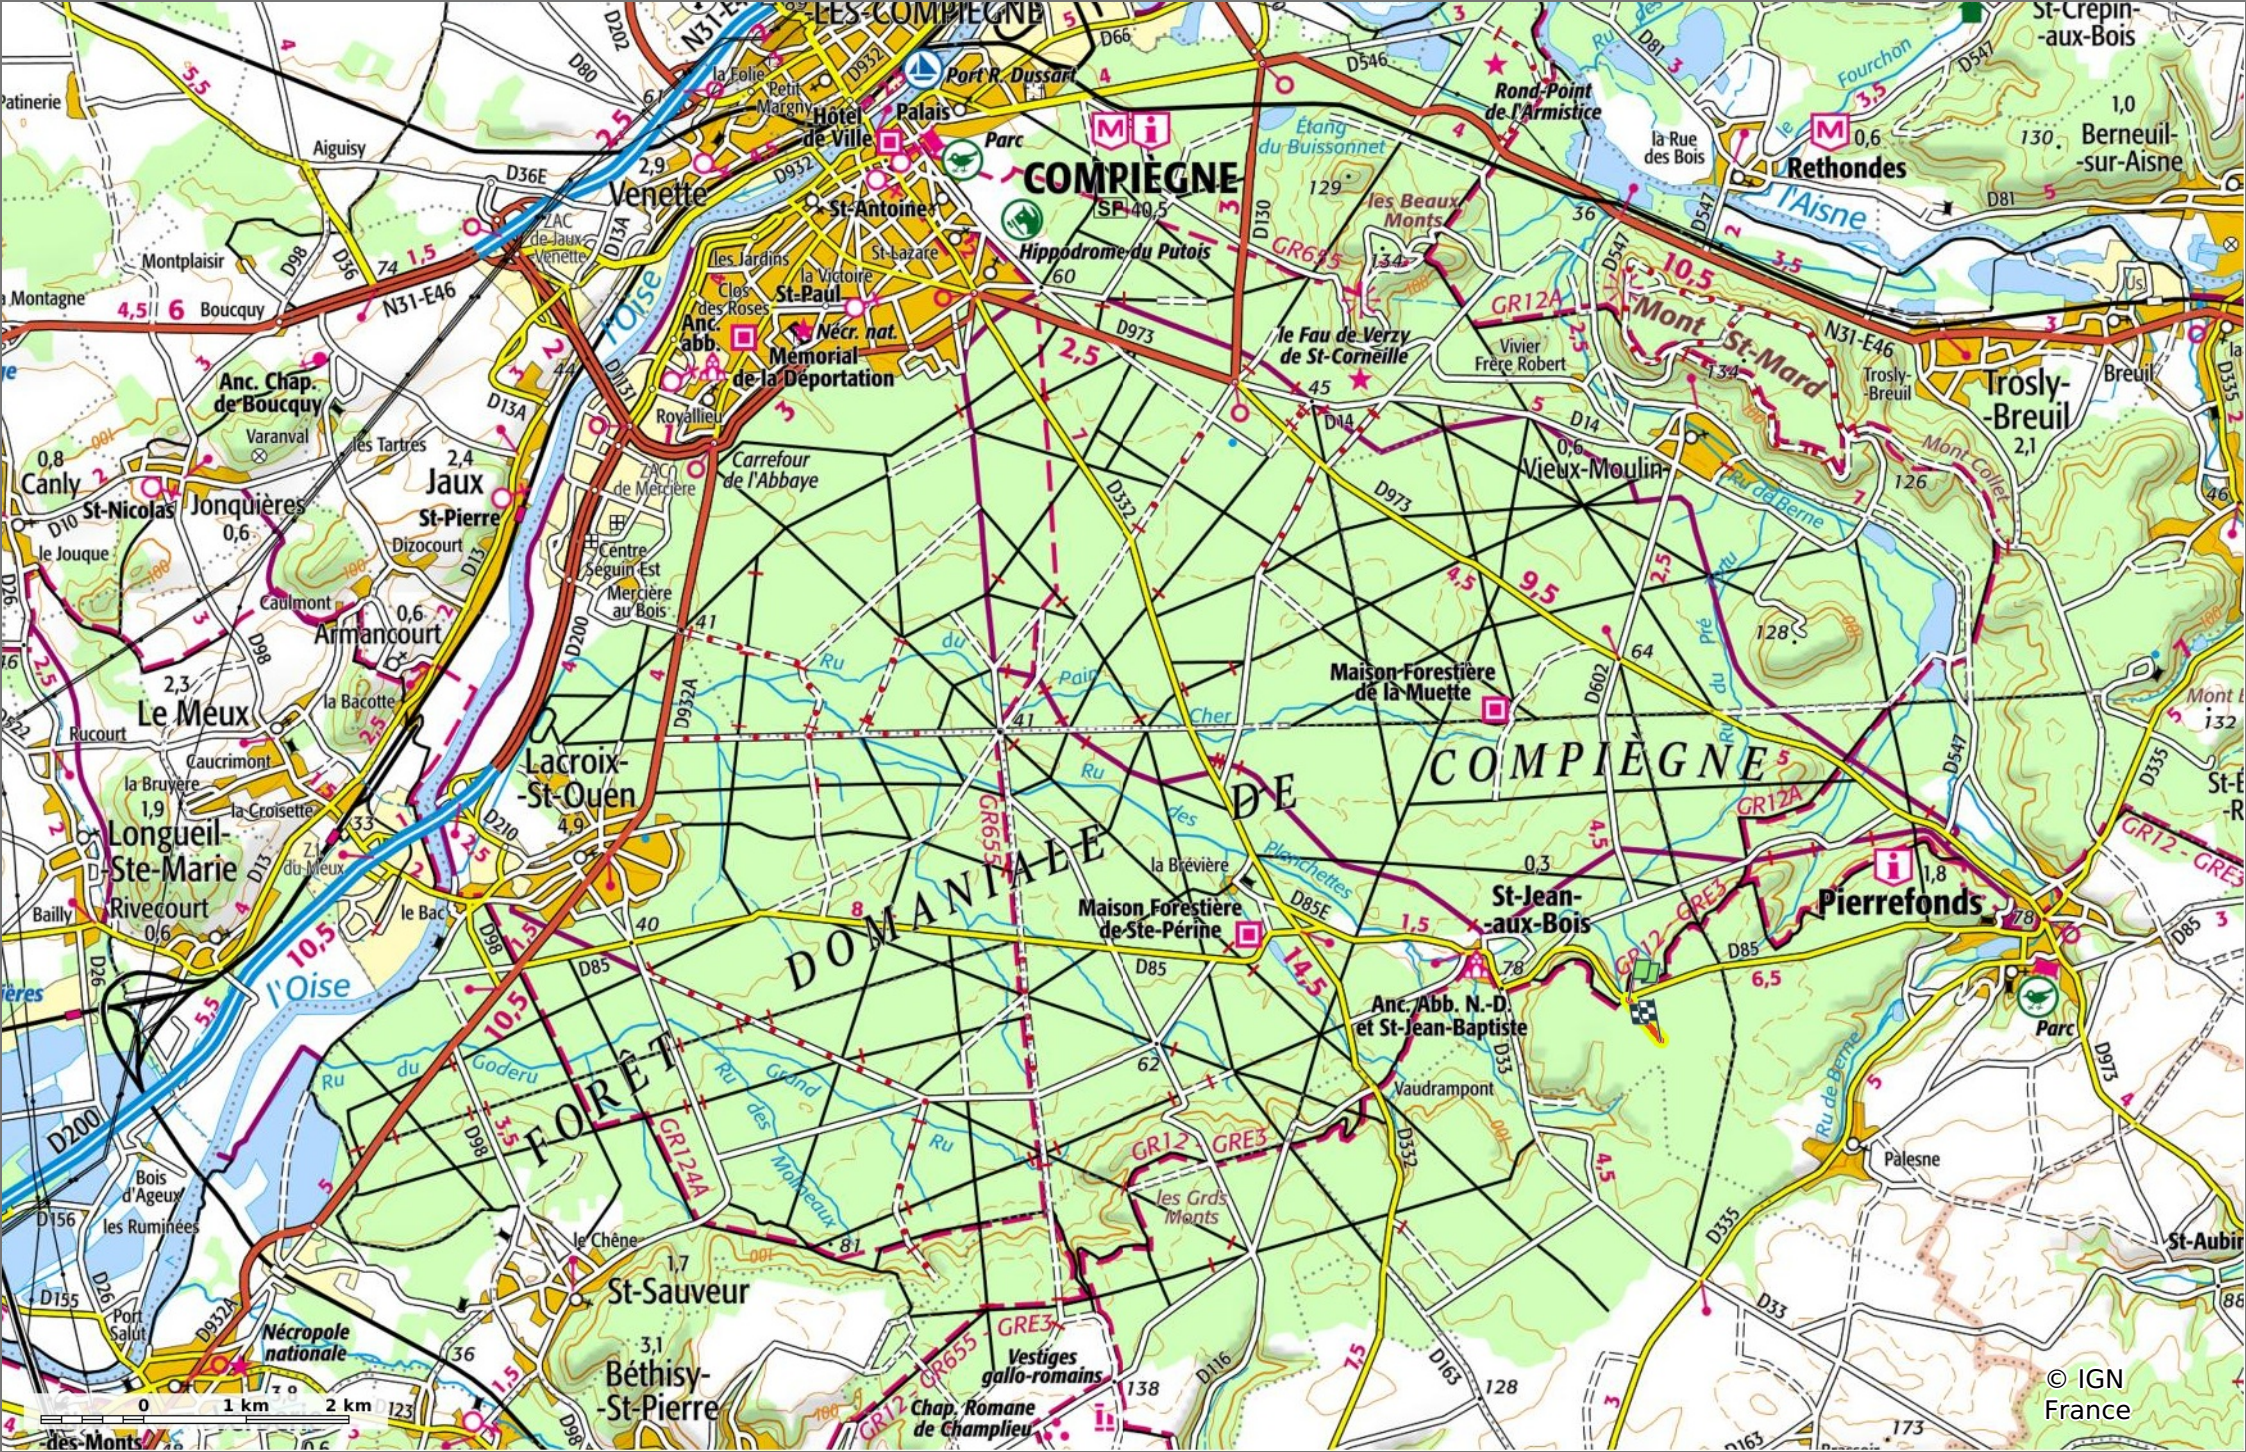

### la Route de l'Arc

0,5 km 129 m 141 m 7 m 5 m

Marche Difficulté: Facile en 8min

29/09/2023 - Par JeanLucA4

Sity Trail  
GET IT ON Google Play Download on the App Store

**la Route de l'Arc**

◇ 0,5 km
⌄ 129 m
⌄ 141 m
⌄ 7 m
⌄ 5 m

🚶 Marche
Difficulté: Facile en 8min

29/09/2023 - Par JeanLuca4

GET IT ON Google Play

© IGN France

### la Route de l'Arc

0,5 km 129 m 141 m 7 m 5 m

Marche Difficulté: Facile en 8min

29/09/2023 - Par JeanLuca4

Sity Trail  
GET IT ON Google Play Download on the App Store

© IGN France