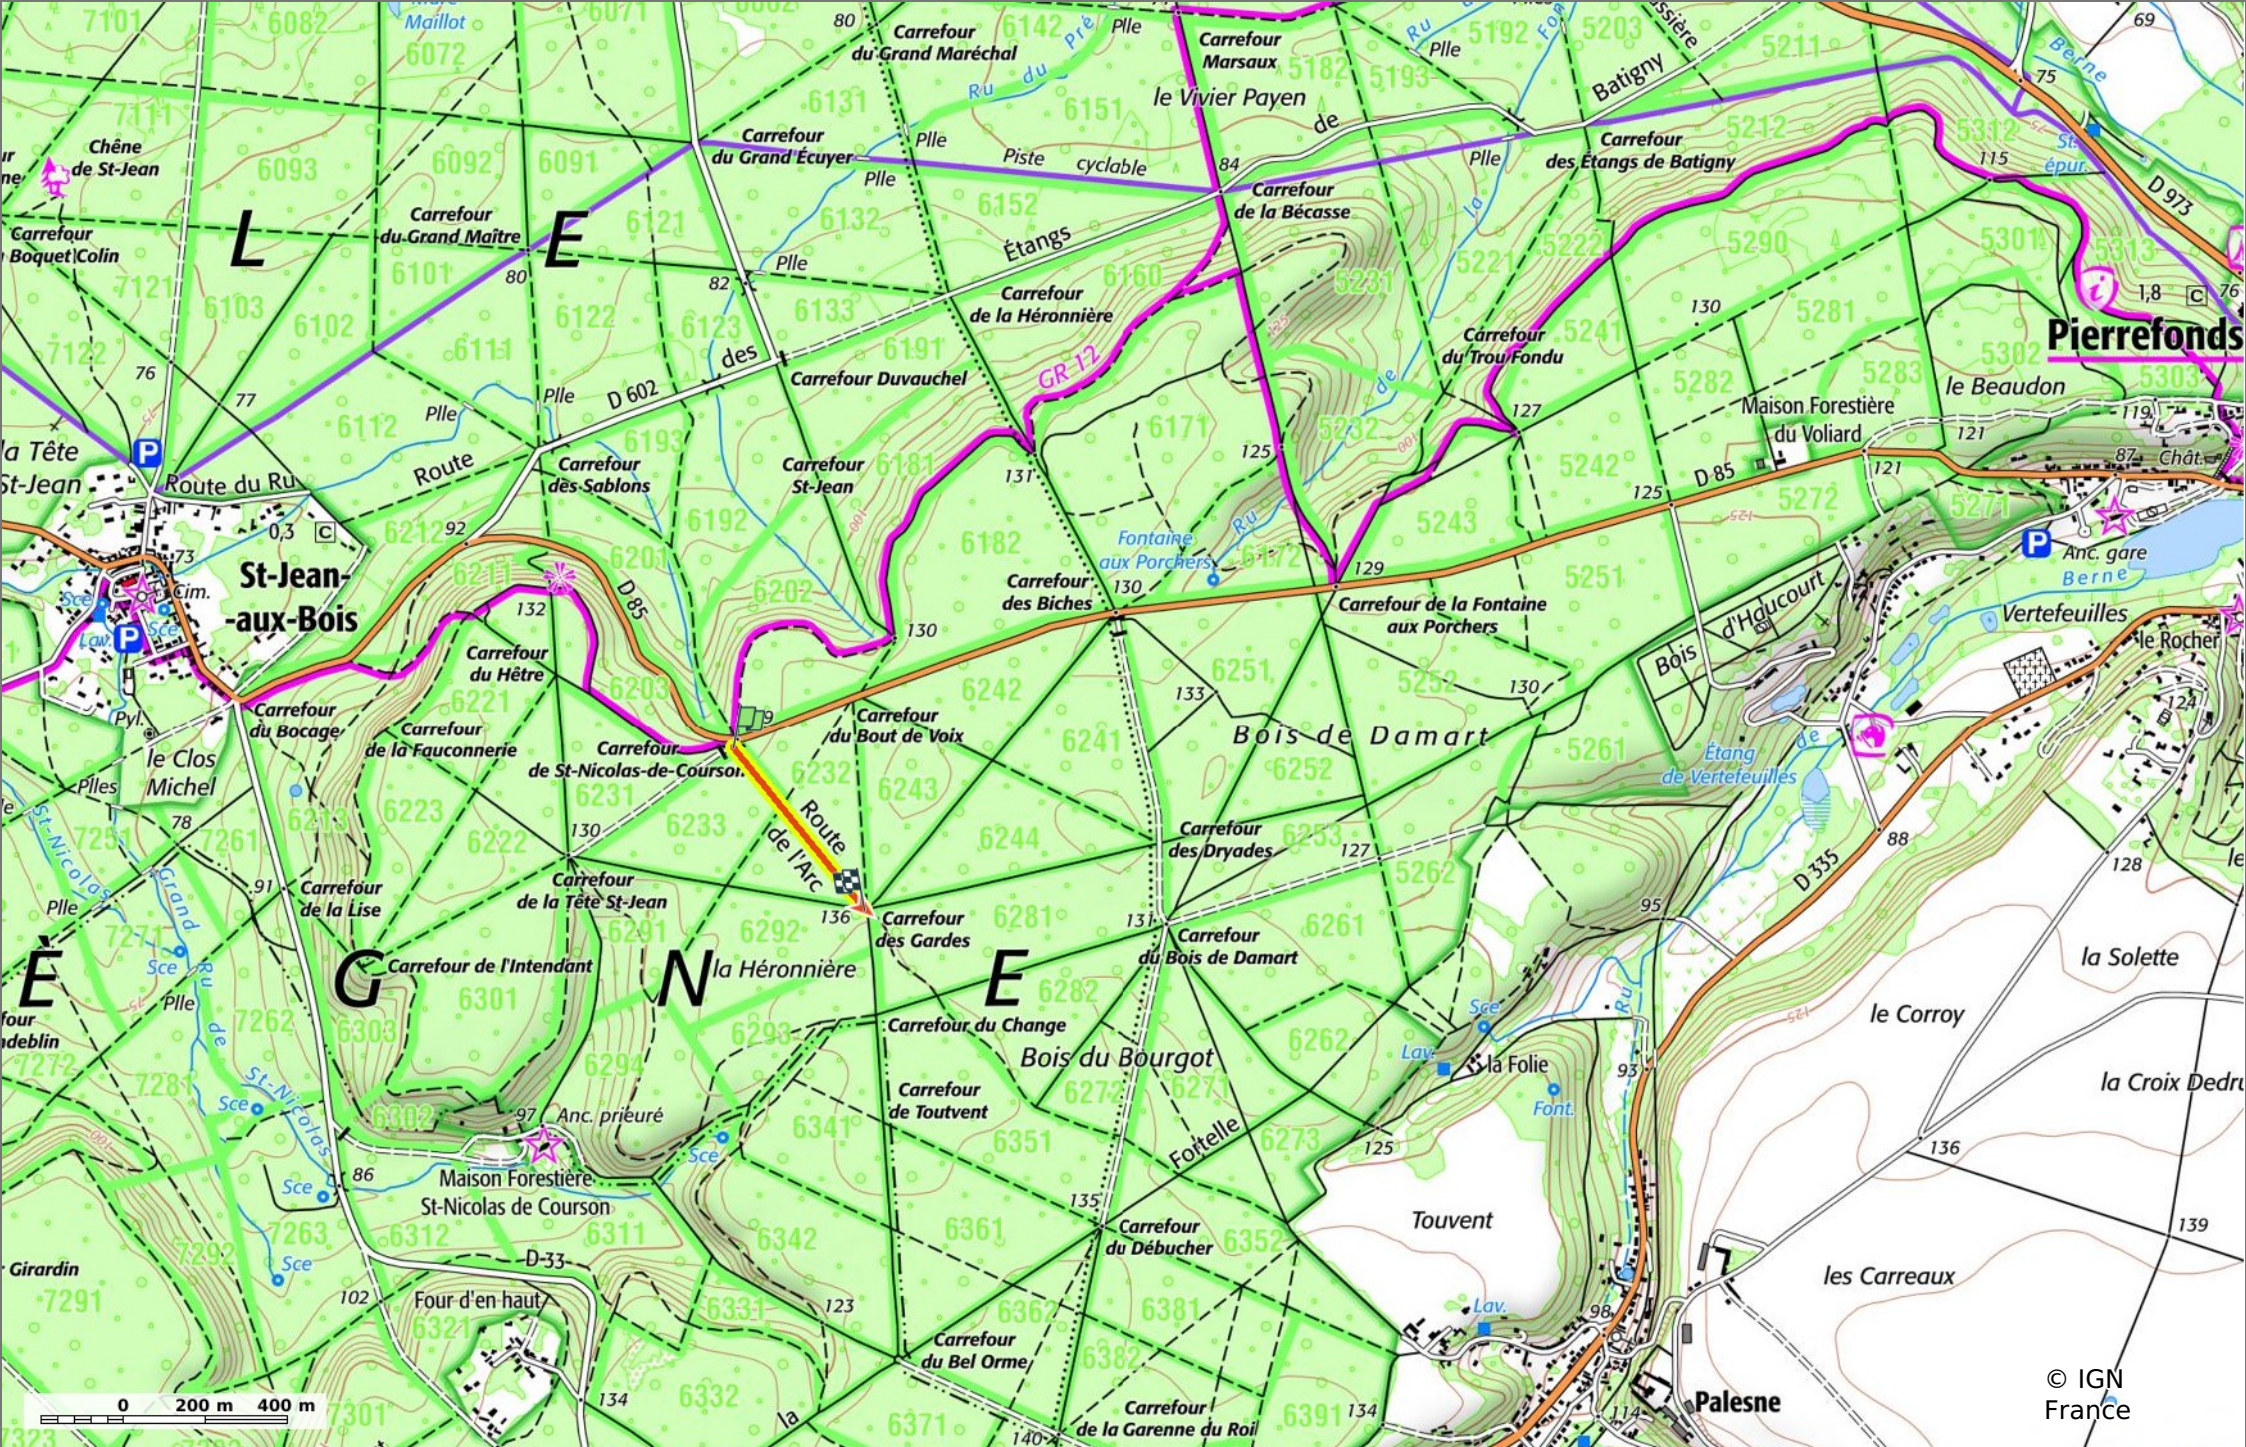

### la Route de l'Arc

0,5 km 129 m 141 m 7 m 5 m

Marche Difficulté: Facile en 8min

29/09/2023 - Par JeanLucA4

Sity Trail  
GET IT ON Google Play Download on the App Store

**la Route de l'Arc**

◇ 0,5 km
⌄ 129 m
⌄ 141 m
⌄ 7 m
⌄ 5 m

🚶 Marche
Difficulté: Facile en 8min

29/09/2023 - Par JeanLuca4

GET IT ON Google Play

© IGN France

### la Route de l'Arc

0,5 km 129 m 141 m 7 m 5 m

Marche Difficulté: Facile en 8min

29/09/2023 - Par JeanLuca4

Sity Trail  
GET IT ON Google Play Download on the App Store

© IGN France