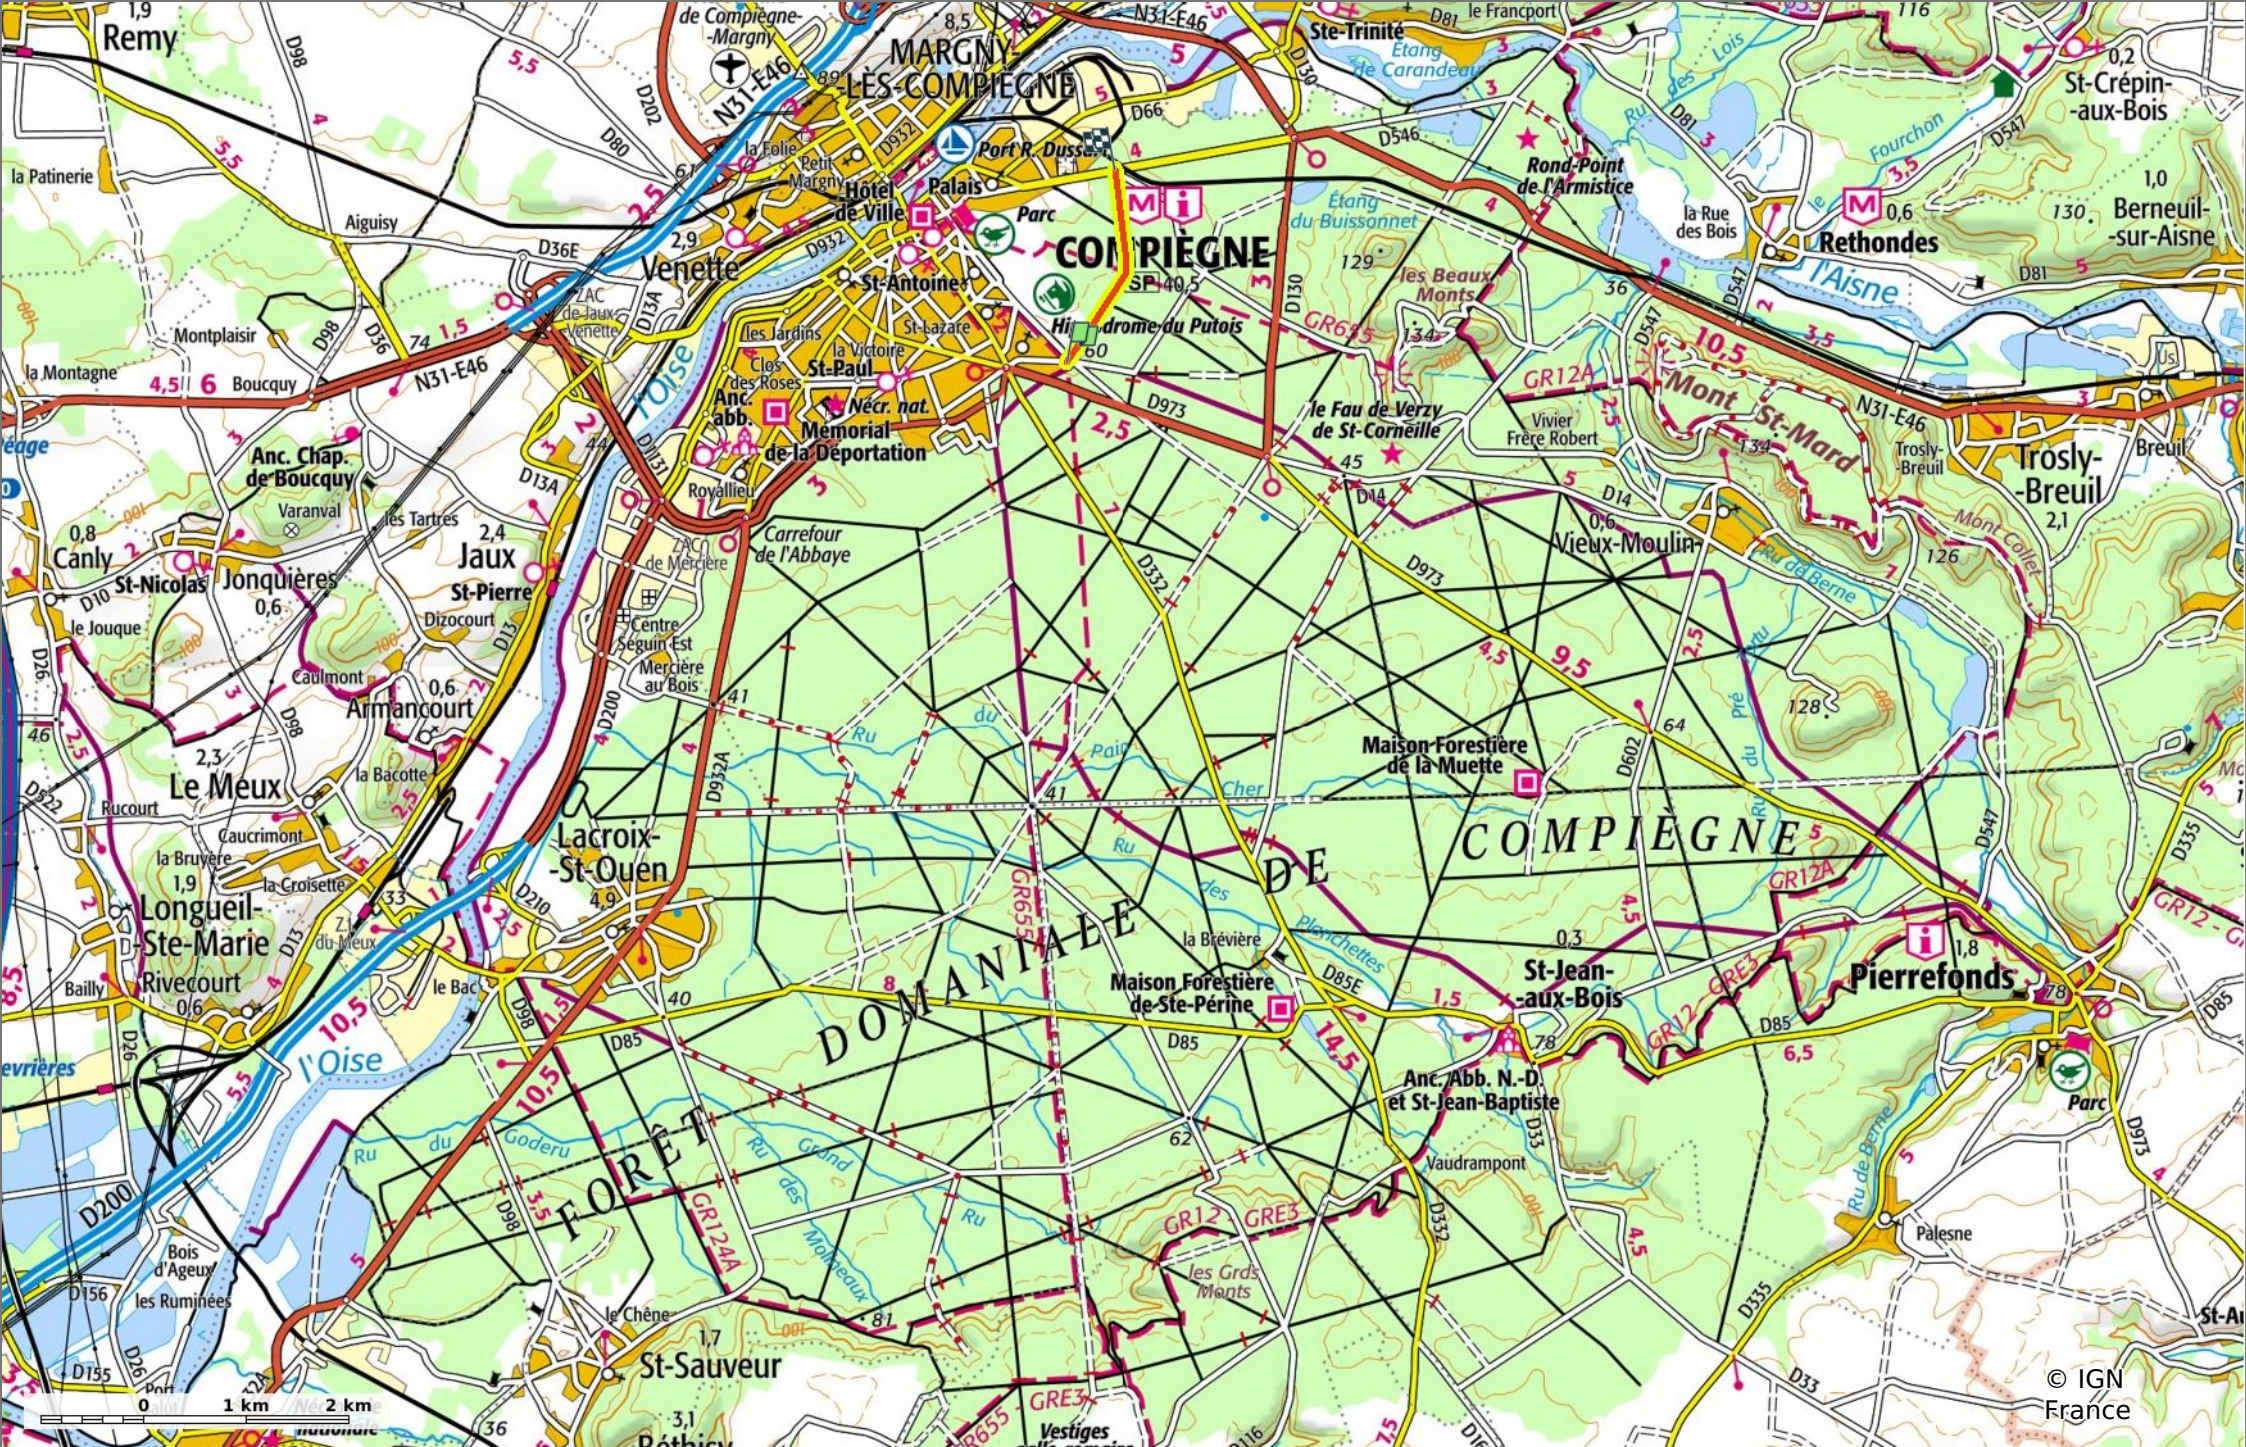

la Route des Bordures

📏 2,1 km 🏔️ 46 m 📏 66 m 📏 10 m 📏 25 m

🚶 Marche Difficulté: Facile en 30min

04/10/2023 - Par JeanLucA4

© IGN France

la Route des Bordures

- ◊ 2,1 km
- ↗ 46 m
- ↖ 66 m
- ↗ 10 m
- ↘ 25 m

🚶 Marche Difficulté: Facile en 30min

04/10/2023 - Par JeanLuca4

GET IT ON Google Play

la Route des Bordures
 2,1 km 46 m 66 m 10 m 25 m

Marche Difficulté: Facile en 30min

04/10/2023 - Par
 JeanLucA4

GET IT ON Google Play