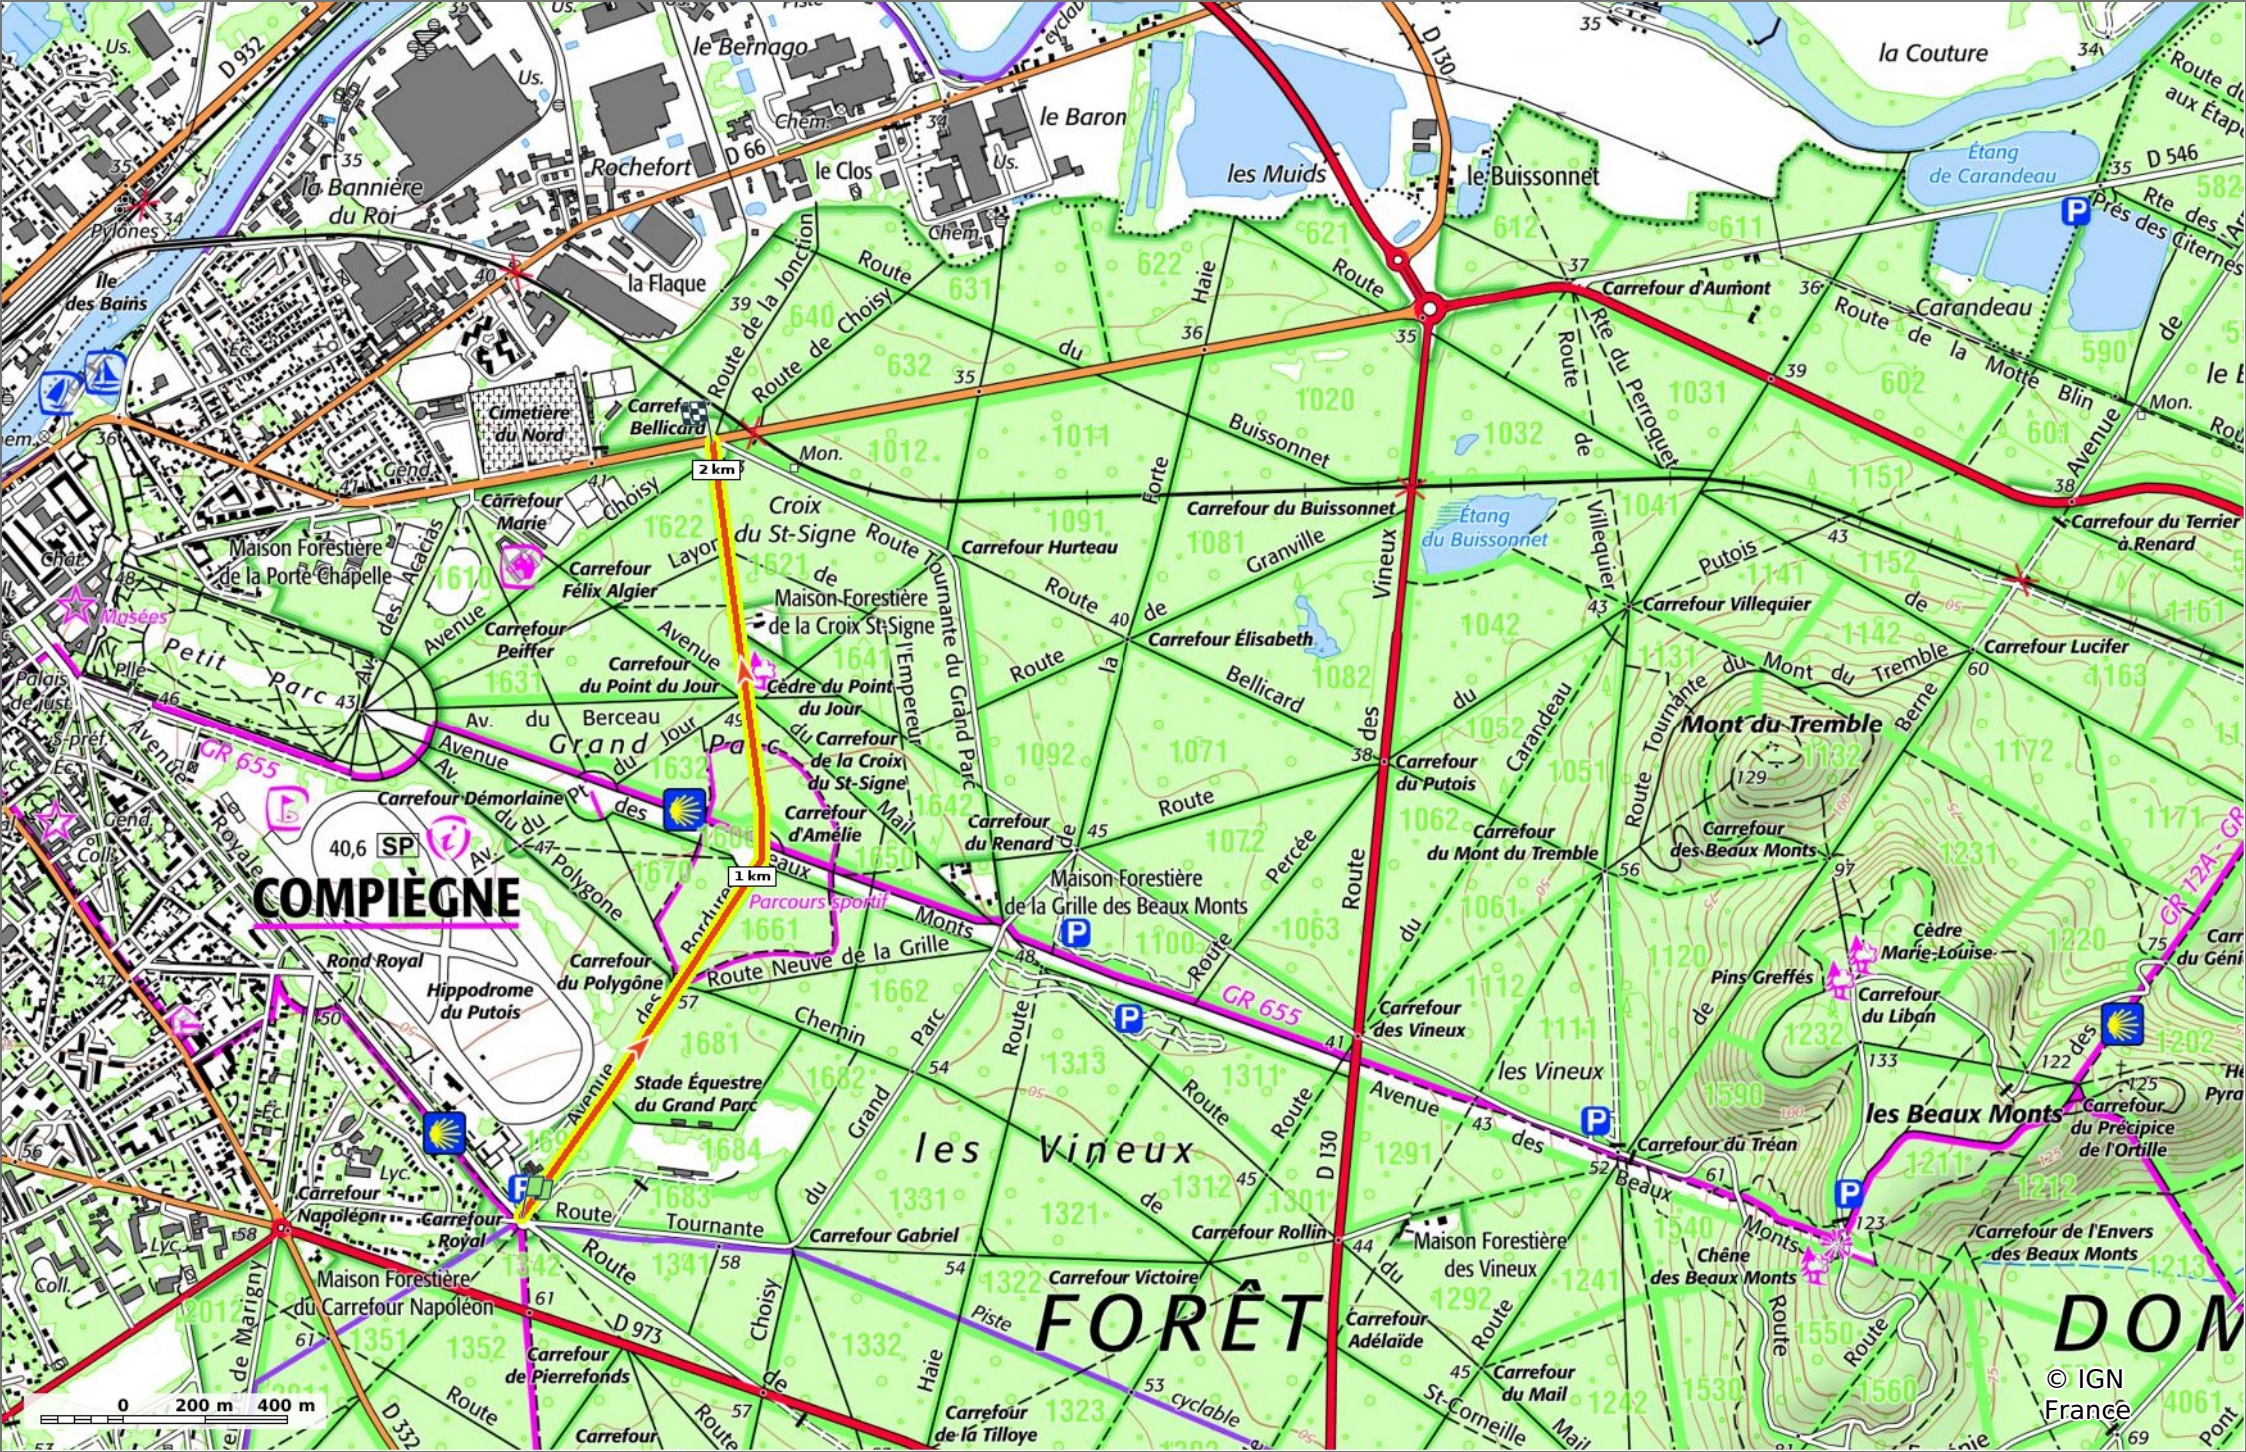

la Route des Bordures

📏 2,1 km 🏔️ 46 m 📏 66 m 📏 10 m 📏 25 m

🚶 Marche Difficulté: Facile en 30min

04/10/2023 - Par JeanLucA4

© IGN France

la Route des Bordures

- ◊ 2,1 km
- ↗ 46 m
- ↖ 66 m
- ↗ 10 m
- ↘ 25 m

🚶 Marche Difficulté: Facile en 30min

04/10/2023 - Par JeanLuca4

GET IT ON Google Play

la Route des Bordures
 2,1 km 46 m 66 m 10 m 25 m

Marche Difficulté: Facile en 30min

04/10/2023 - Par
 JeanLucA4

GET IT ON Google Play