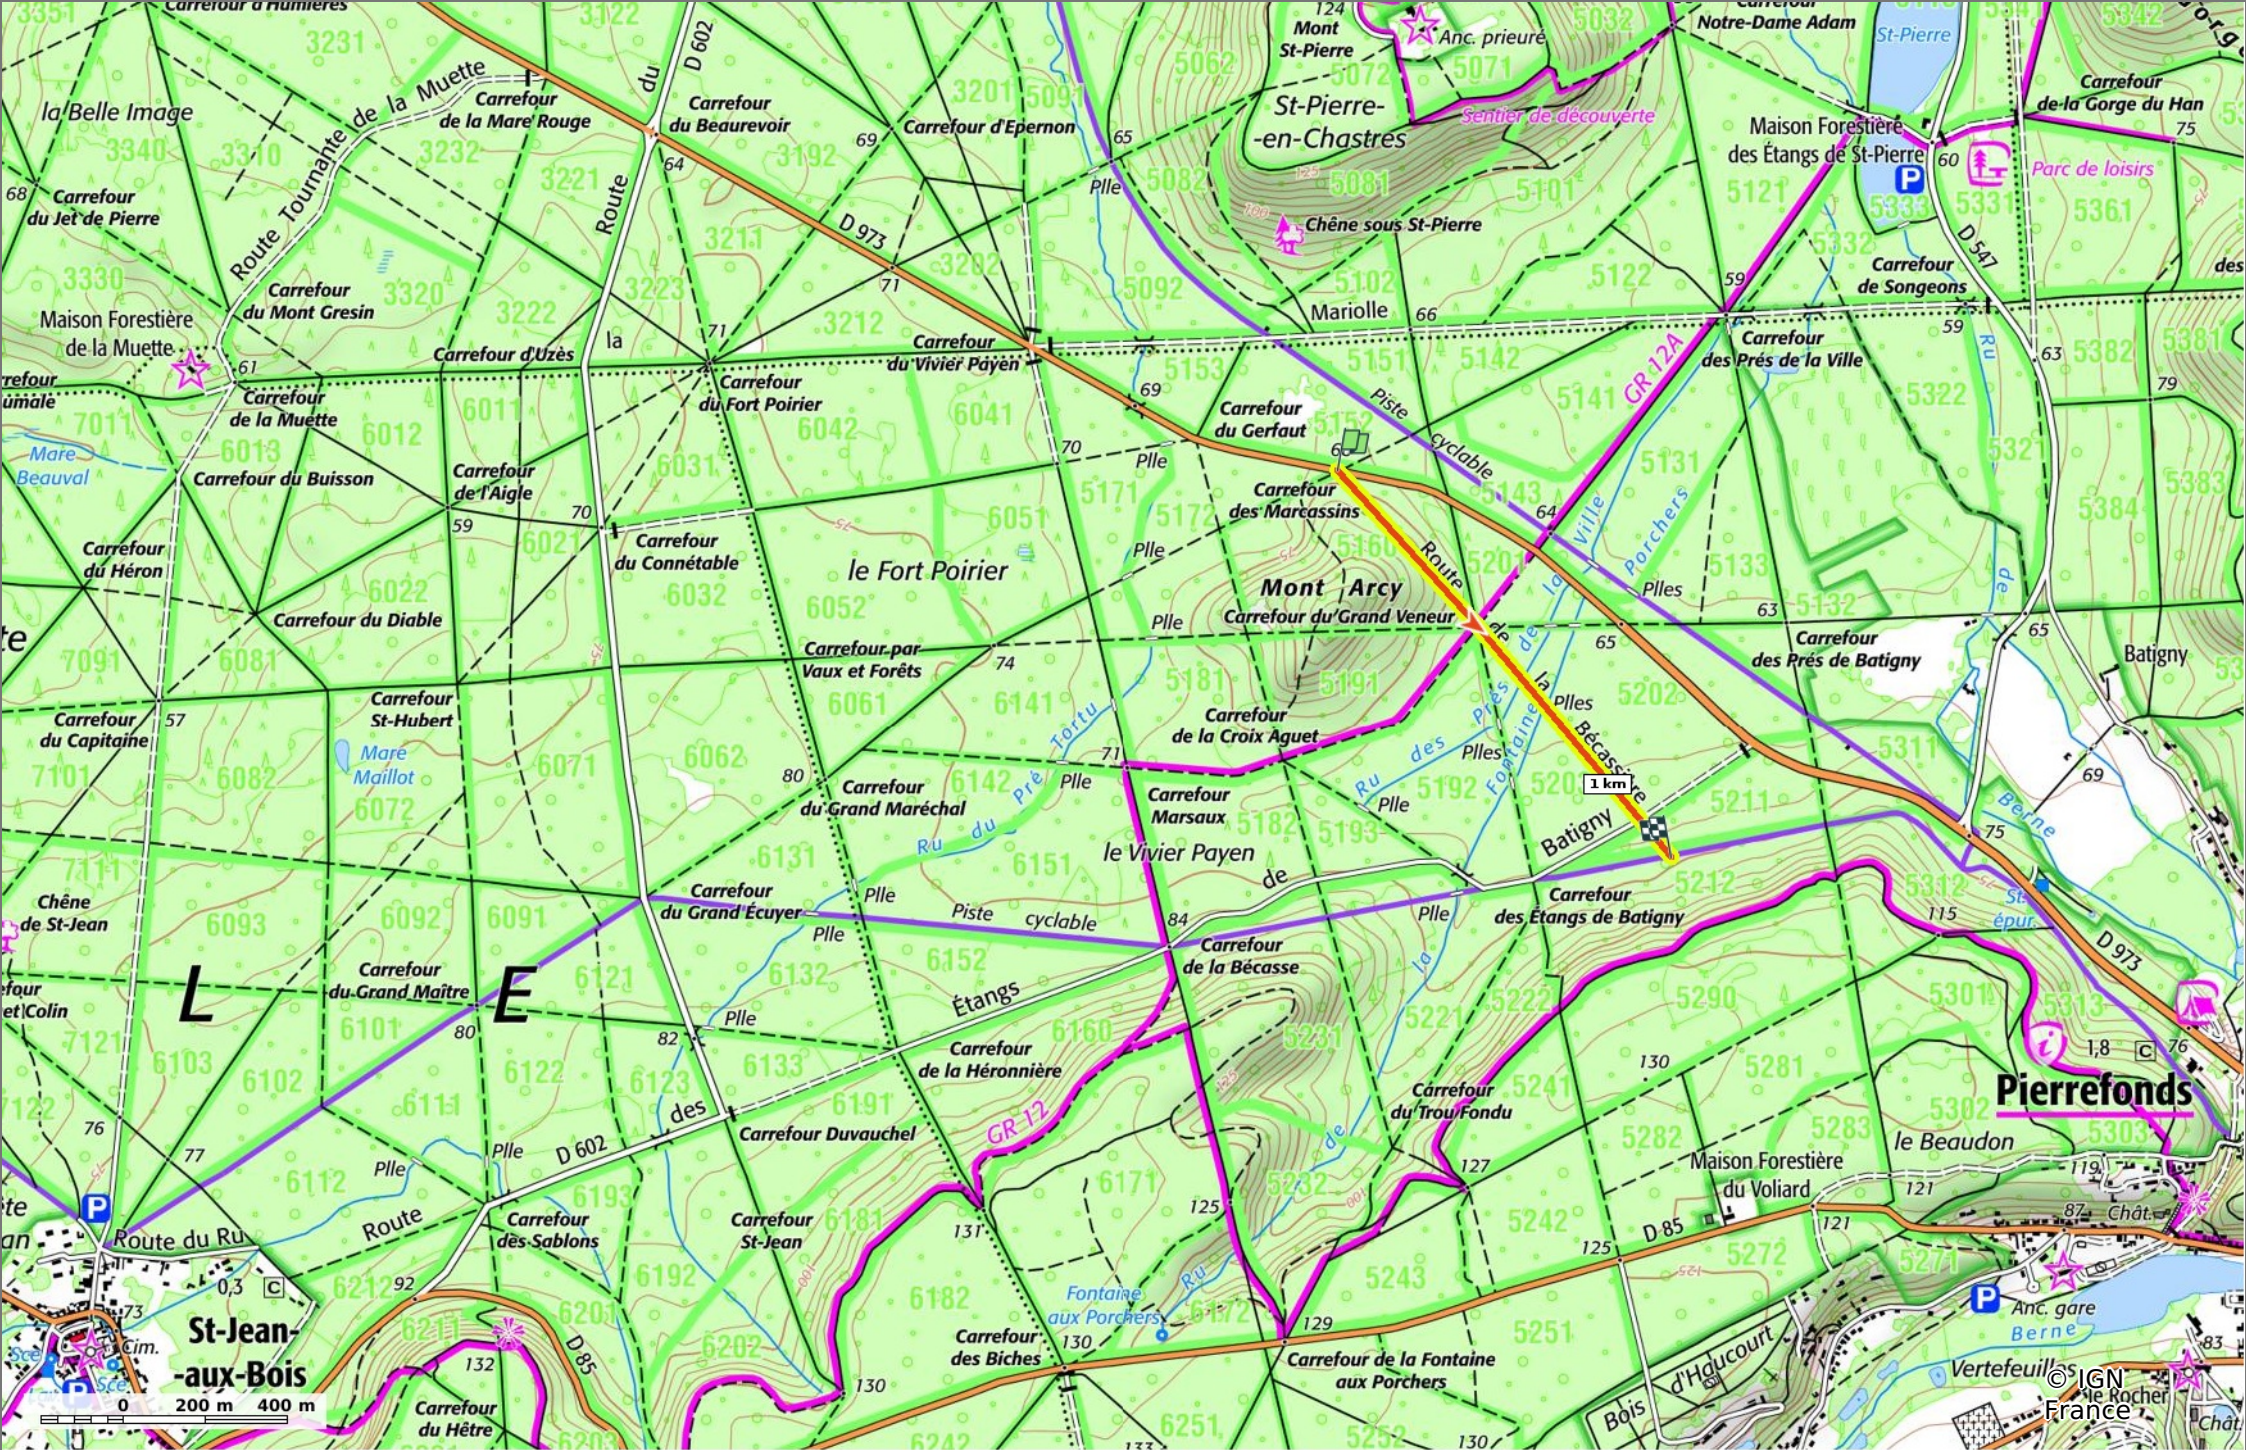

la Route de la Bécassière

◊ 1,2 km ⚡ 75 m ⚡ 104 m ⚡ 24 m ⚡ 26 m

🚶 Marche Difficulté: Facile en 21min

13/10/2023 - Par JeanLuca4

© OpenStreetMap

GET IT ON Google Play Download on the App Store

la Route de la Bécassière

◇ 1,2 km
↗ 75 m
↘ 104 m
↖ 24 m
↙ 26 m

🚶 Marche
Difficulté: Facile en 21min

13/10/2023 - Par
JeanLucA4

GET IT ON Google Play

 Download on the App Store

© IGN
France

la Route de la Bécassière

📏 1,2 km
📏 75 m
📏 104 m
📏 24 m
📏 26 m

🚶 Marche
Difficulté: Facile en 21min

13/10/2023 - Par JeanLuca4