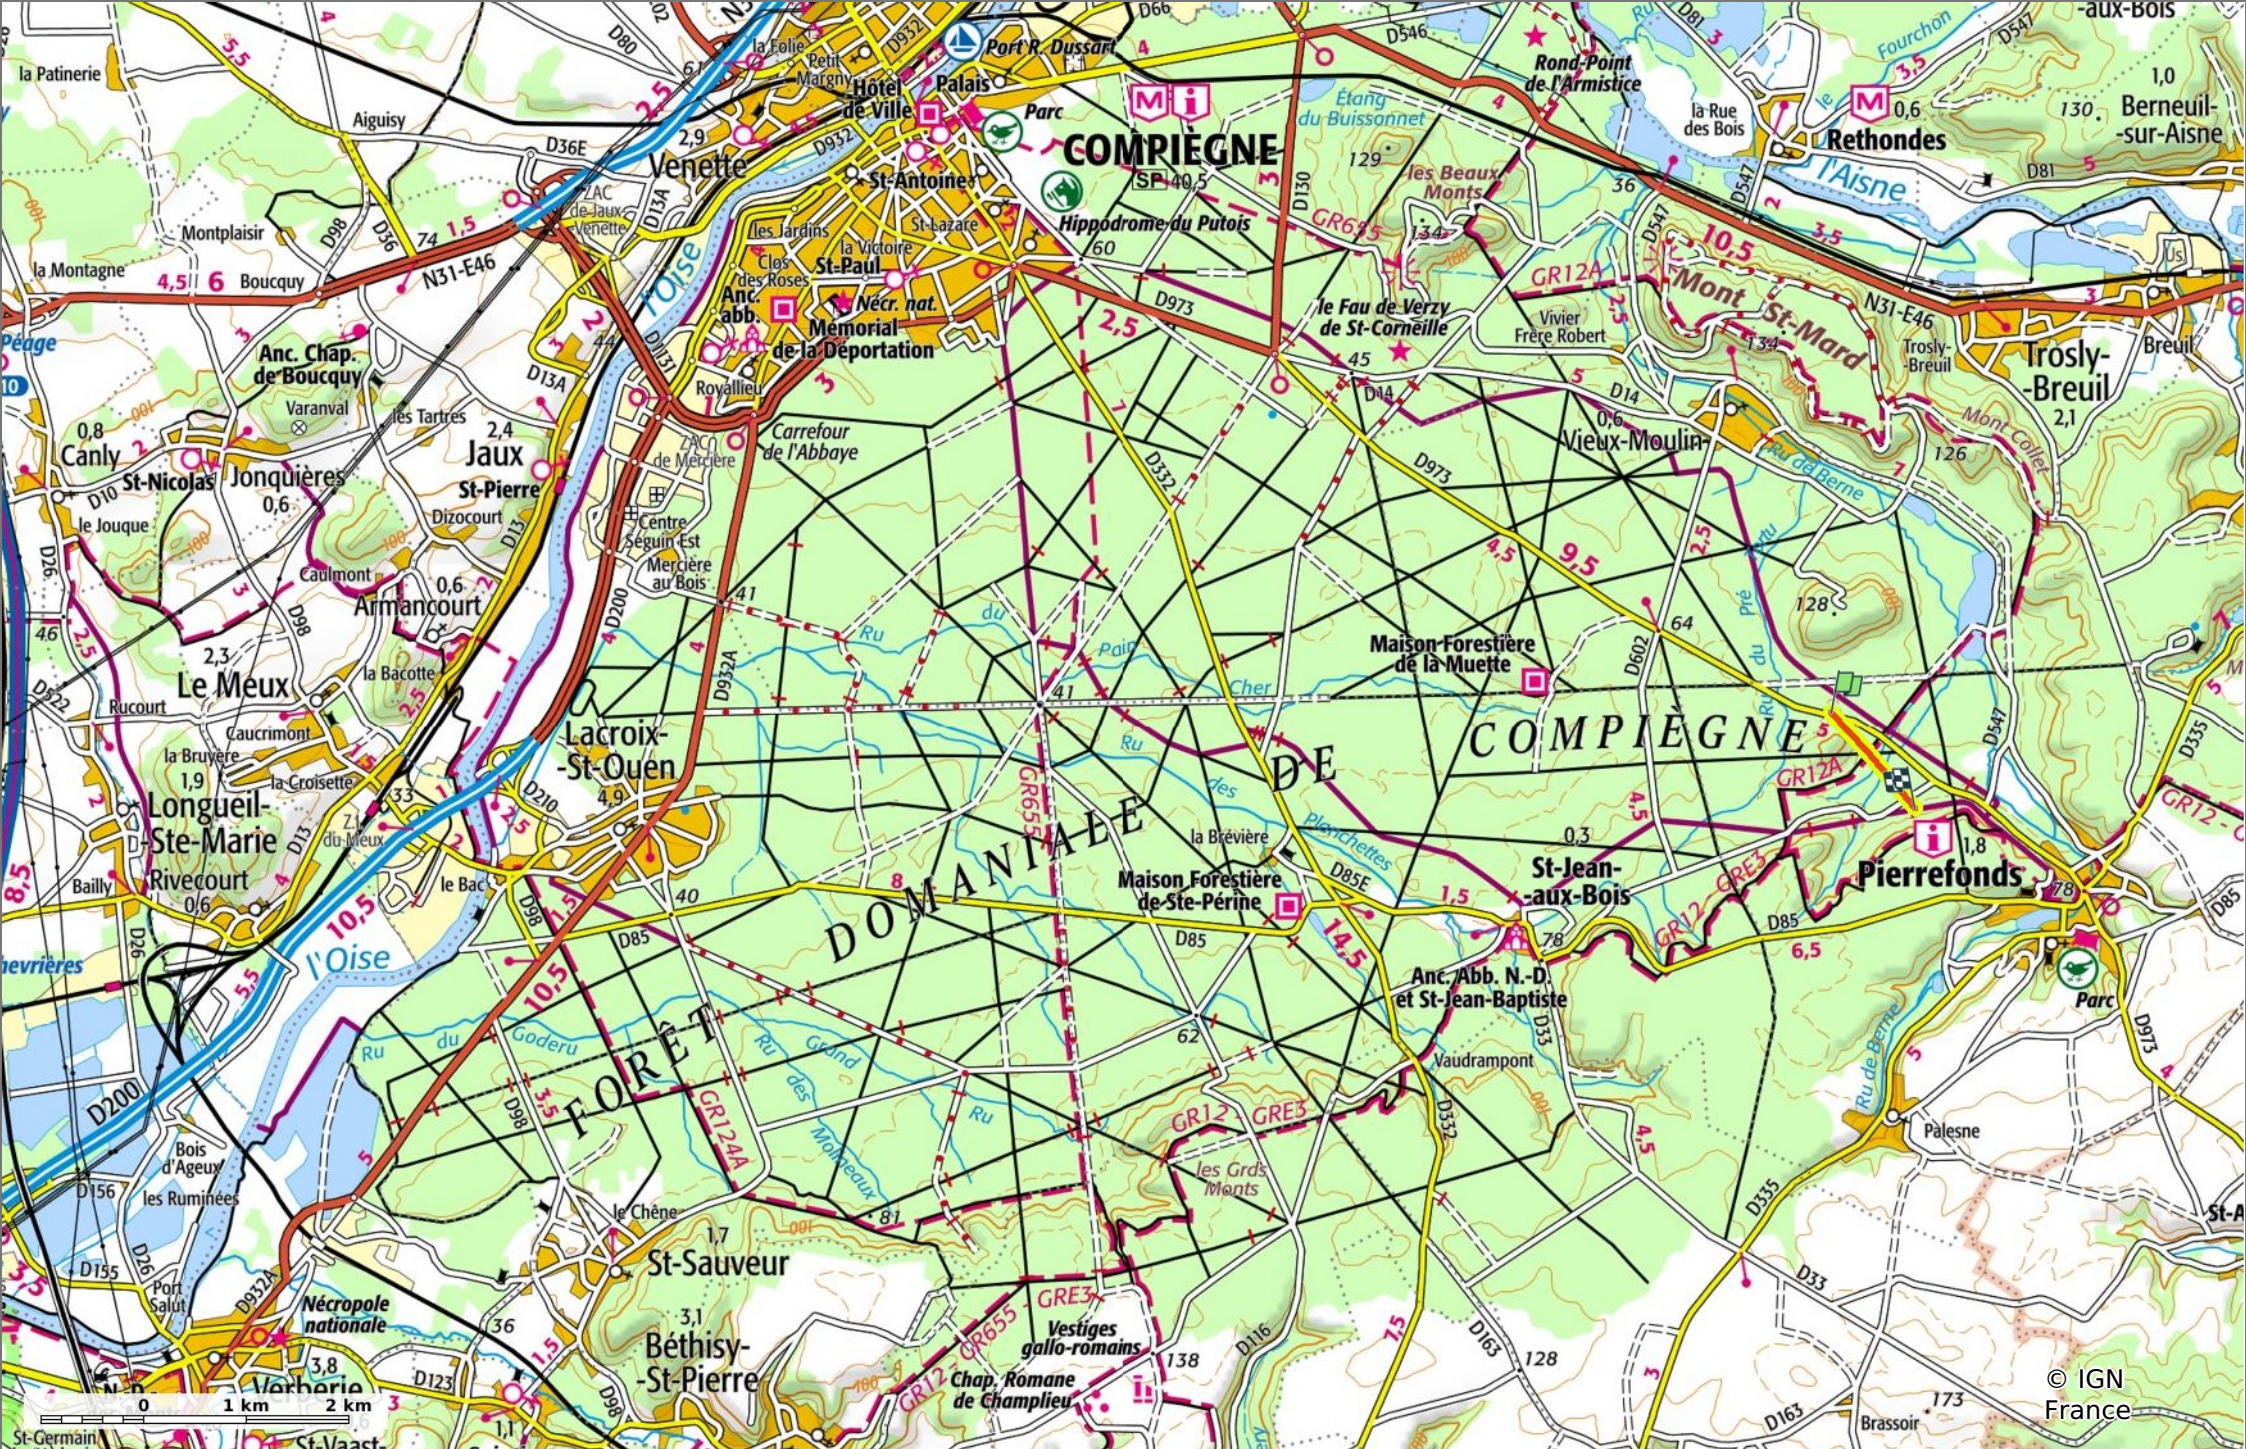

la Route de la Bécassière

◊ 1,2 km ⚡ 75 m ⚡ 104 m ⚡ 24 m ⚡ 26 m

🚶 Marche Difficulté: Facile en 21min

13/10/2023 - Par JeanLuca4

© OpenStreetMap

GET IT ON Google Play Download on the App Store

la Route de la Bécassière

◇ 1,2 km
↗ 75 m
↘ 104 m
↖ 24 m
↙ 26 m

🚶 Marche
Difficulté: Facile en 21min

13/10/2023 - Par
JeanLucA4

GET IT ON Google Play

 Download on the App Store

© IGN
France

la Route de la Bécassière

📏 1,2 km
📏 75 m
📏 104 m
📏 24 m
📏 26 m

🚶 Marche
Difficulté: Facile en 21min

13/10/2023 - Par JeanLuca4