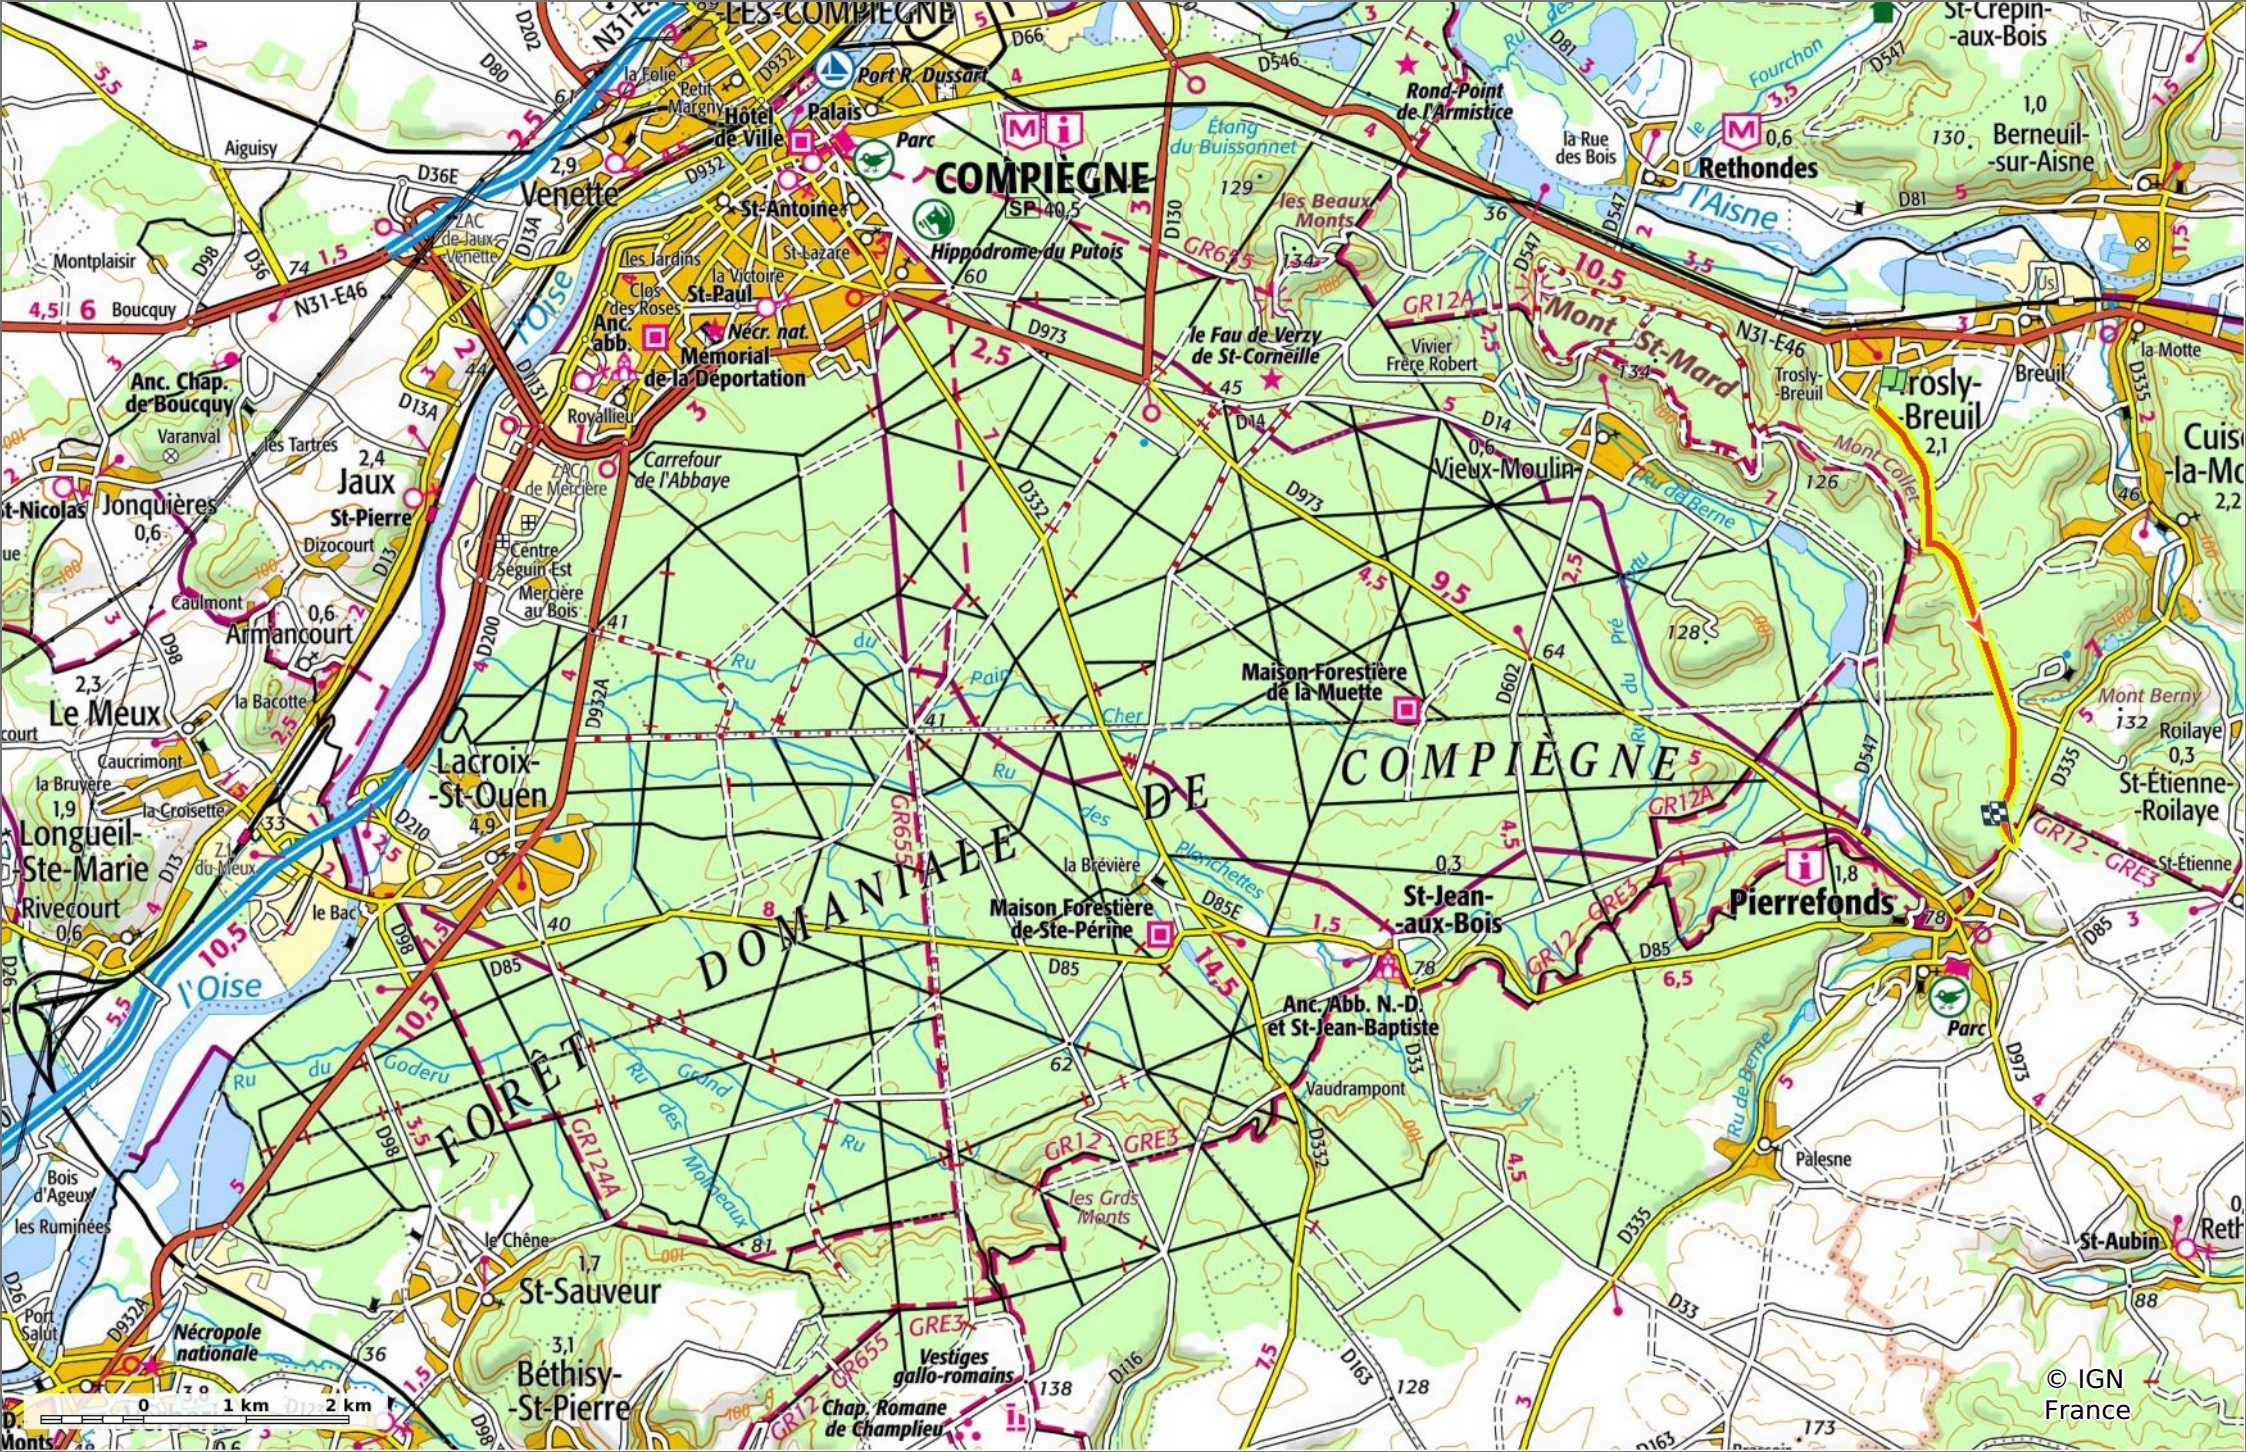

le Vicinal de Pierrefonds

◇ 4,7 km ↗ 50 m ↗ 146 m ↗ 115 m ↘ 33 m

🚶 Marche Difficulté: Facile en 1h 21min

29/09/2023 - Par JeanLucA4

GET IT ON Google Play Download on the App Store

le Vicinal de Pierrefonds

📏 4,7 km
🏔️ 50 m
📏 146 m
📏 115 m
📏 33 m

🚶 Marche
Difficulté: Facile en 1h 21min

29/09/2023 - Par JeanLuca4

GET IT ON Google Play

© IGN France

le Vicinal de Pierrefonds

📏 4,7 km
🏔️ 50 m
📏 146 m
📏 115 m
📏 33 m

🚶 Marche
Difficulté: Facile en 1h 21min

29/09/2023 - Par JeanLuca4

GET IT ON Google Play

le Vicinal de Pierrefonds

📏 4,7 km
🏔️ 50 m
📏 146 m
📏 115 m
📏 33 m

🚶 Marche
Difficulté: Facile en 1h 21min

29/09/2023 - Par JeanLuca4