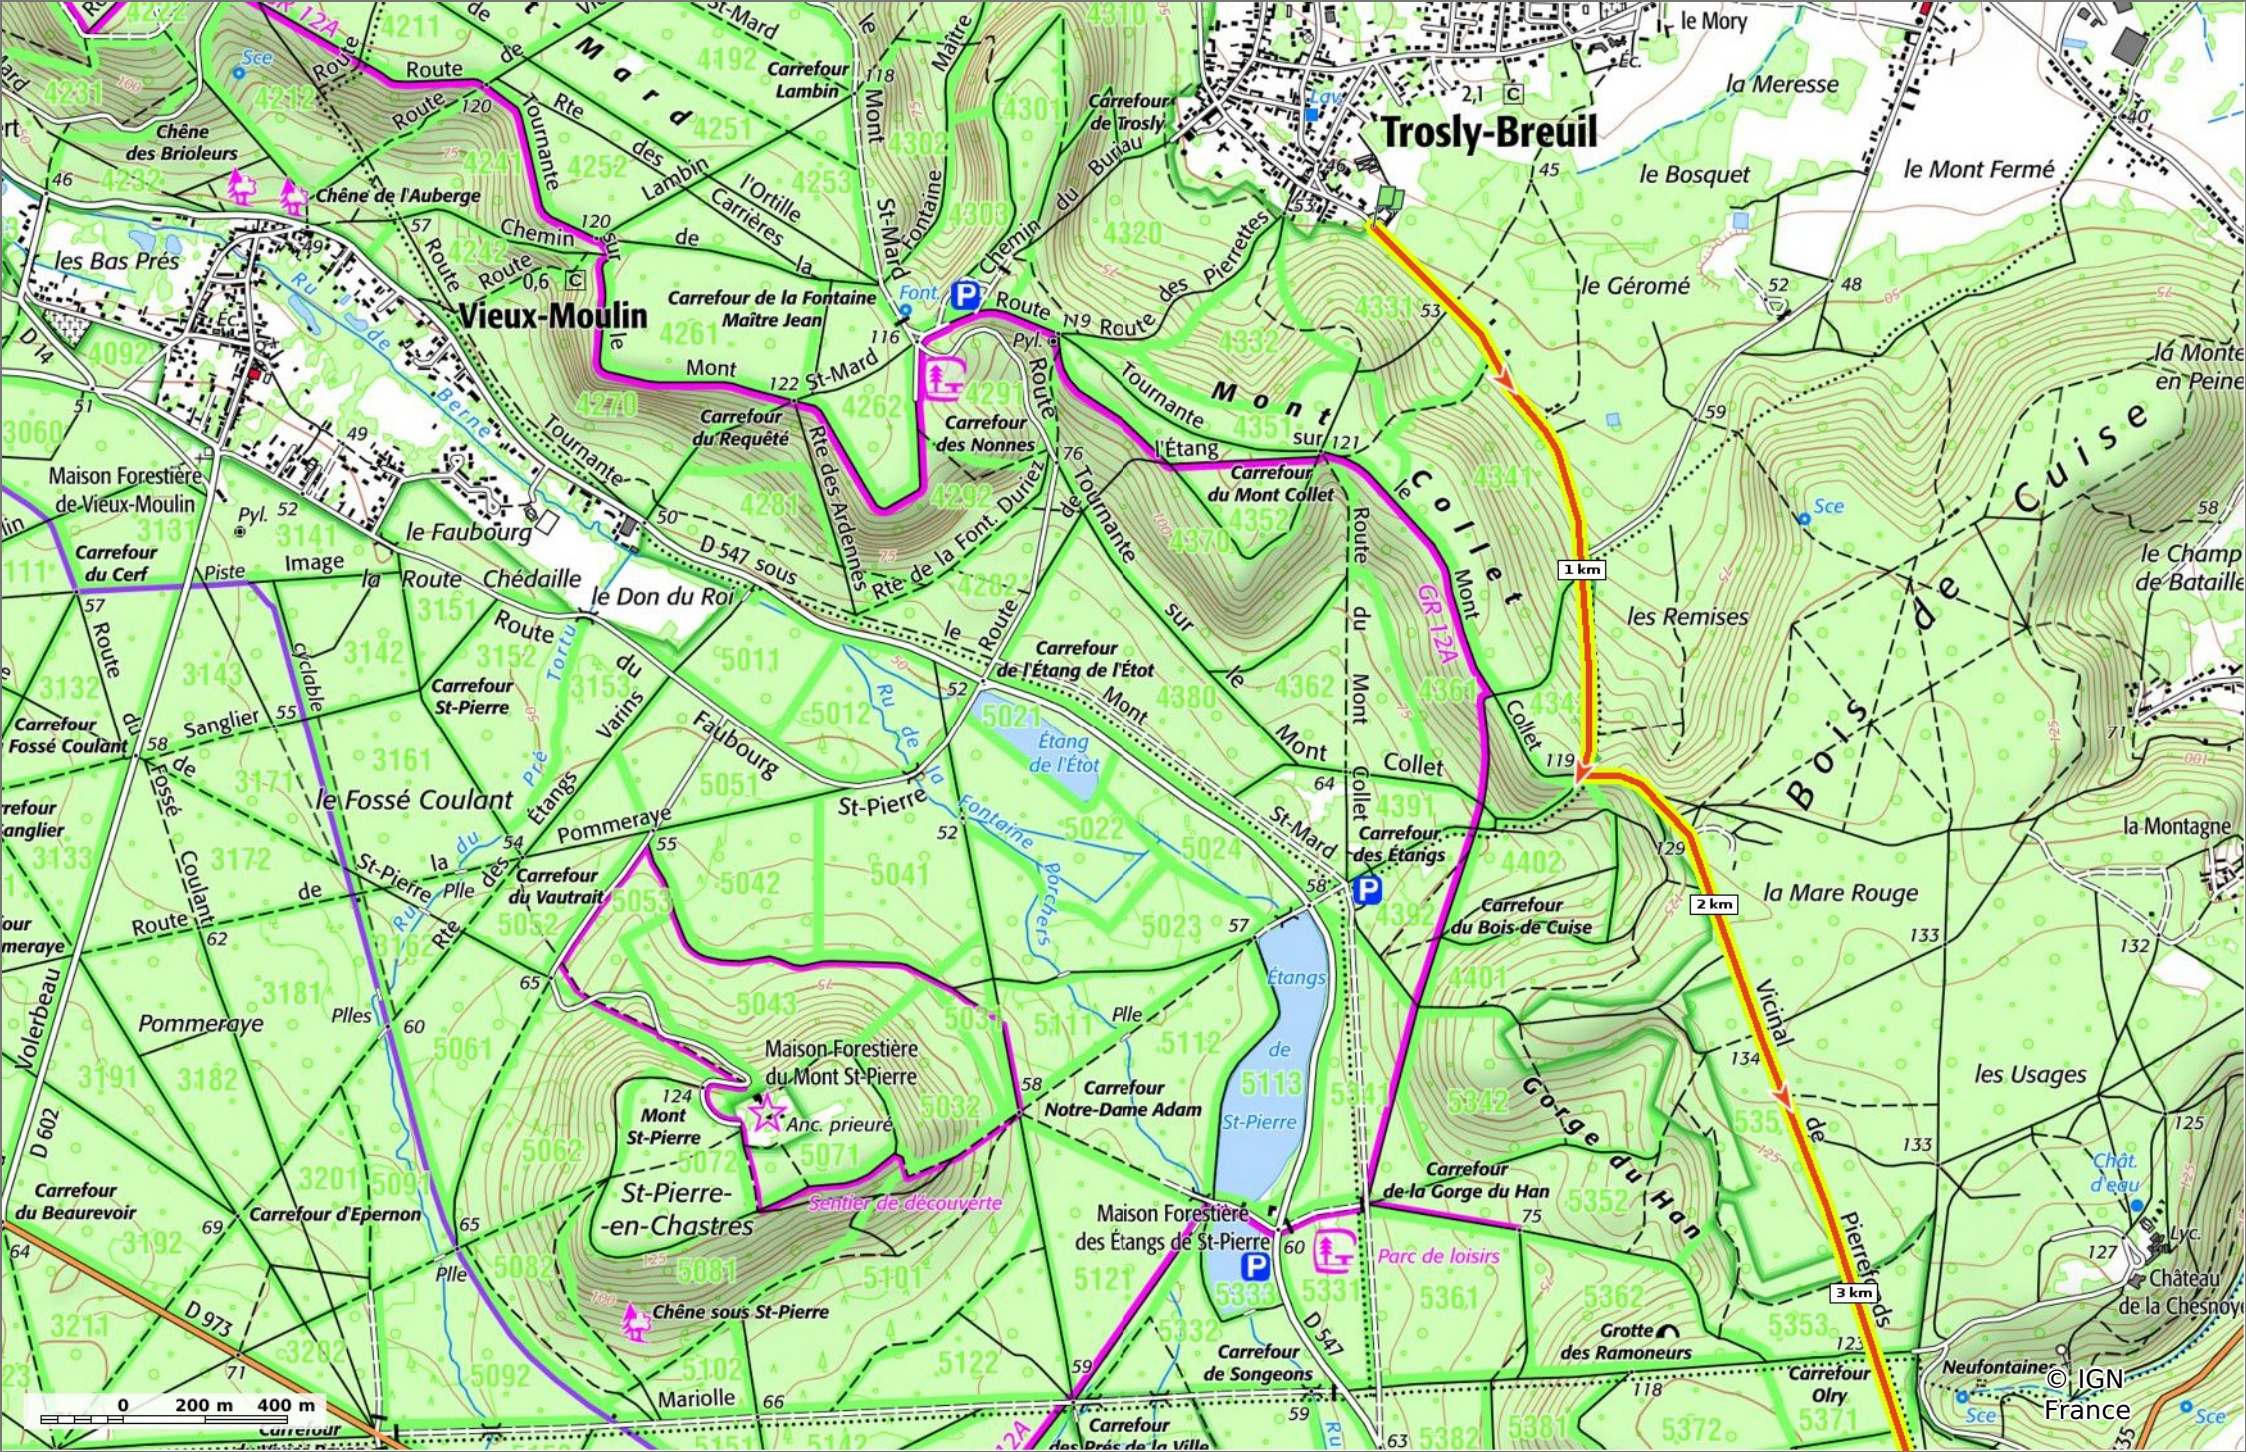

le Vicinal de Pierrefonds

◇ 4,7 km ↗ 50 m ↗ 146 m ↗ 115 m ↘ 33 m

🚶 Marche Difficulté: Facile en 1h 21min

29/09/2023 - Par JeanLucA4

GET IT ON Google Play Download on the App Store

le Vicinal de Pierrefonds

📏 4,7 km
🏔️ 50 m
📏 146 m
📏 115 m
📏 33 m

🚶 Marche
Difficulté: Facile en 1h 21min

29/09/2023 - Par JeanLuca4

GET IT ON Google Play

© IGN France

le Vicinal de Pierrefonds

📏 4,7 km
🏔️ 50 m
📏 146 m
📏 115 m
📏 33 m

🚶 Marche
Difficulté: Facile en 1h 21min

29/09/2023 - Par JeanLuca4

GET IT ON Google Play

le Vicinal de Pierrefonds

📏 4,7 km
🏔️ 50 m
📏 146 m
📏 115 m
📏 33 m

🚶 Marche
Difficulté: Facile en 1h 21min

29/09/2023 - Par JeanLuca4