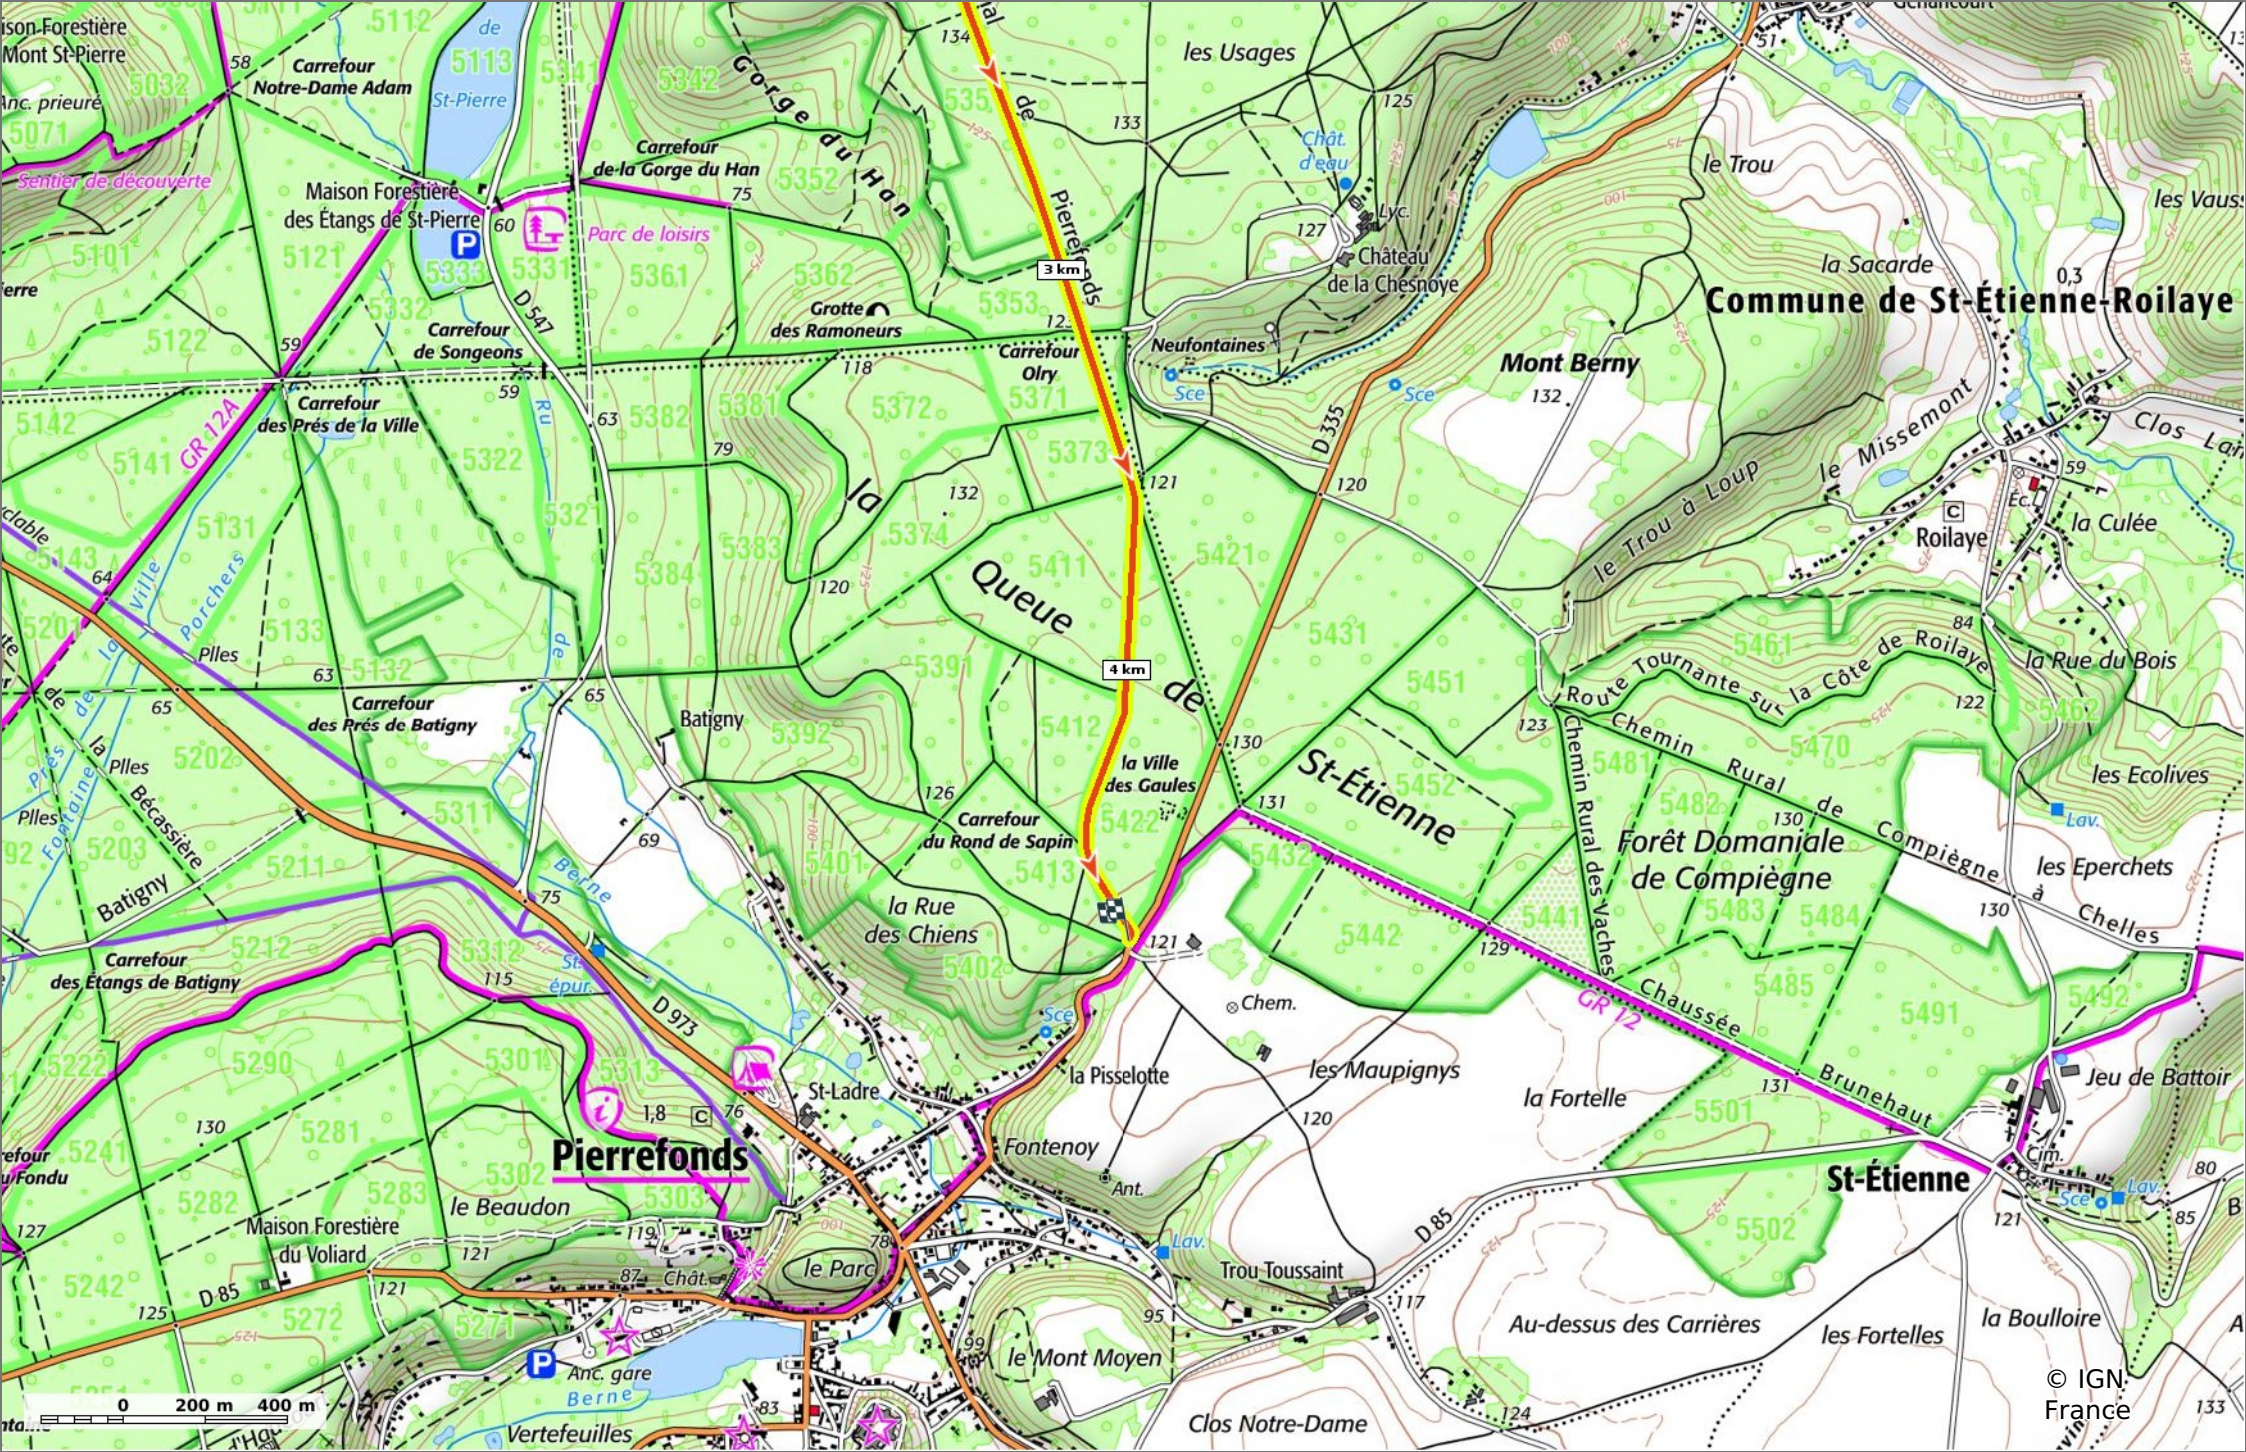

le Vicinal de Pierrefonds

◇ 4,7 km ↗ 50 m ↗ 146 m ↗ 115 m ↘ 33 m

🚶 Marche Difficulté: Facile en 1h 21min

29/09/2023 - Par JeanLucA4

GET IT ON Google Play Download on the App Store

le Vicinal de Pierrefonds

📏 4,7 km
🏔️ 50 m
📏 146 m
📏 115 m
📏 33 m

🚶 Marche
Difficulté: Facile en 1h 21min

29/09/2023 - Par JeanLuca4

GET IT ON Google Play

© IGN France

le Vicinal de Pierrefonds

📏 4,7 km
🏔️ 50 m
📏 146 m
📏 115 m
📏 33 m

🚶 Marche
Difficulté: Facile en 1h 21min

29/09/2023 - Par JeanLuca4

GET IT ON Google Play

le Vicinal de Pierrefonds

📏 4,7 km
🏔️ 50 m
📏 146 m
📏 115 m
📏 33 m

🚶 Marche
Difficulté: Facile en 1h 21min

29/09/2023 - Par JeanLuca4