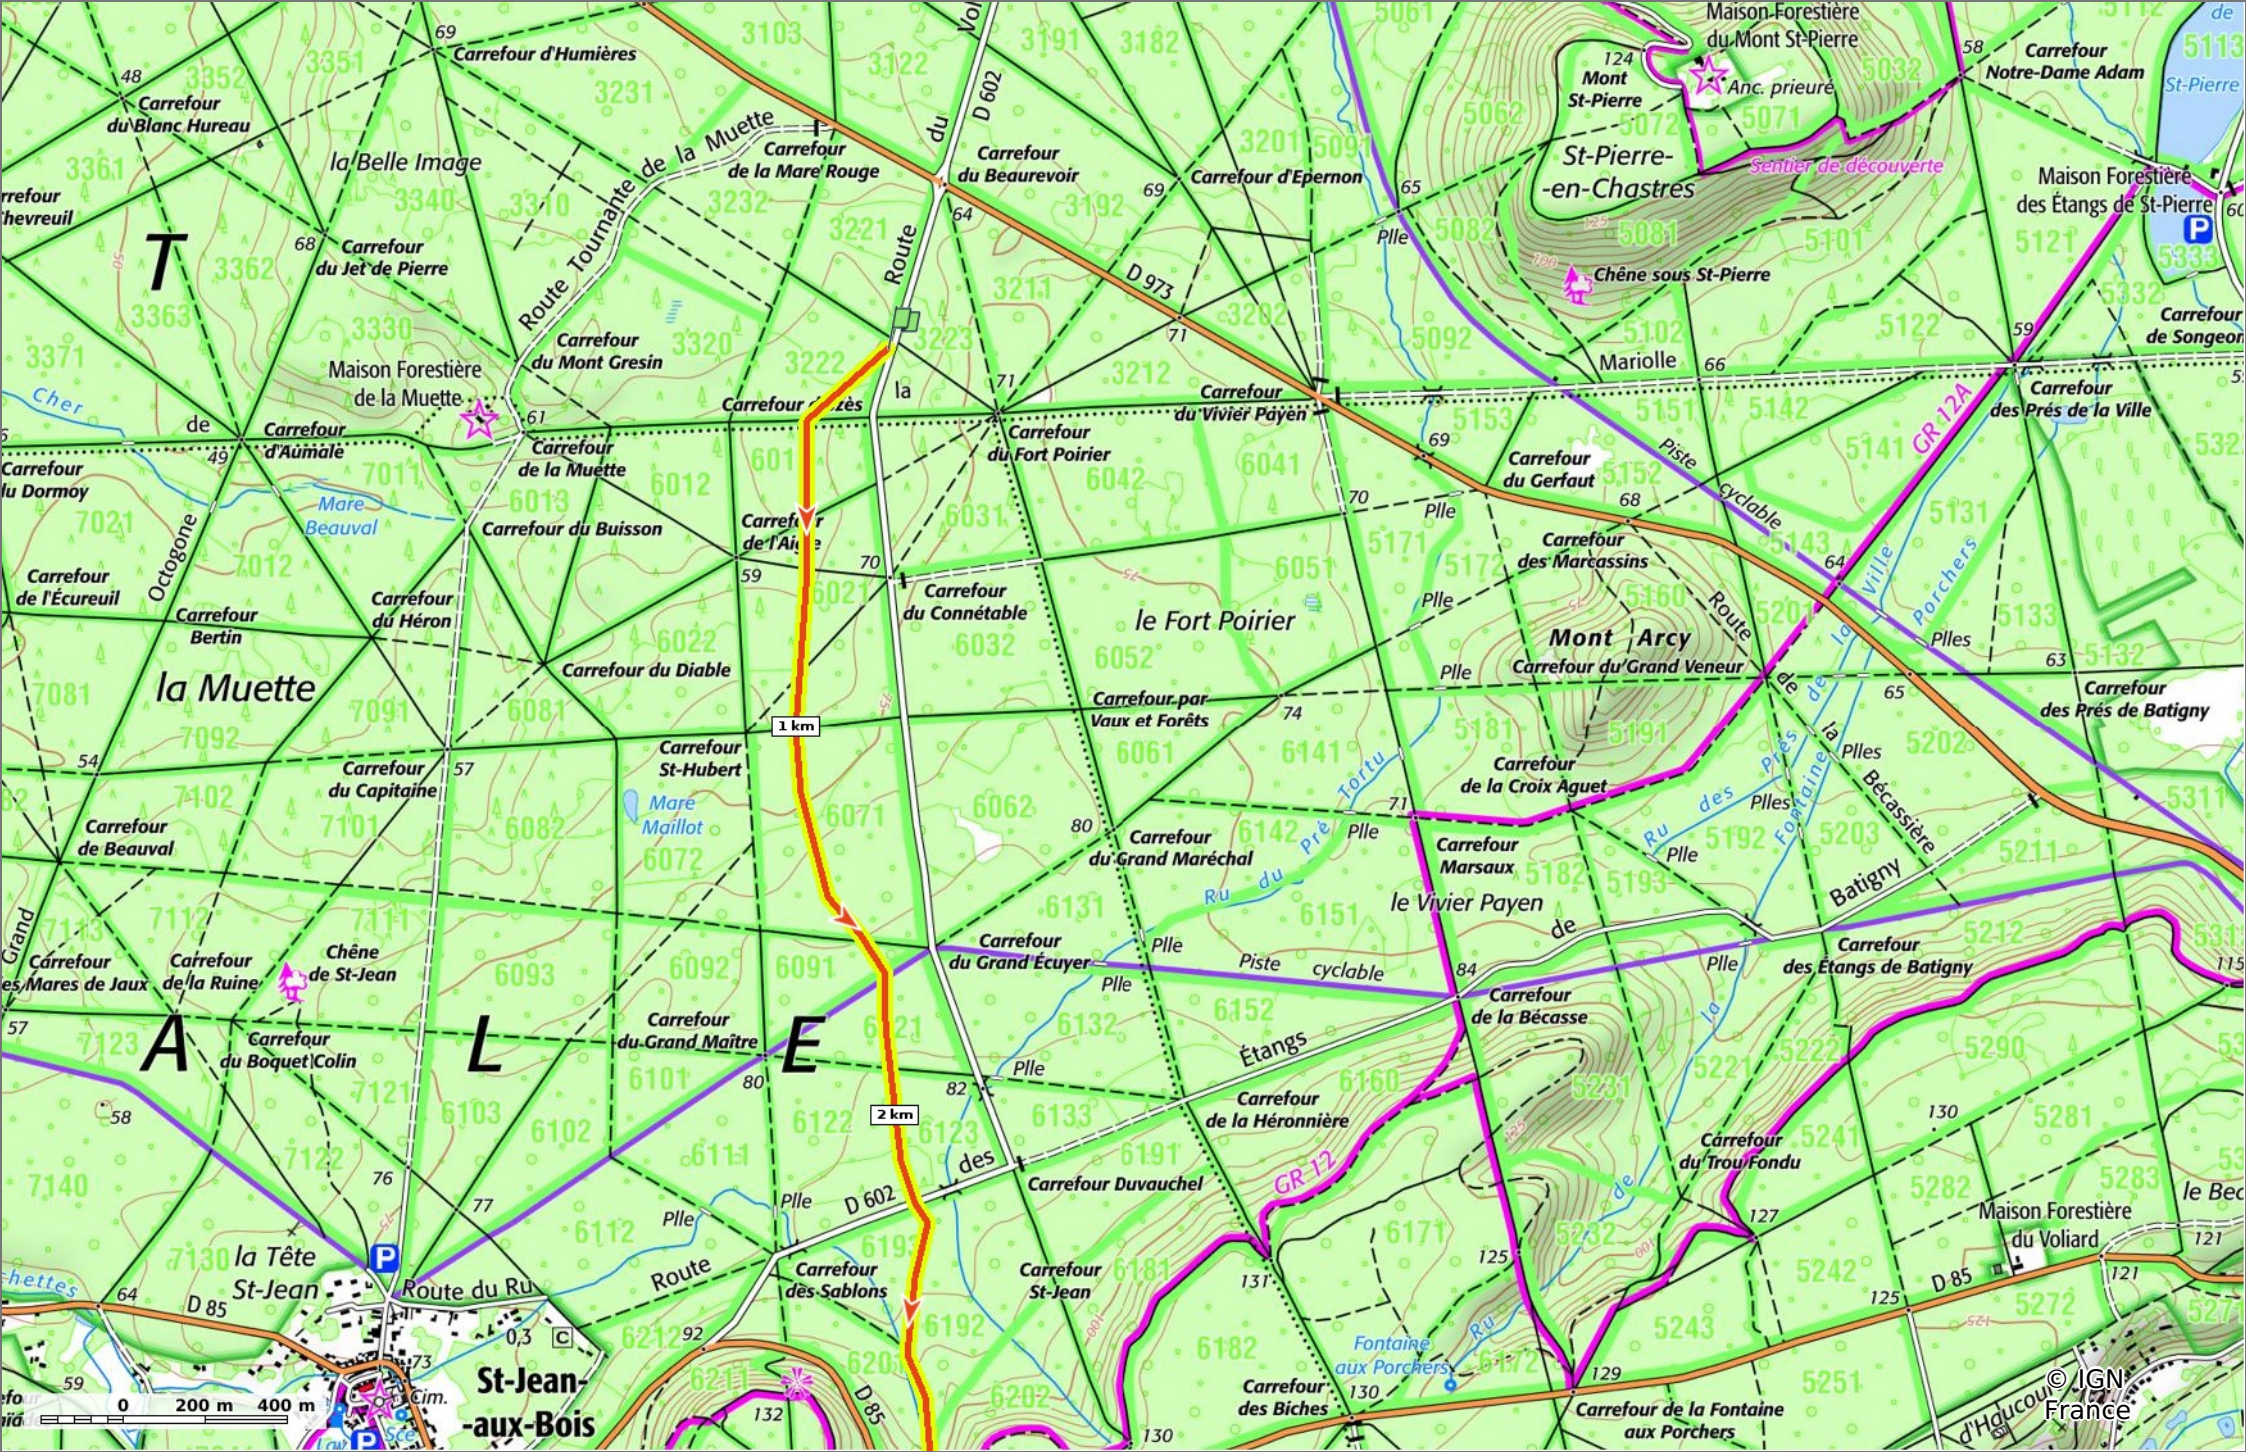

**le Chemin de Palesne**  
 5 km 67 m 149 m 112 m 54 m  
 Marche Difficulté: Moyen en 1h 25min

29/09/2023 - Par JeanLucA4

© OpenStreetMap

GET IT ON Google Play Download on the App Store

### le Chemin de Palesne

◊ 5 km
↗ 67 m
↖ 149 m
↘ 112 m
↙ 54 m

🚶 Marche
Difficulté: Moyen en 1h 25min

29/09/2023 - Par  
JeanLuca4

© IGN  
France

### Le Chemin de Palesne

◊ 5 km
↗ 67 m
↘ 149 m
↖ 112 m
↙ 54 m

🚶 Marche
Difficulté: Moyen en 1h 25min

29/09/2023 - Par JeanLucA4

### le Chemin de Palesne

📏 5 km
📏 67 m
📏 149 m
📏 112 m
📏 54 m

🚶 Marche
Difficulté: Moyen en 1h 25min

29/09/2023 - Par JeanLuca4