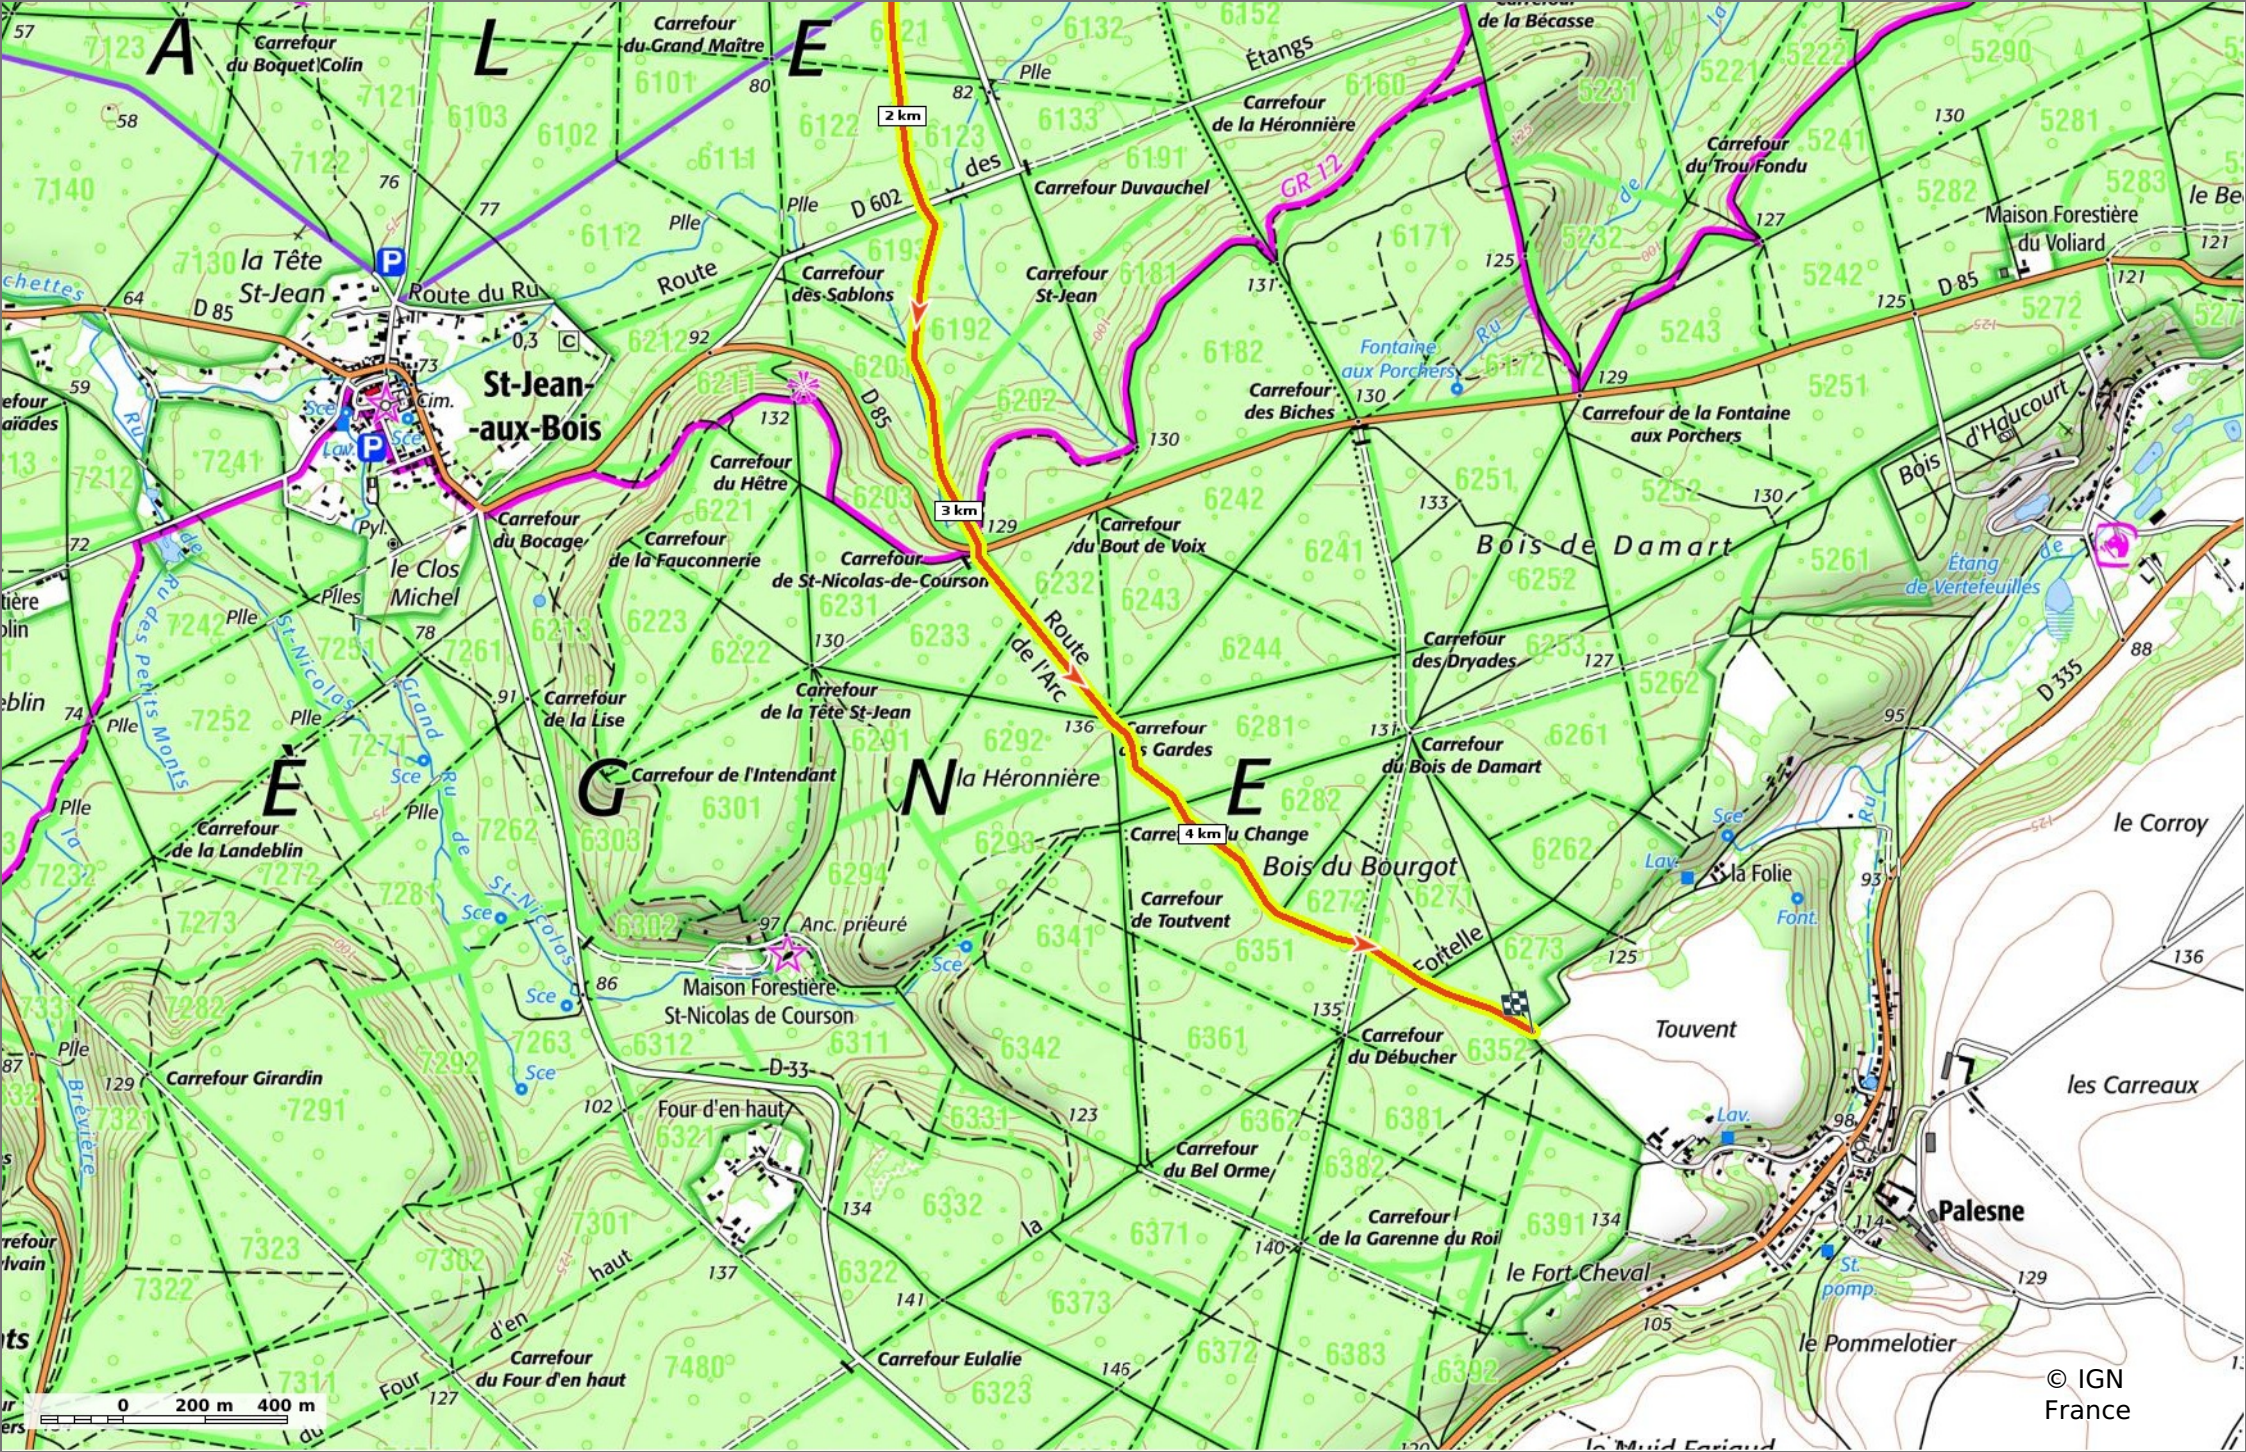

**le Chemin de Palesne**  
 5 km 67 m 149 m 112 m 54 m  
 Marche Difficulté: Moyen en 1h 25min

29/09/2023 - Par JeanLucA4

© OpenStreetMap

GET IT ON Google Play Download on the App Store

### le Chemin de Palesne

◊ 5 km
↗ 67 m
↖ 149 m
↘ 112 m
↙ 54 m

🚶 Marche
Difficulté: Moyen en 1h 25min

29/09/2023 - Par  
JeanLuca4

© IGN  
France

### Le Chemin de Palesne

◊ 5 km
↗ 67 m
↘ 149 m
↖ 112 m
↙ 54 m

🚶 Marche
Difficulté: Moyen en 1h 25min

29/09/2023 - Par JeanLucA4

### le Chemin de Palesne

📏 5 km
📏 67 m
📏 149 m
📏 112 m
📏 54 m

🚶 Marche
Difficulté: Moyen en 1h 25min

29/09/2023 - Par JeanLuca4