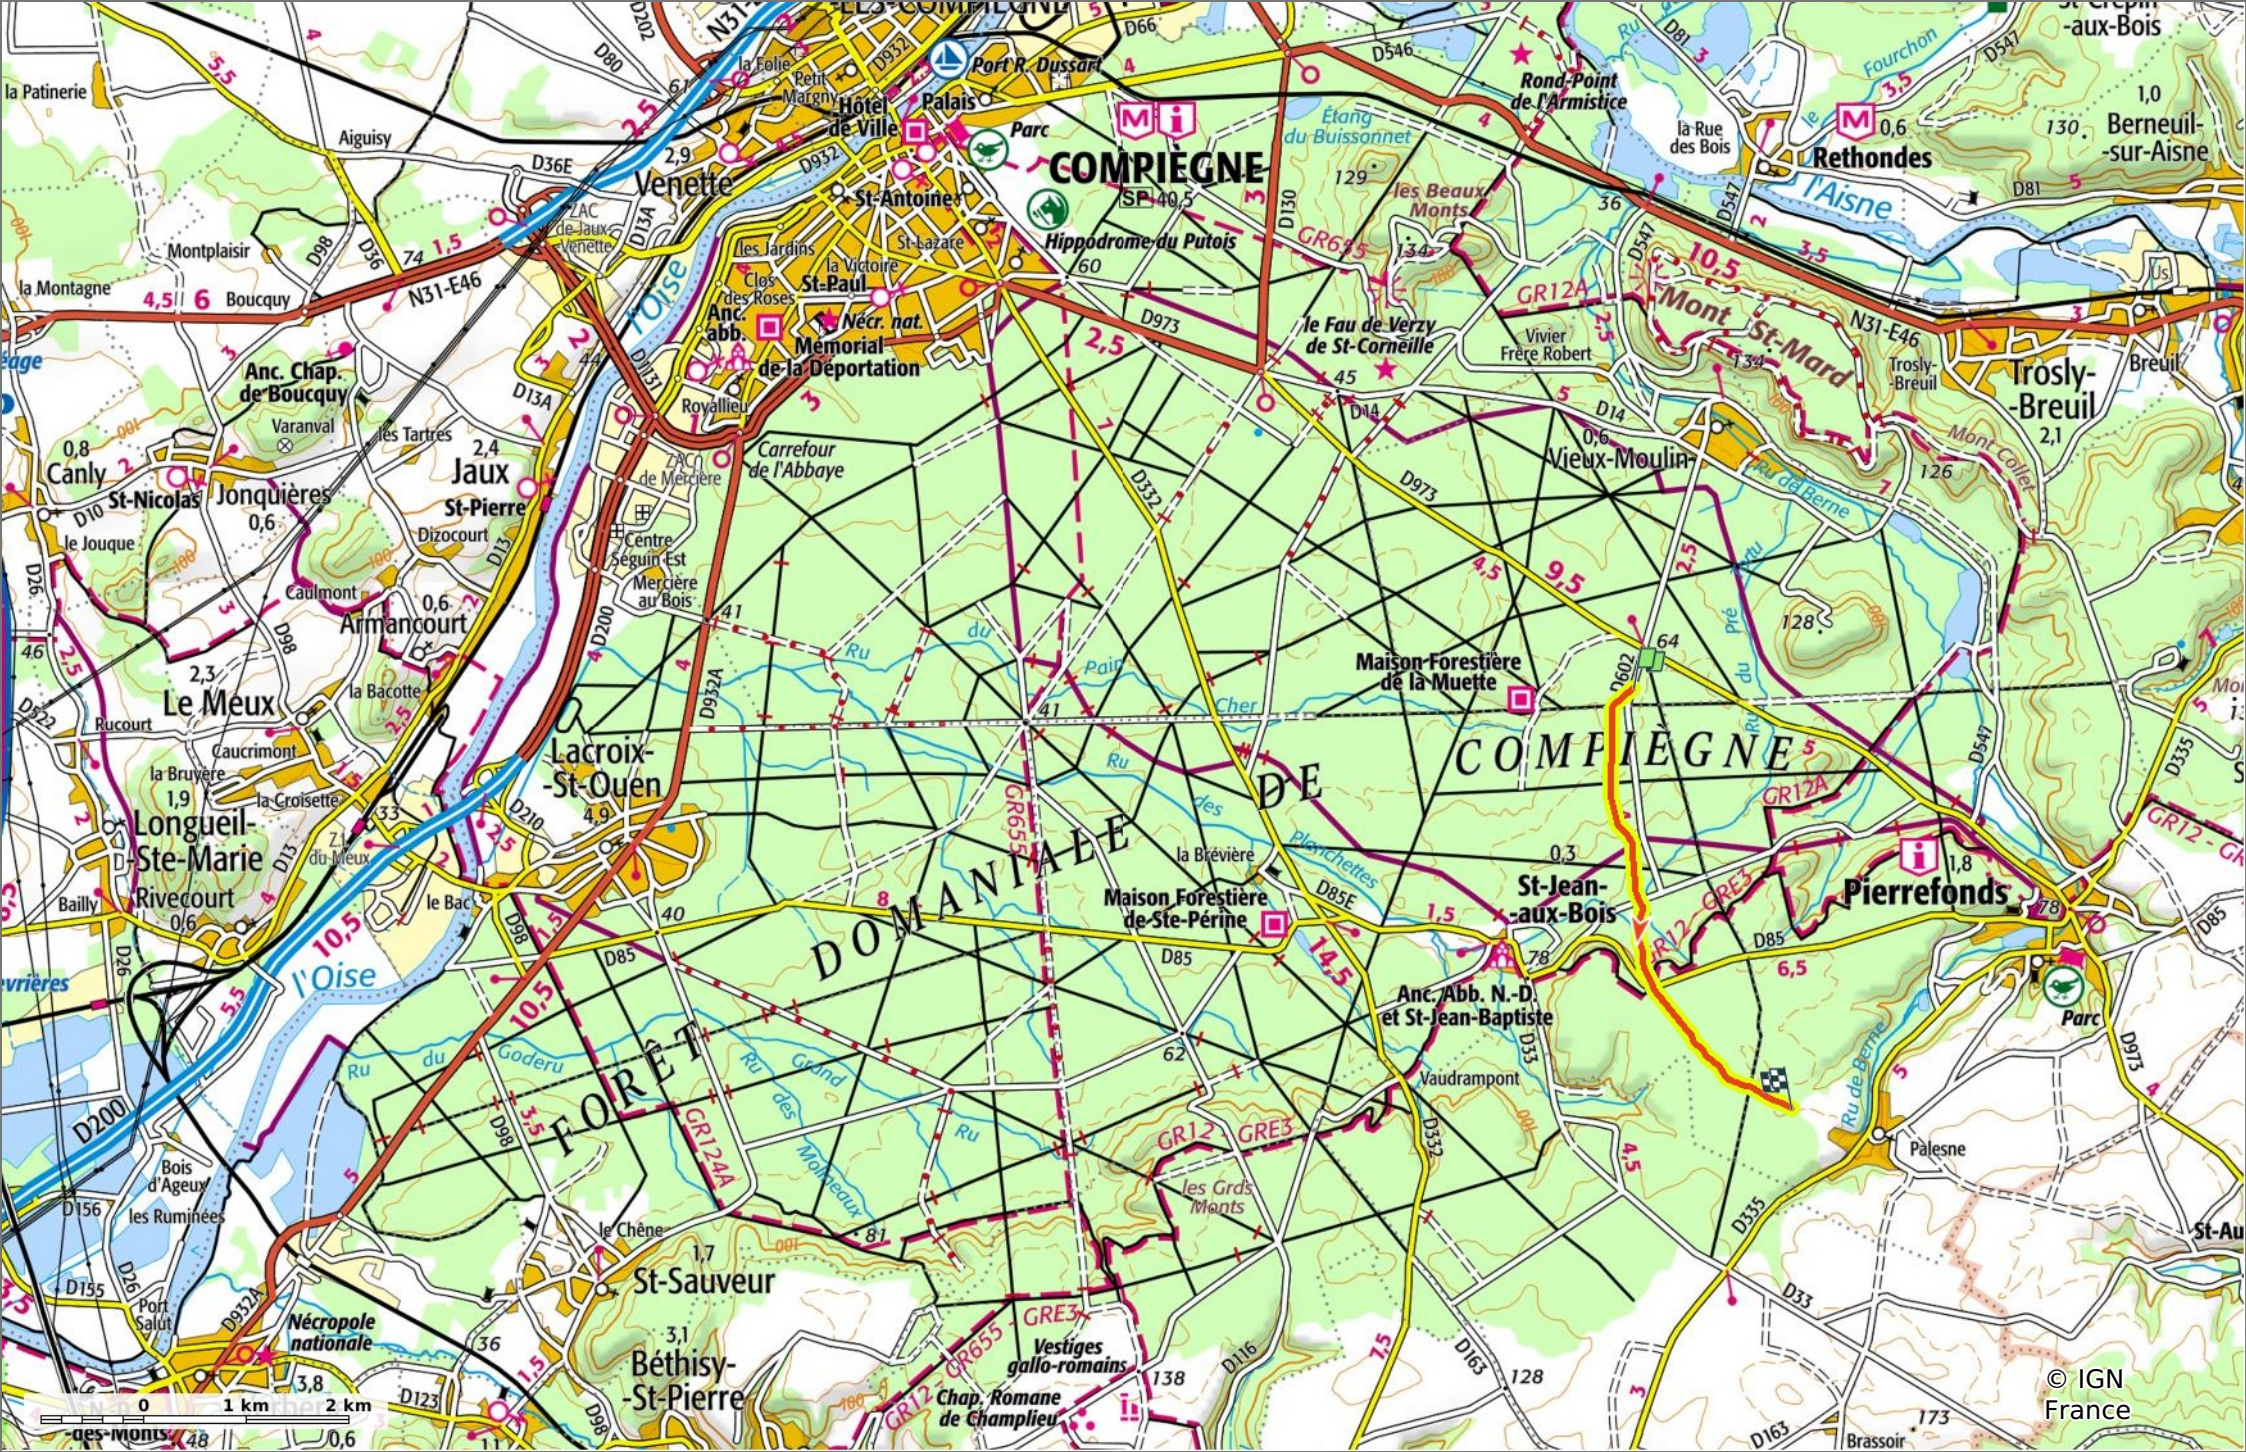

**le Chemin de Palesne**  
 5 km 67 m 149 m 112 m 54 m  
 Marche Difficulté: Moyen en 1h 25min

29/09/2023 - Par JeanLucA4

© OpenStreetMap

GET IT ON Google Play Download on the App Store

### le Chemin de Palesne

◊ 5 km
↗ 67 m
↖ 149 m
↘ 112 m
↙ 54 m

🚶 Marche
Difficulté: Moyen en 1h 25min

29/09/2023 - Par  
JeanLuca4

© IGN  
France

### Le Chemin de Palesne

◊ 5 km
↗ 67 m
↘ 149 m
↖ 112 m
↙ 54 m

🚶 Marche
Difficulté: Moyen en 1h 25min

29/09/2023 - Par JeanLucA4

### le Chemin de Palesne

📏 5 km
📏 67 m
📏 149 m
📏 112 m
📏 54 m

🚶 Marche
Difficulté: Moyen en 1h 25min

29/09/2023 - Par JeanLuca4