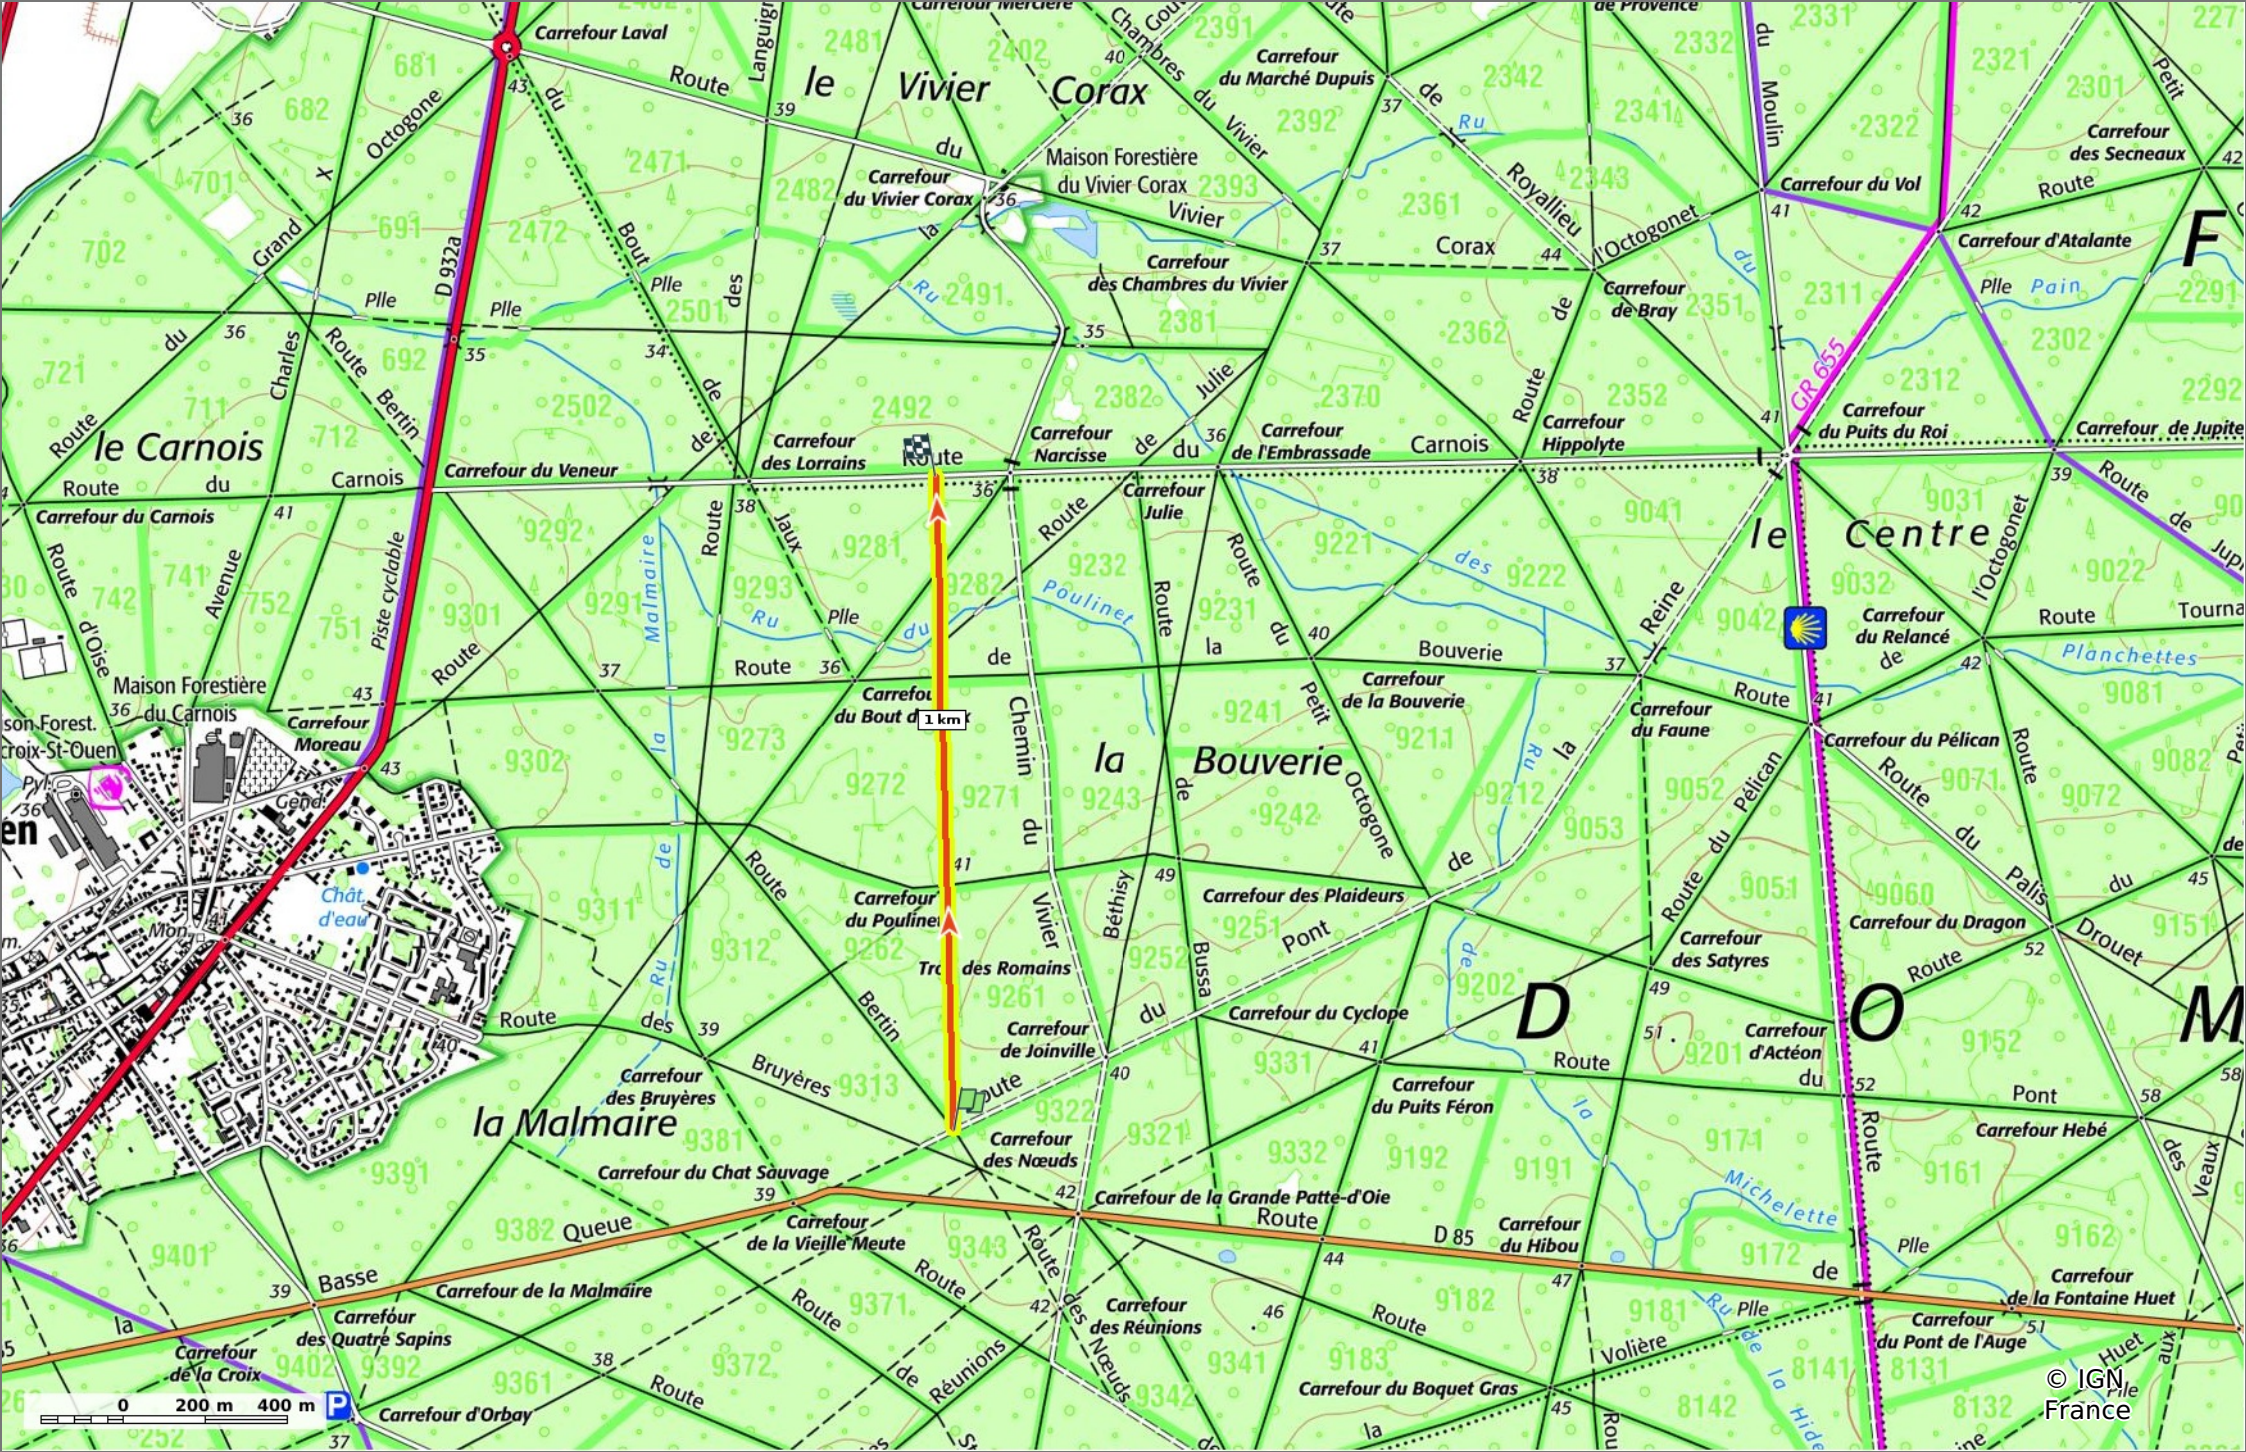

la Route des Noeuds

◊ 1,6 km ⚡ 39 m ⚡ 51 m ↗ 14 m ↘ 14 m

🚶 Marche Difficulté: Facile en 24min

28/09/2023 - Par JeanLucA4

Sity Trail
GET IT ON Google Play Download on the App Store

la Route des Noeuds

◊ 1,6 km
⤴ 39 m
⤵ 51 m
↗ 14 m
↘ 14 m

👤 Marche Difficulté: Facile en 24min

28/09/2023 - Par JeanLuca4

GET IT ON Google Play

© IGN France

la Route des Noeuds
 1,6 km 39 m 51 m 14 m 14 m

Marche Difficulté: Facile en 24min

28/09/2023 - Par JeanLuca4