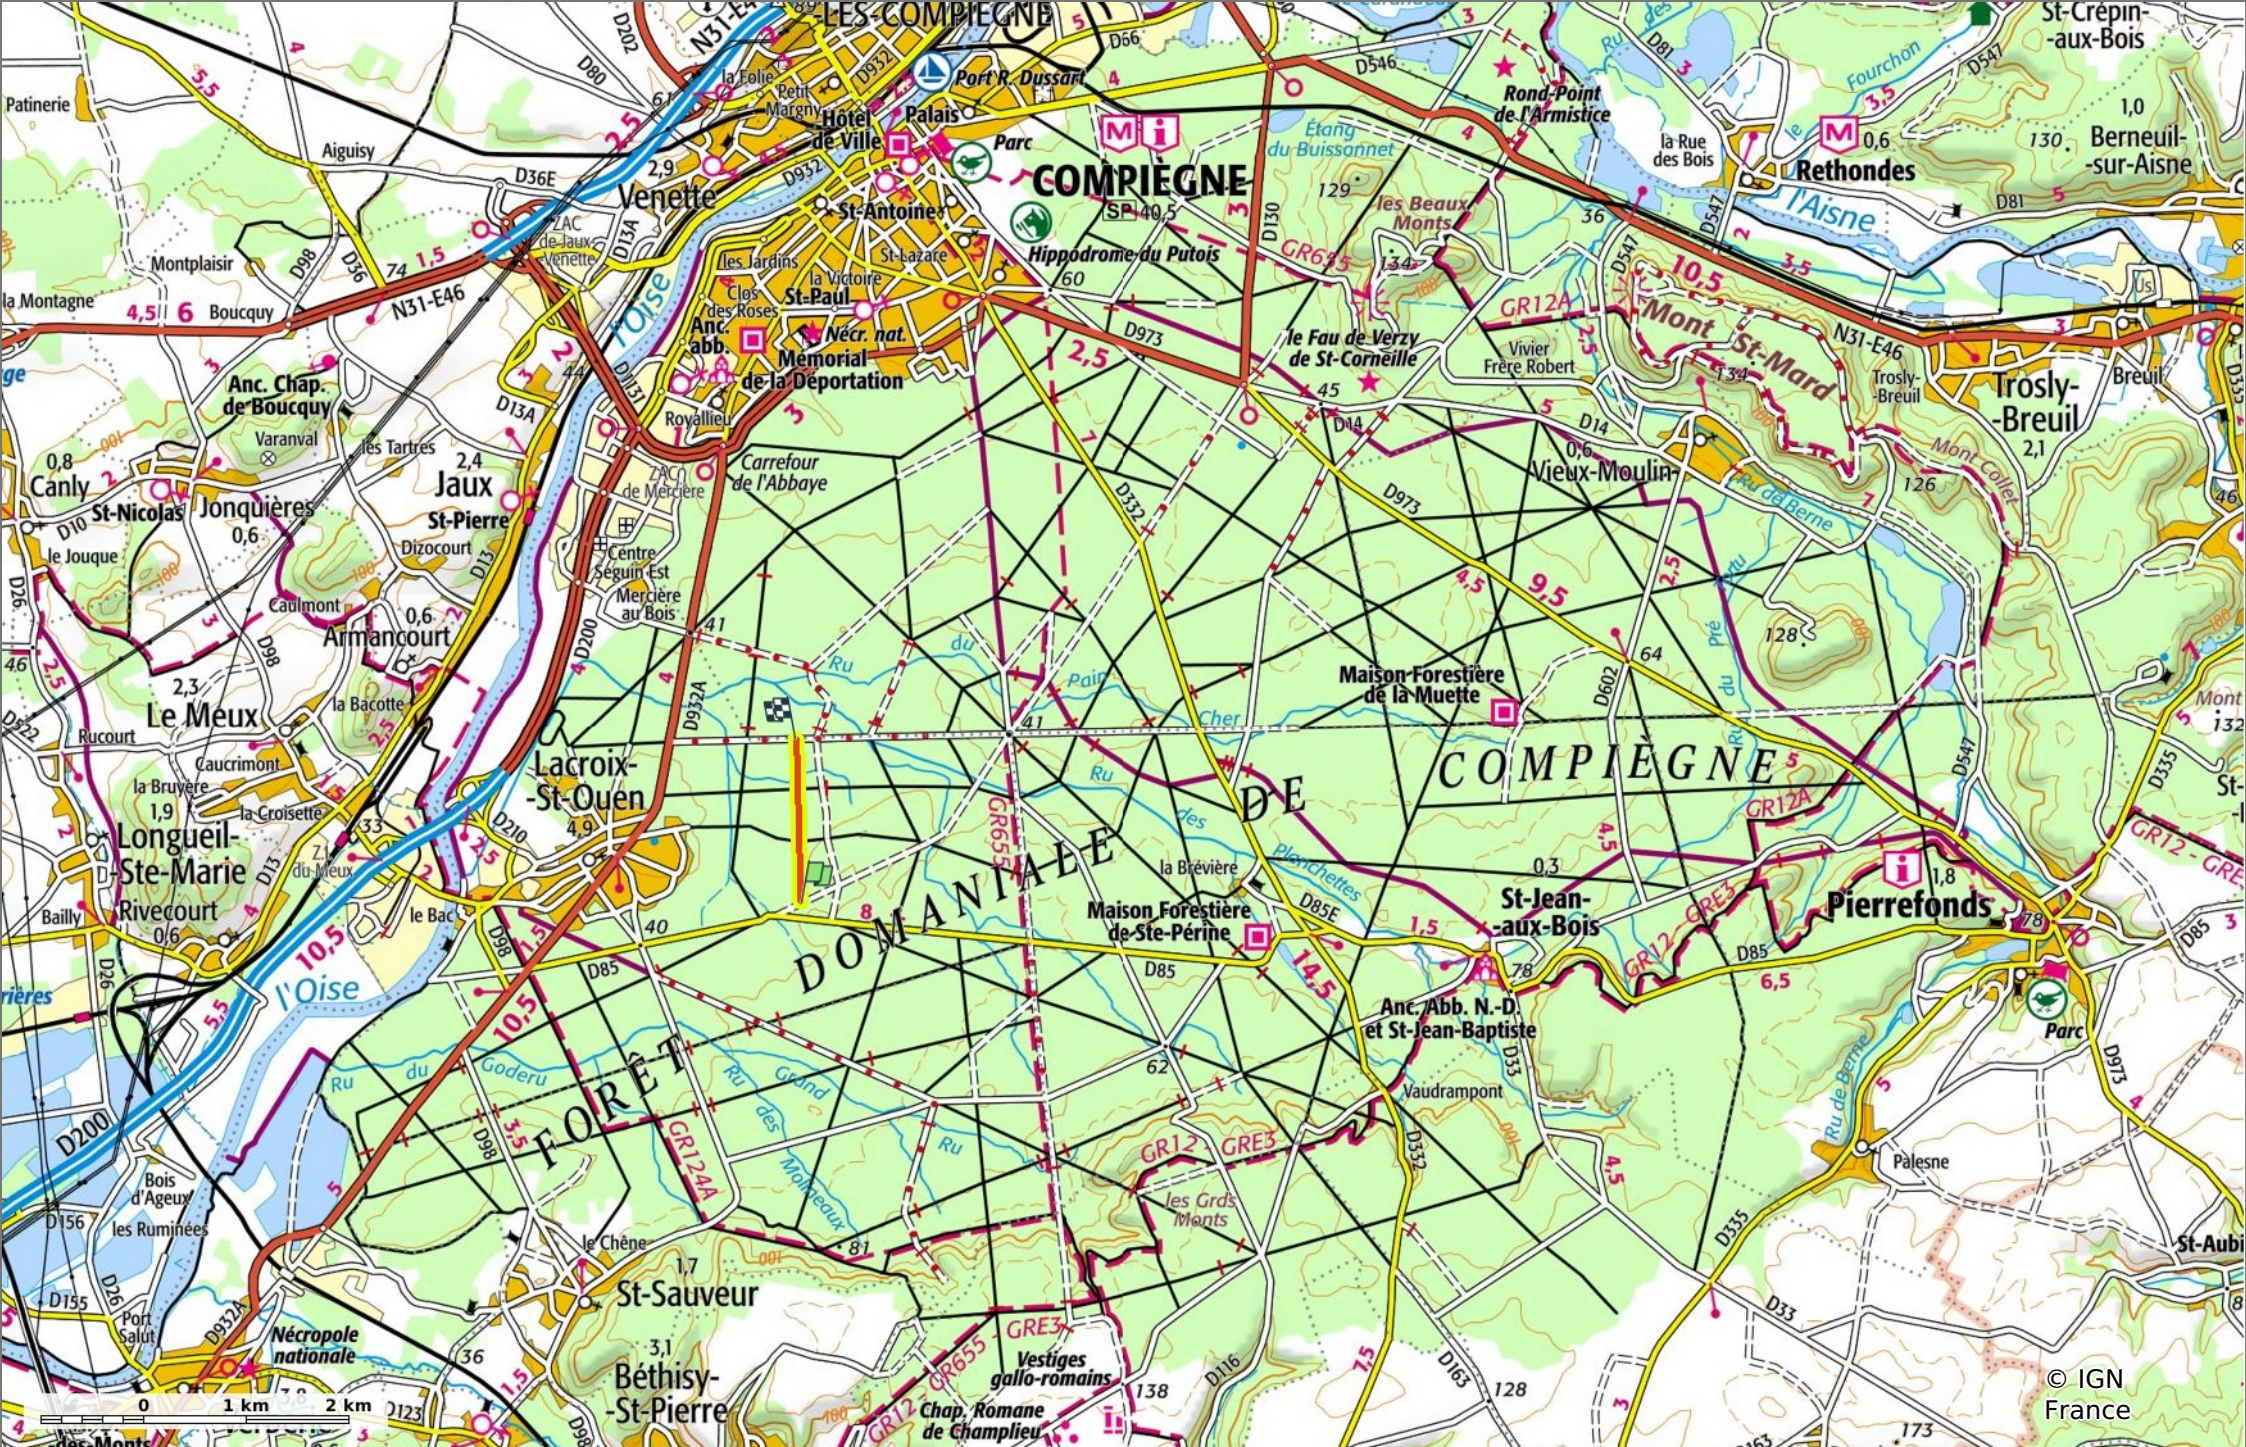

la Route des Noeuds

◊ 1,6 km ⚡ 39 m ⚡ 51 m ↗ 14 m ↘ 14 m

🚶 Marche Difficulté: Facile en 24min

28/09/2023 - Par JeanLucA4

Sity Trail
GET IT ON Google Play Download on the App Store

la Route des Noeuds

◊ 1,6 km
⤴ 39 m
⤵ 51 m
↗ 14 m
↘ 14 m

👤 Marche Difficulté: Facile en 24min

28/09/2023 - Par JeanLuca4

GET IT ON Google Play

© IGN France

la Route des Noeuds
 1,6 km 39 m 51 m 14 m 14 m

Marche Difficulté: Facile en 24min

28/09/2023 - Par JeanLuca4