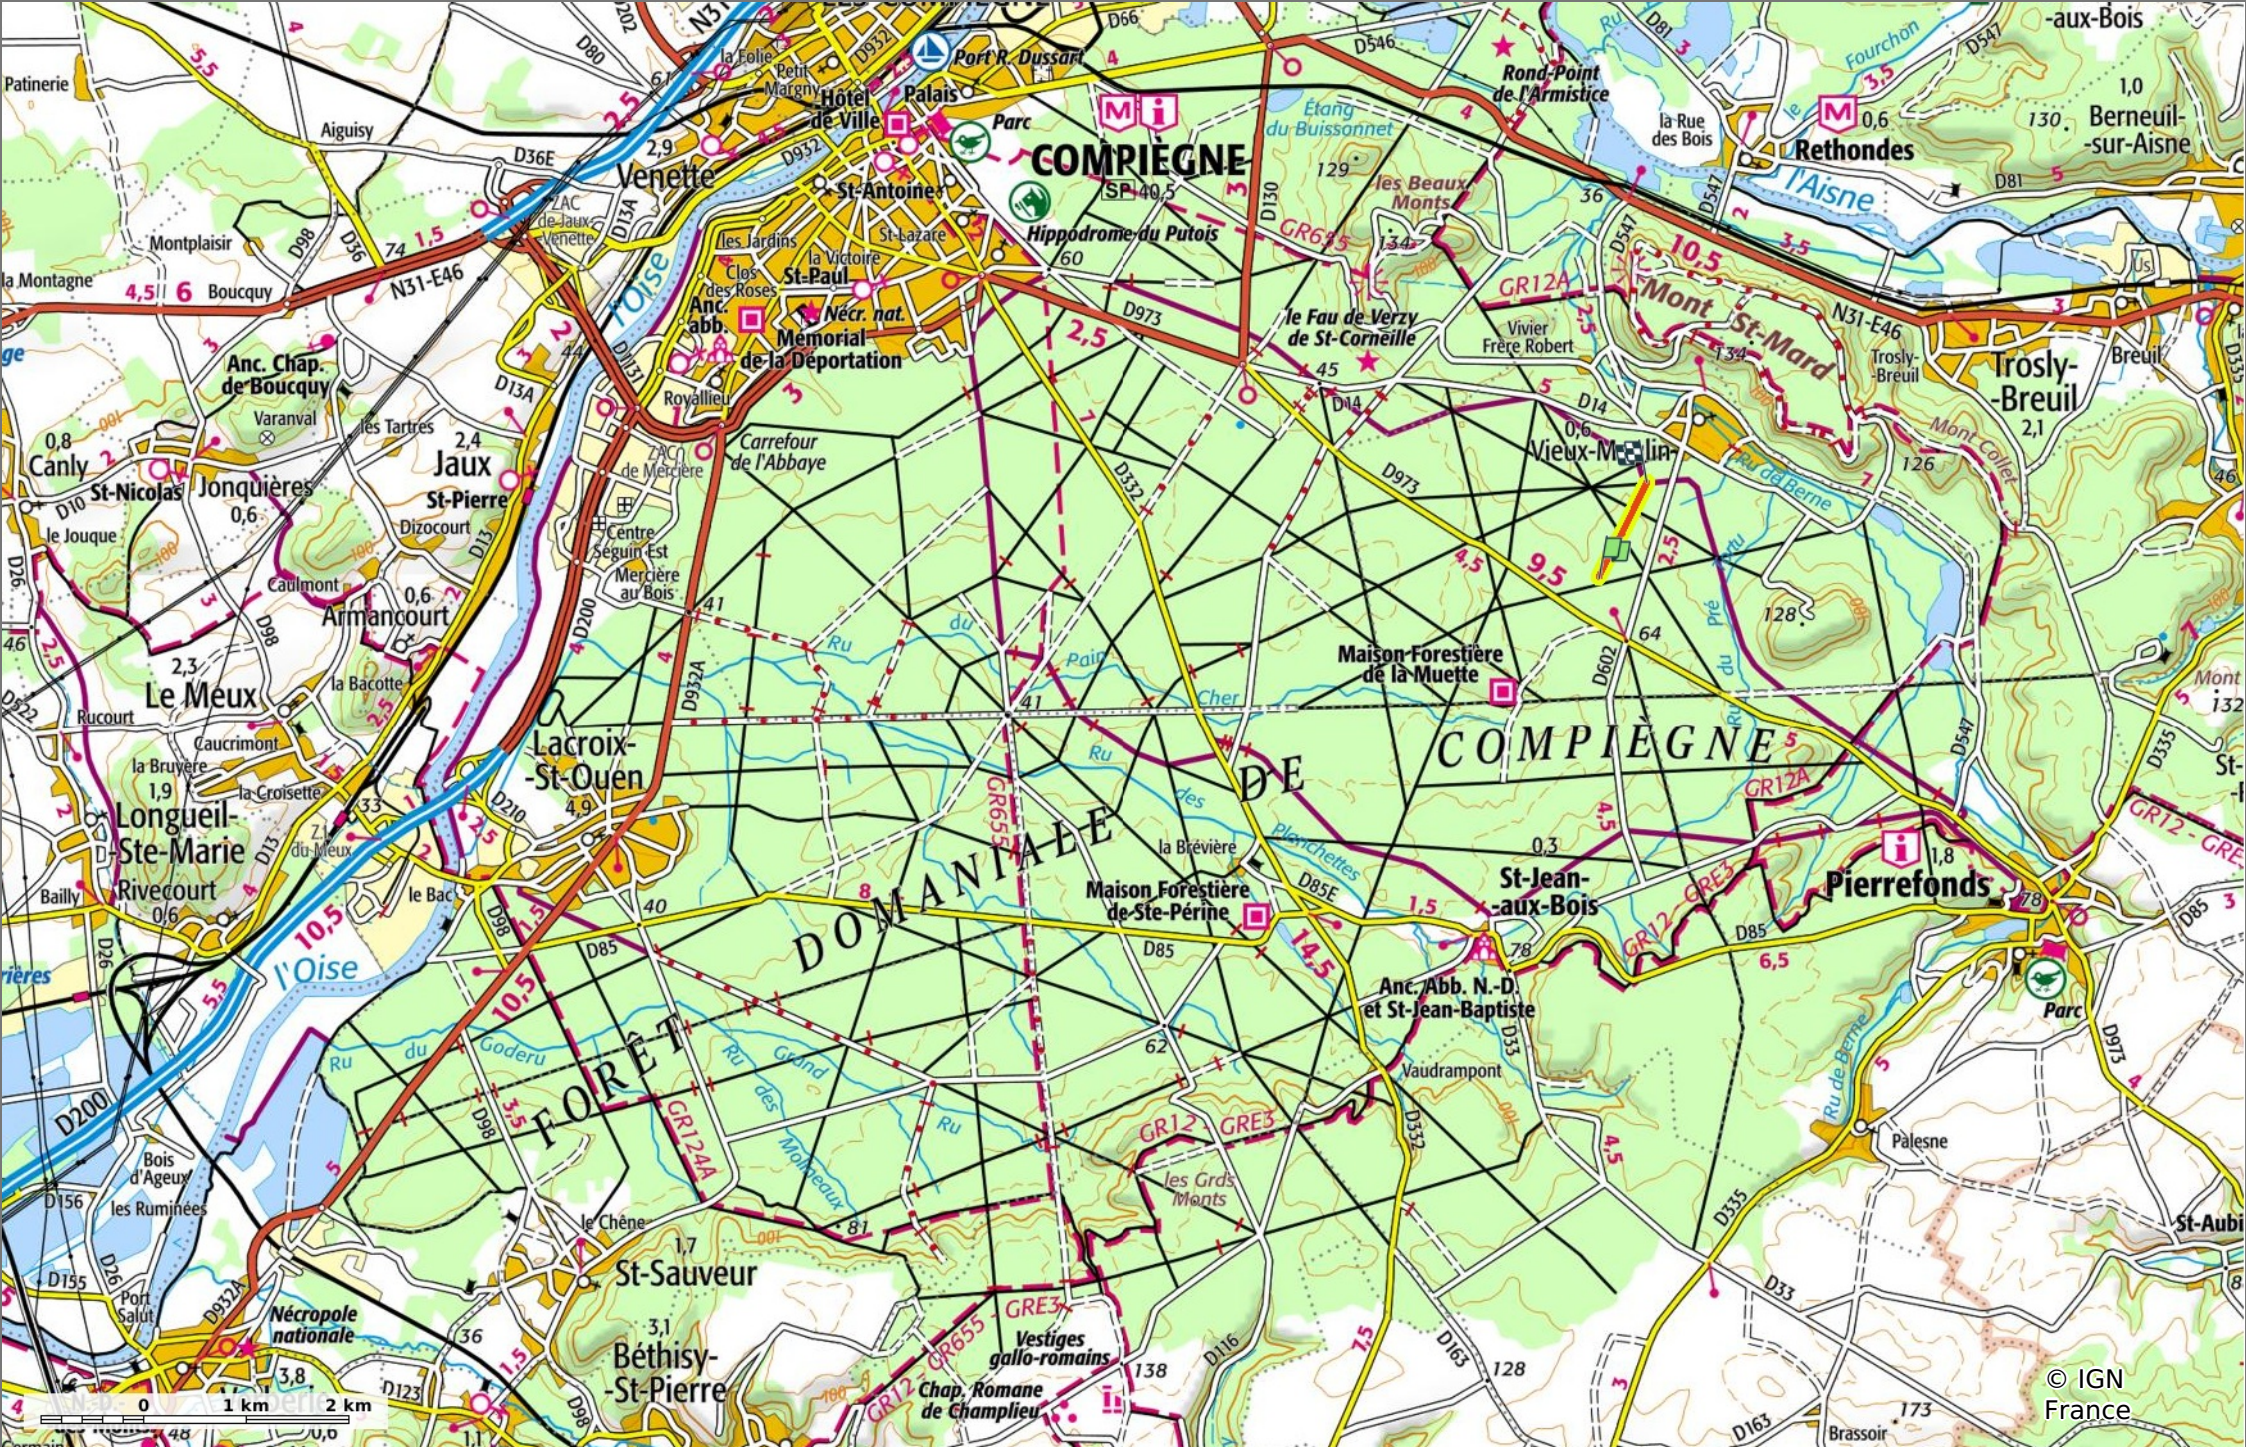

© OpenStreetMap

### la Route du Chasseur

◊ 1 km
↗ 57 m
↘ 69 m
↖ 3 m
↙ 11 m

Marche Difficulté: Facile en 15min

28/09/2023 - Par JeanLucA4

### la Route du Chasseur

⬇ 1 km
⬆ 57 m
⬆ 69 m
⬆ 3 m
⬆ 11 m

🚶 Marche
 Difficulté: Facile en 15min

28/09/2023 - Par  
JeanLuca4

GET IT ON Google Play

© IGN  
France

### la Route du Chasseur

1 km 
 57 m 
 69 m 
 3 m 
 11 m

Marche Difficulté: Facile en 15min

28/09/2023 - Par  
JeanLuca4

©IGN France