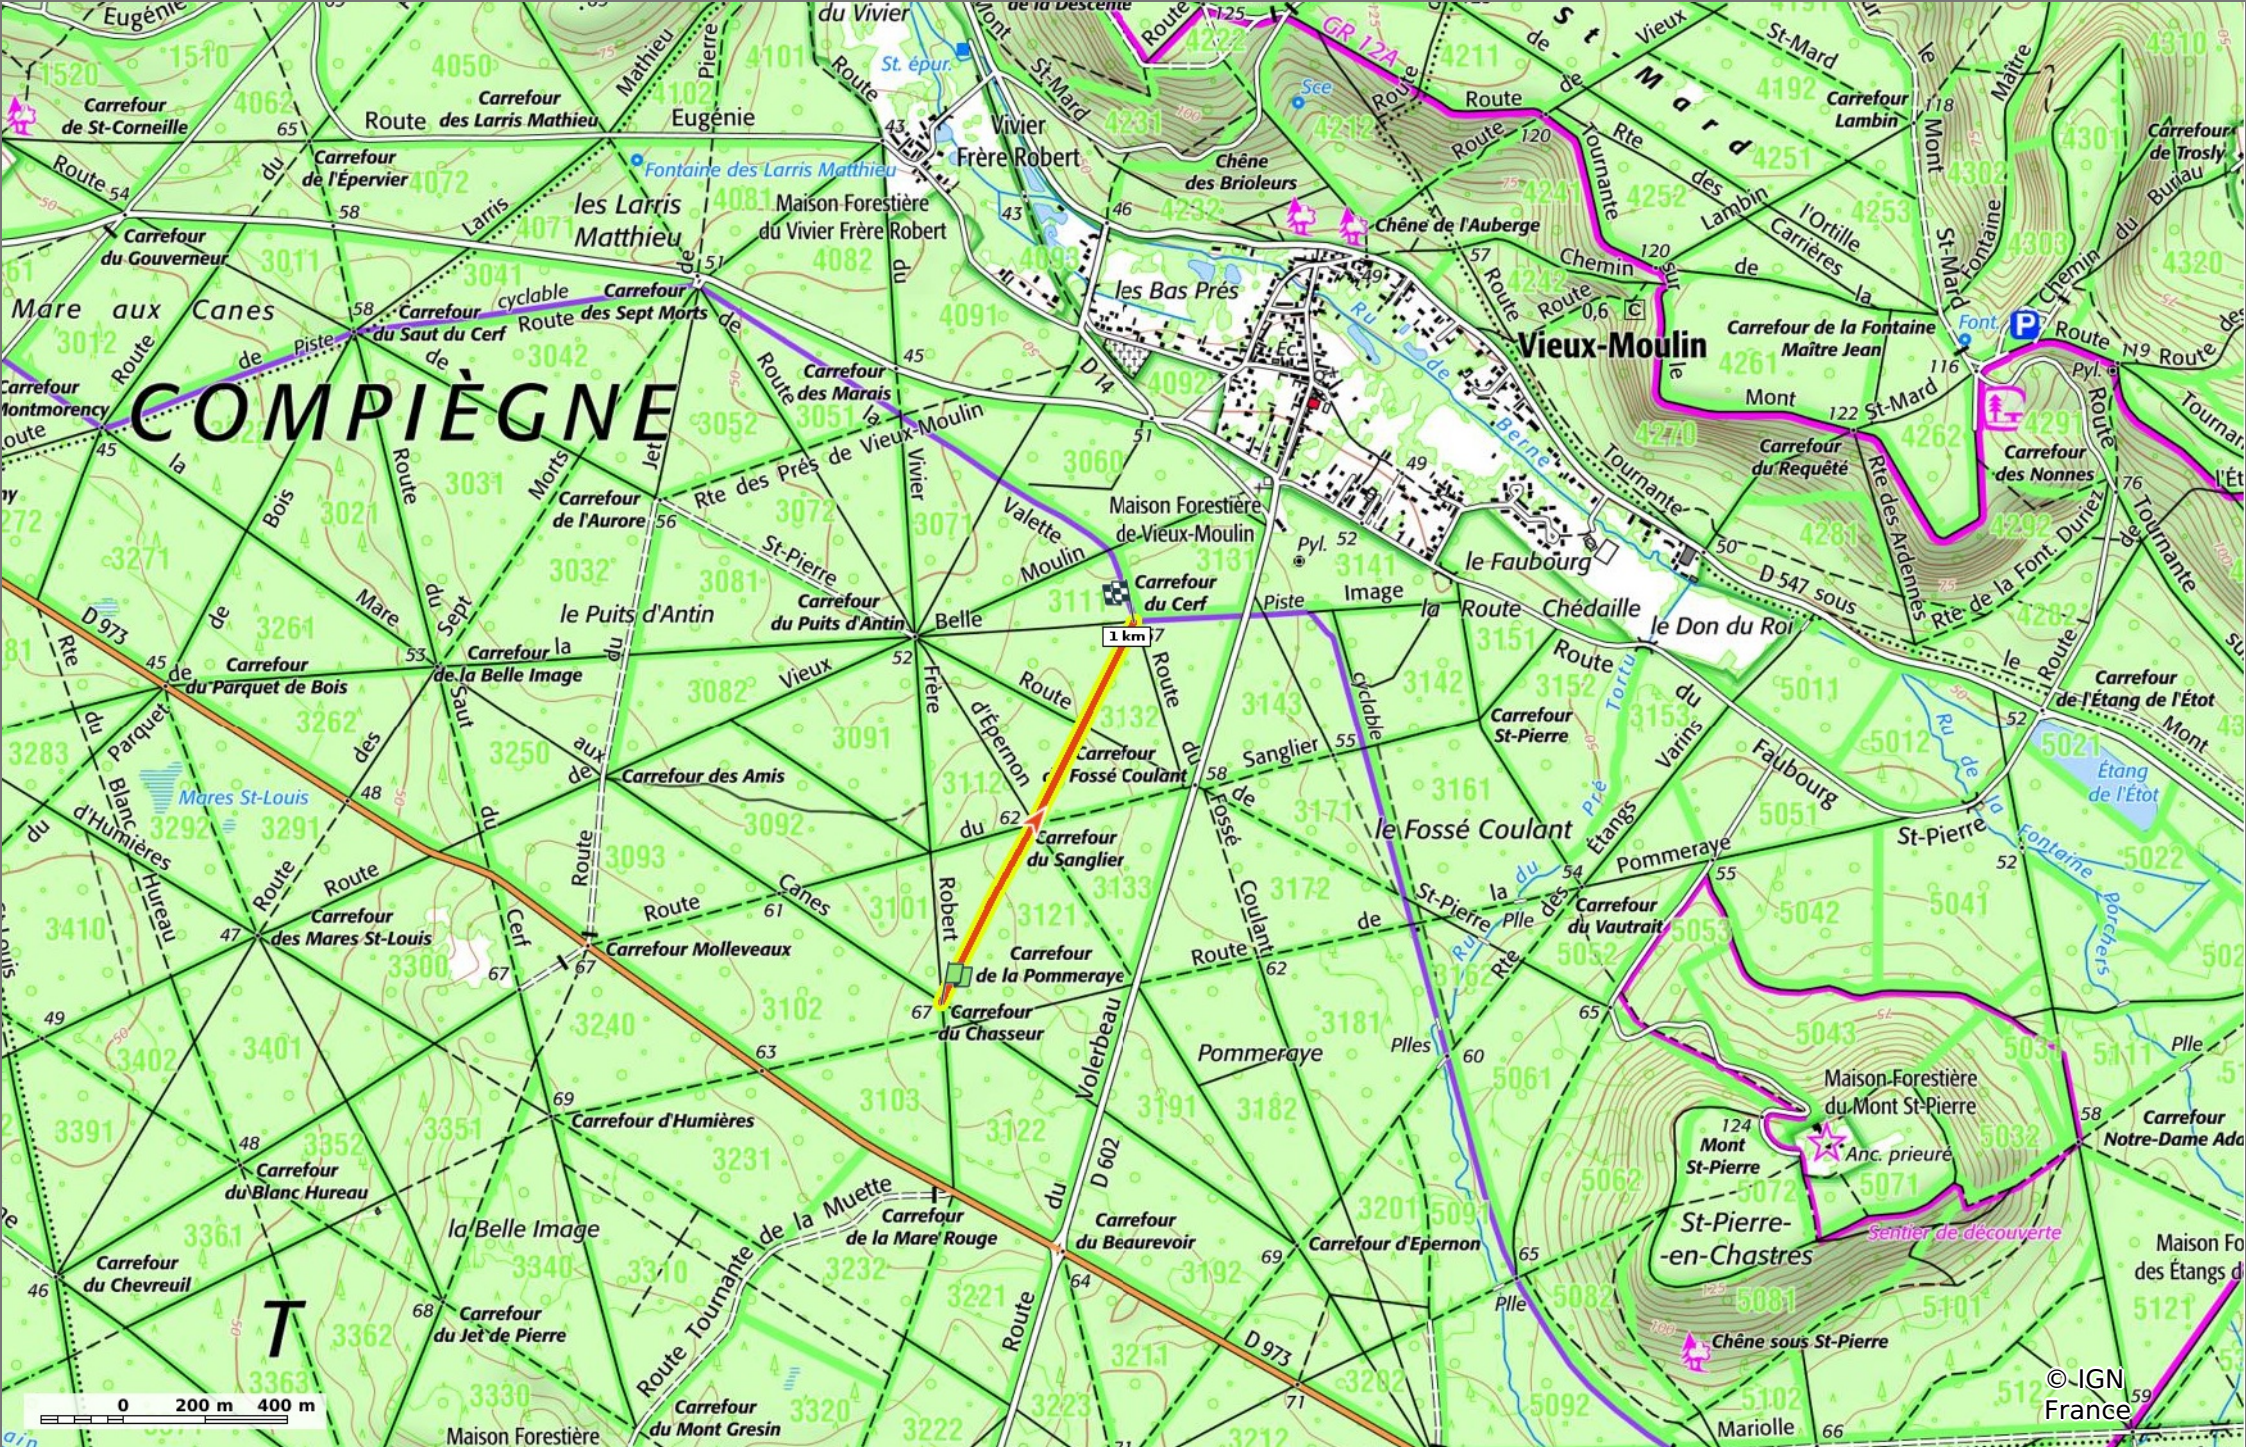

### la Route du Chasseur

◊ 1 km
↗ 57 m
↘ 69 m
↖ 3 m
↙ 11 m

Marche Difficulté: Facile en 15min

28/09/2023 - Par JeanLucA4

### la Route du Chasseur

⬇ 1 km
⬆ 57 m
⬆ 69 m
⬆ 3 m
⬆ 11 m

🚶 Marche
 Difficulté: Facile en 15min

28/09/2023 - Par  
JeanLuca4

GET IT ON Google Play

© IGN  
France

### la Route du Chasseur

1 km 
 57 m 
 69 m 
 3 m 
 11 m

Marche Difficulté: Facile en 15min

28/09/2023 - Par  
JeanLuca4

©IGN France