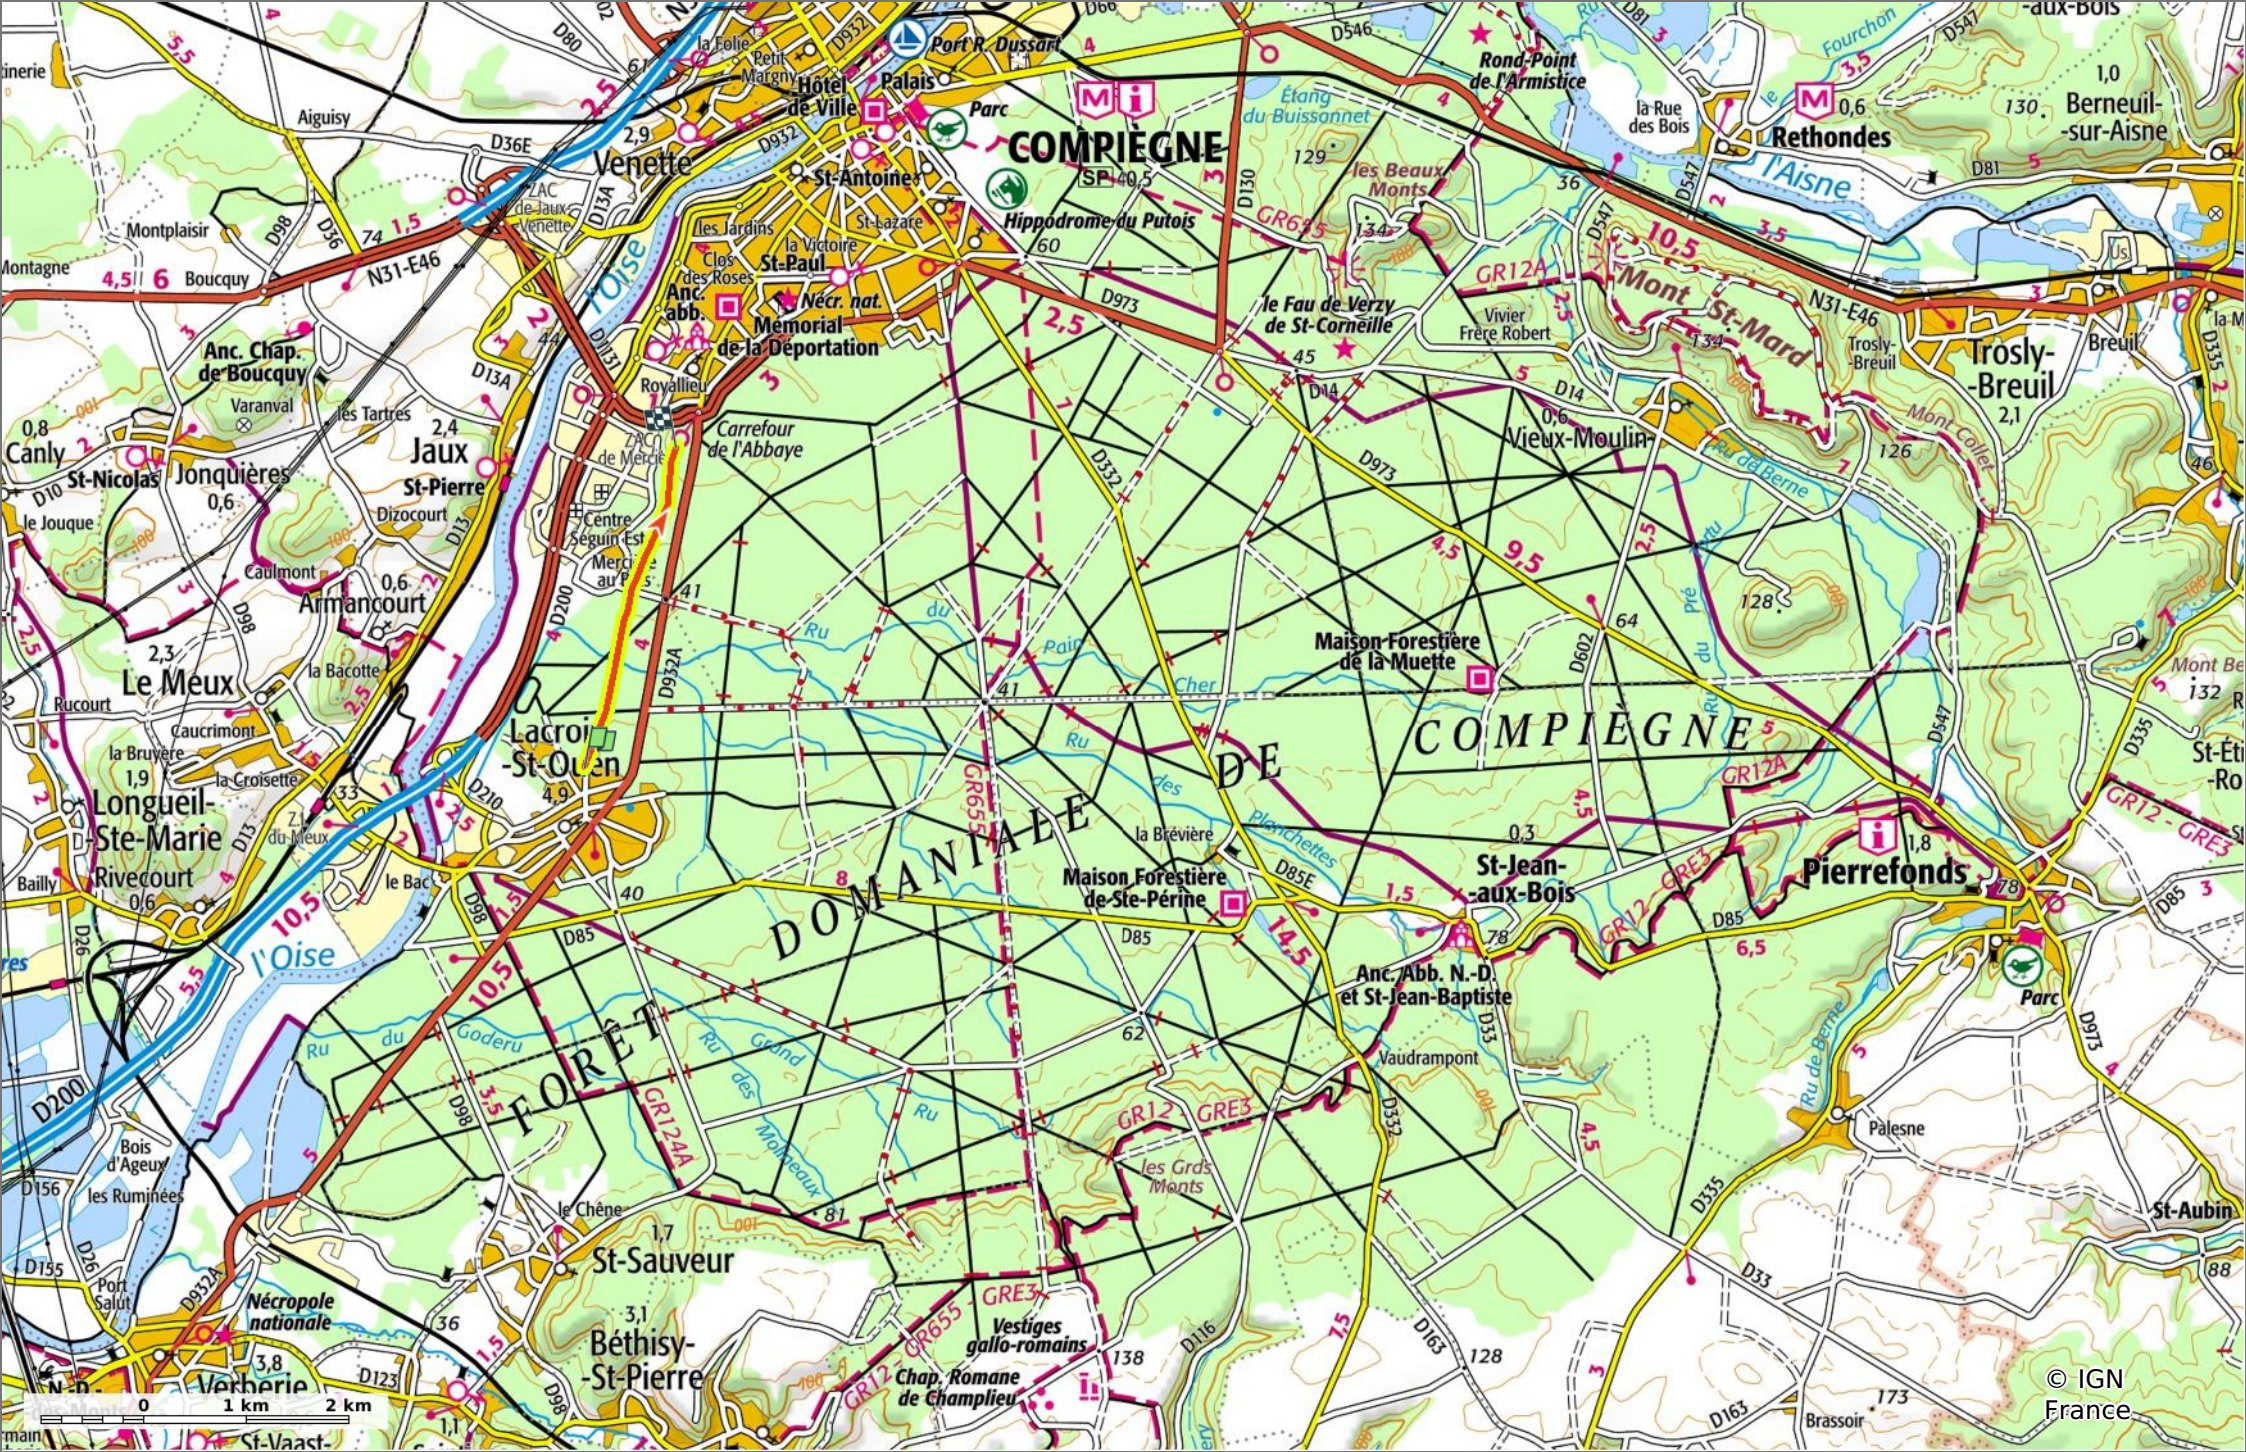

l'Avenue Charles X

◊ 3,3 km ⚡ 36 m ⚡ 54 m ⚡ 40 m ⚡ 28 m

🚶 Marche Difficulté: Facile en 51min

25/08/2023 - Par JeanLucA4

Sity Trail
GET IT ON Google Play Download on the App Store

l'Avenue Charles X

📏 3,3 km
📏 36 m
📏 54 m
📏 40 m
📏 28 m

🚶 Marche
Difficulté: Facile en 51min

25/08/2023 - Par JeanLuca4

GET IT ON Google Play

© IGN France

l'Avenue Charles X

📏 3,3 km
📏 36 m
📏 54 m
📏 40 m
📏 28 m

🚶 Marche
Difficulté: Facile en 51min

25/08/2023 - Par JeanLuca4

l'Avenue Charles X
 3,3 km 36 m 54 m 40 m 28 m

Marche Difficulté: Facile en 51min

25/08/2023 - Par JeanLucA4

Sity Trail
 GET IT ON Google Play Download on the App Store