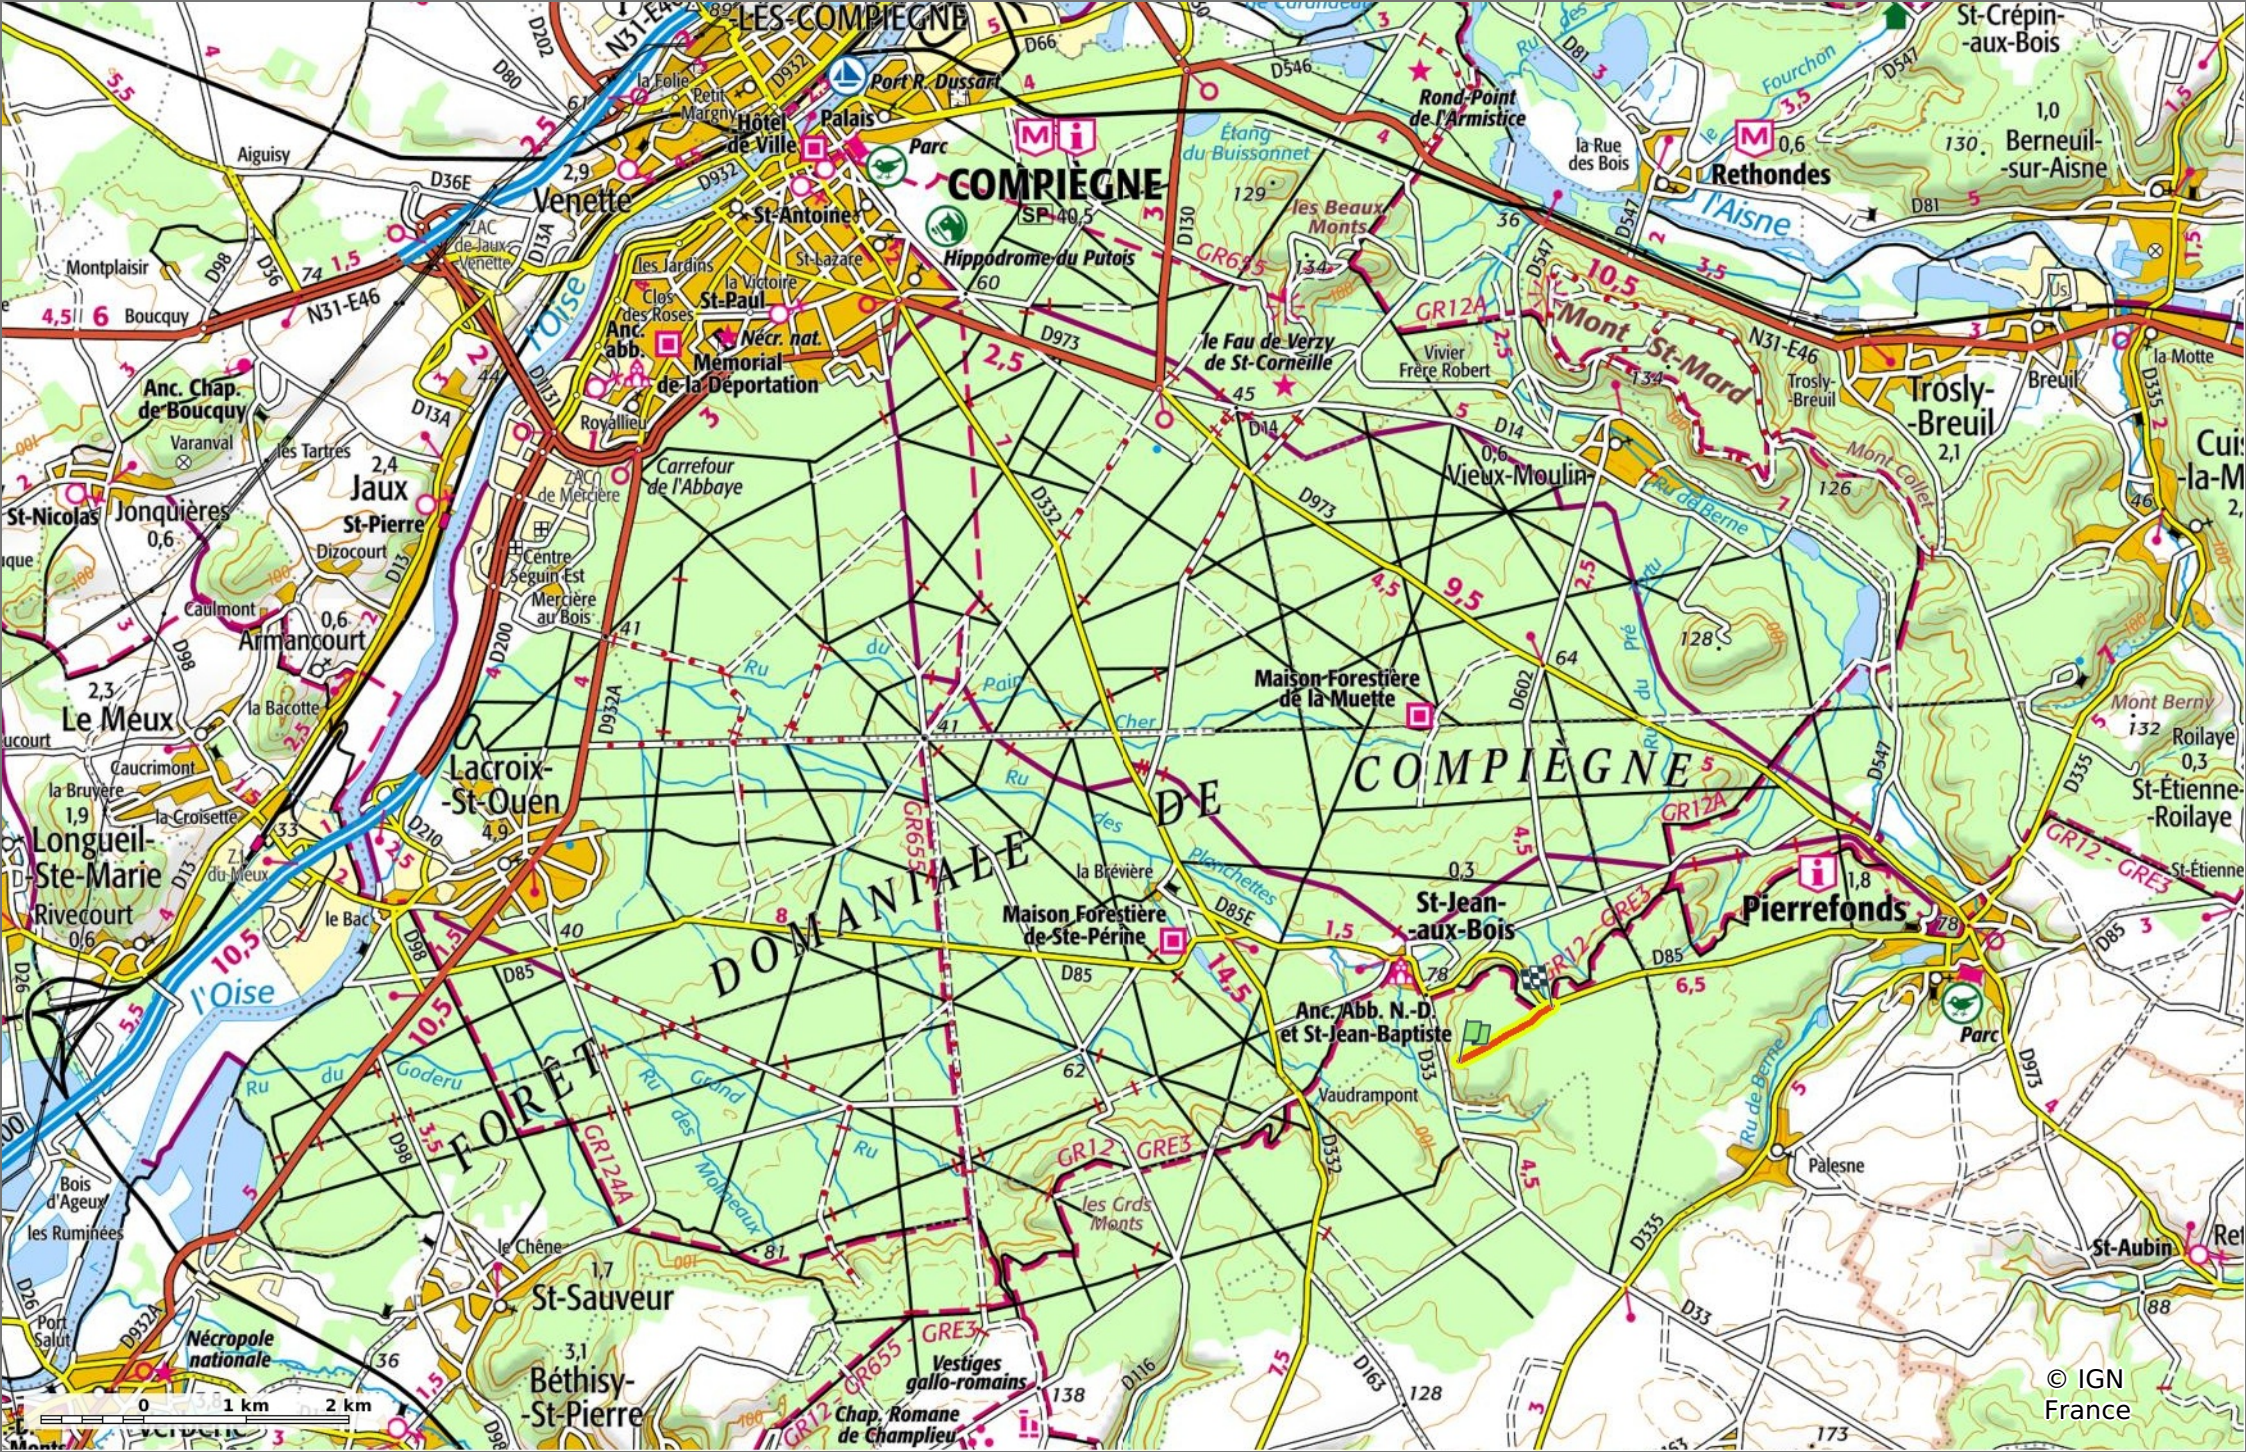

la Route de la Tête Saint-Jean

📏 1,1 km
📏 128 m
📏 141 m
📏 7 m
📏 11 m

🚶 Marche
Difficulté: Facile en 15min

25/08/2023 - Par
 JeanLucA4

GET IT ON

 Download on the

© OpenStreetMap

la Route de la Tête Saint-Jean

📏 1,1 km
🏔️ 128 m
🏔️ 141 m
📏 7 m
📏 11 m

🚶 Marche
Difficulté: Facile en 15min

25/08/2023 - Par JeanLuca4

GET IT ON Google Play

© IGN France

la Route de la Tête Saint-Jean

📏 1,1 km
📏 128 m
📏 141 m
📏 7 m
📏 11 m

🚶 Marche
Difficulté: Facile en 15min

25/08/2023 - Par JeanLuca4

GET IT ON Google Play