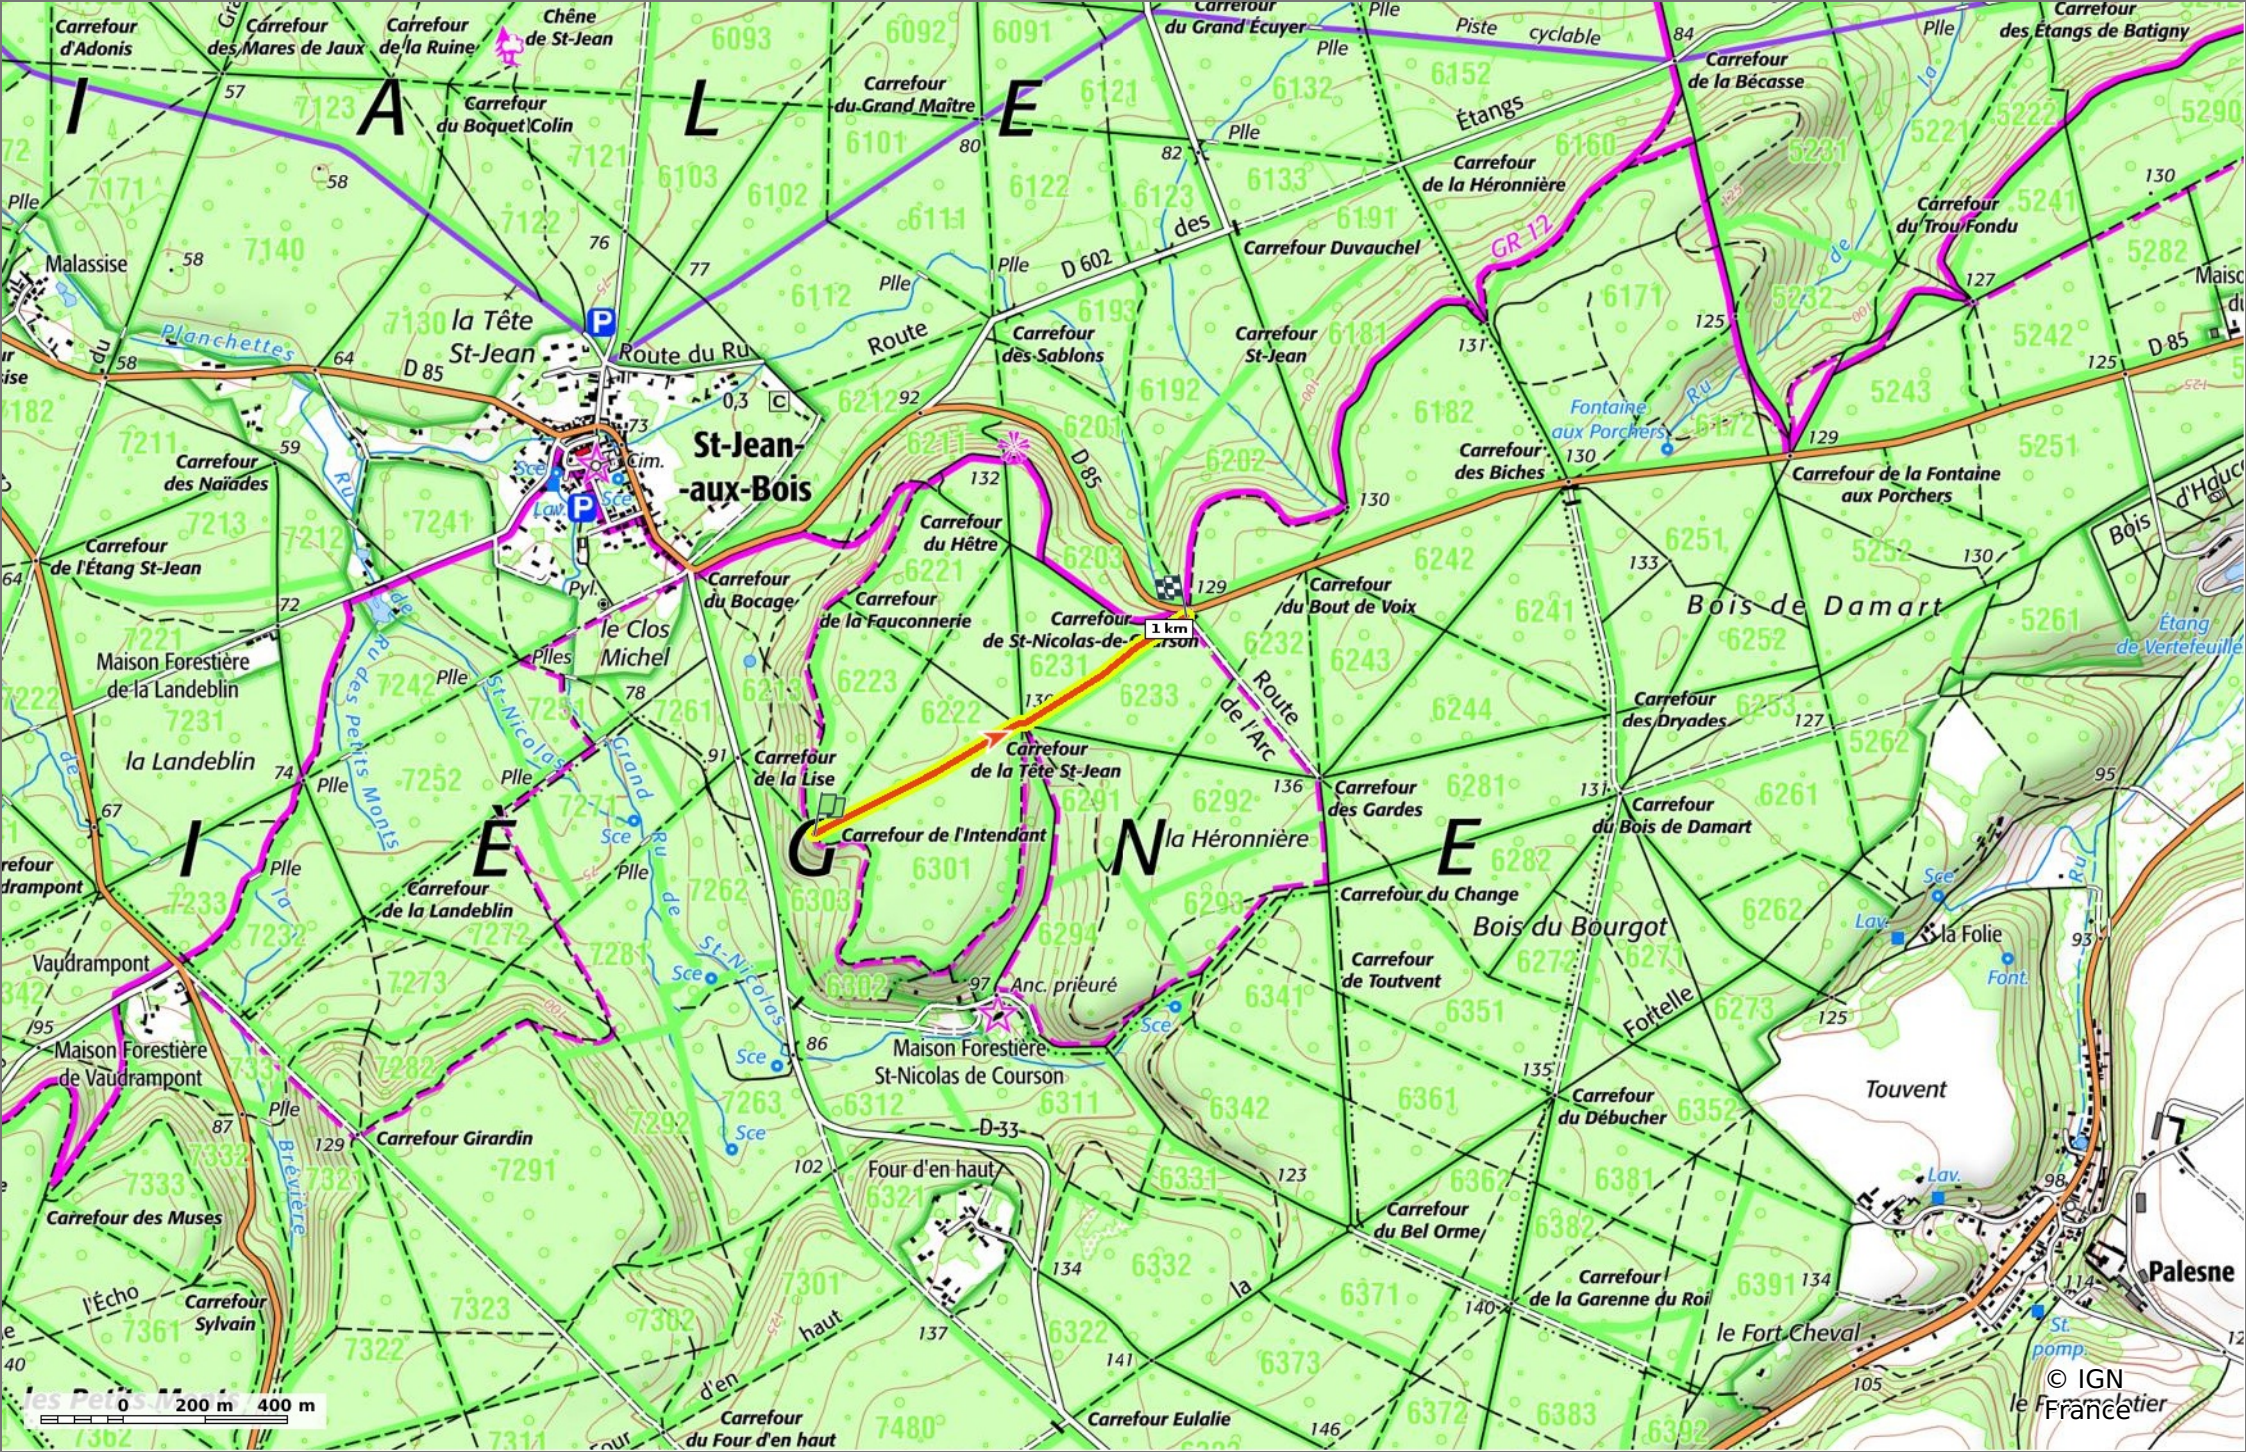

la Route de la Tête Saint-Jean

📏 1,1 km
📏 128 m
📏 141 m
📏 7 m
📏 11 m

🚶 Marche
Difficulté: Facile en 15min

25/08/2023 - Par
 JeanLucA4

GET IT ON

 Download on the

© OpenStreetMap

la Route de la Tête Saint-Jean

📏 1,1 km
🏔️ 128 m
🏔️ 141 m
📏 7 m
📏 11 m

🚶 Marche
Difficulté: Facile en 15min

25/08/2023 - Par JeanLuca4

GET IT ON Google Play

© IGN France

la Route de la Tête Saint-Jean

📏 1,1 km
📏 128 m
📏 141 m
📏 7 m
📏 11 m

🚶 Marche
Difficulté: Facile en 15min

25/08/2023 - Par JeanLuca4

GET IT ON Google Play