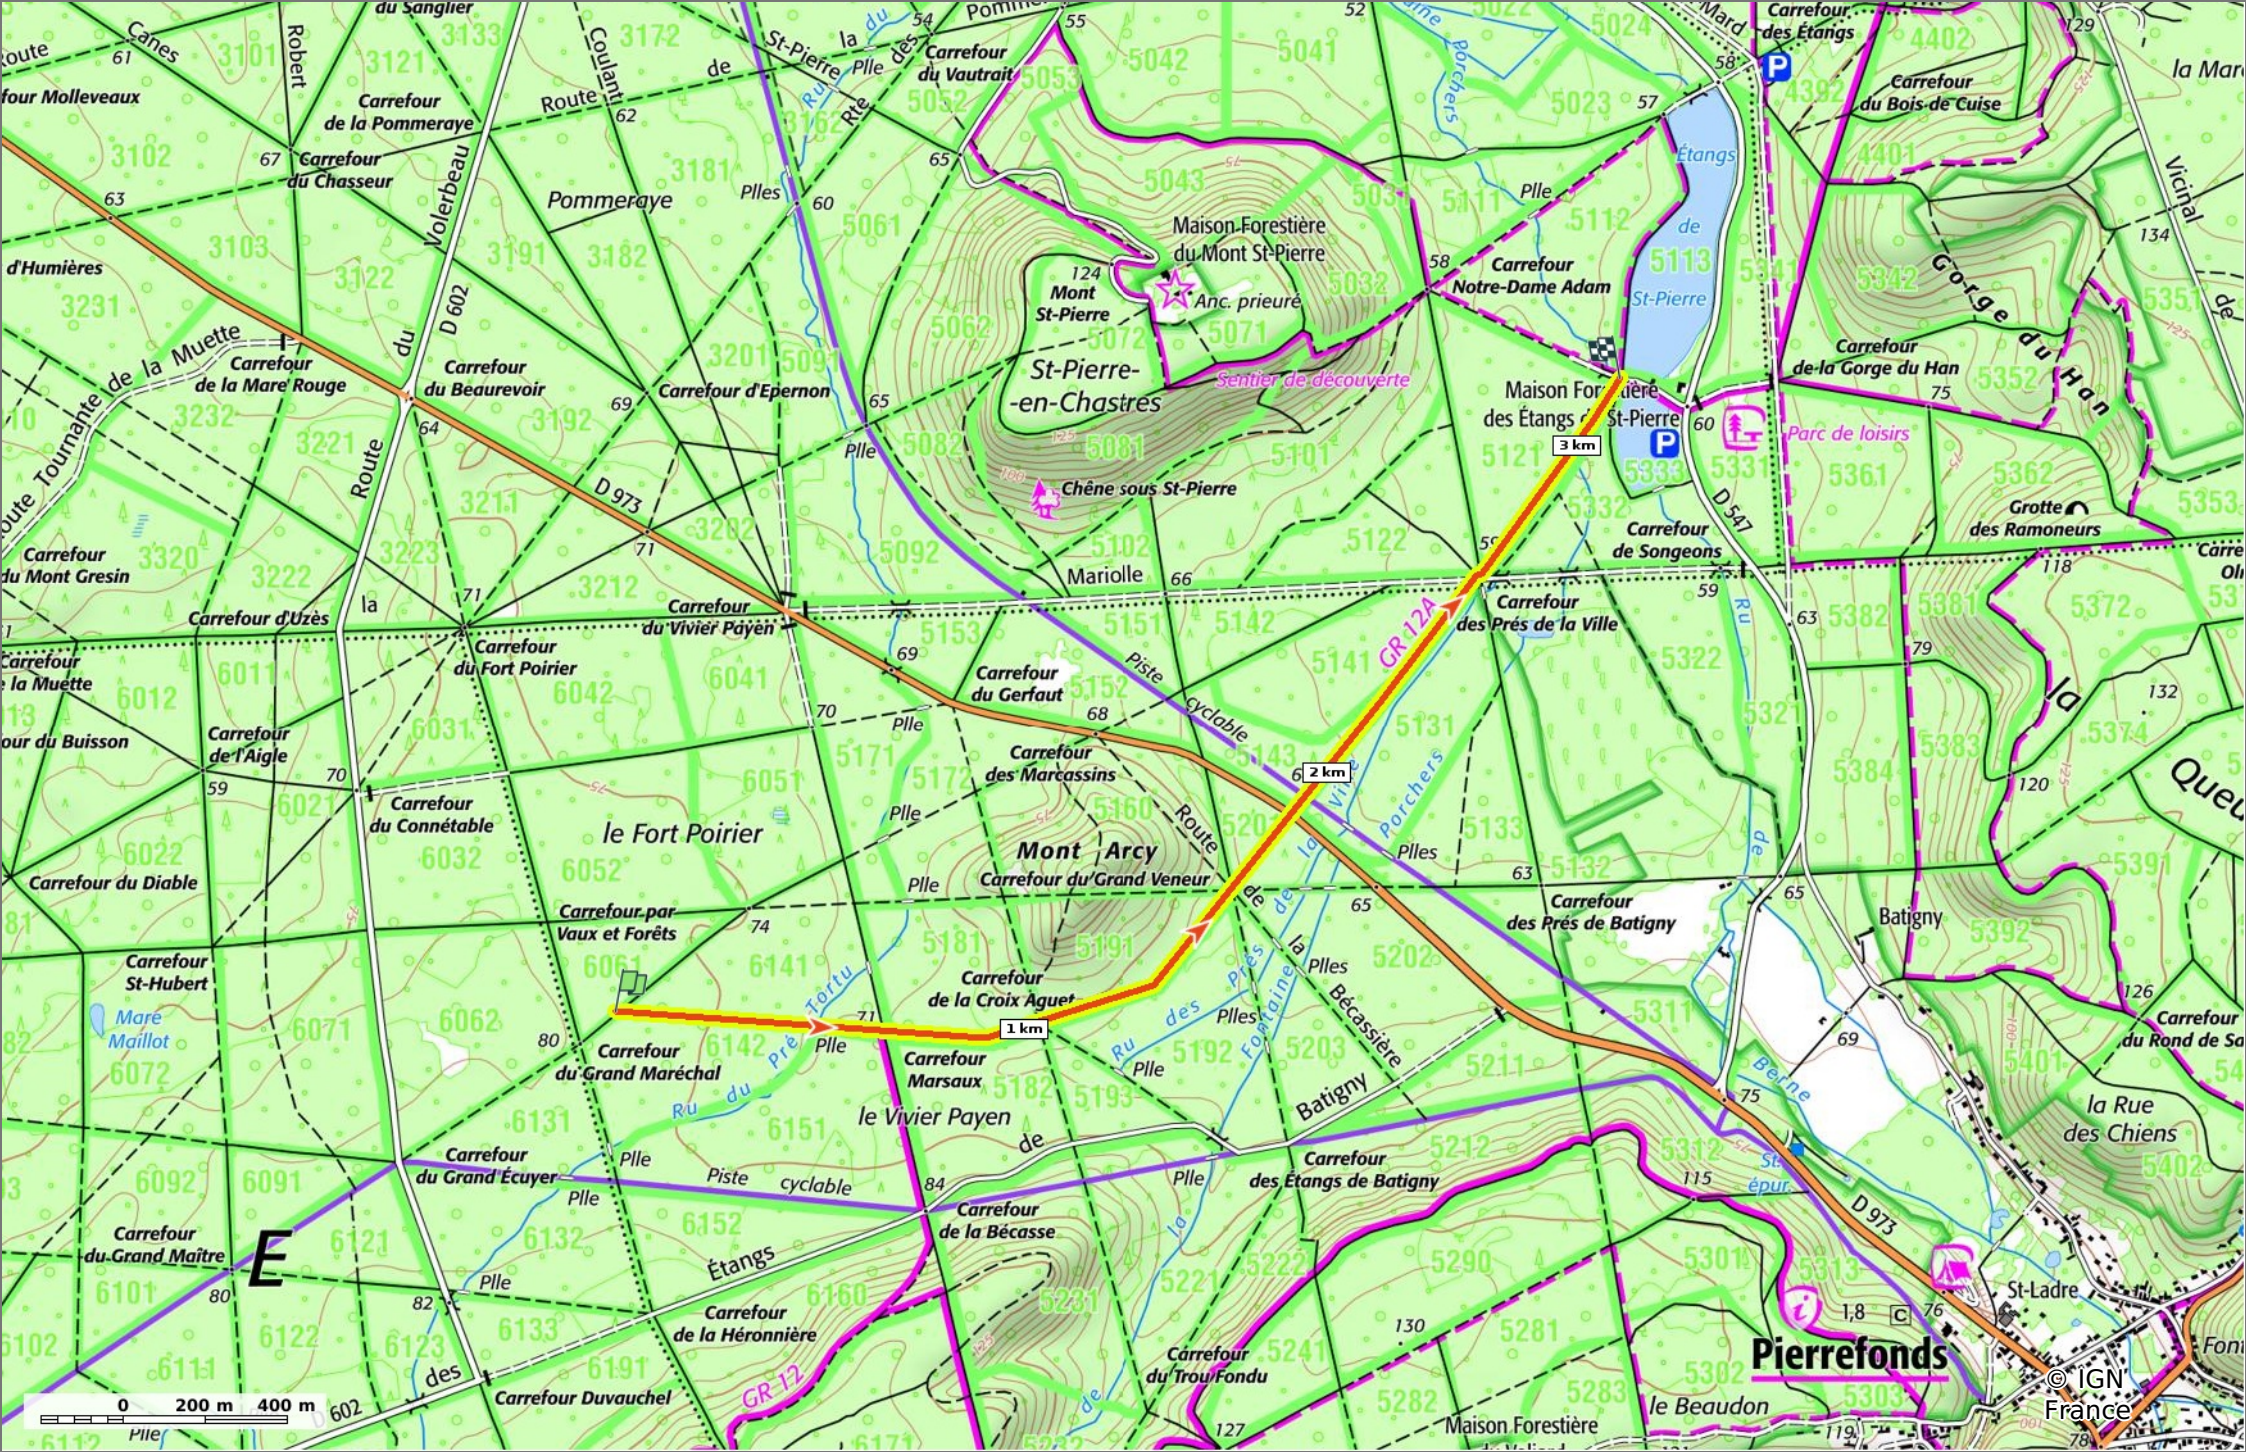

### la Route du Mont Arcy et la Route des Rouillies

◊ 3,2 km   ↗ 60 m   ↗ 96 m   ↗ 25 m   ↘ 48 m

Marche   Difficulté: Facile en 49min

25/08/2023 - Par  
JeanLucA4

**Sity Trail**  
GET IT ON Google Play   Download on the App Store

**la Route du Mont Arcy et la Route des Rouillies**

📏 3,2 km
📏 60 m
📏 96 m
📏 25 m
📏 48 m

🚶 Marche
Difficulté: Facile en 49min

25/08/2023 - Par JeanLucA4

GET IT ON Google Play

© IGN France

**la Route du Mont Arcy et la Route des Rouillies**

📏 3,2 km
🏔️ 60 m
📏 96 m
📏 25 m
📏 48 m

🚶 Marche
Difficulté: Facile en 49min

25/08/2023 - Par JeanLucA4