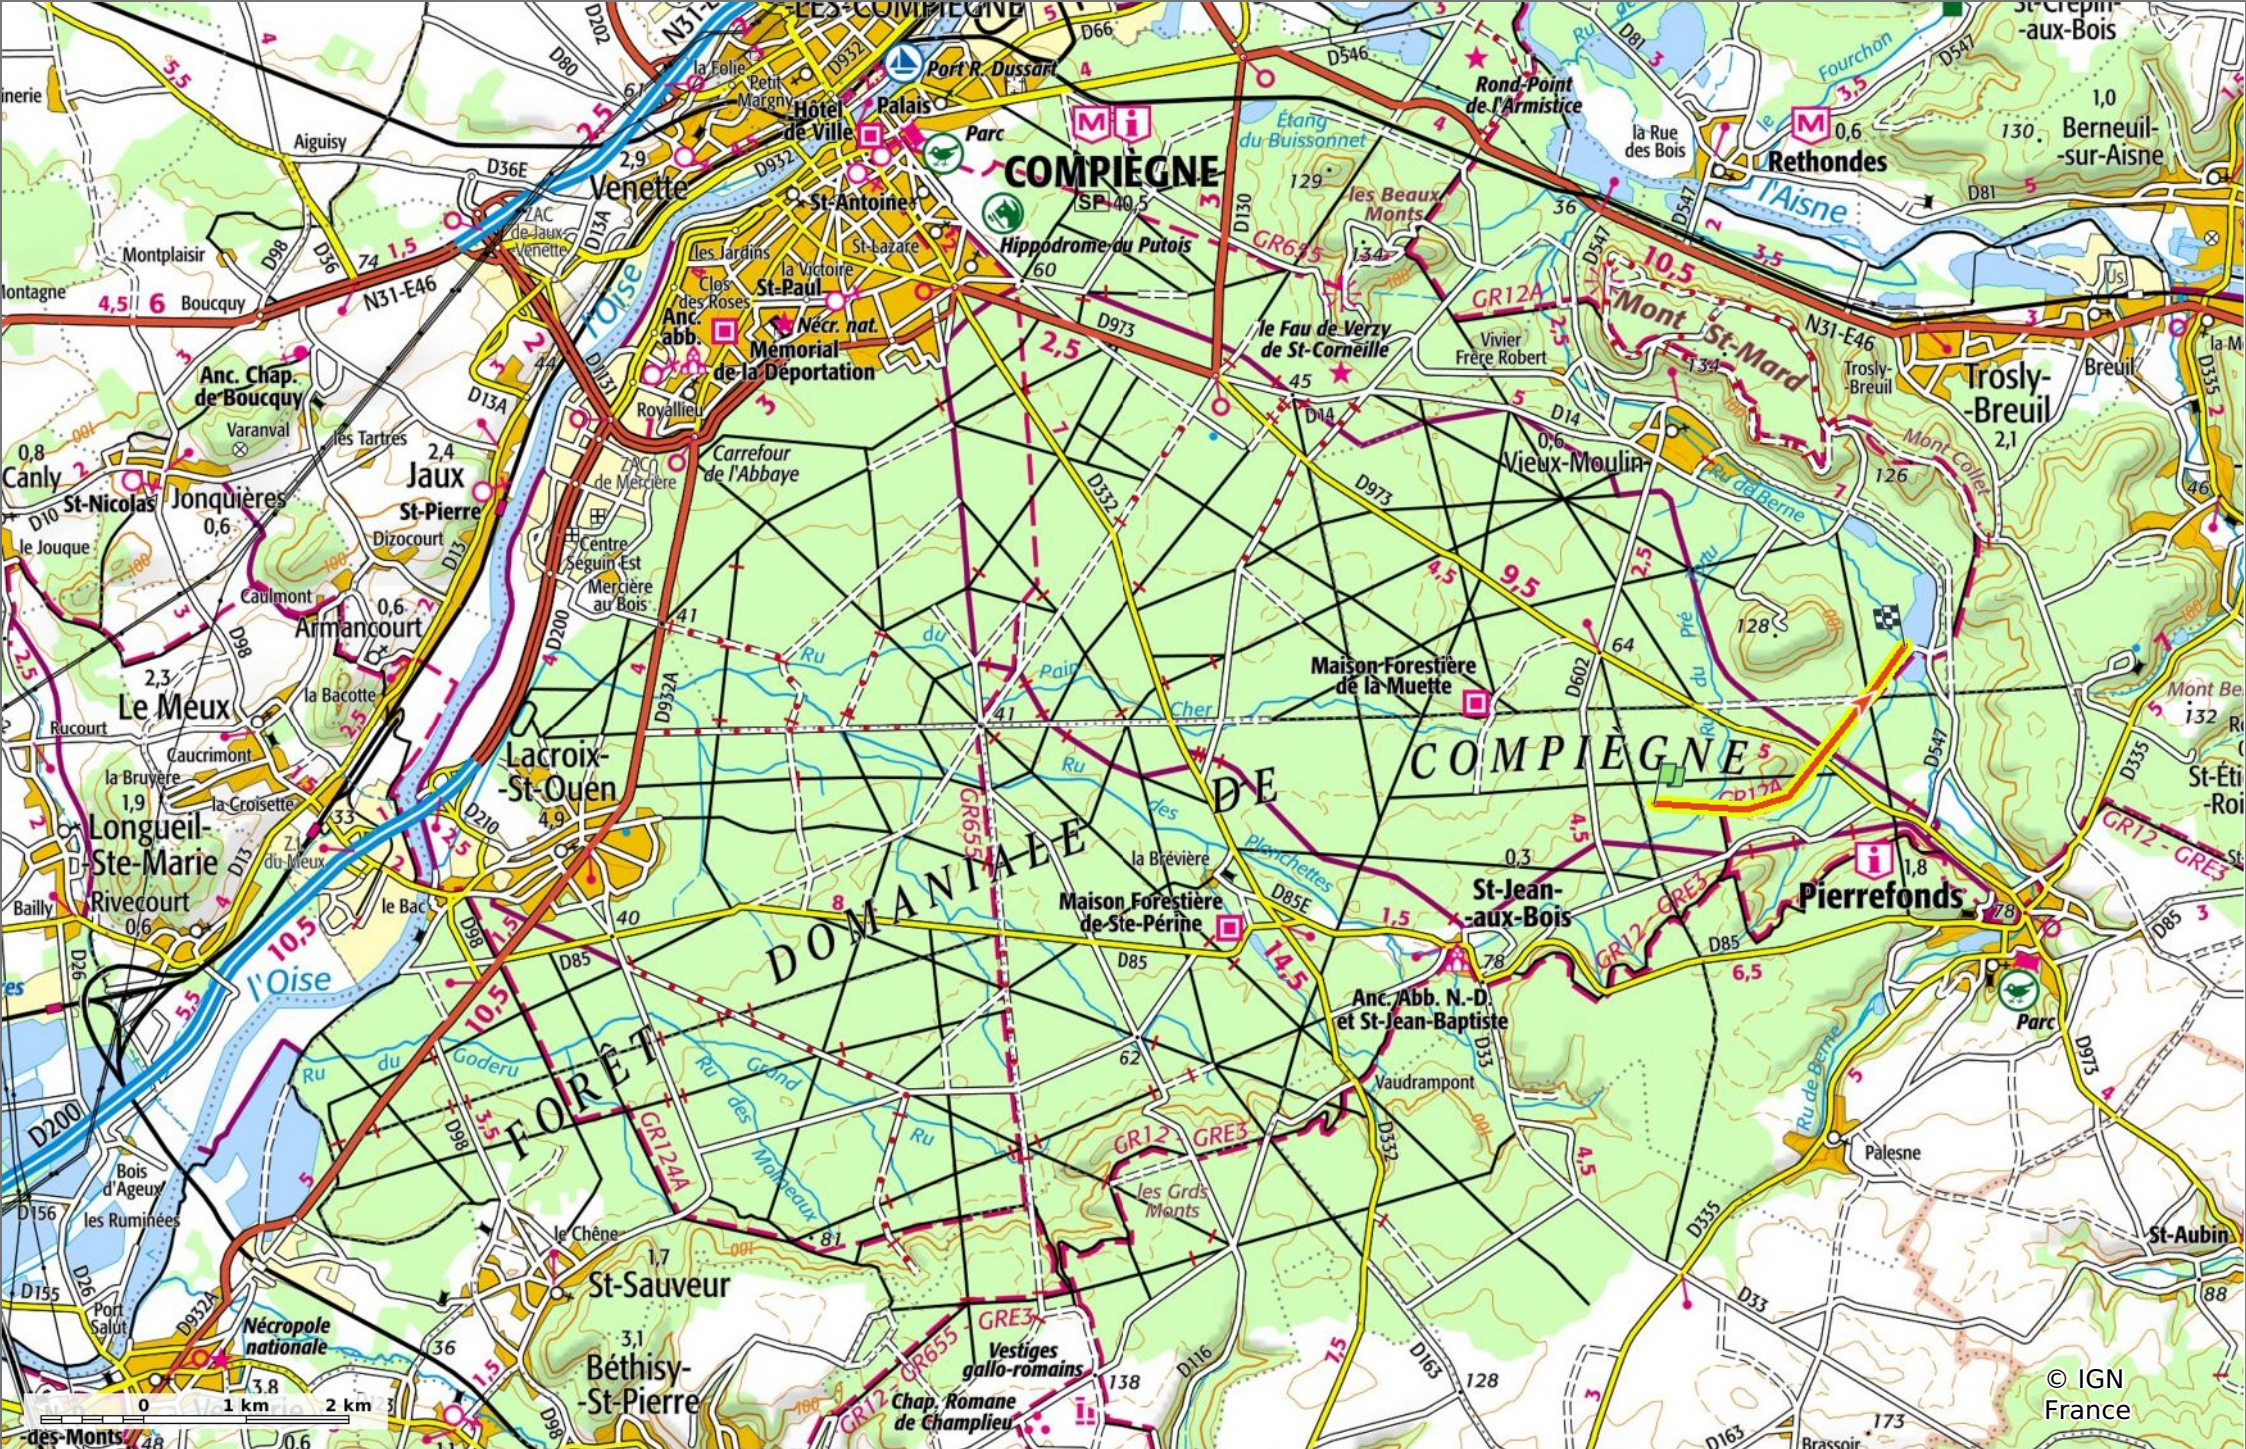

### la Route du Mont Arcy et la Route des Rouillies

◊ 3,2 km   ↗ 60 m   ↗ 96 m   ↗ 25 m   ↘ 48 m

Marche   Difficulté: Facile en 49min

25/08/2023 - Par  
JeanLucA4

**Sity Trail**  
GET IT ON Google Play   Download on the App Store

**la Route du Mont Arcy et la Route des Rouillies**

📏 3,2 km
📏 60 m
📏 96 m
📏 25 m
📏 48 m

🚶 Marche
Difficulté: Facile en 49min

25/08/2023 - Par JeanLucA4

GET IT ON Google Play

© IGN France

**la Route du Mont Arcy et la Route des Rouillies**

📏 3,2 km
🏔️ 60 m
📏 96 m
📏 25 m
📏 48 m

🚶 Marche
Difficulté: Facile en 49min

25/08/2023 - Par JeanLucA4