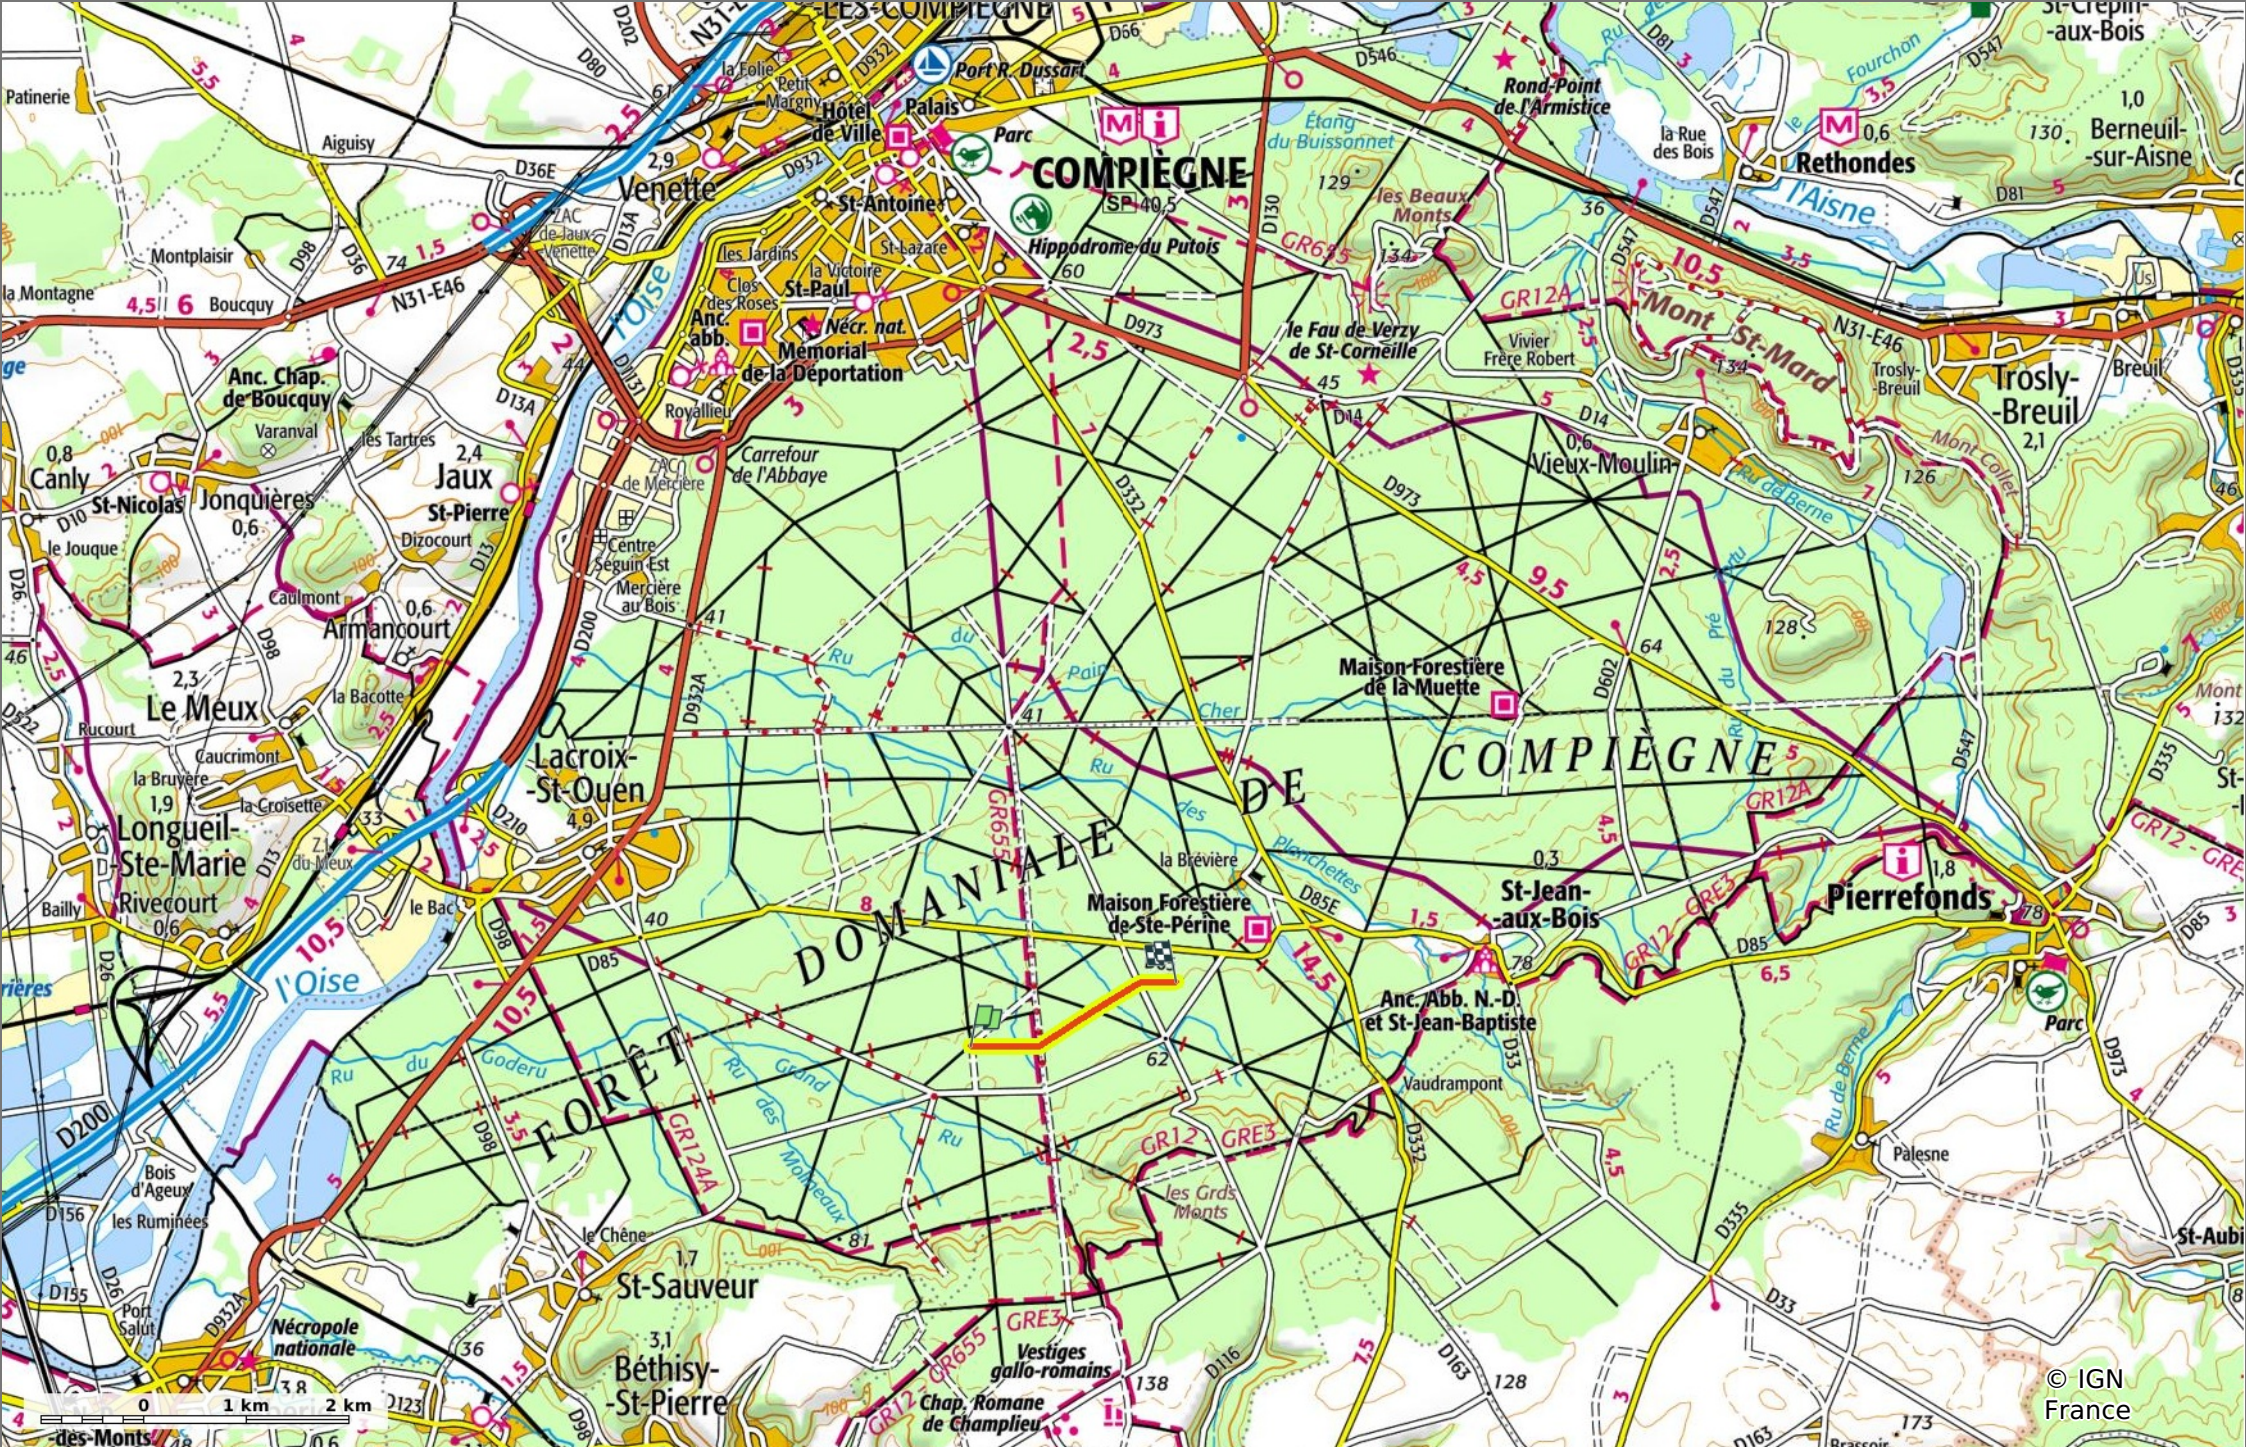

© OpenStreetMap

la Route de Normandie

◊ 2,2 km ⚓ 63 m ⚓ 77 m ⚓ 26 m ⚓ 25 m

🚶 Marche Difficulté: Facile en 34min

11/10/2023 - Par
JeanLucA4

Sity Trail
GET IT ON Google Play Download on the App Store

la Route de Normandie

📏 2,2 km
📏 63 m
📏 77 m
📏 26 m
📏 25 m

🚶 Marche
Difficulté: Facile en 34min

11/10/2023 - Par JeanLuca4

© IGN France

la Route de Normandie

📏 2,2 km
📏 63 m
📏 77 m
📏 26 m
📏 25 m

🚶 Marche
Difficulté: Facile en 34min