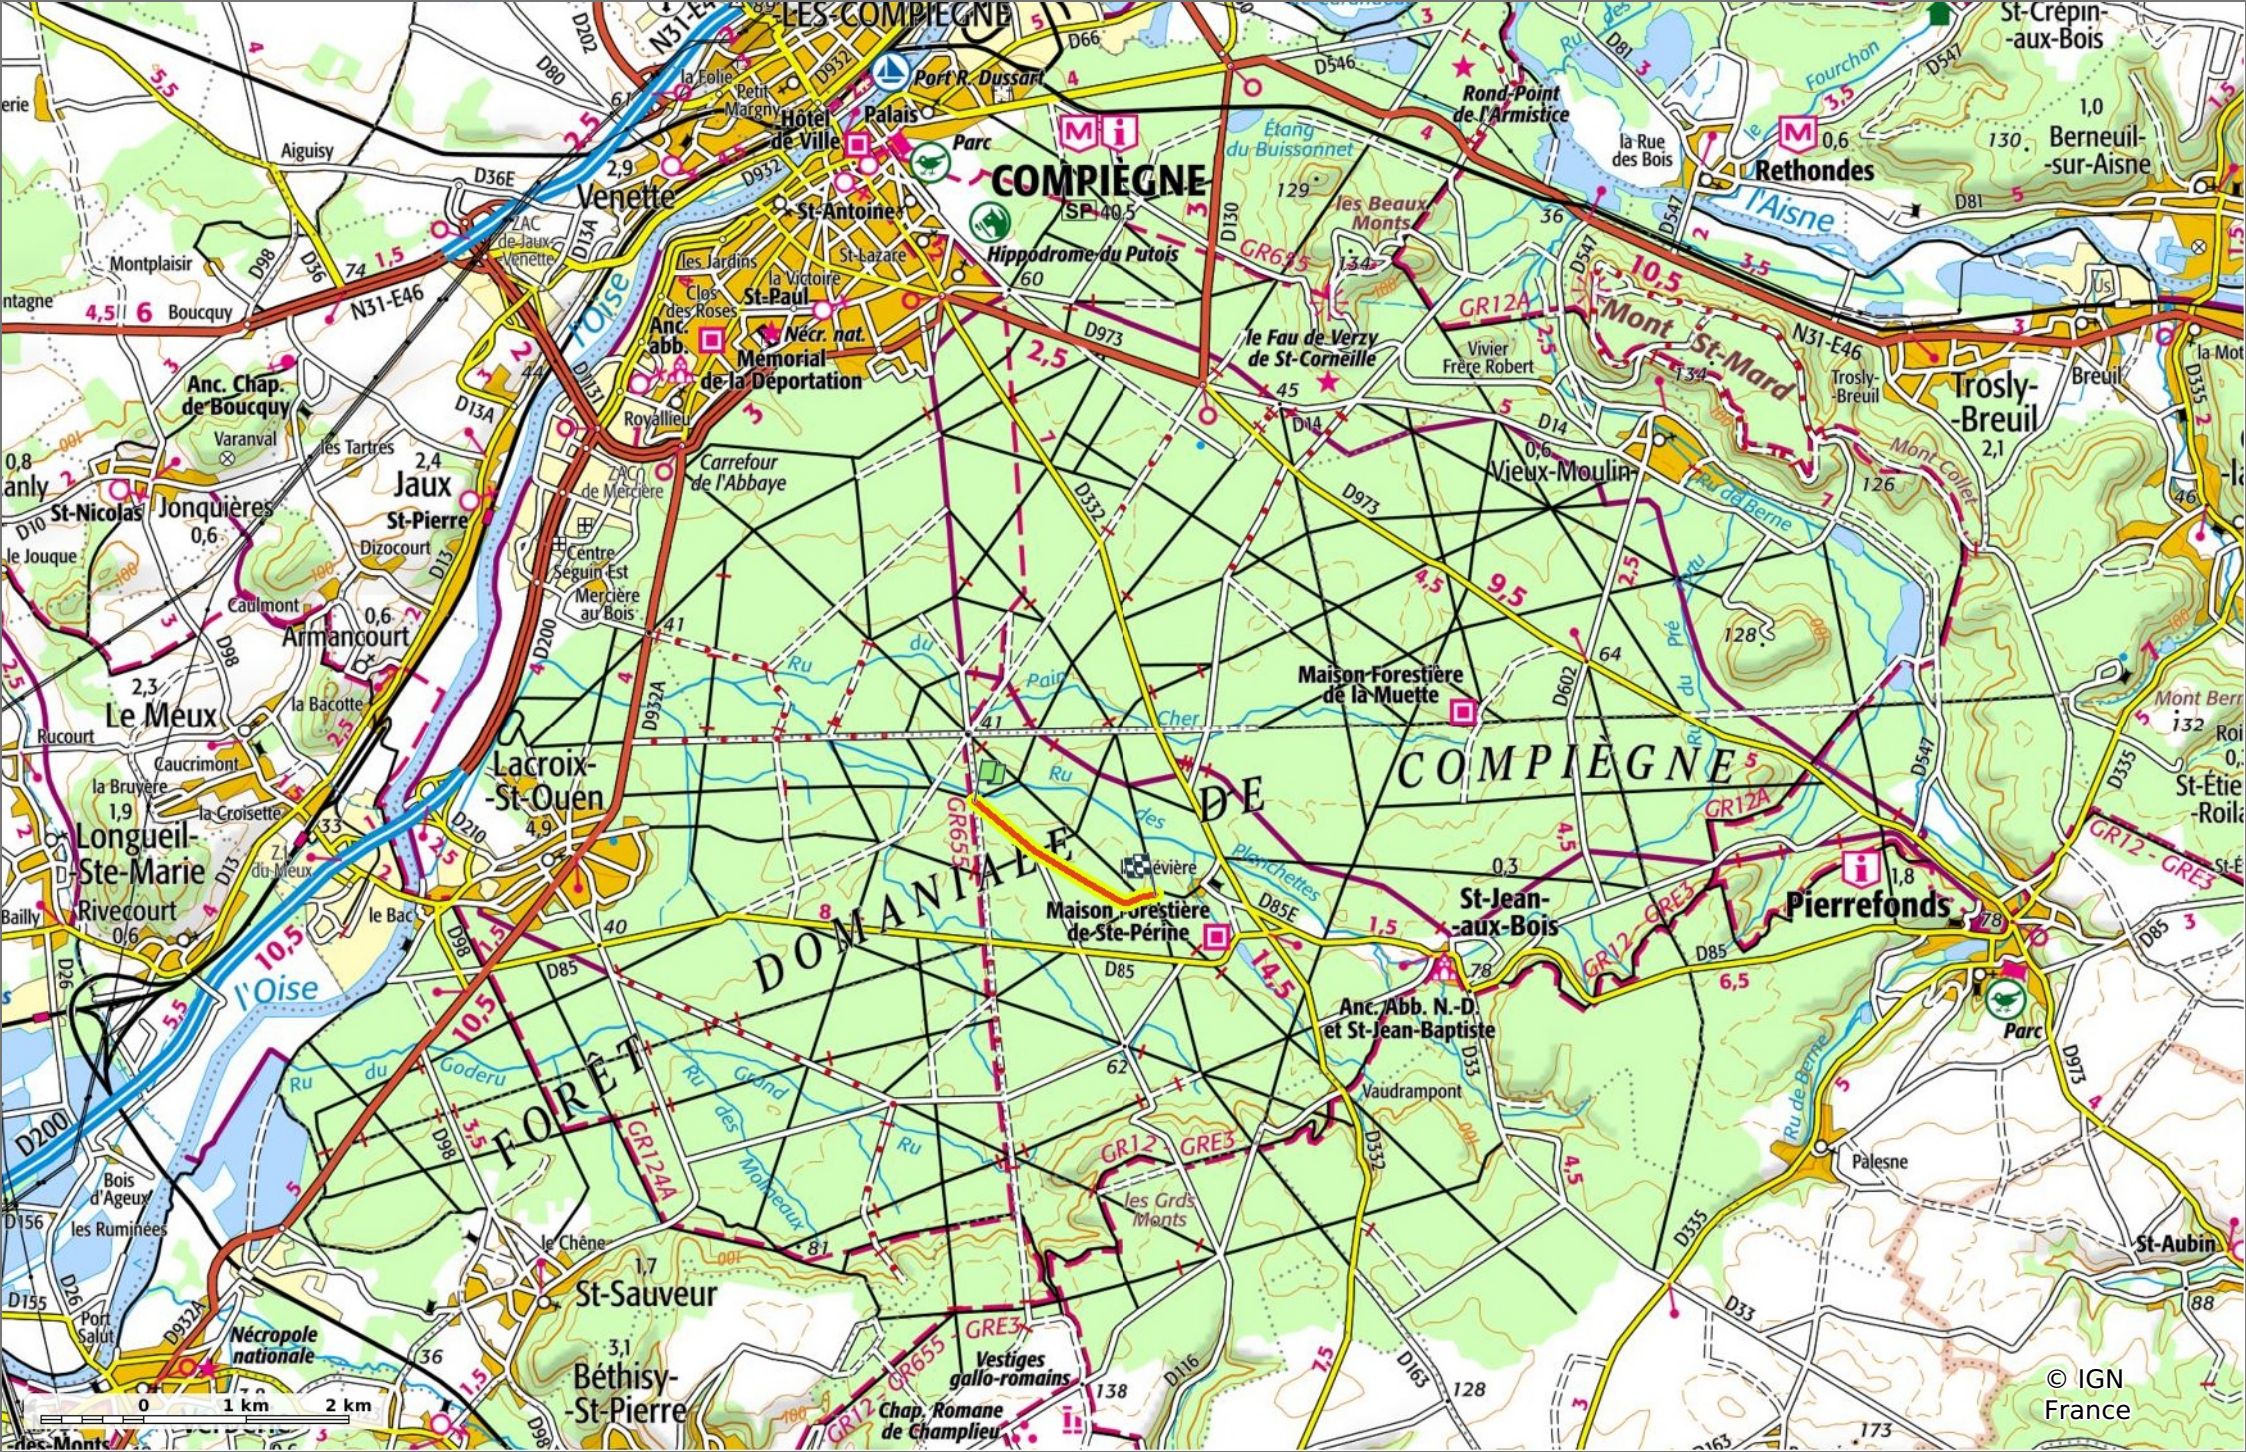

la Route du Palis Drouet

2,1 km 45 m 73 m 36 m 20 m

Marche Difficulté: Facile en 34min

09/09/2023 - Par JeanLucA4

 **Sity Trail**
GET IT ON  Google Play  Download on the App Store

© IGN France

la Route du Palis Drouet

📏 2,1 km
🏔️ 45 m
🏔️ 73 m
🏔️ 36 m
🏔️ 20 m

🚶 Marche
Difficulté: Facile en 34min

09/09/2023 - Par JeanLuca4

GET IT ON Google Play

la Route du Palis Drouet

2,1 km
 45 m
 73 m
 36 m
 20 m

Marche Difficulté: Facile en 34min