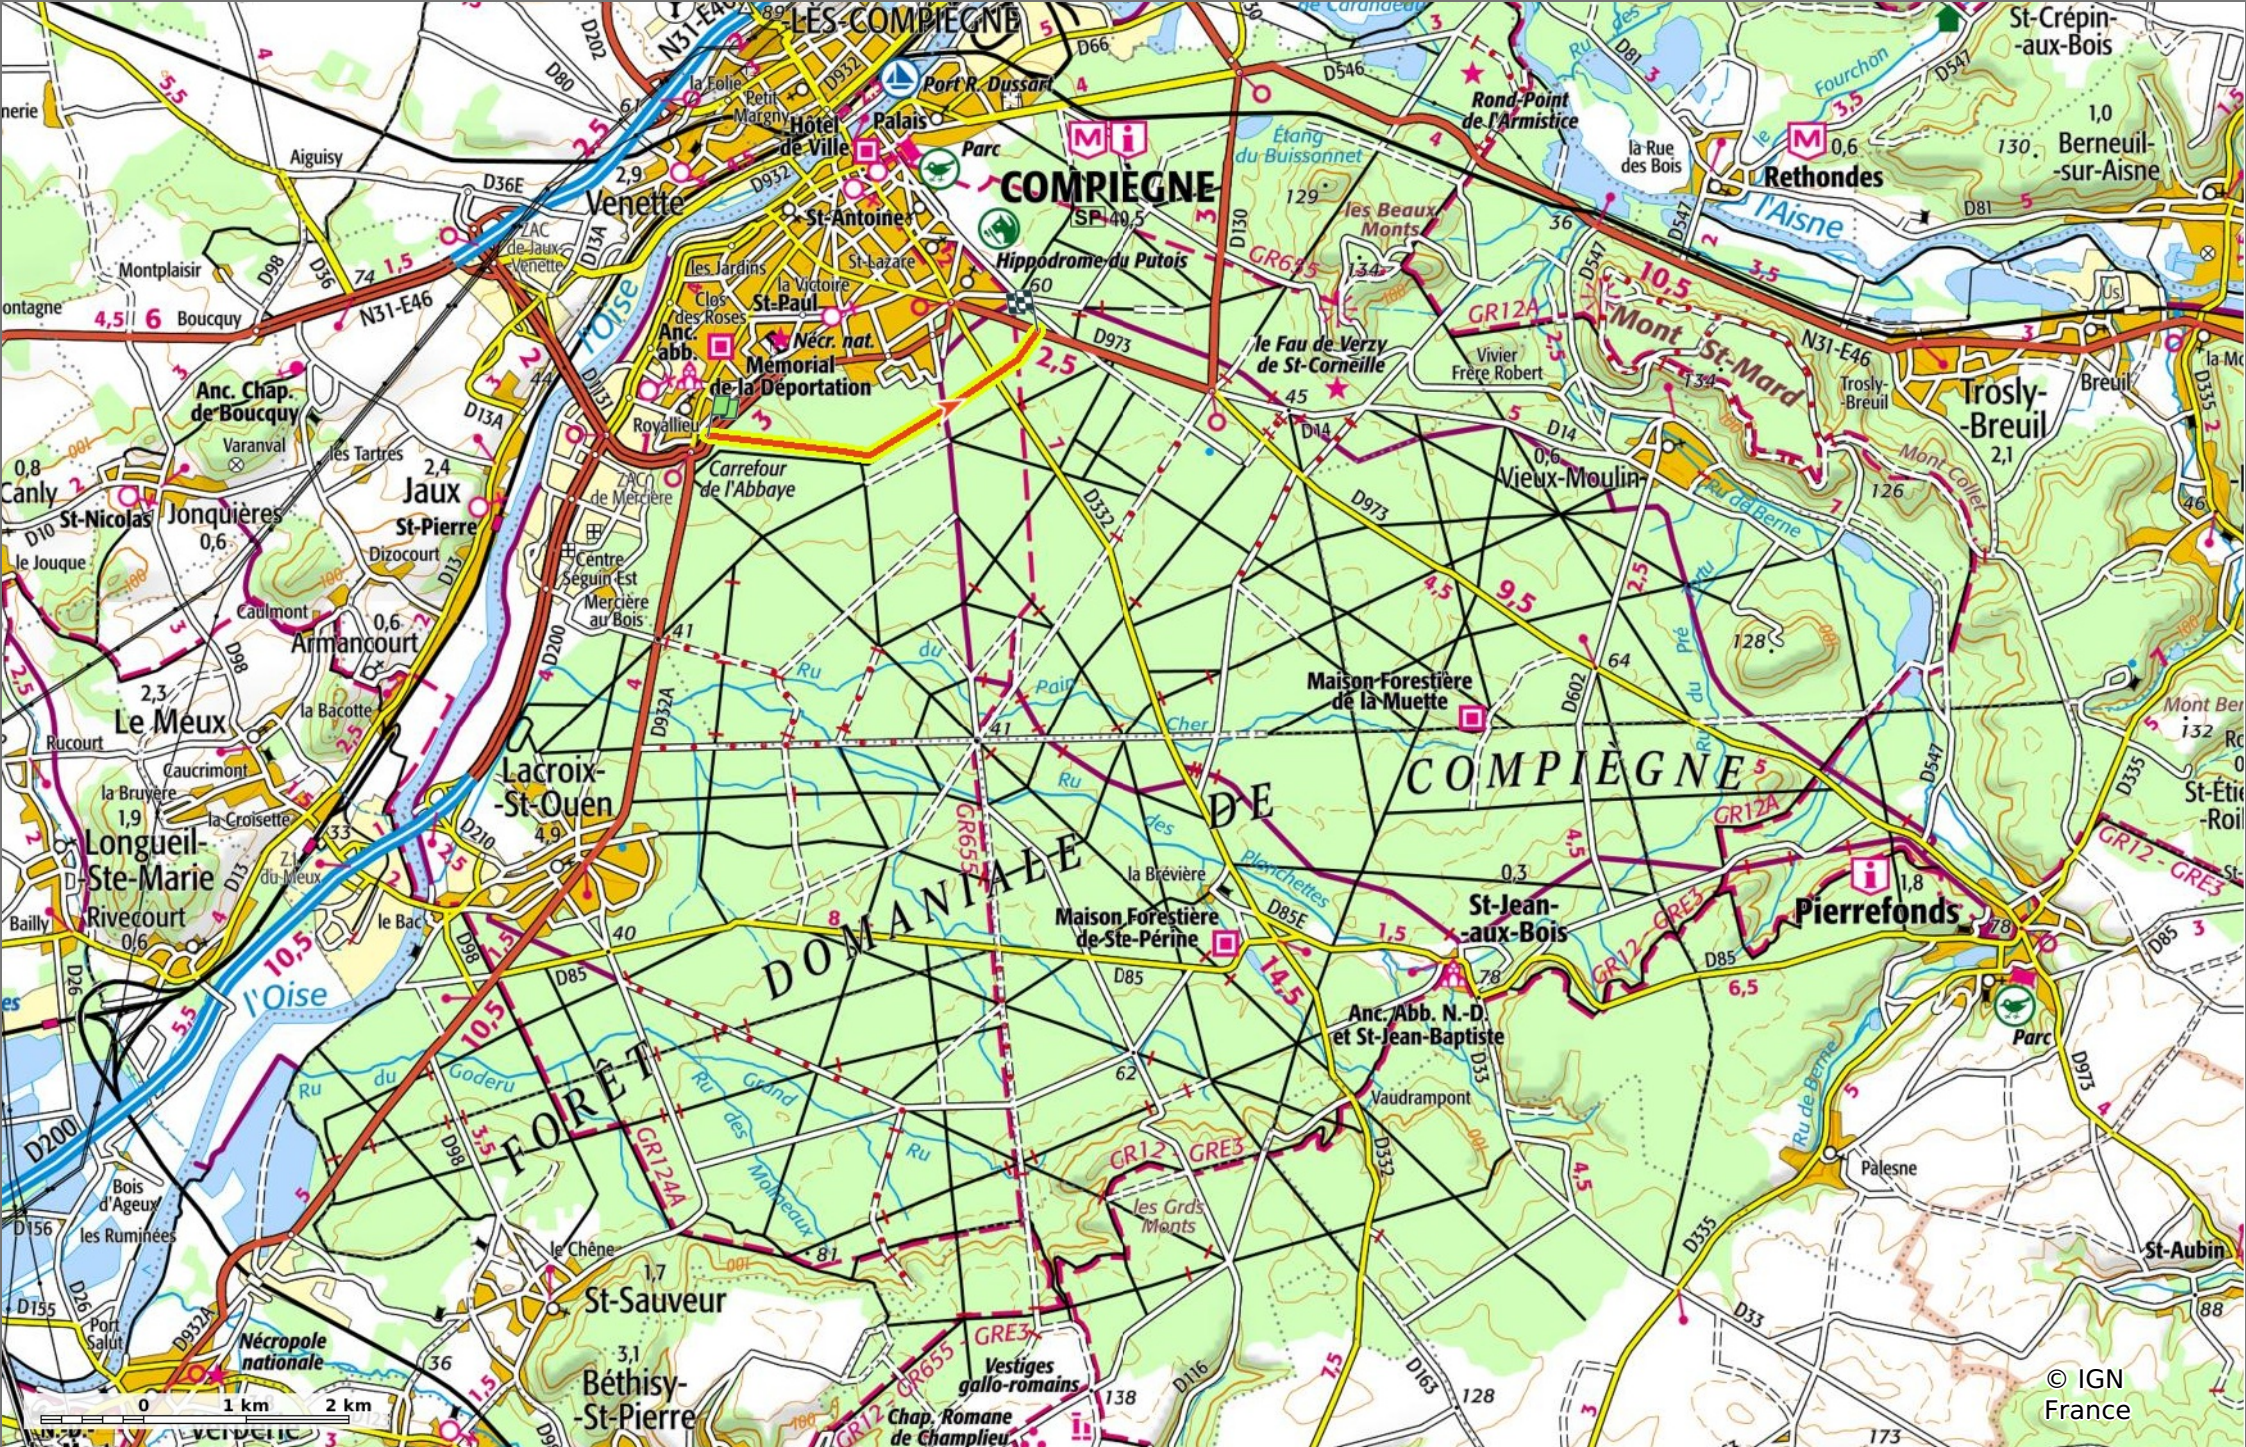

© OpenStreetMap

laRoute du Guet du Nid

◇ 3,6 km ⚓ 48 m ⚓ 69 m ⚓ 40 m ⚓ 31 m

🚶 Marche Difficulté: Facile en 56min

24/08/2023 - Par
JeanLucA4

Sity Trail
GET IT ON Google Play Download on the App Store

laRoute du Guet du Nid

◇ 3,6 km
⌄ 48 m
⌄ 69 m
⌄ 40 m
⌄ 31 m

🚶 Marche
Difficulté: Facile en 56min

24/08/2023 - Par
JeanLuca4

© IGN
France

laRoute du Guet du Nid

📏 3,6 km
📏 48 m
📏 69 m
📏 40 m
📏 31 m

🚶 Marche
Difficulté: Facile en 56min