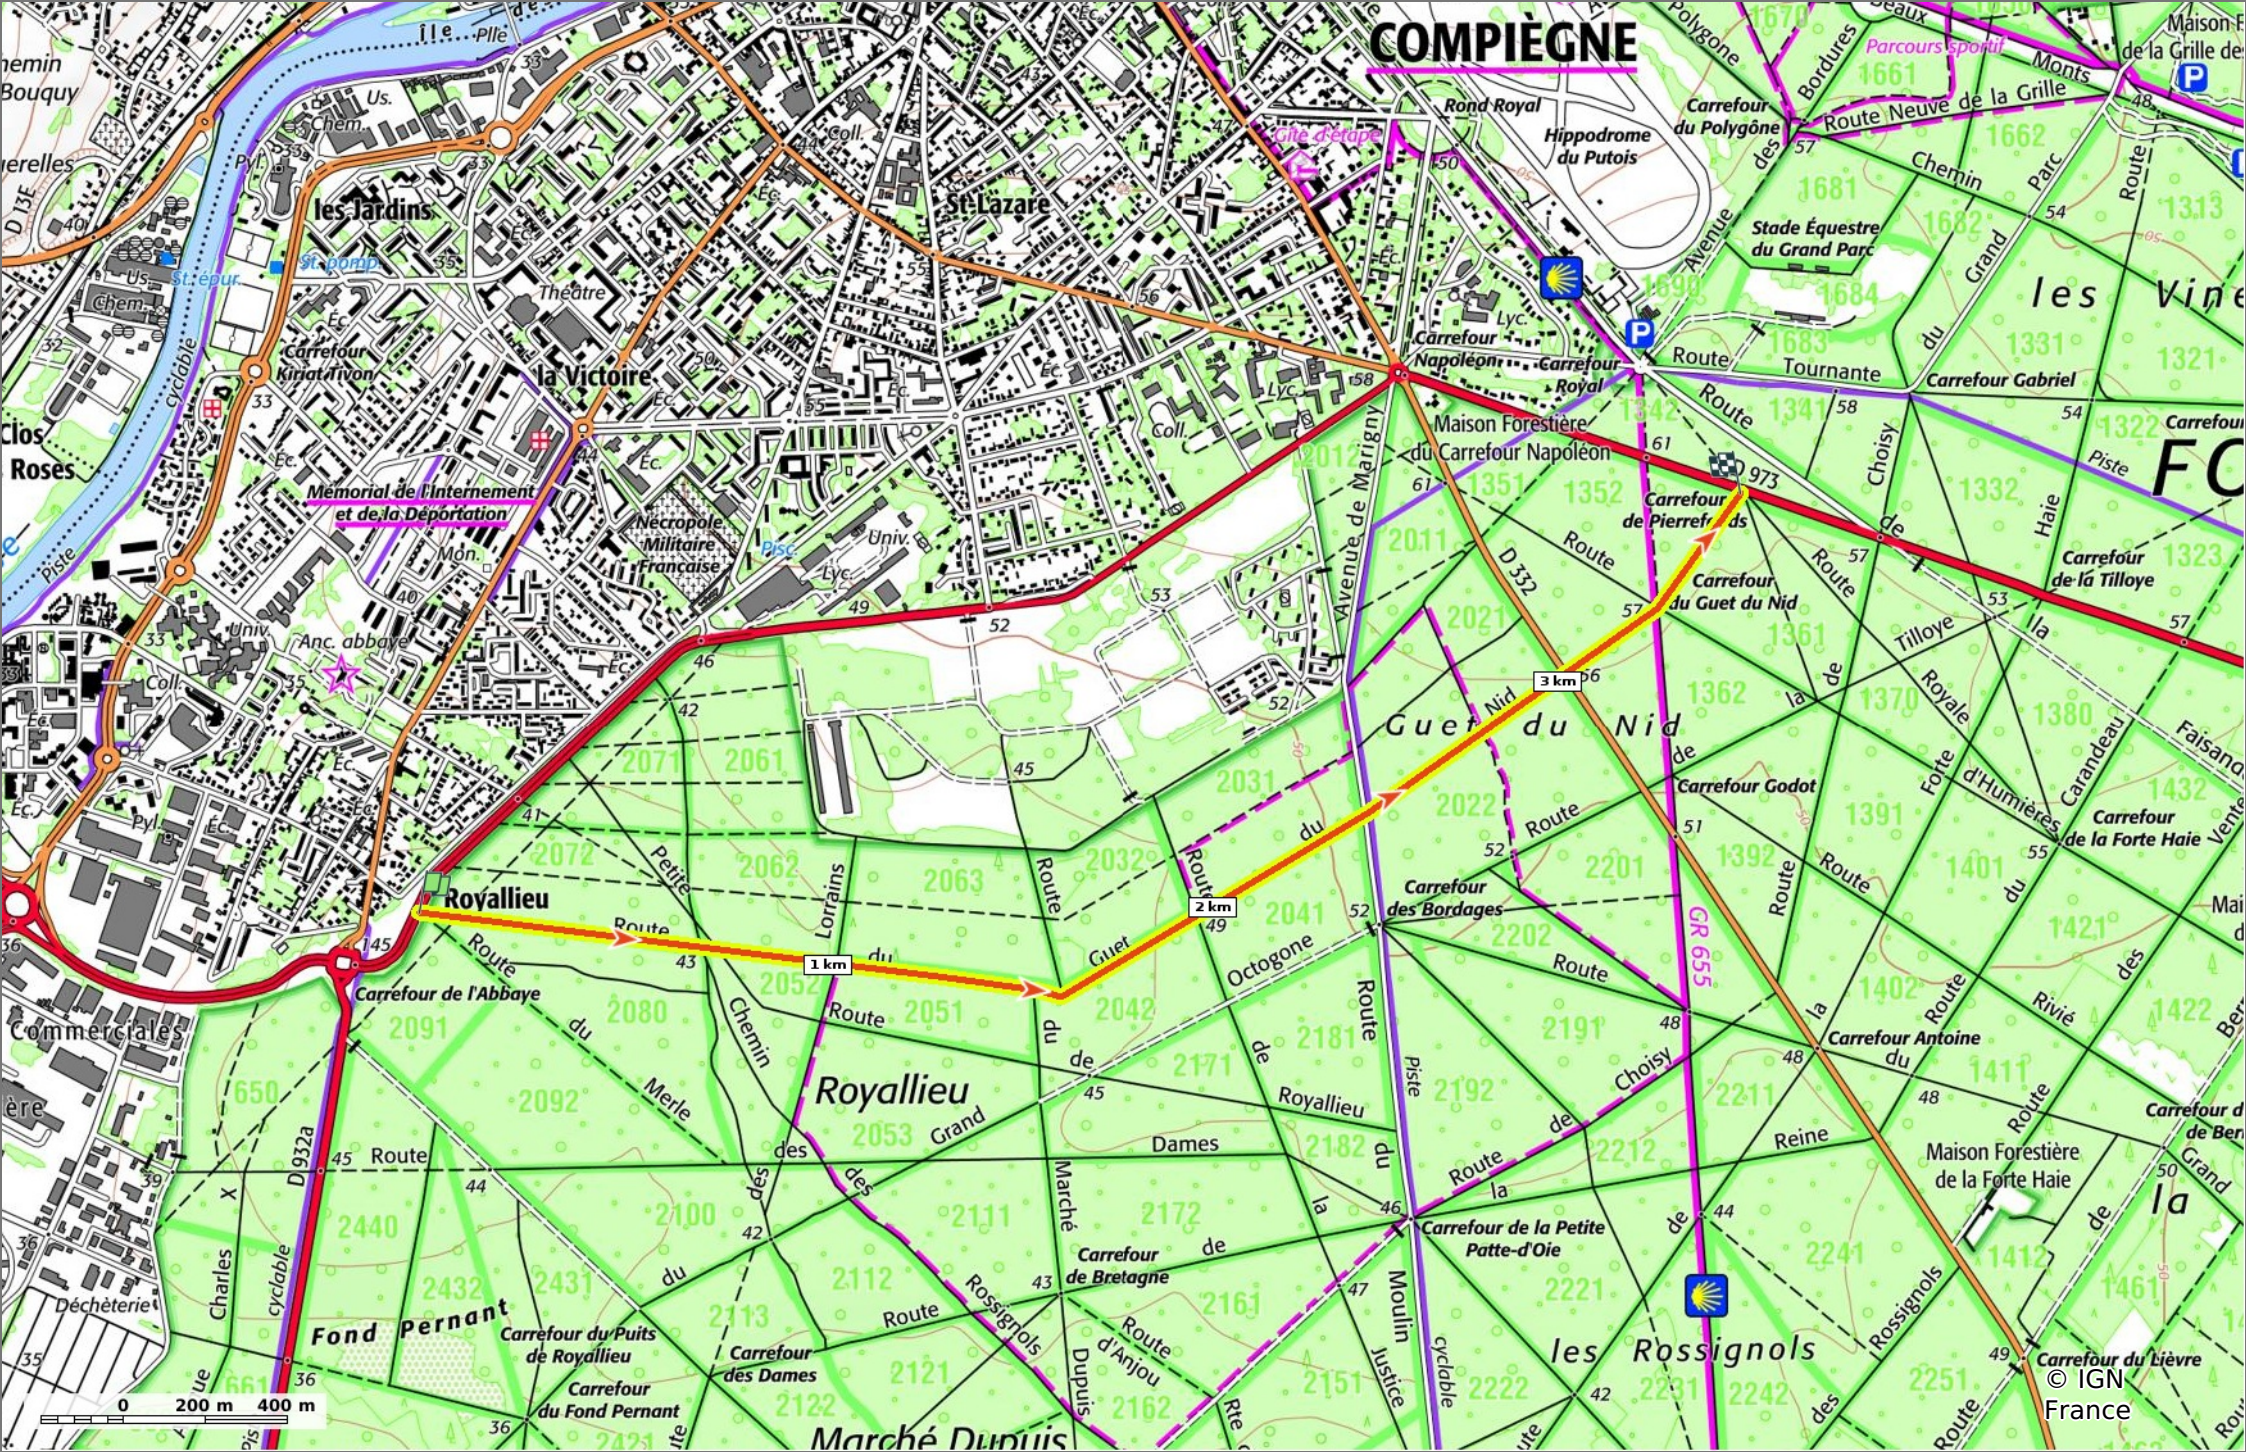

© OpenStreetMap

laRoute du Guet du Nid

◇ 3,6 km ⚓ 48 m ⚓ 69 m ⚓ 40 m ⚓ 31 m

🚶 Marche Difficulté: Facile en 56min

24/08/2023 - Par
JeanLucA4

Sity Trail
GET IT ON Google Play Download on the App Store

laRoute du Guet du Nid

◇ 3,6 km
⌄ 48 m
⌄ 69 m
⌄ 40 m
⌄ 31 m

🚶 Marche
Difficulté: Facile en 56min

24/08/2023 - Par
JeanLuca4

© IGN
France

laRoute du Guet du Nid

📏 3,6 km
📏 48 m
📏 69 m
📏 40 m
📏 31 m

🚶 Marche
Difficulté: Facile en 56min