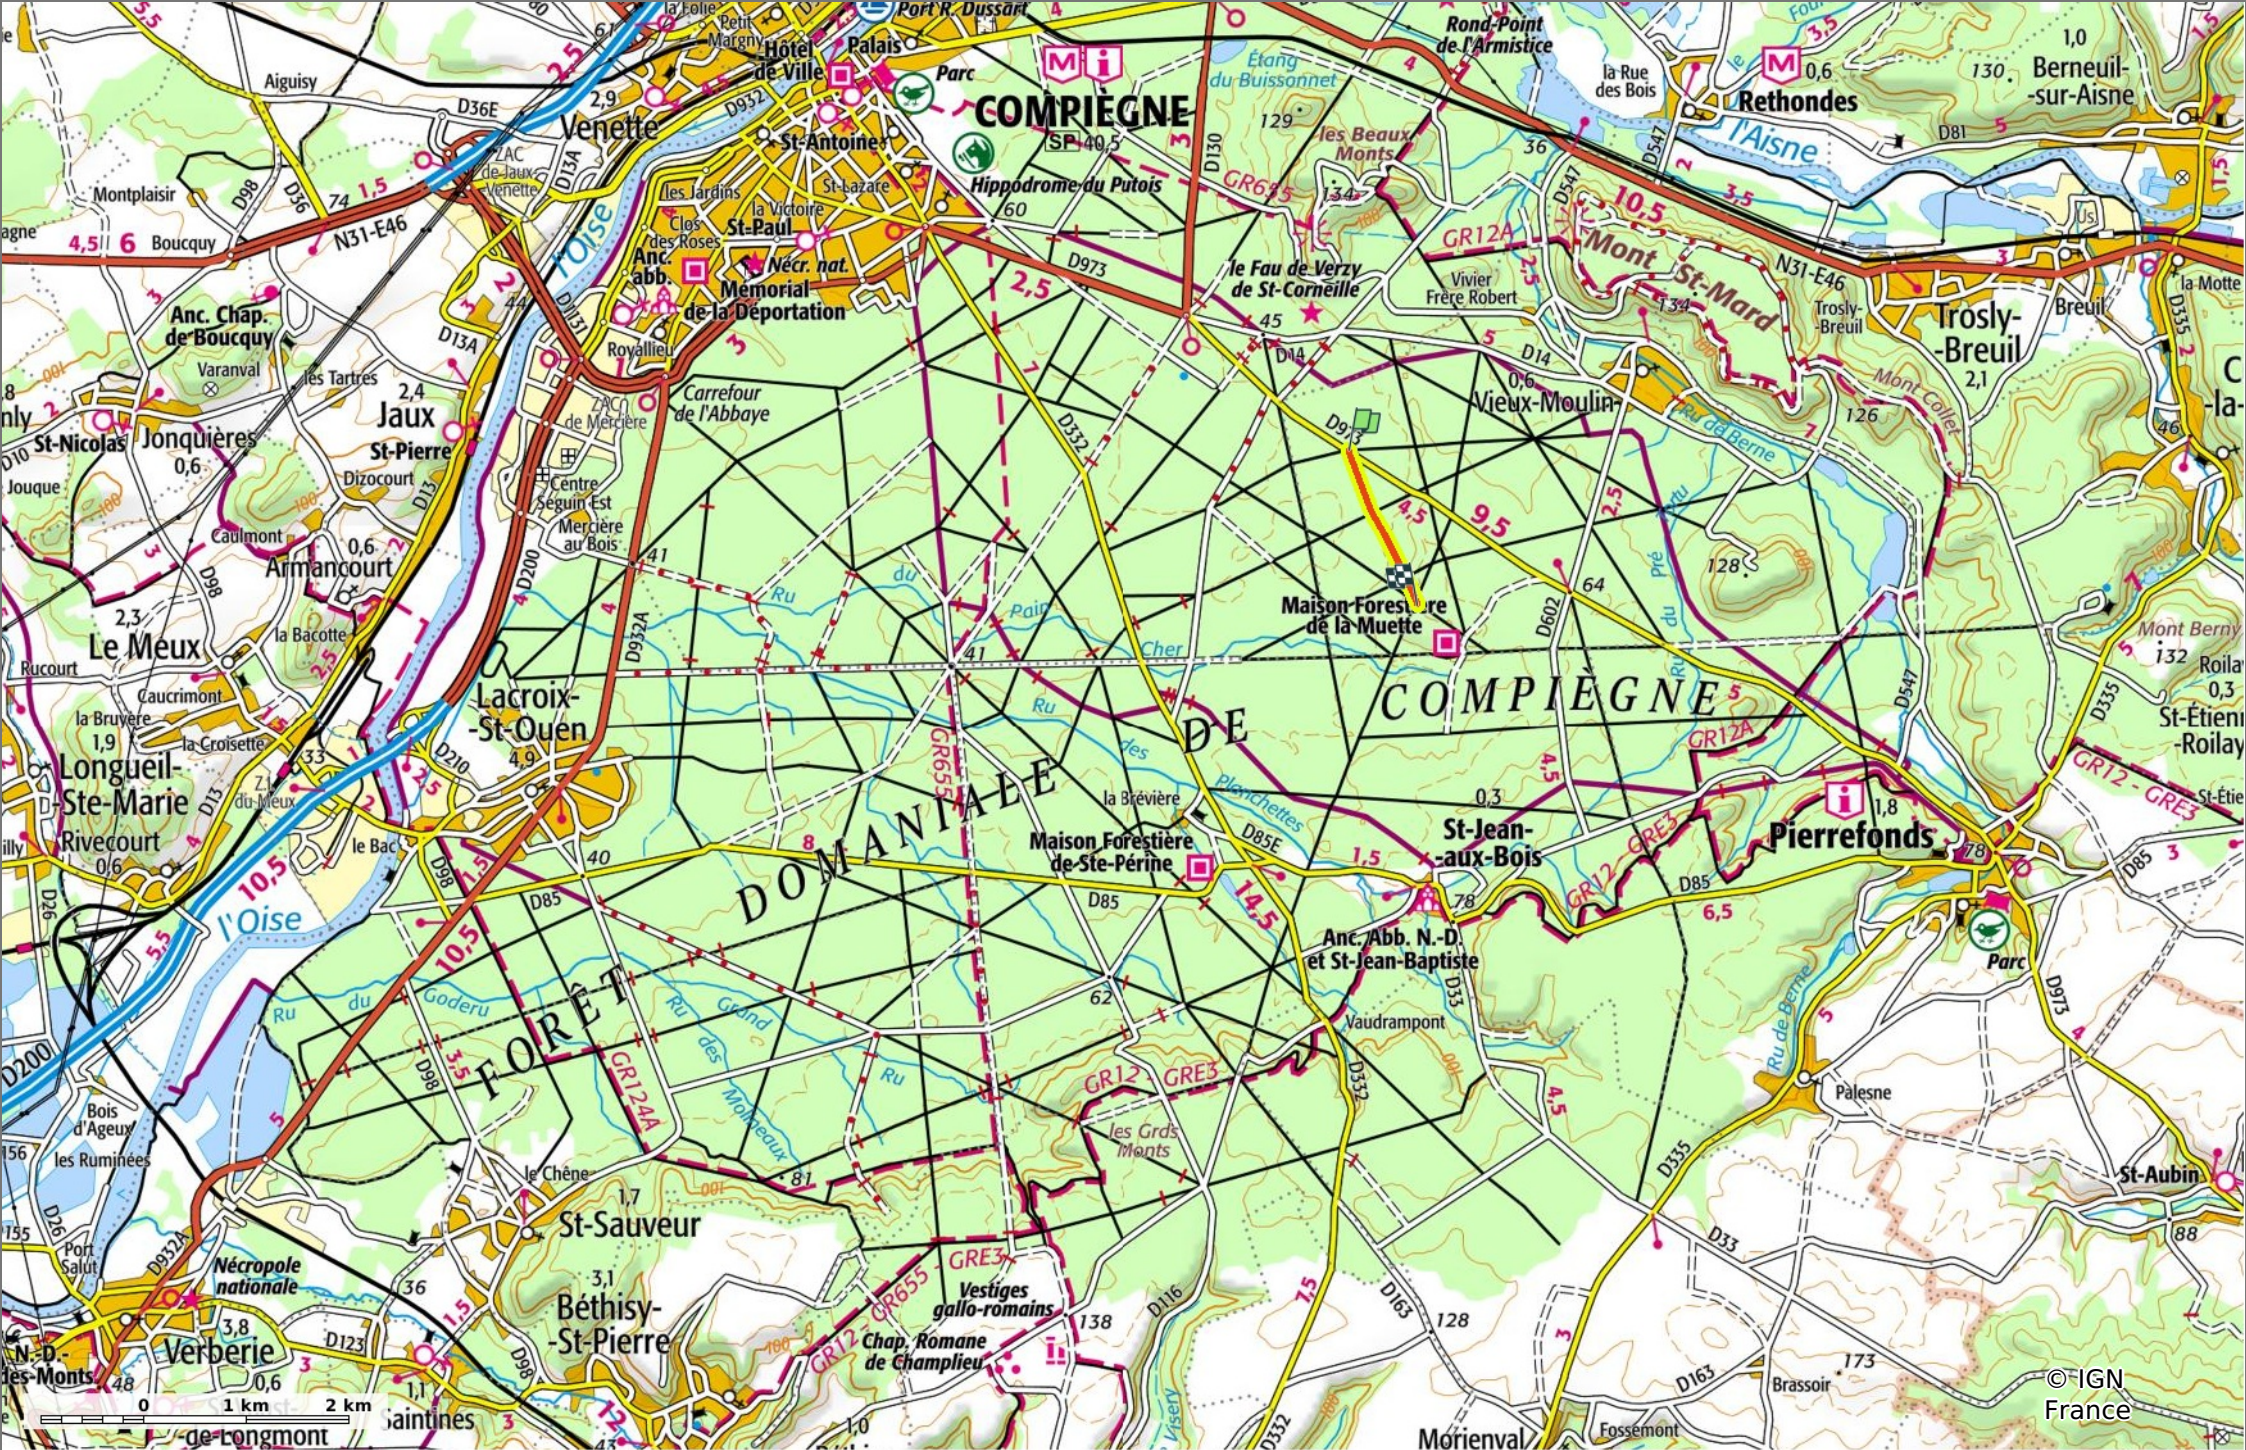

© OpenStreetMap

la Route de la Muette

📏 1,6 km
🏔️ 55 m
🏔️ 82 m
📈 29 m
📉 4 m

🚶 Marche
Difficulté: Facile en 26min

24/08/2023 - Par JeanLucA4

la Route de la Muette

◇ 1,6 km
↗ 55 m
↘ 82 m
↗ 29 m
↘ 4 m

🚶 Marche
Difficulté: Facile en 26min

24/08/2023 - Par JeanLuca4

©IGN France

la Route de la Muette

◇ 1,6 km
↗ 55 m
↘ 82 m
↖ 29 m
↙ 4 m

🚶 Marche
Difficulté: Facile en 26min

24/08/2023 - Par JeanLuca4

GET IT ON Google Play