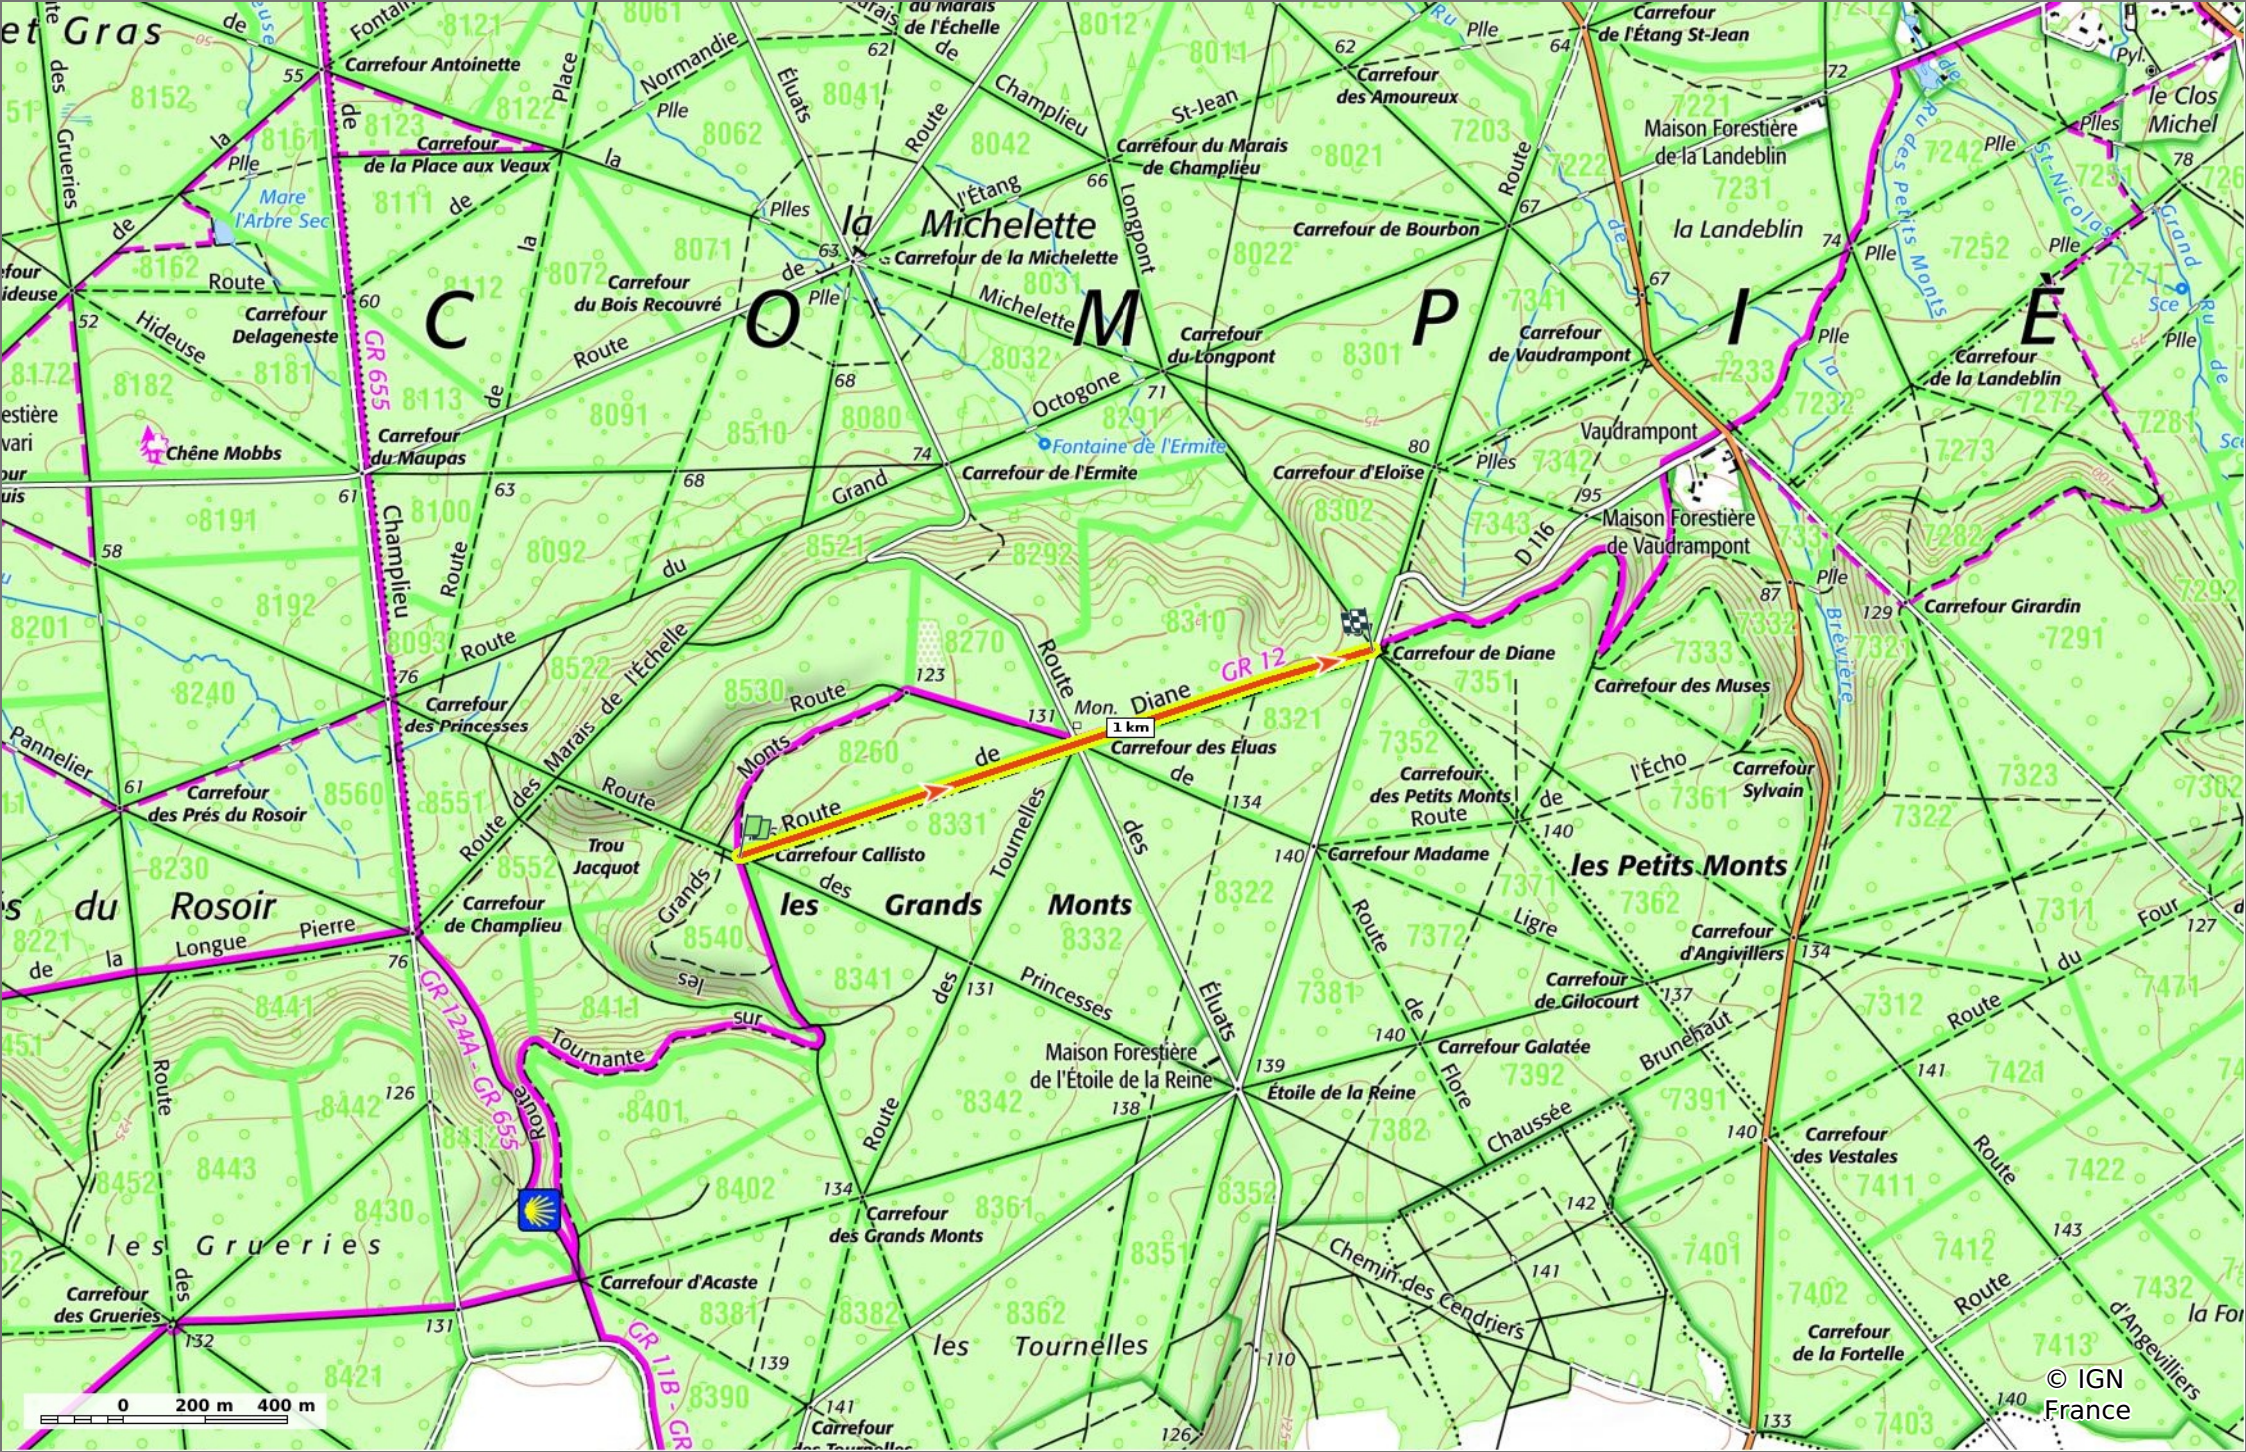

la Route de Diane

1,6 km 124 m 141 m 21 m 5 m

Marche Difficulté: Facile en 25min

24/08/2023 - Par JeanLucA4

la Route de Diane

◊ 1,6 km
⌄ 124 m
⌄ 141 m
⌄ 21 m
⌄ 5 m

🚶 Marche
Difficulté: Facile en 25min

24/08/2023 - Par JeanLuca4

GET IT ON Google Play

© IGN France

la Route de Diane

◇ 1,6 km
⌄ 124 m
⌄ 141 m
⌄ 21 m
⌄ 5 m

🚶 Marche
Difficulté: Facile en 25min

24/08/2023 - Par JeanLuca4

© IGN France