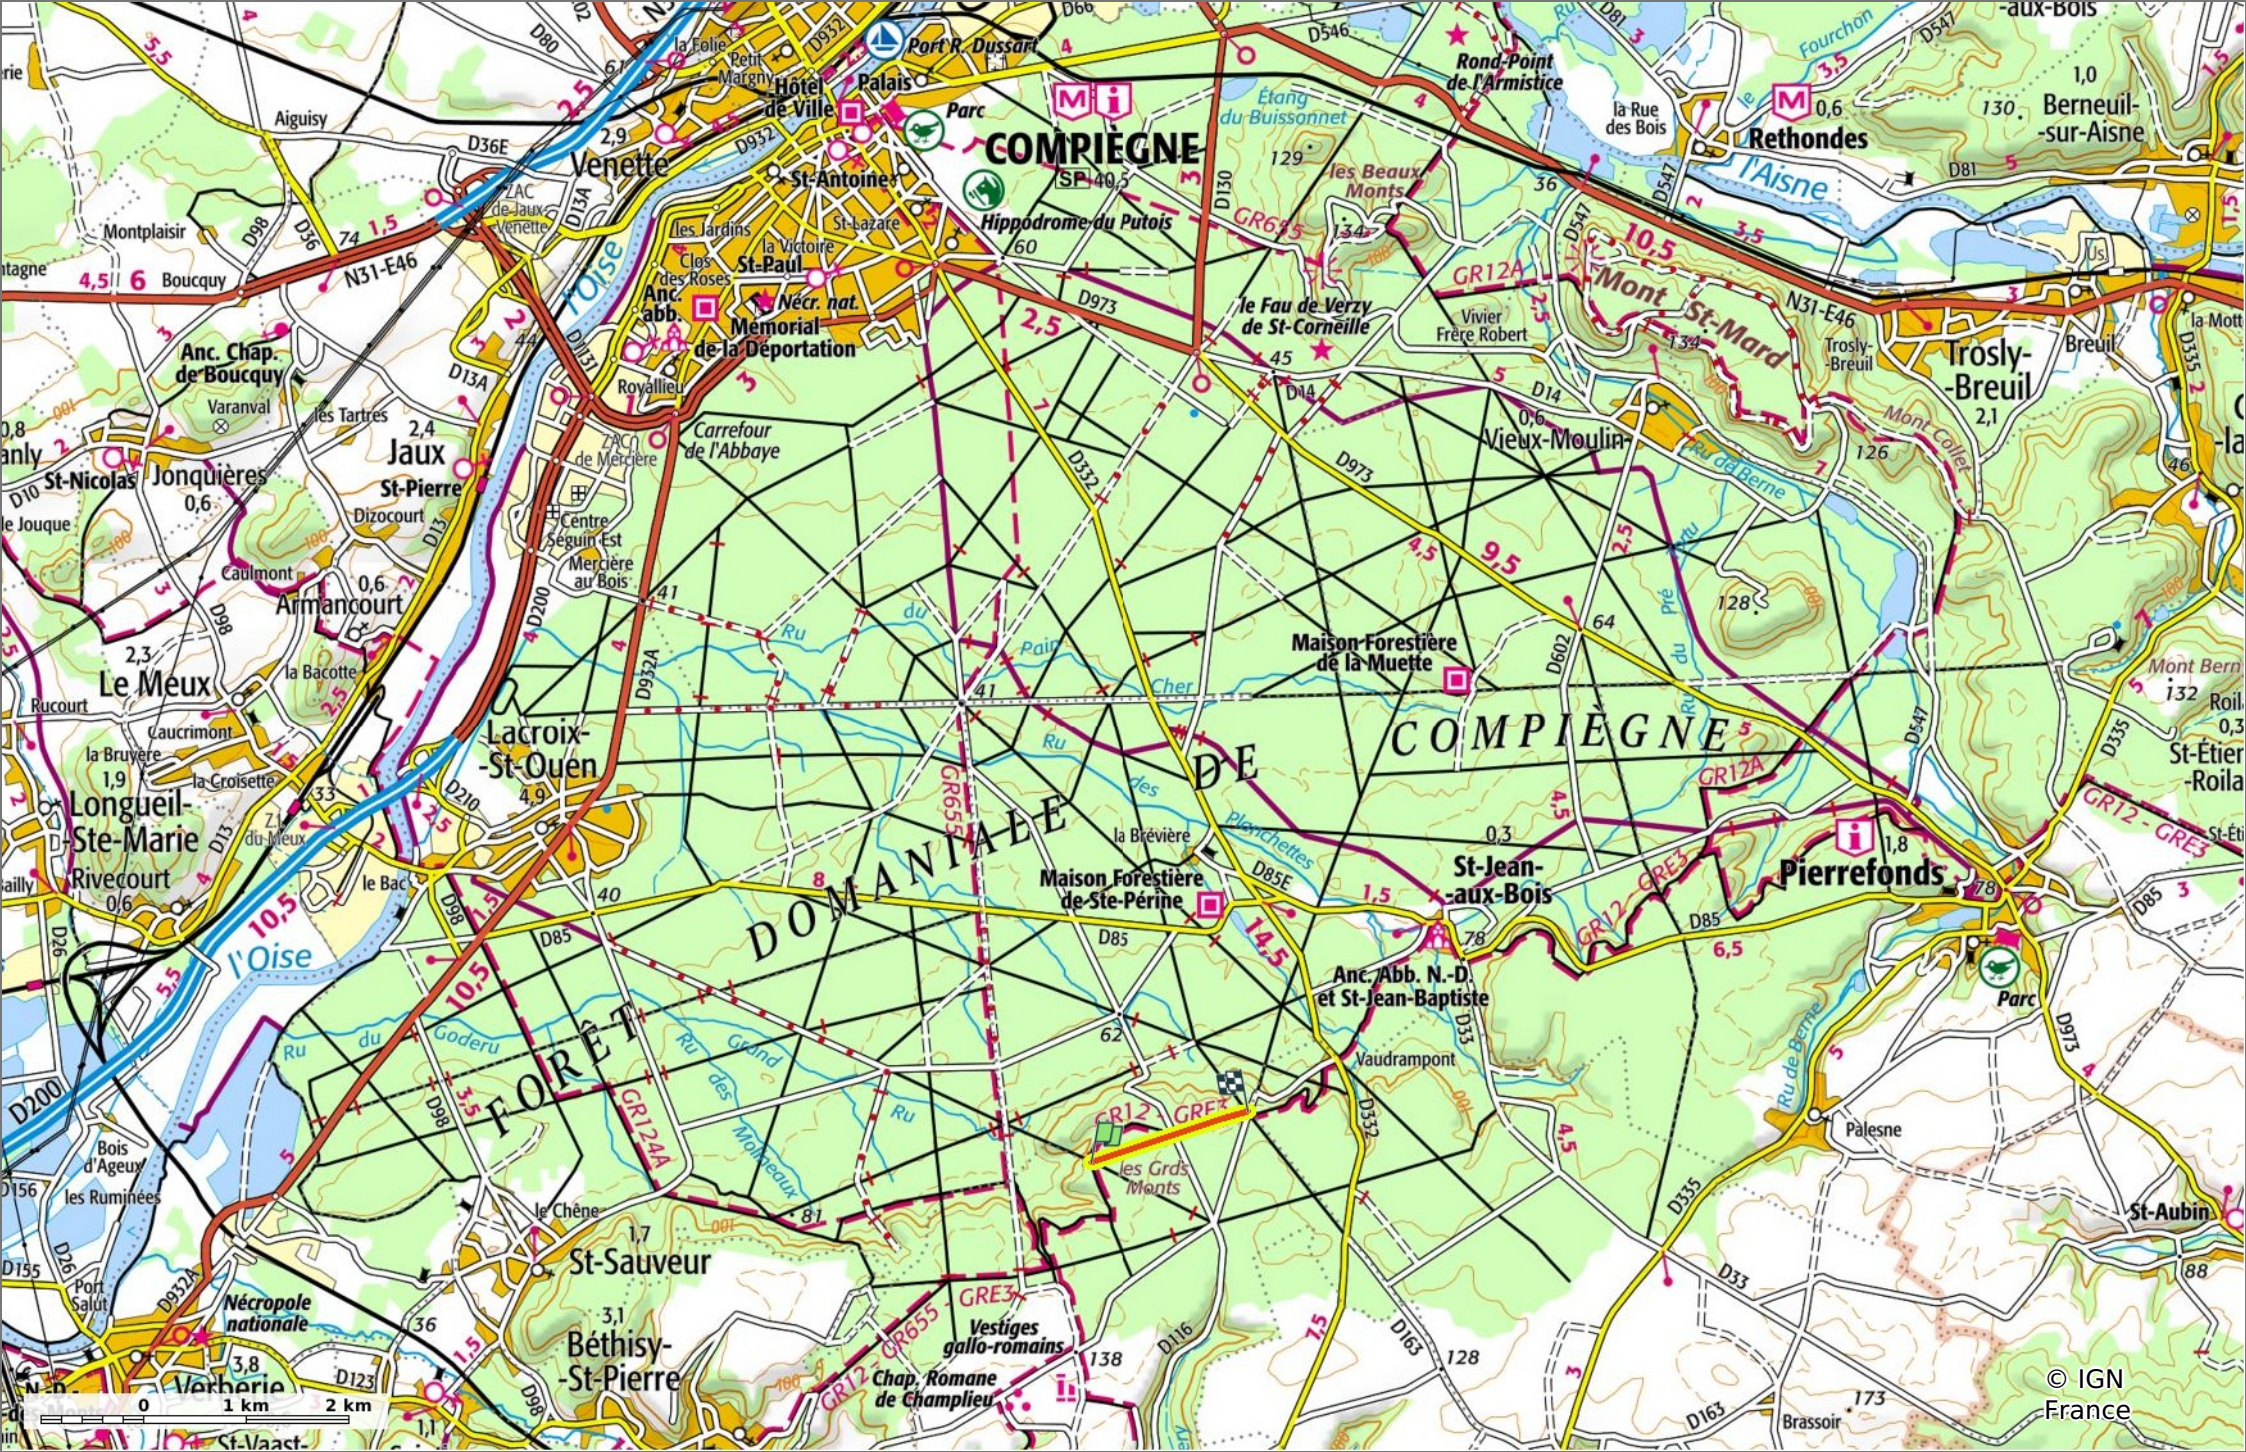

la Route de Diane

1,6 km 124 m 141 m 21 m 5 m

Marche Difficulté: Facile en 25min

24/08/2023 - Par JeanLucA4

la Route de Diane

◊ 1,6 km
⌄ 124 m
⌄ 141 m
⌄ 21 m
⌄ 5 m

🚶 Marche
Difficulté: Facile en 25min

24/08/2023 - Par JeanLuca4

GET IT ON Google Play

© IGN France

la Route de Diane

◇ 1,6 km
⌄ 124 m
⌄ 141 m
⌄ 21 m
⌄ 5 m

🚶 Marche
Difficulté: Facile en 25min

24/08/2023 - Par JeanLuca4

© IGN France