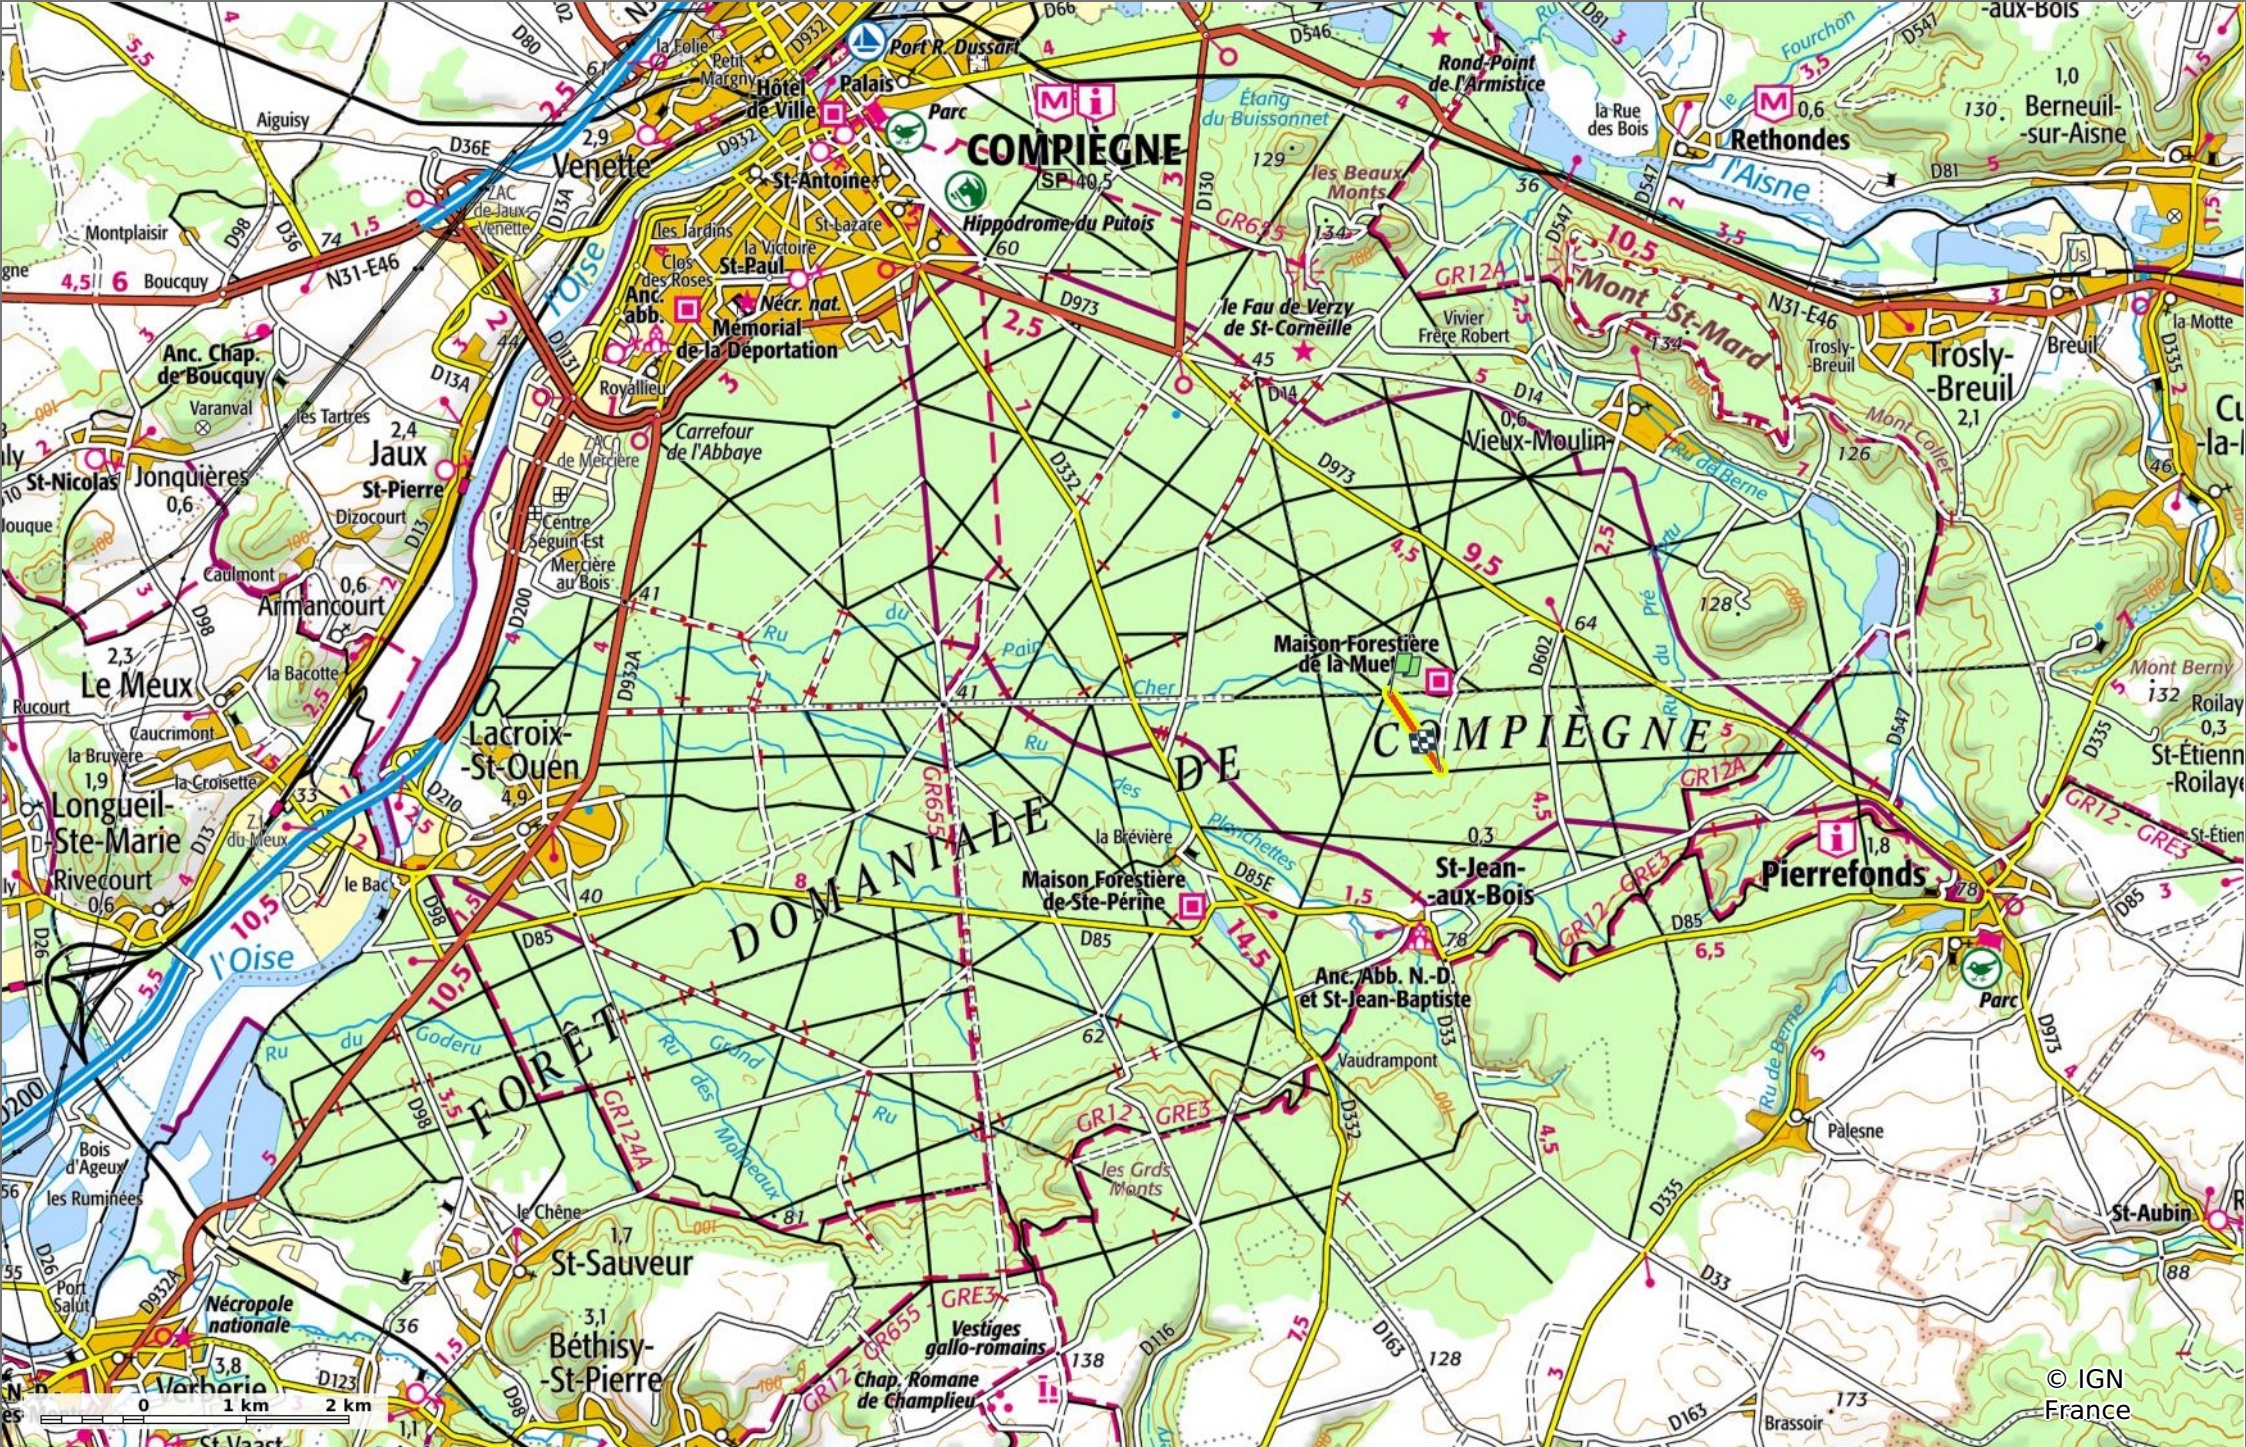

la Route de la Mare de Beauval

0,9 km 57 m 72 m 14 m 7 m

Marche Difficulté: Facile en 14min

24/08/2023 - Par JeanLucA4

GET IT ON Google Play Download on the App Store

la Route de la Mare de Beauval

◊ 0,9 km
↗ 57 m
↗ 72 m
↗ 14 m
↘ 7 m

🚶 Marche
Difficulté: Facile en 14min

24/08/2023 - Par
JeanLuca4

GET IT ON Google Play

© IGN
France

la Route de la Mare de Beauval

0,9 km
↗ 57 m
↘ 72 m
↗ 14 m
↘ 7 m

🚶 Marche
Difficulté: Facile en 14min

24/08/2023 - Par JeanLuca4