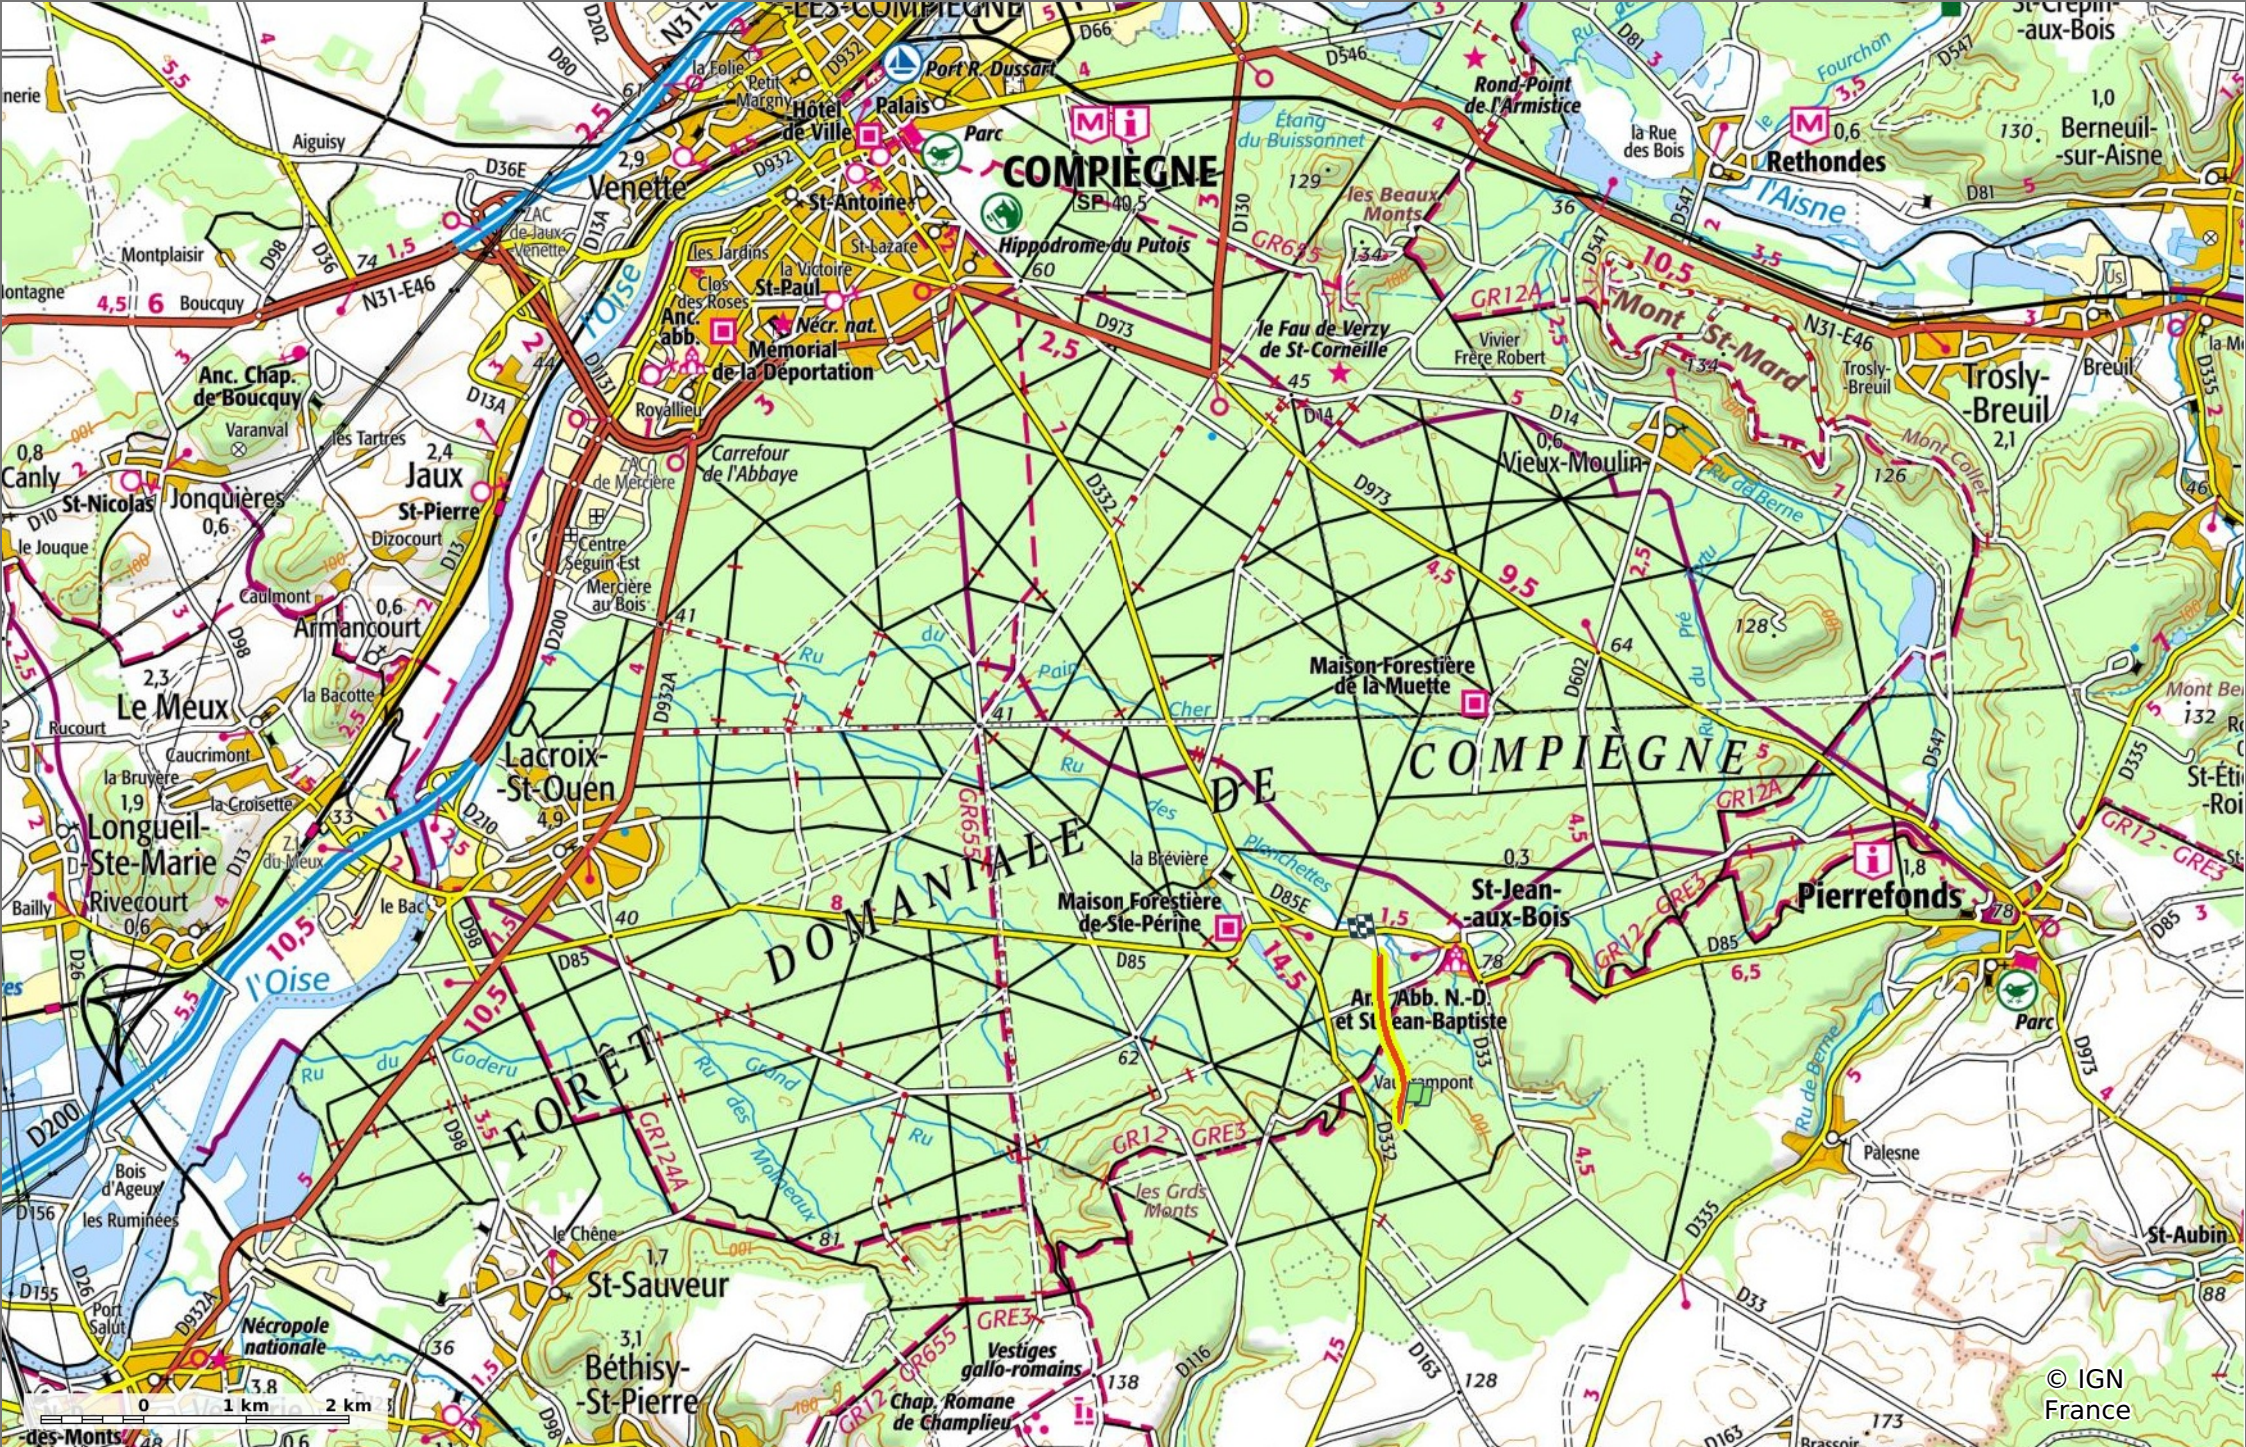

la Route du Parquet de la Landeblin

◊ 1,7 km ⚓ 62 m ⚓ 133 m ⚓ 4 m ⚓ 72 m

🚶 Marche Difficulté: Facile en 26min

24/08/2023 - Par
JeanLucA4

Sity Trail
GET IT ON Google Play Download on the App Store

la Route du Parquet de la Landeblin

◇ 1,7 km
↕ 62 m
↗ 133 m
↖ 4 m
↘ 72 m

🚶 Marche
Difficulté: Facile en 26min

24/08/2023 - Par JeanLuca4

GET IT ON Google Play

© IGN France

la Route du Parquet de la Landeblin

◇ 1,7 km
↕ 62 m
↗ 133 m
↖ 4 m
↘ 72 m

🚶 Marche
Difficulté: Facile en 26min

24/08/2023 - Par JeanLuca4

© IGN France