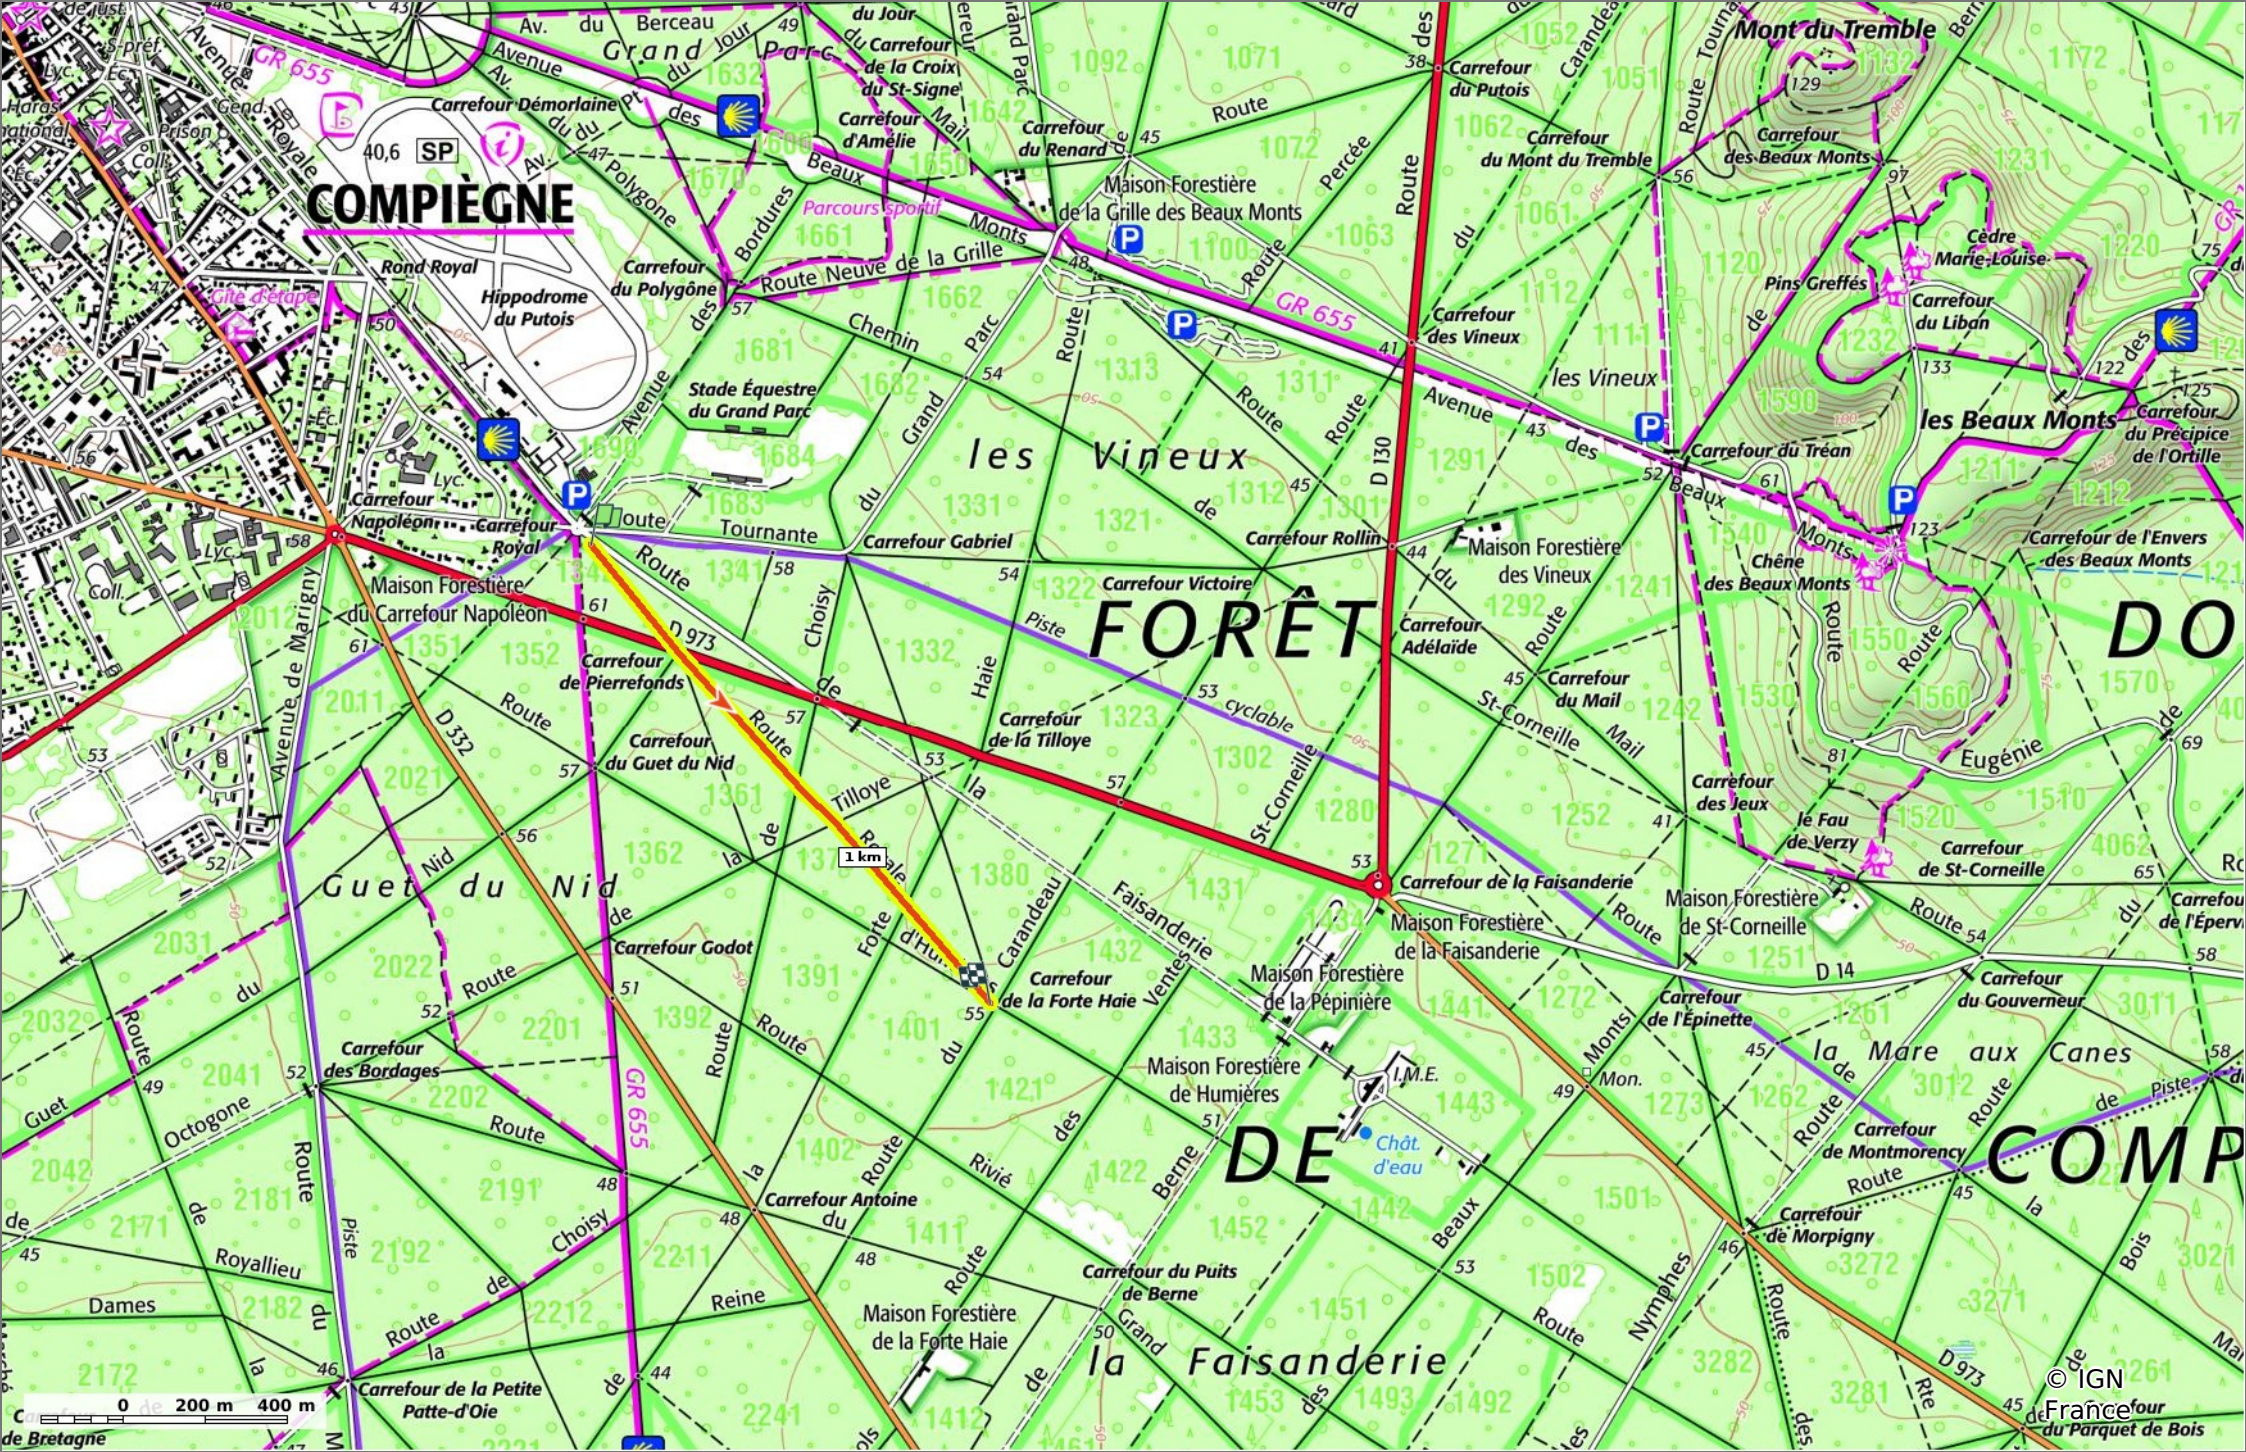

la Route Royale

◇ 1,5 km
↗ 56 m
↖ 68 m
↗ 10 m
↘ 17 m

🚶 Marche
Difficulté: Facile en 22min

23/08/2023 - Par JeanLucA4

GET IT ON Google Play

© IGN France

la Route Royale
 1,5 km 56 m 68 m 10 m 17 m

Marche Difficulté: Facile en 22min

23/08/2023 - Par JeanLuca4