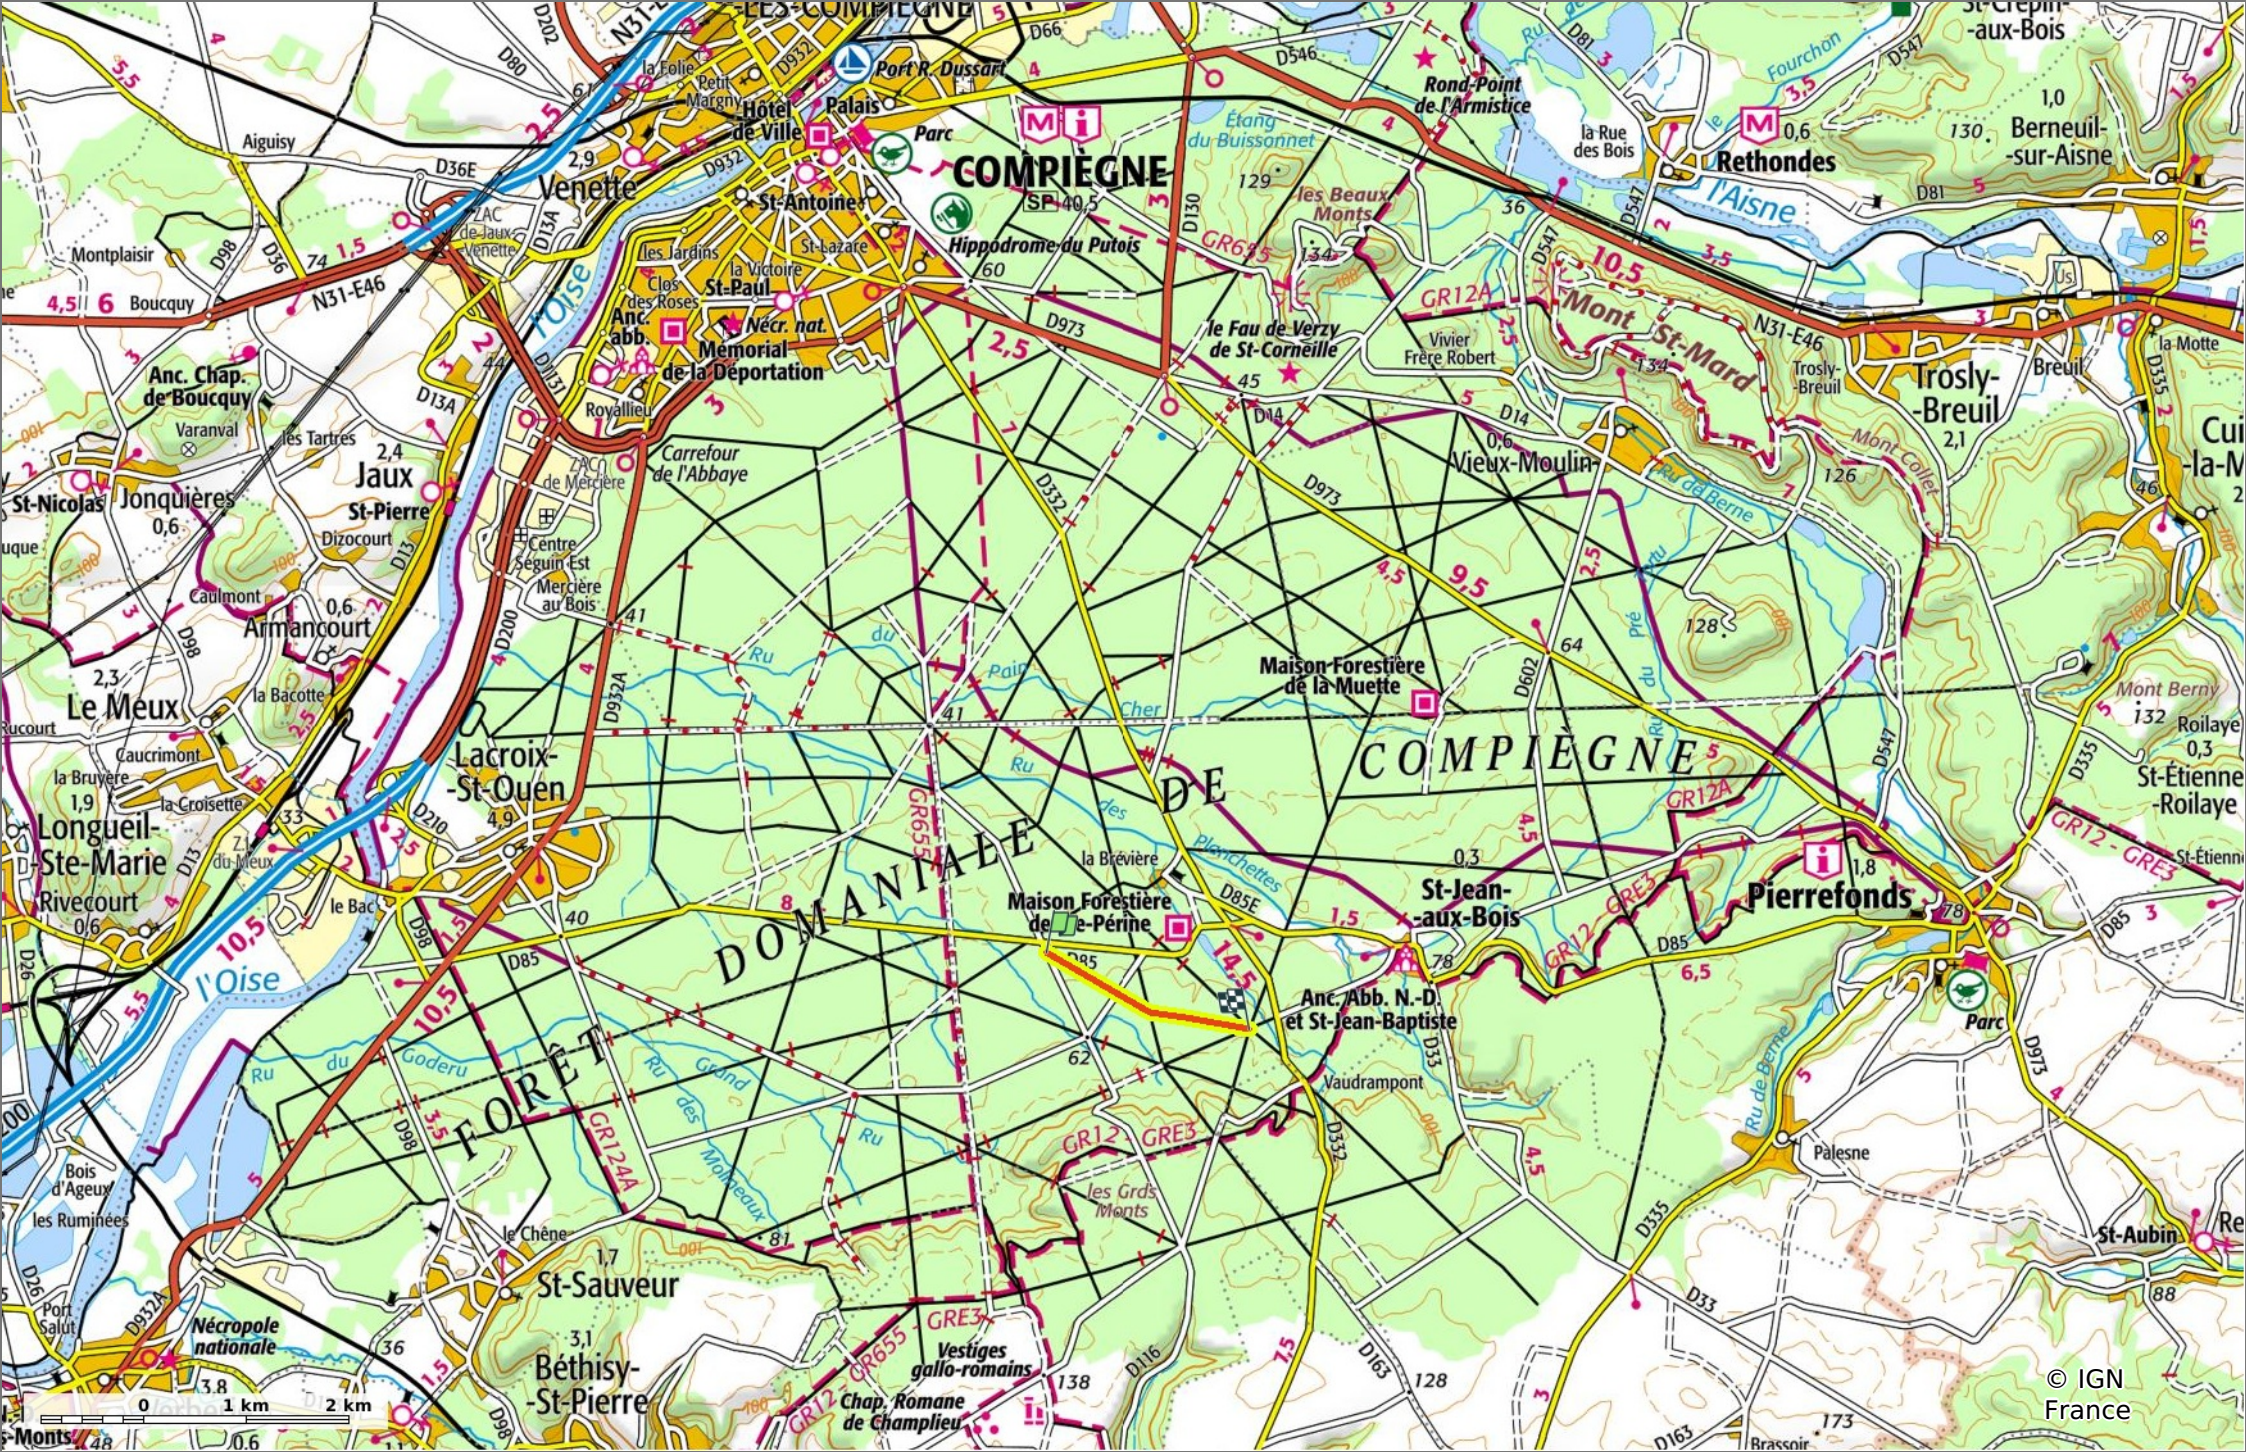

### la Route du Marais de Champieu

📏 2,1 km
📏 64 m
📏 87 m
📏 27 m
📏 18 m

🚶 Marche
Difficulté: Facile en 33min

23/08/2023 - Par  
 JeanLucA4

GET IT ON  
  
 Download on the

© OpenStreetMap

**la Route du Marais de Champieu**

◇ 2,1 km
↗ 64 m
↖ 87 m
↗ 27 m
↘ 18 m

🚶 Marche
Difficulté: Facile en 33min

23/08/2023 - Par JeanLuca4

© IGN France

### la Route du Marais de Champieau

📏 2,1 km
🏔️ 64 m
🏔️ 87 m
🏔️ 27 m
🏔️ 18 m

🚶 Marche
Difficulté: Facile en 33min

23/08/2023 - Par JeanLuca4