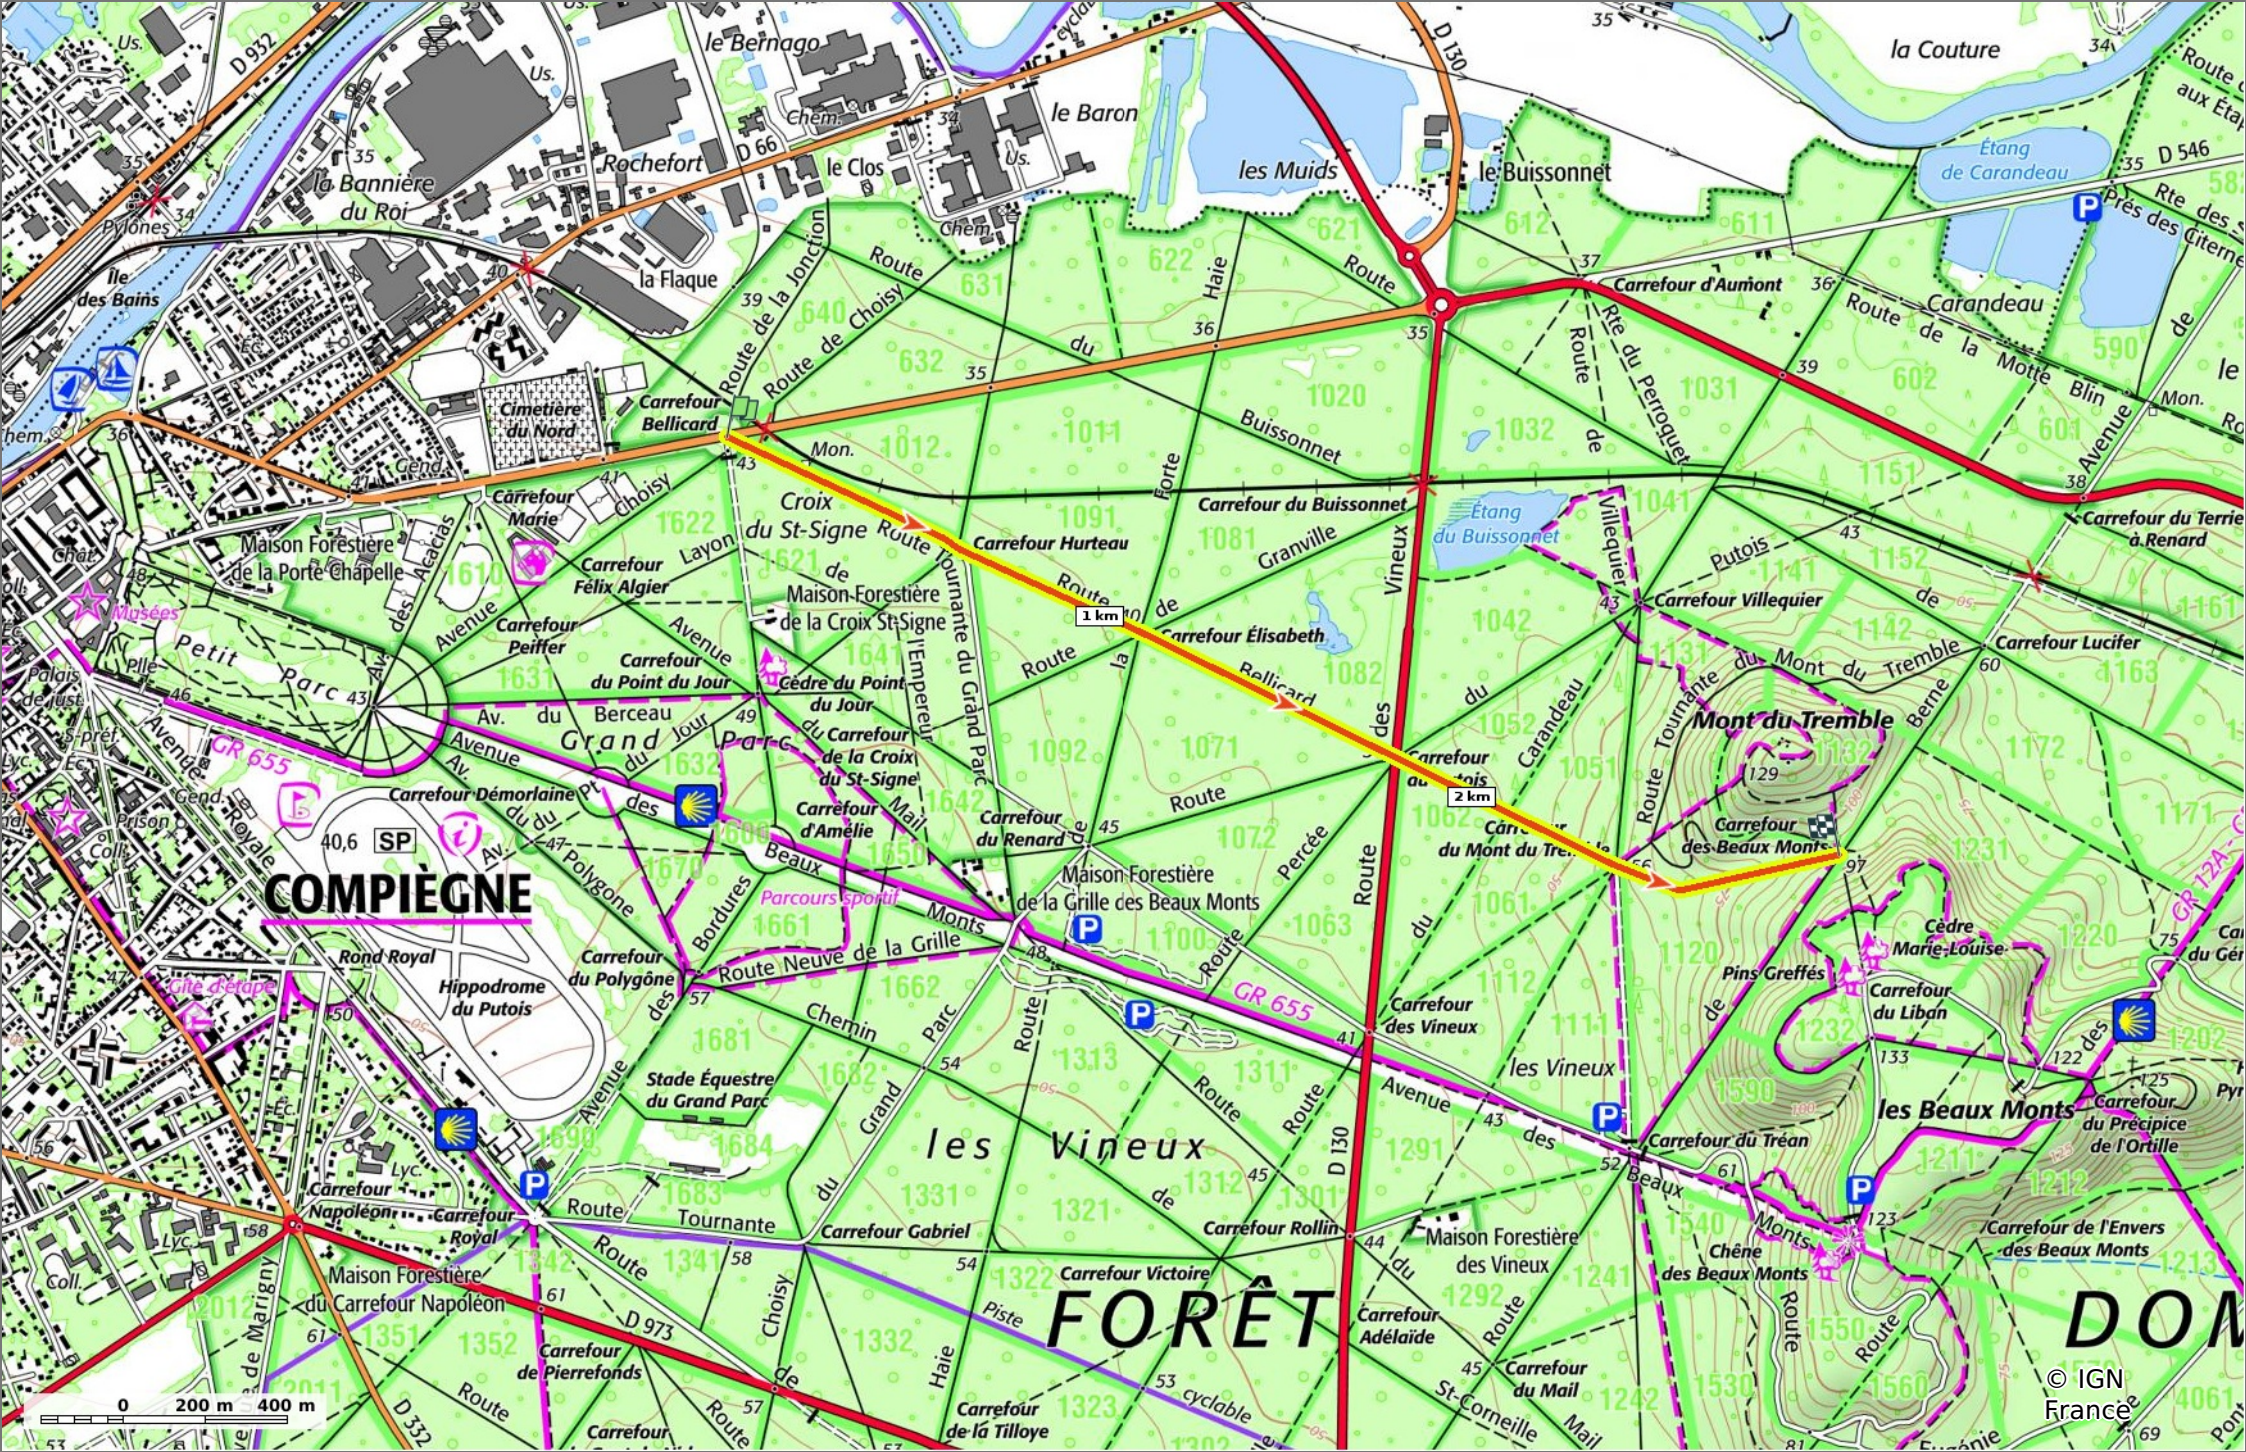

la Route Bellicard

3 km 44 m 109 m 75 m 14 m

Marche Difficulté: Facile en 51min

23/08/2023 - Par JeanLucA4

GET IT ON Google Play Download on the App Store

© OpenStreetMap

la Route Bellicard
 3 km 44 m 109 m 75 m 14 m
 Marche Difficulté: Facile en 51min

23/08/2023 - Par
 JeanLuca4

© IGN France

la Route Bellicard
 3 km 44 m 109 m 75 m 14 m

Marche Difficulté: Facile en 51min

23/08/2023 - Par
 JeanLucA4