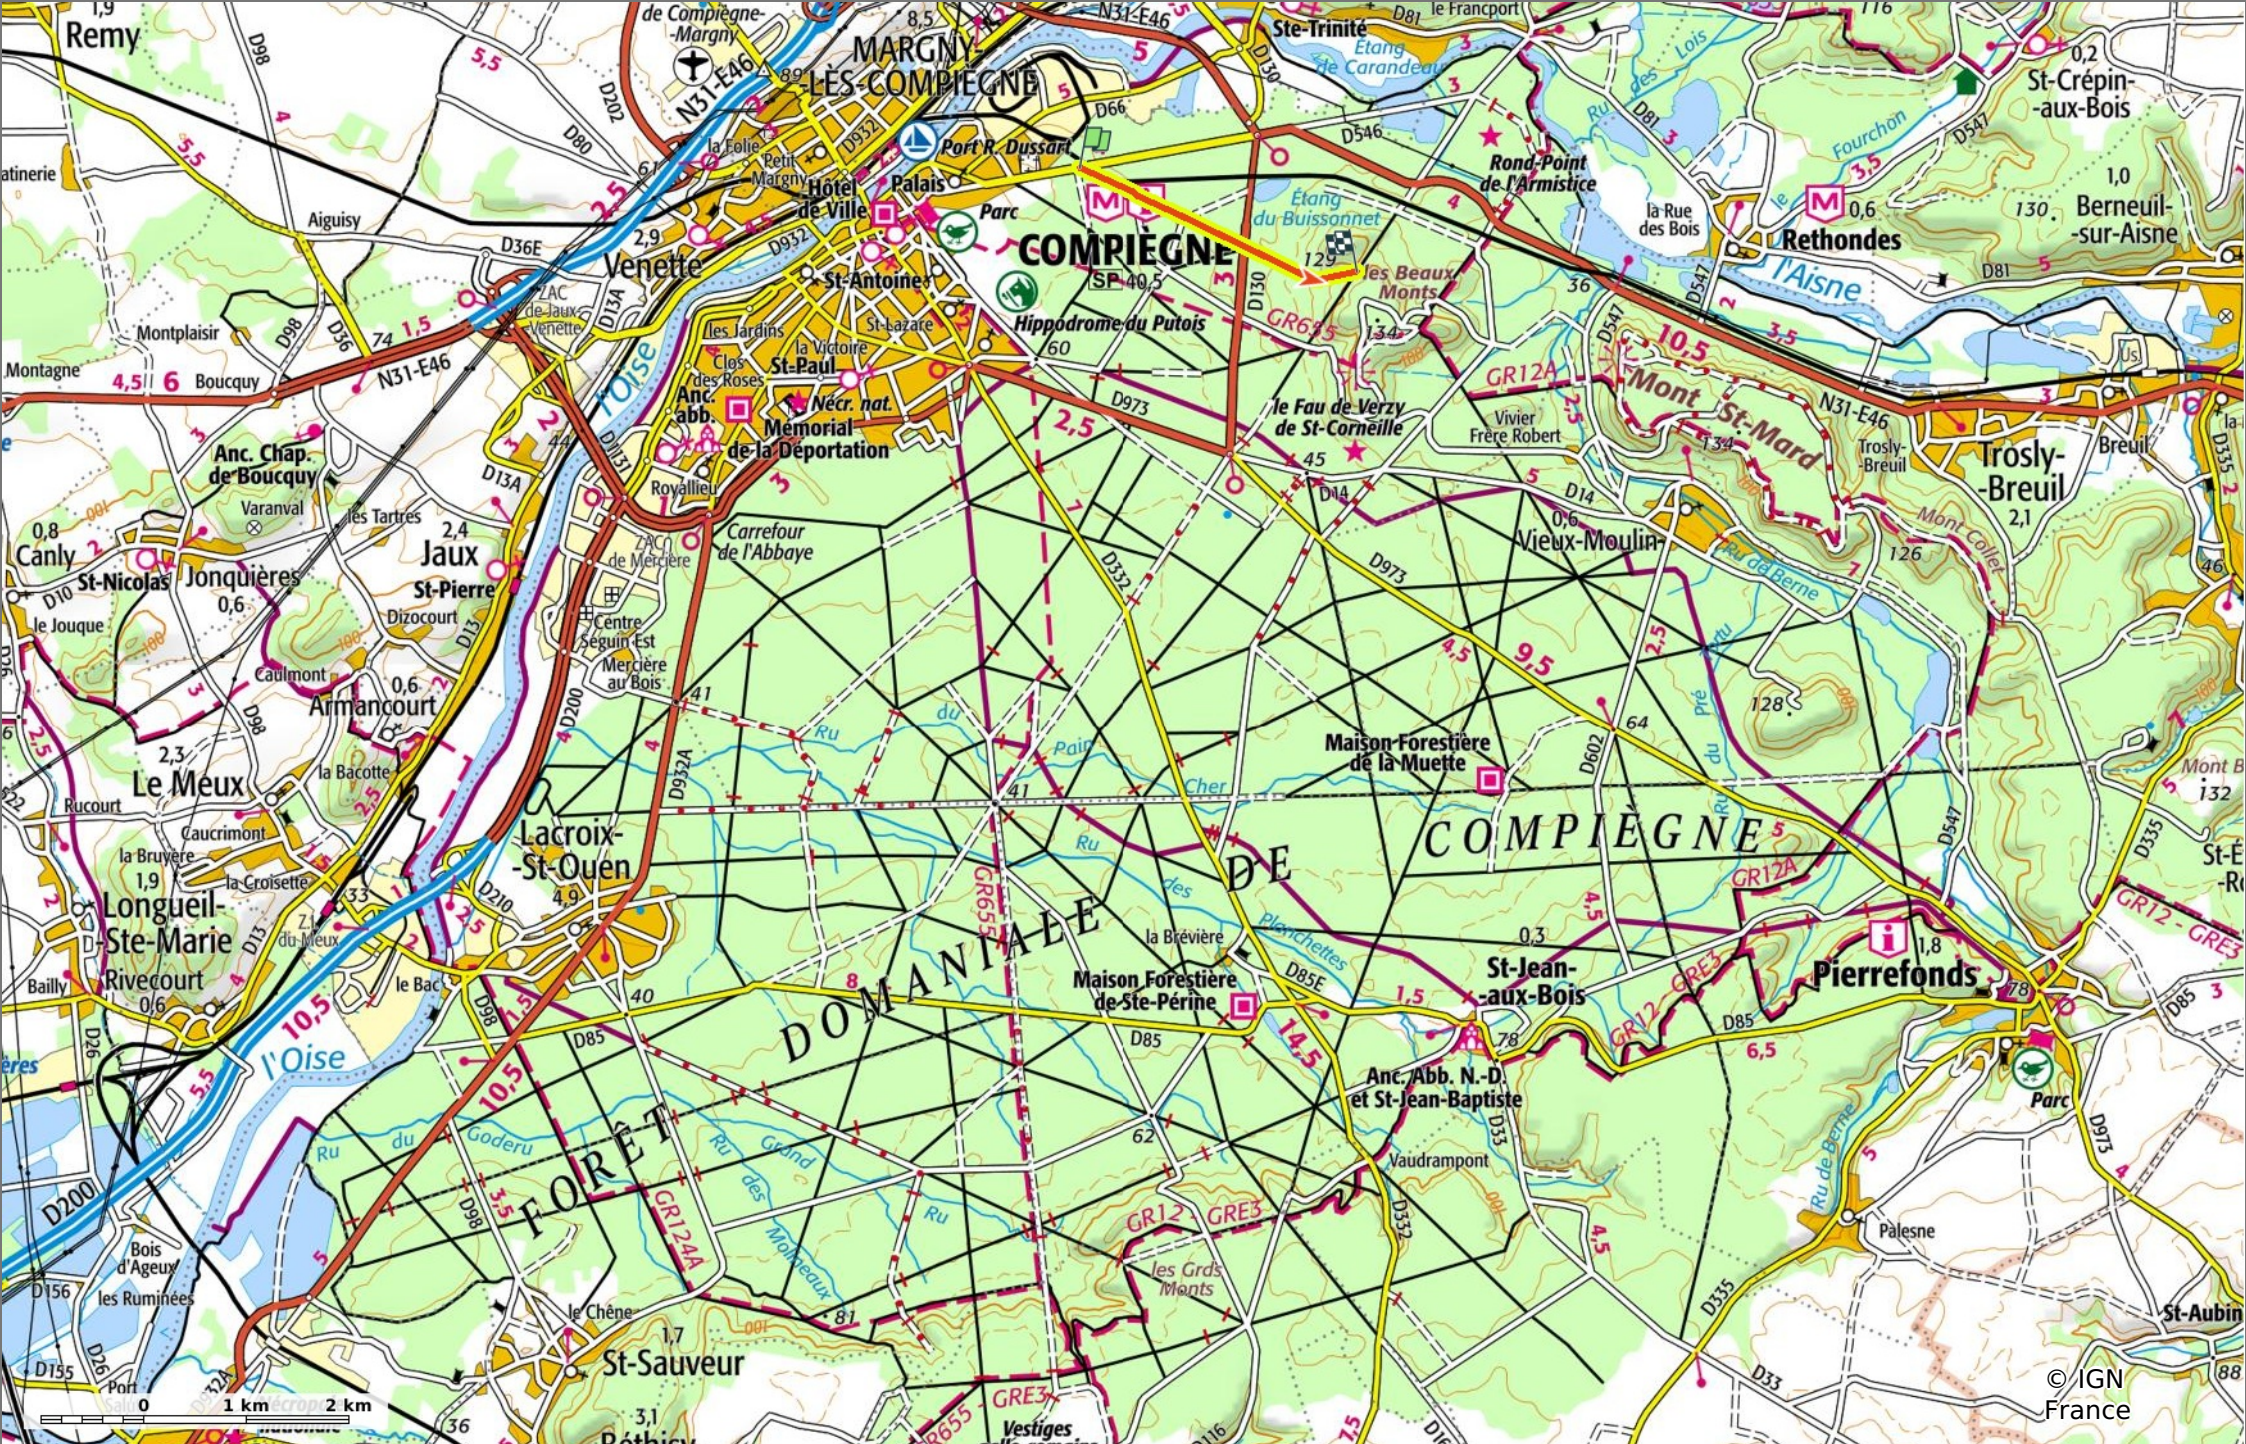

la Route Bellicard

3 km 44 m 109 m 75 m 14 m

Marche Difficulté: Facile en 51min

23/08/2023 - Par JeanLucA4

GET IT ON Google Play Download on the App Store

© OpenStreetMap

la Route Bellicard
 3 km 44 m 109 m 75 m 14 m
 Marche Difficulté: Facile en 51min

23/08/2023 - Par
 JeanLuca4

© IGN France

la Route Bellicard
 3 km 44 m 109 m 75 m 14 m

Marche Difficulté: Facile en 51min

23/08/2023 - Par
 JeanLucA4