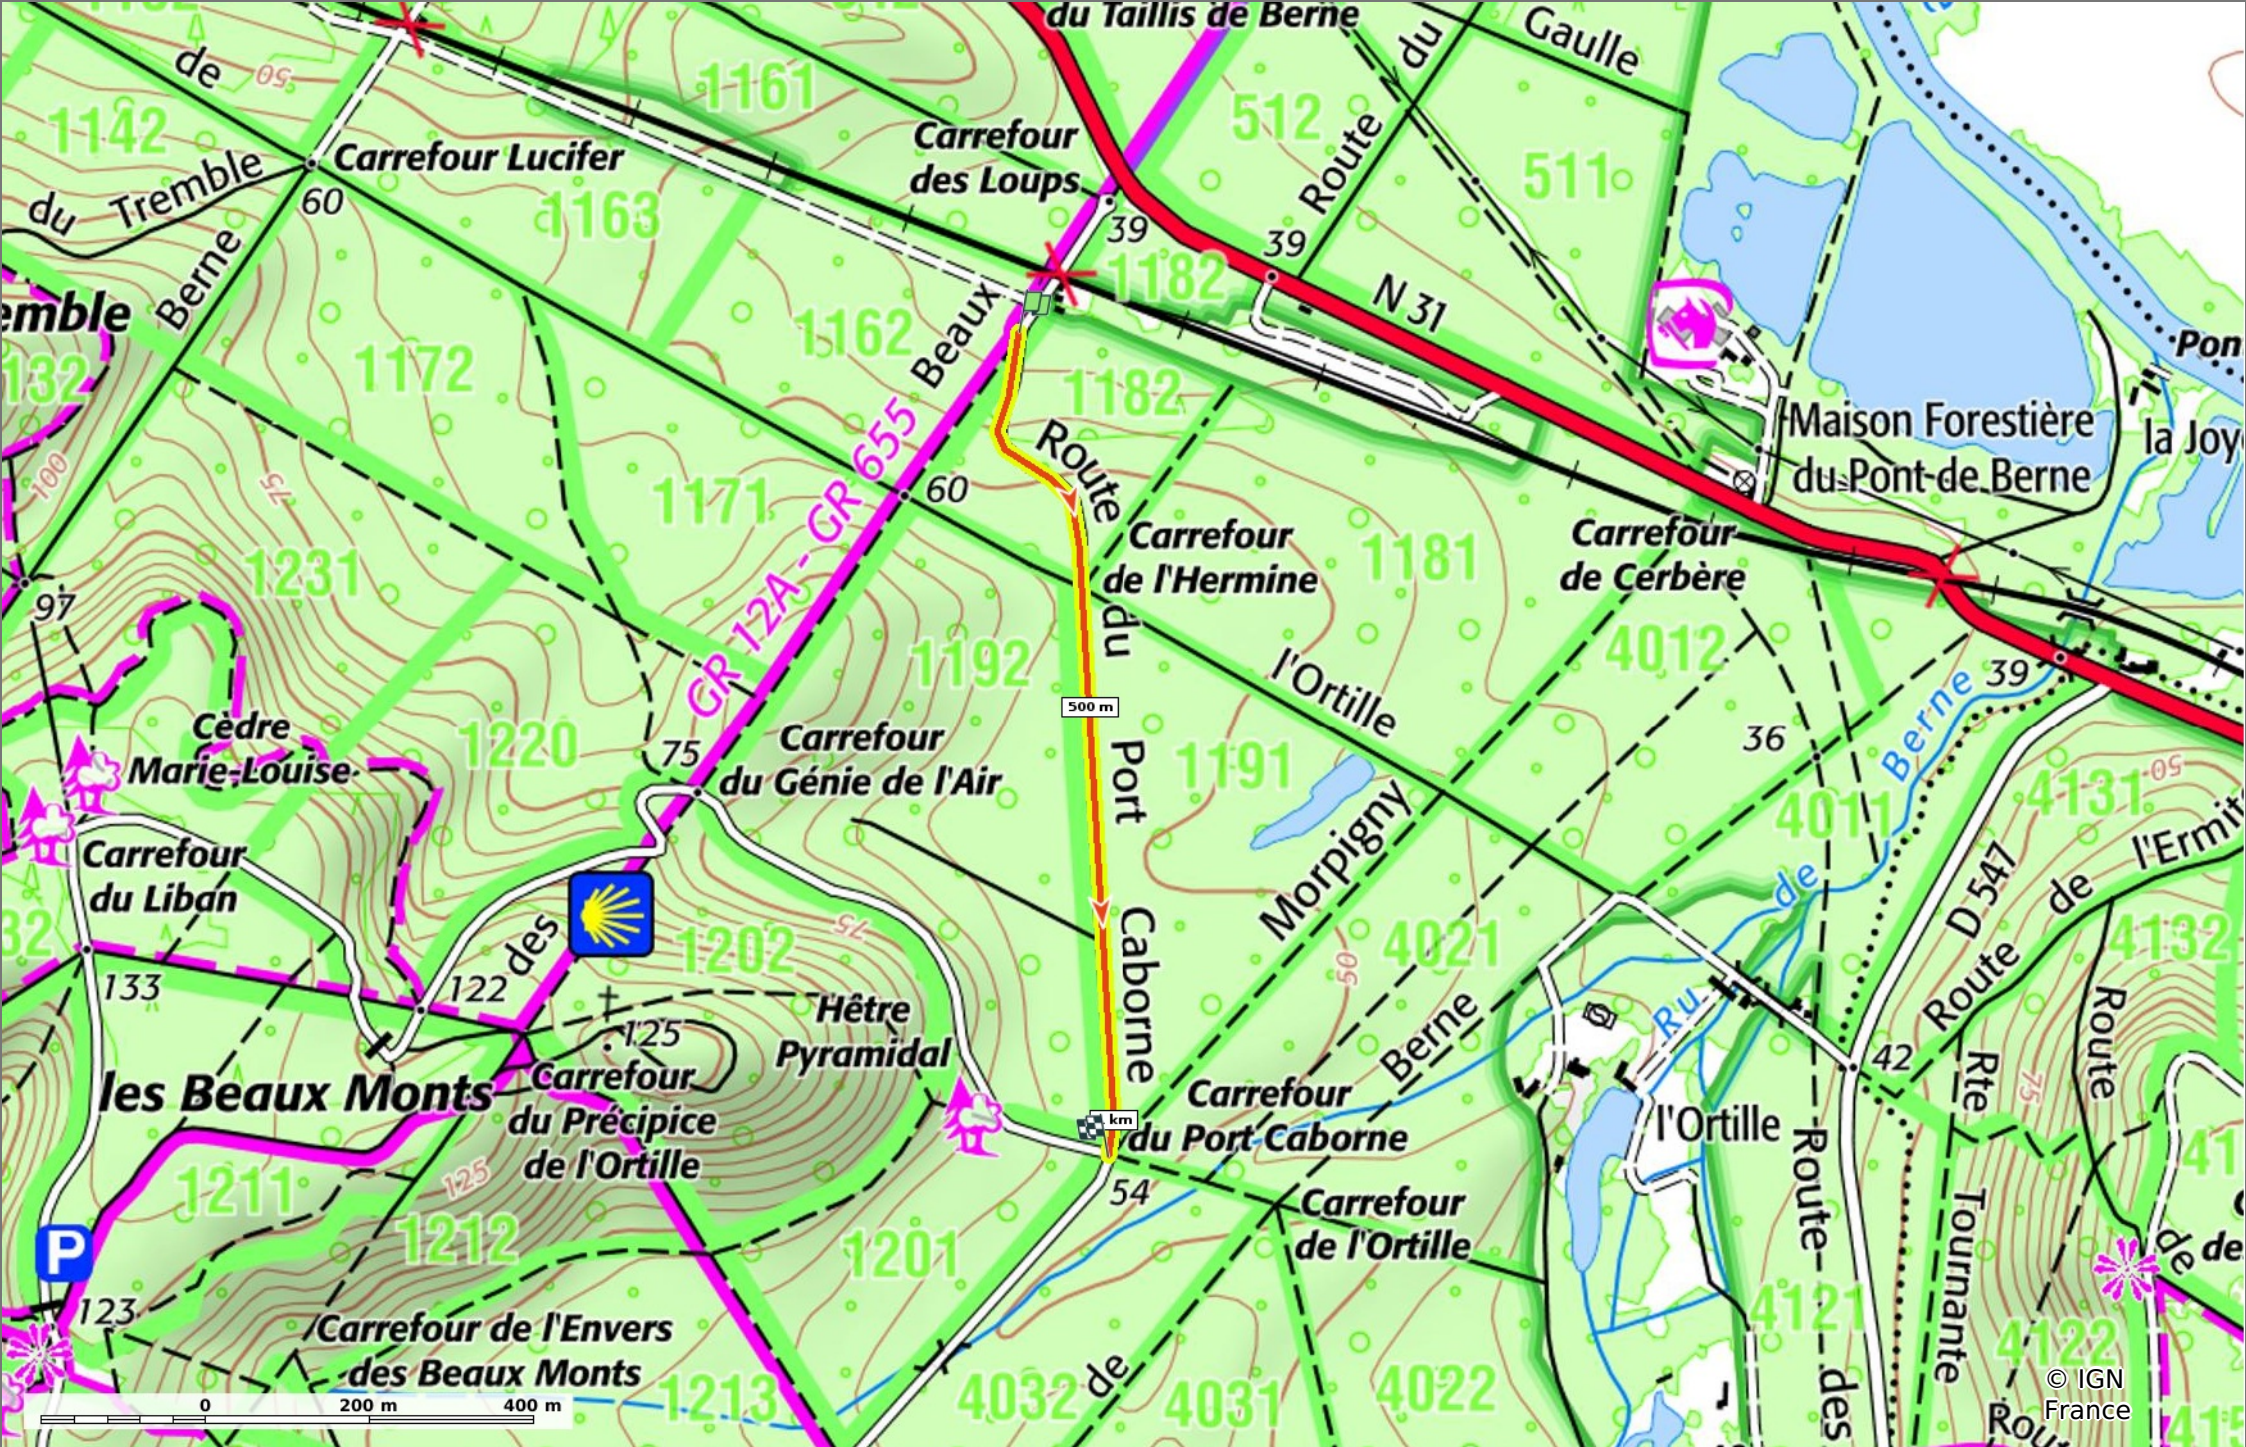

la Route du Port Carbone

◊ 1 km ↗ 48 m ↘ 73 m ↖ 30 m ↙ 13 m

🚶 Marche Difficulté: Facile en 18min

23/08/2023 - Par JeanLucA4

© OpenStreetMap

GET IT ON Google Play Download on the App Store

la Route du Port Carbone

1 km
 48 m
 73 m
 30 m
 13 m

Marche Difficulté: Facile en 18min

23/08/2023 - Par
JeanLuca4

© IGN
France

la Route du Port Carbonne

1 km
 48 m
 73 m
 30 m
 13 m

Marche Difficulté: Facile en 18min

23/08/2023 - Par JeanLucA4