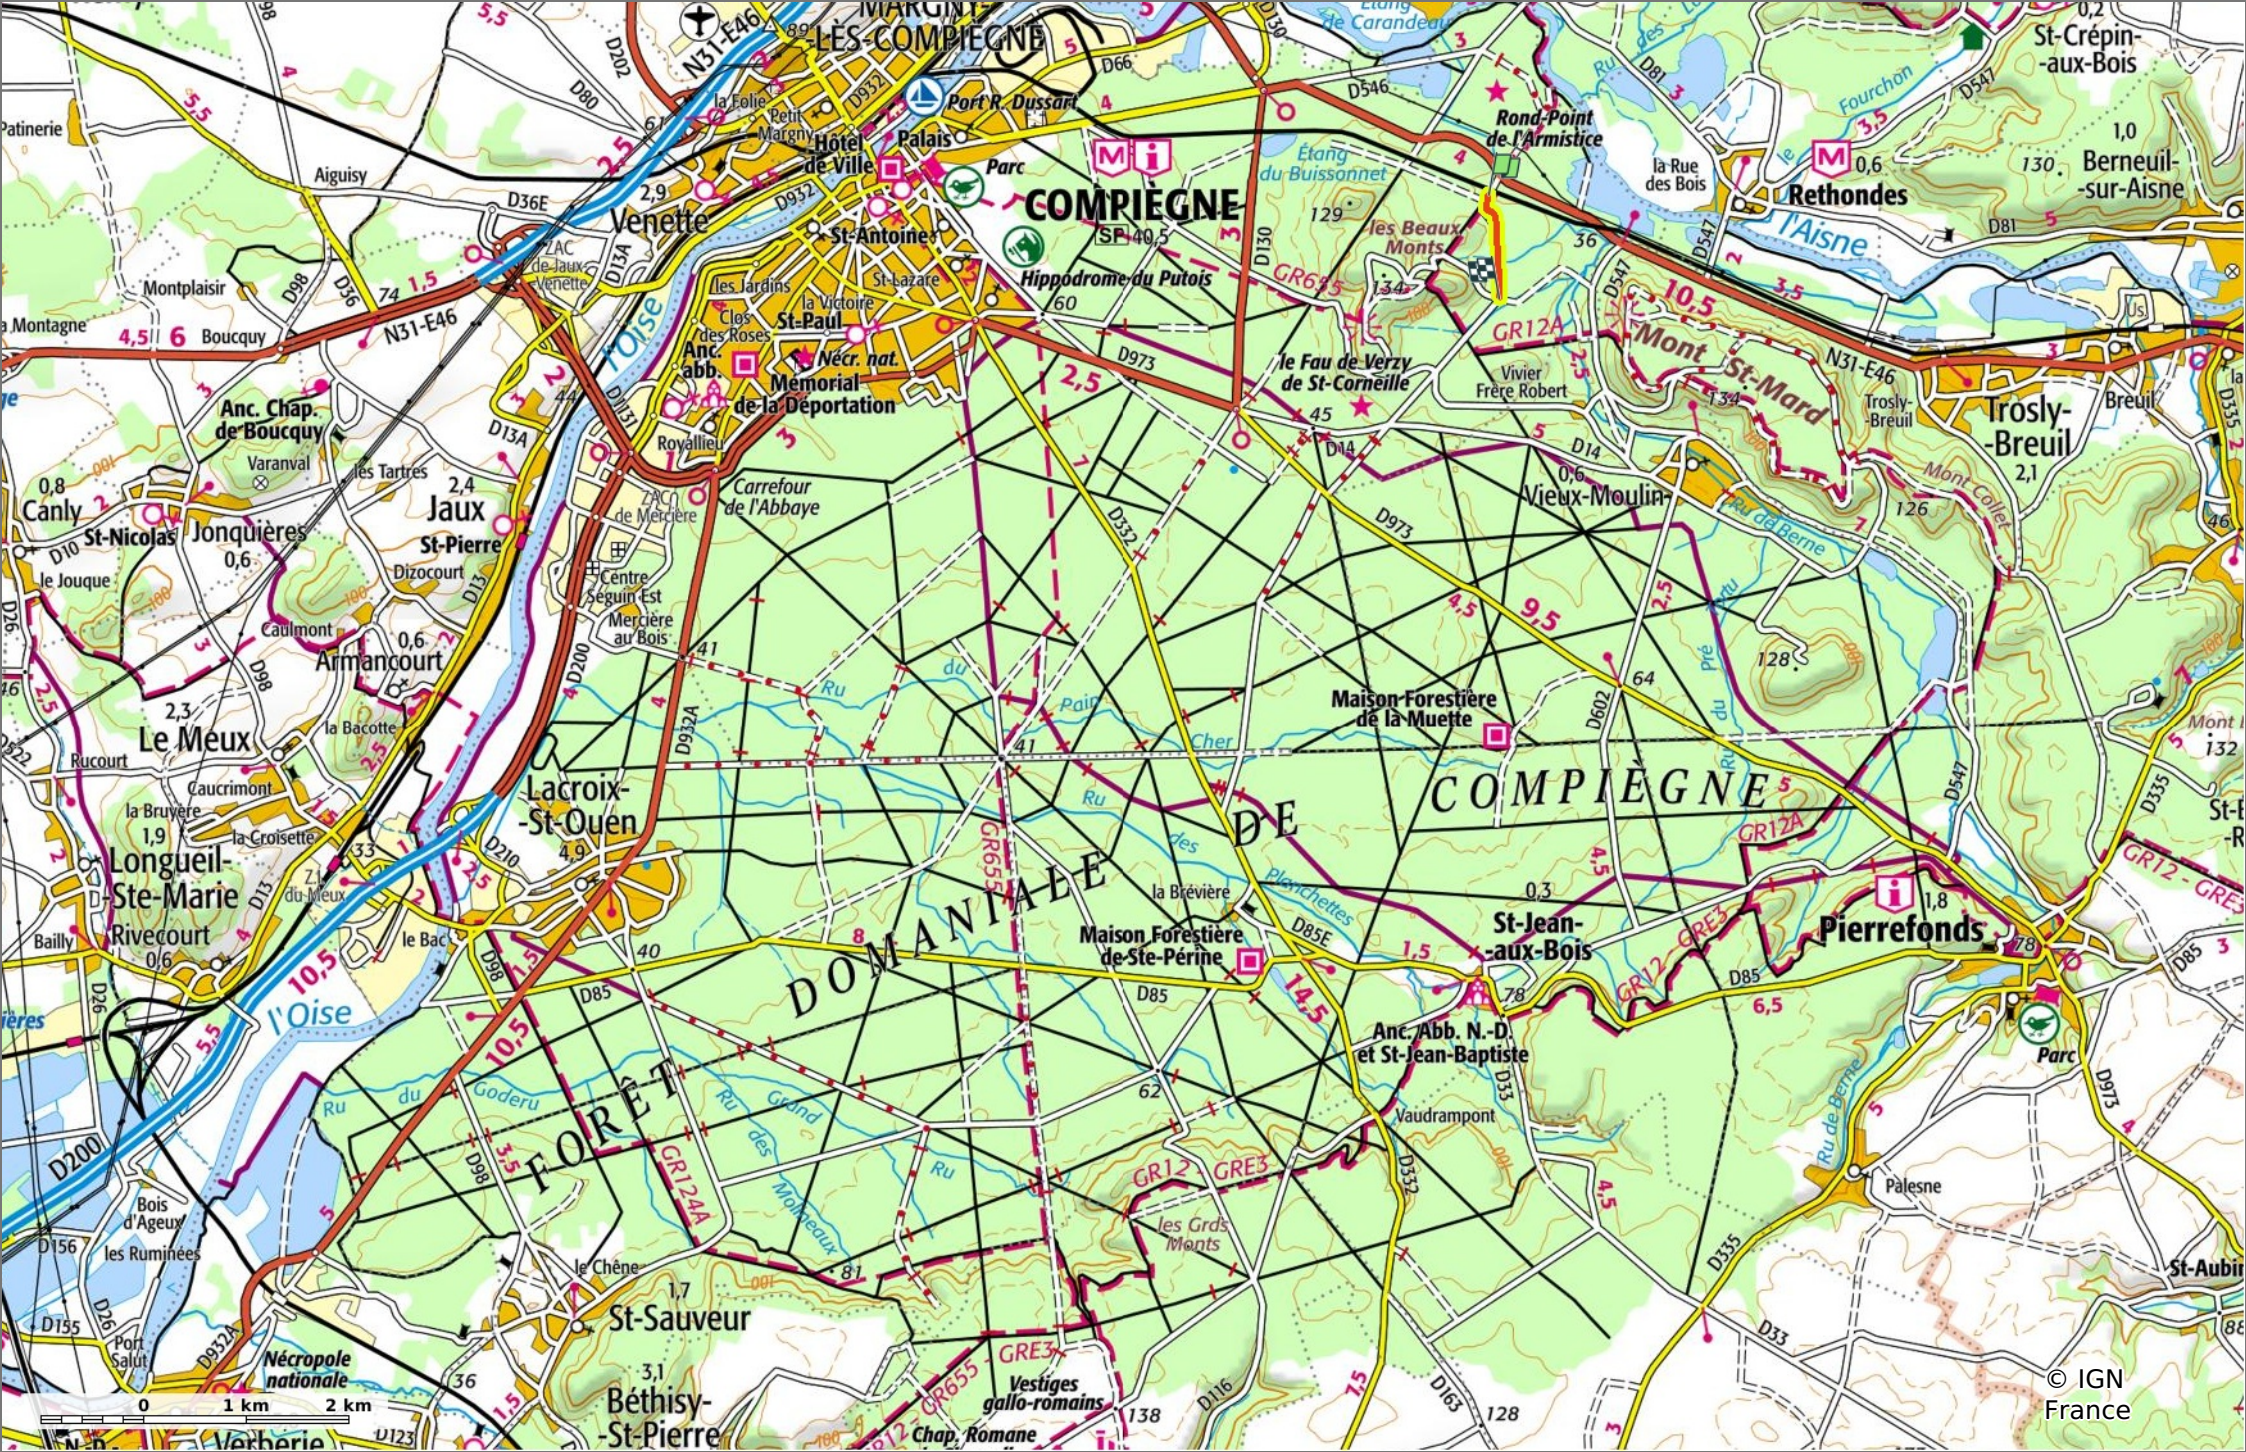

la Route du Port Carbone

◊ 1 km ↗ 48 m ↘ 73 m ↖ 30 m ↙ 13 m

🚶 Marche Difficulté: Facile en 18min

23/08/2023 - Par JeanLucA4

© OpenStreetMap

GET IT ON Google Play Download on the App Store

la Route du Port Carbone

1 km
 48 m
 73 m
 30 m
 13 m

Marche Difficulté: Facile en 18min

23/08/2023 - Par
JeanLuca4

© IGN
France

la Route du Port Carbonne

1 km
 48 m
 73 m
 30 m
 13 m

Marche Difficulté: Facile en 18min

23/08/2023 - Par JeanLucA4