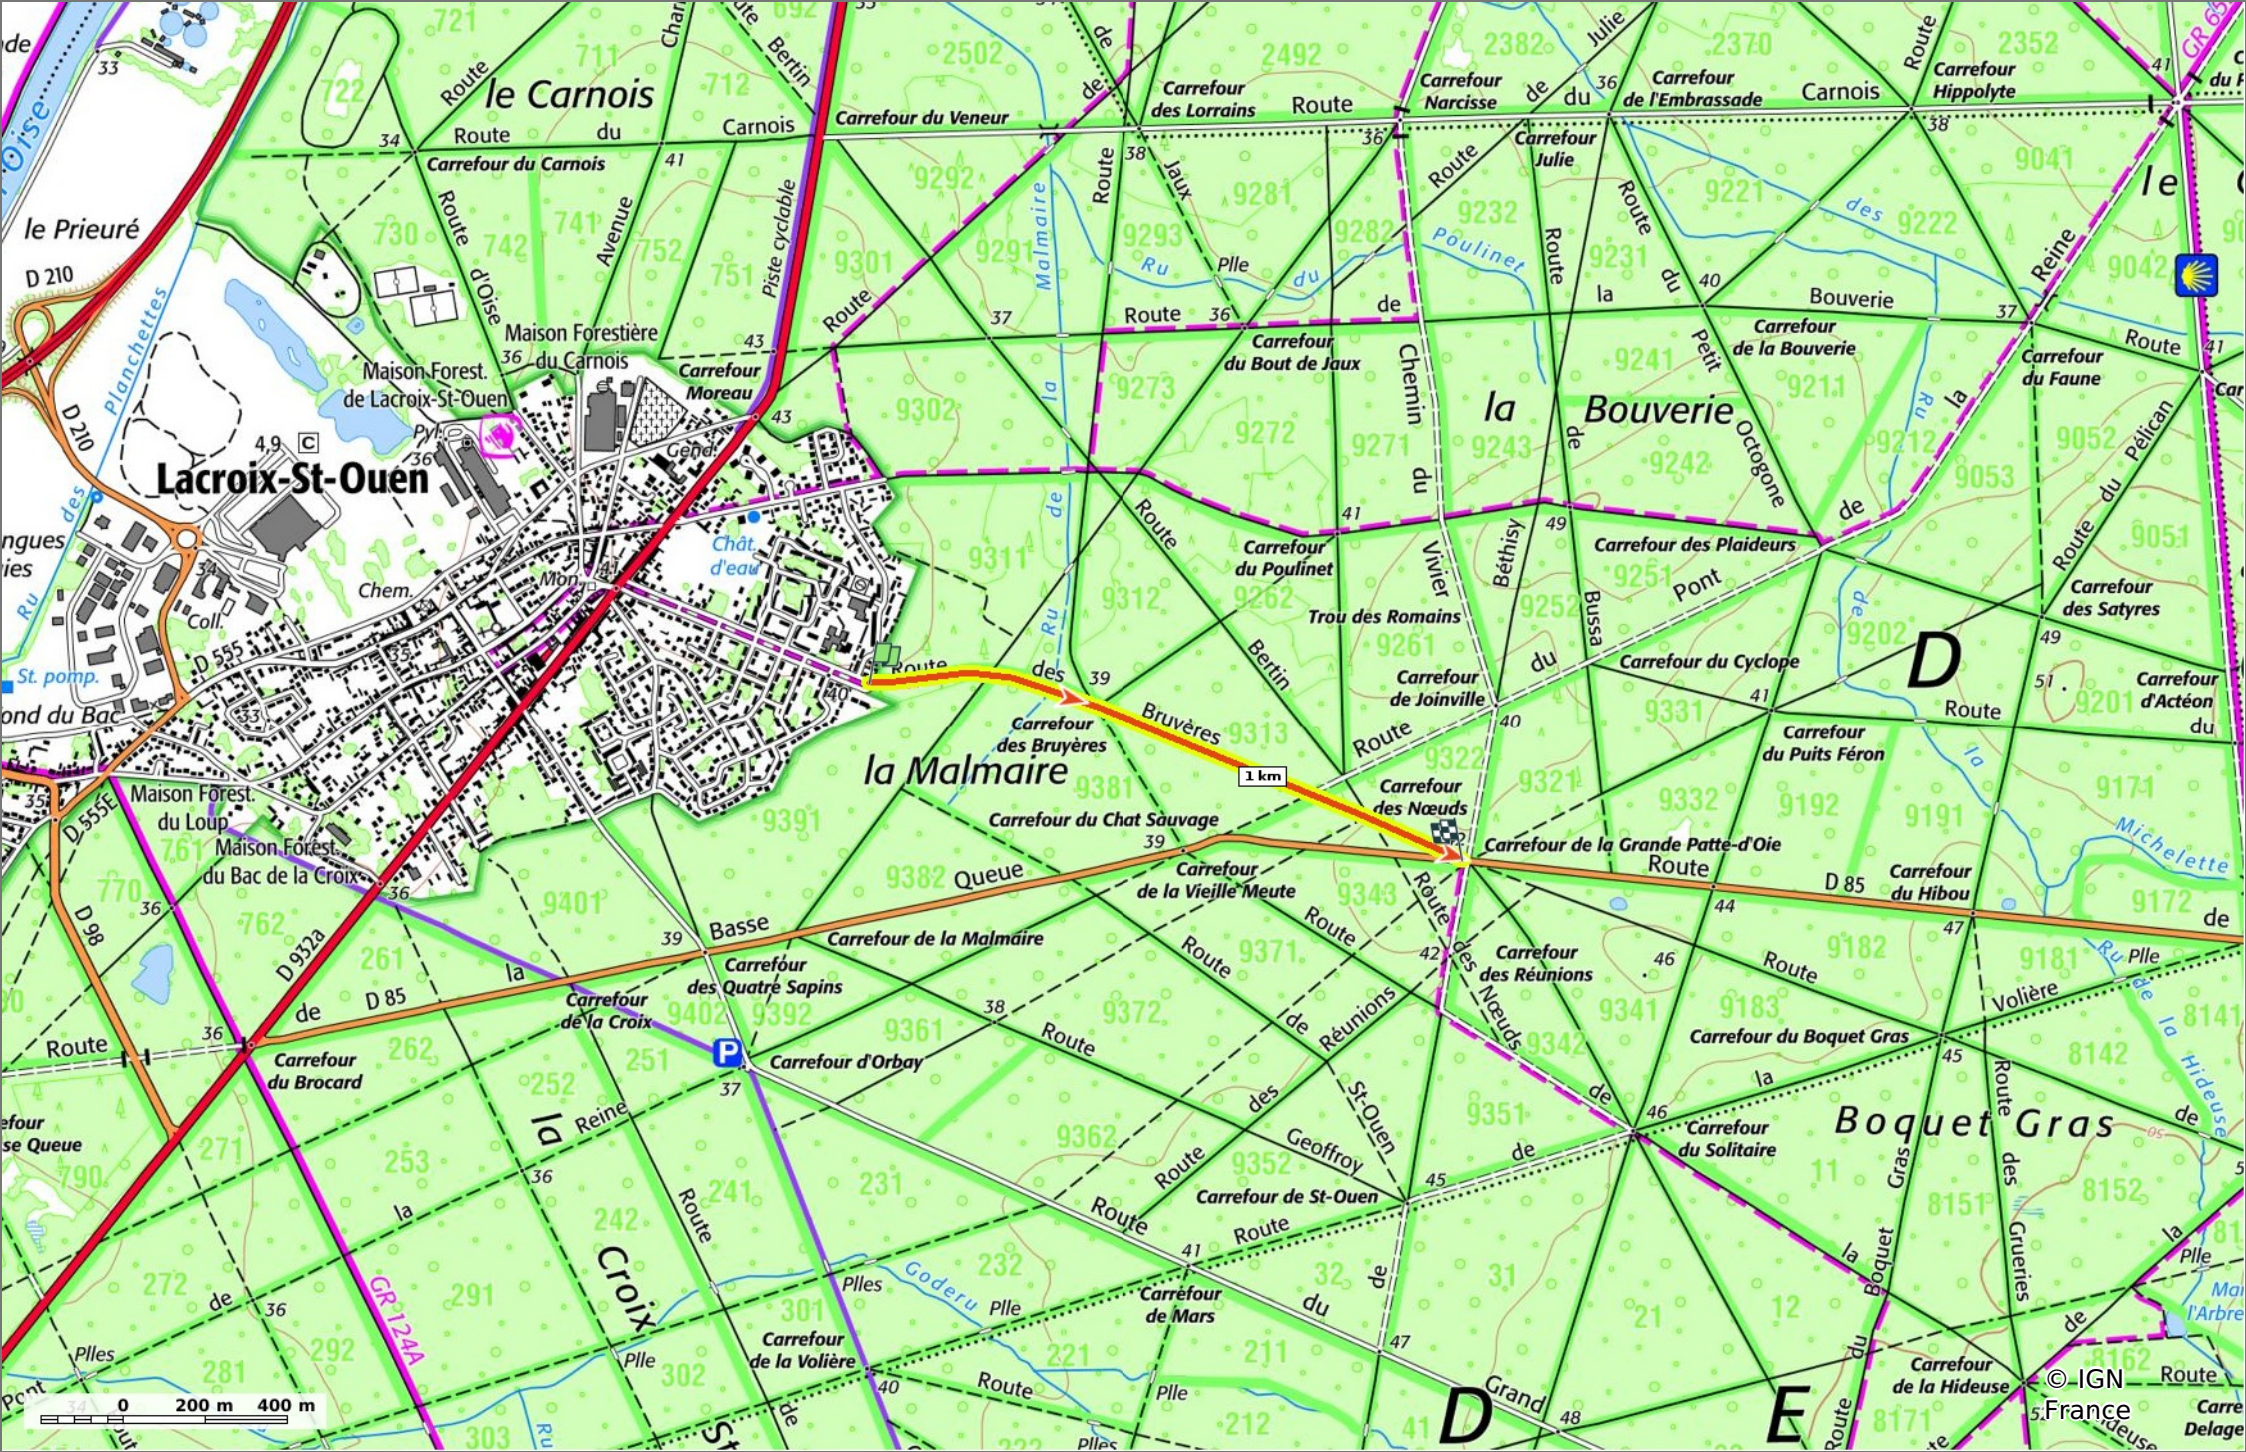

© OpenStreetMap

**la Route des Bruyères**  
 1,5 km 45 m 55 m 16 m 13 m  
 Marche Difficulté: Facile en 23min

29/08/2023 - Par JeanLucA4

GET IT ON Google Play

**la Route des Bruyères**

◊ 1,5 km
⌄ 45 m
⌄ 55 m
⌄ 16 m
⌄ 13 m

🚶 Marche
Difficulté: Facile en 23min

29/08/2023 - Par JeanLuca4

© IGN France

### la Route des Bruyères

◇ 1,5 km
⬆ 45 m
⬆ 55 m
⬆ 16 m
⬆ 13 m

👤 Marche Difficulté: Facile en 23min

29/08/2023 - Par JeanLucA4

GET IT ON Google Play