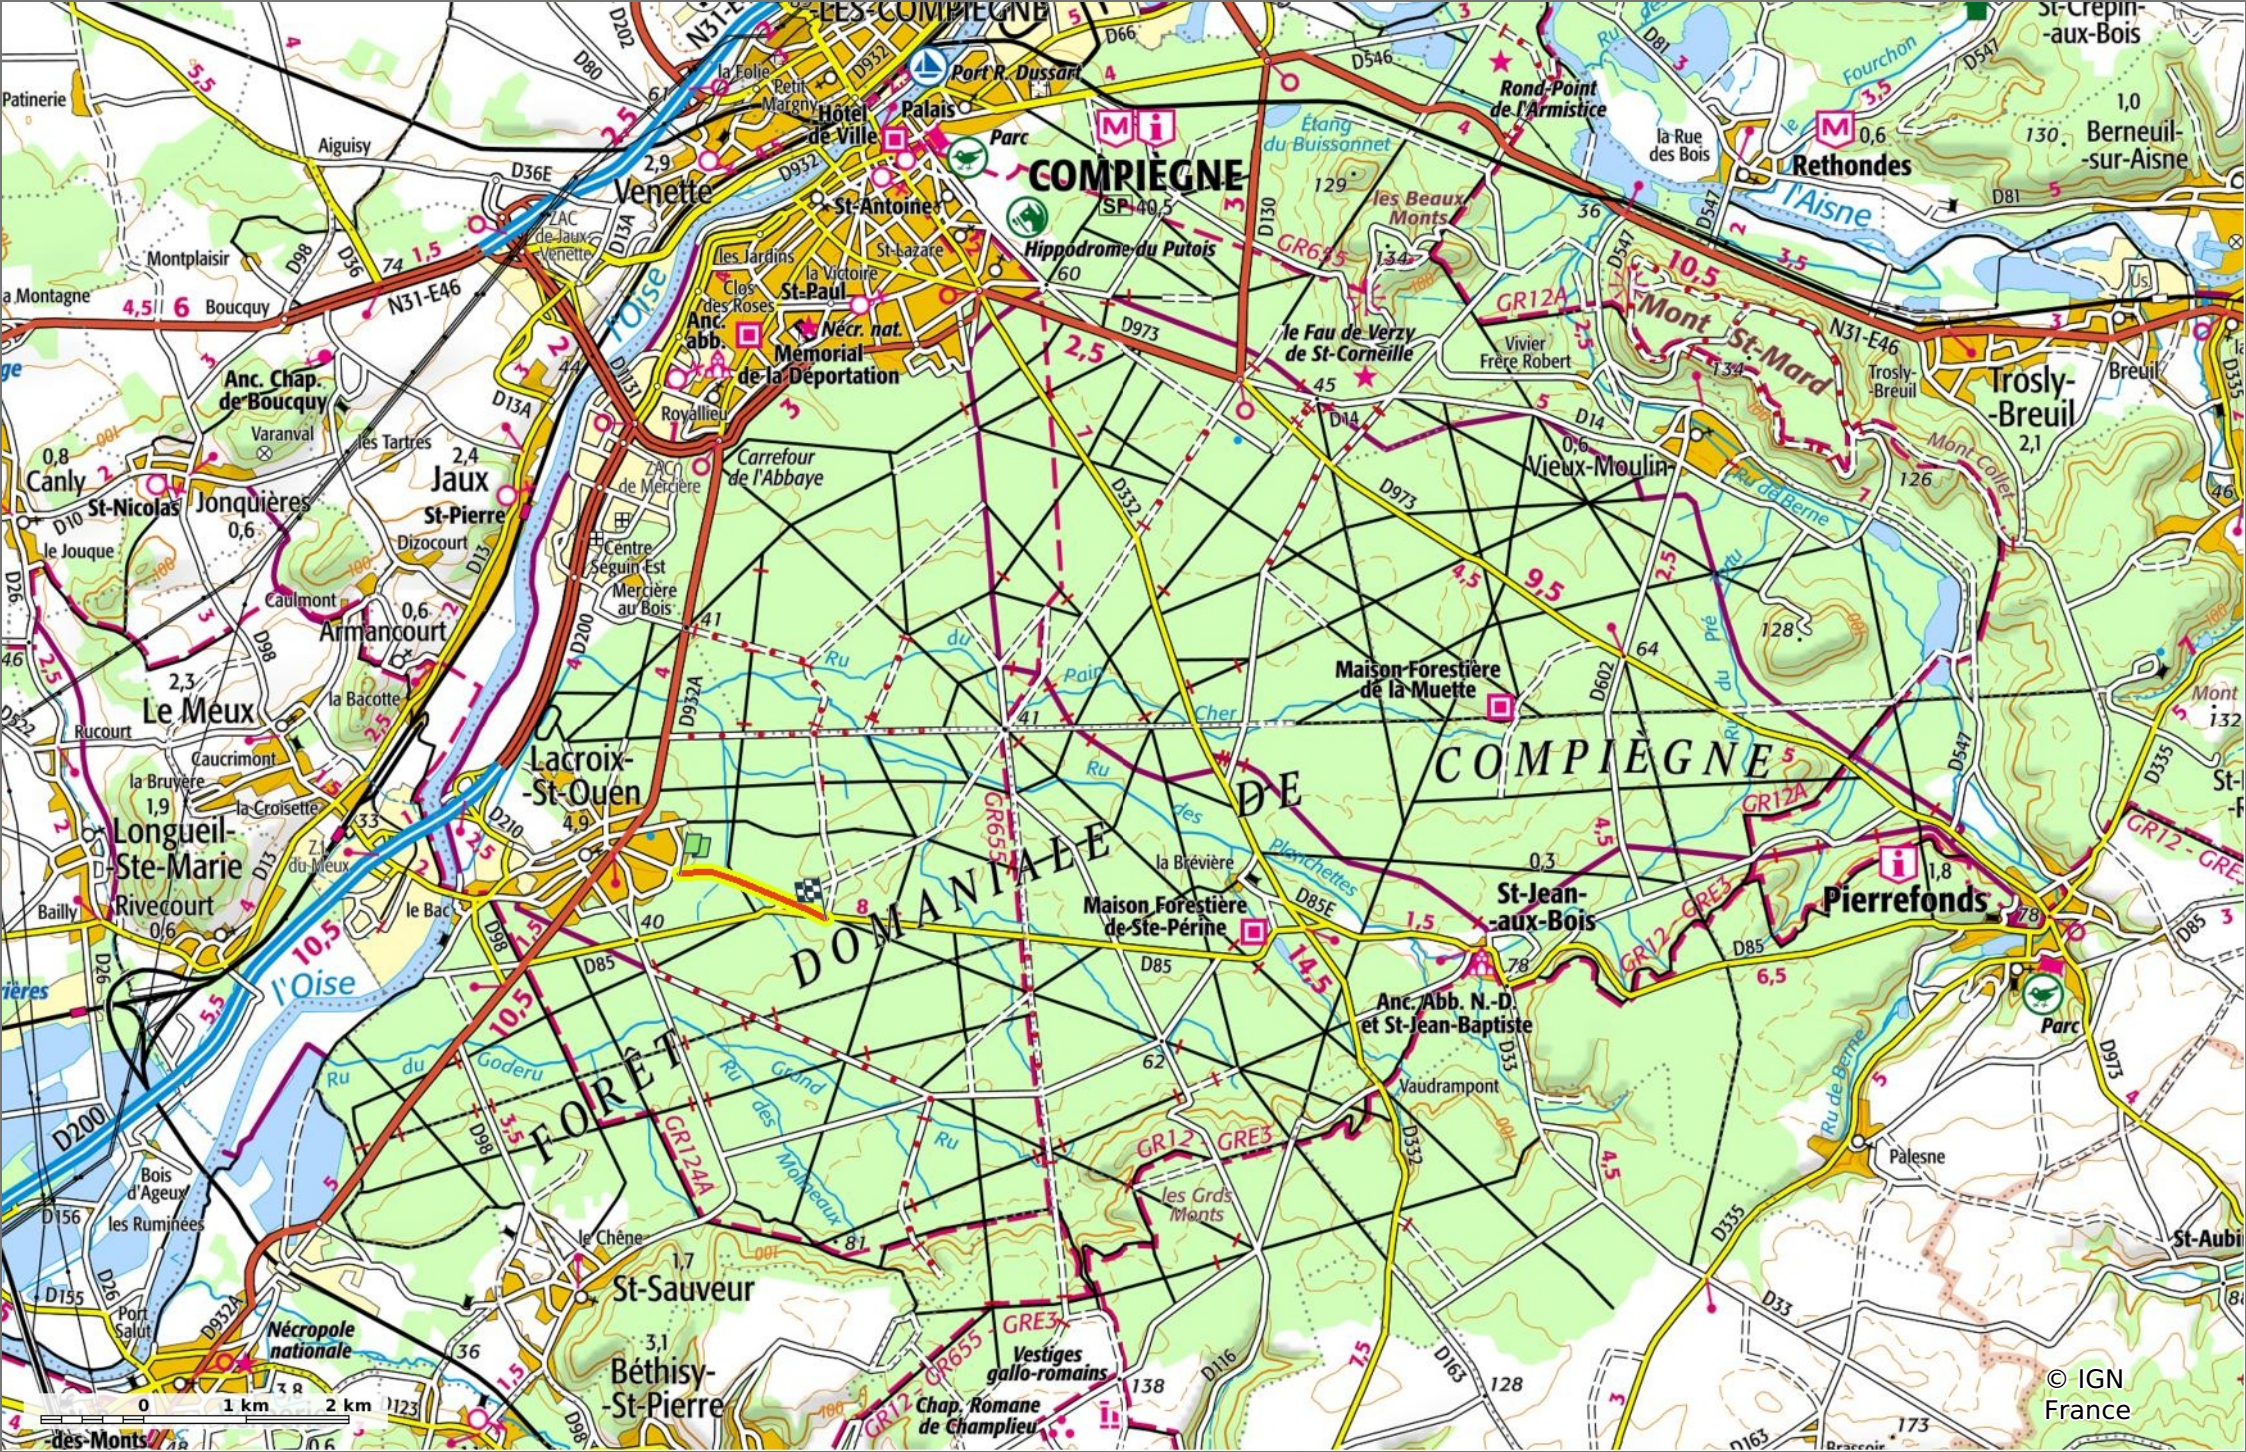

© OpenStreetMap

**la Route des Bruyères**  
 1,5 km 45 m 55 m 16 m 13 m  
 Marche Difficulté: Facile en 23min

29/08/2023 - Par JeanLucA4

GET IT ON Google Play

**la Route des Bruyères**

◊ 1,5 km
⌄ 45 m
⌄ 55 m
⌄ 16 m
⌄ 13 m

🚶 Marche
Difficulté: Facile en 23min

29/08/2023 - Par JeanLuca4

© IGN France

### la Route des Bruyères

◇ 1,5 km
⬆ 45 m
⬆ 55 m
⬆ 16 m
⬆ 13 m

👤 Marche Difficulté: Facile en 23min

29/08/2023 - Par JeanLucA4

GET IT ON Google Play