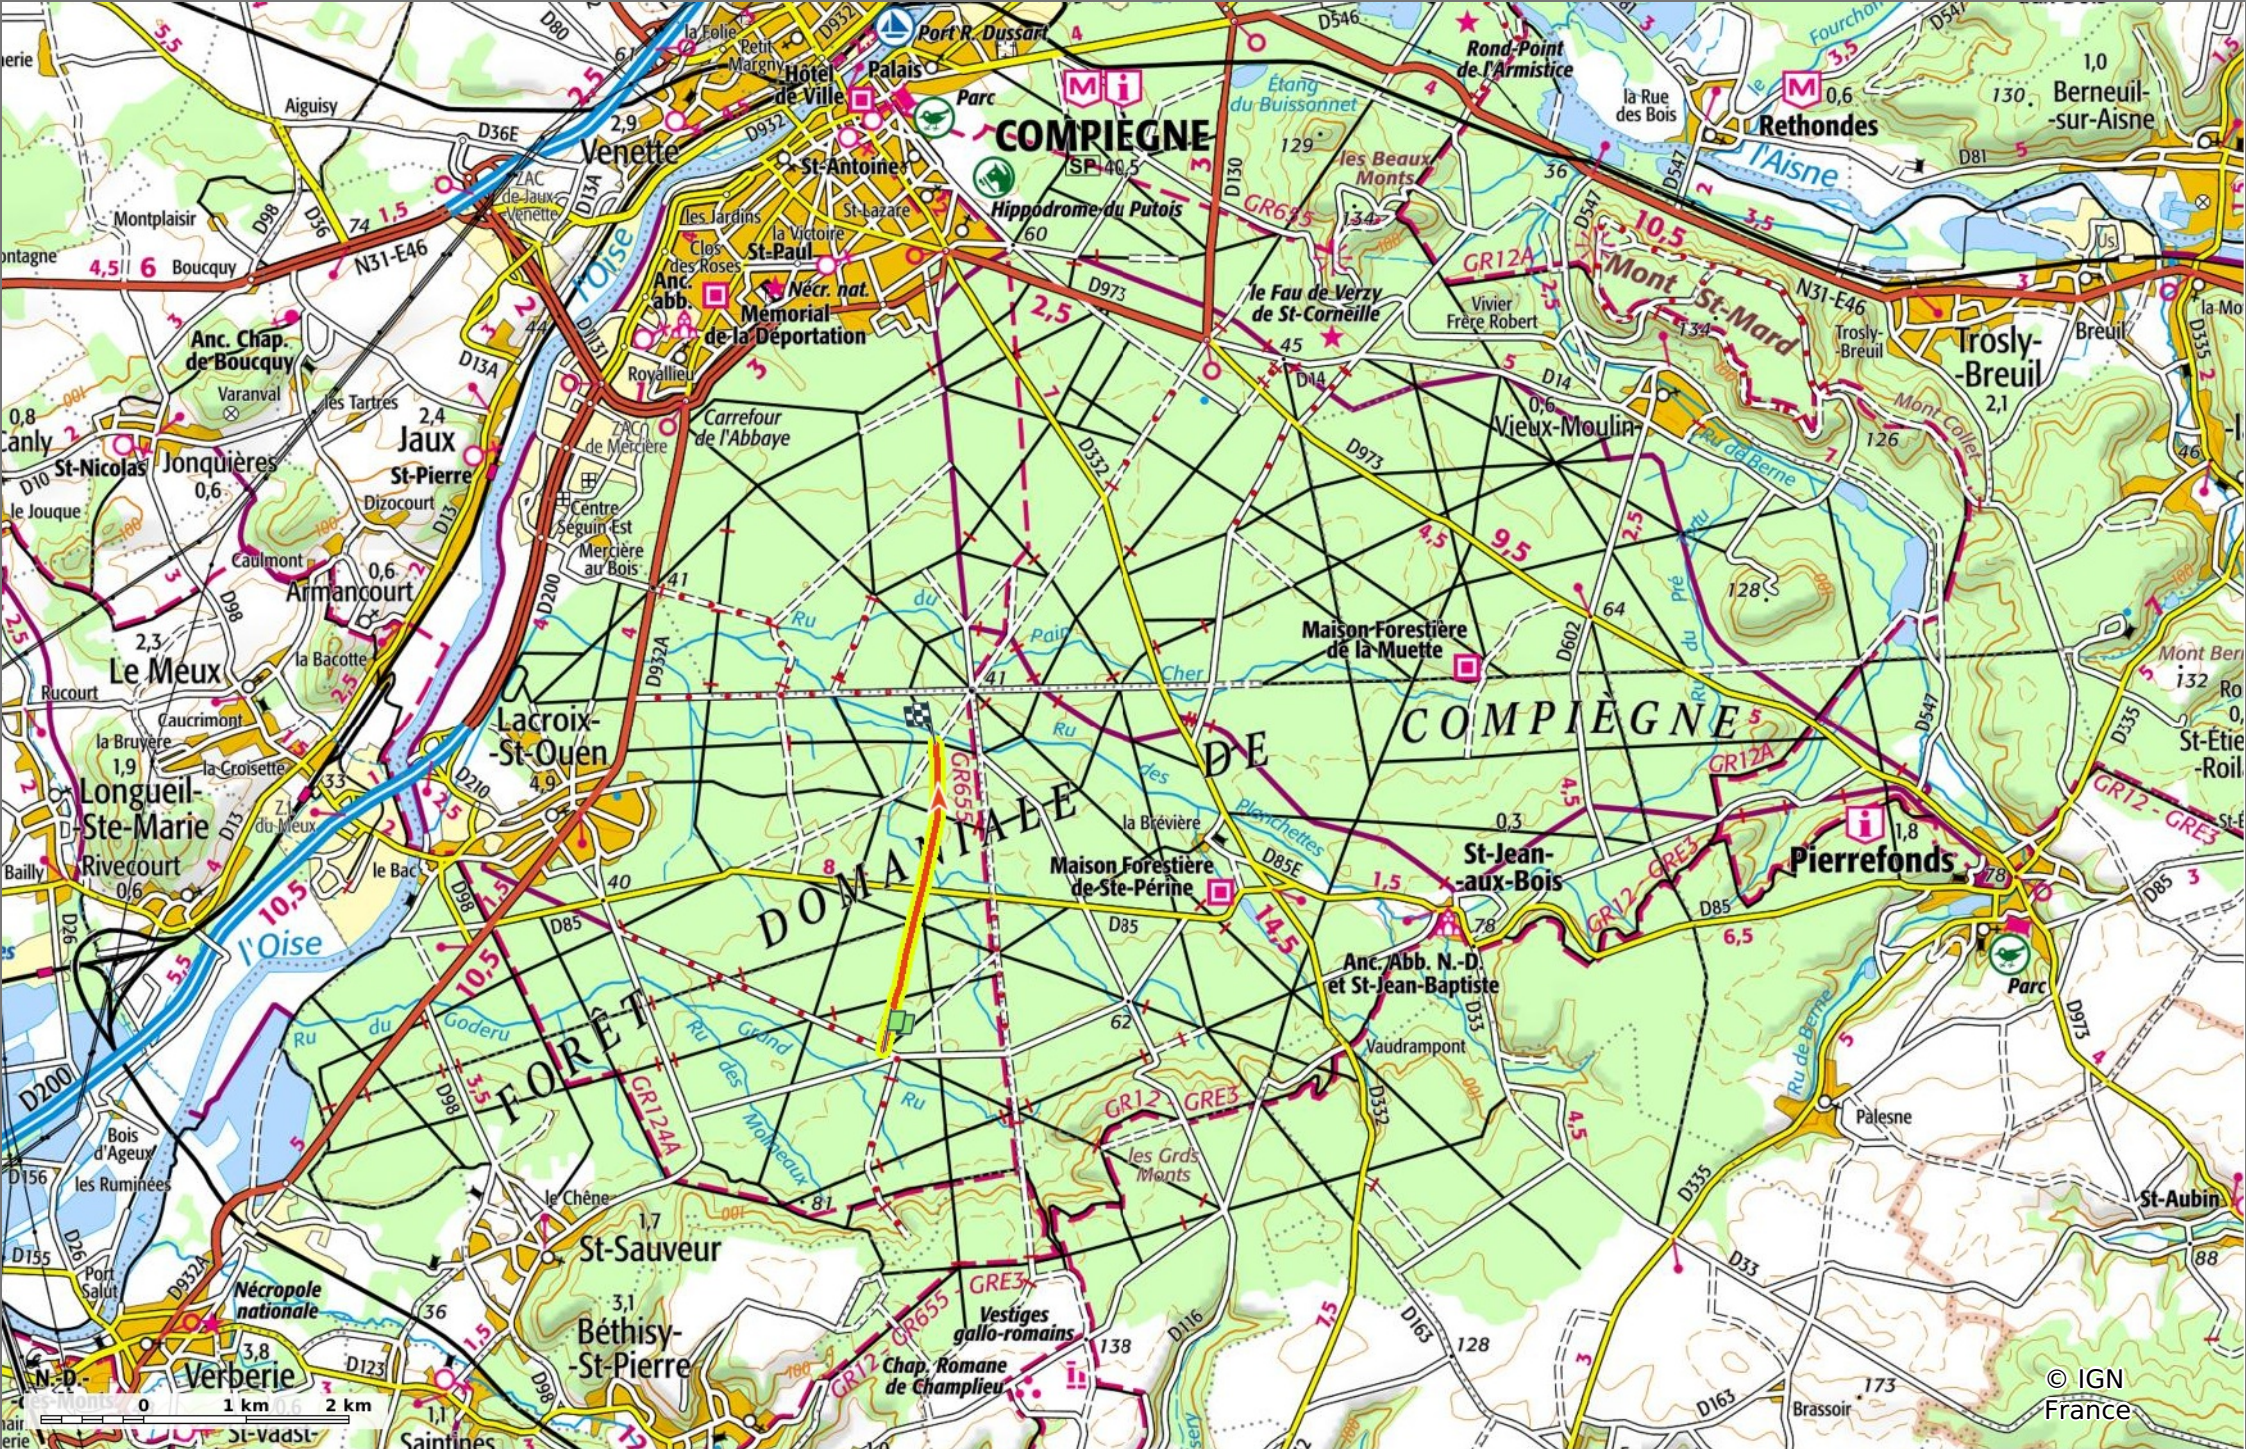

0 1 km 2 km

la Route du Boquet Gras
 3 km 45 m 63 m 21 m 35 m

Marche Difficulté: Facile en 45min

23/08/2023 - Par
 JeanLuca4

© OpenStreetMap

Sity Trail

GET IT ON Google Play

Download on the App Store

la Route du Boquet Gras

◊ 3 km
↗ 45 m
↘ 63 m
↖ 21 m
↙ 35 m

🚶 Marche Difficulté: Facile en 45min

23/08/2023 - Par JeanLuca4

GET IT ON Google Play

© IGN France

la Route du Boquet Gras

📏 3 km
🏔️ 45 m
🏔️ 63 m
🏔️ 21 m
🏔️ 35 m

👤 Marche Difficulté: Facile en 45min

23/08/2023 - Par JeanLuca4

GET IT ON Google Play