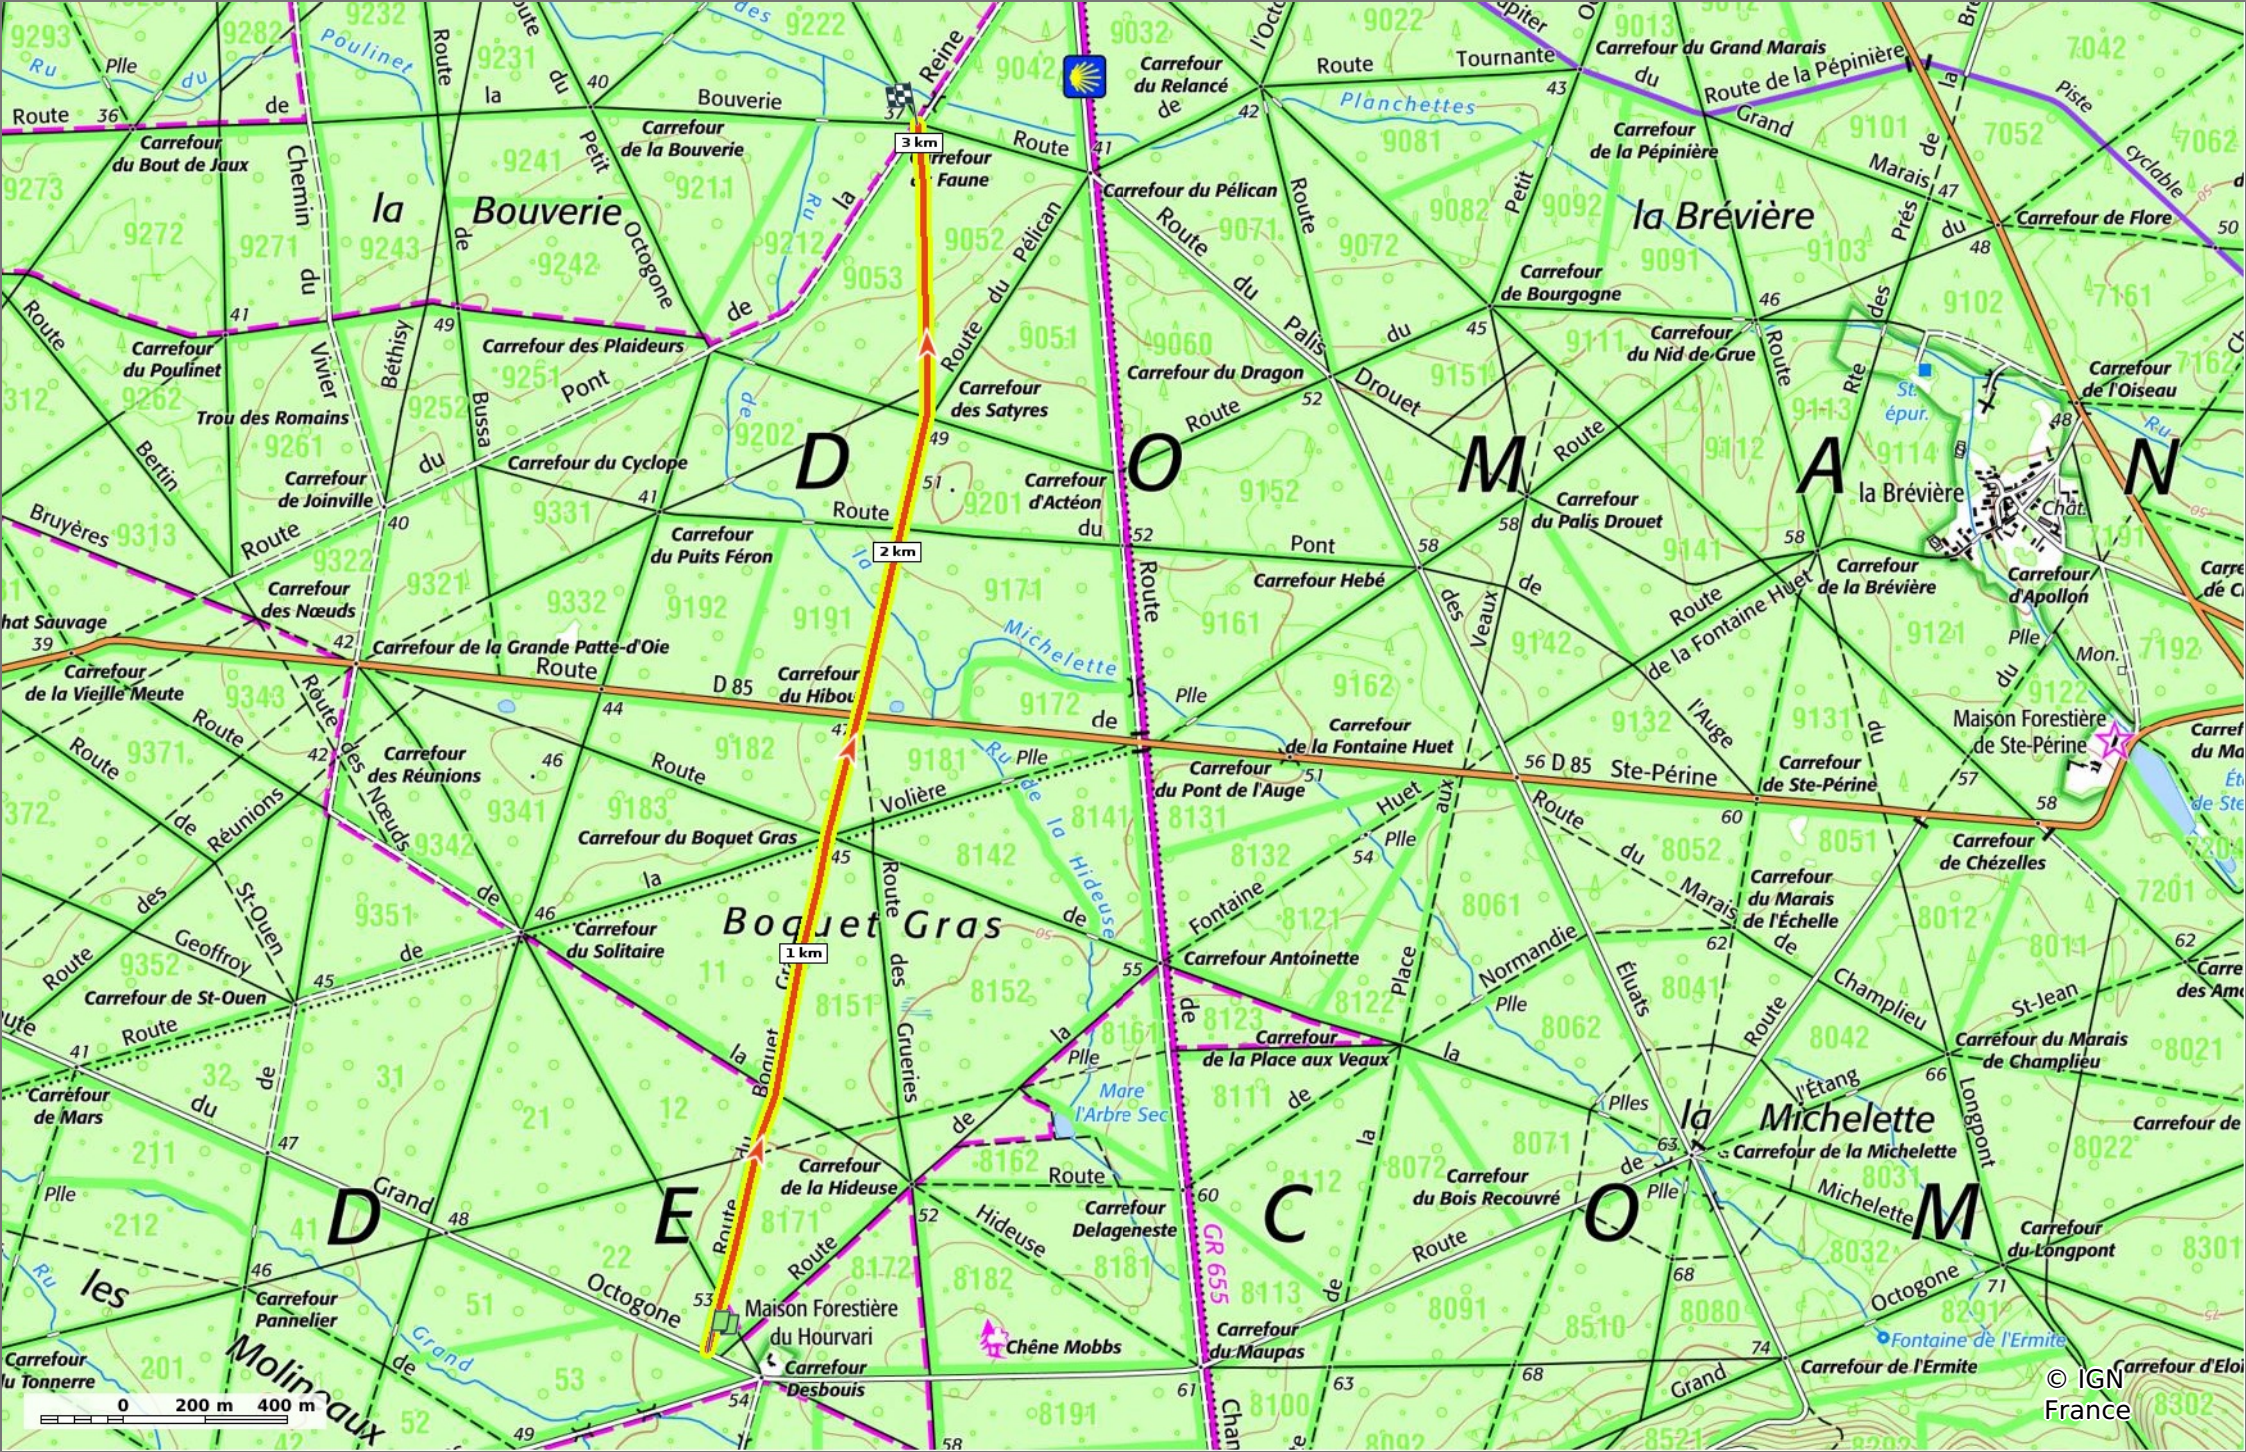

0 1 km 2 km

la Route du Boquet Gras
 3 km 45 m 63 m 21 m 35 m

Marche Difficulté: Facile en 45min

23/08/2023 - Par
 JeanLuca4

© OpenStreetMap

Sity Trail

GET IT ON Google Play

Download on the App Store

la Route du Boquet Gras

◊ 3 km
↗ 45 m
↘ 63 m
↖ 21 m
↙ 35 m

🚶 Marche Difficulté: Facile en 45min

23/08/2023 - Par JeanLuca4

GET IT ON Google Play

© IGN France

la Route du Boquet Gras

📏 3 km
🏔️ 45 m
🏔️ 63 m
🏔️ 21 m
🏔️ 35 m

👤 Marche Difficulté: Facile en 45min

23/08/2023 - Par JeanLuca4

GET IT ON Google Play