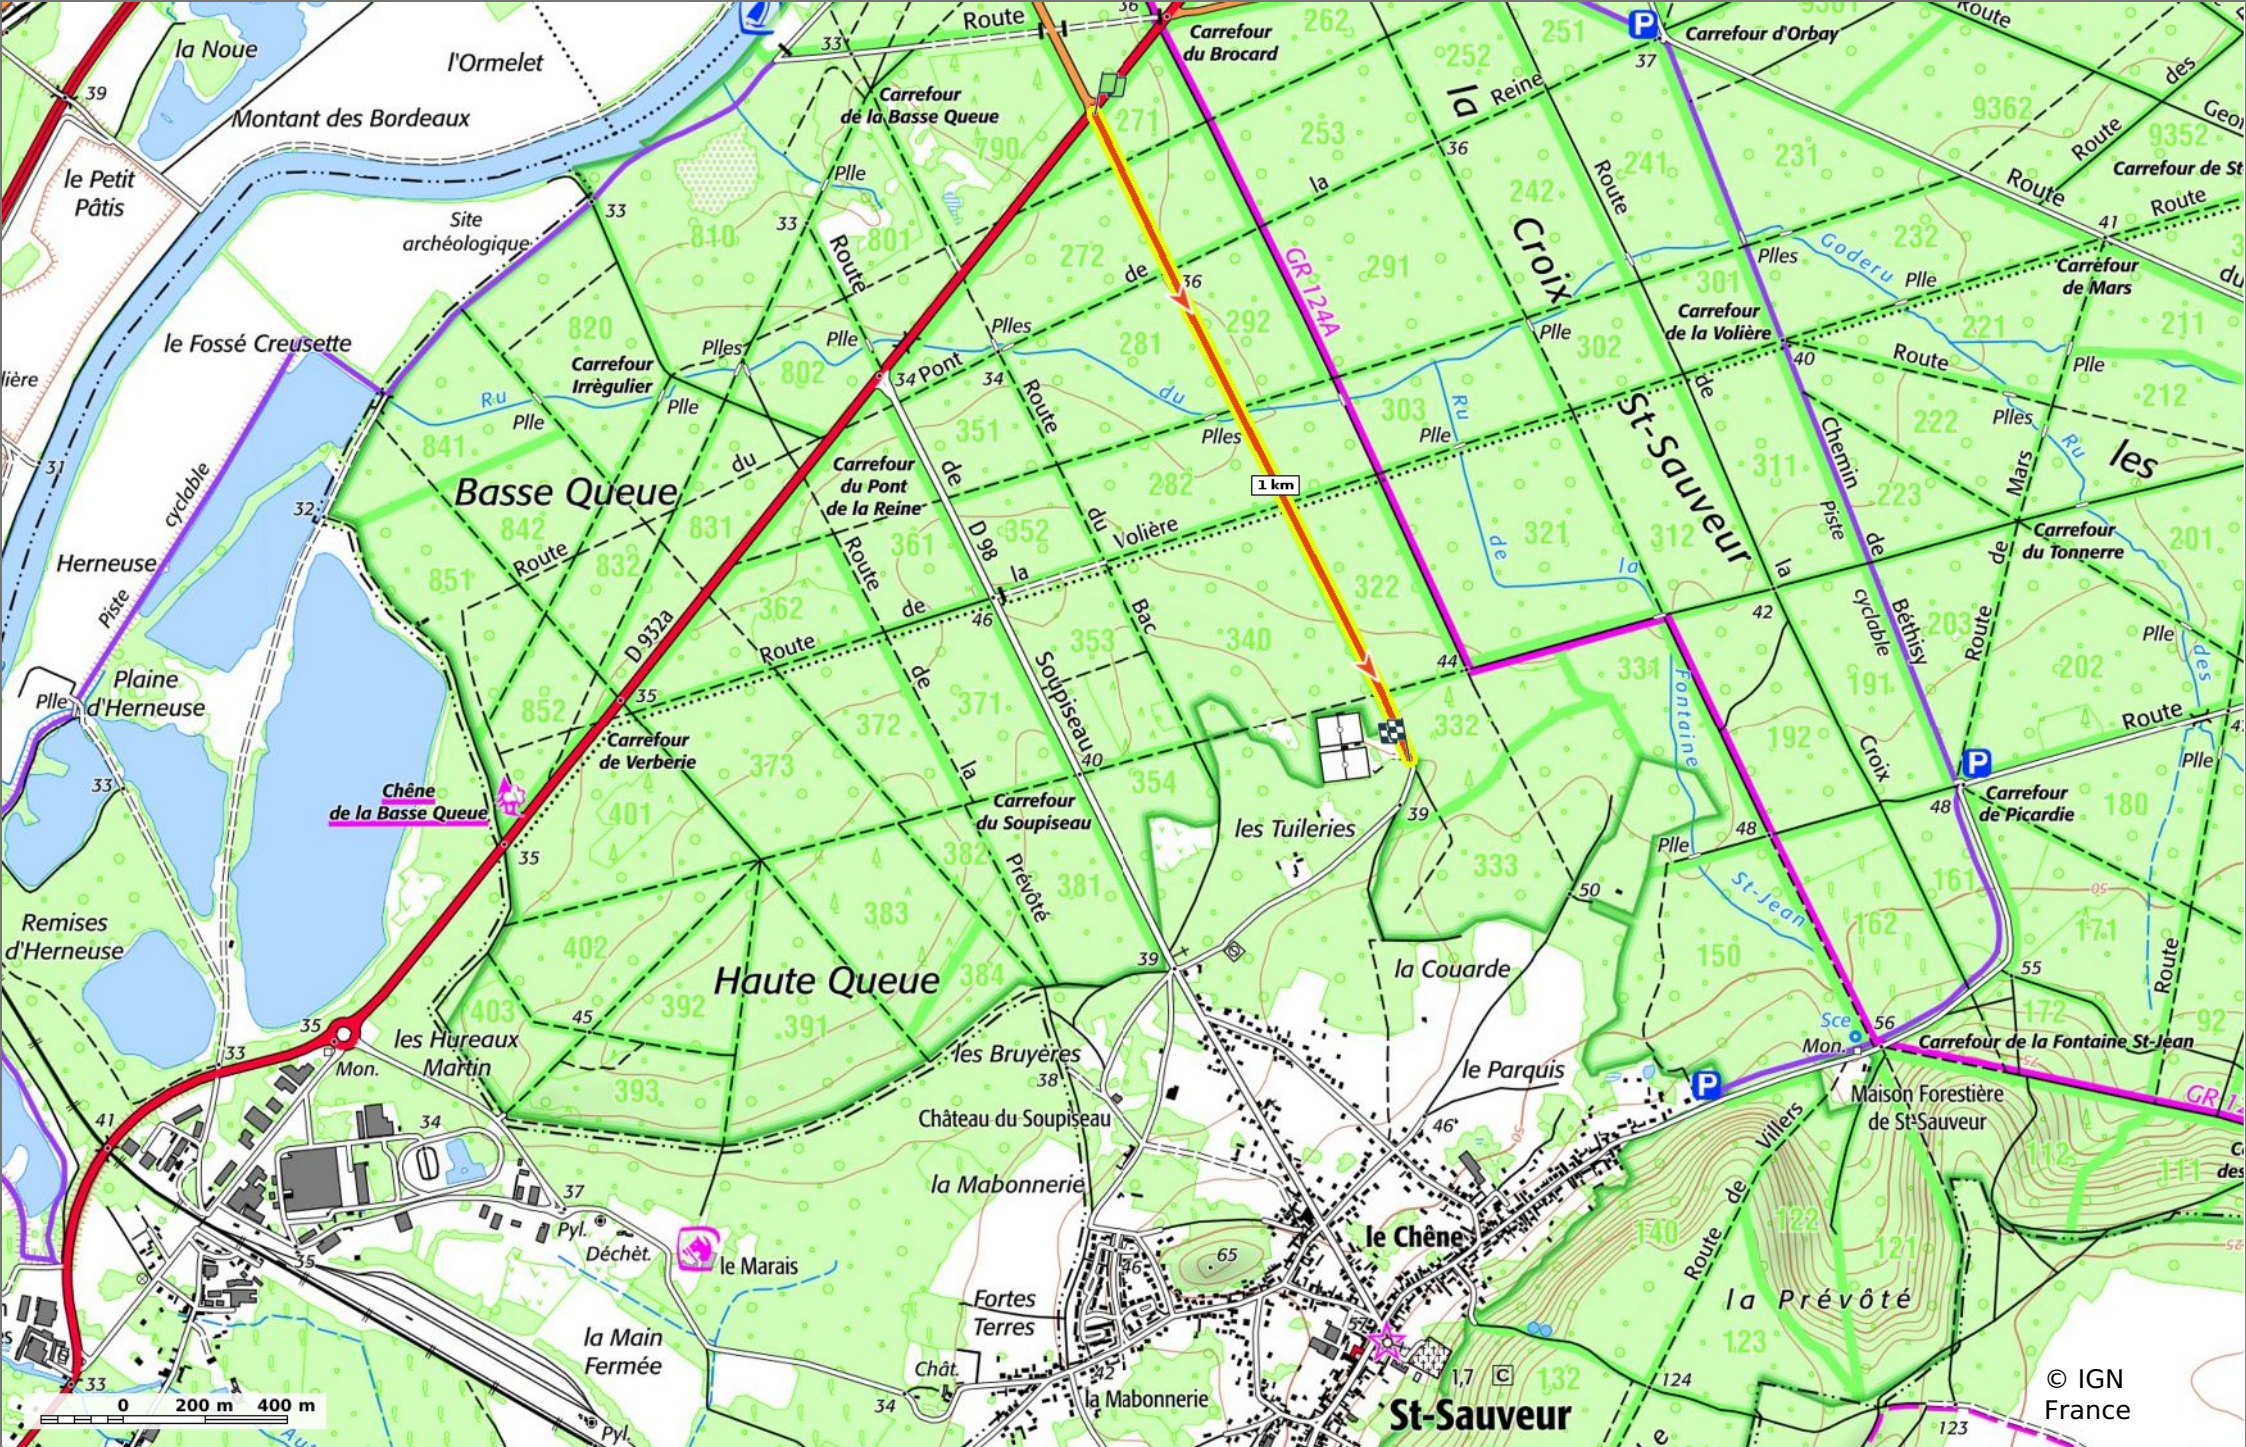

la Route de Saint-Sauveur

📏 1,7 km
📏 35 m
📏 57 m
📏 21 m
📏 26 m

🚶 Marche
Difficulté: Facile en 27min

22/08/2023 - Par
 JeanLucA4

GET IT ON

 Download on the

© OpenStreetMap

la Route de Saint-Sauveur

📏 1,7 km
🏔️ 35 m
🏔️ 57 m
🏔️ 21 m
🏔️ 26 m

🚶 Marche
Difficulté: Facile en 27min

22/08/2023 - Par JeanLuca4

GET IT ON Google Play

© IGN France

la Route de Saint-Sauveur
 1,7 km 35 m 57 m 21 m 26 m

Marche Difficulté: Facile en 27min