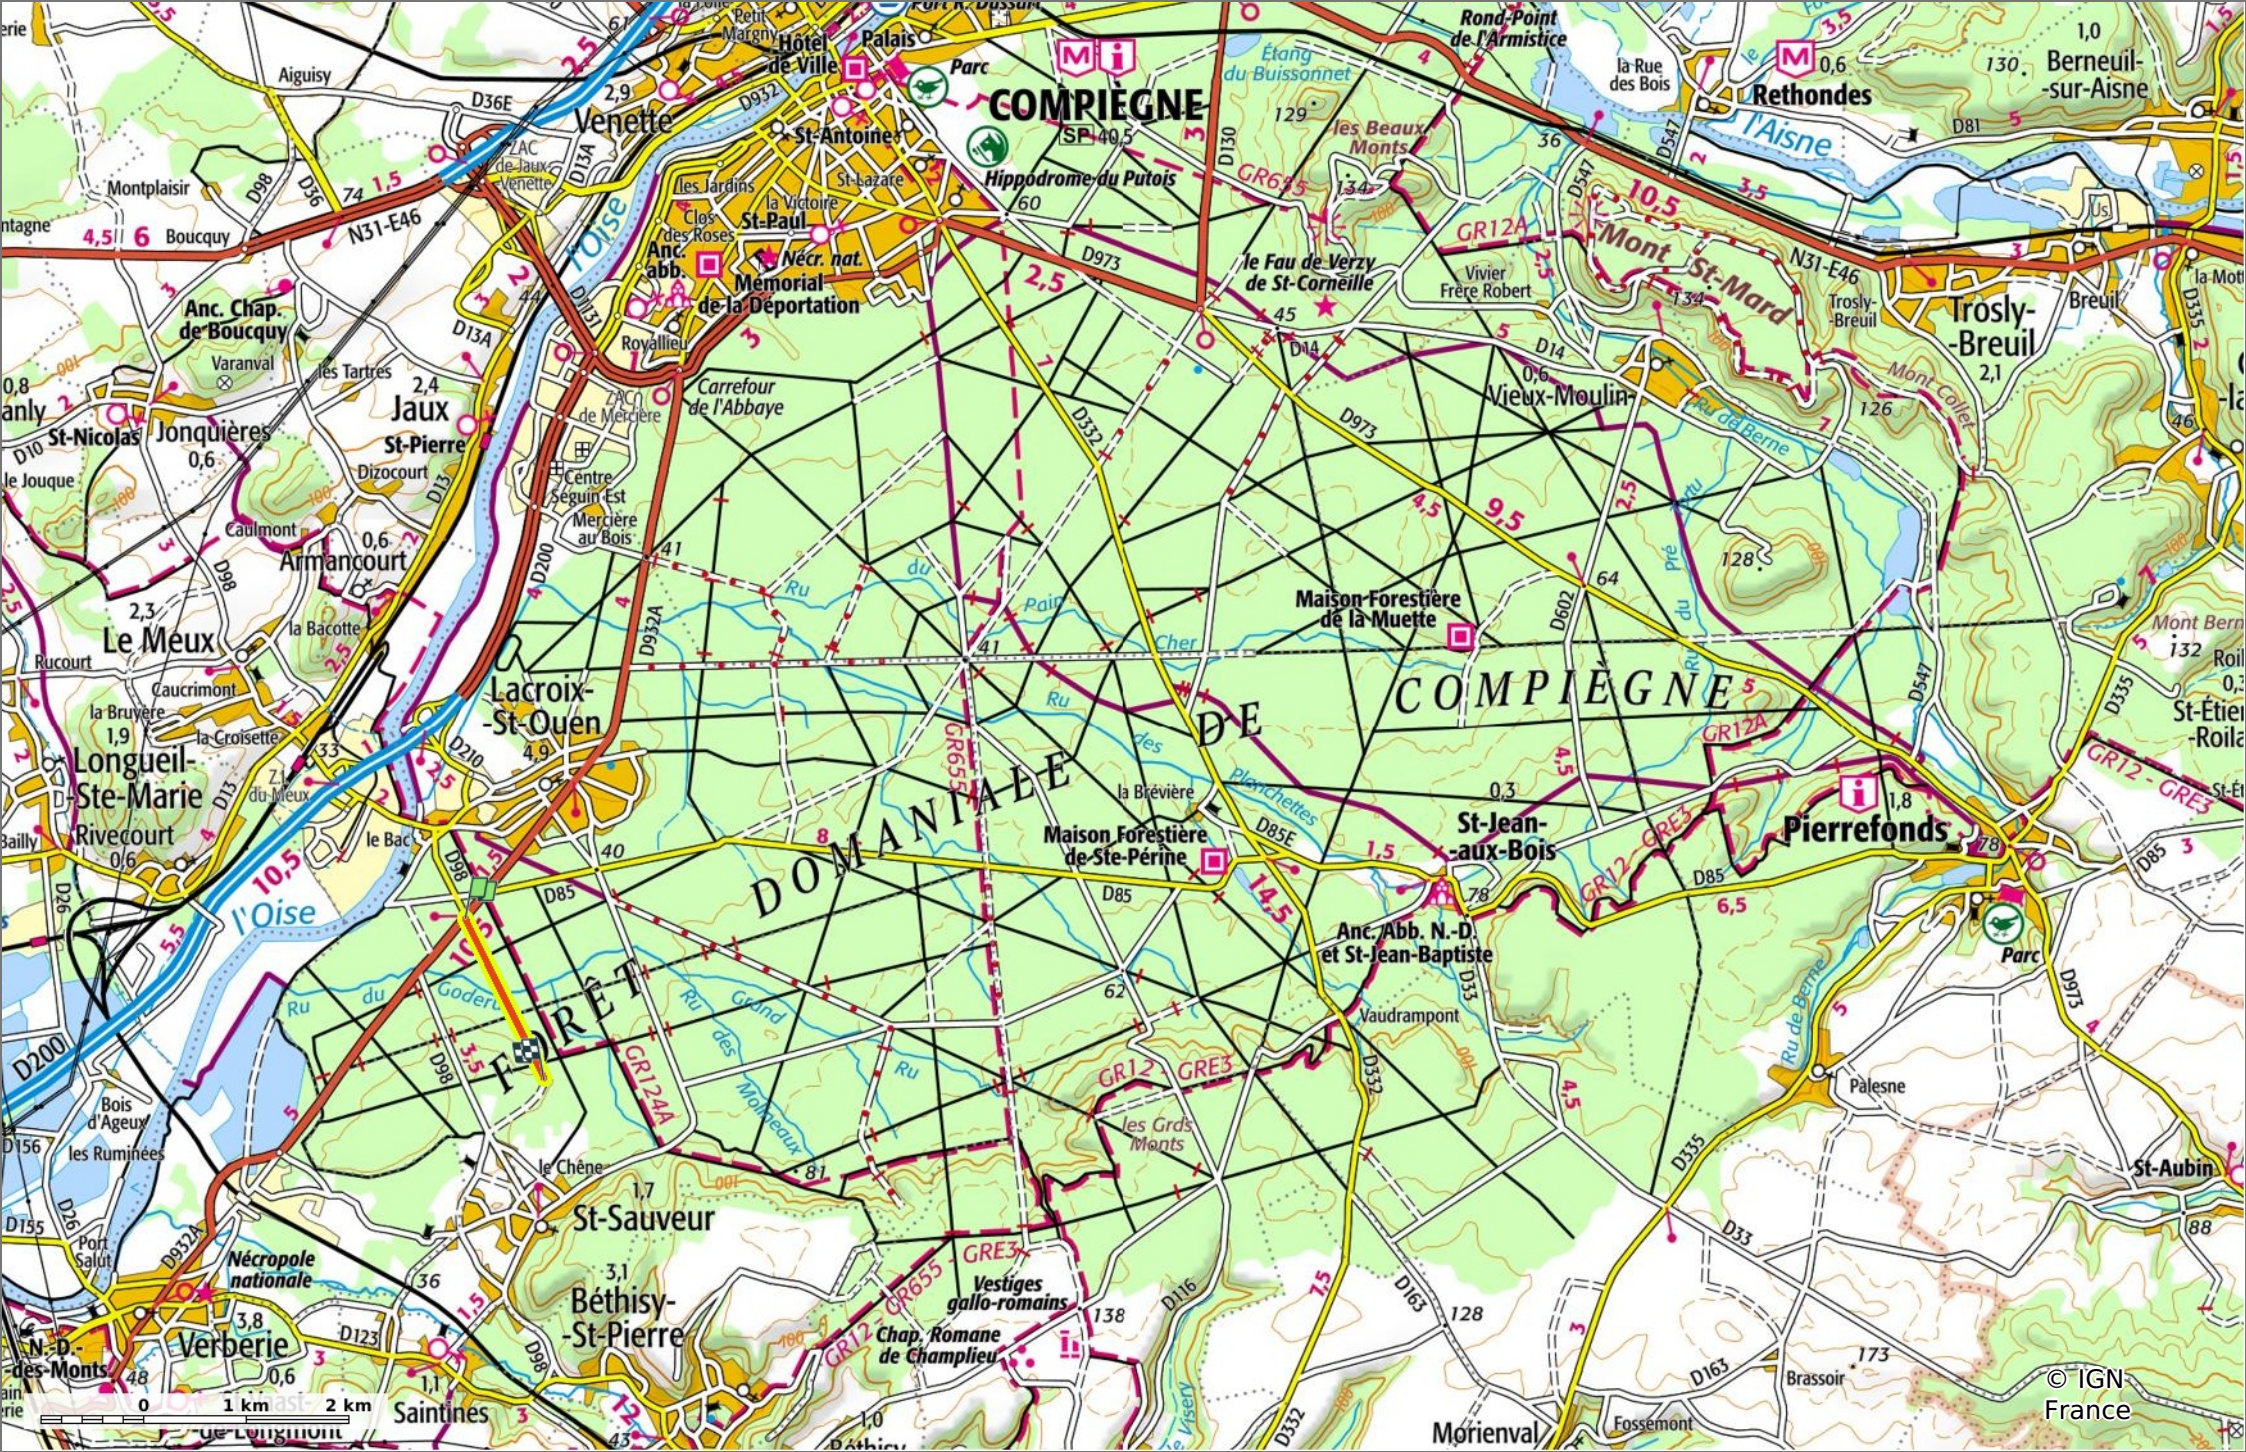

la Route de Saint-Sauveur

📏 1,7 km
📏 35 m
📏 57 m
📏 21 m
📏 26 m

🚶 Marche
Difficulté: Facile en 27min

22/08/2023 - Par
 JeanLucA4

GET IT ON

 Download on the

© OpenStreetMap

la Route de Saint-Sauveur

📏 1,7 km
🏔️ 35 m
🏔️ 57 m
🏔️ 21 m
🏔️ 26 m

🚶 Marche
Difficulté: Facile en 27min

22/08/2023 - Par JeanLuca4

GET IT ON Google Play

© IGN France

la Route de Saint-Sauveur
 1,7 km 35 m 57 m 21 m 26 m

Marche Difficulté: Facile en 27min