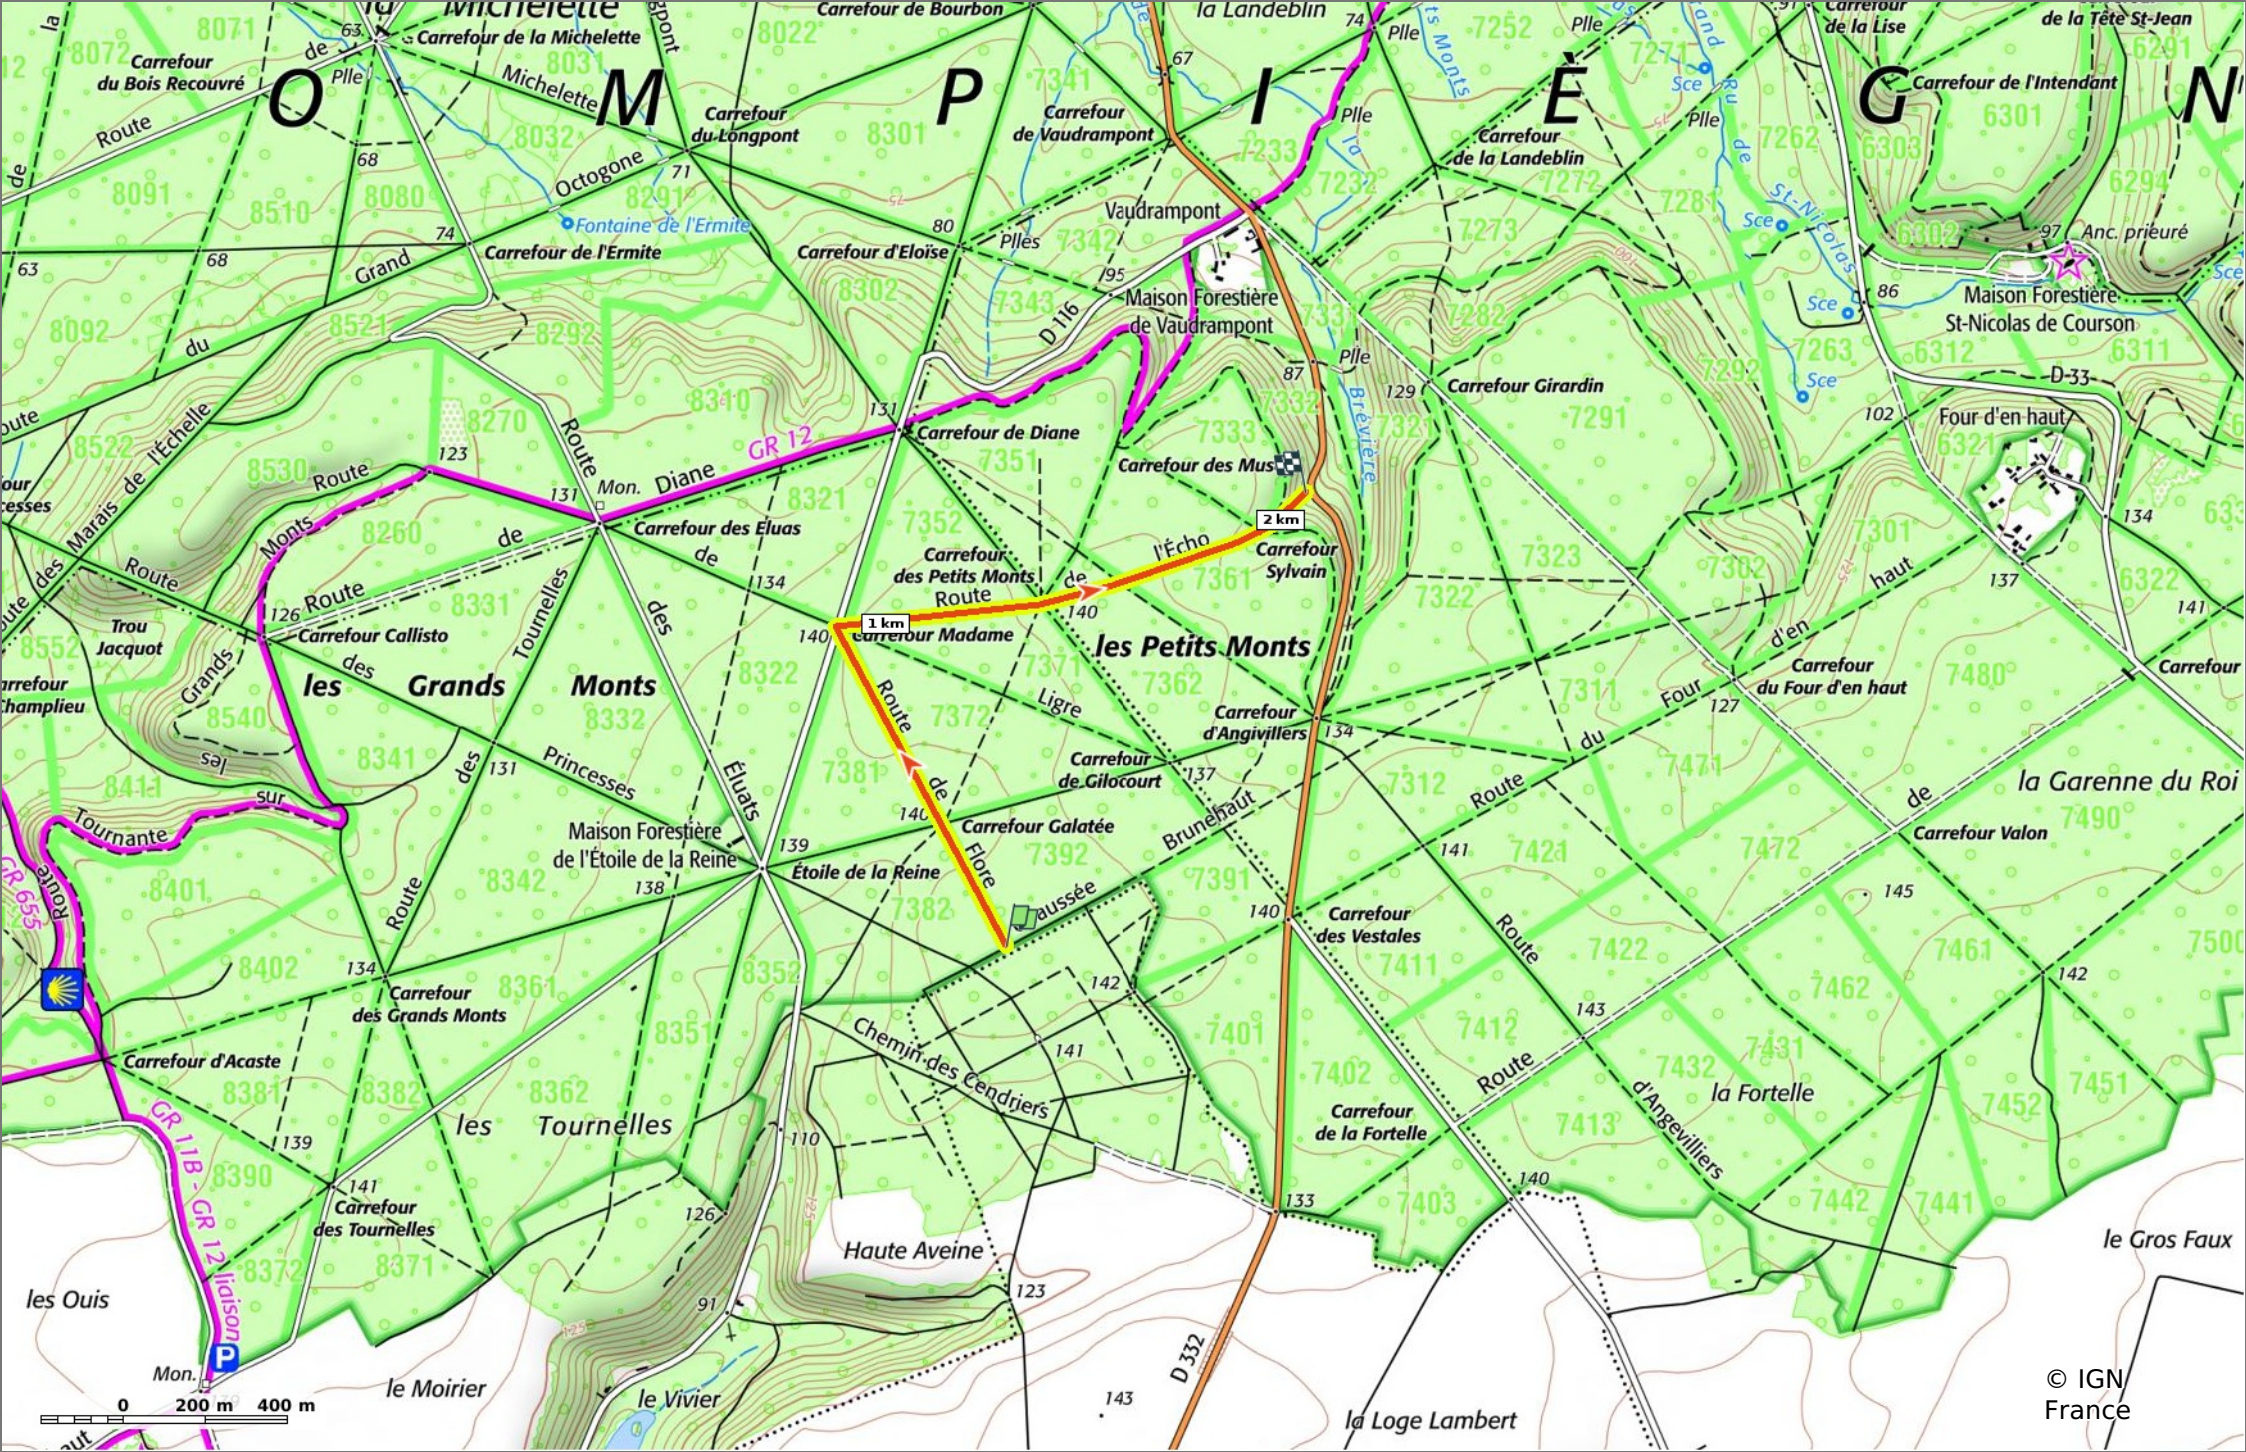

**la Route de Flore et la Route de l'Echo**

📏 2,1 km
🏔️ 128 m
🏔️ 154 m
📏 12 m
📏 29 m

🚶 Marche
Difficulté: Facile en 31min

27/09/2023 - Par JeanLuca4

© IGN France

### la Route de Flore et la Route de l'Echo

◇ 2,1 km
↗ 128 m
↘ 154 m
↖ 12 m
↙ 29 m

🚶 Marche
Difficulté: Facile en 31min

27/09/2023 - Par JeanLuca4

© IGN France