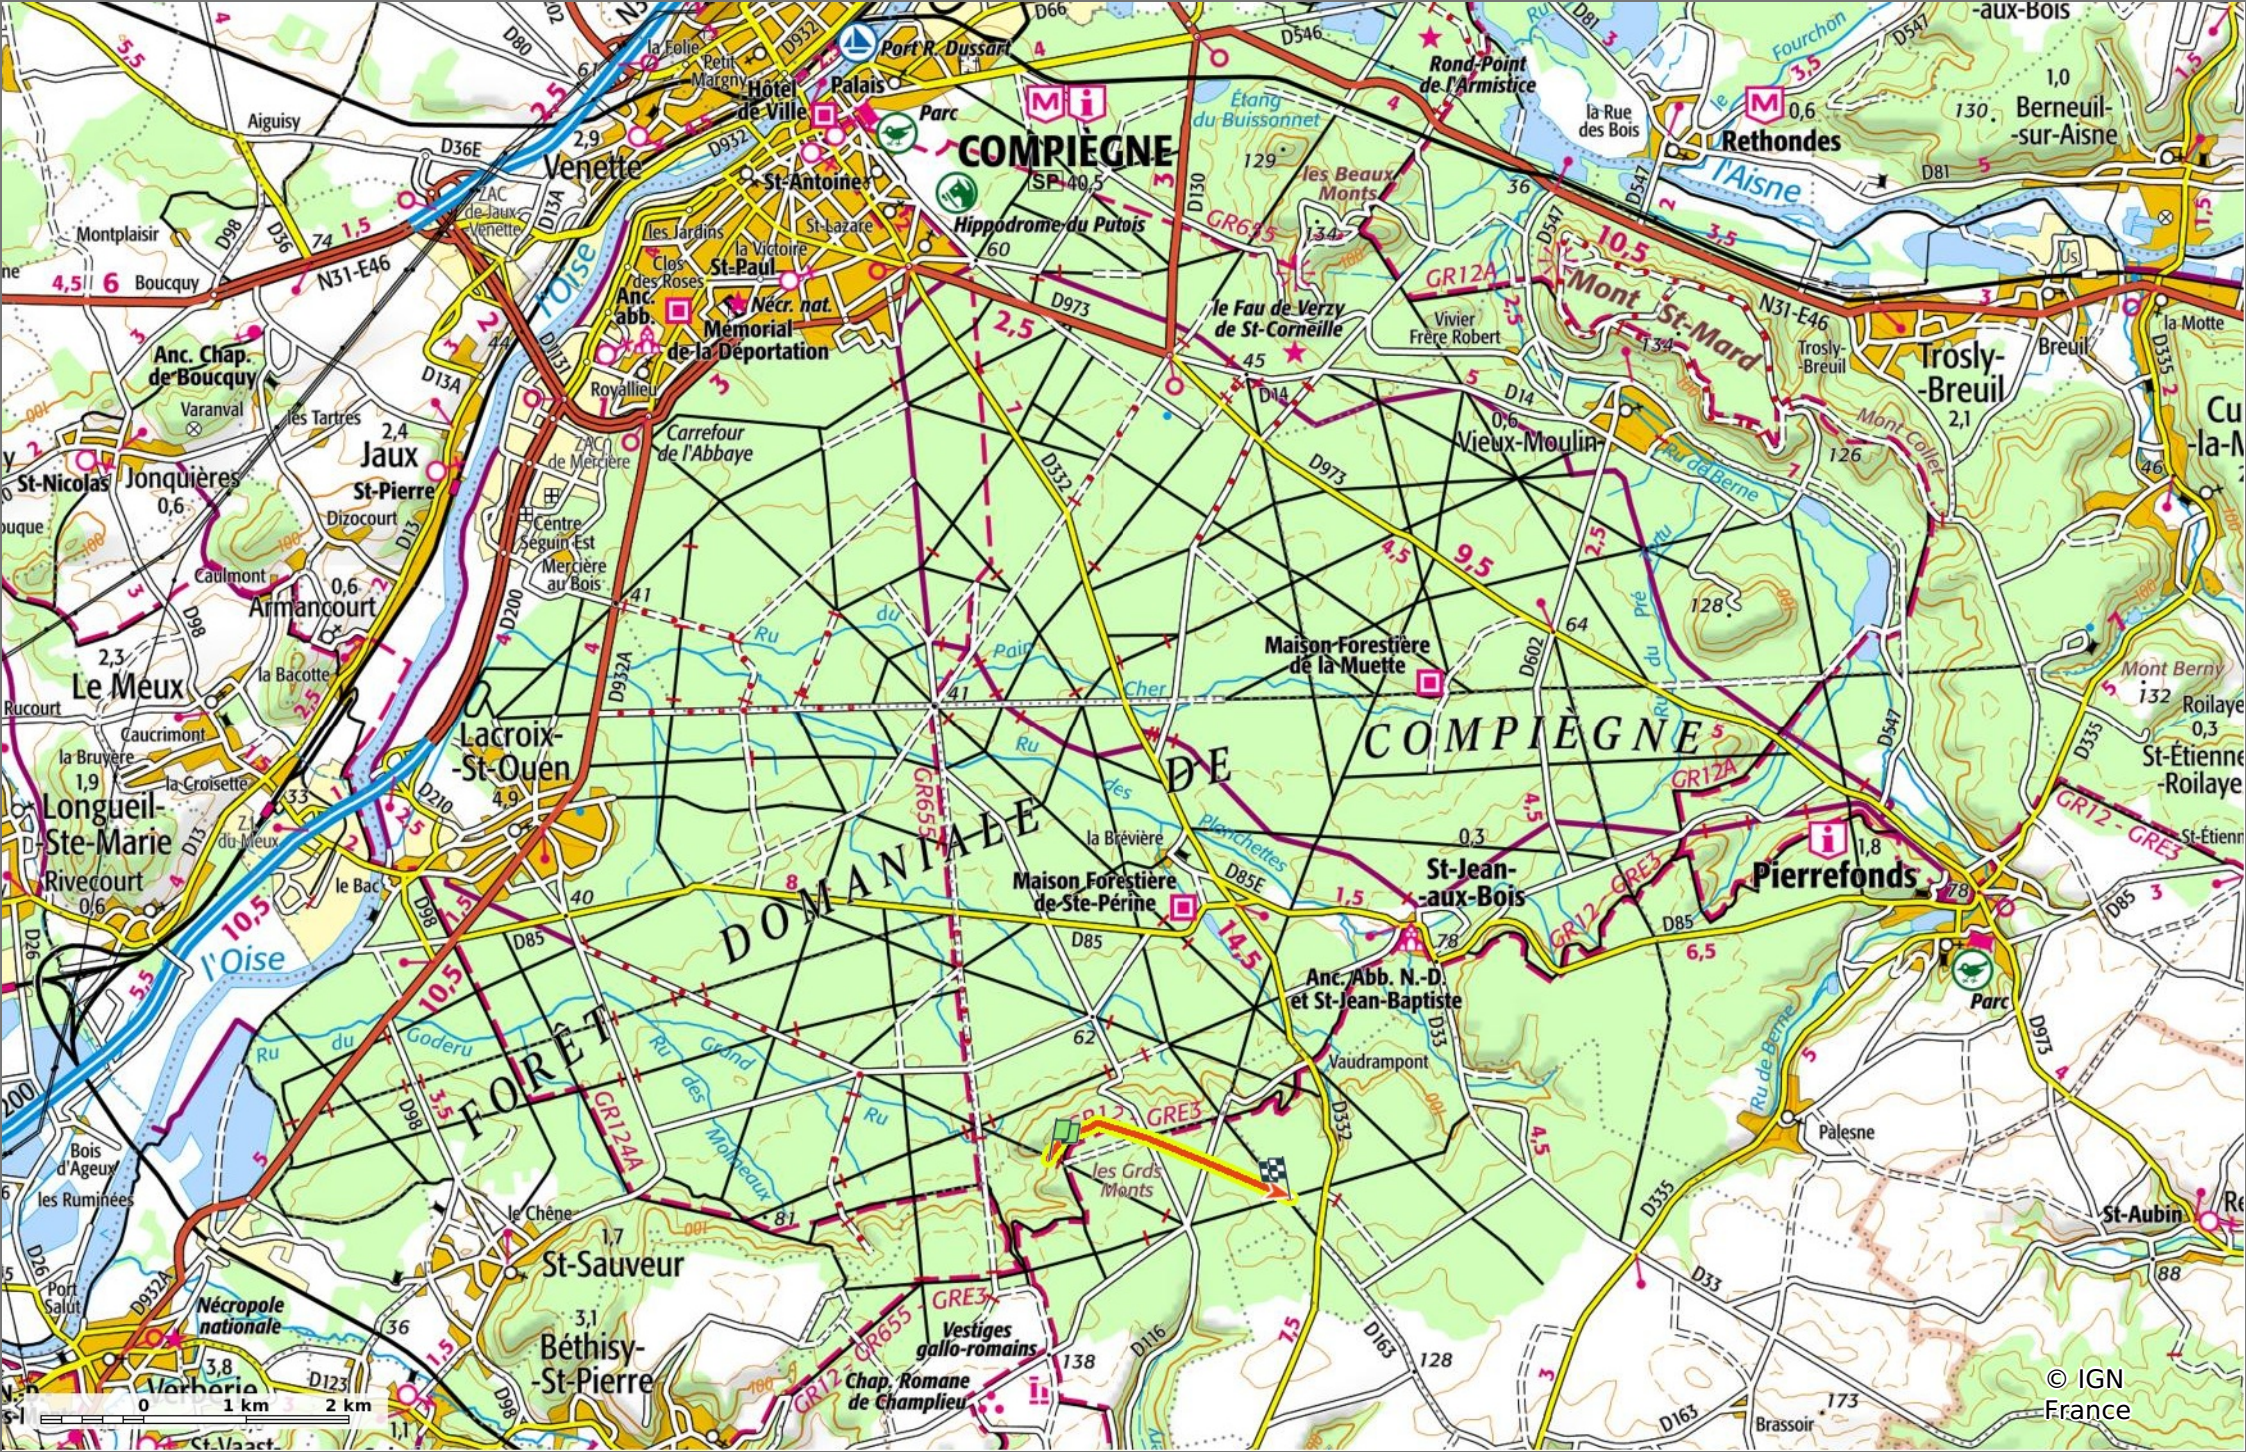

© OpenStreetMap

### la Route de Ligre

◊ 2,6 km
⌄ 99 m
⌄ 152 m
⌄ 52 m
⌄ 7 m

🚶 Marche
Difficulté: Facile en 43min

22/08/2023 - Par JeanLucA4

GET IT ON Google Play

### la Route de Ligre

◇ 2,6 km
↗ 99 m
↘ 152 m
↖ 52 m
↙ 7 m

👤 Marche Difficulté: Facile en 43min

22/08/2023 - Par JeanLucA4

GET IT ON Google Play

© IGN France

© IGN France

### la Route de Ligre

◇ 2,6 km
⌄ 99 m
⌄ 152 m
⌄ 52 m
⌄ 7 m

👤 Marche Difficulté: Facile en 43min

22/08/2023 - Par JeanLuca4

GET IT ON Google Play