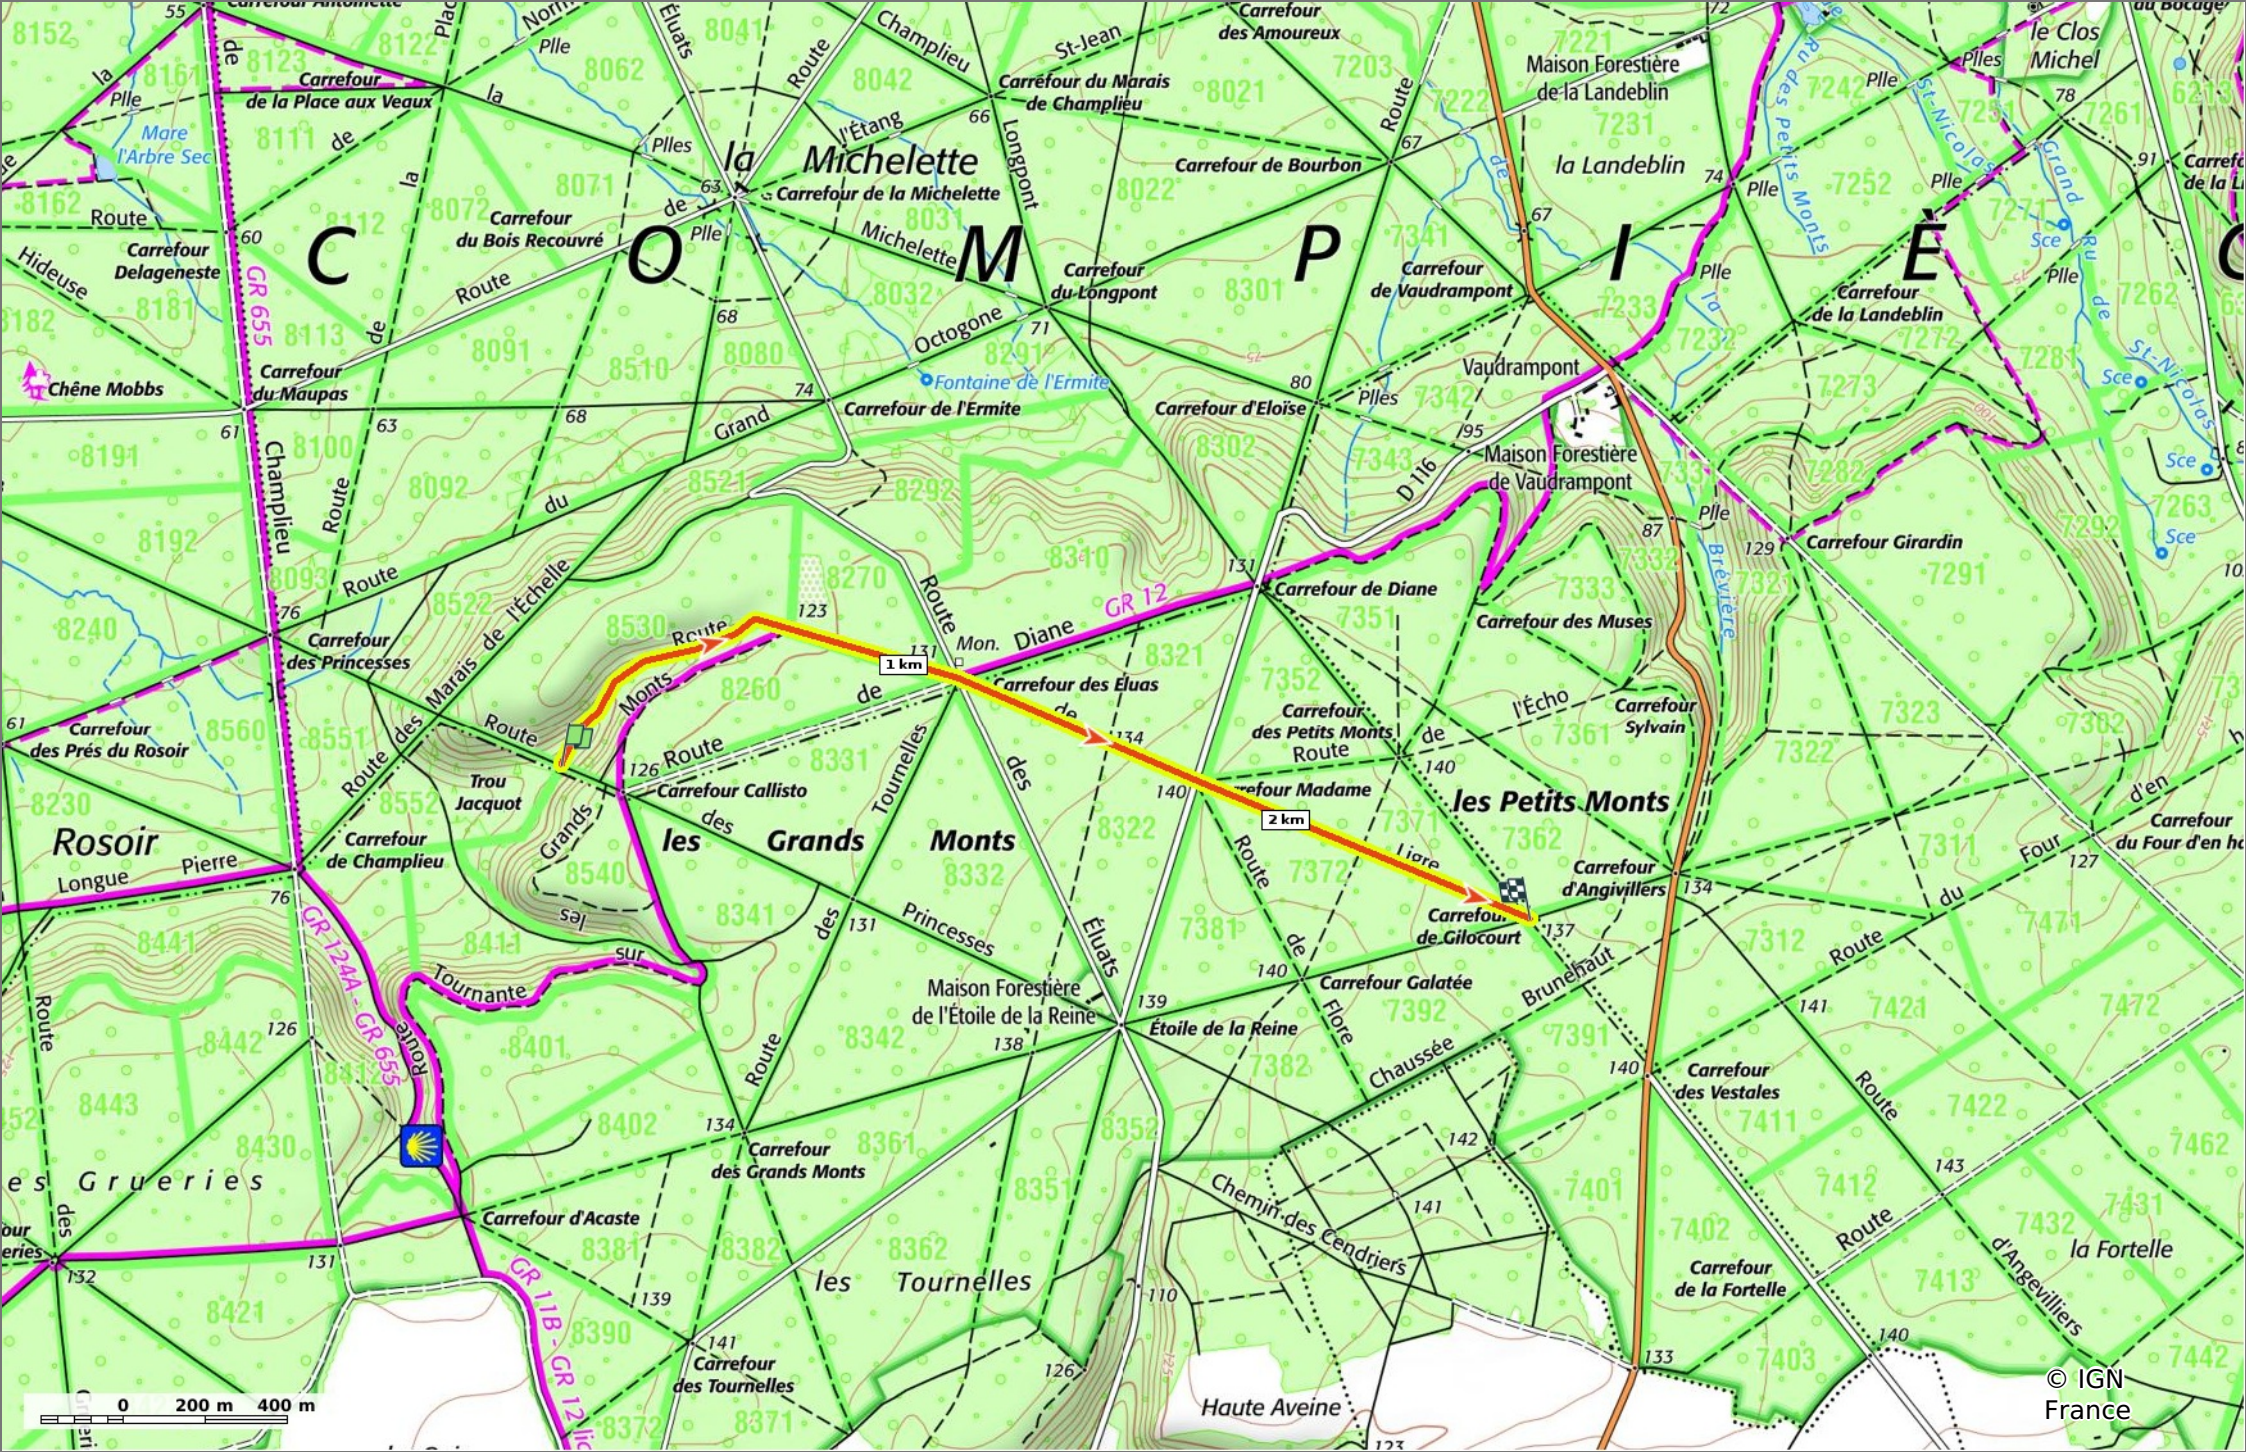

### la Route de Ligre

◊ 2,6 km
⌄ 99 m
⌄ 152 m
⌄ 52 m
⌄ 7 m

🚶 Marche
Difficulté: Facile en 43min

22/08/2023 - Par JeanLucA4

GET IT ON Google Play

### la Route de Ligre

◇ 2,6 km
↗ 99 m
↘ 152 m
↖ 52 m
↙ 7 m

👤 Marche Difficulté: Facile en 43min

22/08/2023 - Par JeanLucA4

GET IT ON Google Play

© IGN France

© IGN France

### la Route de Ligre

◇ 2,6 km
⌄ 99 m
⌄ 152 m
⌄ 52 m
⌄ 7 m

👤 Marche Difficulté: Facile en 43min

22/08/2023 - Par JeanLuca4

GET IT ON Google Play