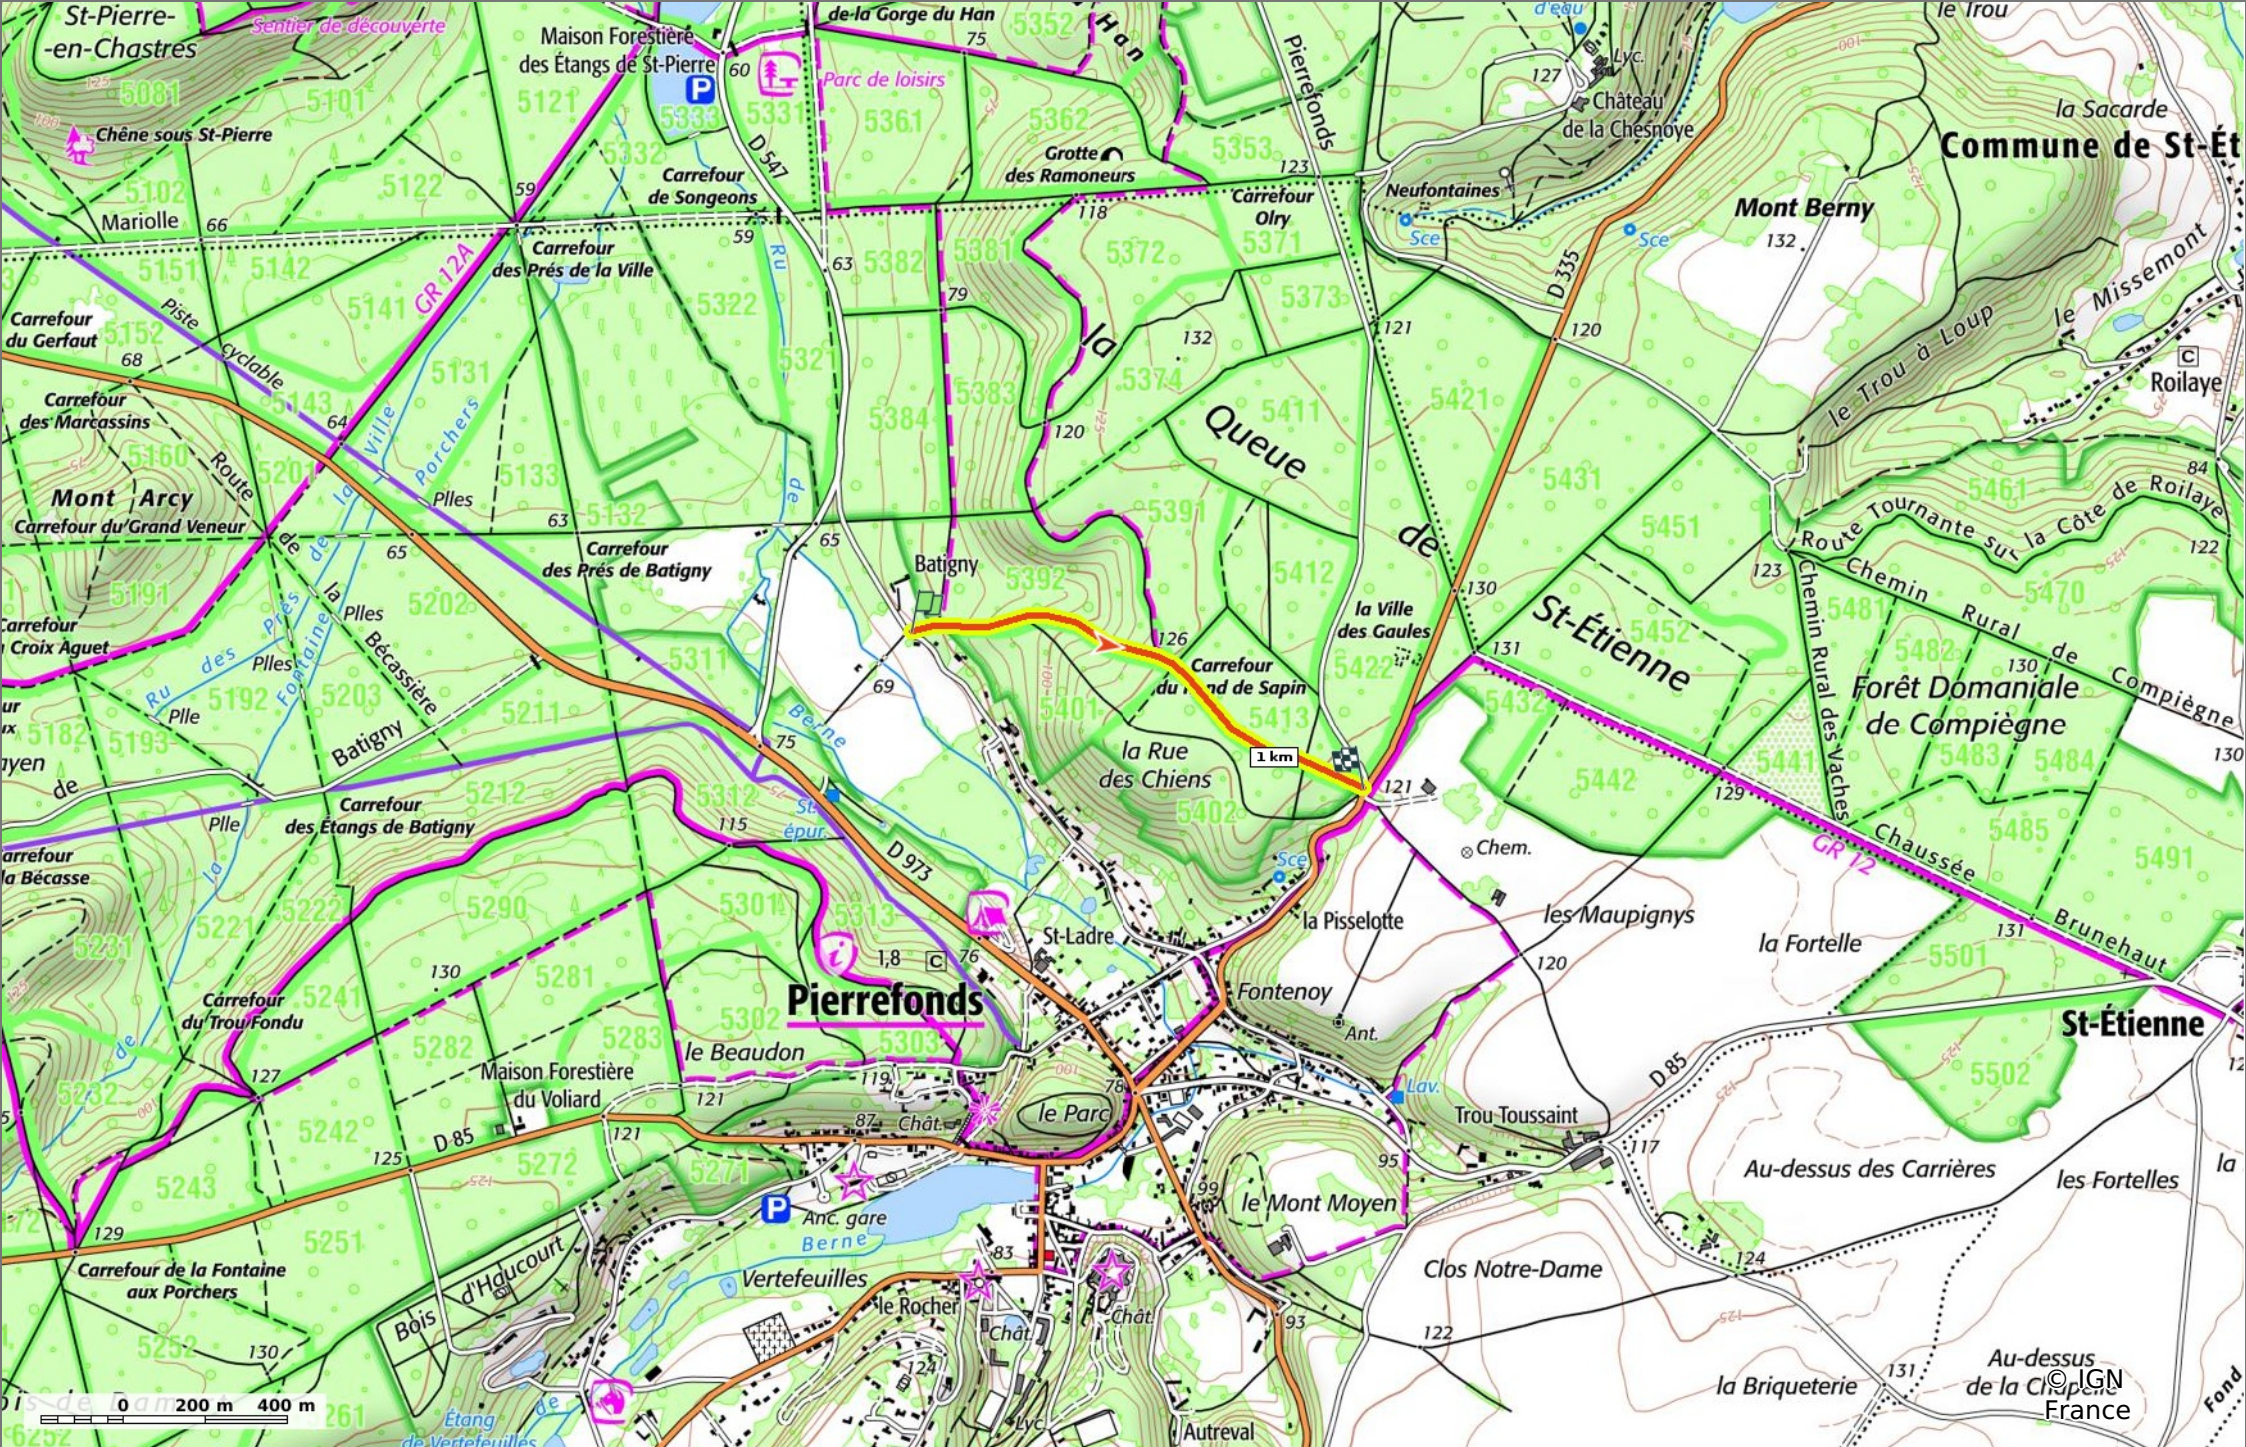

© OpenStreetMap

le Chemin de Batigny

📏 1,2 km
📈 82 m
📉 138 m
📏 55 m
📏 3 m

🚶 Marche
Difficulté: Facile en 24min

27/08/2023 - Par JeanLucA4

Le Chemin de Batigny

◇ 1,2 km
⬆ 82 m
⬆ 138 m
⬆ 55 m
⬆ 3 m

🚶 Marche
Difficulté: Facile en 24min

27/08/2023 - Par
JeanLuca4

GET IT ON

 Download on the

le Chemin de Batigny

📏 1,2 km
🏔️ 82 m
🏔️ 138 m
📏 55 m
📏 3 m

🚶 Marche
Difficulté: Facile en 24min

27/08/2023 - Par
 JeanLuca4

GET IT ON