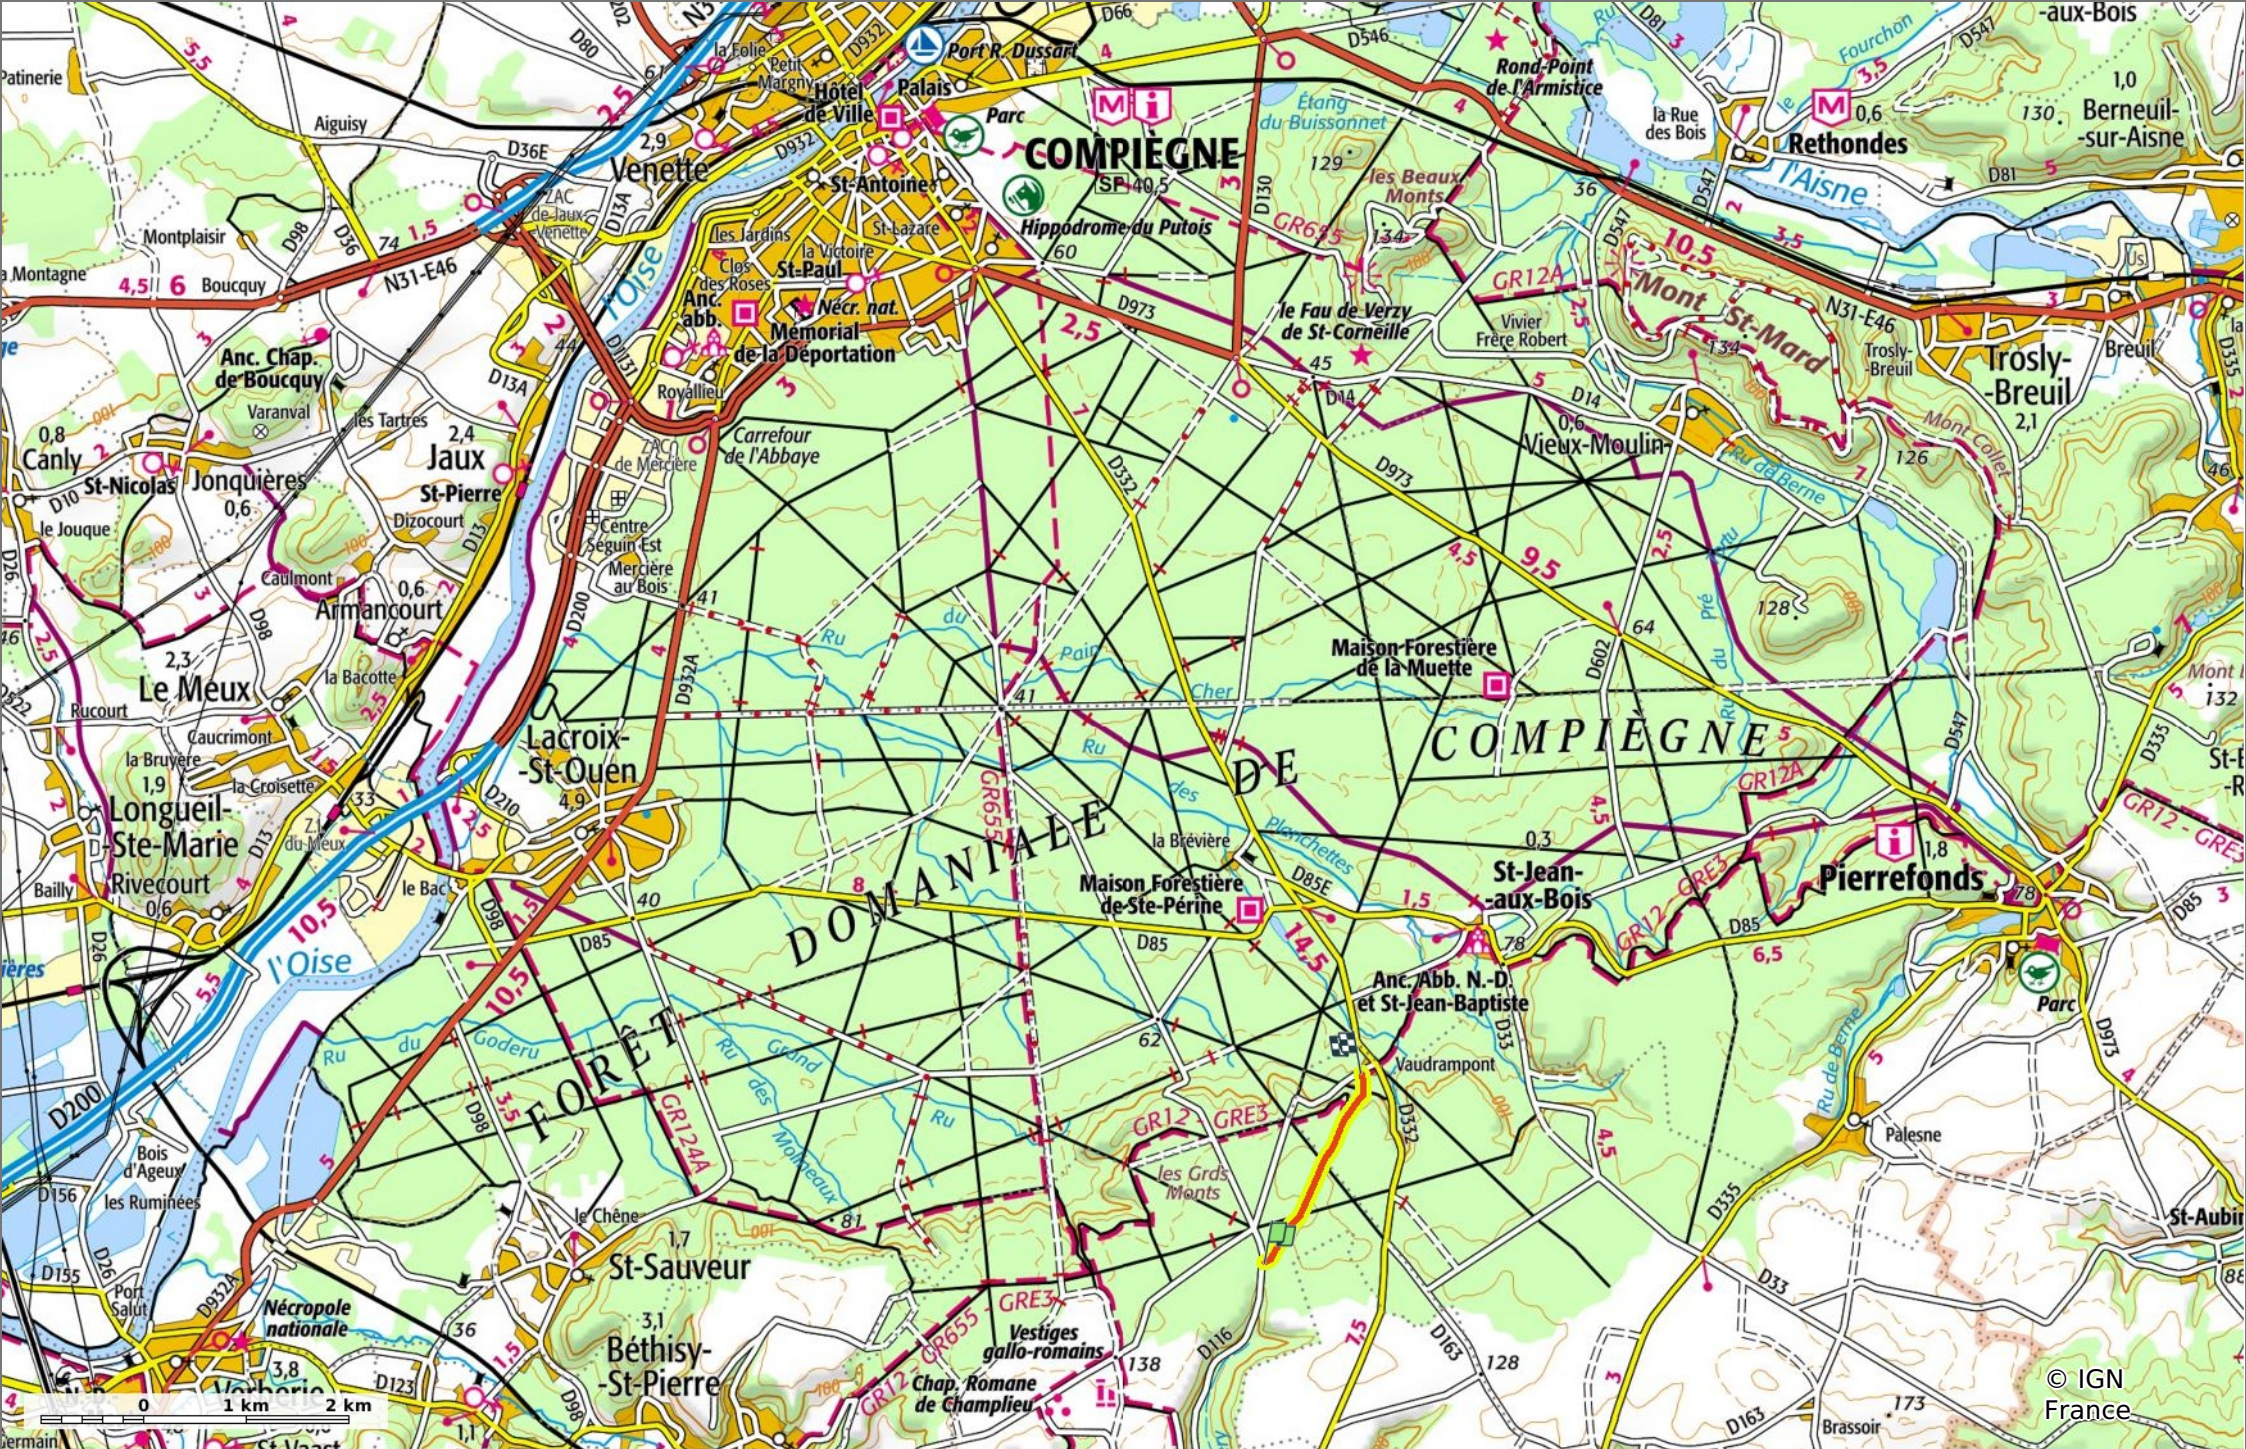

### le Chemin Eloise

📏 2,1 km 🏔️ 91 m 📏 153 m 📏 21 m 📏 59 m

🚶 Marche Difficulté: Facile en 34min

22/08/2023 - Par JeanLucA4

**Sity Trail**  
GET IT ON Google Play Download on the App Store

**Le Chemin Eloise**

📏 2,1 km
🏔️ 91 m
📏 153 m
📏 21 m
📏 59 m

🚶 Marche
Difficulté: Facile en 34min

22/08/2023 - Par JeanLuca4

© IGN France

### le Chemin Eloise

📏 2,1 km
🏔️ 91 m
📏 153 m
📏 21 m
📏 59 m

🚶 Marche
Difficulté: Facile en 34min

22/08/2023 - Par JeanLuca4