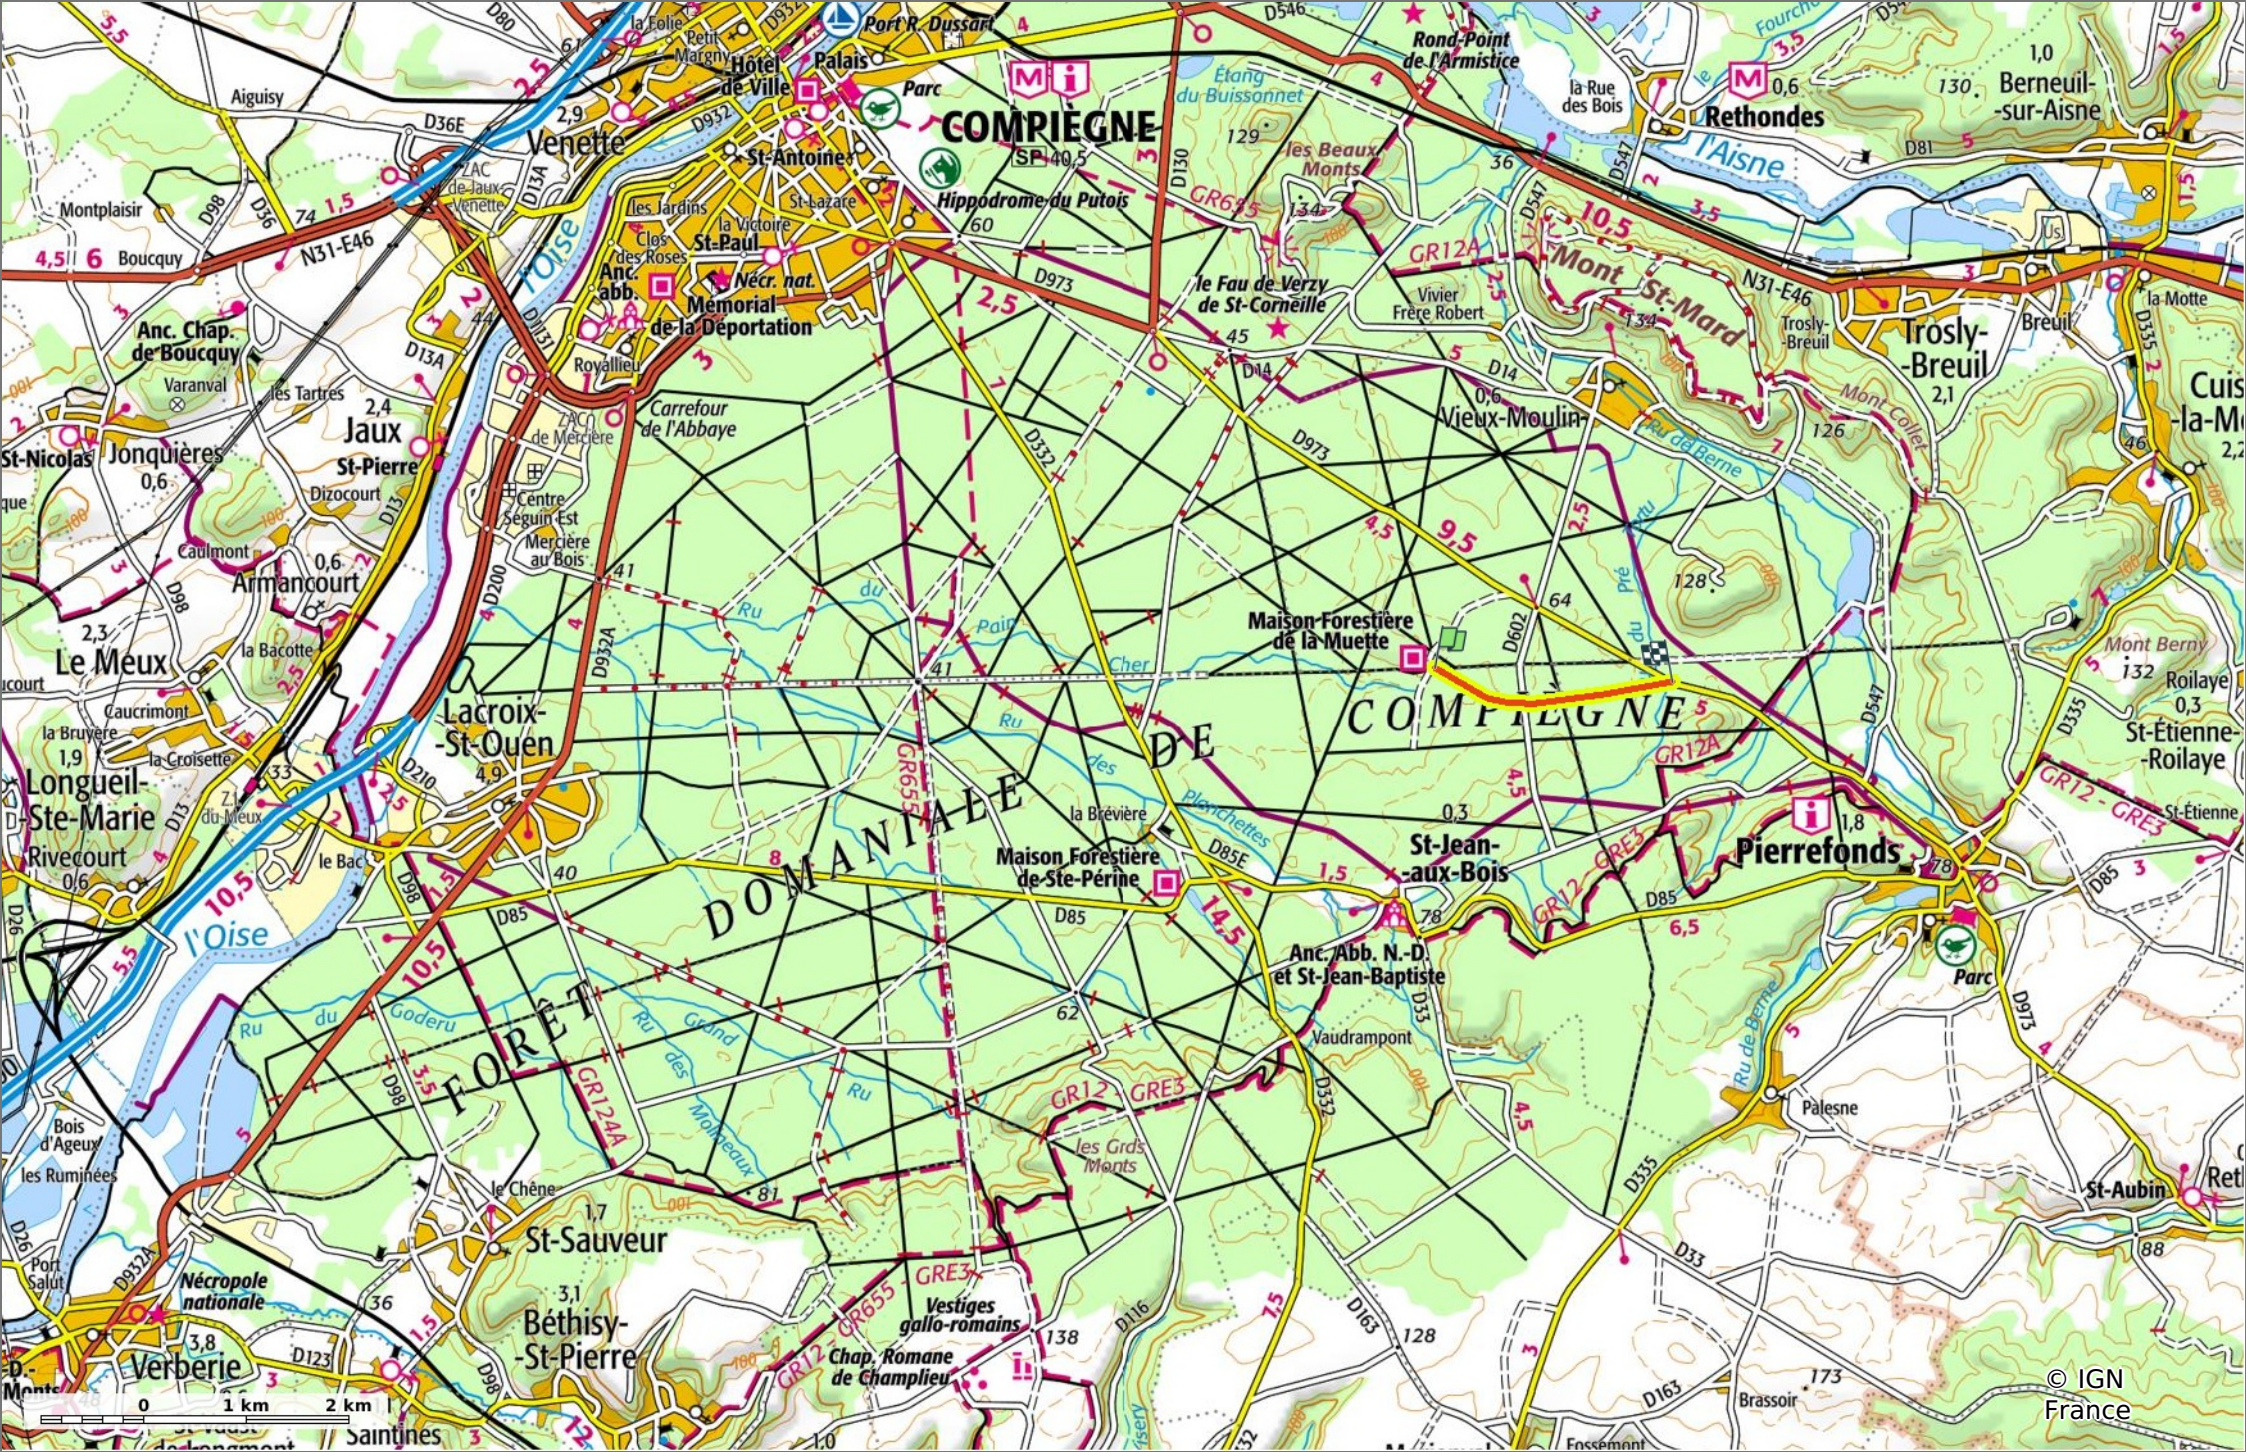

la Route des Bruyères de la Muette

📏 2,4 km
🏔️ 66 m
🏔️ 88 m
📏 34 m
📏 21 m

🚶 Marche
Difficulté: Facile en 38min

21/08/2023 - Par JeanLucA4

© OpenStreetMap

la Route des Bruyères de la Muette

📏 2,4 km
🏔️ 66 m
🏔️ 88 m
🏔️ 34 m
🏔️ 21 m

🚶 Marche
Difficulté: Facile en 38min

21/08/2023 - Par JeanLuca4

© IGN France

la Route des Bruyères de la Muette

📏 2,4 km
🏔️ 66 m
🏔️ 88 m
📏 34 m
📏 21 m

🚶 Marche
Difficulté: Facile en 38min

21/08/2023 - Par JeanLuca4