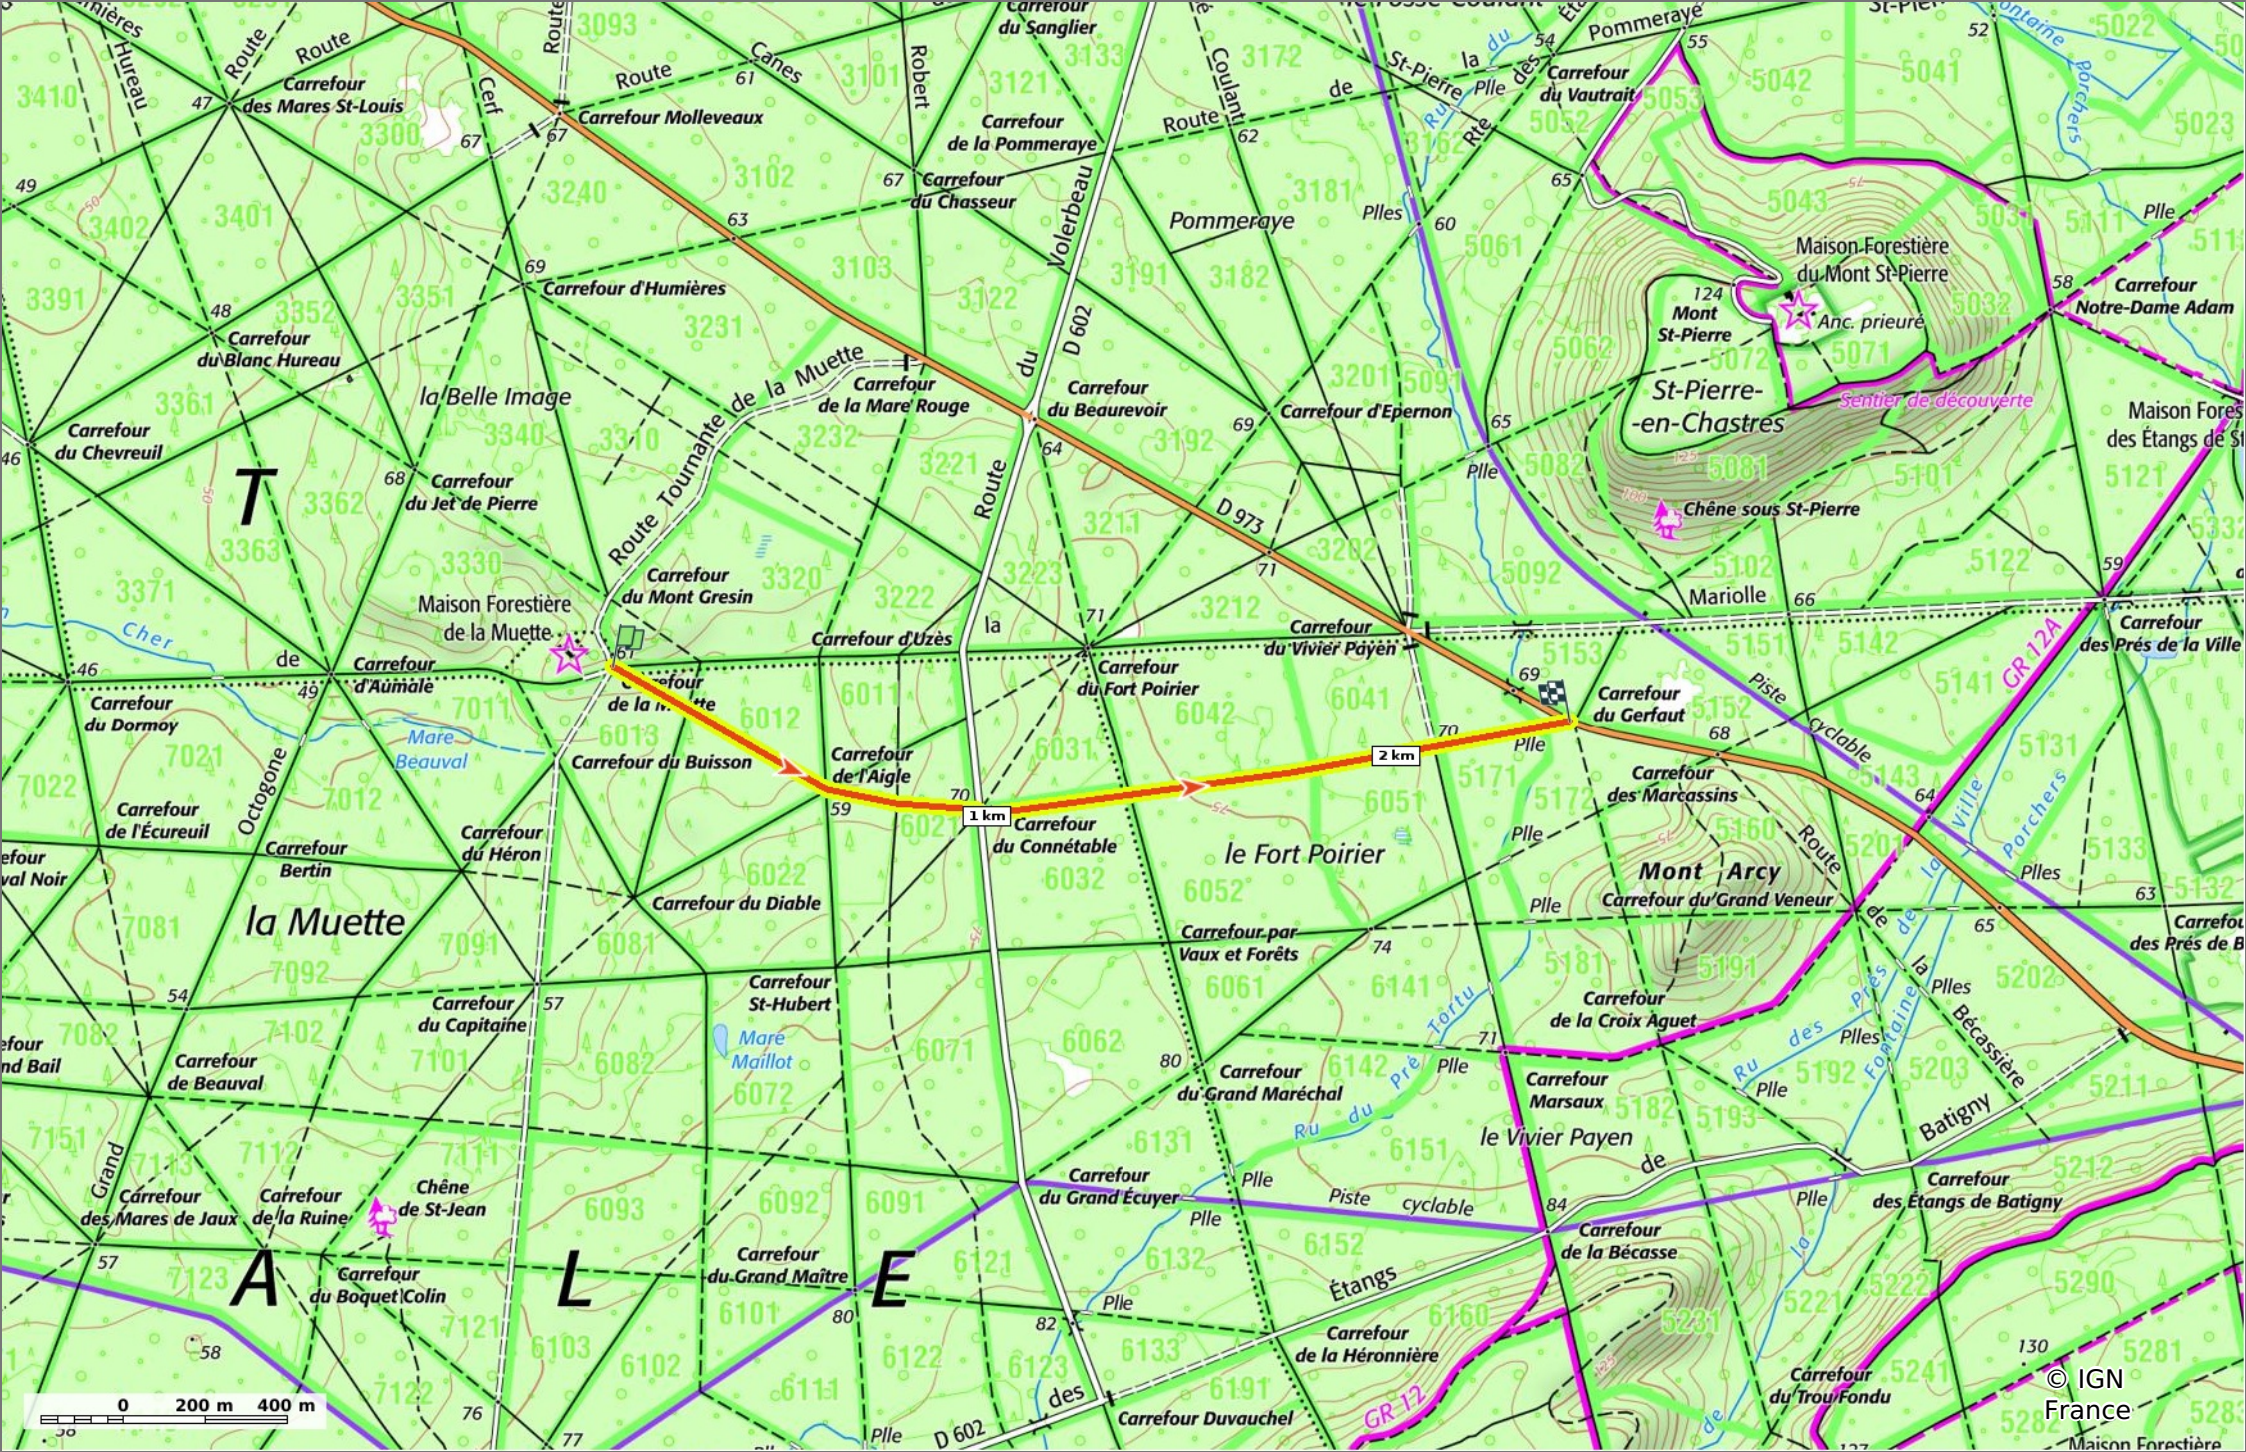

la Route des Bruyères de la Muette

📏 2,4 km
🏔️ 66 m
🏔️ 88 m
📏 34 m
📏 21 m

🚶 Marche
Difficulté: Facile en 38min

21/08/2023 - Par JeanLucA4

© OpenStreetMap

la Route des Bruyères de la Muette

📏 2,4 km
🏔️ 66 m
🏔️ 88 m
🏔️ 34 m
🏔️ 21 m

🚶 Marche
Difficulté: Facile en 38min

21/08/2023 - Par JeanLuca4

© IGN France

la Route des Bruyères de la Muette

📏 2,4 km
🏔️ 66 m
🏔️ 88 m
📏 34 m
📏 21 m

🚶 Marche
Difficulté: Facile en 38min

21/08/2023 - Par JeanLuca4