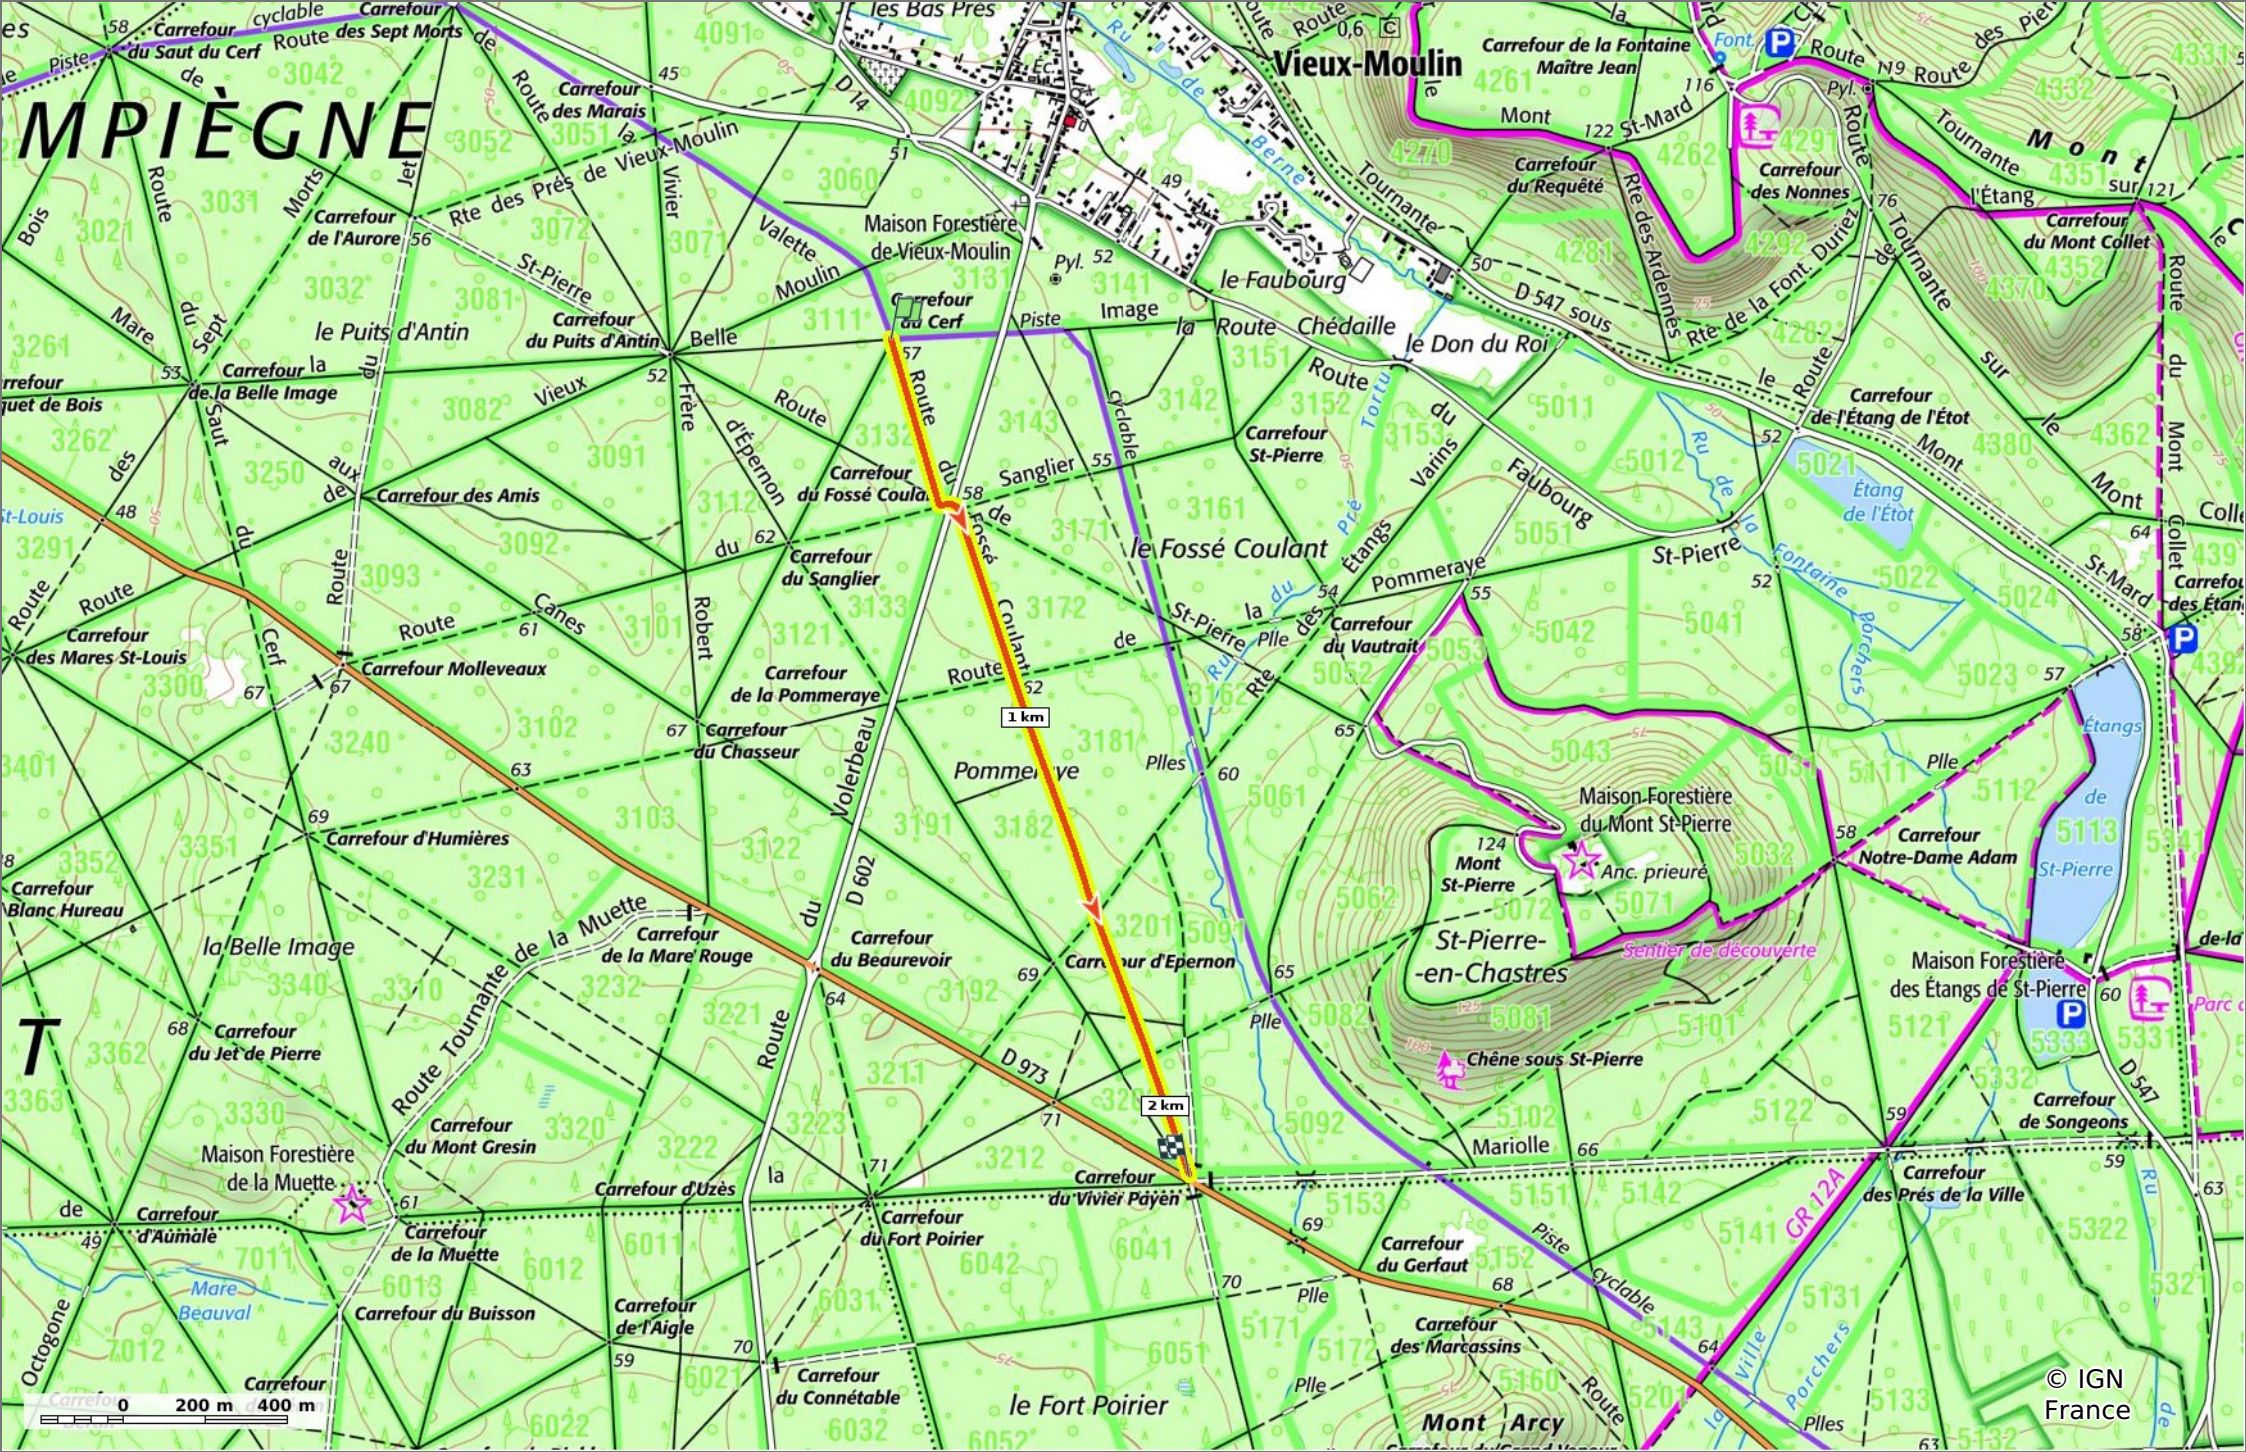

**la Route du Fossé Coulant**  
◊ 2,2 km ⚡ 58 m ⚡ 88 m ⚡ 47 m ⚡ 25 m  
🚶 Marche Difficulté: Facile en 37min

20/08/2023 - Par  
JeanLucA4

© OpenStreetMap

GET IT ON Google Play Download on the App Store

**la Route du Fossé Coulant**

◇ 2,2 km
↗ 58 m
↖ 88 m
↗ 47 m
↘ 25 m

🚶 Marche
Difficulté: Facile en 37min

20/08/2023 - Par JeanLuca4

© IGN France

### la Route du Fossé Coulant

📏 2,2 km
📏 58 m
📏 88 m
📏 47 m
📏 25 m

🚶 Marche
Difficulté: Facile en 37min

20/08/2023 - Par JeanLuca4

© IGN France