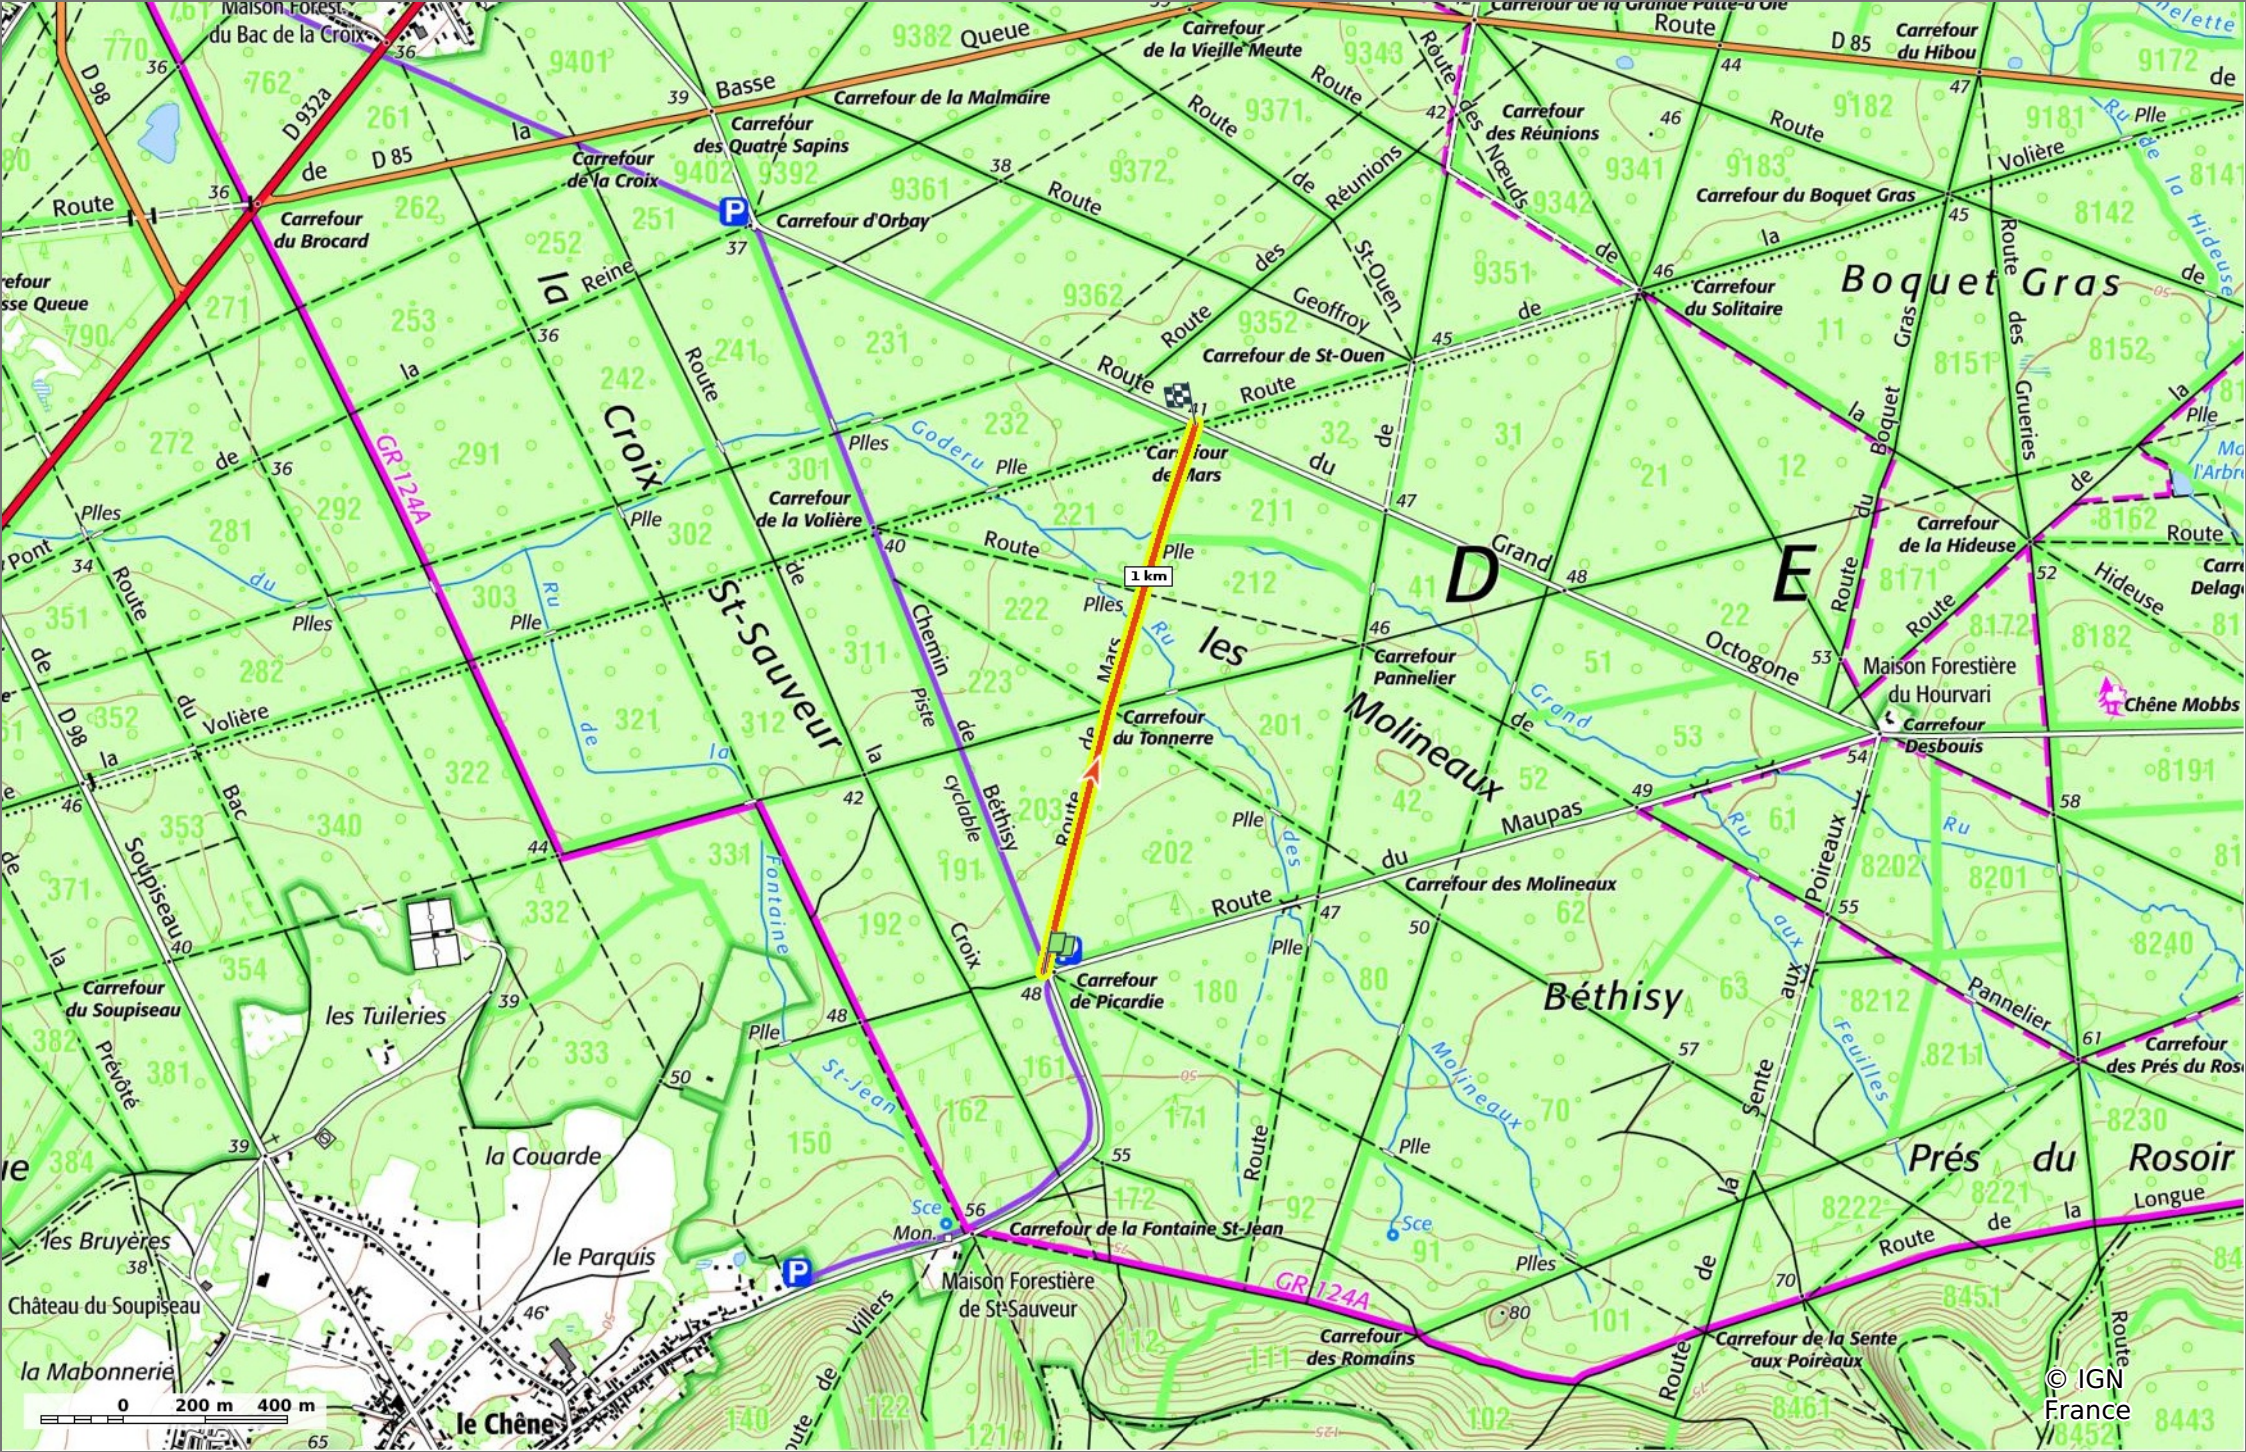

© OpenStreetMap

la Route de Mars

◊ 1,4 km
⬆️ 50 m
⬆️ 69 m
↗️ 11 m
↘️ 21 m

🚶 Marche
Difficulté: Facile en 21min

03/09/2023 - Par JeanLucA4

GET IT ON Google Play

la Route de Mars

◇ 1,4 km
⬆ 50 m
⬆ 69 m
⬆ 11 m
⬆ 21 m

🚶 Marche
Difficulté: Facile en 21min

03/09/2023 - Par
JeanLuca4

GET IT ON

 Download on the

la Route de Mars

◇ 1,4 km
↗ 50 m
↘ 69 m
↖ 11 m
↙ 21 m

🚶 Marche
Difficulté: Facile en 21min

03/09/2023 - Par JeanLuca4