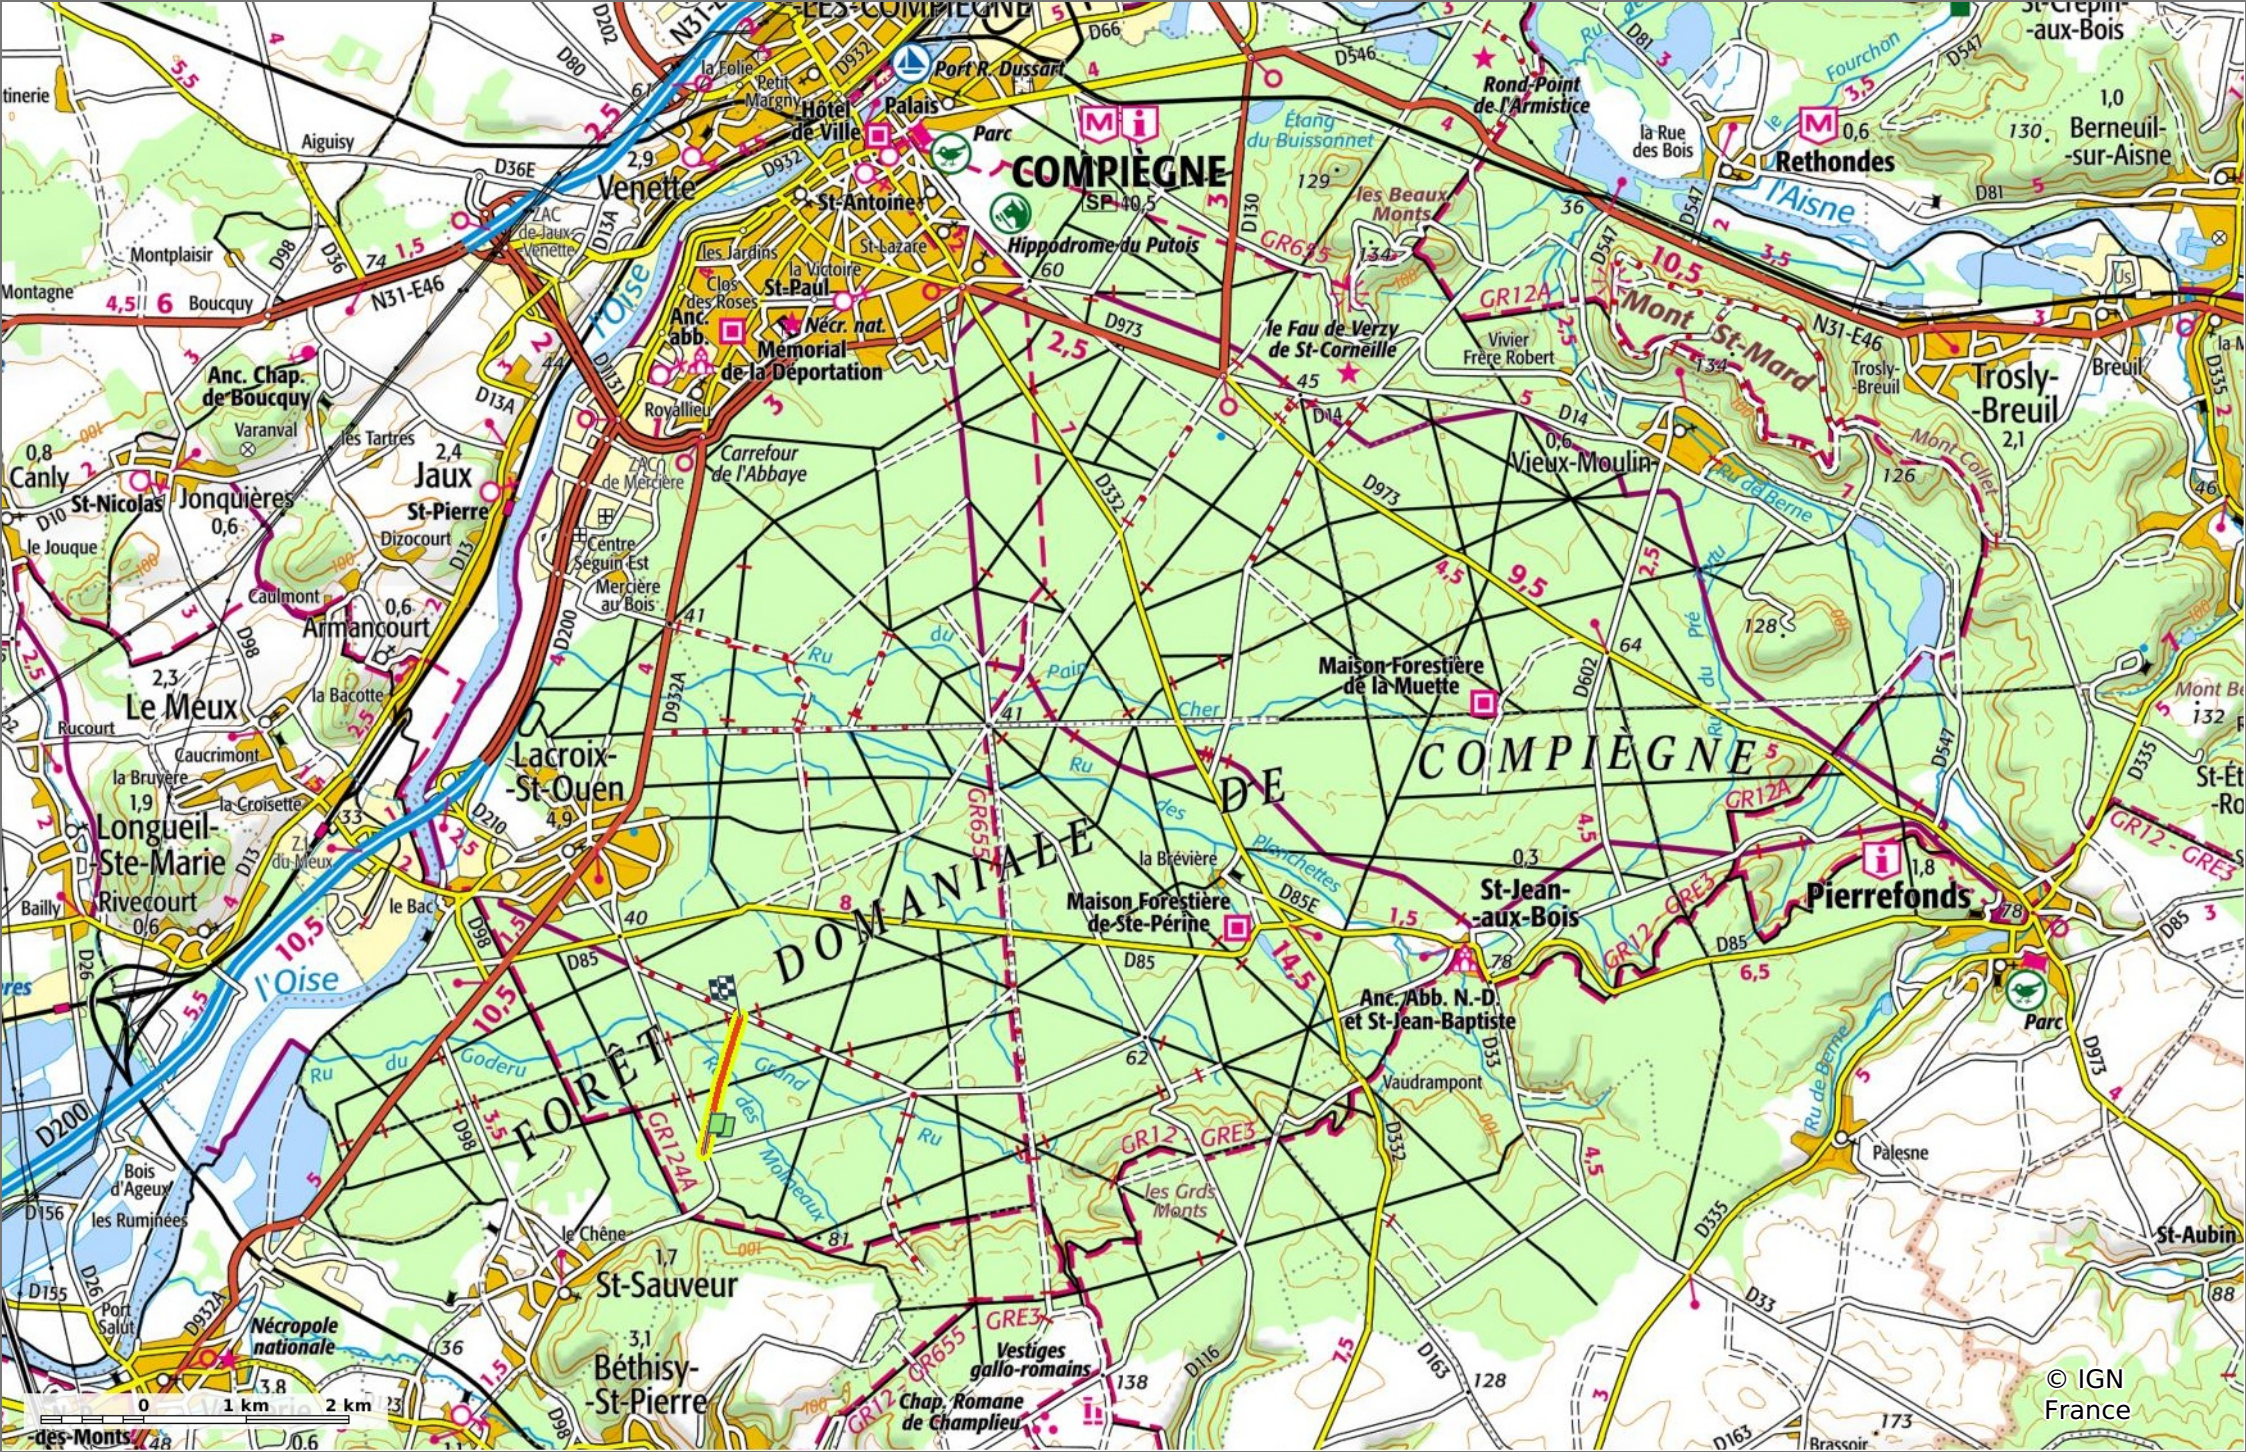

© OpenStreetMap

la Route de Mars

◊ 1,4 km
⬆️ 50 m
⬆️ 69 m
↗️ 11 m
↘️ 21 m

🚶 Marche
Difficulté: Facile en 21min

03/09/2023 - Par JeanLucA4

GET IT ON Google Play

la Route de Mars

◇ 1,4 km
⬆ 50 m
⬆ 69 m
⬆ 11 m
⬆ 21 m

🚶 Marche
Difficulté: Facile en 21min

03/09/2023 - Par
JeanLuca4

GET IT ON

 Download on the

la Route de Mars

◇ 1,4 km
↗ 50 m
↘ 69 m
↖ 11 m
↙ 21 m

🚶 Marche
Difficulté: Facile en 21min

03/09/2023 - Par JeanLuca4