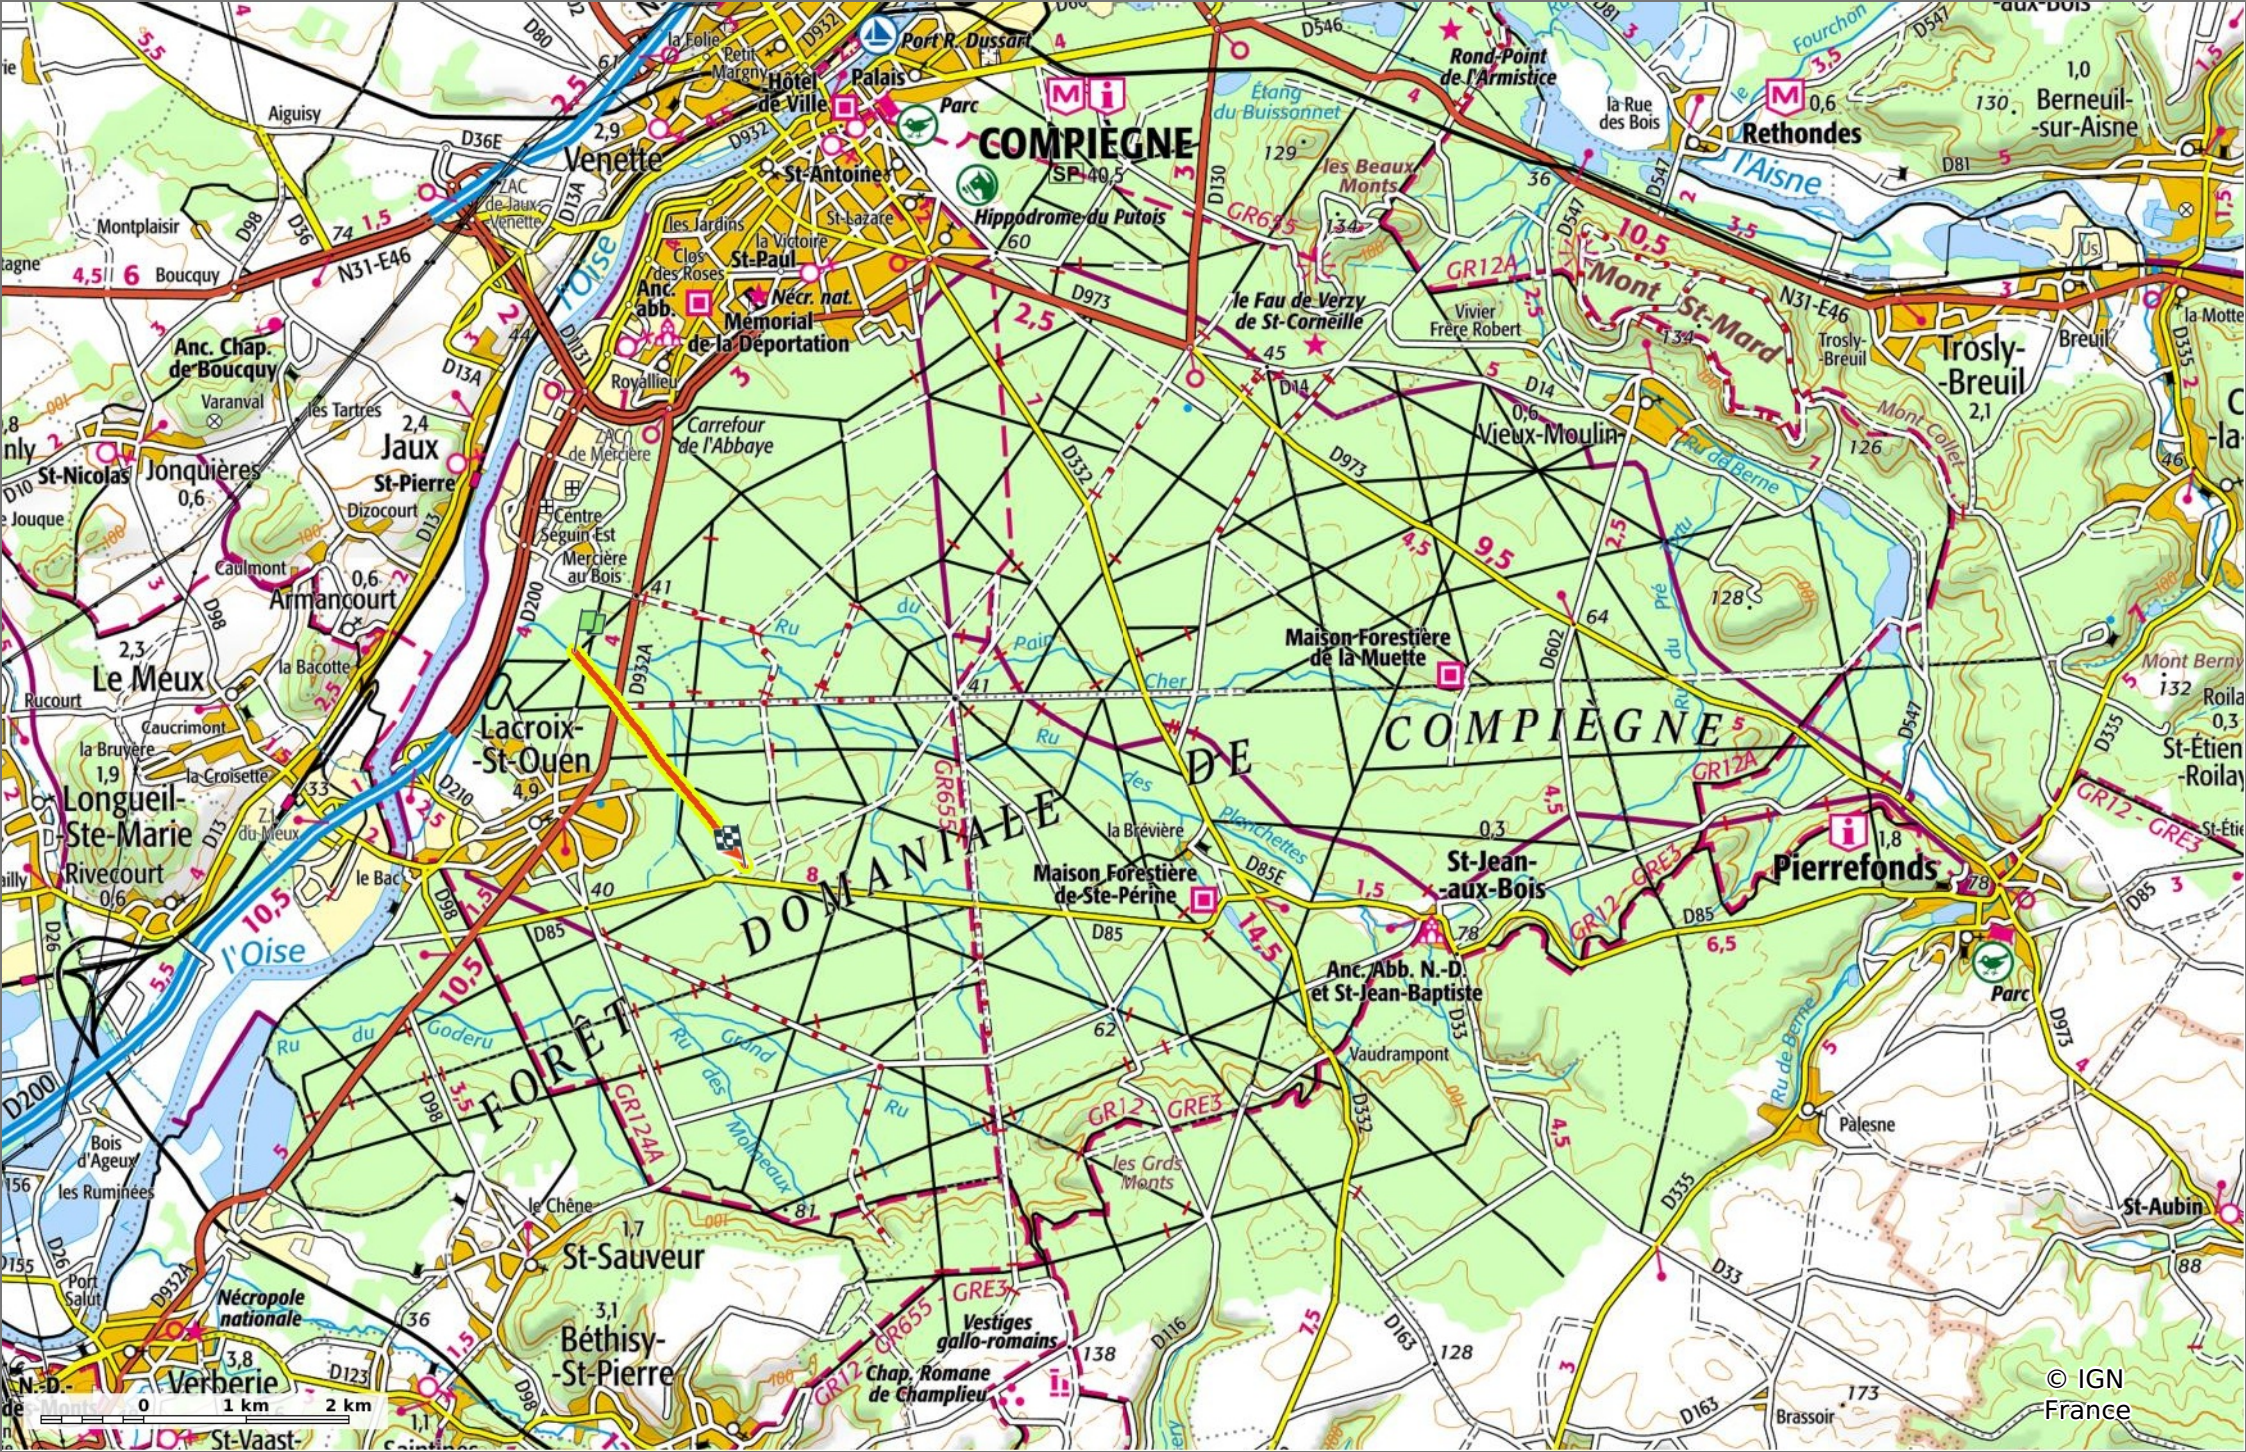

© OpenStreetMap

la Route Bertin

2,7 km 40 m 55 m 26 m 20 m

Marche Difficulté: Facile en 40min

20/08/2023 - Par JeanLucA4

Sity Trail

GET IT ON Google Play

Download on the App Store

la Route Bertin

◊ 2,7 km
↗ 40 m
↘ 55 m
↖ 26 m
↙ 20 m

🚶 Marche
Difficulté: Facile en 40min

20/08/2023 - Par JeanLuca4

GET IT ON Google Play

© IGN France

la Route Bertin

📏 2,7 km
🏔️ 40 m
🏔️ 55 m
📏 26 m
📏 20 m

🚶 Marche
Difficulté: Facile en 40min

20/08/2023 - Par JeanLuca4