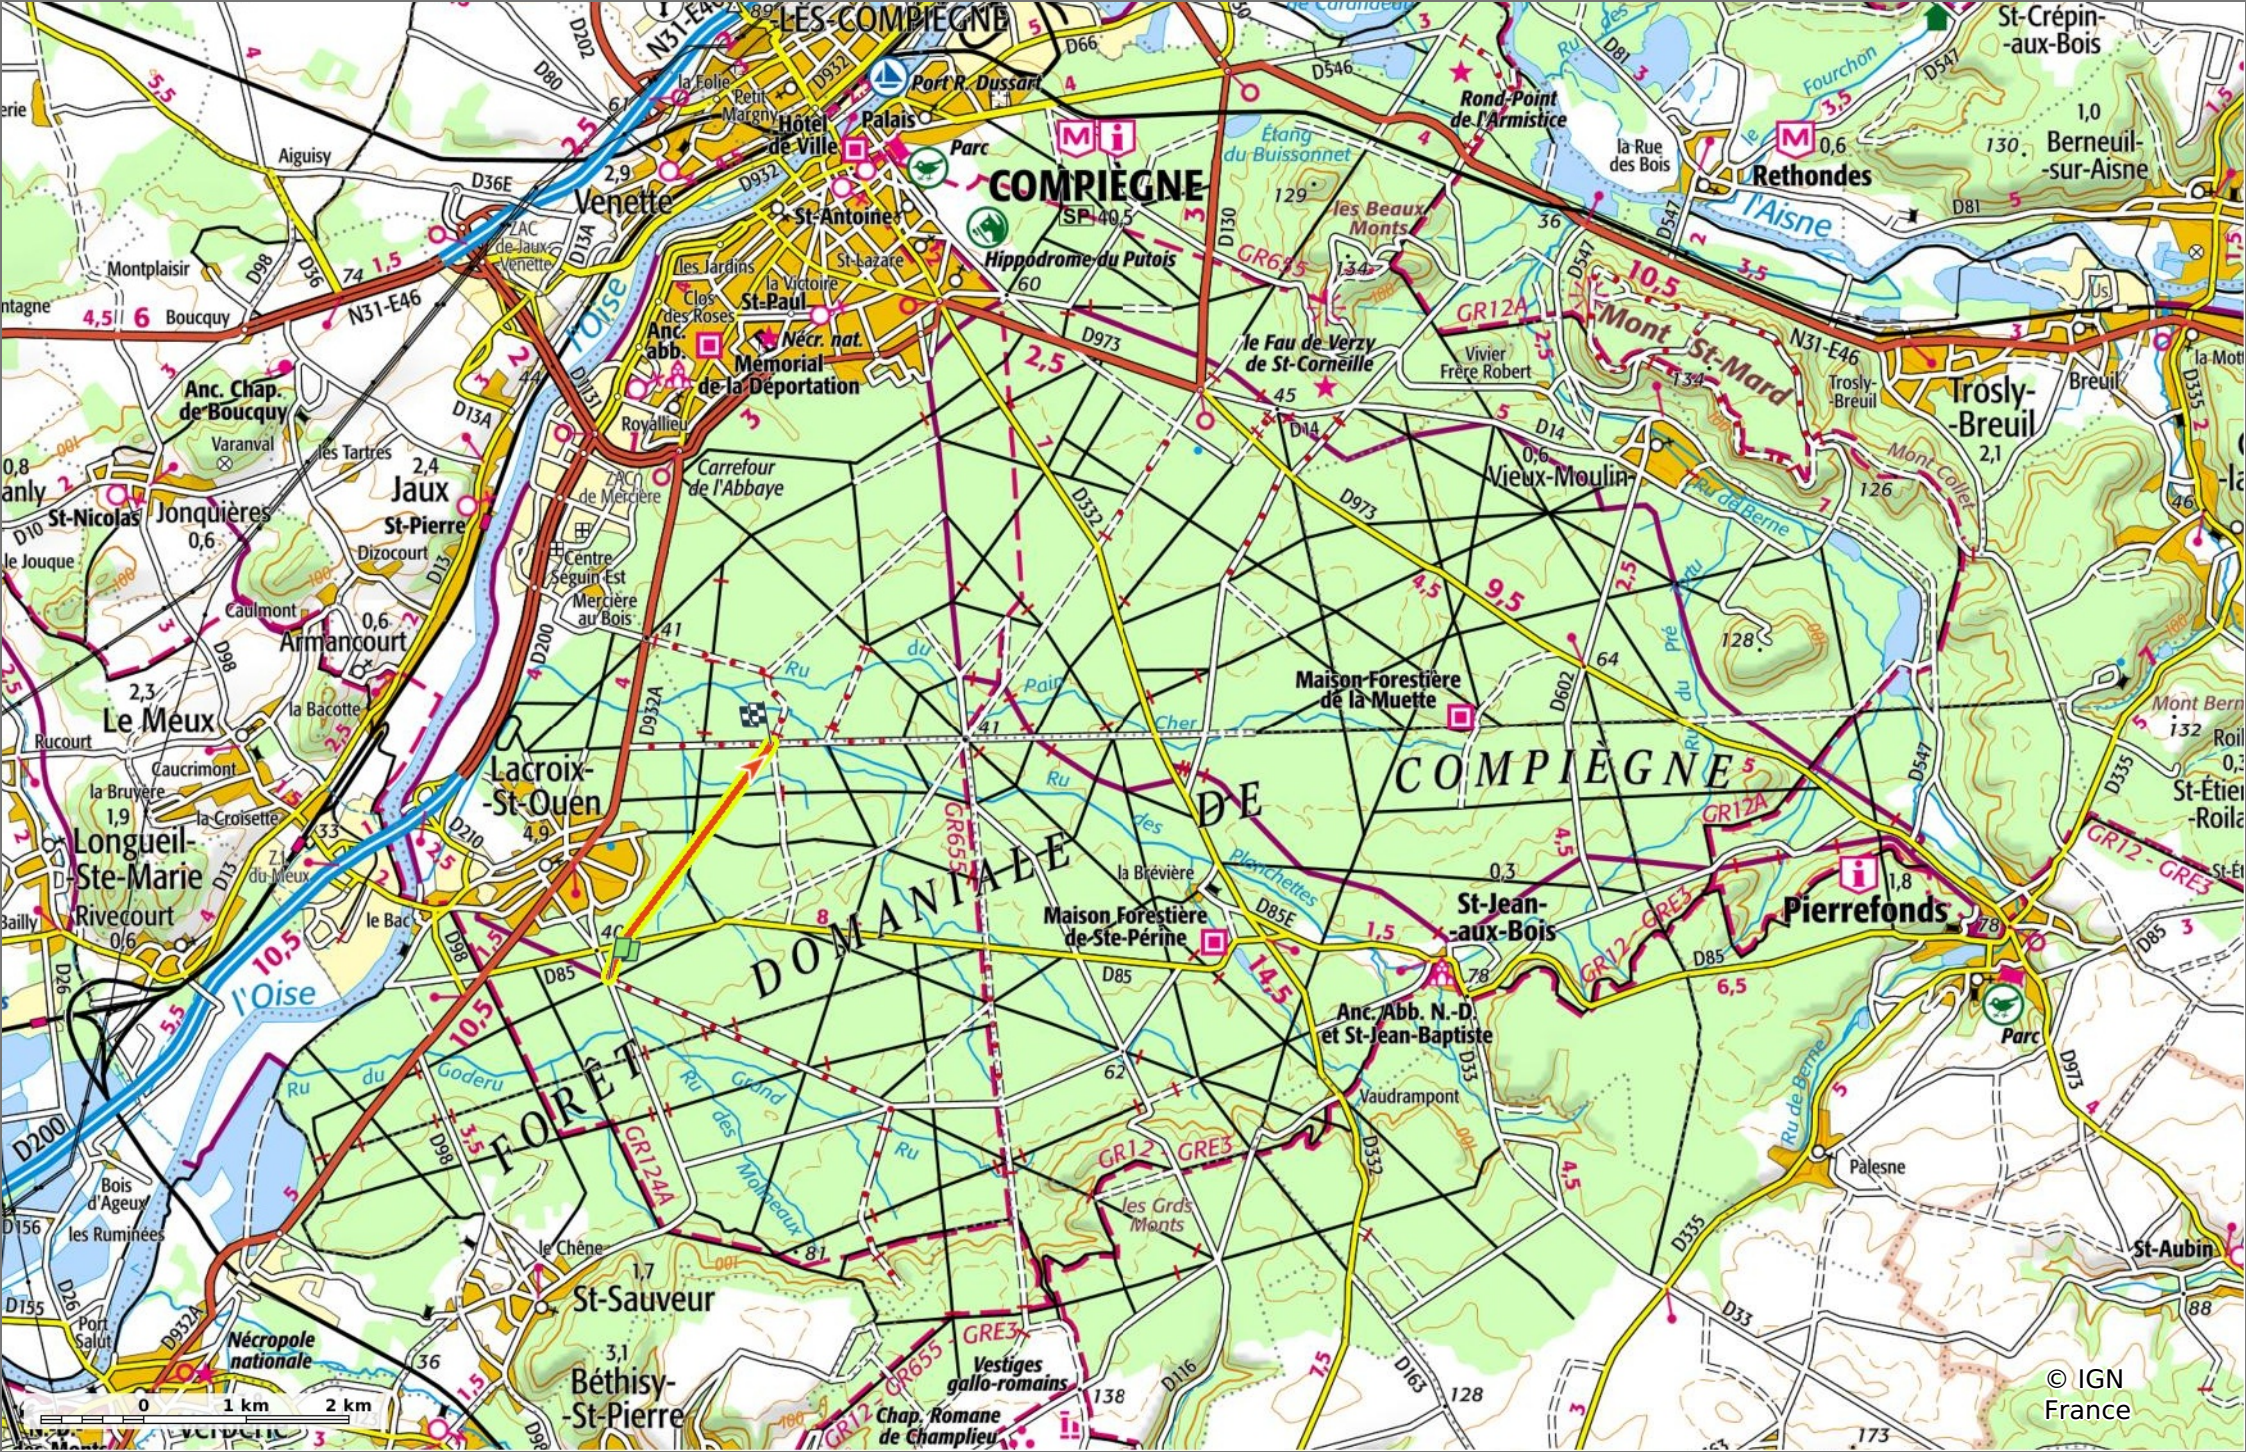

### la Route de la Malmaire

◊ 2,8 km    ⚡ 42 m    ⚡ 55 m    ⚡ 17 m    ⚡ 23 m

🚶 Marche Difficulté: Facile en 41min

20/08/2023 - Par JeanLucA4

GET IT ON Google Play    Download on the App Store

**la Route de la Malmaire**

◊ 2,8 km
⌄ 42 m
⌄ 55 m
⌄ 17 m
⌄ 23 m

🚶 Marche
Difficulté: Facile en 41min

20/08/2023 - Par JeanLuca4

GET IT ON Google Play

© IGN France

### la Route de la Malmaire

📏 2,8 km
🏔️ 42 m
🏔️ 55 m
📏 17 m
📏 23 m

🚶 Marche
Difficulté: Facile en 41min

20/08/2023 - Par JeanLucA4