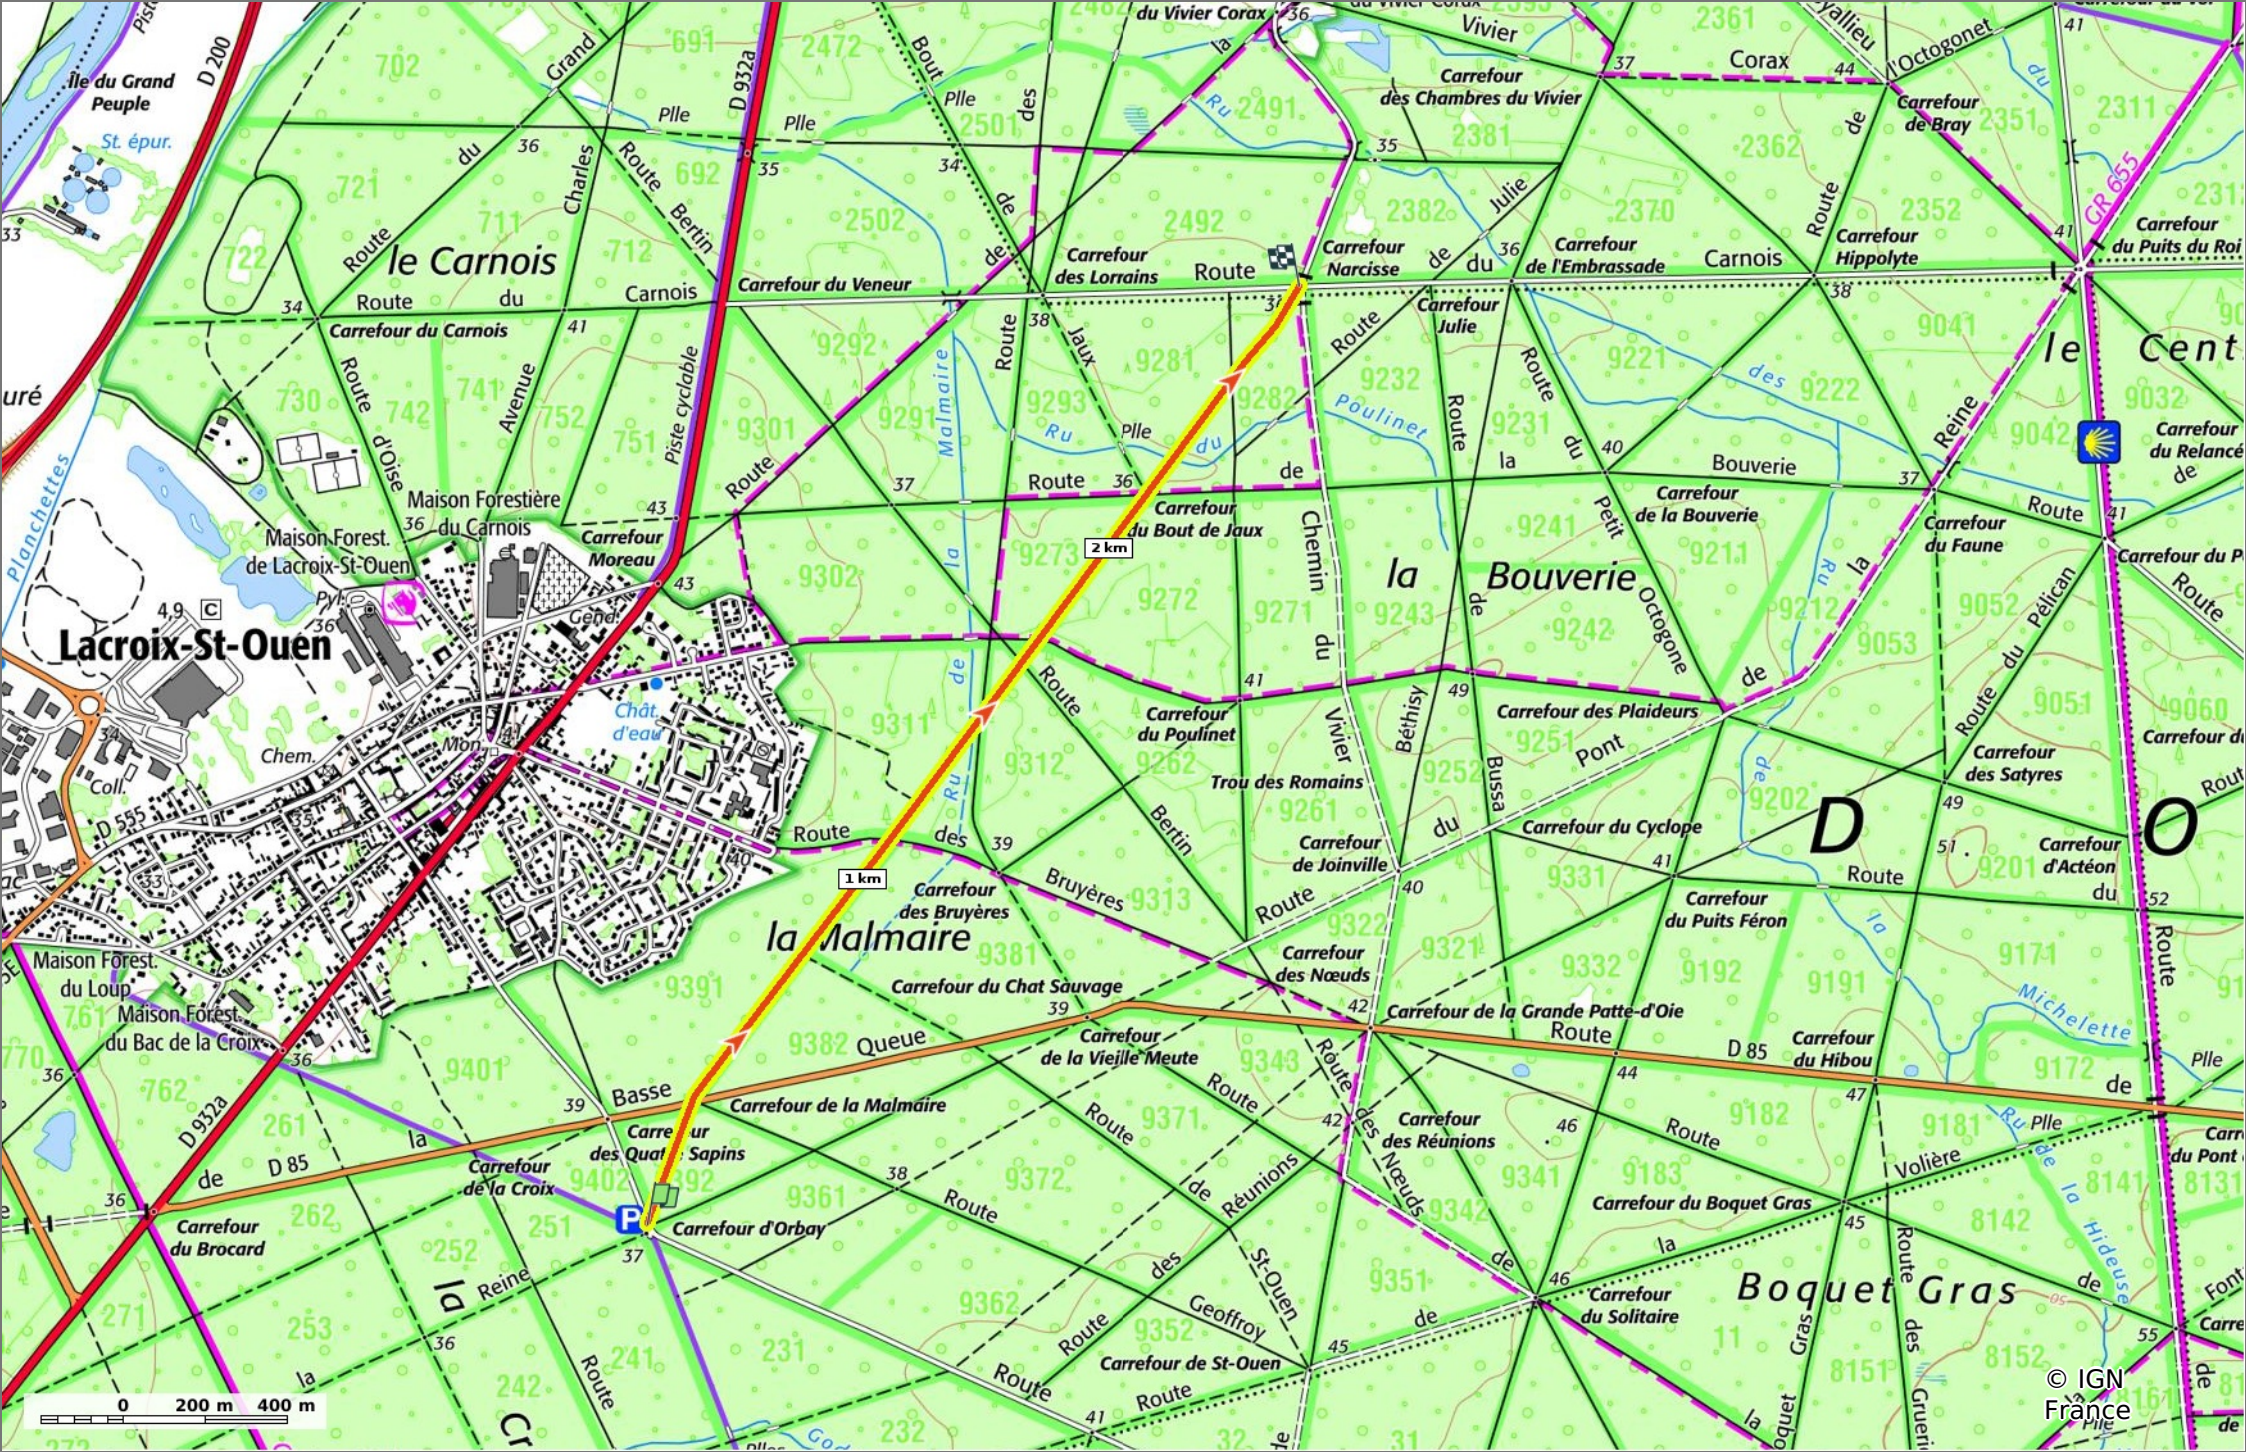

### la Route de la Malmaire

◊ 2,8 km    ⚡ 42 m    ⚡ 55 m    ⚡ 17 m    ⚡ 23 m

🚶 Marche Difficulté: Facile en 41min

20/08/2023 - Par JeanLucA4

GET IT ON Google Play    Download on the App Store

**la Route de la Malmaire**

◊ 2,8 km
⌄ 42 m
⌄ 55 m
⌄ 17 m
⌄ 23 m

🚶 Marche
Difficulté: Facile en 41min

20/08/2023 - Par JeanLuca4

GET IT ON Google Play

© IGN France

### la Route de la Malmaire

📏 2,8 km
🏔️ 42 m
🏔️ 55 m
📏 17 m
📏 23 m

🚶 Marche
Difficulté: Facile en 41min

20/08/2023 - Par JeanLucA4