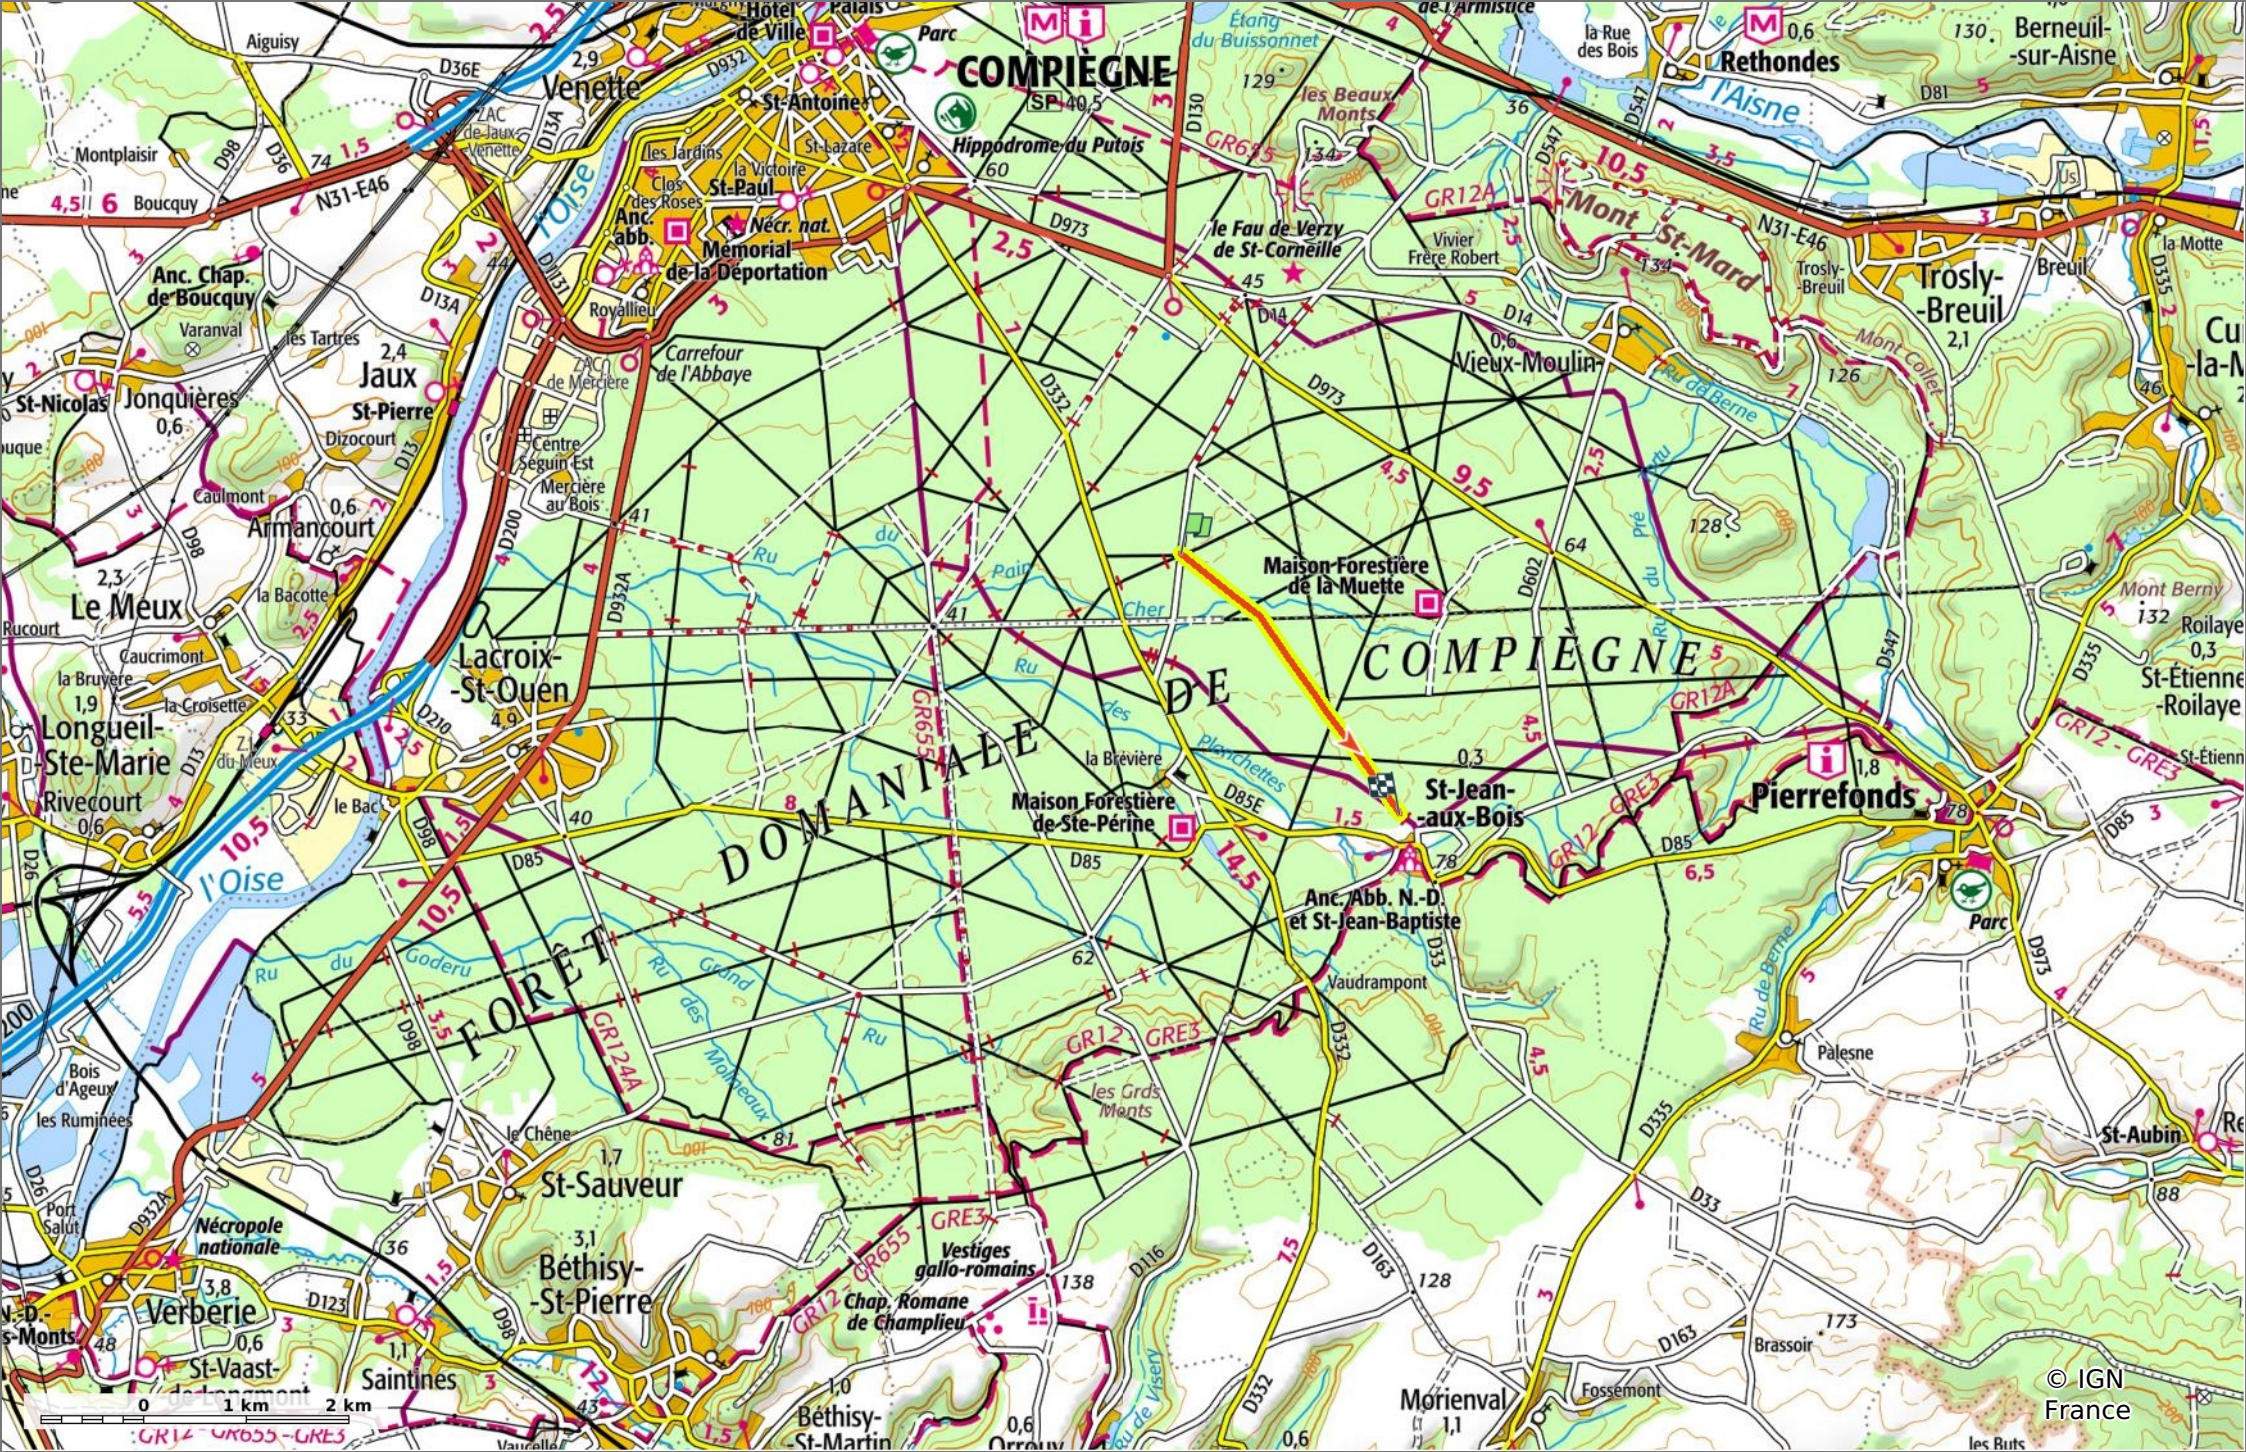

© OpenStreetMap

la Route de Beauval

📏 3,3 km 🏔️ 48 m 📏 82 m 📏 39 m 📏 28 m

🚶 Marche Difficulté: Facile en 51min

20/08/2023 - Par JeanLucA4

GET IT ON Google Play Download on the App Store

la Route de Beauval

📏 3,3 km
🏔️ 48 m
🏔️ 82 m
🏔️ 39 m
🏔️ 28 m

🚶 Marche
Difficulté: Facile en 51min

20/08/2023 - Par JeanLuca4

GET IT ON Google Play

© IGN France

la Route de Beauval

📏 3,3 km
🏔️ 48 m
🏔️ 82 m
📏 39 m
📏 28 m

🚶 Marche
Difficulté: Facile en 51min

20/08/2023 - Par JeanLuca4