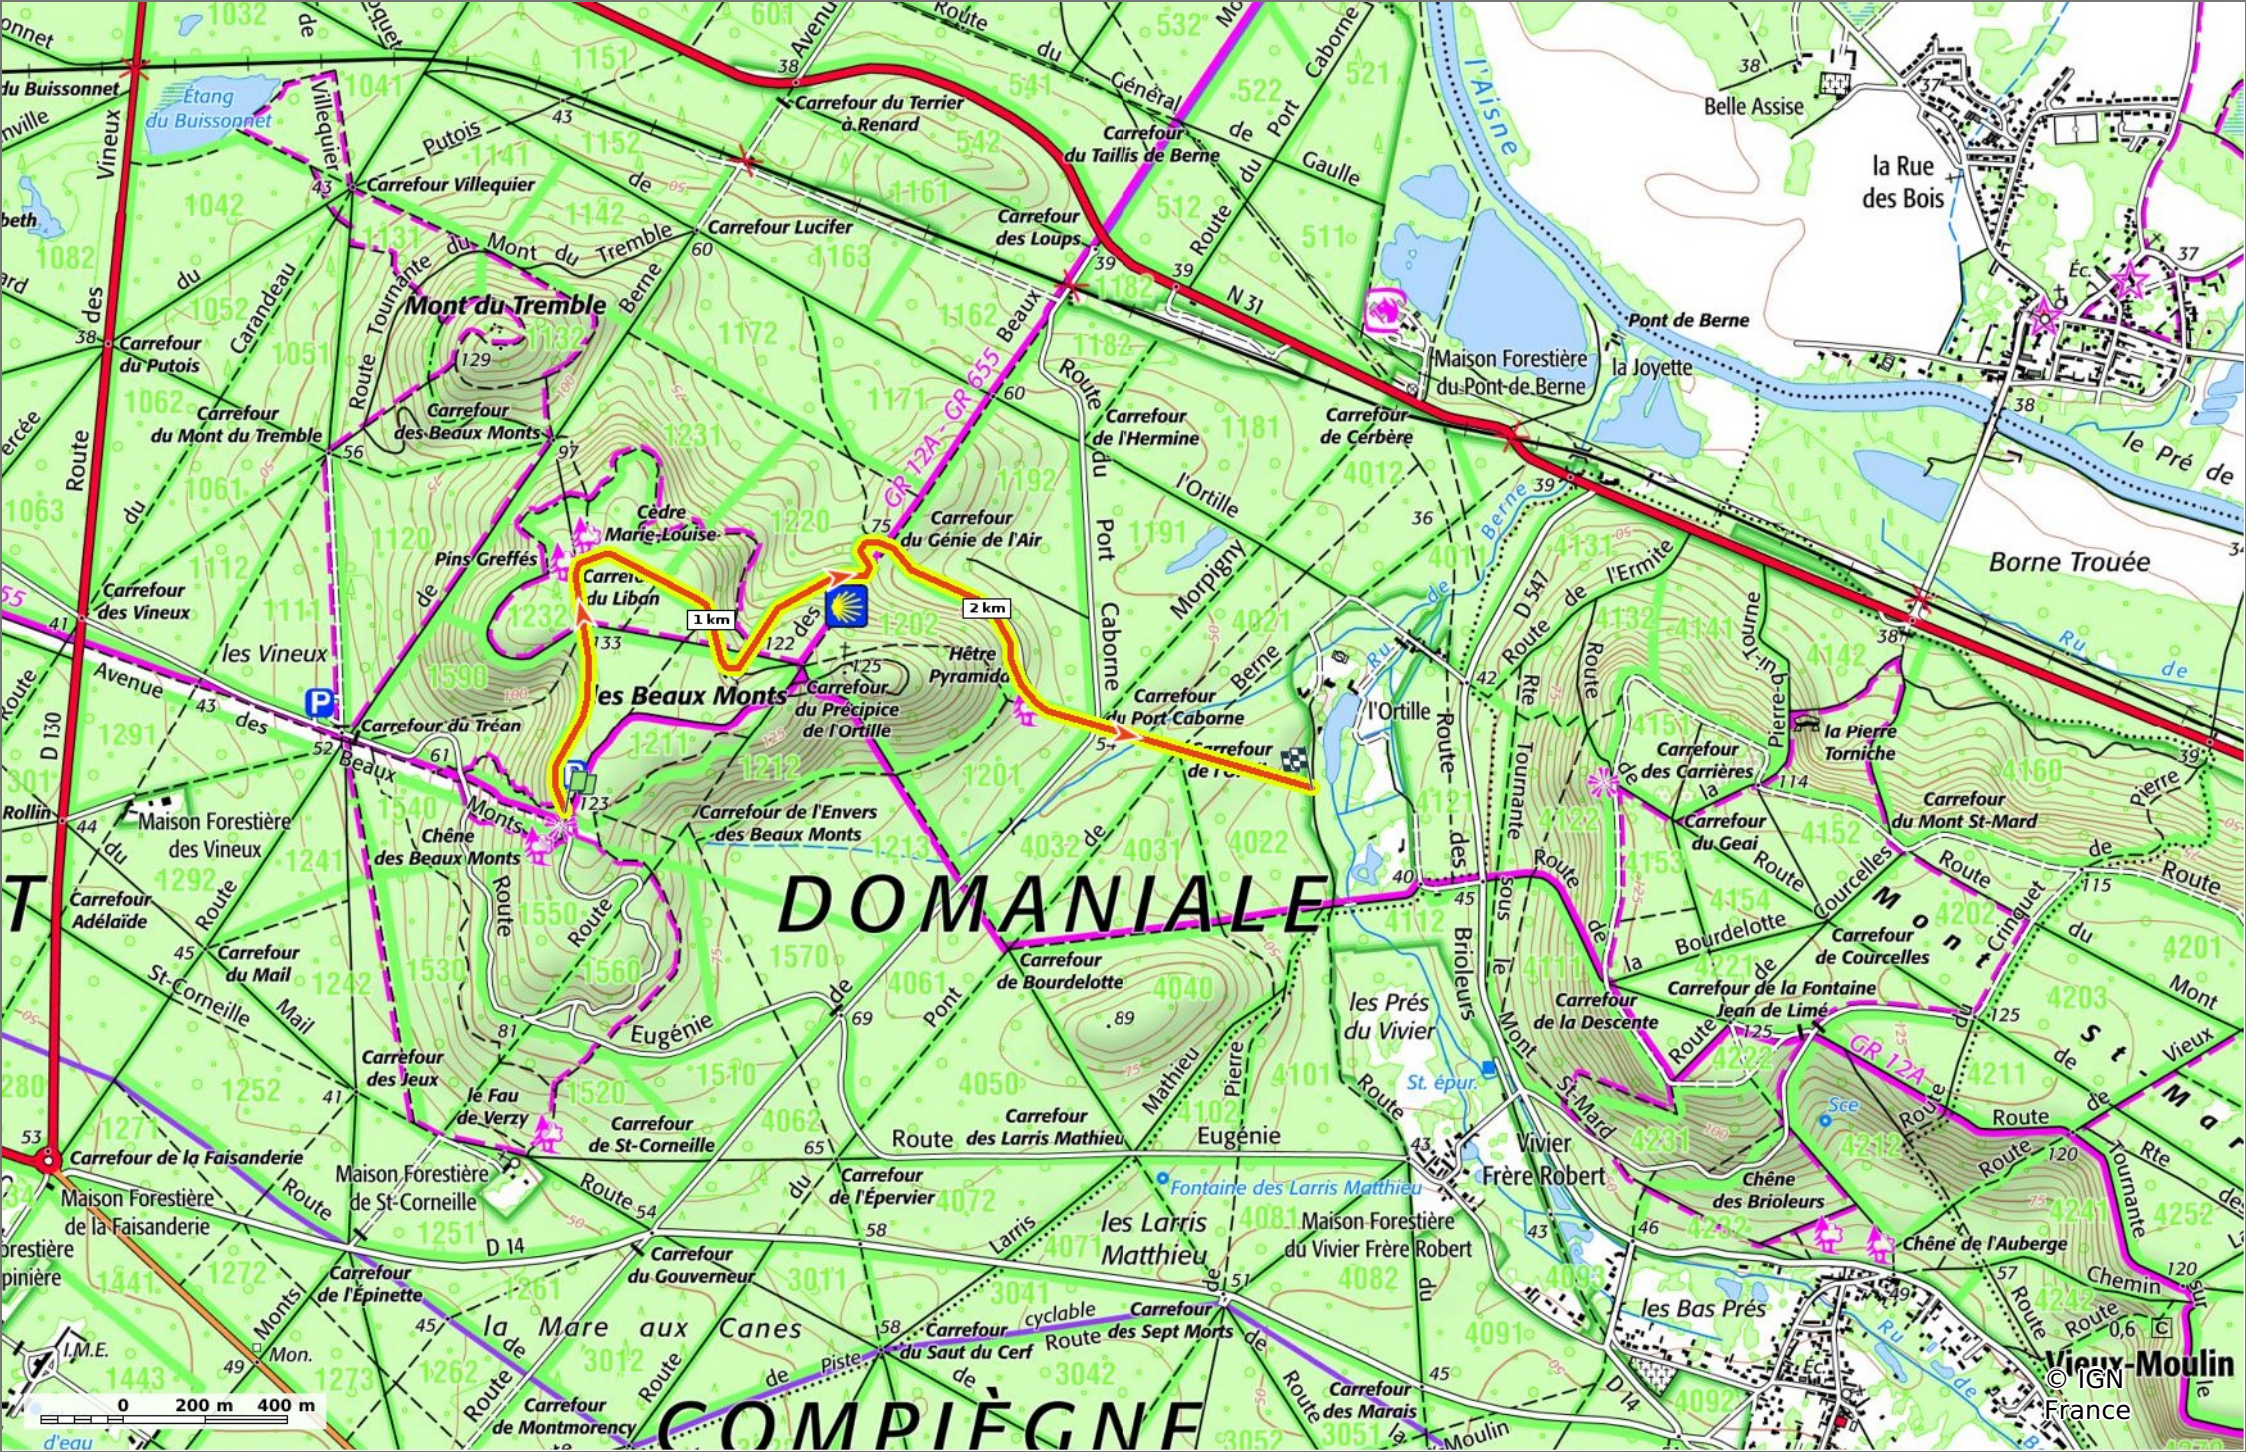

© OpenStreetMap

### la Route des Prés de l'Ortille

📏 3 km
📈 53 m
📉 149 m
↗️ 27 m
↘️ 103 m

🚶 Marche
Difficulté: Facile en 48min

21/08/2023 - Par JeanLucA4

**la Route des Prés de l'Ortille**

📏 3 km
📏 53 m
📏 149 m
📏 27 m
📏 103 m

🚶 Marche
Difficulté: Facile en 48min

21/08/2023 - Par JeanLuca4

© IGN France

**la Route des Prés de l'Ortille**

📏 3 km
📏 53 m
📏 149 m
📏 27 m
📏 103 m

🚶 Marche
Difficulté: Facile en 48min

21/08/2023 - Par JeanLuca4