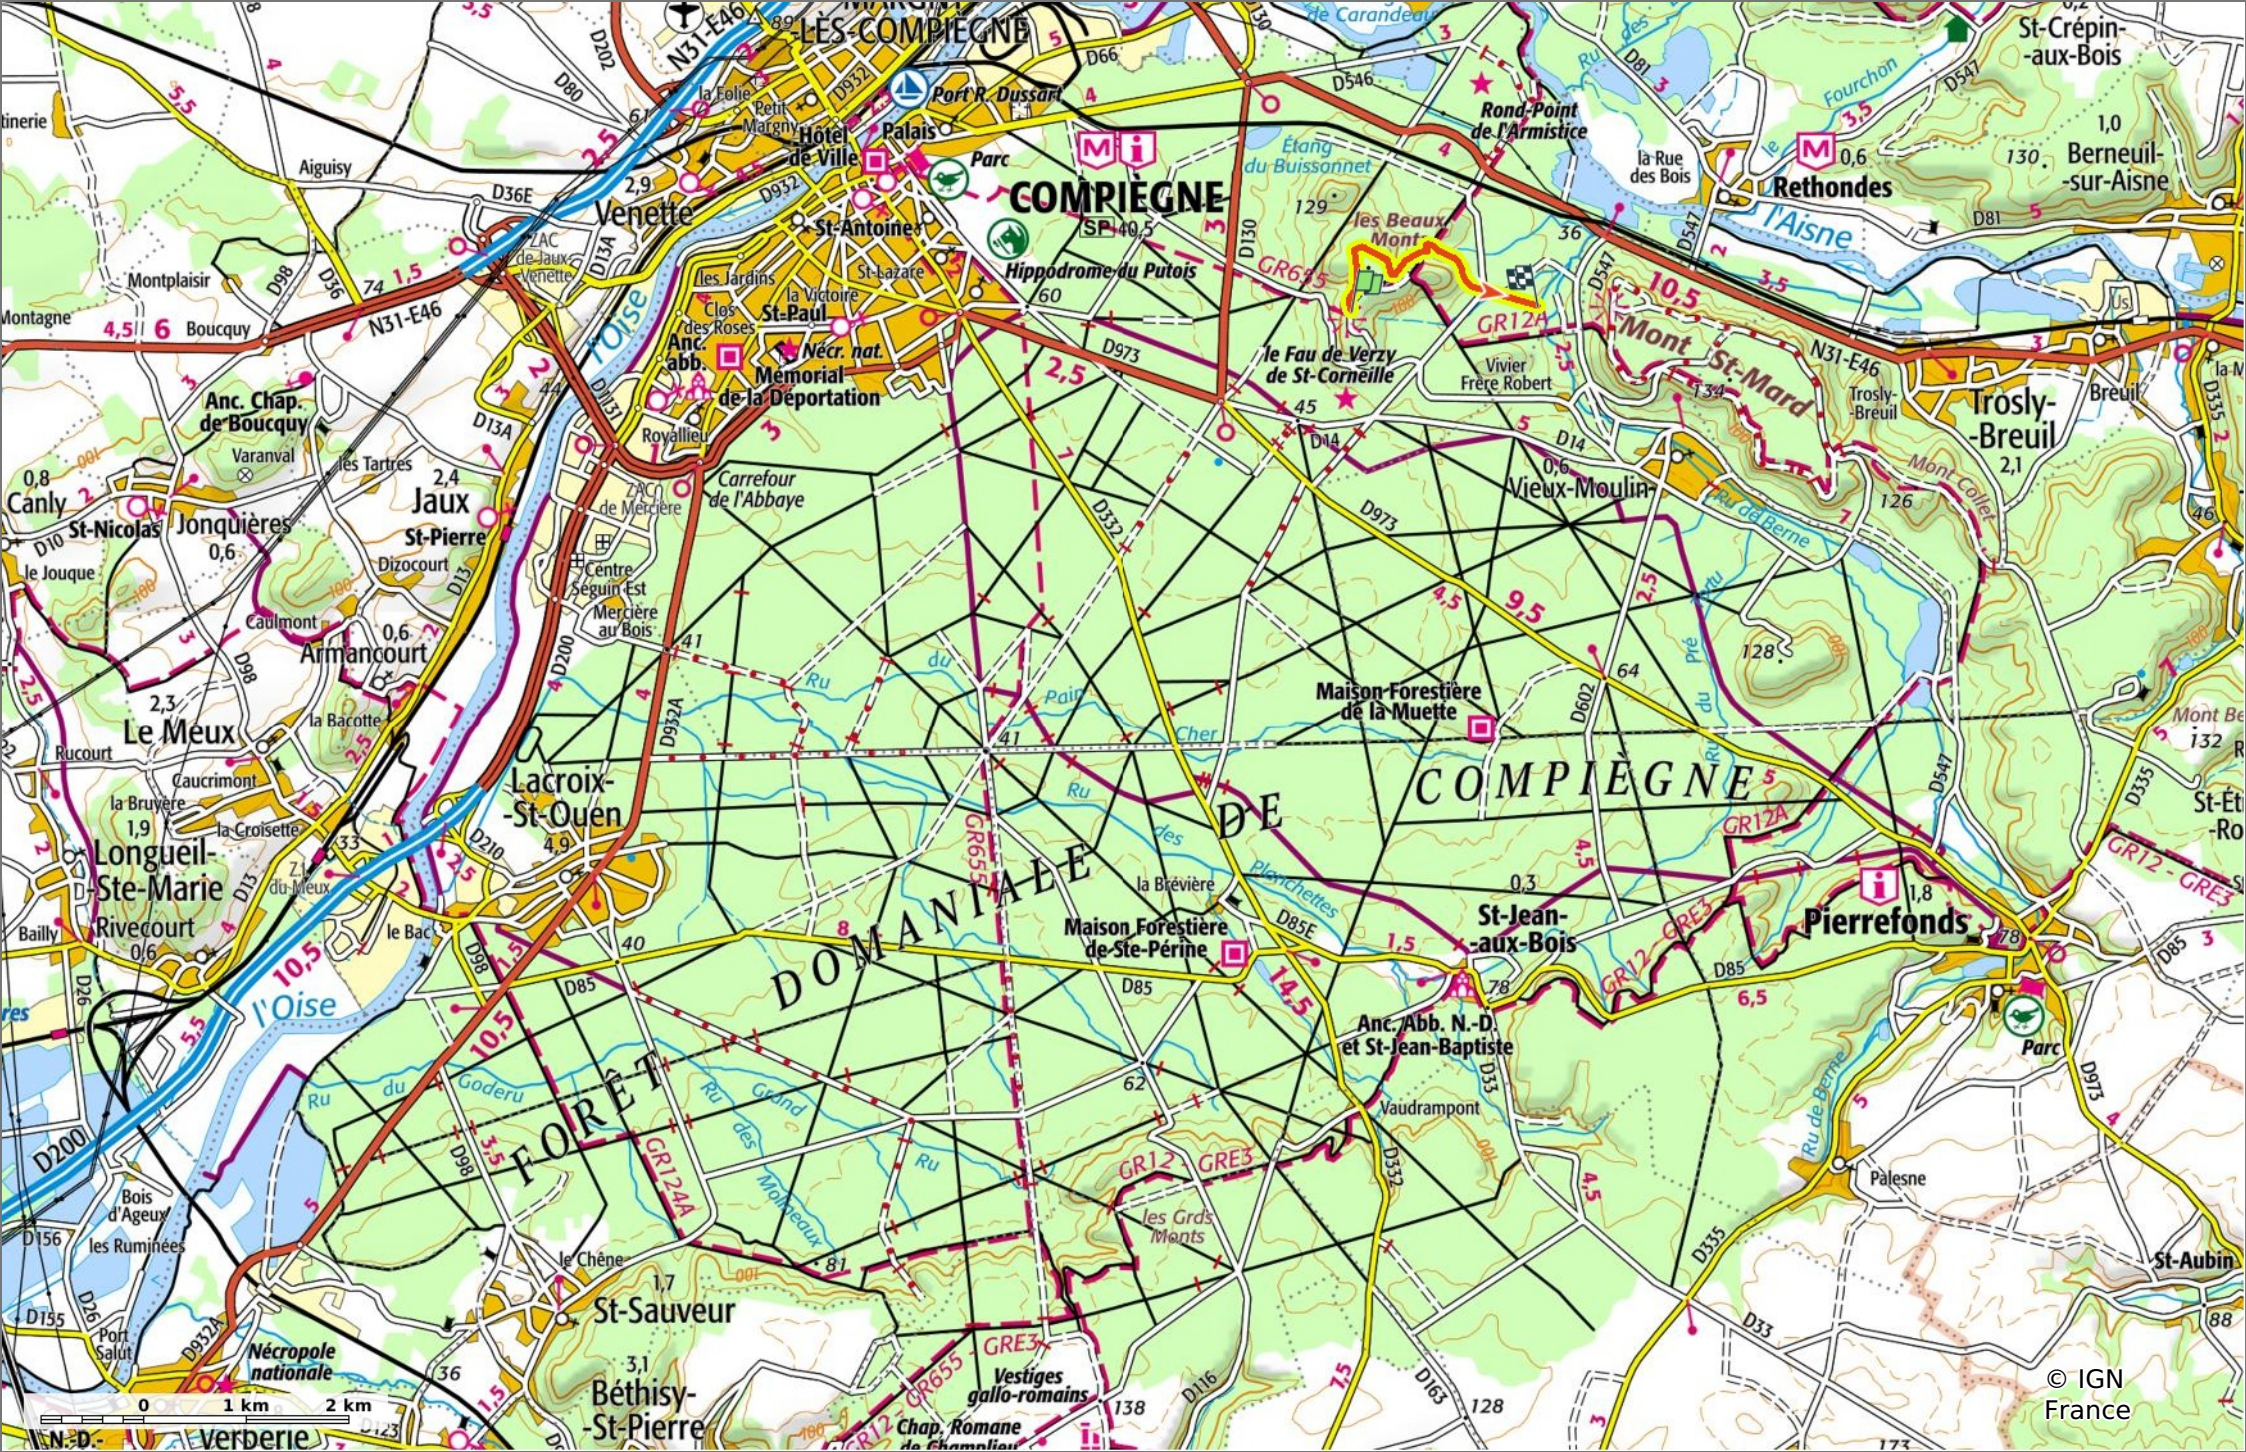

© OpenStreetMap

### la Route des Prés de l'Ortille

📏 3 km
📈 53 m
📉 149 m
↗️ 27 m
↘️ 103 m

🚶 Marche
Difficulté: Facile en 48min

21/08/2023 - Par JeanLucA4

**la Route des Prés de l'Ortille**

📏 3 km
📏 53 m
📏 149 m
📏 27 m
📏 103 m

🚶 Marche
Difficulté: Facile en 48min

21/08/2023 - Par JeanLuca4

© IGN France

**la Route des Prés de l'Ortille**

📏 3 km
📏 53 m
📏 149 m
📏 27 m
📏 103 m

🚶 Marche
Difficulté: Facile en 48min

21/08/2023 - Par JeanLuca4