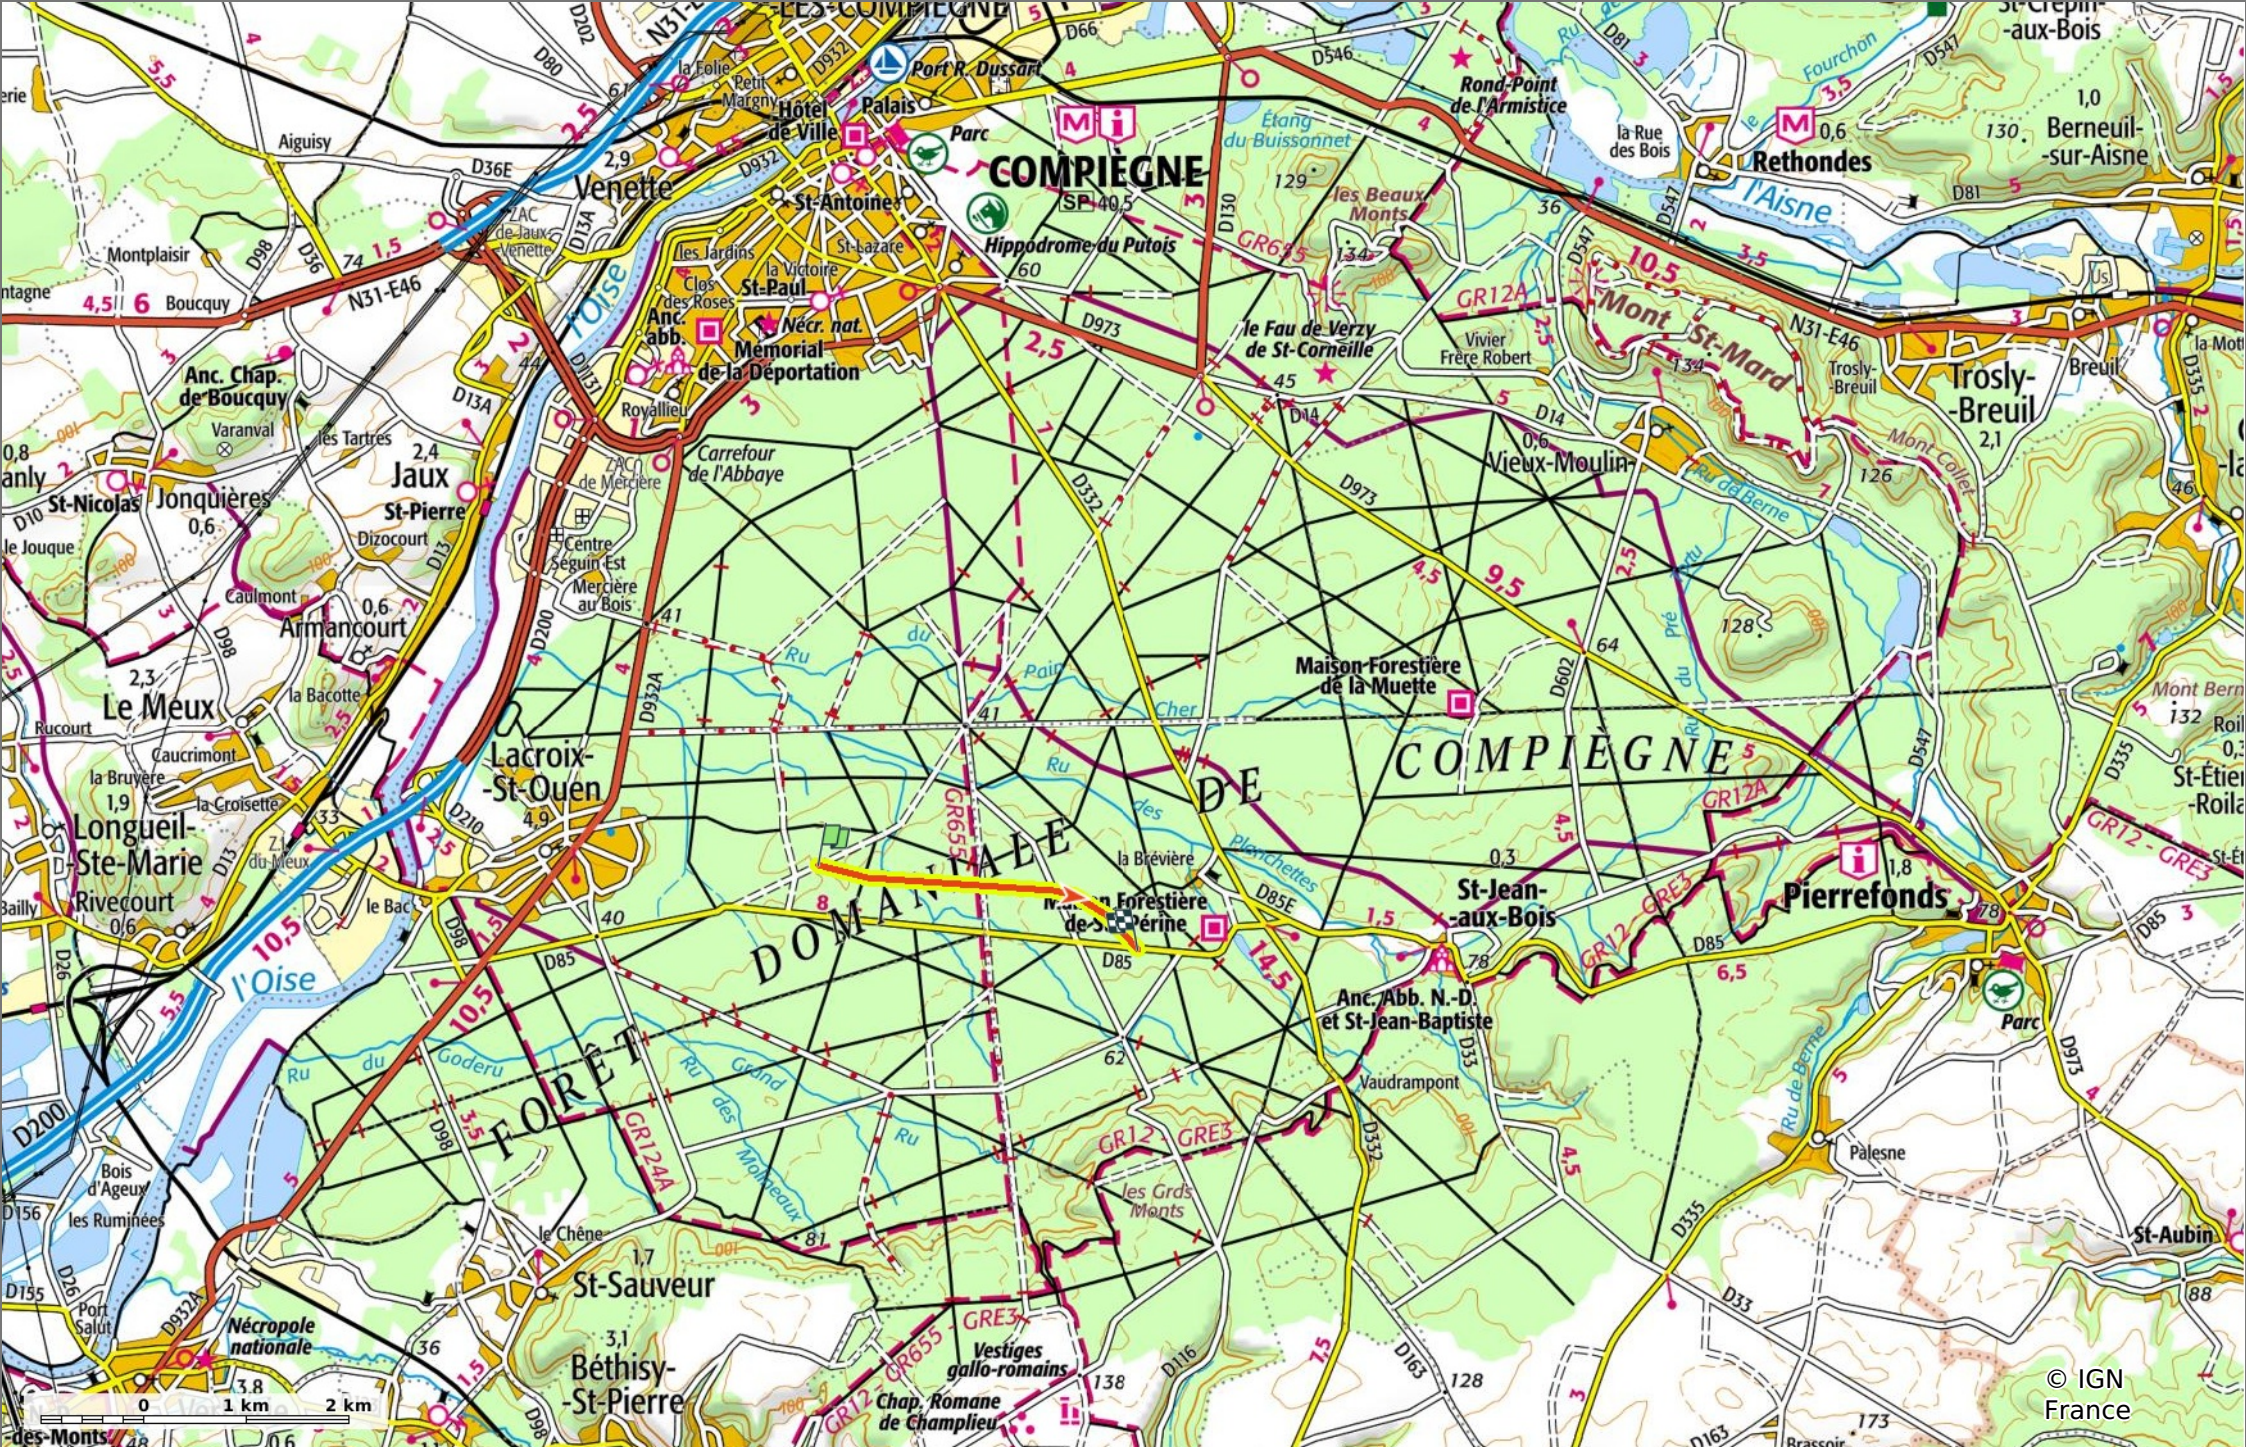

la Route du Pont de l'Auge

📏 3,3 km
📏 48 m
📏 73 m
📏 41 m
📏 19 m

🚶 Marche
Difficulté: Facile en 51min

09/08/2023 - Par JeanLucA4

GET IT ON Google Play

© OpenStreetMap

la Route du Pont de l'Auge

◇ 3,3 km
↗ 48 m
↘ 73 m
↖ 41 m
↙ 19 m

🚶 Marche
Difficulté: Facile en 51min

09/08/2023 - Par JeanLuca4

GET IT ON Google Play

© IGN France

la Route du Pont de l'Auge

📏 3,3 km
🏔️ 48 m
📏 73 m
📏 41 m
📏 19 m

🚶 Marche
Difficulté: Facile en 51min

09/08/2023 - Par JeanLuca4